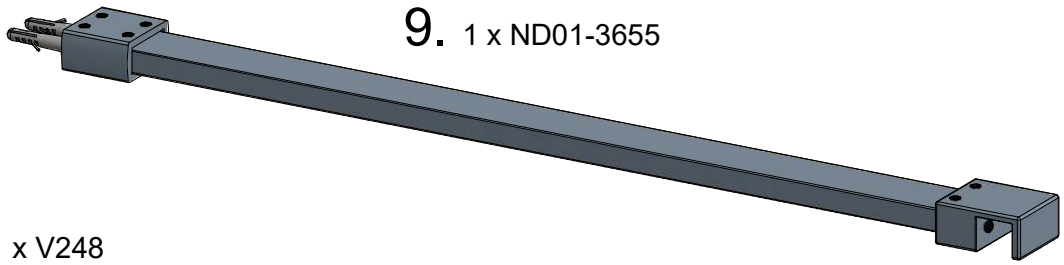

Sanitary Systems

Philly Loft Sky

Roth

**Montageanleitung
Assembling Instruction
Montážní návod**

Shower for life

TYPE	X MIN - X MAX (mm)
800	790 - 800
900	890 - 900
1200	1190 - 1200
1500	1490 - 1500
1600	1590 - 1600

9. 1 x ND01-3655

1. 1 x V248

2. 1 x ND01-3654

6. 1x

5. 1x ST 3,5x20

3. 4 x Ø6

4. 4x ST 3,9x35

1 x ND03-0809