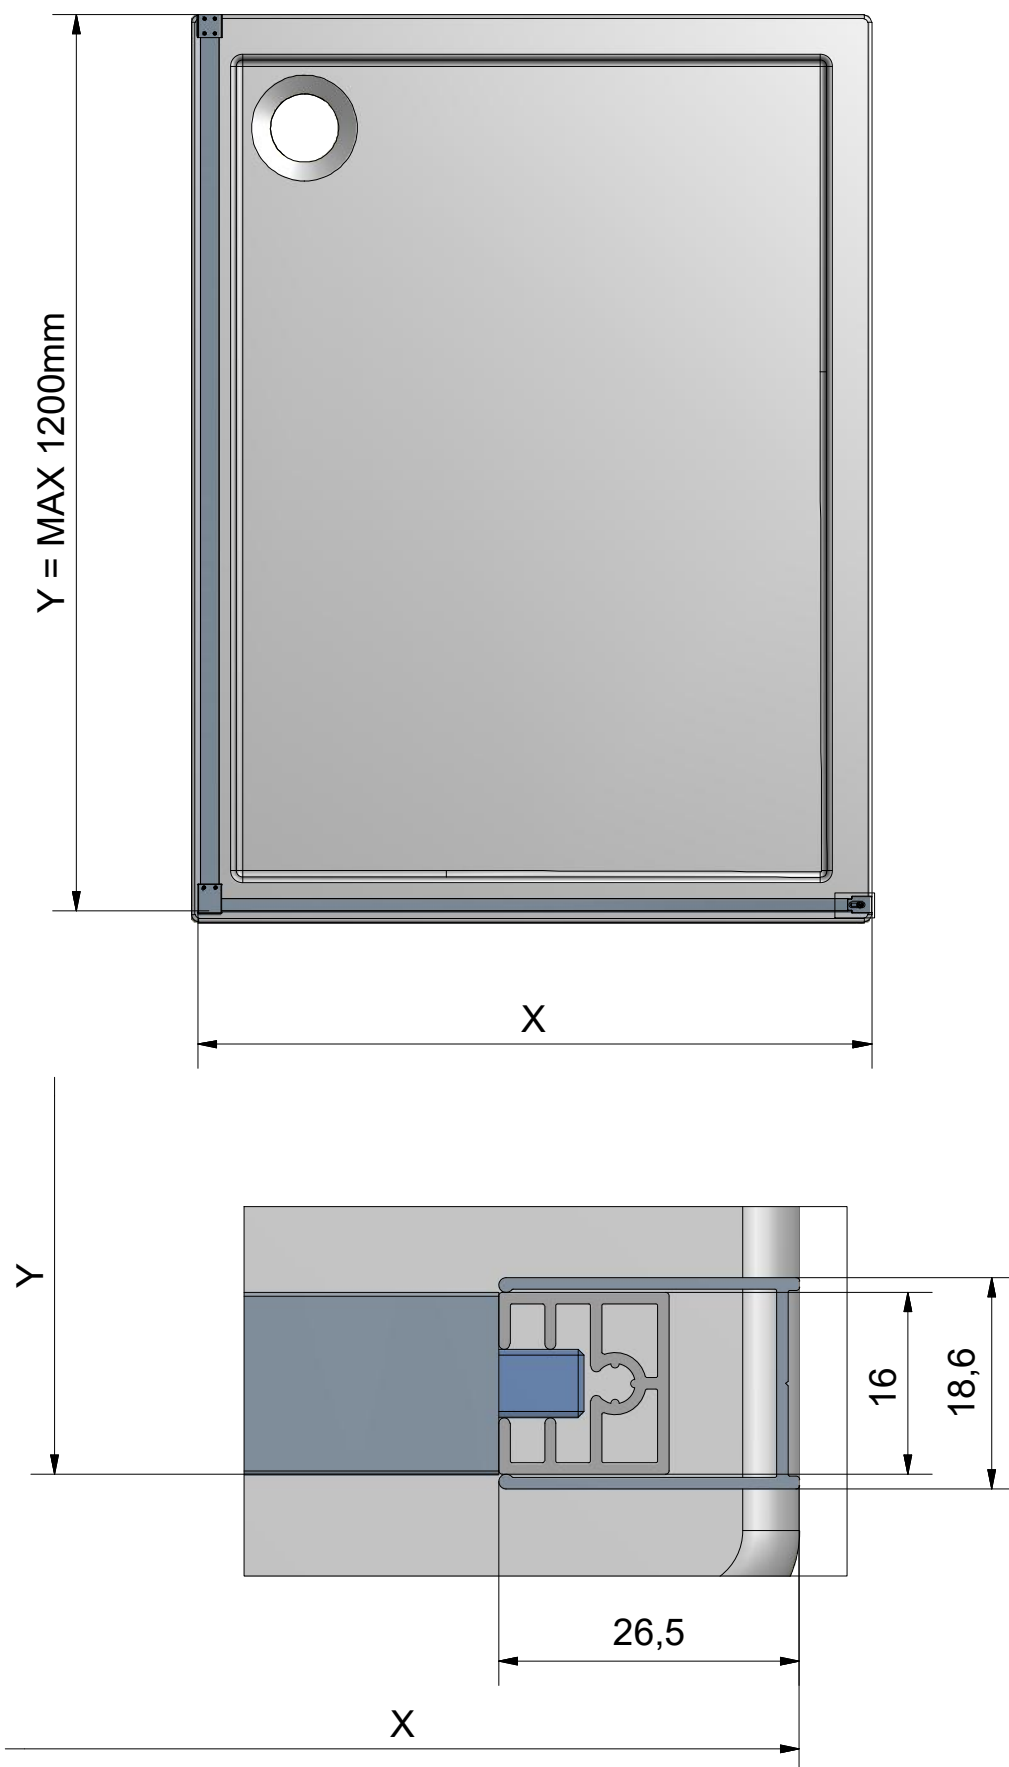

Sanitary Systems

Philly Loft Sky

Roth

**Montageanleitung
Assembling Instruction
Montážní návod**

Shower for life

TYPE	X MIN - X MAX (mm)
800	790 - 800
900	890 - 900
1200	1190 - 1200
1500	1490 - 1500
1600	1590 - 1600

9. 1 x ND01-3655

1. 1 x V248

2. 1 x ND01-3654

6. 1x

5. 1x ST 3,5x20

3. 4 x Ø6

4. 4x ST 3,9x35

1 x ND03-0809