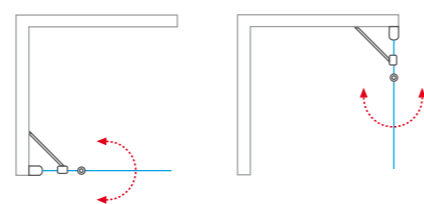

h* - výška sprchového kútu vrátane kotviacich elementov

TDO1 + TDO1

TDO1 - univerzálne ľavé a pravé vyhotovenie

TDO1 (atypické vyhotovenie)

typ	šírka (y)	výška (h)	profil	výplň	spôsob dodania	CENA bez DPH
TDO1	do 1200 mm	do 2000 mm	striebo / brillant	transparent	Z	602 €
TDO1	do 1200 mm	do 2000 mm	striebo / brillant	intimglass*	Z	748 €
TDO1	do 1200 mm	do 2000 mm	striebo / brillant	chinchilla*	Z	649 €
TDO1	do 1200 mm	do 2000 mm	striebo / brillant	rauch	Z	649 €
TDO1	do 1200 mm	do 2000 mm	striebo / brillant	satinato*	Z	695 €