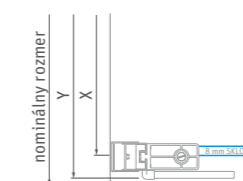

■ HI PI2 - univerzálne ľavé a pravé vyhotovenie

■ HI PI2 + HI PI2 - štvorcový alebo obdĺžnikový sprchový kút s dvojkriдловými dverami

Nominálne rozmery sprchových zásten sú určené k INŠTALÁCII NA VANIČKU a montujú sa vždy s odsadením od okraja vaničky. Pri INŠTALÁCII NA DLAŽBU tak hrozí, že rozmer sprchovej zásteny bude menší než nameraná šírka dlažby. Je potrebné sa riadiť tabuľkami rozmerov na stránkach "TECHNICKÉ ŠPECIFIKÁCIE" na konci katalógu (s. 237-260).