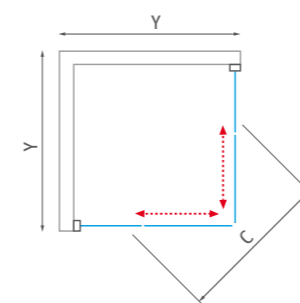

ORLANDO NEO

štvorcový sprchový kút s posuvnými dverami

4 mm ESG Bezpečnostné sklo
Matt Glass

Farba profilu
Brillant