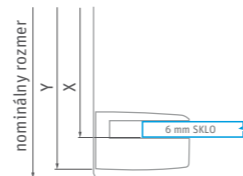

h* - výška sprchového kútu vrátane kotviacich elementov

TDO1 + TDO1

TDO1 - univerzálne ľavé a pravé vyhotovenie

TDO1 (atypické vyhotovenie)

typ	šírka (y)	výška (h)	profil	výplň	spôsob dodania	CENA bez DPH
TDO1	do 1200 mm	do 2000 mm	striebo / brillant	transparent	Z	602 €
TDO1	do 1200 mm	do 2000 mm	striebo / brillant	intimglass*	Z	748 €
TDO1	do 1200 mm	do 2000 mm	striebo / brillant	chinchilla*	Z	649 €
TDO1	do 1200 mm	do 2000 mm	striebo / brillant	rauch	Z	649 €
TDO1	do 1200 mm	do 2000 mm	striebo / brillant	satinato*	Z	695 €