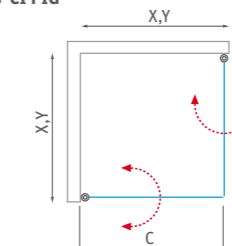

- CI PIG - univerzálne ľavé a pravé vyhotovenie

- CI PIG + CI PIG

- CI PIG + CI FXG

! Nominálne rozmery sprchových zásten sú určené k INŠTALÁCII NA VANIČKU a montujú sa vždy s odsadením od okraja vaničky. Pri INŠTALÁCII NA DLAŽBU tak hrozí, že rozmer sprchovej zásteny bude menší než nameraná šírka dlažby. Je potrebné sa riadiť tabuľkami rozmerov na stránkach "TECHNICKÉ ŠPECIFIKÁCIE" na konci katalógu (s. 237-260).