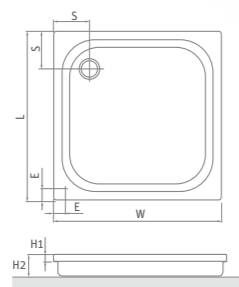

Sprchové vaničky akrylátové

COLA

štvorcová akrylátová sprchová vanička

80×80 / 90×90

COLA	L	W	H1	H2	S	E	Ø
800×800	800	800	35	170	170	70	60
900×900	900	900	35	170	225	70	60