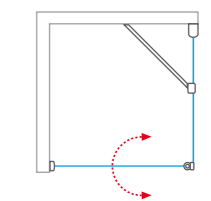

■ CI FXP + CI PIV