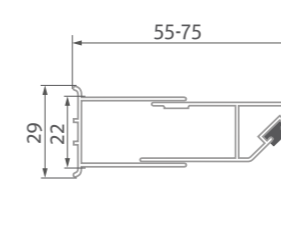

inštalácia do nily	inštalčný rozmer (Y)
GDO1N/800 + GZN	685-785
GDO1N/900 + GZN	785-885
GDO1N/1000 + GZN	885-985
GDO1N/1100 + GZN	985-1085
GDO1N/1200 + GZN	1085-1185