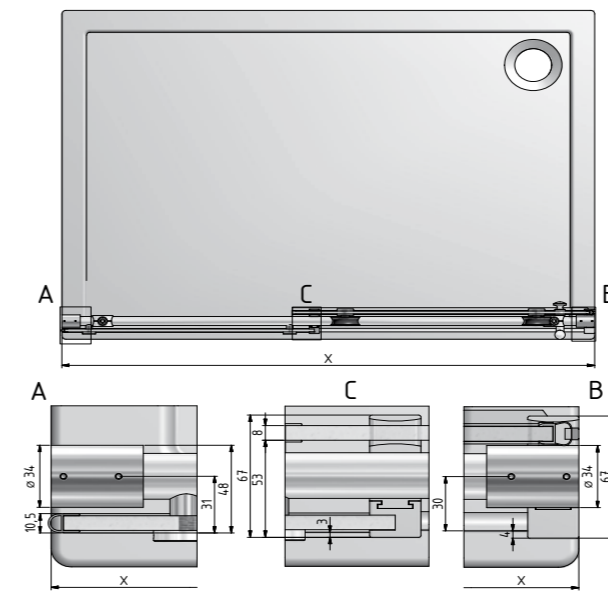

KID2

Variant	X (mm)
1300	1150-1310
1500	1300-1510
1800	1500-1810
2000	1800-2010