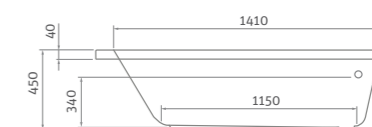

MINI

typ	objednávacie číslo	rozmer (mm)	objem (l)	spôsob dodania	CENA bez DPH
MINI 160×70 (L)	N-8000073	1600×700	210	S	227 €
MINI 160×70 (P)	N-8000074	1600×700	210	S	227 €