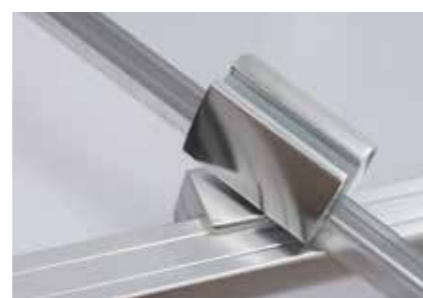

PXDO1N

sprchové dvere jednokrídlové pre inštaláciu do niky

- ochrana skla voči usadzovaniu vodného kameňa RothETC
- univerzálne ľavé a pravé vyhotovenie
- 6mm bezpečnostné sklo

- Nastaviteľné otočné pánty dvier pre ľahkú inštaláciu