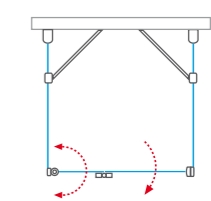

■ CI FXP + CI PIL(R) + CI FXP