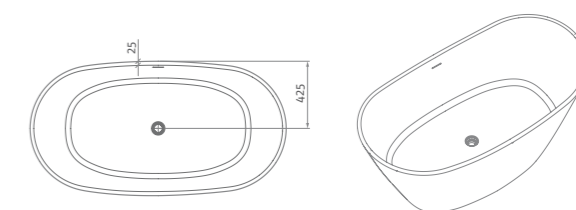

STONE AMORE

voľne stojaca vaňa z liateho mramoru

160×85