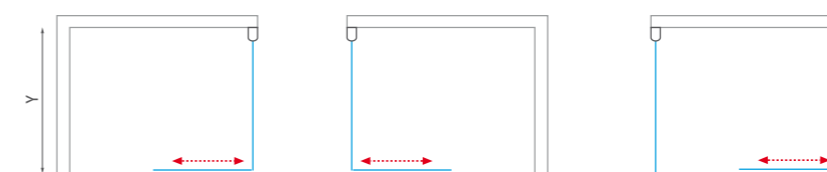

! Nominálne rozmery sprchových zásten sú určené k INŠTALÁCII NA VANIČKU a montujú sa vždy s odsadením od okraja vaničky. Pri INŠTALÁCII NA DLAŽBU tak hrozí, že rozmer sprchovej zásteny bude menší než nameraná šírka dlažby. Je potrebné sa riadiť tabuľkami rozmerov na stránkach "TECHNICKÉ ŠPECIFIKÁCIE" na konci katalógu (s. 237-260).

Pri produktoch Kinedoor Line odporúčame vykonať inštaláciu servisným oddelením Roth Czech s.r.o. alebo autorizovanou servisnou firmou.

■ KID2 + KIB