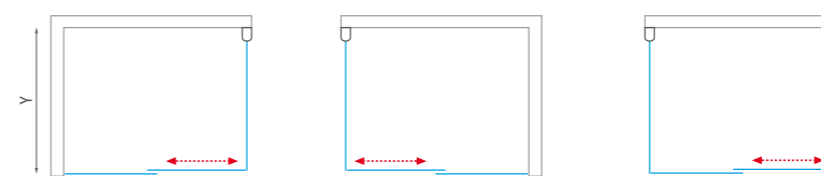

AMB (atypické vyhotovenie)

typ	šírka (y)	výška (h)	profil	výplň	spôsob dodania	CENA bez DPH
AMB	do 1200 mm	do 2000 mm	brillant	transparent	Z	608 €

■ AMD2 + AMB

■ AMB + AMD2

■ AMB + AMD2 + AMB

! Nominálne rozmery sprchových zásten sú určené k INŠTALÁCII NA VANIČKU a montujú sa vždy s odsadením od okraja vaničky. Pri INŠTALÁCII NA DLAŽBU tak hrozí, že rozmer sprchovej zásteny bude menší než nameraná šírka dlažby. Je potrebné sa riadiť tabuľkami rozmerov na stránkach "TECHNICKÉ ŠPECIFIKÁCIE" na konci katalógu (s. 237-260).