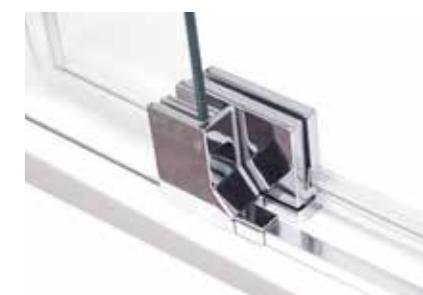

■ Integrovaná vzpera spolu s kovaním v povrchovej úprave chróm zaisťuje perfektnú stabilitu dverí

■ Kovanie umožňuje ľahký posun skla a nastavenie inštalčných rozmerov až o 100 mm

GDO1N (sprchové dvere jednokrídlové)

typ	objednávacie číslo	inštalčný rozmer (y)	výška (h)	šírka dverí (c)	šírka bočnice (s)	profil	výplň	spôsob dodania	CENA bez DPH
GDO1N/800	188-8000000-00-02	685-785	2015*	380-480	290	brillant	transparent	S	386 €
GDO1N/900	188-9000000-00-02	785-885	2015*	480-580	290	brillant	transparent	S	407 €
GDO1N/1000	188-1000000-00-02	885-985	2015*	580-680	290	brillant	transparent	S	420 €
GDO1N/1100	188-1100000-00-02	985-1085	2015*	680-780	290	brillant	transparent	S	440 €
GDO1N/1200	188-1200000-00-02	1085-1185	2015*	780-880	290	brillant	transparent	S	461 €

h* - výška sprchového kútu vrátane kotviacich elementov

GDO1N (atypické vyhotovenie)

typ	šírka (y)	výška (h)	profil	výplň	spôsob dodania	CENA bez DPH
GDO1N	do 1200 mm	do 2000 mm	brillant	transparent	Z	599 €

■ GDO1N - univerzálne ľavé a pravé vyhotovenie

■ GDO1N + GDO1N - štvorcový alebo obdĺžnikový sprchový kút s dvojkriдловými dverami

Nominálne rozmery sprchových zásten sú určené k INŠTALÁCII NA VANIČKU a montujú sa vždy s odsadením od okraja vaničky. Pri INŠTALÁCII NA DLAŽBU tak hrozí, že rozmer sprchovej zásteny bude menší než nameraná šírka dlažby. Je potrebné sa riadiť tabuľkami rozmerov na stránkach "TECHNICKÉ ŠPECIFIKÁCIE" na konci katalógu (s. 237-260).