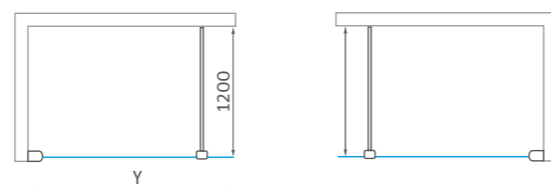

inšpirácia pre nevšedné riešenie
sprchovacieho priestoru

EI TWF

veľkopriestorová bezrámová sprchová zástena

6 mm ESG Bezpečnostné sklo
Transparent

Farba profilu
Brillant

■ Univerzálne ľavé a pravé vyhotovenie