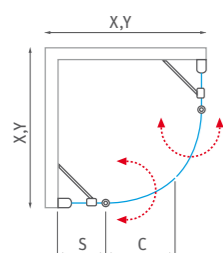

CI P55 (štvrtkruhový sprchový kút s dvojkřídlými otváracími dverami)

NOVINKA
k dispozícii od júna 2022

typ	objednávacie číslo	inštalčný rozmer (y)	výška (h)	šírka dverí (c)	šírka bočnice (s)	profil	výplň	spôsob dodania	CENA bez DPH
CI P55/900	CI P55 090200 VPE	867-892	2023*	455	275-300	brillant	transparent	0	835 €
CI P55/1000	CI P55 100200 VPE	967-992	2023*	455	375-400	brillant	transparent	0	857 €

R - štandardný rádius R550, h* - výška sprchového kútu vrátane kotviacich elementov