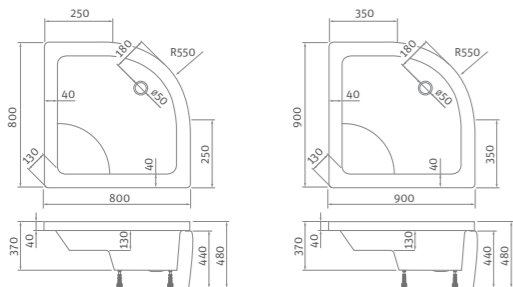

VIKI LUX

štvrtkruhová sprchová vanička hlboká
vystužená technológiou GREENSIR

80×80 / 90×90