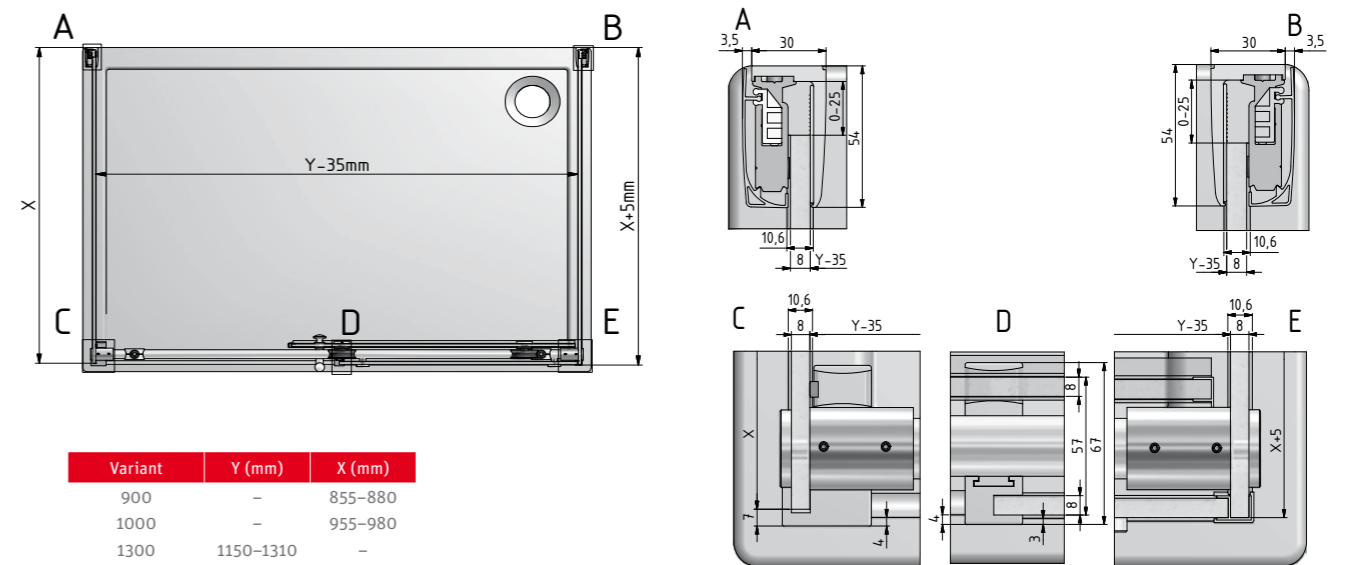

KIB + KID2 + KIB

Variant	Y (mm)	X (mm)
900	-	855-880
1000	-	955-980
1300	1150-1310	-
1500	1300-1510	-
1800	1500-1810	-
2000	1800-2010	-