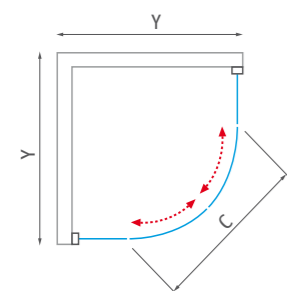

ECR2N (štvrtkruhový sprchový kút s dvojdielnymi posuvnými dverami)

typ	objednávacie číslo	inštalačný rozmer (y)	výška (h)	vstupný otvor (c)	profil	výplň	spôsob dodania	CENA bez DPH
ECR2N/900	561-9000000-00-02	875-900	2050	520	brillant	transparent	S	814 €
ECR2N/900	561-9000000-05-02	875-900	2050	520	čierny elox	transparent	0	814 €
ECR2N/1000	561-1000000-00-02	975-1000	2050	520	brillant	transparent	0	835 €
ECR2N/1000	561-1000000-05-02	975-1000	2050	520	čierny elox	transparent	0	835 €

R - štandardný rádius R550, h* - výška sprchového kútu vrátane kotviacich elementov