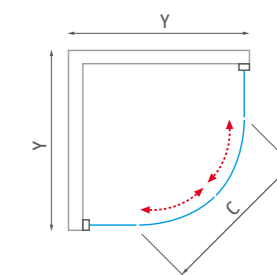

Nominálne rozmery sprchových zásten sú určené k INŠTALÁCII NA VANIČKU a montujú sa vždy s odsadením od okraja vaničky. Pri INŠTALÁCII NA DLAŽBU tak hrozí, že rozmer sprchovej zásteny bude menší než nameraná šírka dlažby. Je potrebné sa riadiť tabuľkami rozmerov na stránkach "TECHNICKÉ ŠPECIFIKÁCIE" na konci katalógu (s. 237-260).

JEDNODUCHÁ MONTÁŽ

Tento produkt je možné si objednať v prevedení ZMONT - stačí priskrutkovať k stene, nastaviť a utesniť.