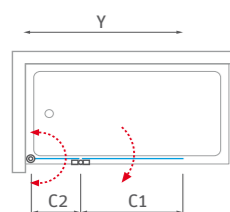

■ Dverné pánty v povrchovej úprave chróm

■ TZVL2

■ TZVP2

TV2 (vaňová zástena obojstranne otvárateľná)

typ	objednávacie číslo	inštalčný rozmer (y)	výška (h)	šírka (c)	šírka (s)	profil	výplň	spôsob dodania	CENA bez DPH
TV2	732-9700000-00-02	970-980	1427*	430	540	brillant	transparent	S	346 €