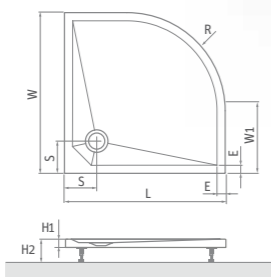

Marmo Neo ROUND	L	W	H1	H2	W1	E	S	R	Ø
800×800	800	800	30	110-130	250	45	180	550	90
900×900	900	900	30	110-130	350	45	180	550	90
1000×1000	1000	1000	30	110-130	450	45	180	550	90

Marmo Neo ROUND

typ	objednávacie číslo	rozmer (mm)	spôsob dodania	CENA bez DPH
Marmo Neo ROUND 800	MAN RO 080080 2E	800×800×30, R550	S	223 €
Marmo Neo ROUND 900	MAN RO 090090 2E	900×900×30, R550	S	243 €
Marmo Neo ROUND 1000	MAN RO 100100 2E	1000×1000×30, R550	S	285 €

ceny sú uvedené vrátane 5 ks nastaviteľných nožičiek (nastavitelnosť 8 ÷ 10 cm)