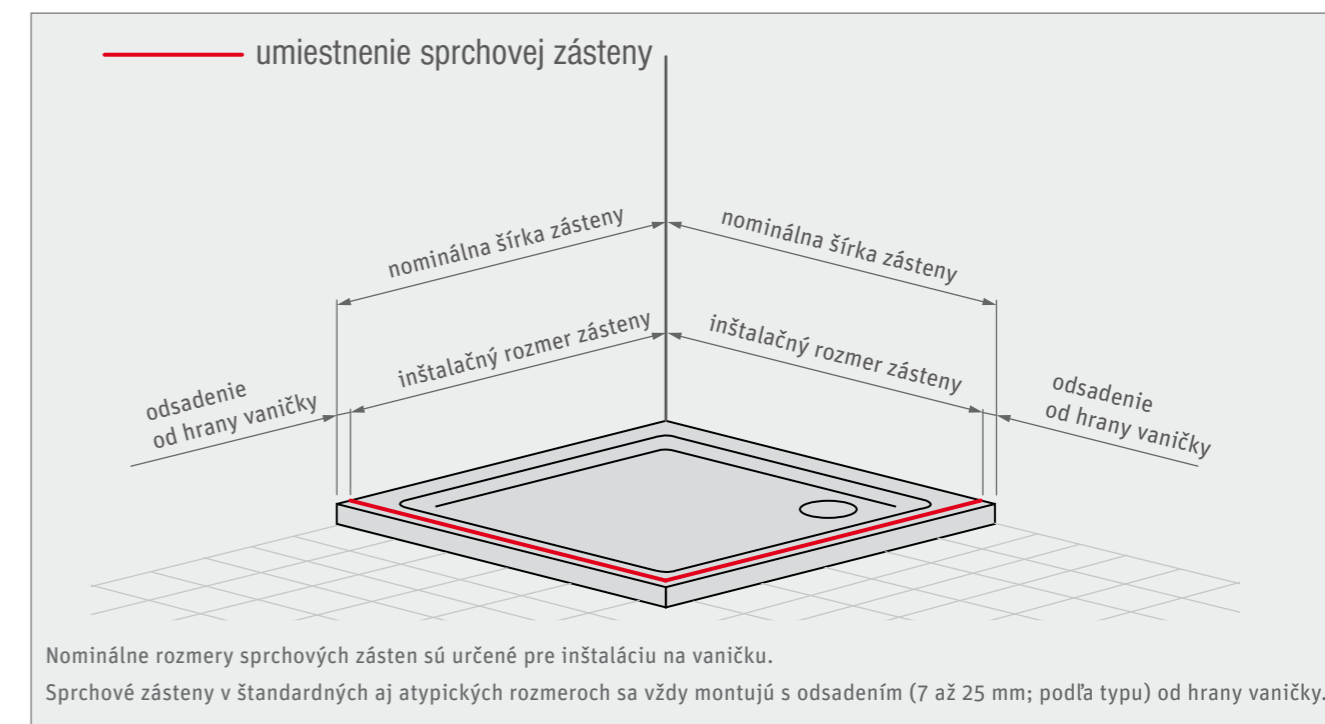

TECHNICKÉ ŠPECIFIKÁCIE

SPÔSOBY INŠTALÁCIE SPRCHOVÝCH ZÁSTEN

Pred inštaláciou sprchového kúta na DLAŽBU je dôležité starostlivo skontrolovať uvedené rozmery produktov v sekcii TECHNICKÉ ŠPECIFIKÁCIE.

MONTÁŽ NA VANIČKU