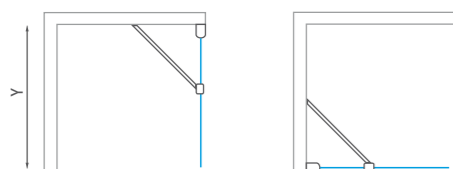

- CI FXG - univerzálne ľavé a pravé vyhotovenie

Nominálne rozmery sprchových zásten sú určené k INŠTALÁCII NA VANIČKU a montujú sa vždy s odsadením od okraja vane. Pri INŠTALÁCII NA DLAŽBU tak hrozí, že rozmer sprchovej zásteny bude menší než nameraná šírka dlažby. Je potrebné sa riadiť tabuľkami rozmerov na stránkach "TECHNICKÉ ŠPECIFIKÁCIE" na konci katalógu (s. 237-260).