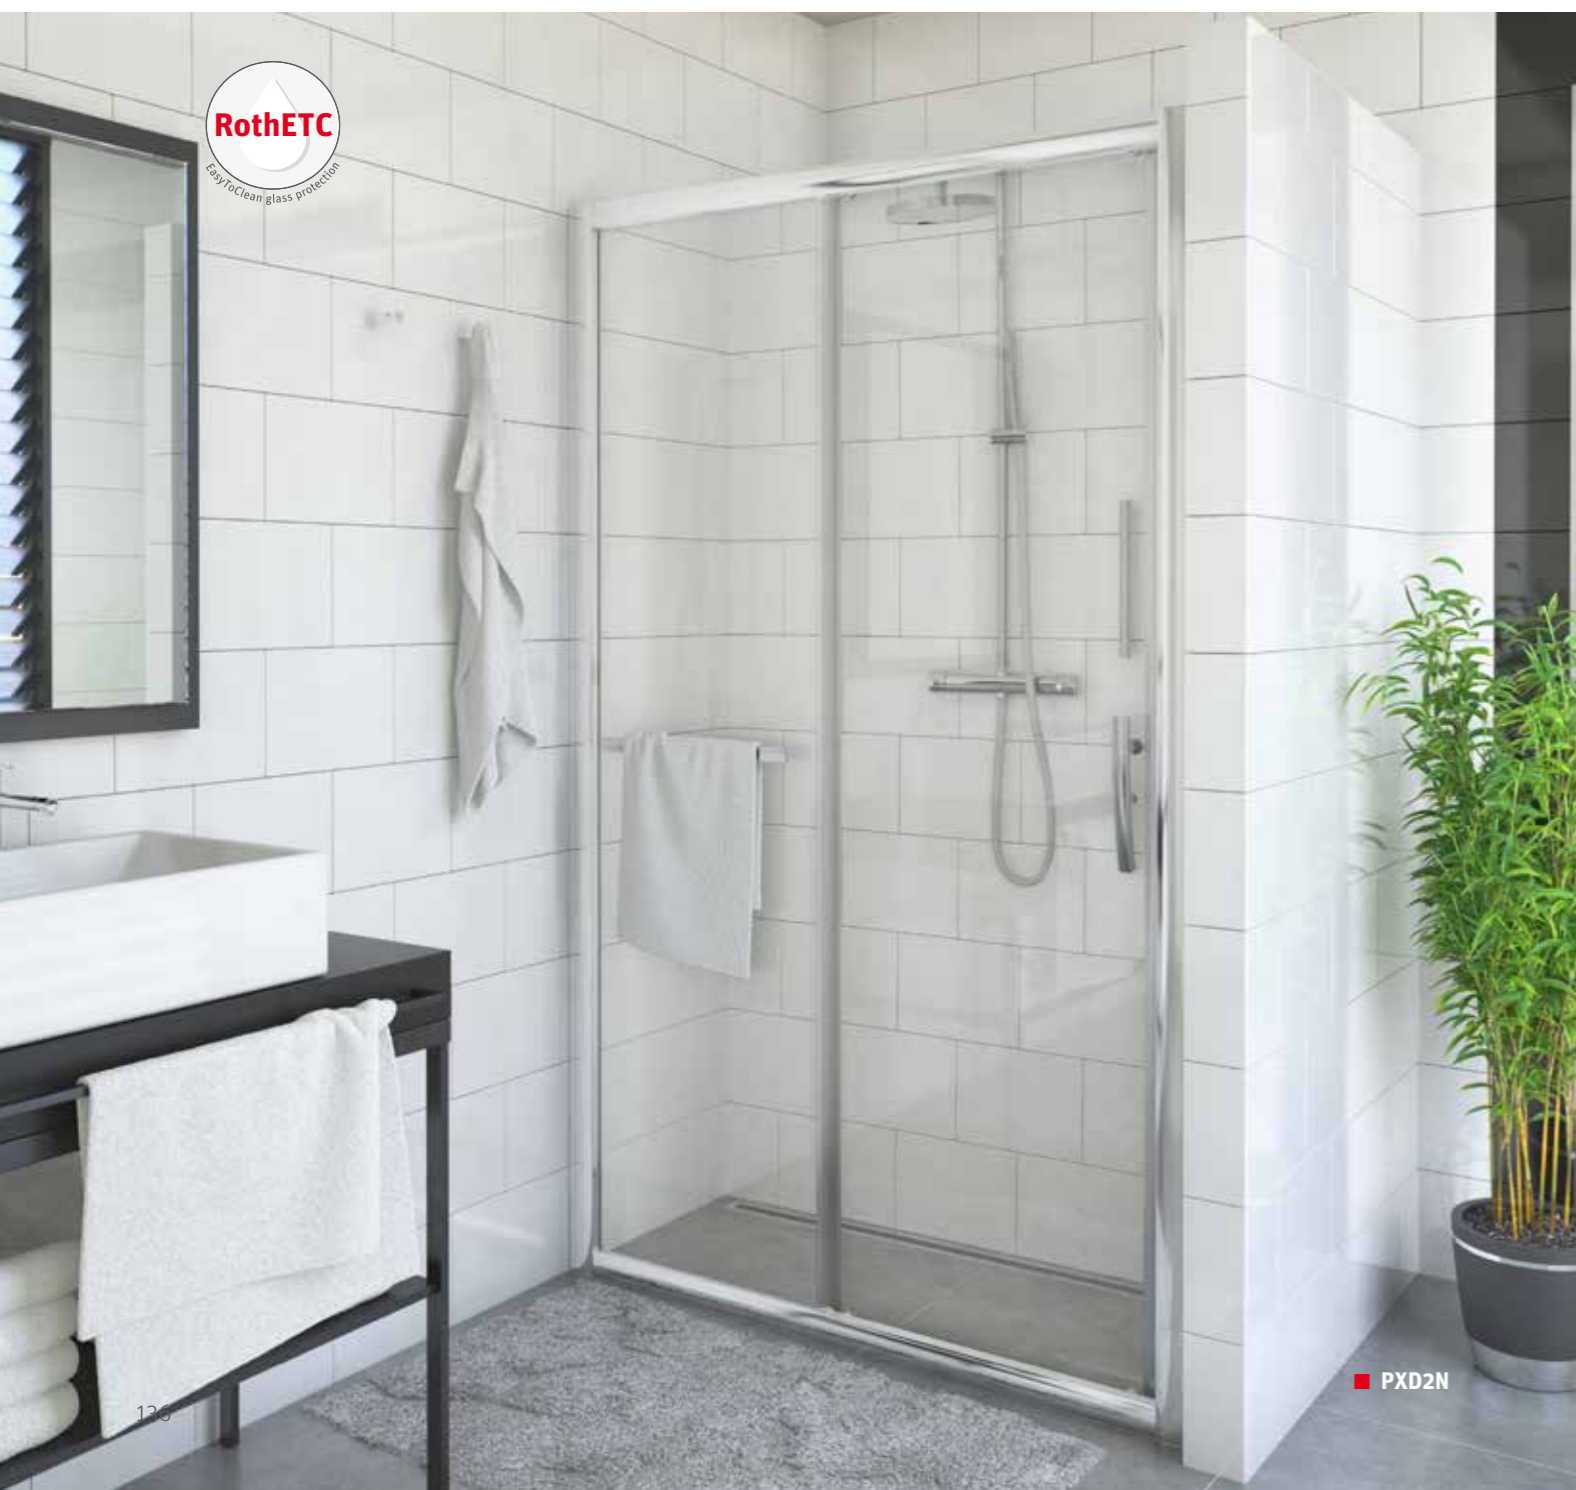

- Pojazdy s vysokou životnosťou a spodným odklápaním pre jednoduchšiu údržbu sprchového kúta
- Masívny profil a vylepšené detaily
- Multifunkčný držiak uterákov na pevnom skle dverí PXD2N

PXD2N (sprchové dvere posuvné)