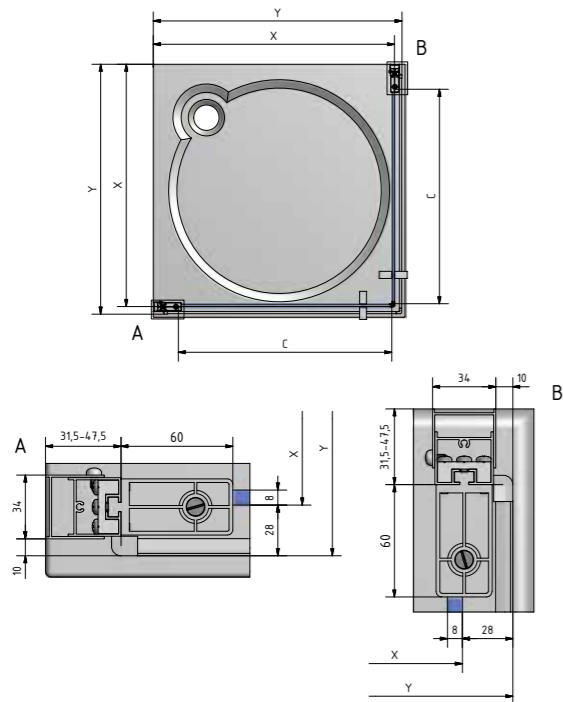

HI PI2 + HI PI2

Variant	Y (mm)	X (mm)	C (mm)
800	782-798	754-770	663
900	882-898	854-870	763
1000	982-998	954-970	863