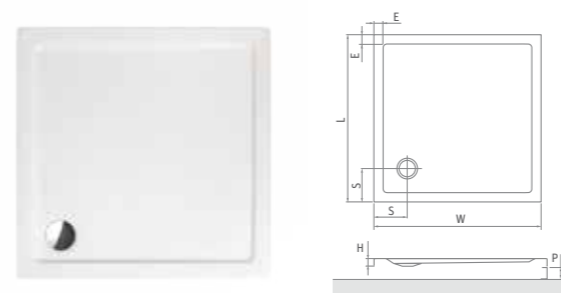

80×80 / 90×90 / 100×100

FLAT KVADRO	L	W	H	S	E	P	Ø
800×800	800	800	50	150	50	80	90
900×900	900	900	50	150	50	80	90
1000×1000	1000	1000	50	175	50	80	90

FLAT KVADRO

typ	objednávacie číslo	rozmer (mm)	spôsob dodania	CENA bez DPH
FLAT KVADRO	8000118	800×800×50	S	166 €
FLAT KVADRO	8000119	900×900×50	S	174 €
FLAT KVADRO	8000120	1000×1000×50	S	195 €