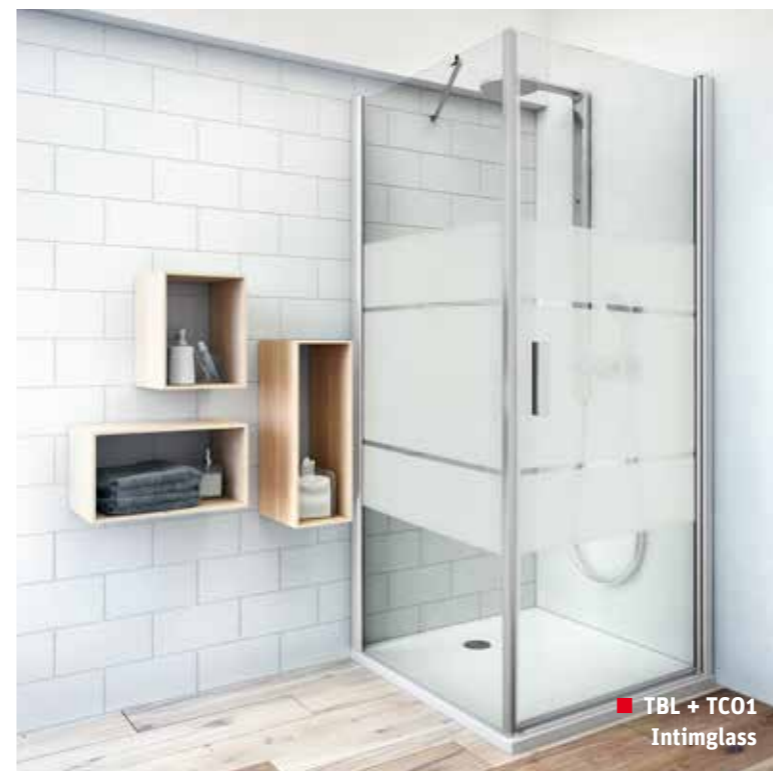

Tower Line

môžete sa spoľahnúť

osvedčený vačkový systém otvárania

jednoduchá údržba vďaka minimu profilov

TB

bočná stena na kombináciu s jednokrídlovými otváracími dverami TDO1 alebo TCO1

- štvorcové alebo obdĺžnikové riešenie
- obrovské množstvo výsledných kombinácií podľa rozmeru, profilu, výplne a dverí
- kvalitná vzpera a tesniace komponenty pre dlhú životnosť

6 mm ESG Bezpečnostné sklo
Transparent O2 / Intimglass 20

Farba profilu
Brillant OO / Striebro (Elox) O1

TBL / TBP

bočná stena TB na kombináciu s jednokrídlovými dverami TDO1 alebo TCO1 so sklom INTIMGLASS

- s vyhotovením Intimglass je potrebné rozlišovať ľavé a pravé vyhotovenie

■ Rohový profil s magnetickým zatváraním

TB (bočná stena k TDO1 alebo TCO1)

typ	objednávacie číslo	inštalčný rozmer (y)	výška (h)	šírka dverí (c)	profil	výplň	spôsob dodania	CENA bez DPH
TB/700	725-7000000-00-02	675-690	2008*	—	brillant	transparent	0	309 €
TB/700	725-7000000-01-02	675-690	2008*	—	striebo	transparent	0	296 €
TB/750	725-7500000-00-02	725-740	2008*	—	brillant	transparent	0	313 €
TB/750	725-7500000-01-02	725-740	2008*	—	striebo	transparent	0	309 €
TB/800	725-8000000-00-02	775-790	2008*	—	brillant	transparent	S	317 €
TB/800	725-8000000-01-02	775-790	2008*	—	striebo	transparent	S	309 €
TB/900	725-9000000-00-02	875-890	2008*	—	brillant	transparent	S	338 €
TB/900	725-9000000-01-02	875-890	2008*	—	striebo	transparent	S	321 €
TB/1000	725-1000000-00-02	975-990	2008*	—	brillant	transparent	S	359 €
TB/1000	725-1000000-01-02	975-990	2008*	—	striebo	transparent	S	342 €

h* - výška sprchového kútu vrátane kotviacich elementov

TB (atypické vyhotovenie)