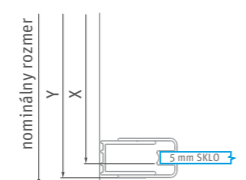

LYR4 (štvrtkruhový sprchový kút s dvojkřídlými otváracími dverami)

typ	objednávacie číslo	inštalačný rozmer (y)	výška (h)	šírka dverí (c)	šírka bočníka (s)	profil	výplň	spôsob dodania	CENA bez DPH
LYR4/800	1135008265	767-792	1959*	395	243-268	brillant	transparent	S	713 €
LYR4/900	1135008267	867-892	1959*	395	343-368	brillant	transparent	S	734 €
LYR4/1000	1135008269	967-992	1959*	395	443-468	brillant	transparent	S	756 €

R - štandardný rádius R550, h* - výška sprchového kútu vrátane kotviacich elementov