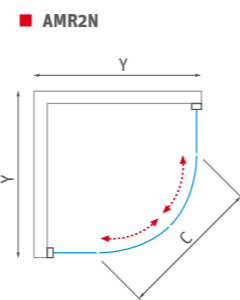

■ AMR2N

! Nominálne rozmery sprchových zásten sú určené k INŠTALÁCII NA VANIČKU a montujú sa vždy s odsadením od okraja vaničky. Pri INŠTALÁCII NA DLAŽBU tak hrozí, že rozmer sprchovej zásteny bude menší než nameraná šírka dlažby. Je potrebné sa riadiť tabuľkami rozmerov na stránkach "TECHNICKÉ ŠPECIFIKÁCIE" na konci katalógu (s. 237-260).