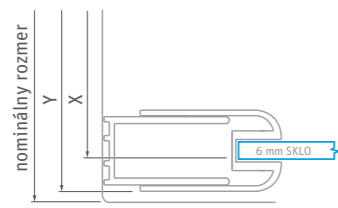

CI P55 (štvrtkruhový sprchový kút s dvojkřídlými otváracími dverami)

NOVINKA
k dispozícii od júna 2022

typ	objednávacie číslo	inštalčný rozmer (y)	výška (h)	šírka dverí (c)	šírka bočnice (s)	profil	výplň	spôsob dodania	CENA bez DPH
CI P55/900	CI P55 090200 VPE	867-892	2023*	455	275-300	brillant	transparent	0	835 €
CI P55/1000	CI P55 100200 VPE	967-992	2023*	455	375-400	brillant	transparent	0	857 €

R - štandardný rádius R550, h* - výška sprchového kútu vrátane kotviacich elementov