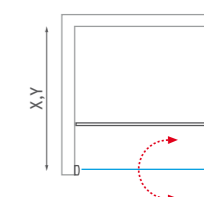

Tower Line

môžete sa spoľahnúť

osvedčený vačkový systém otvárania

jednoduchá údržba vďaka minimu profilov

TCN2

dvojkřídlové sprchové dvere pre inštaláciu do niky alebo na kombináciu s bočnou stenou TCB

- veľkorysý vstup s obojstranným otváraním dovnútra aj von
- kvalitné tesniace prvky a jednoduchá údržba
- povrchová úprava skla RothETC k uľahčeniu údržby

6 mm ESG Bezpečnostné sklo
Transparent O2 / Intimglass 20

Farba profilu
Brillant OO / Striebro (Elox) O1

■ TCN2

TCN2 (dvojkřídlové sprchové dvere do niky)