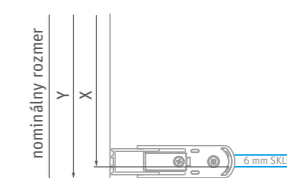

CI PIG (atypické vyhotovenie)

typ	šírka (y)	výška (h)	profil	výplň	spôsob dodania	CENA bez DPH
CI PIG	do 1000 mm	do 2000 mm	brillant	transparent	Z	492 €
CI PIG	do 1000 mm	do 2000 mm	brillant	rauch	Z	530 €
CI PIG	do 1000 mm	do 2000 mm	brillant	satinato	Z	568 €