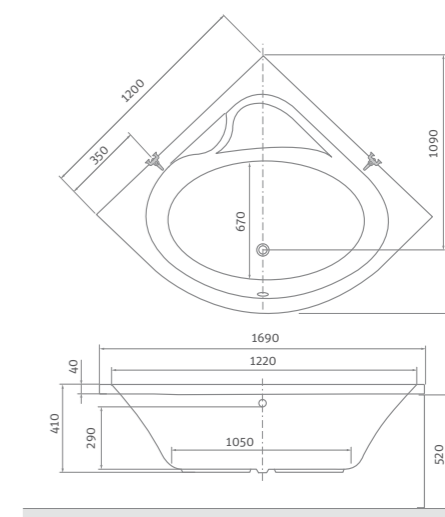

FLORA NEO

rohová akrylátová vaňa

120×120

SABRINA NEO

rohová akrylátová vaňa

140×140 / 150×150