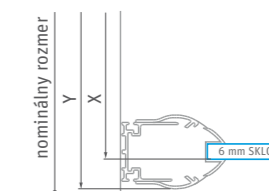

Tower Line

môžete sa spoľahnúť

osvedčený vačkový systém otvárania

jednoduchá údržba vďaka minimu profilov

TC01 + TC01

štvorcový alebo obdĺžnikový sprchový kút s dvojkřídlivými otváracími dverami

- vyberte si z veľkého množstva variánt dverí alebo kombinujte dvere so stenou TB
- štandardná výška 2000 mm
- kvalitný zdvihový mechanizmus pre pohodlné otváranie dovnútra aj von

6 mm ESG Bezpečnostné sklo
Transparent O2 / Intimglass 20

Farba profilu
Brillant OO / Striebro (Elox) 01

TC01 (sprchové dvere jednokřídlové)