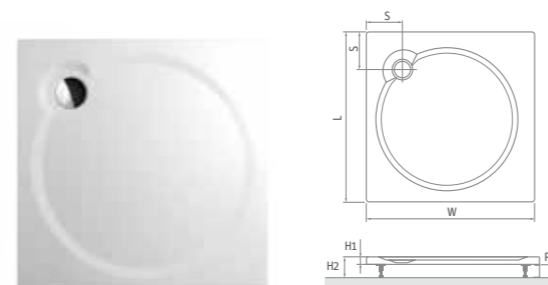

MACAO-M

štvorcová sprchová vanička z liateho mramoru

80×80 / 90×90 / 100×100