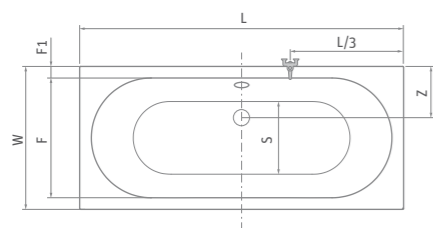

Vane
akrylátové

MALIBU NEO

obdĺžniková akrylátová vaňa

160×75 / 170×75 / 180×80

odporúčané príslušenstvo nohy EXCLUSIVE str. 221

BV2, TZVL(P)2, TV1, TV2, SWING, PXV2, PXVB, PXV1, LLV2, LLVB, SCREEN MINI

MALIBU NEO

typ	objednávacie číslo	rozmer (mm)	objem (l)	spôsob dodania	CENA bez DPH
MALIBU NEO 160	9200000	1600×750	200	S	332 €
MALIBU NEO 170	9190000	1700×750	210	S	345 €
MALIBU NEO 180	9180000	1795×795	220	S	380 €
Čelný PANEL 160	9310001	1600×560	-	S	188 €
Čelný PANEL 170	9330001	1700×560	-	S	188 €
Čelný PANEL 180	9180001	1800×580	-	S	188 €
Bočný PANEL 75	9330002	750×560	-	S	100 €
Bočný PANEL 80	9180002	800×580	-	S	105 €

MALIBU NEO	L	W	H	G	D	R	P	S	E	F	F1	Z
1600×750	1600	750	430	330	1010	40	560	375	1480	630	60	255
1700×750	1700	750	465	320	1150	40	560	445	1590	630	60	255
1795×795	1795	795	465	330	1210	40	580	465	1680	670	60	270

KUBIC NEO

obdĺžniková akrylátová vaňa

120×70 / 130×70

odporúčané príslušenstvo nohy EXCLUSIVE str. 221

BV2, TV1, TV2, SWING, PXV1, SCREEN MINI

KUBIC NEO

typ	objednávacie číslo	rozmer (mm)	objem (l)	spôsob dodania	CENA bez DPH
KUBIC NEO 120	9350000	1200×700	145	S	245 €
KUBIC NEO 130	9360000	1300×700	160	S	253 €

KUBIC NEO	L	W	H	G	D	R	S	E	F	Z
1200×700	1200	700	435	330	670	40	400	1060	560	290
1300×700	1300	700	435	330	770	40	400	1160	560	290