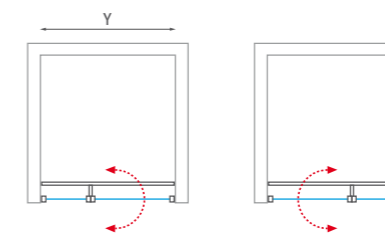

BI SET (atypické vyhotovenie)

typ	šírka (y)	výška (h)	profil	výplň	spôsob dodania	CENA bez DPH
BI SET	-	do 2000 mm	brillant	transparent	Z	143 €
BI SET	-	do 2000 mm	čierny elox	transparent	Z	155 €

inštalácia do niky	inštalčný rozmer (Y)
BI PF2/800 + BI SET	775-810
BI PF2/900 + BI SET	875-910
BI PF2/1000 + BI SET	975-1010
BI PF2/1200 + BI SET	1175-1210

■ BI PF2 + BI SET
jednokrídlové dvere do niky