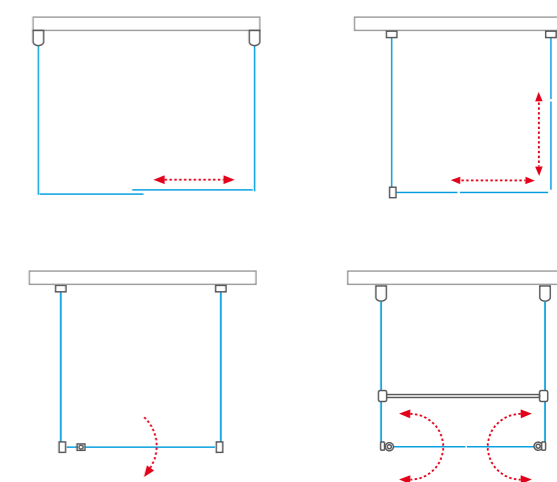

Detail napojenia skrátenej bočnej steny k vani

Šikmina na pevnej časti dverí

vaňová zástena s výrezom v pevnej časti

! Limitné (minimálne) šírky skiel pre vyhotovenie s výrezom

„U“ Kabiny

Štandardne je možné objednávať pre riešenie sprchových kabín v tvare „U“ posuvné dvere s bočnou stenou zo sérií KINEDOOR, AMBIENT, CARIBA a LIMAYA LINE (LYP2+LYSW1AP2). V prípade požiadavky na vyhotovenie „U“ kabíny v ostatných produktových radoch - napr. TOWER LINE, EXCLUSIVE LINE alebo PROXIMA LINE - neváhajte kontaktovať naše obchodné oddelenie s dopytom. Radi vám ponúkneme riešenie priamo na mieru podľa vašich potrieb.