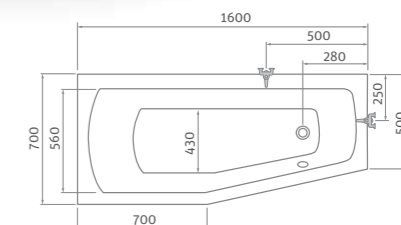

MINI

typ	objednávacie číslo	rozmer (mm)	objem (l)	spôsob dodania	CENA bez DPH
MINI 160×70 (L)	N-8000073	1600×700	210	S	227 €
MINI 160×70 (P)	N-8000074	1600×700	210	S	227 €