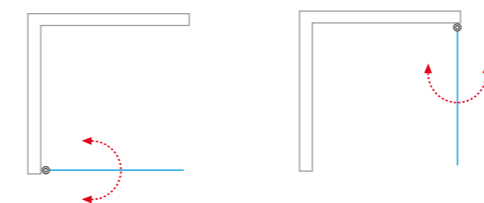

■ TC01 - univerzálne ľavé a pravé vyhotovenie

Nominálne rozmery sprchových zásten sú určené k INŠTALÁCII NA VANIČKU a montujú sa vždy s odsadením od okraja vaničky. Pri INŠTALÁCII NA DLAŽBU tak hrozí, že rozmer sprchovej zásteny bude menší než nameraná šírka dlažby. Je potrebné sa riadiť tabuľkami rozmerov na stránkach "TECHNICKÉ ŠPECIFIKÁCIE" na konci katalógu (s. 237-260).