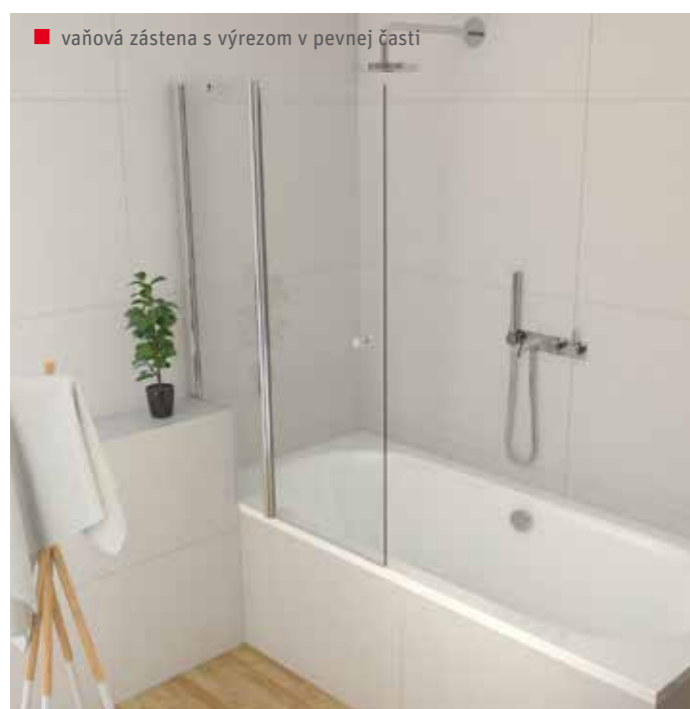

vaňová zástena s výrezom v pevnej časti

! Limitné (minimálne) šírky skiel pre vyhotovenie s výrezom