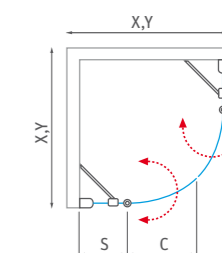

R - štandardný rádius R550, h* - výška sprchového kútu vrátane kotviacích elementov

■ TR2

■ TR2 Light

■ TR2 i TR2 Light

Nominálne rozmery sprchových zásten sú určené k INŠTALÁCII NA VANIČKU a montujú sa vždy s odsadením od okraja vaničky. Pri INŠTALÁCII NA DLAŽBU tak hrozí, že rozmer sprchovej zásteny bude menší než nameraná šírka dlažby. Je potrebné sa riadiť tabuľkami rozmerov na stránkach "TECHNICKÉ ŠPECIFIKÁCIE" na konci katalógu (s. 237-260).