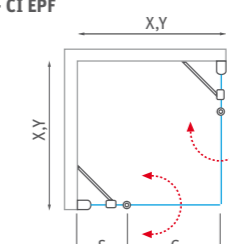

- CI EPF - univerzálne ľavé a pravé vyhotovenie

- CI EPF + CI EPF

- CI EPF + CI FXG

! Nominálne rozmery sprchových zásten sú určené k INŠTALÁCII NA VANIČKU a montujú sa vždy s odsadením od okraja vaničky. Pri INŠTALÁCII NA DLAŽBU tak hrozí, že rozmer sprchovej zásteny bude menší než nameraná šírka dlažby. Je potrebné sa riadiť tabuľkami rozmerov na stránkach "TECHNICKÉ ŠPECIFIKÁCIE" na konci katalógu (s. 237-260).