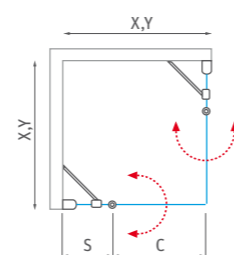

Tower Line

môžete sa spoľahnúť

osvedčený vačkový
systém otvárania

jednoduchá údržba
vďaka minimu profilov

TDO1 + TDO1

štvorcový alebo obdĺžnikový sprchový kút
s dvojkriдловými otváracími dverami s pevnou časťou

6 mm ESG Bezpečnostné sklo
Transparent O2

Farba profilu
Brillant OO / Striebro (Elox) O1

■ Nastaviteľná vzpera pre bezpečnú stabilitu dverí

■ Hliníkové držadlo s moderným dizajnom

■ Vačkový profil s prahovou lištou a spodným tesnením

TDO1 (sprchové dvere jednokriдловé)

typ	objednávacie číslo	inštalačný rozmer (y)	výška (h)	šírka dverí (c)	šírka bočnice (s)	profil	výplň	spôsob dodania	CENA bez DPH
TDO1/800	724-8000000-00-02	775-790	2019*	450	295-320	brillant	transparent	S	404 €
TDO1/800	724-8000000-01-02	775-790	2019*	450	295-320	striebo	transparent	O	363 €
TDO1/900	724-9000000-00-02	875-890	2019*	550	295-320	brillant	transparent	S	411 €
TDO1/900	724-9000000-01-02	875-890	2019*	550	295-320	striebo	transparent	S	384 €
TDO1/1000	724-1000000-00-02	975-990	2019*	650	295-320	brillant	transparent	S	422 €
TDO1/1000	724-1000000-01-02	975-990	2019*	650	295-320	striebo	transparent	S	401 €
TDO1/1100	724-1100000-00-02	1075-1090	2019*	650	395-420	brillant	transparent	O	443 €
TDO1/1100	724-1100000-01-02	1075-1090	2019*	650	395-420	striebo	transparent	O	422 €
TDO1/1200	724-1200000-00-02	1175-1190	2019*	750	395-420	brillant	transparent	S	463 €
TDO1/1200	724-1200000-01-02	1175-1190	2019*	750	395-420	striebo	transparent	O	443 €

h* - výška sprchového kútu vrátane kotviacich elementov

TDO1 + TDO1

TDO1 - univerzálne ľavé a pravé vyhotovenie

TDO1 (atypické vyhotovenie)