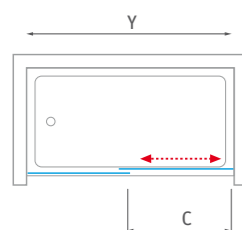

■ Multifunkčný držiak uterákov na pevnom skle

■ PXV2L