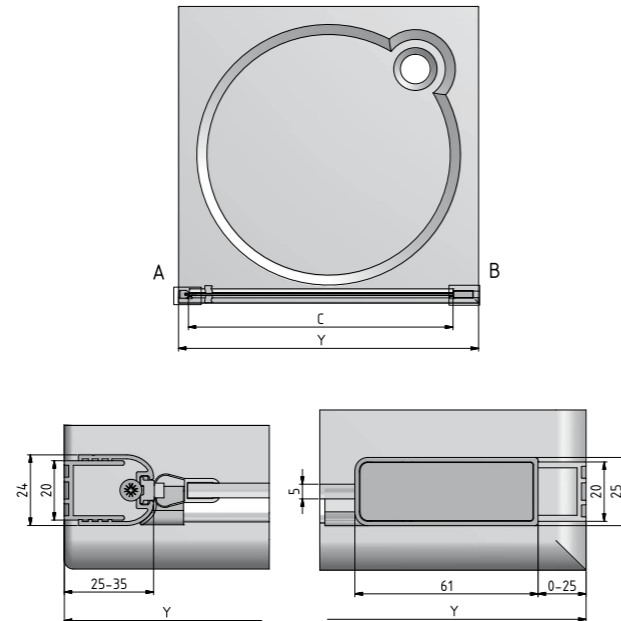

LYE2 + LZ

Variant	Y (mm)	C (mm)
800	780-815	690
900	880-915	790
1000	980-1015	890