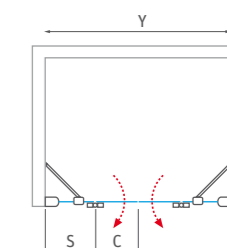

GDN2 (atypické vyhotovenie)

typ	šírka (y)	výška (h)	profil	výplň	spôsob dodania	CENA bez DPH
GDN2	do 1500 mm	do 2000 mm	brillant	transparent	Z	1 153 €
GDN2	do 1500 mm	do 2000 mm	brillant	chinchilla	Z	1 268 €
GDN2	do 1500 mm	do 2000 mm	brillant	rauch	Z	1 268 €
GDN2	do 1500 mm	do 2000 mm	brillant	satínato	Z	1 383 €
GDN2	od 1501 do 2000 mm	do 2000 mm	brillant	transparent	Z	1 499 €
GDN2	od 1501 do 2000 mm	do 2000 mm	brillant	chinchilla	Z	1 614 €
GDN2	od 1501 do 2000 mm	do 2000 mm	brillant	rauch	Z	1 614 €
GDN2	od 1501 do 2000 mm	do 2000 mm	brillant	satínato	Z	1 729 €

■ GDN2