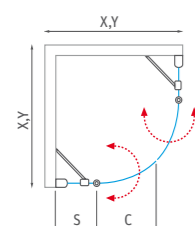

LYR4 (štvrtkruhový sprchový kút s dvojkřídlými otváracími dverami)

typ	objednávacie číslo	inštalačný rozmer (y)	výška (h)	šírka dverí (c)	šírka bočníka (s)	profil	výplň	spôsob dodania	CENA bez DPH
LYR4/800	1135008265	767-792	1959*	395	243-268	brillant	transparent	S	713 €
LYR4/900	1135008267	867-892	1959*	395	343-368	brillant	transparent	S	734 €
LYR4/1000	1135008269	967-992	1959*	395	443-468	brillant	transparent	S	756 €

R - štandardný rádius R550, h* - výška sprchového kútu vrátane kotviacich elementov