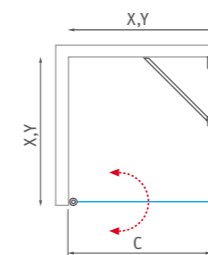

h* - výška sprchového kútu vrátane kotviacich elementov / * s vyhotovením INTIMGLASS je potrebné rozlišovať ľavé a pravé vyhotovenie

■ TDO1 + TB

■ TB + TDO1

■ TCO1 + TB

■ TB + TCO1

■ TBP

■ TBL

Tower Line