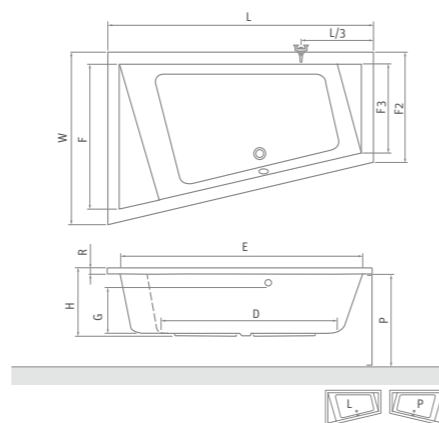

Vane
akrylátové

KUBIC ASYMMETRIC

asymetrická rohová akrylátová vaňa

160×103 / 170×110

odporúčané
príslušenstvo nohy
EXCLUSIVE str. 221