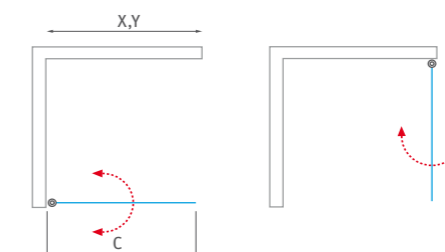

■ LYE2 + LYE2

■ LYE2 - univerzálne ľavé a pravé vyhotovenie

! Nominálne rozmery sprchových zásten sú určené k INŠTALÁCII NA VANIČKU a montujú sa vždy s odsadením od okraja vaničky. Pri INŠTALÁCII NA DLAŽBU tak hrozí, že rozmer sprchovej zásteny bude menší než nameraná šírka dlažby. Je potrebné sa riadiť tabuľkami rozmerov na stránkach "TECHNICKÉ ŠPECIFIKÁCIE" na konci katalógu (s. 237-260).