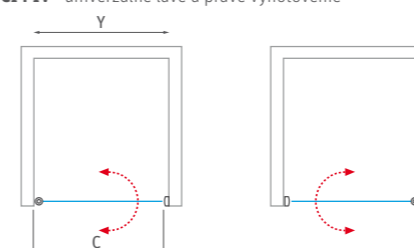

CI PIV (atypické vyhotovenie)

typ	šírka (y)	výška (h)	profil	výplň	spôsob dodania	CENA bez DPH
CI PIV	do 1000 mm	do 2000 mm	brillant	transparent	Z	543 €
CI PIV	do 1000 mm	do 2000 mm	brillant	rauch	Z	584 €
CI PIV	do 1000 mm	do 2000 mm	brillant	satínato	Z	626 €

■ CI PIV - univerzálne ľavé a pravé vyhotovenie