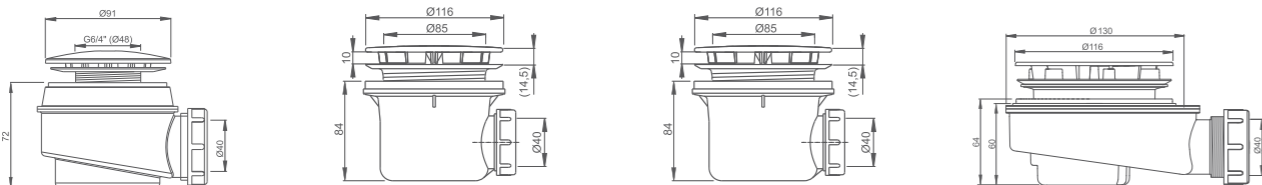

Príslušenstvo
pre vaničky a vane

Vaničkové sifóny

- chróm plast Ø 50/60
- chróm plast Ø 90
- kov lux Ø 90
- znížený chróm plast Ø 90

Vaničkové sifóny

typ	objednávacie číslo	spôsob dodania	CENA bez DPH
SIFÓN VANIČKOVÝ - CHRÓM PLAST Ø 50/60	8100002	S	13,00 €
SIFÓN VANIČKOVÝ - CHRÓM PLAST Ø 90	8100016	S	17,00 €
SIFÓN VANIČKOVÝ - KOV LUX Ø 90	8100021	S	24,00 €
SIFÓN VANIČKOVÝ ZNÍŽENÝ - CHRÓM PLAST Ø 90	8100034	S	18,00 €
SIFÓN VANIČKOVÝ - ANTIKOROVÁ MRIEŽKA Ø 50/60	8100000	S	9,38 €
SIFÓN VANIČKOVÝ - BIELY PLAST Ø 50/60	8100001	S	9,54 €
SIFÓN VANIČKOVÝ - ANTIKOROVÁ MRIEŽKA Ø 90	8100014	S	13,00 €
SIFÓN VANIČKOVÝ - BIELY PLAST Ø 90	8100015	S	14,00 €