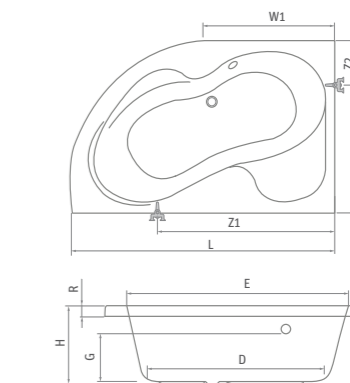

TULLIP

typ	objednávacie číslo	rozmer (mm)	objem (l)	spôsob dodania	CENA bez DPH
TULLIP 150 (L)	5157000	1500×1000	200	S	301 €
TULLIP 150 (P)	5158000	1500×1000	200	S	301 €
TULLIP 160 (L)	5159000	1600×1000	210	S	328 €
TULLIP 160 (P)	5161000	1600×1000	210	S	328 €

Čelný PANEL 150 (L)	5157002	výška=570	-	S	175 €
Čelný PANEL 150 (P)	5157001	výška=570	-	S	175 €
Čelný PANEL 160 (L)	5159002	výška=570	-	S	179 €
Čelný PANEL 160 (P)	5159001	výška=570	-	S	179 €

TULLIP	L	W	H	G	W1	D	R	P	E	Z1	Z2
1500×1000	1500	1000	460	330	700	1100	35	570	1390	1050	350
1600×1000	1600	1000	460	335	700	1200	35	570	1490	1120	350