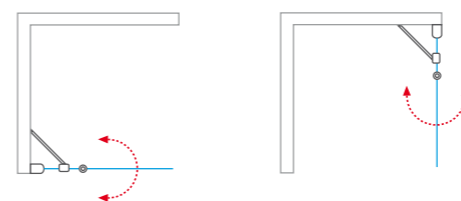

- CI EPF - univerzálne ľavé a pravé vyhotovenie

- CI EPF + CI EPF

- CI EPF + CI FXG

! Nominálne rozmery sprchových zásten sú určené k INŠTALÁCII NA VANIČKU a montujú sa vždy s odsadením od okraja vaničky. Pri INŠTALÁCII NA DLAŽBU tak hrozí, že rozmer sprchovej zásteny bude menší než nameraná šírka dlažby. Je potrebné sa riadiť tabuľkami rozmerov na stránkach "TECHNICKÉ ŠPECIFIKÁCIE" na konci katalógu (s. 237-260).