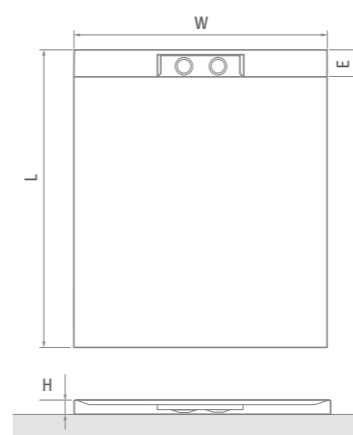

■ špičková kvalita prevedenia

■ 5-ročná záruka

PRESTOL

obdĺžniková sprchová vanička z liateho mramoru s integrovaným dvojitým sifónom a krytom vyrobeným z leštenej nerezovej ocele

120×80 / 120×90
140×80 / 140×90
150×80 / 150×90