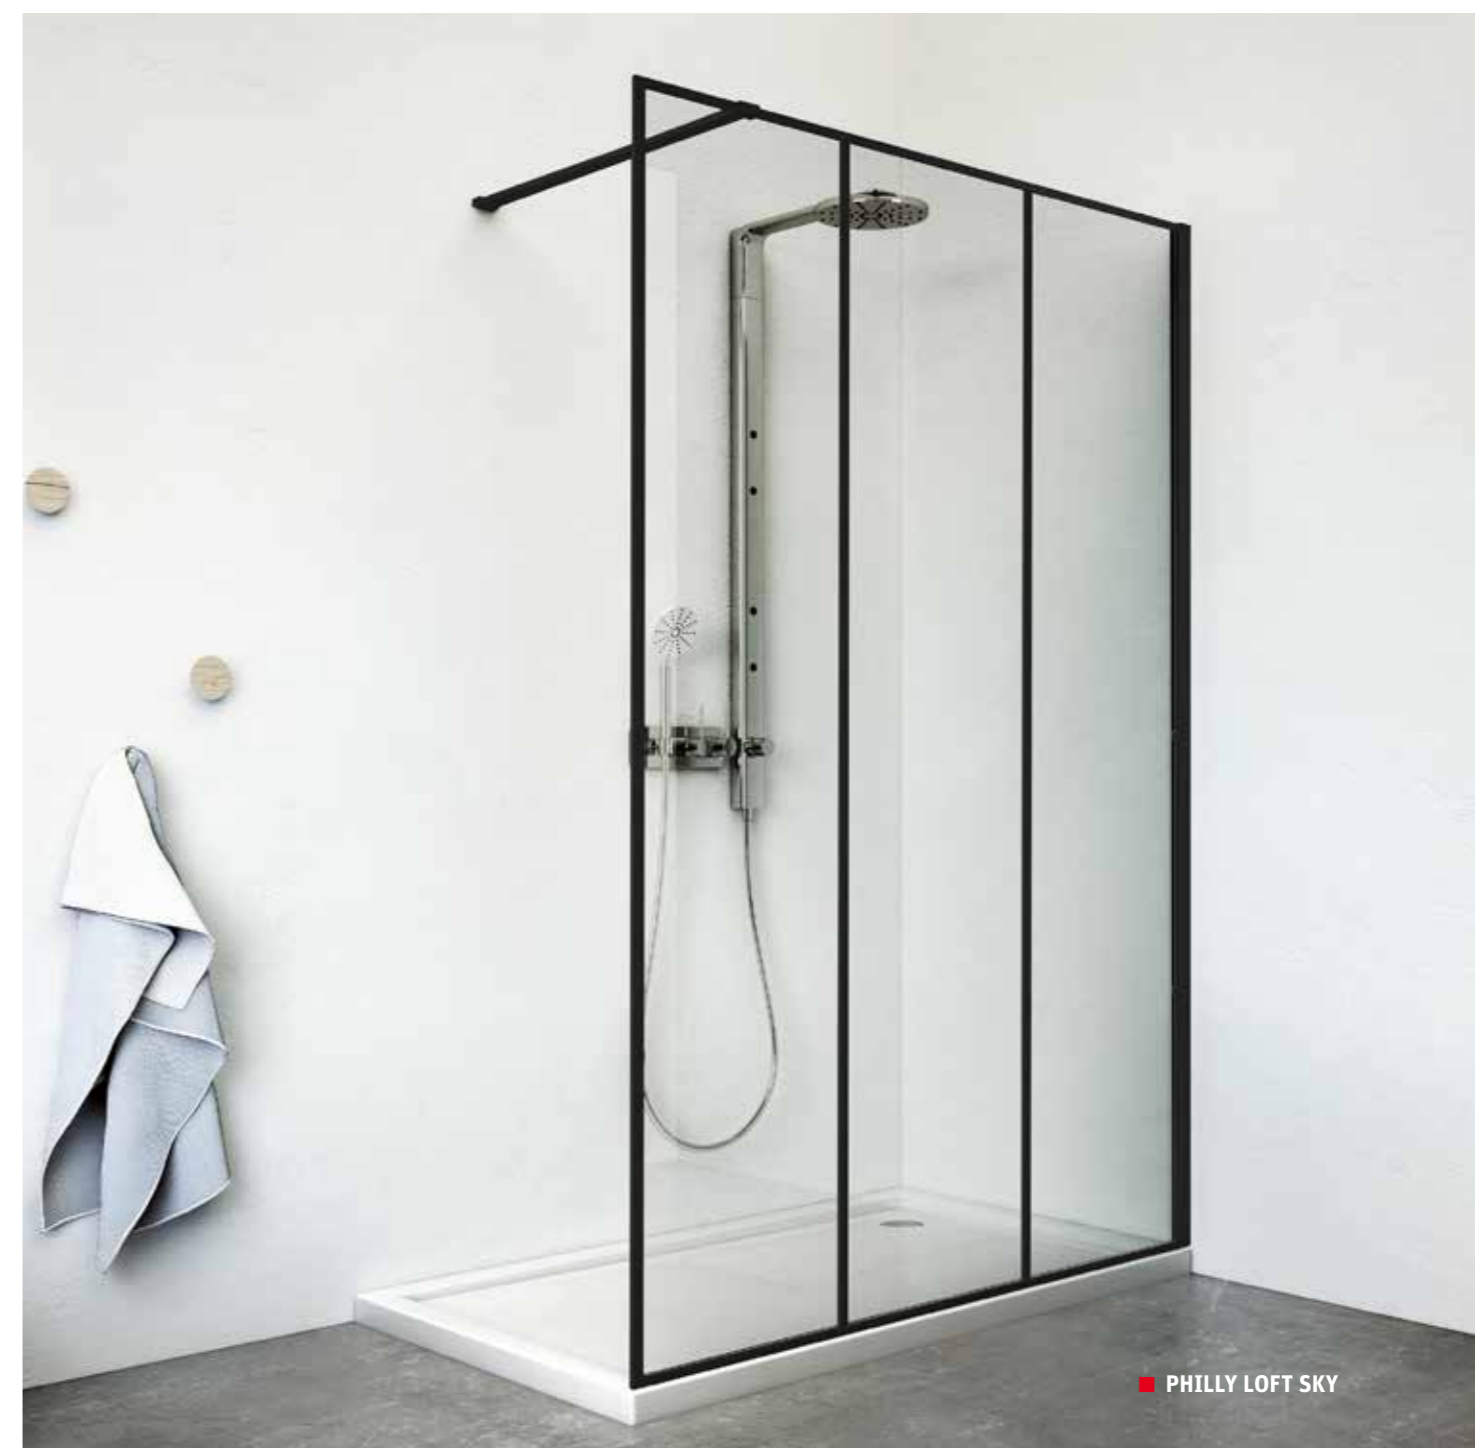

veľkopriestorová sprchová zástena

- moderný industriálny dizajn s profilmi v čiernej farbe
- povrchová úprava skla RothETC k uľahčeniu údržby
- jednoduchá inštalácia a spoľahlivá funkčnosť

PHILLY LOFT SKY (veľkopriestorová sprchová zástena)

h* - výška sprchového kútu vrátane kotviacich elementov

■ Vertikálne hliníkové profily na vonkajšej strane skla

■ Vzpera (max. 1 200 mm) v čiernom vyhotovení

■ univerzálne ľavé a pravé vyhotovenie

Philly Loft Sky a Philly Loft Horizon ponúkajú charakteristický dizajn priemyselného štýlu. Dizajn Philly Loft Sky sa vyznačuje zvislými čiernymi hliníkovými profilmi. Tento rad zahŕňa varianty z dvoch až piatich segmentov o šírke 300 alebo 400 milimetrov. Verzia Horizon je variant s vodorovnými čiernymi profilmi na vonkajšej strane skla.

■ PHILLY LOFT SKY

Philly Loft

industriálny dizajn

neuveriteľné pohodlie
vstupu bez dverí

priestranný sprchový kút
úplne bez bariér

PHILLY LOFT HORIZON

veľkopriestorová sprchová zástena

- moderný industriálny dizajn s profilmi v čiernej farbe
- povrchová úprava skla RothETC k uľahčeniu údržby
- jednoduchá inštalácia a spoľahlivá funkčnosť

6 mm ESG Bezpečnostné sklo
Transparent

Farba profilu
Čierny elox

■ PHILLY LOFT HORIZON

WALK G

veľkopriestorová bezrámová sprchová zástena
na inštaláciu do rohu

- povrchová úprava skla RothETC k uľahčeniu údržby
- možnosť objednania akéhokoľvek skla s vyhotovením „mirror effect“ - pozri dvojstranu 114-115