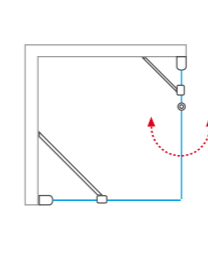

Tower Line

môžete sa spoľahnúť

osvedčený vačkový systém otvárania

jednoduchá údržba vďaka minimu profilov

TB

bočná stena na kombináciu s jednokrídlovými otváracími dverami TDO1 alebo TCO1

- štvorcové alebo obdĺžnikové riešenie
- obrovské množstvo výsledných kombinácií podľa rozmeru, profilu, výplne a dverí
- kvalitná vzpera a tesniace komponenty pre dlhú životnosť

6 mm ESG Bezpečnostné sklo
Transparent O2 / Intimglass 20

Farba profilu
Brillant OO / Striebro (Elox) O1

TBL / TBP

bočná stena TB na kombináciu s jednokrídlovými dverami TDO1 alebo TCO1 so sklom INTIMGLASS

- s vyhotovením Intimglass je potrebné rozlišovať ľavé a pravé vyhotovenie

■ Rohový profil s magnetickým zatváraním

TB (bočná stena k TDO1 alebo TCO1)

typ	objednávacie číslo	inštalčný rozmer (y)	výška (h)	šírka dverí (c)	profil	výplň	spôsob dodania	CENA bez DPH
TB/700	725-7000000-00-02	675-690	2008*	—	brillant	transparent	0	309 €
TB/700	725-7000000-01-02	675-690	2008*	—	striebo	transparent	0	296 €
TB/750	725-7500000-00-02	725-740	2008*	—	brillant	transparent	0	313 €
TB/750	725-7500000-01-02	725-740	2008*	—	striebo	transparent	0	309 €
TB/800	725-8000000-00-02	775-790	2008*	—	brillant	transparent	S	317 €
TB/800	725-8000000-01-02	775-790	2008*	—	striebo	transparent	S	309 €
TB/900	725-9000000-00-02	875-890	2008*	—	brillant	transparent	S	338 €
TB/900	725-9000000-01-02	875-890	2008*	—	striebo	transparent	S	321 €
TB/1000	725-1000000-00-02	975-990	2008*	—	brillant	transparent	S	359 €
TB/1000	725-1000000-01-02	975-990	2008*	—	striebo	transparent	S	342 €

h* - výška sprchového kútu vrátane kotviacich elementov

TB (atypické vyhotovenie)