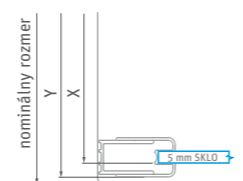

■ LYE4 + LYE4

■ LYE4 - univerzálne ľavé a pravé vyhotovenie

! Nominálne rozmery sprchových zásten sú určené k INŠTALÁCII NA VANIČKU a montujú sa vždy s odsadením od okraja vaničky. Pri INŠTALÁCII NA DLAŽBU tak hrozí, že rozmer sprchovej zásteny bude menší než nameraná šírka dlažby. Je potrebné sa riadiť tabuľkami rozmerov na stránkach "TECHNICKÉ ŠPECIFIKÁCIE" na konci katalógu (s. 237-260).