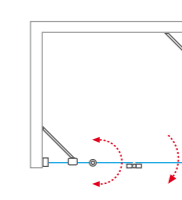

■ CI FXP + CI RFL(R)