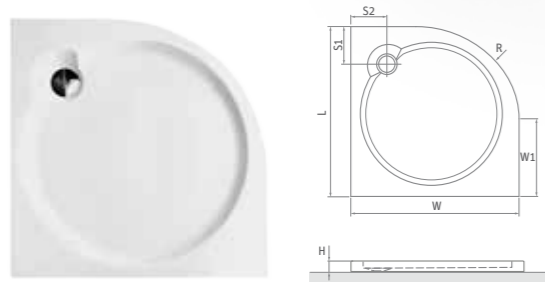

DREAM FLAT	L	W	H	S1	S2	W1	R	Ø
800×800	800	800	60	230	170	250	550	60
900×900	900	900	60	230	190	350	550	60

DREAM FLAT

typ	objednávacie číslo	rozmer (mm)	spôsob dodania	CENA bez DPH
DREAM FLAT 800	8000284	800×800×60, R550	S	140 €
DREAM FLAT 900	8000285	900×900×60, R550	S	144 €

ALOHA-P

štvorcová samonosná sprchová vanička z koextrudovanej škrupiny s nosičom GREENSIR

80×80 / 90×90