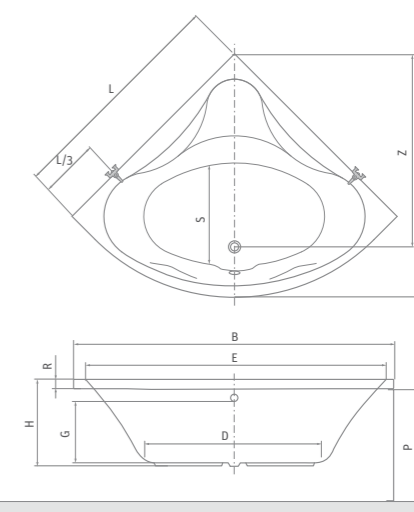

SABRINA NEO

typ	objednávacie číslo	rozmer (mm)	objem (l)	spôsob dodania	CENA bez DPH
SABRINA NEO 140	9620000	1400×1400	250	S	437 €
SABRINA NEO 150	9630000	1500×1500	320	S	511 €
Čelný PANEL 140	9620001	výška=570	-	S	183 €
Čelný PANEL 150	9630001	výška=570	-	S	205 €

SABRINA NEO	L	A	B	H	G	D	R	P	S	E	Z
1400×1400	1400	1410	1950	480	320	990	40	570	630	1370	1150
1500×1500	1500	1540	2100	480	320	1100	40	570	750	1600	1310