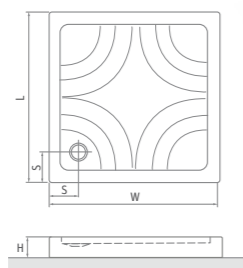

COLA-P

štvorcová samonosná sprchová vanička
z koextrudovanej škrupiny s PU nosičom

80×80 / 90×90

COLA-P	L	W	H	S	Ø
800×800	800	800	170	140	60
900×900	900	900	170	140	60