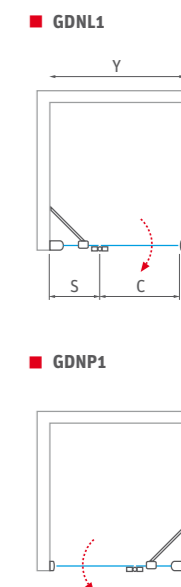

! Nominálne rozmery sprchových zásten sú určené k INŠTALÁCII NA VANIČKU a montujú sa vždy s odsadením od okraja vaničky. Pri INŠTALÁCII NA DLAŽBU tak hrozí, že rozmer sprchovej zásteny bude menší než nameraná šírka dlažby. Je potrebné sa riadiť tabuľkami rozmerov na stránkach "TECHNICKÉ ŠPECIFIKÁCIE" na konci katalógu (s. 237-260).