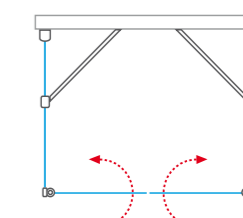

■ LYP2 + LYSW1AP2

■ LYSW1AP2 + LYP2 + LYSW1AP2

! Nominálne rozmery sprchových zásten sú určené k INŠTALÁCII NA VANIČKU a montujú sa vždy s odsadením od okraja vaničky. Pri INŠTALÁCII NA DLAŽBU tak hrozí, že rozmer sprchovej zásteny bude menší než nameraná šírka dlažby. Je potrebné sa riadiť tabuľkami rozmerov na stránkach "TECHNICKÉ ŠPECIFIKÁCIE" na konci katalógu (s. 237-260).