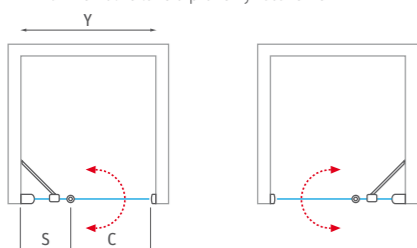

■ CI PIF - univerzálne ľavé a pravé vyhotovenie

Nominálne rozmery sprchových zásten sú určené k INŠTALÁCII NA VANIČKU a montujú sa vždy s odsadením od okraja vaničky. Pri INŠTALÁCII NA DLAŽBU tak hrozí, že rozmer sprchovej zásteny bude menší než nameraná šírka dlažby. Je potrebné sa riadiť tabuľkami rozmerov na stránkach "TECHNICKÉ ŠPECIFIKÁCIE" na konci katalógu (s. 237-260).