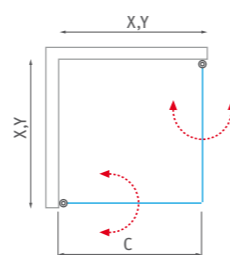

h* - výška sprchového kútu vrátane kotviacich elementov

■ TC01 + TC01