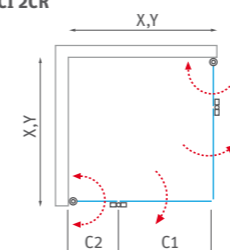

■ CI 2CL + CI 2CR

■ CI 2CL + CI FXG

■ CI FXG + CI 2CR

! Nominálne rozmery sprchových zásten sú určené k INŠTALÁCII NA VANIČKU a montujú sa vždy s odsadením od okraja vaničky. Pri INŠTALÁCII NA DLAŽBU tak hrozí, že rozmer sprchovej zásteny bude menší než nameraná šírka dlažby. Je potrebné sa riadiť tabuľkami rozmerov na stránkach "TECHNICKÉ ŠPECIFIKÁCIE" na konci katalógu (s. 237-260).