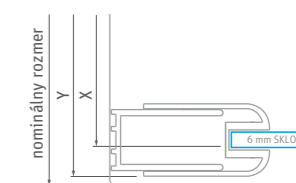

Cariba Line

riešenie pre každú kúpeľňu

CI EPF + CI EPF

štvorcový alebo obdĺžnikový sprchový kút s dvojkriдловými otváracími dverami s pevnou časťou

inovovaný vačkový systém otvárania

zamerané na ľahkú údržbu

6 mm ESG Bezpečnostné sklo
Transparent

Farba profilu
Brillant

- štandardná výška 2 000 mm
- kovové funkčné prvky zaisťujúce dlhú životnosť produktu
- pohodlný vstup prostredníctvom obojstranného otvárania dovnútra aj von

- Flexibilná vzpera umožňuje nastavenie rôznych uhlov a rieši aj prípadné nerovnosti stien

CI EPF (jednokriдловé sprchové dvere)

NOVINKA
k dispozícii od júna 2022

typ	objednávacie číslo	inštalačný rozmer (y)	výška (h)	šírka dverí (c)	šírka bočnice (s)	profil	výplň	spôsob dodania	CENA bez DPH
CI EPF/800	CI EPF 080200 VPE	767-792	2023*	475	275-300	brillant	transparent	0	400 €
CI EPF/900	CI EPF 090200 VPE	867-892	2023*	575	275-300	brillant	transparent	0	411 €
CI EPF/1000	CI EPF 100200 VPE	967-992	2023*	625	325-350	brillant	transparent	0	422 €
CI EPF/1100	CI EPF 110200 VPE	1067-1092	2023*	725	325-350	brillant	transparent	0	433 €
CI EPF/1200	CI EPF 120200 VPE	1167-1192	2023*	725	425-450	brillant	transparent	0	445 €

h* - výška sprchového kútu vrátane kotviacich elementov

CI EPF (atypické vyhotovenie)

typ	šírka (y)	výška (h)	profil	výplň	spôsob dodania	CENA bez DPH
CI EPF	do 1400 mm	do 2000 mm	brillant	transparent	Z	579 €
CI EPF	do 1400 mm	do 2000 mm	brillant	rauch	Z	623 €
CI EPF	do 1400 mm	do 2000 mm	brillant	satínato	Z	668 €

- CI EPF - univerzálne ľavé a pravé vyhotovenie

- CI EPF + CI EPF

- CI EPF + CI FXG