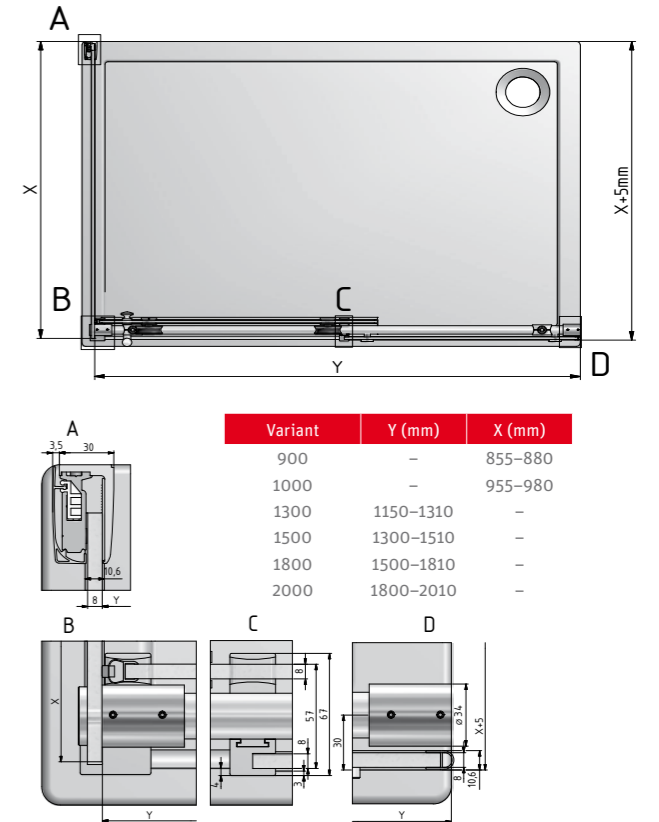

KID2 + KIB

Variant	Y (mm)	X (mm)
900	-	855-880
1000	-	955-980
1300	1150-1310	-
1500	1300-1510	-
1800	1500-1810	-
2000	1800-2010	-