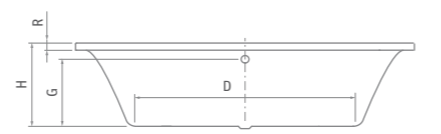

Vane
akrylátové

SAVONA NEO

obdĺžniková akrylátová vaňa

170×80 / 180×80

NEW

EXC odporúčané príslušenstvo nohy EXCLUSIVE str. 221

BV2, TZVL(P)2, TV1, TV2, SWING, PXV2, PXVB, PXV1, LLV2, LLVB, SCREEN MINI

SAVONA NEO

typ	objednávacie číslo	rozmer (mm)	objem (l)	spôsob dodania	CENA bez DPH
SAVONA NEO 170	9290000	1700×800	190	S	376 €
SAVONA NEO 180	9280000	1800×800	200	S	393 €

SAVONA NEO	L	W	H	G	D	R	S	F1	F2	Z
1700×800	1700	800	440	350	1140	40	580	60	90	265
1800×800	1800	800	440	350	1240	40	580	60	90	265

VANESSA NEO

obdĺžniková akrylátová vaňa

140×70 / 150×70 / 160×70 / 170×70

EXC odporúčané príslušenstvo nohy EXCLUSIVE str. 221

BV2, TZVL(P)2, TV1, TV2, SWING, PXV2, PXVB, PXV1, LLV2, LLVB, SCREEN MINI

VANESSA NEO

typ	objednávacie číslo	rozmer (mm)	objem (l)	spôsob dodania	CENA bez DPH
VANESSA NEO 140	9550000	1400×700	150	S	253 €
VANESSA NEO 150	9560000	1500×700	155	S	262 €
VANESSA NEO 160	9570000	1600×700	160	S	271 €
VANESSA NEO 170	9580000	1700×700	165	S	288 €
Čelný PANEL 140	9550001	1400×530	-	S	140 €
Čelný PANEL 150	8930001	1500×530	-	S	188 €
Čelný PANEL 160	8940001	1600×530	-	S	192 €
Čelný PANEL 170	8950001	1700×530	-	S	197 €
Bočný PANEL 70	8930002	700×530	-	S	91 €

■ čelný panel k vani VANESSA NEO

■ bočný panel k vani VANESSA NEO

VANESSA NEO	L	W	H	G	D	R	P	S	E	F	Z
1400×700	1400	700	435	330	870	40	530	380	1270	560	270
1500×700	1500	700	435	330	970	40	530	380	1370	560	270
1600×700	1600	700	435	330	1070	40	530	380	1470	560	270
1700×700	1700	700	435	330	1170	40	530	380	1570	510	270