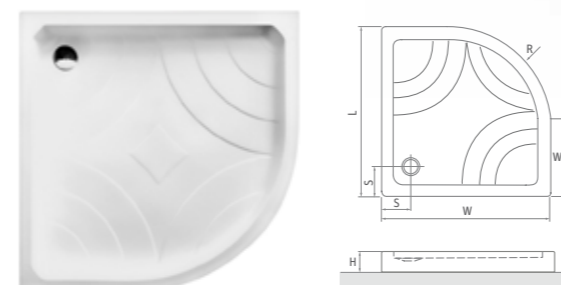

HAWAII-P

štvrtkruhová samonosná sprchová vanička z koextrudovanej škrupiny s PU nosičom

80×80 / 90×90

HAWAII-P	L	W	H	W1	S	R	Ø
800×800	800	800	170	250	140	550	60
900×900	900	900	170	350	140	550	60