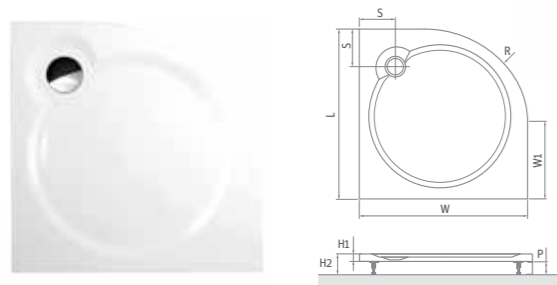

TAHITI-M

štvrtkruhová sprchová vanička z liateho mramoru

80×80 / 90×90 / 100×100