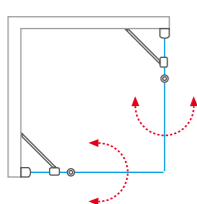

Limaya Line

ľahkosť bytia

LYE4

sprchové dvere jednokrídlové s pevnou časťou

5 mm ESG Bezpečnostné sklo
Transparent

Farba profilu
Brillant

■ Otvárací mechanizmus s kvalitným tesnením

■ Zdvihový mechanizmus pre ľahké otváranie

■ Flexibilná vzpera umožňuje nastavenie rôznych uhlov a rieši aj prípadné nerovnosti stien

LYE4 (sprchové dvere jednokrídlové)

typ	objednávacie číslo	inštalčný rozmer (y)	výška (h)	šírka dverí (c)	šírka bočníka (s)	profil	výplň	spôsob dodania	CENA bez DPH
LYE4/800	1135008253	767-792	1959*	510	243-268	brillant	transparent	S	392 €
LYE4/900	1135008255	867-892	1959*	510	343-368	brillant	transparent	S	401 €
LYE4/1000	1135008257	967-992	1959*	510	443-468	brillant	transparent	S	409 €
LYE4/1100	1135009845	1067-1092	1959*	610	443-468	brillant	transparent	S	417 €
LYE4/1200	1135008259	1167-1192	1959*	710	443-468	brillant	transparent	S	426 €

h* - výška sprchového kútu vrátane kotviacich elementov

LYE4 (atypické vyhotovenie)

typ	šírka (y)	výška (h)	profil	výplň	spôsob dodania	CENA bez DPH
LYE4	do 1200 mm	do 1950 mm	brillant	transparent	Z	553 €

■ LYE4 + LYE4

■ LYE4 - univerzálne ľavé a pravé vyhotovenie

! Nominálne rozmery sprchových zásten sú určené k INŠTALÁCII NA VANIČKU a montujú sa vždy s odsadením od okraja vaničky. Pri INŠTALÁCII NA DLAŽBU tak hrozí, že rozmer sprchovej zásteny bude menší než nameraná šírka dlažby. Je potrebné sa riadiť tabuľkami rozmerov na stránkach "TECHNICKÉ ŠPECIFIKÁCIE" na konci katalógu (s. 237-260).

Atraktívny dizajn s prvkami elegancie, to je séria sprchových kútov **Limaya Line**. Kvalitný vačkový systém umožňujúci obojstranné otváranie dverí.

■ LYE4 + LYE4