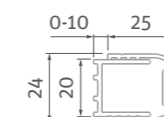

LZ (atypické vyhotovenie)

typ	šírka (y)	výška (h)	profil	výplň	spôsob dodania	CENA bez DPH
LZ	-	do 1950 mm	brillant	-	Z	70 €

inštalácia do niky	inštalčný rozmer (Y)
LYE2/800 + LZ	780–815
LYE2/900 + LZ	880–915
LYE2/1000 + LZ	980–1015

■ LZ - sada profilov