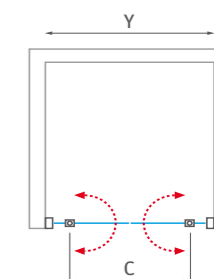

LLD02 (atypické vyhotovenie)

typ	šírka (y)	výška (h)	profil	výplň	spôsob dodania	CENA bez DPH
LLD02	do 1200 mm	do 1900 mm	brillant	transparent	Z	439 €
LLD02	do 1200 mm	do 1900 mm	brillant	intimglass	Z	543 €