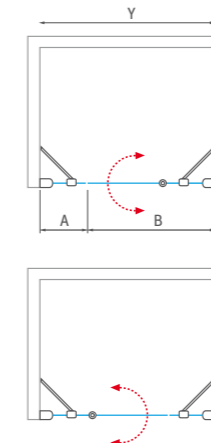

Cariba Line

riešenie pre každú kúpeľňu

vyladený dizajn
kovových prvkov

CI FXO

rozširujúca bočná stena na inštaláciu dverí
CI PIG alebo CI EPF do niky

- variabilné riešenie pre jednoduché vytvorenie sprchových dverí do niky
- zostavte si rozmer sprchových dverí v šírke od 960 mm až do 1 810 mm
- univerzálne ľavé a pravé vyhotovenie

6 mm ESG Bezpečnostné sklo
Transparent

Farba profilu
Brillant

Navolte si rozmer sprchového kúta podľa svojho prania. Zakúpením tejto variabilnej bočnej steny si vytvoríte zo štandardných dverí **CI PIG** alebo **CI EPF** naozaj veľkorysú dvere do niky...

- Flexibilná vzpera umožňuje nastavenie rôznych uhlov a rieši aj prípadné nerovnosti stien

FXO (rozširujúca bočná stena k CI PIG alebo CI EPF)

NOVINKA
k dispozícii od júna 2022

typ	objednávacie číslo	inštalčný rozmer (y)	výška (h)	profil	výplň	spôsob dodania	CENA bez DPH
CI FXO/230	CI FXO 023200 VPE	209 - 234	2023*	brillant	transparent	0	192 €
CI FXO/330	CI FXO 033200 VPE	309 - 334	2023*	brillant	transparent	0	202 €
CI FXO/430	CI FXO 043200 VPE	409 - 434	2023*	brillant	transparent	0	213 €
CI FXO/530	CI FXO 053200 VPE	509 - 534	2023*	brillant	transparent	0	224 €
CI FXO/630	CI FXO 063200 VPE	609 - 634	2023*	brillant	transparent	0	238 €

h* - výška sprchového kútu vrátane kotviacich elementov

- Univerzálne spodné tesnenie dverí pre možnosť inštalácie s alebo bez prahovej lišty

FXO (atypické vyhotovenie)

typ	šírka (y)	výška (h)	profil	výplň	spôsob dodania	CENA bez DPH
CI FXO	do 1000 mm	do 2000 mm	brillant	transparent	Z	310 €
CI FXO	do 1000 mm	do 2000 mm	brillant	rauch	Z	333 €
CI FXO	do 1000 mm	do 2000 mm	brillant	satínato	Z	357 €