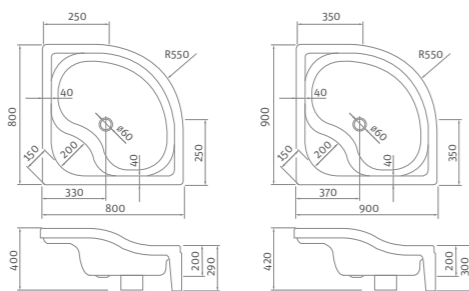

Project Line

projektové riešenie

SEMIDEEP NEO

štvrtkruhová samonosná sprchová vanička polohboká
vystužená technológiou GREENSIR

80×80 / 90×90