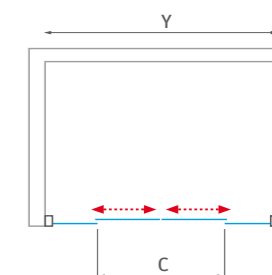

LLD4 (atypické vyhotovenie)

typ	šírka (y)	výška (h)	profil	výplň	spôsob dodania	CENA bez DPH
LLD4	do 2000 mm	do 1900 mm	brillant	transparent	Z	526 €
LLD4	do 2000 mm	do 1900 mm	brillant	intimglass	Z	607 €