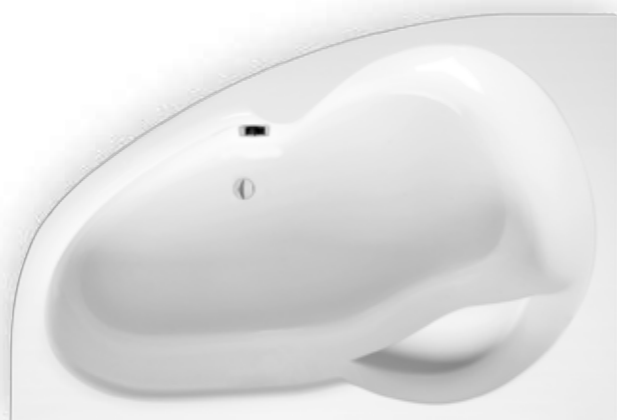

panel k vani ISABELLA NEO

HARMONIA

asymetrická rohová akrylátová vaňa

150×95 / 160×95

odporúčané príslušenstvo nohy EXCLUSIVE str. 221

HARMONIA

typ	objednávacie číslo	rozmer (mm)	objem (l)	spôsob dodania	CENA bez DPH
HARMONIA 150 (L)	9800000	1500×950	200	S	332 €
HARMONIA 150 (P)	9810000	1500×950	200	S	332 €
HARMONIA 160 (L)	9820000	1600×950	225	S	345 €
HARMONIA 160 (P)	9830000	1600×950	225	S	345 €
Čelný PANEL 150	9800001	výška=560	-	S	170 €
Čelný PANEL 160	9820001	výška=560	-	S	170 €