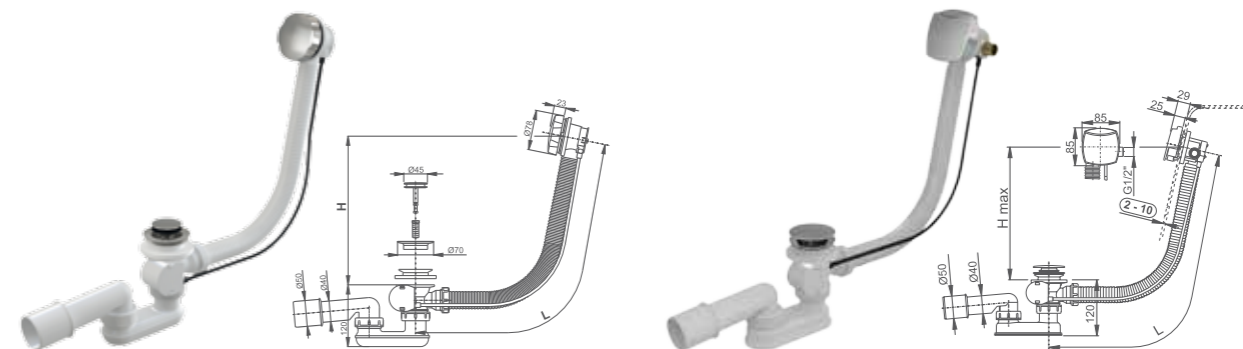

Vaňové sifóny

- sifón vaňový automat
- sifón vaňový s napúšťaním prepacom

Vaňové sifóny

typ	objednávacie číslo	spôsob dodania	CENA bez DPH
SIFÓN VAŇOVÝ KOMPLET KOV (L=570 mm)	8100011	S	27 €
SIFÓN VAŇOVÝ S NAPÚŠŤANÍM PREPADOM (L=570 mm)	8100022	S	98 €

Nohy k vaniam EXCLUSIVE

Slúžia ako podporný element a zaisťujú jednoduchý spôsob vyrovnania vane do roviny pred jej podmurovaním a obložením. Súčasťou nožičiek je sada úchytiak na pripnutie vane k stene.

Nastaviteľnosť nôh: 12–18 cm

Nohy k vaniam

typ	objednávacie číslo	spôsob dodania	CENA bez DPH
NOHY K VANIAM EXCLUSIVE	5139300	S	29 €

Montážna sada k vaničkám

Výrobcom odporúčaný systém utesnenia vaničky.

OBSAH BALENIA: silikónový tmel PROFI – 310 ml
krycia lišta 2x100 cm
samolepiaci molitanový pásik
montážny návod

Montážna sada

typ	objednávacie číslo	spôsob dodania	CENA bez DPH
MONTÁŽNA SADA K VANIČKÁM	8010142	S	21 €

Špeciálne prípravky na údržbu povrchov

Odporúčané prostriedky na čistenie a obnovu povrchov sprchových vaničiek a vaní s ohľadom na ich materiál
SOLID SURFACE CLEANER - pre vaničky a vane z liateho mramoru
ACRYLIC CLEANER - určený pre vane a vaničky z akrylátu

OBJEM BALENIA: 500 ml

Prípravky na údržbu vaničiek a vaní

typ	objednávacie číslo	spôsob dodania	CENA bez DPH
SOLID SURFACE CLEANER	5139820	S	18 €
ACRYLIC CLEANER	5139830	S	18 €