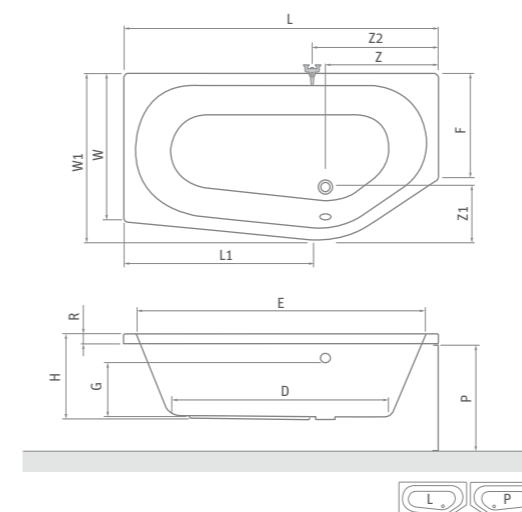

ACTIVA NEO

typ	objednávacie číslo	rozmer (mm)	objem (l)	spôsob dodania	CENA bez DPH
ACTIVA NEO 150 (L)	9840000	1500×900	210	S	350 €
ACTIVA NEO 150 (P)	9850000	1500×900	210	S	350 €
ACTIVA NEO 160 (L)	9860000	1600×900	215	S	358 €
ACTIVA NEO 160 (P)	9870000	1600×900	215	S	358 €
ACTIVA NEO 170 (L)	9880000	1700×900	230	S	416 €
ACTIVA NEO 170 (P)	9890000	1700×900	230	S	416 €
Čelný PANEL 150	9840001	výška=570	-	S	233 €
Čelný PANEL 160	9860001	výška=570	-	S	241 €
Čelný PANEL 170	9880001	výška=570	-	S	254 €