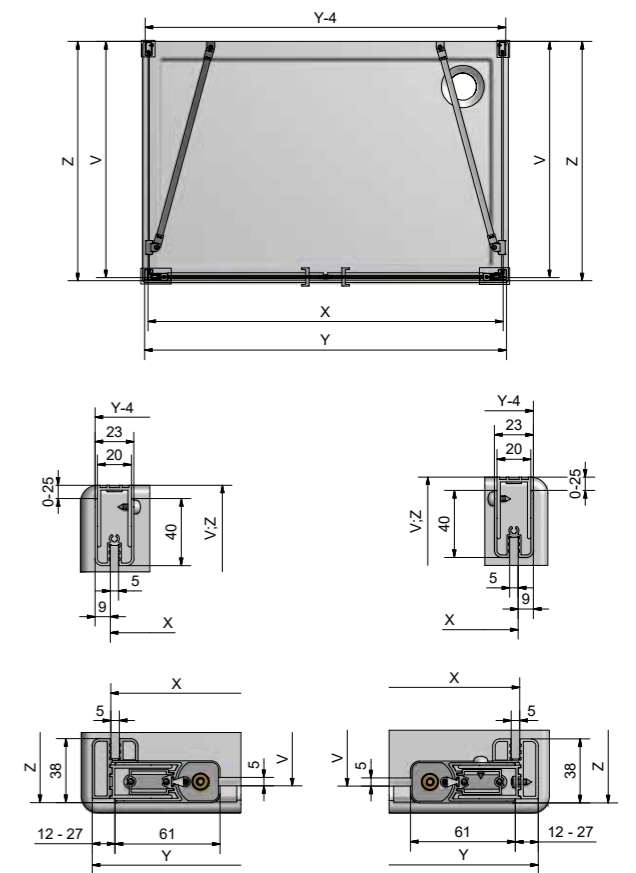

LYSW1AP2 + LYP2 + LYSW1AP2

Variant	X (mm)	Y (mm)	V (mm)	Z (mm)
750	-	-	725-750	735-760
800	762-792	784-814	775-800	785-810
900	862-892	884-914	875-900	885-910
1000	962-992	984-1014	975-1000	985-1010
1100	1062-1092	1084-1114	-	-
1200	1162-1192	1184-1214	-	-