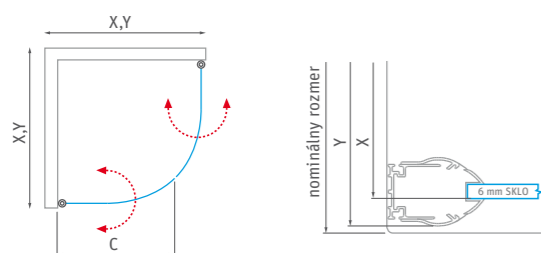

R - štandardný rádius R550, h* - výška sprchového kútu vrátane kotviacich elementov

! Nominálne rozmery sprchových zásten sú určené k INŠTALÁCII NA VANIČKU a montujú sa vždy s odsadením od okraja vane. Pri INŠTALÁCII NA DLAŽBU tak hrozí, že rozmer sprchovej zásteny bude menší než nameraná šírka dlažby. Je potrebné sa riadiť tabuľkami rozmerov na stránkach "TECHNICKÉ ŠPECIFIKÁCIE" na konci katalógu (s. 237-260).