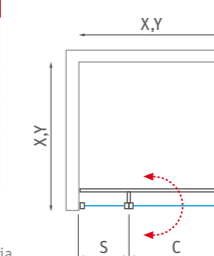

■ BI PF2 + BI FXP

■ BI FXP + BI PF2

! Nominálne rozmery sprchových zásten sú určené k INŠTALÁCII NA VANIČKU a montujú sa vždy s odsadením od okraja vaničky. Pri INŠTALÁCII NA DLAŽBU tak hrozí, že rozmer sprchovej zásteny bude menší než nameraná šírka dlažby. Je potrebné sa riadiť tabuľkami rozmerov na stránkach "TECHNICKÉ ŠPECIFIKÁCIE" na konci katalógu (s. 237-260).