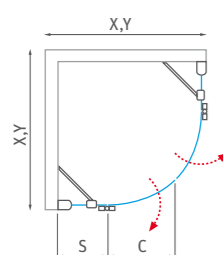

R - štandardný rádius R550, h* - výška sprchového kútu vrátane kotviacich elementov

Nominálne rozmery sprchových zásten sú určené k INŠTALÁCII NA VANIČKU a montujú sa vždy s odsadením od okraja vaničky. Pri INŠTALÁCII NA DLAŽBU tak hrozí, že rozmer sprchovej zásteny bude menší než nameraná šírka dlažby. Je potrebné sa riadiť tabuľkami rozmerov na stránkach "TECHNICKÉ ŠPECIFIKÁCIE" na konci katalógu (s. 237-260).