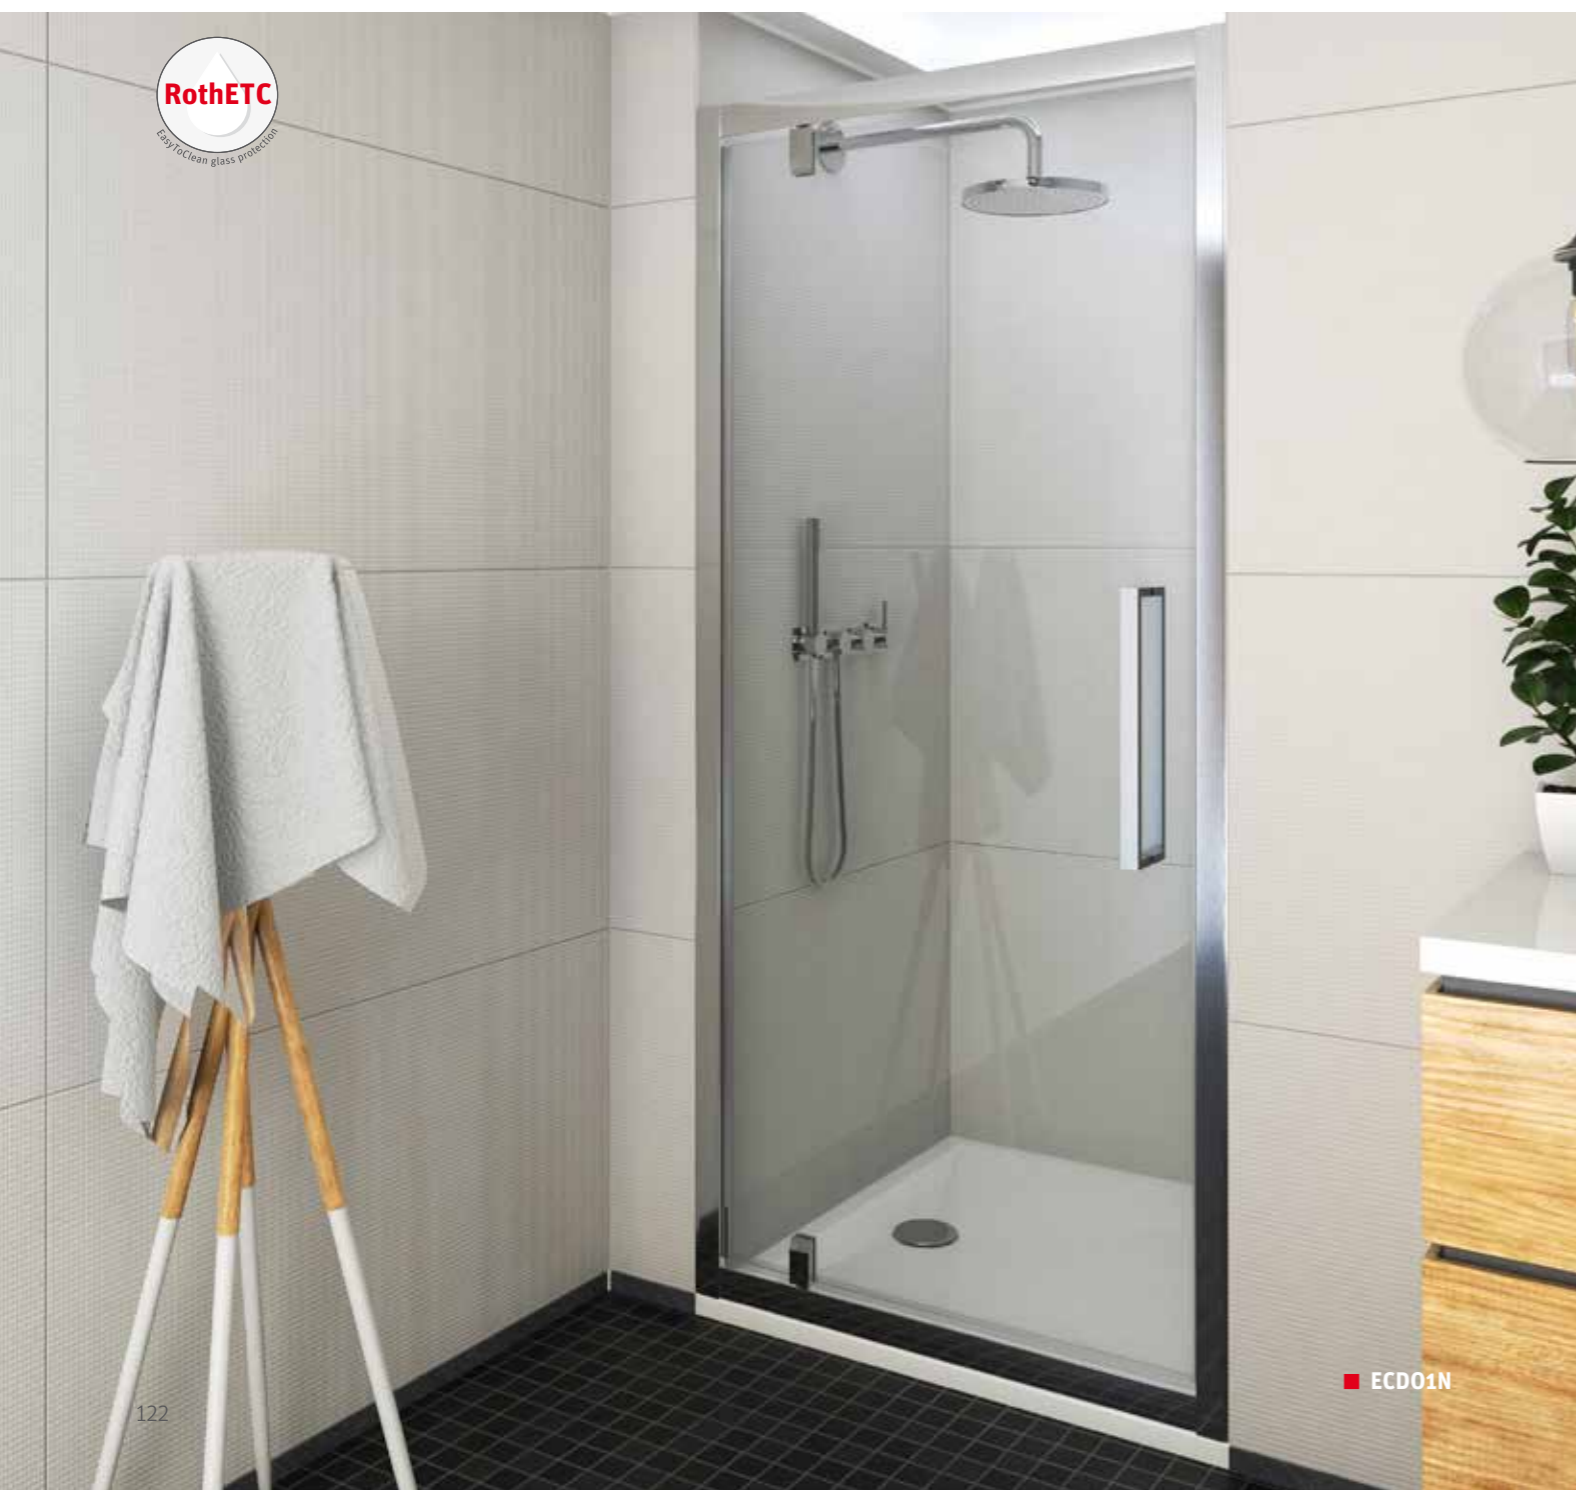

- masívny pánt dopĺňa solídny dizajn a zaisťuje spoľahlivosť otočného riešenia
- masívne multifunkčné držadlo
- štandardná výška 2 050 mm

- Nový dizajnový profil s vyhotovením ČIERNY ELOX
- Masívne držadlo pre ľahké uchopenie podčiarkujúce ľahkosť séria Exclusive Line
- Otočný mechanizmus zaisťujúci obojstranné otváranie v povrchovej úprave chróm