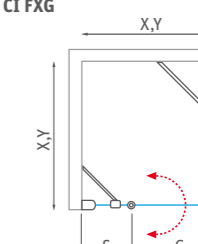

- CI EPF - univerzálne ľavé a pravé vyhotovenie

- CI EPF + CI EPF

- CI EPF + CI FXG

! Nominálne rozmery sprchových zásten sú určené k INŠTALÁCII NA VANIČKU a montujú sa vždy s odsadením od okraja vaničky. Pri INŠTALÁCII NA DLAŽBU tak hrozí, že rozmer sprchovej zásteny bude menší než nameraná šírka dlažby. Je potrebné sa riadiť tabuľkami rozmerov na stránkach "TECHNICKÉ ŠPECIFIKÁCIE" na konci katalógu (s. 237-260).