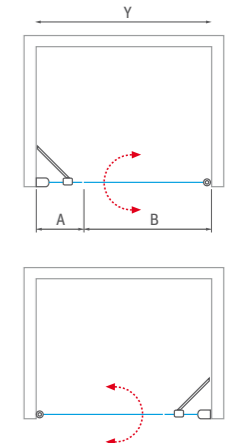

Cariba Line

riešenie pre každú kúpeľňu

vyladený dizajn
kovových prvkov

CI FXO

rozširujúca bočná stena na inštaláciu dverí
CI PIG alebo CI EPF do niky

- variabilné riešenie pre jednoduché vytvorenie sprchových dverí do niky
- zostavte si rozmer sprchových dverí v šírke od 960 mm až do 1 810 mm
- univerzálne ľavé a pravé vyhotovenie

6 mm ESG Bezpečnostné sklo
Transparent

Farba profilu
Brillant

Navolte si rozmer sprchového kúta podľa svojho prania. Zakúpením tejto variabilnej bočnej steny si vytvoríte zo štandardných dverí **CI PIG** alebo **CI EPF** naozaj veľkorysú dvere do niky...

- Flexibilná vzpera umožňuje nastavenie rôznych uhlov a rieši aj prípadné nerovnosti stien

FXO (rozširujúca bočná stena k CI PIG alebo CI EPF)

NOVINKA
k dispozícii od júna 2022

typ	objednávacie číslo	inštalčný rozmer (y)	výška (h)	profil	výplň	spôsob dodania	CENA bez DPH
CI FXO/230	CI FXO 023200 VPE	209 - 234	2023*	brillant	transparent	0	192 €
CI FXO/330	CI FXO 033200 VPE	309 - 334	2023*	brillant	transparent	0	202 €
CI FXO/430	CI FXO 043200 VPE	409 - 434	2023*	brillant	transparent	0	213 €
CI FXO/530	CI FXO 053200 VPE	509 - 534	2023*	brillant	transparent	0	224 €
CI FXO/630	CI FXO 063200 VPE	609 - 634	2023*	brillant	transparent	0	238 €

h* - výška sprchového kútu vrátane kotviacich elementov

- Univerzálne spodné tesnenie dverí pre možnosť inštalácie s alebo bez prahovej lišty

FXO (atypické vyhotovenie)

typ	šírka (y)	výška (h)	profil	výplň	spôsob dodania	CENA bez DPH
CI FXO	do 1000 mm	do 2000 mm	brillant	transparent	Z	310 €
CI FXO	do 1000 mm	do 2000 mm	brillant	rauch	Z	333 €
CI FXO	do 1000 mm	do 2000 mm	brillant	satínato	Z	357 €