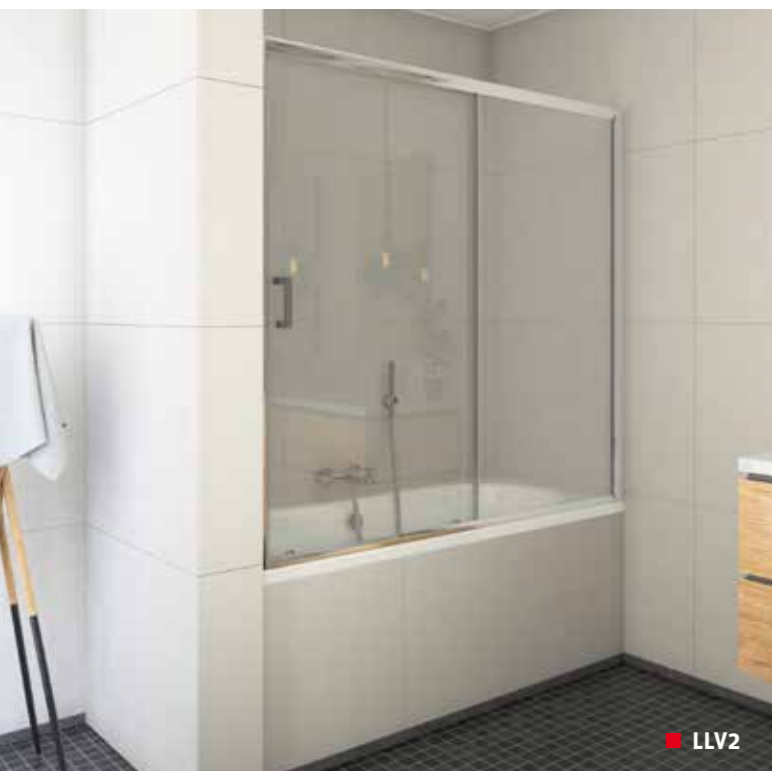

Vaňové zásteny praktický doplnok

leštené profily
kvalitné pojazdy

technické riešenie
zvýrazňujúce štýl

LLV2

vaňová zástena s posuvnými dverami

- hliníkové profily a ložiskové pojazdy
- povrchová úprava skla RothETC
- možnosti inštalácie:
  na stenu / do rohu / do niky

5 + 4 mm ESG Bezpečnostné sklo
Transparent O2
5 mm dverné sklo + 4 mm pevné sklo

Farba profilu
Brillant OO

■ LLV2