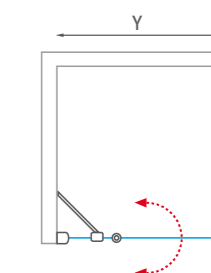

inštalácia do niky inštalčný rozmer (Y)

inštalácia do niky	inštalčný rozmer (Y)
LYE4/800 + LZ	780–815
LYE4/900 + LZ	880–915
LYE4/1000 + LZ	980–1015
LYE4/1100 + LZ	1080–1115
LYE4/1200 + LZ	1180–1215

■ LZ - sada profilov

! Nominálne rozmery sprchových zásten sú určené k INŠTALÁCII NA VANIČKU a montujú sa vždy s odsadením od okraja vaničky. Pri INŠTALÁCII NA DLAŽBU tak hrozí, že rozmer sprchovej zásteny bude menší než nameraná šírka dlažby. Je potrebné sa riadiť tabuľkami rozmerov na stránkach "TECHNICKÉ ŠPECIFIKÁCIE" na konci katalógu (s. 237–260).

■ LYE4 + LZ