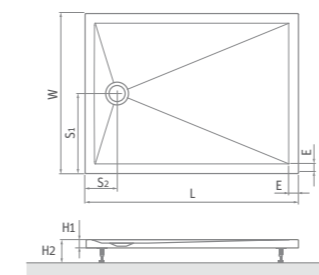

Marmo Neo SQUARE	L	W	H1	H2	E	S1	S2	Ø
900×700	900	700	30	110-130	50	350	180	90
800×900 *	800	900	30	110-130	50	450	180	90
1000×800	1000	800	30	110-130	50	400	180	90
1000×900	1000	900	30	110-130	50	450	180	90
1100×800	1100	800	30	110-130	50	400	180	90
1100×900	1100	900	30	110-130	50	450	180	90
1200×800	1200	800	35	115-135	50	400	180	90
1200×900	1200	900	35	115-135	50	450	180	90
1400×800	1400	800	35	115-135	50	400	180	90
1400×900	1400	900	35	115-135	50	450	180	90
1600×800	1600	800	35	115-135	50	400	180	90
1600×900	1600	900	35	115-135	50	450	180	90

* pozor u rozmeru vaničky 800×900 je sifón na dlhšej strane