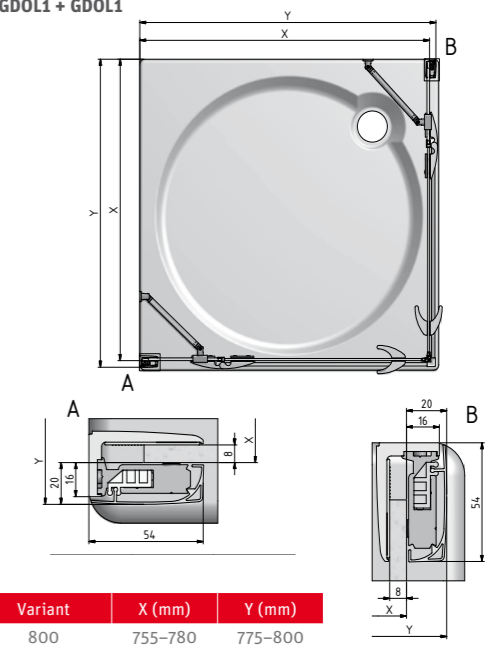

■ GDOL1 + GDOL1

Variant	X (mm)	Y (mm)
800	755-780	775-800
900	855-880	875-900
1000	955-980	975-1000
1100	1055-1080	1075-1100
1200	1155-1180	1175-1200
1300	1255-1280	1275-1300
1400	1355-1380	1375-1400
1500	1455-1480	1475-1500