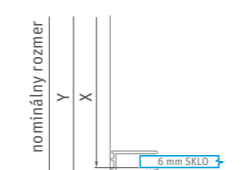

GDO1N (atypické vyhotovenie)

typ	šírka (y)	výška (h)	profil	výplň	spôsob dodania	CENA bez DPH
GDO1N	do 1200 mm	do 2000 mm	brillant	transparent	Z	599 €

■ GDO1N - univerzálne ľavé a pravé vyhotovenie