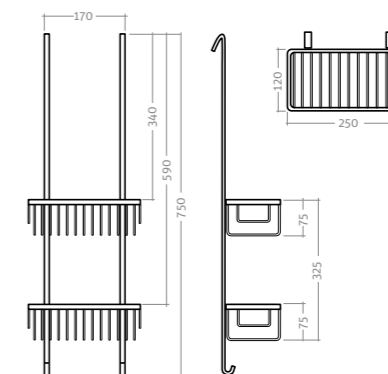

Rozmer: 750x250 mm

SHELF UNI

typ	objednávacie číslo	spôsob dodania	CENA bez DPH
SHELF UNI - závesná polička	8000279	S	68 €

STIERKA NA SKLO

ULAHČITE SI ÚDRŽBU

Chcete si ušetriť prácu s údržbou a umývaním skla na svojom kúte? Po každom sprchovaní odporúčame sklenené plochy zotrieť praktickou stierkou. Šírka stieracej plochy je 245 mm. Praktická rukoväť v prevedení chróm má dĺžku 150 mm