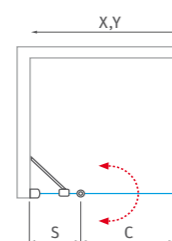

■ LYE4 + LYE4

■ LYE4 - univerzálne ľavé a pravé vyhotovenie

! Nominálne rozmery sprchových zásten sú určené k INŠTALÁCII NA VANIČKU a montujú sa vždy s odsadením od okraja vaničky. Pri INŠTALÁCII NA DLAŽBU tak hrozí, že rozmer sprchovej zásteny bude menší než nameraná šírka dlažby. Je potrebné sa riadiť tabuľkami rozmerov na stránkach "TECHNICKÉ ŠPECIFIKÁCIE" na konci katalógu (s. 237-260).