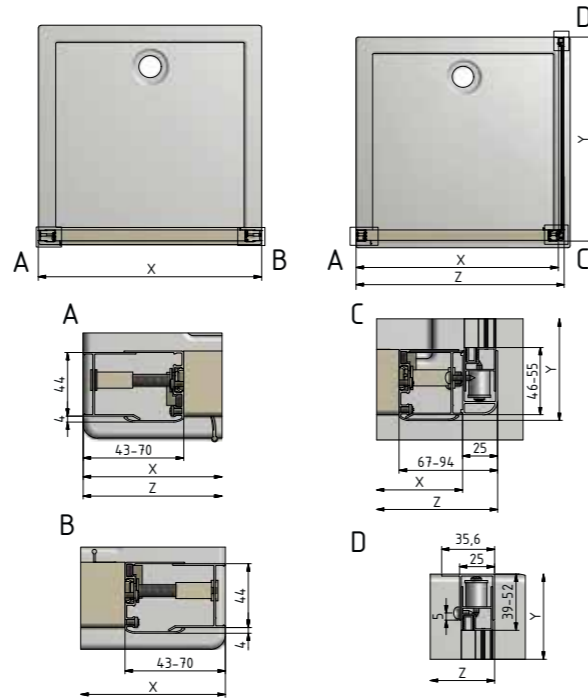

■ LLD4

Variant	X (mm)
1100	1080-1110
1200	1180-1210
1300	1280-1310
1400	1380-1410
1500	1480-1510
1600	1580-1610

■ PD3N + LLBD

Variant	X (mm)	Variant	Z (mm)	Y (mm)
800	750-805	700	-	675-695
900	850-905	750	-	725-745
1000	950-1005	800	775-830	775-795
		900	875-930	875-895
		1000	975-1030	975-995