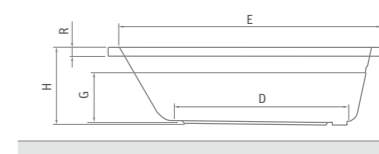

Vane
akrylátové

MALIBU NEO

obdĺžniková akrylátová vaňa

160×75 / 170×75 / 180×80

odporúčané príslušenstvo nohy EXCLUSIVE str. 221

BV2, TZVL(P)2, TV1, TV2, SWING, PXV2, PXVB, PXV1, LLV2, LLVB, SCREEN MINI

MALIBU NEO

typ	objednávacie číslo	rozmer (mm)	objem (l)	spôsob dodania	CENA bez DPH
MALIBU NEO 160	9200000	1600×750	200	S	332 €
MALIBU NEO 170	9190000	1700×750	210	S	345 €
MALIBU NEO 180	9180000	1795×795	220	S	380 €
Čelný PANEL 160	9310001	1600×560	-	S	188 €
Čelný PANEL 170	9330001	1700×560	-	S	188 €
Čelný PANEL 180	9180001	1800×580	-	S	188 €
Bočný PANEL 75	9330002	750×560	-	S	100 €
Bočný PANEL 80	9180002	800×580	-	S	105 €

MALIBU NEO	L	W	H	G	D	R	P	S	E	F	F1	Z
1600×750	1600	750	430	330	1010	40	560	375	1480	630	60	255
1700×750	1700	750	465	320	1150	40	560	445	1590	630	60	255
1795×795	1795	795	465	330	1210	40	580	465	1680	670	60	270

KUBIC NEO

obdĺžniková akrylátová vaňa

120×70 / 130×70

odporúčané príslušenstvo nohy EXCLUSIVE str. 221

BV2, TV1, TV2, SWING, PXV1, SCREEN MINI

KUBIC NEO

typ	objednávacie číslo	rozmer (mm)	objem (l)	spôsob dodania	CENA bez DPH
KUBIC NEO 120	9350000	1200×700	145	S	245 €
KUBIC NEO 130	9360000	1300×700	160	S	253 €

KUBIC NEO	L	W	H	G	D	R	S	E	F	Z
1200×700	1200	700	435	330	670	40	400	1060	560	290
1300×700	1300	700	435	330	770	40	400	1160	560	290

KUBIC

obdĺžniková akrylátová vaňa

190×90

odporúčané príslušenstvo nohy EXCLUSIVE str. 221

BV2, TZVL(P)2, TV1, TV2, SWING, PXV2, PXVB, PXV1, LLV2, LLVB, SCREEN MINI

KUBIC 190

typ	objednávacie číslo	rozmer (mm)	objem (l)	spôsob dodania	CENA bez DPH
KUBIC 190	9390000	1900×900	220	S	450 €