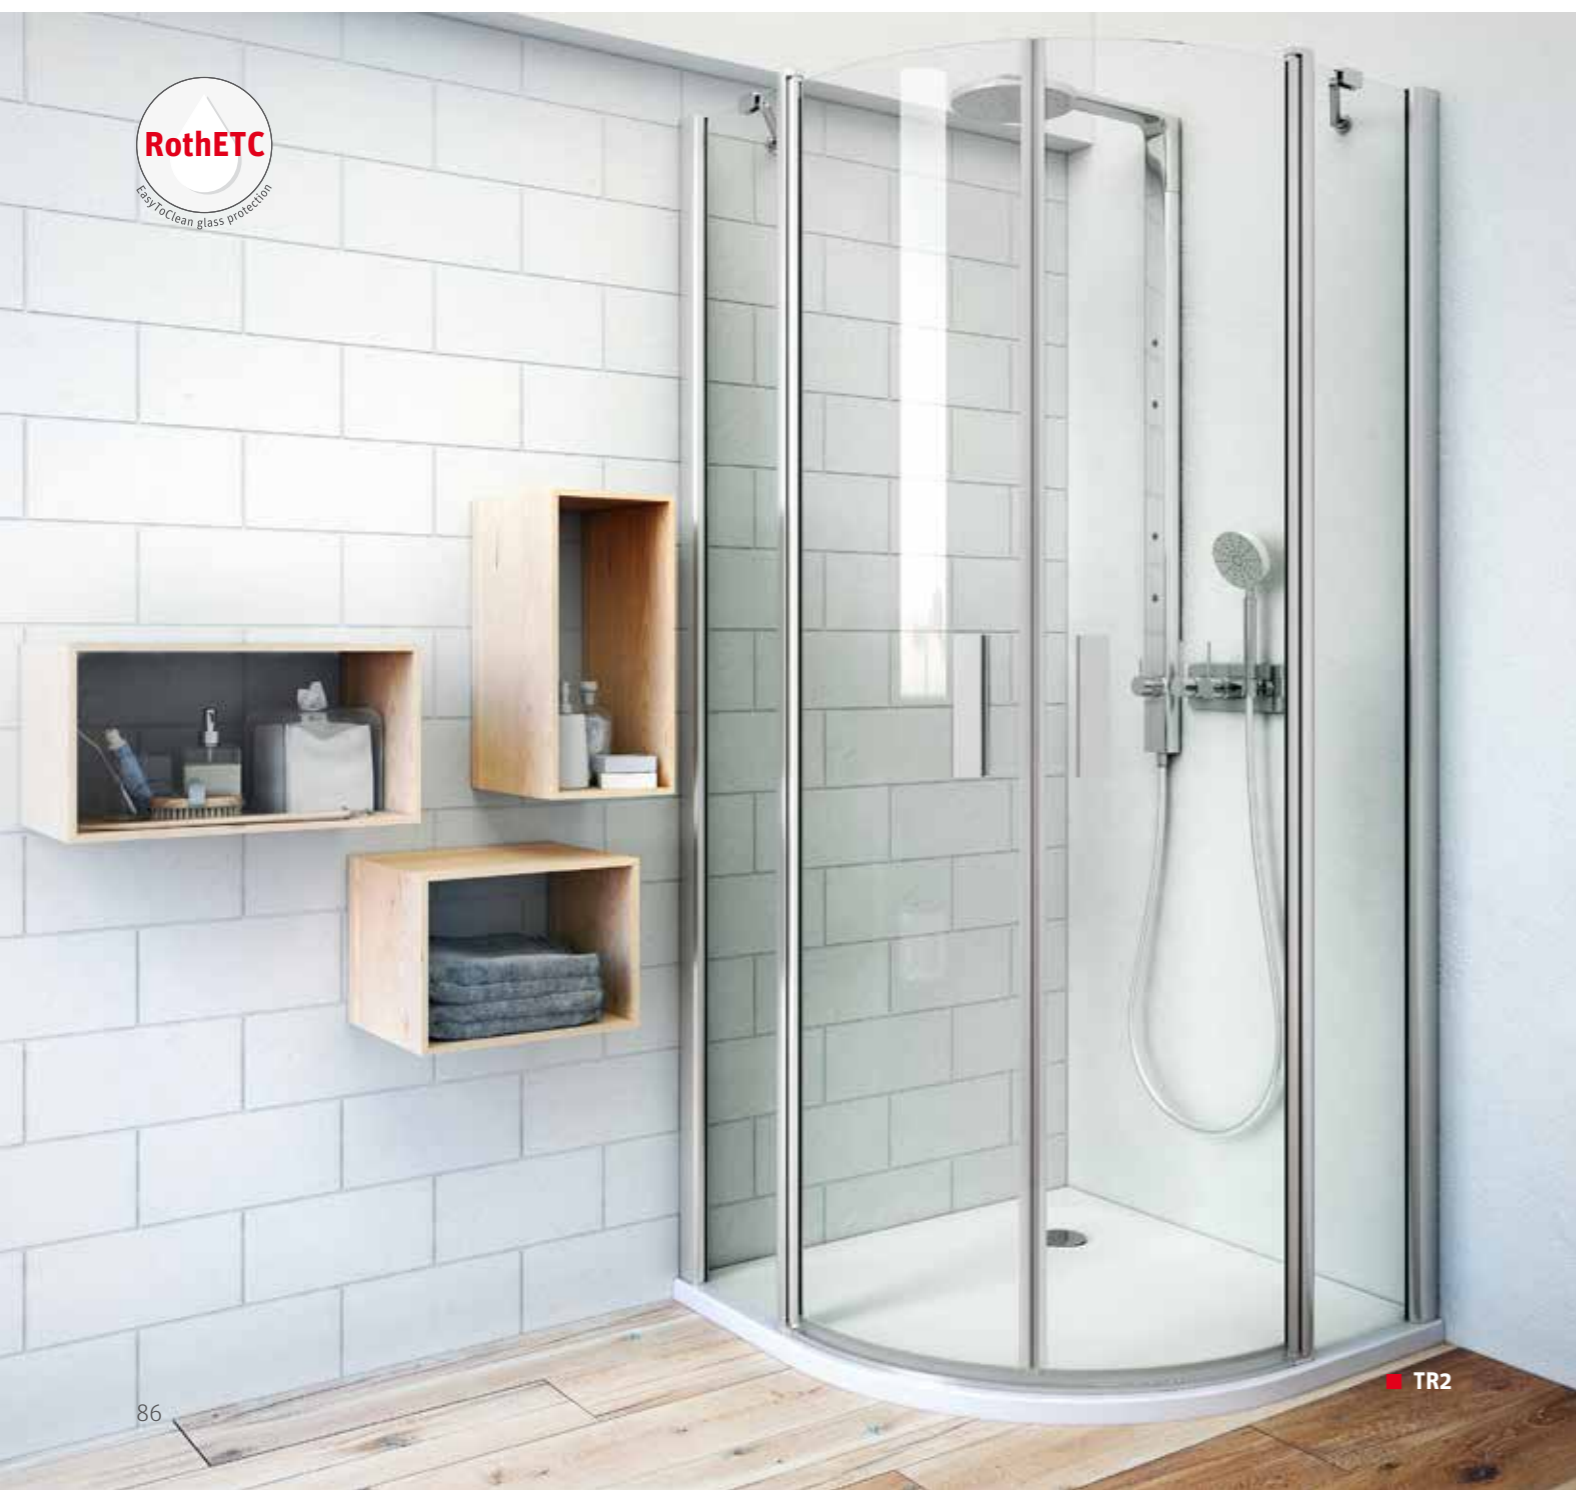

■ TR1

Tower Line
môžete sa spoľahnúť

TR2 a TR2 Light

štvrtkruhový sprchový kút
s dvojkřídlovými otváracími dverami s pevnou časťou

osvedčený vačkový
systém otvárania

6 mm ESG Bezpečnostné sklo
Transparent O2

Farba profilu
Brillant OO / Striebro (Elox) O1

jednoduchá údržba
vďaka minimu profilov

- pohodlný vstup prostredníctvom obojstranného otvárania dovnútra aj von
- štandardná výška 2000 mm
- kvalitné tesniace prvky a jednoduchá údržba

■ Vzpera pevnej časti a vačkový profil

■ Odľahčená verzia využíva odlišnú zostavu profilov a drždádlá dverí - TR2 Light

TR2 (štvrtkruhový sprchový kút s dvojkřídlovými otváracími dverami)

typ	objednávacie číslo	inštalčný rozmer (y)	výška (h)	šírka dverí (c)	šírka bočnice (s)	profil	výplň	spôsob dodania	CENA bez DPH
TR2/800	723-8000000-00-02	770-790	2019*	420	195-220	brillant	transparent	0	919 €
TR2/800	723-8000000-01-02	770-790	2019*	420	195-220	striebo	transparent	0	819 €
TR2/900	723-9000000-00-02	870-890	2019*	420	295-320	brillant	transparent	S	931 €
TR2/900	723-9000000-01-02	870-890	2019*	420	295-320	striebo	transparent	S	839 €
TR2/1000	723-1000000-00-02	970-990	2019*	420	395-420	brillant	transparent	0	977 €
TR2/1000	723-1000000-01-02	970-990	2019*	420	395-420	striebo	transparent	0	885 €