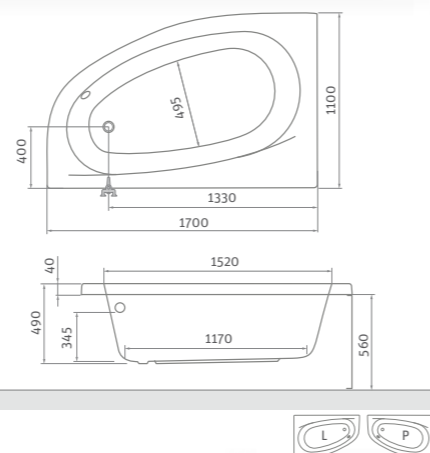

Vane akrylátové

ISABELLA NEO

asymetrická rohová akrylátová vaňa

170×110

odporúčané príslušenstvo nohy EXCLUSIVE str. 221

ISABELLA NEO

typ	objednávacie číslo	rozmer (mm)	objem (l)	spôsob dodania	CENA bez DPH
ISABELLA NEO 170 (L)	9700000	1700×1100	240	S	503 €
ISABELLA NEO 170 (P)	9710000	1700×1100	240	S	503 €
Čelný PANEL 170 (L)	9700001	výška=570	-	S	205 €
Čelný PANEL 170 (P)	9710001	výška=570	-	S	205 €

panel k vani ISABELLA NEO

HARMONIA

asymetrická rohová akrylátová vaňa

150×95 / 160×95

odporúčané príslušenstvo nohy EXCLUSIVE str. 221