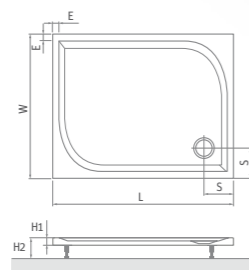

Marmo Classic

sprchové vaničky z liateho mramoru

RECTAN-M

obdĺžniková sprchová vanička z liateho mramoru

100×80 / 120×80 / 120×90

RECTAN-M	L	W	H1	H2	E	S	a
1000×800	1000	800	30	110-130	50	150	90
1200×800	1200	800	30	110-130	50	150	90
1200×900	1200	900	30	110-130	50	190	90