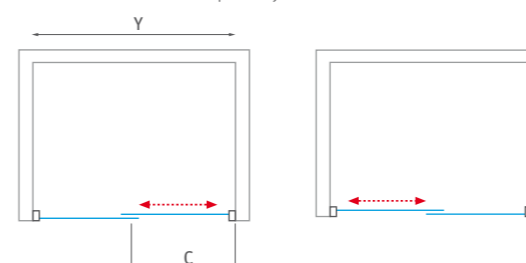

PXD2N (atypické vyhotovenie)

typ	šírka (y)	výška (h)	profil	výplň	spôsob dodania	CENA bez DPH
PXD2N	do 1600 mm	do 2000 mm	brillant	transparent	Z	738 €
PXD2N	do 1600 mm	do 2000 mm	brillant	satinato	Z	885 €

! Nominálne rozmery sprchových zásten sú určené k INŠTALÁCII NA VANIČKU a montujú sa vždy s odsadením od okraja vaničky. Pri INŠTALÁCII NA DLAŽBU tak hrozí, že rozmer sprchovej zásteny bude menší než nameraná šírka dlažby. Je potrebné sa riadiť tabuľkami rozmerov na stránkach "TECHNICKÉ ŠPECIFIKÁCIE" na konci katalógu (s. 237-260).

■ PXD2N - univerzálne ľavé a pravé vyhotovenie