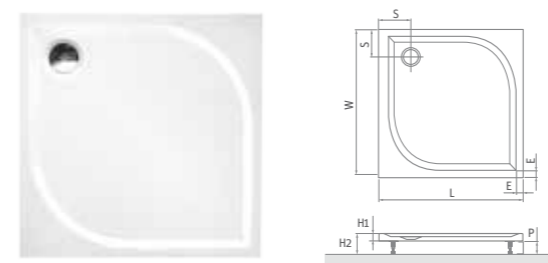

ALOHA-M

štvorcová sprchová vanička z liateho mramoru

80×80 / 90×90