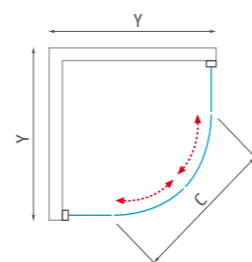

PXR2N (štvrtkruhový sprchový kút s dvojdielnymi posuvnými dverami)

typ	objednávacie číslo	inštalčný rozmer (y)	výška (h)	vstupný otvor (c)	profil	výplň	spôsob dodania	CENA bez DPH
PXR2N - výška 1 850 mm								
PXR2N/800	531-800R55N-00-02	780-805	1850	380	brillant	transparent	S	443 €
PXR2N/800	531-800R55N-00-15	780-805	1850	380	brillant	satinato	O	539 €
PXR2N/900	531-900R55N-00-02	880-905	1850	520	brillant	transparent	S	463 €
PXR2N/900	531-900R55N-00-15	880-905	1850	520	brillant	satinato	S	580 €
PXR2N/900	531-900R55N-00-03	880-905	1850	520	brillant	chinchilla	S	509 €
PXR2N/1000	531-100R55N-00-02	980-1005	1850	520	brillant	transparent	S	601 €
PXR2N/1000	531-100R55N-00-15	980-1005	1850	520	brillant	satinato	O	622 €
PXR2N - výška 2 000 mm								
PXR2N/800	532-800R55N-00-02	780-805	2000	380	brillant	transparent	S	463 €
PXR2N/900	532-900R55N-00-02	880-905	2000	520	brillant	transparent	S	501 €
PXR2N/900	532-900R55N-00-03	880-905	2000	520	brillant	chinchilla	S	543 €
PXR2N/1000	532-100R55N-00-02	980-1005	2000	520	brillant	transparent	O	677 €