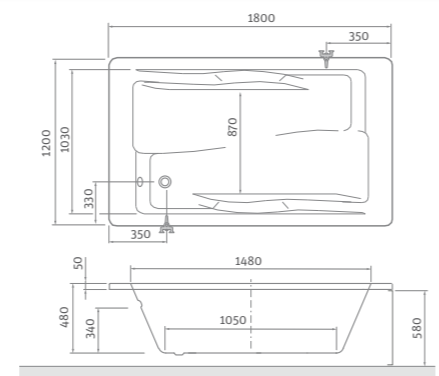

AMORE

obdĺžniková akrylátová vaňa pre dvoch

180×120

doporučujeme objednať
2 × sadu noh EXCLUSIVE
str. 221

BV2, TZVL(P)2, TV1, TV2,
SWING, PXV2, PXVB, PXV1,
LLV2, LLVB, SCREEN MINI

AMORE

typ	objednávacie číslo	rozmer (mm)	objem (l)	spôsob dodania	CENA bez DPH
AMORE	9720000	1800×1200	300	S	800 €
Čelný PANEL 180	9720001	1800×580	-	S	144 €
Bočný PANEL 120	9720002	1200×580	-	S	96 €