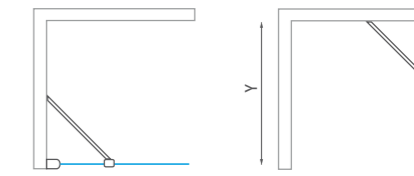

TBS - univerzálne ľavé a pravé vyhotovenie

! Nominálne rozmery sprchových zásten sú určené k INŠTALÁCII NA VANIČKU a montujú sa vždy s odsadením od okraja vaničky. Pri INŠTALÁCII NA DLAŽBU tak hrozí, že rozmer sprchovej zásteny bude menší než nameraná šírka dlažby. Je potrebné sa riadiť tabuľkami rozmerov na stránkach "TECHNICKÉ ŠPECIFIKÁCIE" na konci katalógu (s. 237-260).

! Nominálne rozmery sprchových zásten sú určené k INŠTALÁCII NA VANIČKU a montujú sa vždy s odsadením od okraja vaničky. Pri INŠTALÁCII NA DLAŽBU tak hrozí, že rozmer sprchovej zásteny bude menší než nameraná šírka dlažby. Je potrebné sa riadiť tabuľkami rozmerov na stránkach "TECHNICKÉ ŠPECIFIKÁCIE" na konci katalógu (s. 237-260).