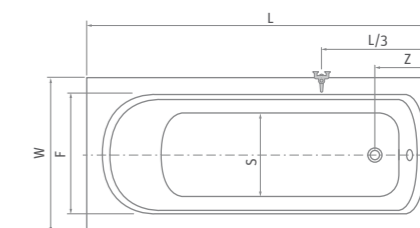

■ bočný panel k vani VANESSA NEO