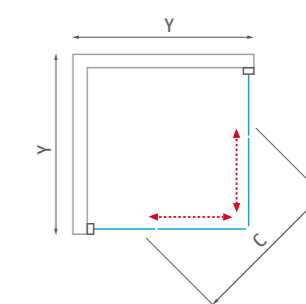

■ CI C2L

■ CI C2R

■ CI C2L + CI C2R

! Nominálne rozmery sprchových zásten sú určené k INŠTALÁCII NA VANIČKU a montujú sa vždy s odsadením od okraja vaničky. Pri INŠTALÁCII NA DLAŽBU tak hrozí, že rozmer sprchovej zásteny bude menší než nameraná šírka dlažby. Je potrebné sa riadiť tabuľkami rozmerov na stránkach "TECHNICKÉ ŠPECIFIKÁCIE" na konci katalógu (s. 237-260).