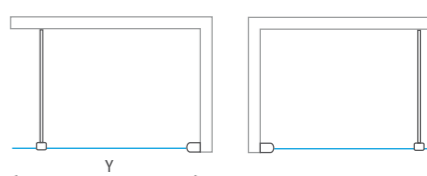

■ ECWALK - univerzálne ľavé a pravé vyhotovenie

ECWALK (bezrámová sprchová zástena)

typ	objednávacie číslo	inštalačný rozmer (y)	výška (h)	profil	výplň	spôsob dodania	CENA bez DPH
ECWALK/900	585-9000000-05-02	888-912	2075*	čierny elox	transparent	0	334 €
ECWALK/1000	585-1000000-05-02	988-1012	2075*	čierny elox	transparent	0	355 €
ECWALK/1200	585-1200000-05-02	1188-1212	2075*	čierny elox	transparent	0	397 €
ECWALK/1400	585-1400000-05-02	1388-1412	2075*	čierny elox	transparent	0	443 €
ECWALK/900	585-9000000-00-02	888-912	2075*	brillant	transparent	0	334 €
ECWALK/1000	585-1000000-00-02	988-1012	2075*	brillant	transparent	0	355 €
ECWALK/1200	585-1200000-00-02	1188-1212	2075*	brillant	transparent	0	397 €
ECWALK/1400	585-1400000-00-02	1388-1412	2075*	brillant	transparent	0	443 €

h* - výška sprchového kútu vrátane kotviacich elementov

ECWALK (atypické vyhotovenie)

typ	šírka (y)	výška (h)	profil	výplň	spôsob dodania	CENA bez DPH
ECWALK	do 1500 mm	do 2050 mm	čierny elox	transparent	Z	575 €
ECWALK	do 1500 mm	do 2050 mm	brillant	transparent	Z	575 €

! Nominálne rozmery sprchových zásten sú určené k INŠTALÁCII NA VANIČKU a montujú sa vždy s odsadením od okraja vaničky. Pri INŠTALÁCII NA DLAŽBU tak hrozí, že rozmer sprchovej zásteny bude menší než nameraná šírka dlažby. Je potrebné sa riadiť tabuľkami rozmerov na stránkach "TECHNICKÉ ŠPECIFIKÁCIE" na konci katalógu (s. 237-260).