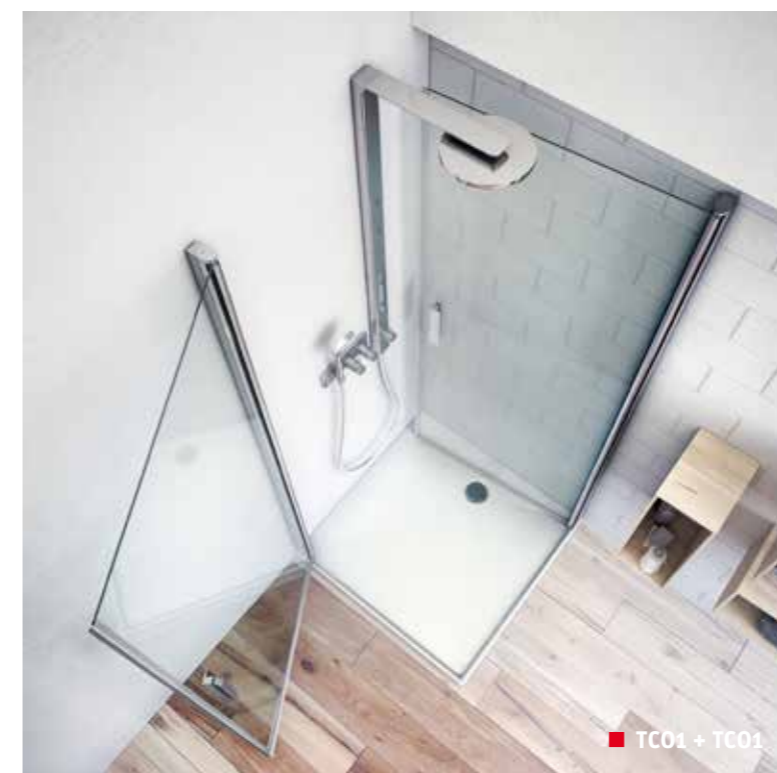

Tower Line

môžete sa spoľahnúť

osvedčený vačkový systém otvárania

jednoduchá údržba vďaka minimu profilov

TC01 + TC01

štvorcový alebo obdĺžnikový sprchový kút s dvojkřídlivými otváracími dverami

- vyberte si z veľkého množstva variánt dverí alebo kombinujte dvere so stenou TB
- štandardná výška 2000 mm
- kvalitný zdvihový mechanizmus pre pohodlné otváranie dovnútra aj von

6 mm ESG Bezpečnostné sklo
Transparent O2 / Intimglass 20

Farba profilu
Brillant OO / Striebro (Elox) 01

TC01 + TC01

TC01 (sprchové dvere jednokřídlové)