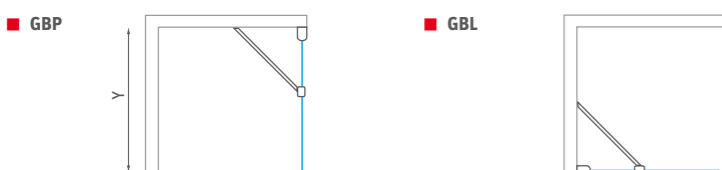

! Nominálne rozmery sprchových zásten sú určené k INŠTALÁCII NA VANIČKU a montujú sa vždy s odsadením od okraja vaničky. Pri INŠTALÁCII NA DLAŽBU tak hrozí, že rozmer sprchovej zásteny bude menší než nameraná šírka dlažby. Je potrebné sa riadiť tabuľkami rozmerov na stránkach "TECHNICKÉ ŠPECIFIKÁCIE" na konci katalógu (s. 237-260).

GDNL1 / GDNP1 (jednokrídlové sprchové dvere do niky)

typ	objednávacie číslo	inštalčný rozmer (y)	výška (h)	šírka dverí (c)	šírka bočnice (s)	profil	výplň	spôsob dodania	CENA bez DPH
GDNL1/800	134-800000L-00-02	780-820	2017*	510	225-250	brillant	transparent	0	543 €
GDNL1/900	134-900000L-00-02	880-920	2017*	610	225-250	brillant	transparent	0	555 €
GDNL1/1000	134-100000L-00-02	980-1020	2017*	610	325-350	brillant	transparent	0	568 €
GDNL1/1100	134-110000L-00-02	1080-1120	2017*	710	325-350	brillant	transparent	0	622 €
GDNL1/1200	134-120000L-00-02	1180-1220	2017*	710	425-450	brillant	transparent	0	651 €
GDNL1/1300	134-130000L-00-02	1280-1320	2017*	810	425-450	brillant	transparent	0	752 €
GDNL1/1400	134-140000L-00-02	1380-1420	2017*	810	525-550	brillant	transparent	0	764 €
GDNL1/1500	134-150000L-00-02	1480-1520	2017*	910	525-550	brillant	transparent	0	777 €
GDNP1/800	134-800000P-00-02	780-820	2017*	510	225-250	brillant	transparent	0	543 €
GDNP1/900	134-900000P-00-02	880-920	2017*	610	225-250	brillant	transparent	0	555 €
GDNP1/1000	134-100000P-00-02	980-1020	2017*	610	325-350	brillant	transparent	0	568 €
GDNP1/1100	134-110000P-00-02	1080-1120	2017*	710	325-350	brillant	transparent	0	622 €
GDNP1/1200	134-120000P-00-02	1180-1220	2017*	710	425-450	brillant	transparent	0	651 €
GDNP1/1300	134-130000P-00-02	1280-1320	2017*	810	425-450	brillant	transparent	0	752 €
GDNP1/1400	134-140000P-00-02	1380-1420	2017*	810	525-550	brillant	transparent	0	764 €
GDNP1/1500	134-150000P-00-02	1480-1520	2017*	910	525-550	brillant	transparent	0	777 €

h* - výška sprchového kútu vrátane kotviacich elementov

GDNL1 / GDNP1 (atypické vyhotovenie)

typ	šírka (y)	výška (h)	profil	výplň	spôsob dodania	CENA bez DPH
GDNL1 / GDNP1	do 1500 mm	do 2000 mm	brillant	transparent	Z	777 €
GDNL1 / GDNP1	do 1500 mm	do 2000 mm	brillant	chinchilla	Z	854 €
GDNL1 / GDNP1	do 1500 mm	do 2000 mm	brillant	rauch	Z	854 €
GDNL1 / GDNP1	do 1500 mm	do 2000 mm	brillant	satínato	Z	932 €