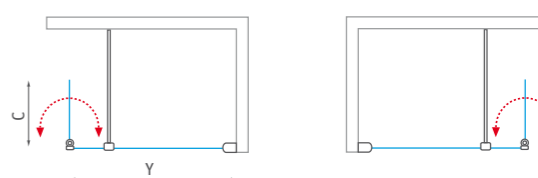

6 mm ESG Bezpečnostné sklo
Transparent

Farba profilu
Brillant

EI TWF / EI TWP

typ	objednávacie číslo	inštalčný rozmer (c)	výška (h)	profil	výplň	spôsob dodania	CENA bez DPH
EI TWA/400	EI TWA 04020 VPE	390	2000	brillant	transparent	S	165 €
EI TWP	EI TWP 3000 VE	—	max 3000 mm	brillant	—	S	71 €

! Teleskopickú vzperu EI TWP je možno použiť aj pre samostatne stojace bočné steny s 6 mm bezpečnostným sklom - odporúčame teda v kombinácii s produktmi: TBD, TBS, GBL(P), PXV1