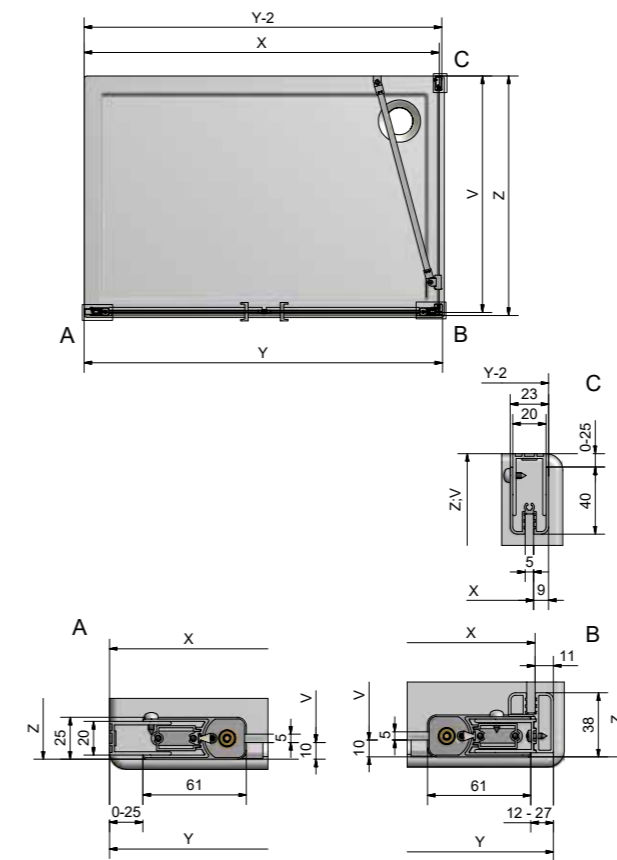

LYE2 + LZ

Variant	Y (mm)	C (mm)
800	780-815	690
900	880-915	790
1000	980-1015	890

LYP2

Variant	Y (mm)	C (mm)
800	760-810	320
900	860-910	370
1000	960-1010	420
1100	1060-1110	470
1200	1160-1210	520

LYP2 + LYSW1AP2