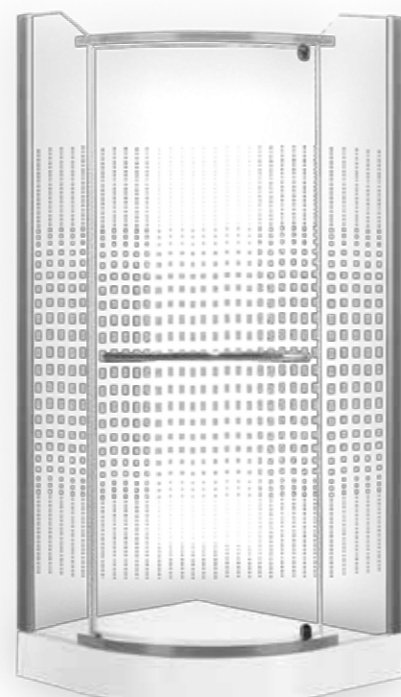

Project Line

projektové riešenie

AUSTIN

štvrtkruhový sprchový kút
s jednokrídlovými otváracími dverami