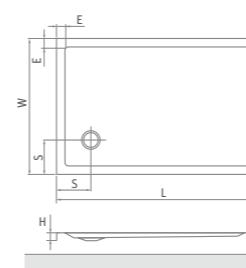

Sprchové vaničky FLAT STONE EFFECT sú určené nie len pre moderné kúpeľne s priestorným sprchovým kútom.

Vaničky sú vyrobené zo štruktúrovaného akrylátu s veľmi príjemným povrchom na dotyk. FLAT STONE EFFECT sa vyrába v tvare štvorca v troch rozmeroch alebo v tvare obdĺžnika, kde je na výber neuveriteľných 14 rozmerov. To všetko v dvoch farebných variantách - nestarnúca sanitárna biela farba a moderný antracit.