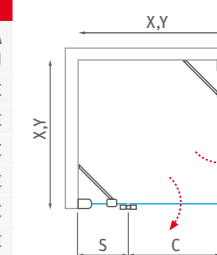

GDOL1 + GDOP1