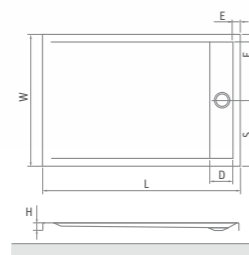

■ vanička FLAT KVADRO 1500

Sprchové vaničky akrylátové

INTEGRO

obdĺžniková akrylátová sprchová vanička
s integrovaným krytom sifónu vyrobeným z leštenej nerezovej ocele

120×90 / 140×90 / 150×90

INTEGRO

INTEGRO	L	W	H	S	D	E	Ø
1200×900	1200	900	50	450	155	50	90
1400×900	1400	900	50	450	155	50	90
1500×900	1500	900	50	450	155	50	90