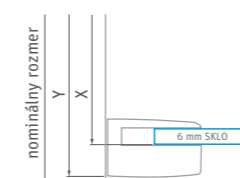

TR2 Light (štvrtkruhový sprchový kút s dvojkřídlovými otváracími dverami)

typ	objednávacie číslo	inštalčný rozmer (y)	výška (h)	šírka dverí (c)	šírka bočnice (s)	profil	výplň	spôsob dodania	CENA bez DPH
TR2 LIGHT 900	738-9000000-00-02	870-890	2017*	420	300-320	brillant	transparent	S	756 €

R - štandardný rádius R550, h* - výška sprchového kútu vrátane kotviacích elementov

■ TR2