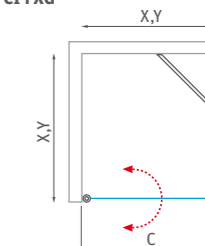

- CI PIG - univerzálne ľavé a pravé vyhotovenie

- CI PIG + CI PIG

- CI PIG + CI FXG

! Nominálne rozmery sprchových zásten sú určené k INŠTALÁCII NA VANIČKU a montujú sa vždy s odsadením od okraja vaničky. Pri INŠTALÁCII NA DLAŽBU tak hrozí, že rozmer sprchovej zásteny bude menší než nameraná šírka dlažby. Je potrebné sa riadiť tabuľkami rozmerov na stránkach "TECHNICKÉ ŠPECIFIKÁCIE" na konci katalógu (s. 237-260).