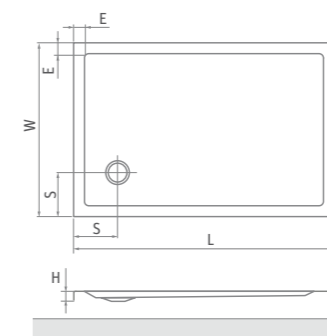

FLAT KVADRO

obdĺžniková akrylátová sprchová vanička

750×1500 / 1600
900×800 / 1200×1000
800×1000 / 1100 / 1200 / 1300 / 1400 / 1500
900×1000 / 1100 / 1200 / 1300 / 1400 / 1500

FLAT KVADRO	L	W	H	S	E	Ø
900×800	900	800	50	150	50	90
1000×800	1000	800	50	150	50	90
1000×900	1000	900	50	150	50	90
1100×800	1100	800	50	150	50	90
1100×900	1100	900	50	150	50	90
1200×800	1200	800	50	150	50	90
1200×900	1200	900	50	150	50	90
1200×1000	1200	1000	50	150	50	90
1300×800	1300	800	50	150	50	90
1300×900	1300	900	50	150	50	90
1400×800	1400	800	50	150	50	90
1400×900	1400	900	50	150	50	90
1500×800	1500	800	60	150	50	90
1500×900	1500	900	60	150	50	90
1500×750	1500	750	60	160	50	90
1600×750	1600	750	60	160	50	90