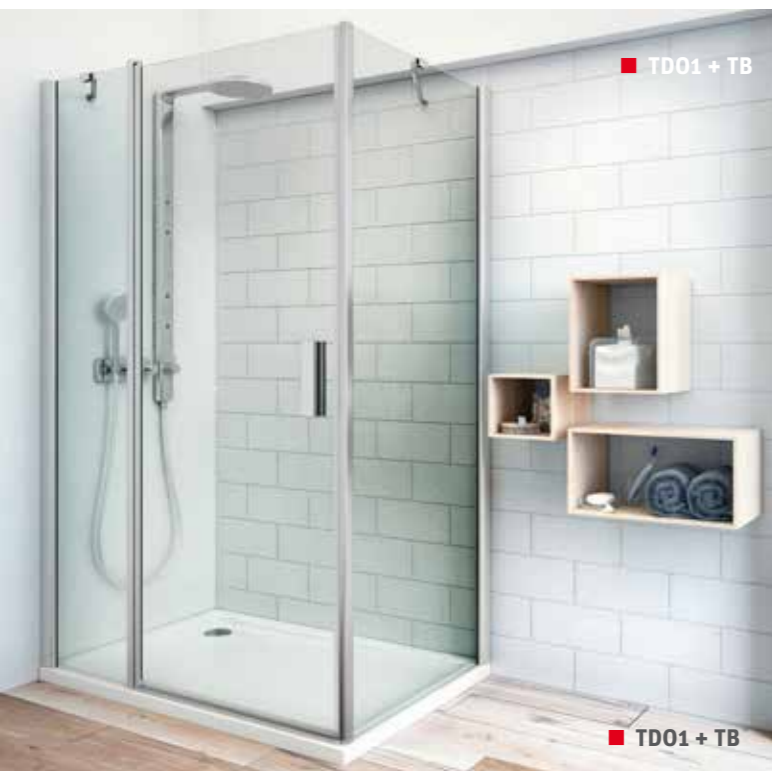

Tower Line

môžete sa spoľahnúť

osvedčený vačkový systém otvárania

jednoduchá údržba vďaka minimu profilov

TB

bočná stena na kombináciu s jednokrídlovými otváracími dverami TDO1 alebo TCO1

- štvorcové alebo obdĺžnikové riešenie
- obrovské množstvo výsledných kombinácií podľa rozmeru, profilu, výplne a dverí
- kvalitná vzpera a tesniace komponenty pre dlhú životnosť

6 mm ESG Bezpečnostné sklo
Transparent O2 / Intimglass 20

Farba profilu
Brillant OO / Striebro (Elox) O1