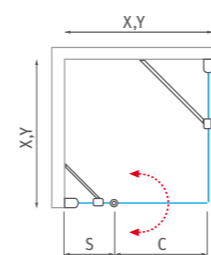

TBL / TBP (bočná stena k TDO1 alebo TCO1)

typ	objednávacie číslo	inštalčný rozmer (y)	výška (h)	šírka dverí (c)	profil	výplň	spôsob dodania	CENA bez DPH
TBL/800	725-800000L-00-20	775-790	2008*	—	brillant	intimglass	0	522 €
TBL/800	725-800000L-01-20	775-790	2008*	—	striebo	intimglass	0	484 €
TBL/900	725-900000L-00-20	875-890	2008*	—	brillant	intimglass	0	530 €
TBL/900	725-900000L-01-20	875-890	2008*	—	striebo	intimglass	0	493 €
TBL/1000	725-100000L-00-20	975-990	2008*	—	brillant	intimglass	0	547 €
TBL/1000	725-100000L-01-20	975-990	2008*	—	striebo	intimglass	0	509 €
TBP/800	725-800000P-00-20	775-790	2008*	—	brillant	intimglass	0	522 €
TBP/800	725-800000P-01-20	775-790	2008*	—	striebo	intimglass	0	484 €
TBP/900	725-900000P-00-20	875-890	2008*	—	brillant	intimglass	0	530 €
TBP/900	725-900000P-01-20	875-890	2008*	—	striebo	intimglass	0	493 €
TBP/1000	725-100000P-00-20	975-990	2008*	—	brillant	intimglass	0	547 €
TBP/1000	725-100000P-01-20	975-990	2008*	—	striebo	intimglass	0	509 €

h* - výška sprchového kútu vrátane kotviacich elementov / * s vyhotovením INTIMGLASS je potrebné rozlišovať ľavé a pravé vyhotovenie

■ TDO1 + TB