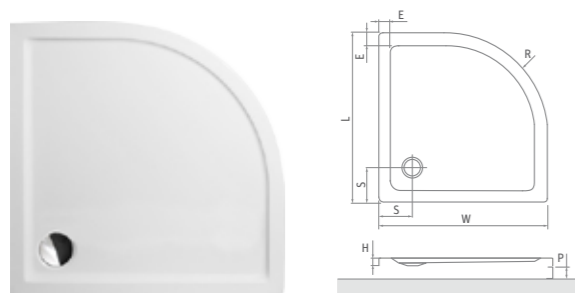

**Sprchové vaničky
akrylátové**

FLAT ROUND

štvrtkruhová akrylátová sprchová vanička

80×80 / 90×90 / 100×100

FLAT ROUND	L	W	H	S	E	P	R	Ø
800×800	800	800	50	150	50	80	550	90
900×900	900	900	50	150	50	80	550	90
1000×1000	1000	1000	50	175	50	80	550	90