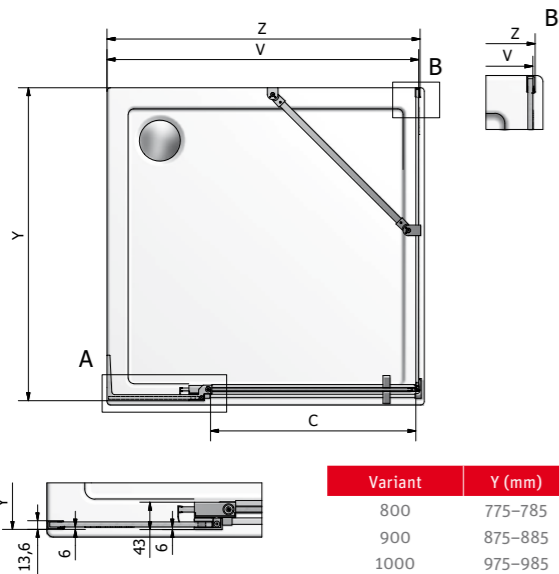

■ GDO1N + GBN

Variant	Y (mm)
800	775-785
900	875-885
1000	975-985

Variant	V (mm)	Z (mm)	C (mm)
700-800	685-785	691-791	380-480
800-900	785-885	791-891	480-580
900-1000	885-985	891-991	580-680
1000-1100	985-1085	991-1091	680-780
1100-1200	1085-1185	1091-1191	780-880