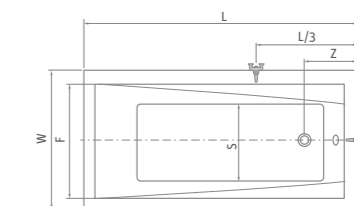

Vane
akrylátové

MALIBU NEO

obdĺžniková akrylátová vaňa

160×75 / 170×75 / 180×80

odporúčané príslušenstvo nohy EXCLUSIVE str. 221

BV2, TZVL(P)2, TV1, TV2, SWING, PXV2, PXVB, PXV1, LLV2, LLVB, SCREEN MINI

MALIBU NEO

typ	objednávacie číslo	rozmer (mm)	objem (l)	spôsob dodania	CENA bez DPH
MALIBU NEO 160	9200000	1600×750	200	S	332 €
MALIBU NEO 170	9190000	1700×750	210	S	345 €
MALIBU NEO 180	9180000	1795×795	220	S	380 €
Čelný PANEL 160	9310001	1600×560	-	S	188 €
Čelný PANEL 170	9330001	1700×560	-	S	188 €
Čelný PANEL 180	9180001	1800×580	-	S	188 €
Bočný PANEL 75	9330002	750×560	-	S	100 €
Bočný PANEL 80	9180002	800×580	-	S	105 €

MALIBU NEO	L	W	H	G	D	R	P	S	E	F	F1	Z
1600×750	1600	750	430	330	1010	40	560	375	1480	630	60	255
1700×750	1700	750	465	320	1150	40	560	445	1590	630	60	255
1795×795	1795	795	465	330	1210	40	580	465	1680	670	60	270

KUBIC NEO

obdĺžniková akrylátová vaňa

120×70 / 130×70

odporúčané príslušenstvo nohy EXCLUSIVE str. 221

BV2, TV1, TV2, SWING, PXV1, SCREEN MINI

KUBIC NEO

typ	objednávacie číslo	rozmer (mm)	objem (l)	spôsob dodania	CENA bez DPH
KUBIC NEO 120	9350000	1200×700	145	S	245 €
KUBIC NEO 130	9360000	1300×700	160	S	253 €

KUBIC NEO	L	W	H	G	D	R	S	E	F	Z
1200×700	1200	700	435	330	670	40	400	1060	560	290
1300×700	1300	700	435	330	770	40	400	1160	560	290

KUBIC

obdĺžniková akrylátová vaňa

190×90

odporúčané príslušenstvo nohy EXCLUSIVE str. 221

BV2, TZVL(P)2, TV1, TV2, SWING, PXV2, PXVB, PXV1, LLV2, LLVB, SCREEN MINI

KUBIC 190

typ	objednávacie číslo	rozmer (mm)	objem (l)	spôsob dodania	CENA bez DPH
KUBIC 190	9390000	1900×900	220	S	450 €