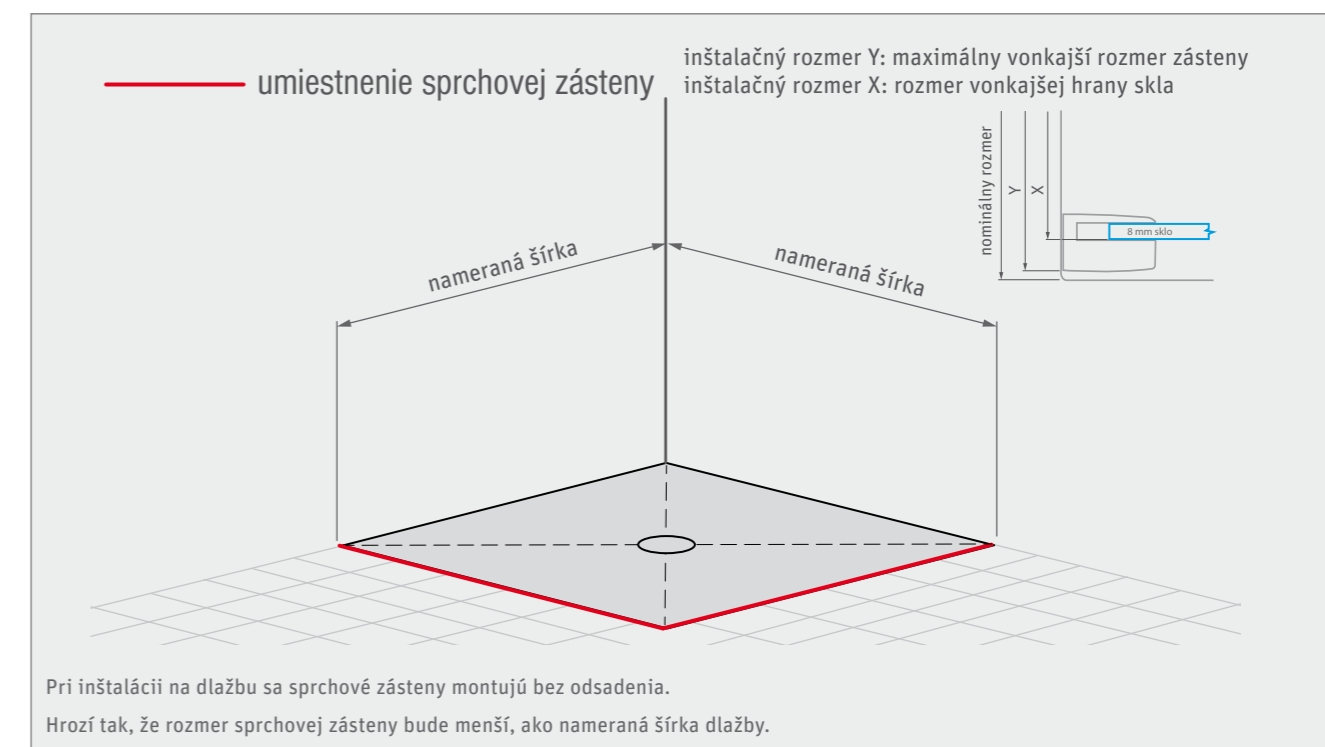

MONTÁŽ NA DLAŽBU

I) Záručné doby:

Záručné doby začínajú plynúť od prevzatia výrobku kupujúcim. Ak má zakúpený výrobok uviesť do prevádzky iný podnikateľ ako predávajúci, začne záručná doba plynúť až odo dňa uvedenia veci do prevádzky, pokiaľ kupujúci objednal uvedenie do prevádzky maximálne do troch týždňov od prevzatia veci a riadne a včas poskytol k vyhotoveniu služby potrebnú súčinnosť. Na všetky výrobky spoločnosti Roth Czech s.r.o. platí pre spotrebiteľa* základná záruka v dĺžke 2 rokov odo dňa kúpy tovaru. Po splnení nižšie uvedených zvláštnych podmienok je následne poskytnutá rozšírená záruka. Záručná doba sa skladá zo zákonnej lehoty (2 roky) a prípadne rozšírenej záručnej lehoty.

* U vybraných produktov je výrobcom záruka pre kupujúcich, ktorí nie sú spotrebiteľom, obmedzená na 6 mesiacov a reklamácie sú vybavované do 90 dní odo dňa uplatnenia reklamácie. Základné práva koncového zákazníka (spotrebiteľa) tým nie sú ničím narušené, záruka pre nich platí podľa zákona.

II a) Základná záruka - 2 roky:

Nárok na uplatnenie záručného plnenia (opravy alebo výmeny) chybného výrobku na náklady výrobcu zaniká v prípadoch:

- ak nie je výrobok používaný v súlade s jeho určením
- ak nie je doložený platný doklad o kúpe výrobku (zákazník teda nemá doklad o začiatku plynutia záručnej doby)
- pri zistení neodbornej montáže
- v prípade preukázania neoprávneného alebo neodborného zásahu do výrobku majiteľom, alebo inou neoprávnenou osobou
- chýbajúca alebo nesprávna údržba (pozri „návod k údržbe“)

II b) Rozšírená záruka:

Rozšírenú záruku poskytuje Roth Czech s.r.o., len na výrobky produktového radu Roth podľa skupín výrobkov v nižšie uvedenej tabuľke. Nárok na uplatnenie záručného plnenia (opravy alebo výmeny) chybného výrobku na náklady výrobcu v rámci rozšírenej záruky zaniká:

- ak nebol originálny záručný list vyplnený predajcom a súčasne odbornou montážnou firmou na prednej strane
- ak nebola montáž výrobku realizovaná autorizovanou montážnou firmou* / odbornou montážnou firmou (s živnostenským oprávnením)
- ak nebola v priebehu dvojročného používania prevedená „servisná údržba“ od Roth servis alebo autorizovanej montážnej firmy **

* platí iba pre wellness výrobky ... zoznam autorizovaných montážnych firiem nájdete na www.roth-slovakia.sk alebo u predajcov

** podmienky servisnej údržby a aktuálny sadzobník servisných prác nájdete na www.roth-slovakia.sk alebo u predajcov

II c) Podmienky predĺženej záruky:

V rámci predĺženej záruky, nad rámec 24 mesiacov od dátumu zakúpenia, má výrobca výlučné právo voľby spôsobu riešenia reklamácie a to buď:

- opravou poruchy
- výmenou chybných dielov
- finančným plnením v zodpovedajúcom rozsahu a dôležitosti predmetnej chyby, prípadne iným spôsobom v návaznosti na vzniknutú poruchu a jej závažnosť