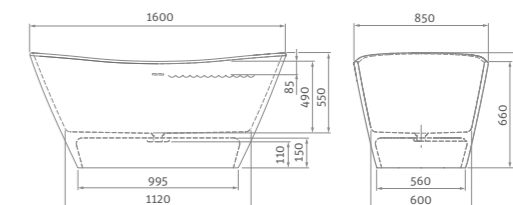

STONE AMORE

voľne stojaca vaňa z liateho mramoru

160×85