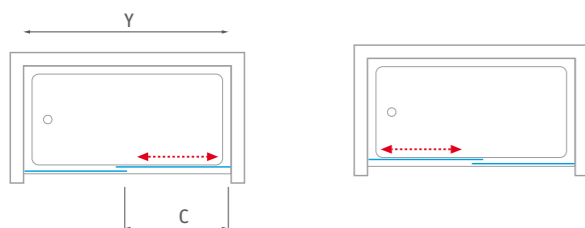

- Masívne držadlo z leštenej nerezovej ocele podčiarkuje decentný dizajn produktov tejto série

- LLV2 - univerzálne ľavé a pravé vyhotovenie