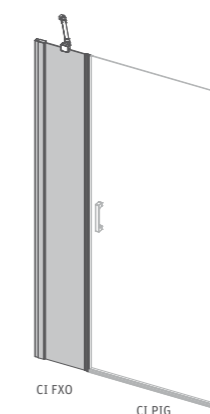

■ CI FXO - univerzálne ľavé a pravé vyhotovenie

CI FXO CI PIG