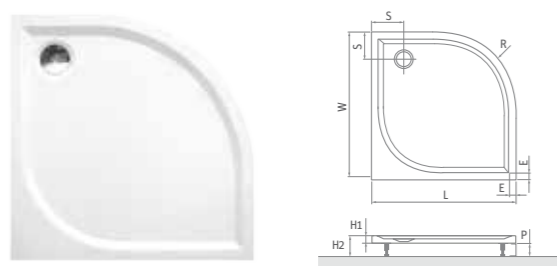

ceny sú uvedené vrátane 5 ks nožičiek (nastavitelnosť 8 ÷ 10 cm) / * vrátane 8 ks nožičiek

Marmo Classic

sprchové vaničky z liateho mramoru

DREAM-M

štvrtkruhová sprchová vanička z liateho mramoru

80×80 / 90×90