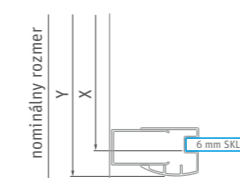

Tower Line
môžete sa spoľahnúť

TR2 a TR2 Light

štvrtkruhový sprchový kút
s dvojkřídlovými otváracími dverami s pevnou časťou

osvedčený vačkový
systém otvárania

6 mm ESG Bezpečnostné sklo
Transparent O2

Farba profilu
Brillant OO / Striebro (Elox) O1

jednoduchá údržba
vďaka minimu profilov

- pohodlný vstup prostredníctvom obojstranného otvárania dovnútra aj von
- štandardná výška 2000 mm
- kvalitné tesniace prvky a jednoduchá údržba

TR2 (štvrtkruhový sprchový kút s dvojkřídlovými otváracími dverami)

typ	objednávacie číslo	inštalčný rozmer (y)	výška (h)	šírka dverí (c)	šírka bočnice (s)	profil	výplň	spôsob dodania	CENA bez DPH
TR2/800	723-8000000-00-02	770-790	2019*	420	195-220	brillant	transparent	0	919 €
TR2/800	723-8000000-01-02	770-790	2019*	420	195-220	striebo	transparent	0	819 €
TR2/900	723-9000000-00-02	870-890	2019*	420	295-320	brillant	transparent	S	931 €
TR2/900	723-9000000-01-02	870-890	2019*	420	295-320	striebo	transparent	S	839 €
TR2/1000	723-1000000-00-02	970-990	2019*	420	395-420	brillant	transparent	0	977 €
TR2/1000	723-1000000-01-02	970-990	2019*	420	395-420	striebo	transparent	0	885 €

R - štandardný rádius R550, h* - výška sprchového kútu vrátane kotviacích elementov

TR2 Light (štvrtkruhový sprchový kút s dvojkřídlovými otváracími dverami)

typ	objednávacie číslo	inštalčný rozmer (y)	výška (h)	šírka dverí (c)	šírka bočnice (s)	profil	výplň	spôsob dodania	CENA bez DPH
TR2 LIGHT 900	738-9000000-00-02	870-890	2017*	420	300-320	brillant	transparent	S	756 €

R - štandardný rádius R550, h* - výška sprchového kútu vrátane kotviacích elementov

■ TR2

■ TR2 Light

■ TR2 i TR2 Light