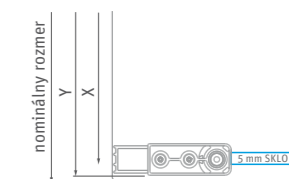

■ LYE2 + LYE2

■ LYE2 - univerzálne ľavé a pravé vyhotovenie

! Nominálne rozmery sprchových zásten sú určené k INŠTALÁCII NA VANIČKU a montujú sa vždy s odsadením od okraja vaničky. Pri INŠTALÁCII NA DLAŽBU tak hrozí, že rozmer sprchovej zásteny bude menší než nameraná šírka dlažby. Je potrebné sa riadiť tabuľkami rozmerov na stránkach "TECHNICKÉ ŠPECIFIKÁCIE" na konci katalógu (s. 237-260).