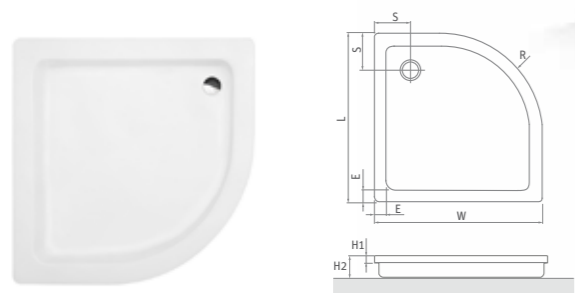

čelný PANEL 800	8010082	výška=80	S	55 €
čelný PANEL 900	8010083	výška=80	S	55 €
čelný PANEL 1000	8010084	výška=80	S	63 €

■ čelný panel FLAT ROUND

HAWAII

štvrtkruhová akrylátová sprchová vanička

80×80 / 90×90