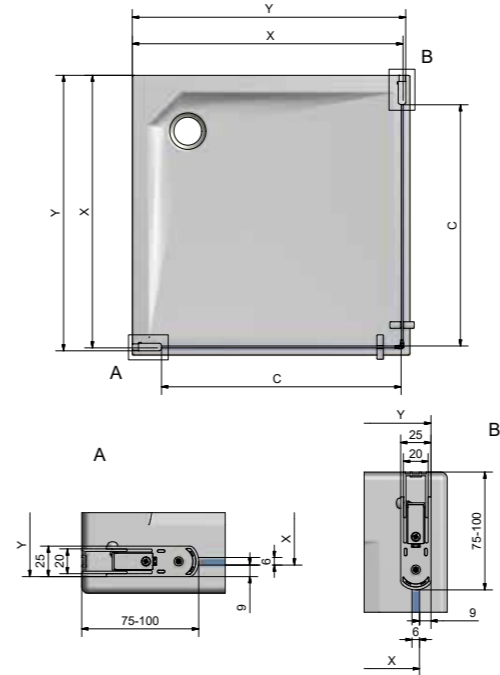

■ GDN2

Variant	Y (mm)
1100	1060-1110
1200	1160-1210
1300	1260-1310
1400	1360-1410
1500	1460-1510

■ CI P55

Variant	X (mm)	Y (mm)
900	858-883	867-892
1000	958-983	967-992

■ CI PIG + CI PIG

Variant	X (mm)	Y (mm)
800	758-783	767-792
900	858-883	867-892
1000	958-983	967-992