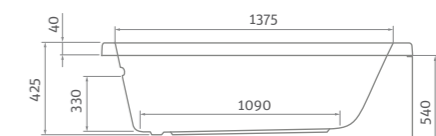

EVA SIDE

typ	objednávacie číslo	rozmer (mm)	objem (l)	spôsob dodania	CENA bez DPH
EVA SIDE 150×80 (L)	9780000	1500×800	200	S	275 €
EVA SIDE 150×80 (P)	9790000	1500×800	200	S	275 €
Čelný PANEL 150 (L)	9780001	výška=540	-	S	96 €
Čelný PANEL 150 (P)	9790001	výška=540	-	S	96 €
Bočný PANEL 55	9780002	výška=540	-	S	118 €