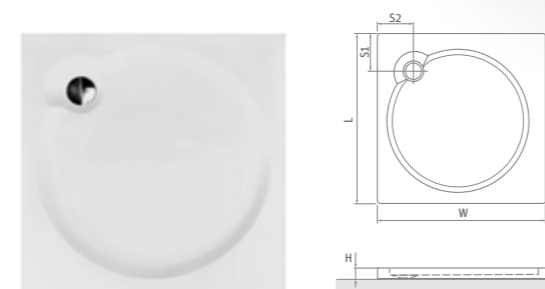

ALOHA FLAT	L	W	H	S1	S2	Ø
800×800	800	800	60	200	195	60
900×900	900	900	60	185	180	60