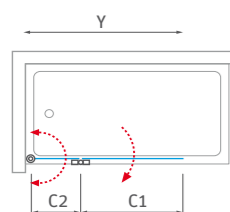

■ Dizajnový pánt v povrchovej úprave chróm

■ CI 2PL