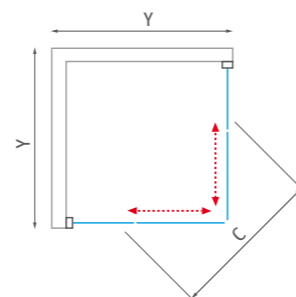

JEDNODUCHÁ MONTÁŽ

Tento produkt je dodávaný v montovanom prevedení ZMONT - stačí spojiť ľavú a pravú časť, priskrutkovať k stene, nastaviť a utesniť..

So zvláštnou pozornosťou venovanej rovnováhe medzi vzhľadom a funkčnosťou každého detailu je rad **Lega Line** pripravený zaujať miesto v akejkolvek modernej kúpeľni.