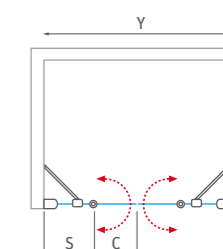

TDN2

TDN2 (atypické vyhotovenie)

typ	šírka (y)	výška (h)	profil	výplň	spôsob dodania	CENA bez DPH
TDN2	do 1500 mm	do 2000 mm	striebo / brillant	transparent	Z	1 064 €
TDN2	do 1500 mm	do 2000 mm	striebo / brillant	intimglass	Z	1 210 €
TDN2	do 1500 mm	do 2000 mm	striebo / brillant	chinchilla	Z	1 146 €
TDN2	do 1500 mm	do 2000 mm	striebo / brillant	rauch	Z	1 146 €
TDN2	do 1500 mm	do 2000 mm	striebo / brillant	satinato	Z	1 228 €
TDN2	od 1501 mm do 2000 mm	do 2000 mm	striebo / brillant	transparent	Z	1 178 €
TDN2	od 1501 mm do 2000 mm	do 2000 mm	striebo / brillant	intimglass	Z	1 324 €
TDN2	od 1501 mm do 2000 mm	do 2000 mm	striebo / brillant	chinchilla	Z	1 269 €
TDN2	od 1501 mm do 2000 mm	do 2000 mm	striebo / brillant	rauch	Z	1 269 €
TDN2	od 1501 mm do 2000 mm	do 2000 mm	striebo / brillant	satinato	Z	1 359 €

Nominálne rozmery sprchových zásten sú určené k INŠTALÁCII NA VANIČKU a montujú sa vždy s odsadením od okraja vaničky. Pri INŠTALÁCII NA DLAŽBU tak hrozí, že rozmer sprchovej zásteny bude menší než nameraná šírka dlažby. Je potrebné sa riadiť tabuľkami rozmerov na stránkach "TECHNICKÉ ŠPECIFIKÁCIE" na konci katalógu (s. 237-260).