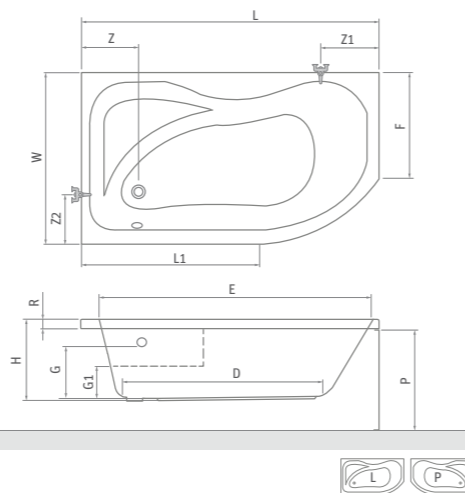

ACTIVA

typ	objednávacie číslo	rozmer (mm)	objem (l)	spôsob dodania	CENA bez DPH
ACTIVA 150 (L)	8410000	1500×900	200	S	376 €
ACTIVA 150 (P)	8400000	1500×900	200	S	376 €
ACTIVA 160 (L)	8430000	1600×900	210	S	385 €
ACTIVA 160 (P)	8420000	1600×900	210	S	385 €
ACTIVA 170 (L)	8170000	1700×900	280	S	450 €
ACTIVA 170 (P)	8180000	1700×900	280	S	450 €
Čelný PANEL 150	8400001	výška=580	-	S	231 €
Čelný PANEL 160	8420001	výška=580	-	S	236 €
Čelný PANEL 170	8170001	výška=580	-	S	253 €

panel k vani ACTIVA

ACTIVA	L	W	H	G	G1	D	R	P	L1	E	F	Z	Z1	Z2
1500×900	1500	900	465	330	240	1000	45	580	800	1430	570	210	340	230
1600×900	1600	900	465	330	240	1200	45	580	850	1500	570	210	340	230
1700×900	1700	900	475	330	240	1250	45	580	950	1570	570	210	340	230

MINI

asymetrická rohová akrylátová vaňa

160×70

EXC odporúčané príslušenstvo nohy EXCLUSIVE str. 221

PXV1, SCREEN MINI