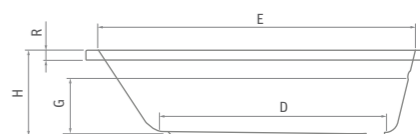

■ bočný panel k vani VANESSA NEO