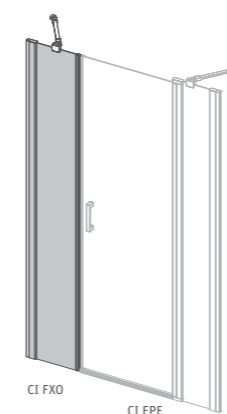

FXO (atypické vyhotovenie)

typ	šírka (y)	výška (h)	profil	výplň	spôsob dodania	CENA bez DPH
CI FXO	do 1000 mm	do 2000 mm	brillant	transparent	Z	310 €
CI FXO	do 1000 mm	do 2000 mm	brillant	rauch	Z	333 €
CI FXO	do 1000 mm	do 2000 mm	brillant	satínato	Z	357 €

! Nominálne rozmery sprchových zásten sú určené k INŠTALÁCII NA VANIČKU a montujú sa vždy s odsadením od okraja vaničky. Pri INŠTALÁCII NA DLAŽBU tak hrozí, že rozmer sprchovej zásteny bude menší než nameraná šírka dlažby. Je potrebné sa riadiť tabuľkami rozmerov na stránkach "TECHNICKÉ ŠPECIFIKÁCIE" na konci katalógu (s. 237-260).

Y (min-max)	A	B	CI EPF/800	CI EPF/900	CI EPF/1000	CI EPF/1100	CI EPF/1200
			B	B	B	B	B
CI FXO/230	A	209-234	960-1010	1060-1110	1160-1210	1260-1310	1360-1410
CI FXO/330	A	309-334	1060-1110	1160-1210	1260-1310	1360-1410	1460-1510
CI FXO/430	A	409-434	1160-1210	1260-1310	1360-1410	1460-1510	1560-1610
CI FXO/530	A	509-534	1260-1310	1360-1410	1460-1510	1560-1610	1660-1710
CI FXO/630	A	609-634	1360-1410	1460-1510	1560-1610	1660-1710	1760-1810

Y (min-max)	A	B	CI PIG/800	CI PIG/900	CI PIG/1000
			B	B	B
CI FXO/230	A	209-234	960-1010	1060-1110	1160-1210
CI FXO/330	A	309-334	1060-1110	1160-1210	1260-1310
CI FXO/430	A	409-434	1160-1210	1260-1310	1360-1410
CI FXO/530	A	509-534	1260-1310	1360-1410	1460-1510
CI FXO/630	A	609-634	1360-1410	1460-1510	1560-1610

■ CI FXO - univerzálne ľavé a pravé vyhotovenie

CI FXO CI EPF