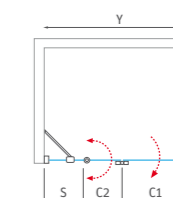

CI RFL / CI RFR (atypické vyhotovenie)

typ	šírka (y)	výška (h)	profil	výplň	spôsob dodania	CENA bez DPH
CI RFL/CI RFR	do 1600 mm	do 2000 mm	brillant	transparent	Z	1 020 €
CI RFL/CI RFR	do 1600 mm	do 2000 mm	brillant	rauch	Z	1 098 €
CI RFL/CI RFR	do 1600 mm	do 2000 mm	brillant	satínato	Z	1 177 €

! Nominálne rozmery sprchových zásten sú určené k INŠTALÁCII NA VANIČKU a montujú sa vždy s odsadením od okraja vaničky. Pri INŠTALÁCII NA DLAŽBU tak hrozí, že rozmer sprchovej zásteny bude menší než nameraná šírka dlažby. Je potrebné sa riadiť tabuľkami rozmerov na stránkach "TECHNICKÉ ŠPECIFIKÁCIE" na konci katalógu (s. 237-260).

CI RFL