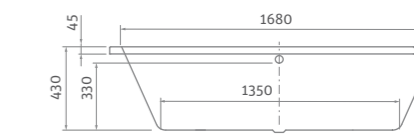

KUBIC 190

typ	objednávacie číslo	rozmer (mm)	objem (l)	spôsob dodania	CENA bez DPH
KUBIC 190	9390000	1900×900	220	S	450 €