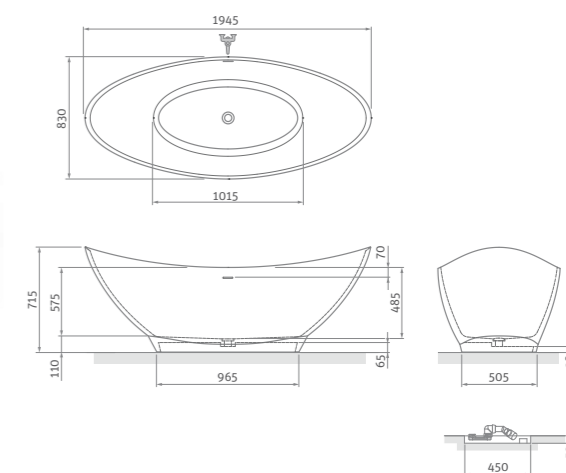

ALEGRIA SILK

elegantná voľne stojaca vaňa v prevedení Solid Surface

194×83

ALEGRIA SILK

typ	objednávacie číslo	rozmer (mm)	objem (l)	spôsob dodania	CENA bez DPH
ALEGRIA SILK	9950000	1945×830×715	280	Z	2 799 €