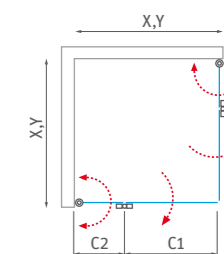

■ TZOP1 + TZOL1

TZOP1 / TZOL1 (atypické vyhotovenie)

typ	šírka (y)	výška (h)	profil	výplň	spôsob dodania	CENA bez DPH
TZOP1 / TZOL1	do 1200 mm	do 2000 mm	brillant	transparent	Z	814 €
TZOP1 / TZOL1	do 1200 mm	do 2000 mm	brillant	chinchilla	Z	877 €
TZOP1 / TZOL1	do 1200 mm	do 2000 mm	brillant	rauch	Z	877 €
TZOP1 / TZOL1	do 1200 mm	do 2000 mm	brillant	satinato	Z	939 €