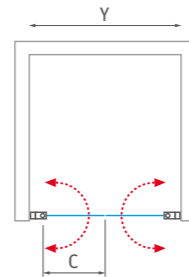

HI 2B2

dvojkriédlové otváracie sprchové dvere pre inštaláciu do niky

- obojstranné otváranie - dovnútra aj von
- dverové kovanie je zvnútra zapustené do roviny so sklom pre väčšie pohodlie pri čistení
- štandardné rozmery dverí od 800 do 1 200 mm