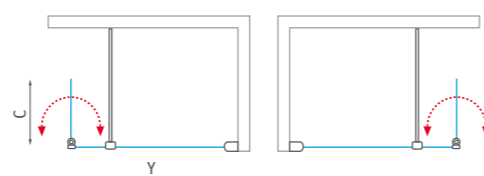

TCW1 - univerzálne ľavé a pravé vyhotovenie

TBS (atypické vyhotovenie)

typ	šírka (y)	výška (h)	profil	výplň	spôsob dodania	CENA bez DPH
TBS	do 1200 mm	do 2000 mm	brillant	transparent	Z	347 €
TBS	do 1200 mm	do 2000 mm	brillant	intimglass*	Z	493 €
TBS	do 1200 mm	do 2000 mm	brillant	rauch	Z	374 €
TBS	do 1200 mm	do 2000 mm	brillant	satinato	Z	401 €

* s vyhotovením INTIMGLASS je potrebné rozlišovať ľavé a pravé vyhotovenie