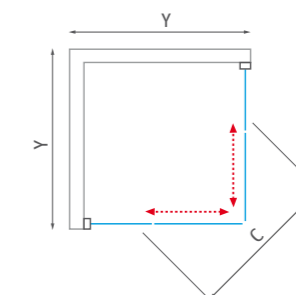

Exclusive Line v modernom štýle

masívny rám
zaisťujúci stabilitu

čierna elegancia
v novom vyhotovení

ECS2L + ECS2P

štvorcový alebo obdĺžnikový sprchový kút
s dvojdíelnými posuvnými dverami

- výber z dvoch typov profilov Brillant alebo Čierny elox
- nadštandardná výška 2 metre
- predĺžená záruka 5 rokov

6 mm ESG Bezpečnostné sklo
Transparent O2

Farba profilu
Brillant 00 / Čierny elox 05

ECS2L, ECS2P (sprchové dvere posuvné - ľavá / pravá časť)