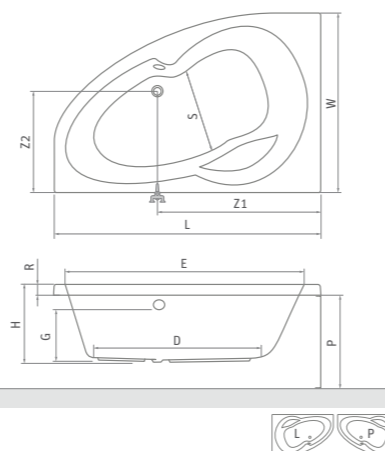

HARMONIA

typ	objednávacie číslo	rozmer (mm)	objem (l)	spôsob dodania	CENA bez DPH
HARMONIA 150 (L)	9800000	1500×950	200	S	332 €
HARMONIA 150 (P)	9810000	1500×950	200	S	332 €
HARMONIA 160 (L)	9820000	1600×950	225	S	345 €
HARMONIA 160 (P)	9830000	1600×950	225	S	345 €
Čelný PANEL 150	9800001	výška=560	-	S	170 €
Čelný PANEL 160	9820001	výška=560	-	S	170 €

HARMONIA	L	W	H	G	D	R	P	S	E	Z1	Z2
1500×950	1500	950	450	330	1050	40	560	440	1390	905	515
1600×950	1600	950	470	335	1205	40	560	475	1490	965	515

ACTIVA NEO

priestranná asymetrická rohová vaňa

150×90 / 160×90 / 170×90

odporúčané príslušenstvo nohy EXCLUSIVE str. 221