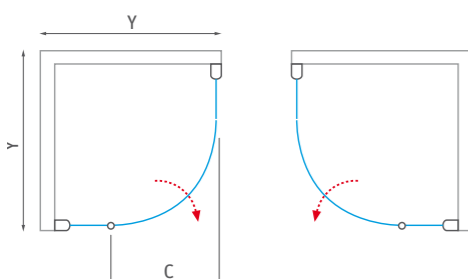

Project Line

projektové riešenie

AUSTIN

štvrtkruhový sprchový kút
s jednokrídlovými otváracími dverami