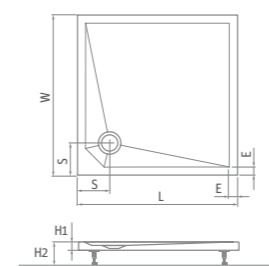

ceny sú uvedené vrátane 5 ks nastaviteľných nožičiek (nastavitelnosť 8 ÷ 10 cm)

Marmo Neo SQUARE

štvorcová sprchová vanička z liateho mramoru

80×80 / 90×90 / 100×100

Marmo Neo SQUARE	L	W	H1	H2	E	S	Ø
800×800	800	800	30	110-130	45	180	90
900×900	900	900	30	110-130	45	180	90
1000×1000	1000	1000	30	110-130	45	180	90