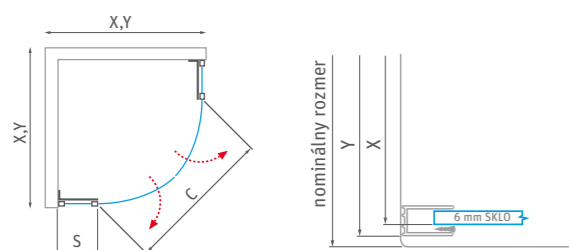

GR2N (štvrtkruhový sprchový kút s dvojkrídlovými otváracími dverami)

typ	objednávacie číslo	inštalačný rozmer (y)	výška (h)	šírka dverí (c)	šírka bočnice (s)	profil	výplň	spôsob dodania	CENA bez DPH
GR2N / 900-1000	187-1000000-00-02	885-985	2015*	710-900	290	brillant	transparent	S	844 €
GR2N / 1000-1100	187-1100000-00-02	985-1085	2015*	860-1050	290	brillant	transparent	S	919 €

R - štandardný rádius R550, h* - výška sprchového kútu vrátane kotviacich elementov