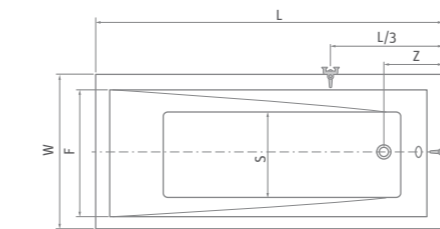

KUBIC NEO SLIM

typ	objednávacie číslo	rozmer (mm)	objem (l)	spôsob dodania	CENA bez DPH
KUBIC NEO SLIM 150×70	9300SLM	1500×700	200	S	350 €
KUBIC NEO SLIM 160×70	9310SLM	1600×700	210	S	363 €
KUBIC NEO SLIM 160×80	9320SLM	1600×800	225	S	367 €
KUBIC NEO SLIM 170×75	9330SLM	1700×750	230	S	376 €
KUBIC NEO SLIM 180×80	9340SLM	1800×800	250	S	424 €