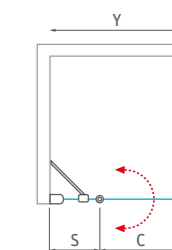

TDN1 (atypické vyhotovenie)

typ	šírka (y)	výška (h)	profil	výplň	spôsob dodania	CENA bez DPH
TDN1	do 1200 mm	do 2000 mm	striebo / brillant	transparent	Z	716 €
TDN1	do 1200 mm	do 2000 mm	striebo / brillant	intimglass*	Z	862 €
TDN1	do 1200 mm	do 2000 mm	striebo / brillant	chinchilla*	Z	772 €
TDN1	do 1200 mm	do 2000 mm	striebo / brillant	rauch	Z	772 €
TDN1	do 1200 mm	do 2000 mm	striebo / brillant	satinato*	Z	827 €

* s vyhotovením INTIMGLASS, CHINCHILLA, a SATINATO je potrebné rozlišovať ľavé a pravé vyhotovenie

■ TDN1 - univerzálne ľavé a pravé prevedenie