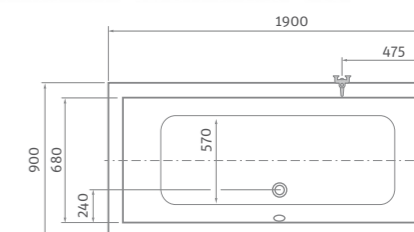

KUBIC 190

typ	objednávacie číslo	rozmer (mm)	objem (l)	spôsob dodania	CENA bez DPH
KUBIC 190	9390000	1900×900	220	S	450 €