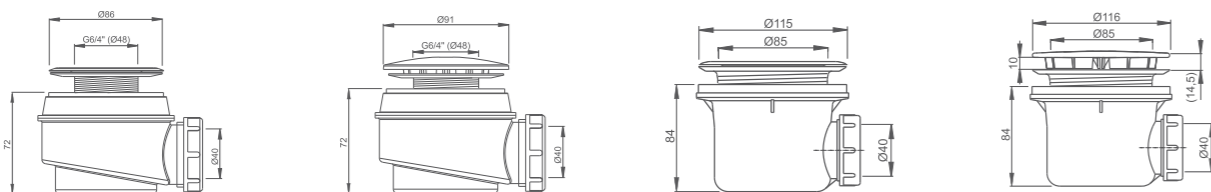

- antikorová mriežka Ø 50/60
- biely plast Ø 50/60
- antikorová mriežka Ø 90
- biely plast Ø 90

Vaňové sifóny

- sifón vaňový automat
- sifón vaňový s napúšťaním prepacom

Vaňové sifóny

typ	objednávacie číslo	spôsob dodania	CENA bez DPH
SIFÓN VAŇOVÝ KOMPLET KOV (L=570 mm)	8100011	S	27 €
SIFÓN VAŇOVÝ S NAPÚŠŤANÍM PREPADOM (L=570 mm)	8100022	S	98 €