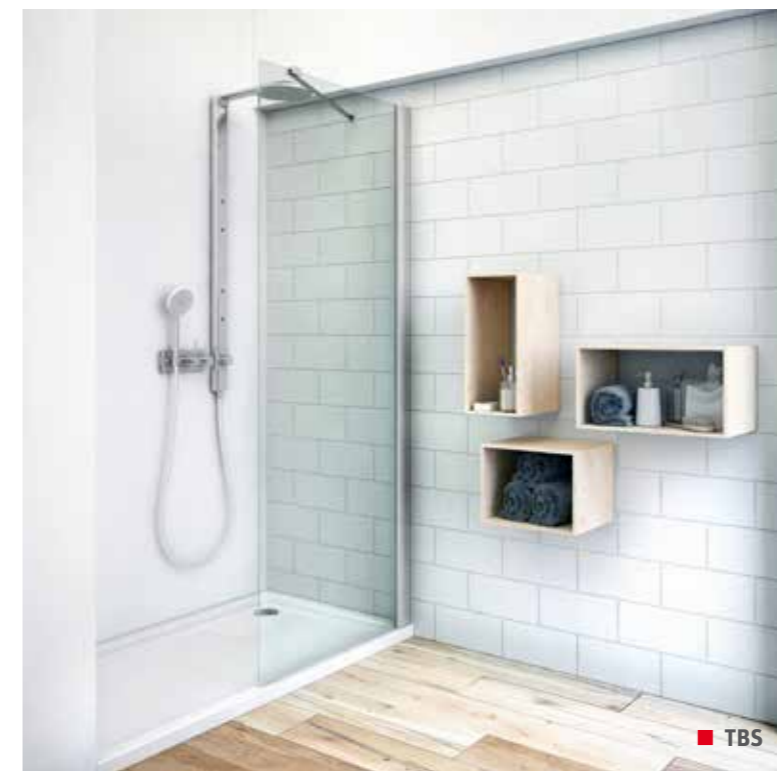

Samostatne využitý produkt TCW1