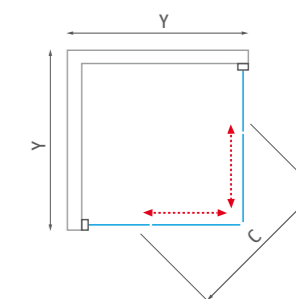

Proxima Line
zaručený úspech

ložiskové pojazdy
s vysokou životnosťou

spodné odklápanie
pre jednoduchú údržbu

PXS2L + PXS2P

štvorcový alebo obdĺžnikový sprchový kút
s dvojdielnymi posuvnými dverami

6 mm ESG Bezpečnostné sklo
Transparent O2 / Satinato 15

Farba profilu
Brillant OO

- 6mm bezpečnostné sklo
- ochrana skla voči usadzovaniu vodného kameňa RothETC

PXS2L, PXS2P sprchové dvere posuvné (ľavá / pravá časť)