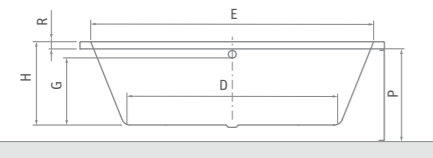

Nový extra tenký lem pre ešte luxusnejšiu kúpeľ...

Vane
akrylátové

MALIBU NEO

obdĺžniková akrylátová vaňa

160×75 / 170×75 / 180×80

odporúčané príslušenstvo nohy EXCLUSIVE str. 221

BV2, TZVL(P)2, TV1, TV2, SWING, PXV2, PXVB, PXV1, LLV2, LLVB, SCREEN MINI