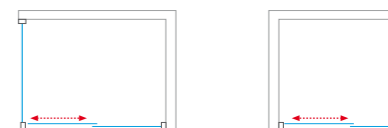

■ CI D2L + CI FXP

■ CI D2L

■ CI D2R

■ CI D2R + CI FXP

! Nominálne rozmery sprchových zásten sú určené k INŠTALÁCII NA VANIČKU a montujú sa vždy s odsadením od okraja vaničky. Pri INŠTALÁCII NA DLAŽBU tak hrozí, že rozmer sprchovej zásteny bude menší než nameraná šírka dlažby. Je potrebné sa riadiť tabuľkami rozmerov na stránkach "TECHNICKÉ ŠPECIFIKÁCIE" na konci katalógu (s. 237-260).