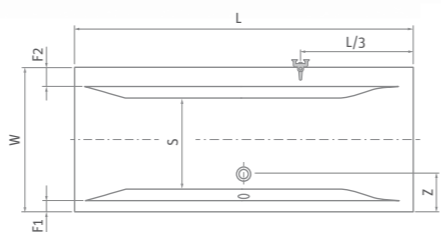

Vane
akrylátové

SAVONA NEO

obdĺžniková akrylátová vaňa

170×80 / 180×80

NEW

EXC odporúčané príslušenstvo nohy EXCLUSIVE str. 221

BV2, TZVL(P)2, TV1, TV2, SWING, PXV2, PXVB, PXV1, LLV2, LLVB, SCREEN MINI

SAVONA NEO

typ	objednávacie číslo	rozmer (mm)	objem (l)	spôsob dodania	CENA bez DPH
SAVONA NEO 170	9290000	1700×800	190	S	376 €
SAVONA NEO 180	9280000	1800×800	200	S	393 €

SAVONA NEO	L	W	H	G	D	R	S	F1	F2	Z
1700×800	1700	800	440	350	1140	40	580	60	90	265
1800×800	1800	800	440	350	1240	40	580	60	90	265

VANESSA NEO

obdĺžniková akrylátová vaňa

140×70 / 150×70 / 160×70 / 170×70

EXC odporúčané príslušenstvo nohy EXCLUSIVE str. 221

BV2, TZVL(P)2, TV1, TV2, SWING, PXV2, PXVB, PXV1, LLV2, LLVB, SCREEN MINI

VANESSA NEO

typ	objednávacie číslo	rozmer (mm)	objem (l)	spôsob dodania	CENA bez DPH
VANESSA NEO 140	9550000	1400×700	150	S	253 €
VANESSA NEO 150	9560000	1500×700	155	S	262 €
VANESSA NEO 160	9570000	1600×700	160	S	271 €
VANESSA NEO 170	9580000	1700×700	165	S	288 €
Čelný PANEL 140	9550001	1400×530	-	S	140 €
Čelný PANEL 150	8930001	1500×530	-	S	188 €
Čelný PANEL 160	8940001	1600×530	-	S	192 €
Čelný PANEL 170	8950001	1700×530	-	S	197 €
Bočný PANEL 70	8930002	700×530	-	S	91 €

■ čelný panel k vani VANESSA NEO

■ bočný panel k vani VANESSA NEO

VANESSA NEO	L	W	H	G	D	R	P	S	E	F	Z
1400×700	1400	700	435	330	870	40	530	380	1270	560	270
1500×700	1500	700	435	330	970	40	530	380	1370	560	270
1600×700	1600	700	435	330	1070	40	530	380	1470	560	270
1700×700	1700	700	435	330	1170	40	530	380	1570	510	270