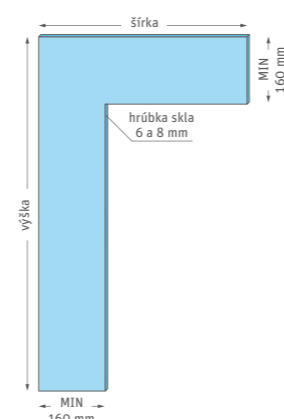

Detail napojenia skrátenej bočnej steny k vani

Šikmina na pevnej časti dverí

vaňová zástena s výrezom v pevnej časti

! Limitné (minimálne) šírky skiel pre vyhotovenie s výrezom

„U“ Kabiny

Štandardne je možné objednávať pre riešenie sprchových kabín v tvare „U“ posuvné dvere s bočnou stenou zo sérií KINEDOOR, AMBIENT, CARIBA a LIMAYA LINE (LYP2+LYSW1AP2). V prípade požiadavky na vyhotovenie „U“ kabíny v ostatných produktových radoch - napr. TOWER LINE, EXCLUSIVE LINE alebo PROXIMA LINE - neváhajte kontaktovať naše obchodné oddelenie s dopytom. Radi vám ponúkneme riešenie priamo na mieru podľa vašich potrieb.