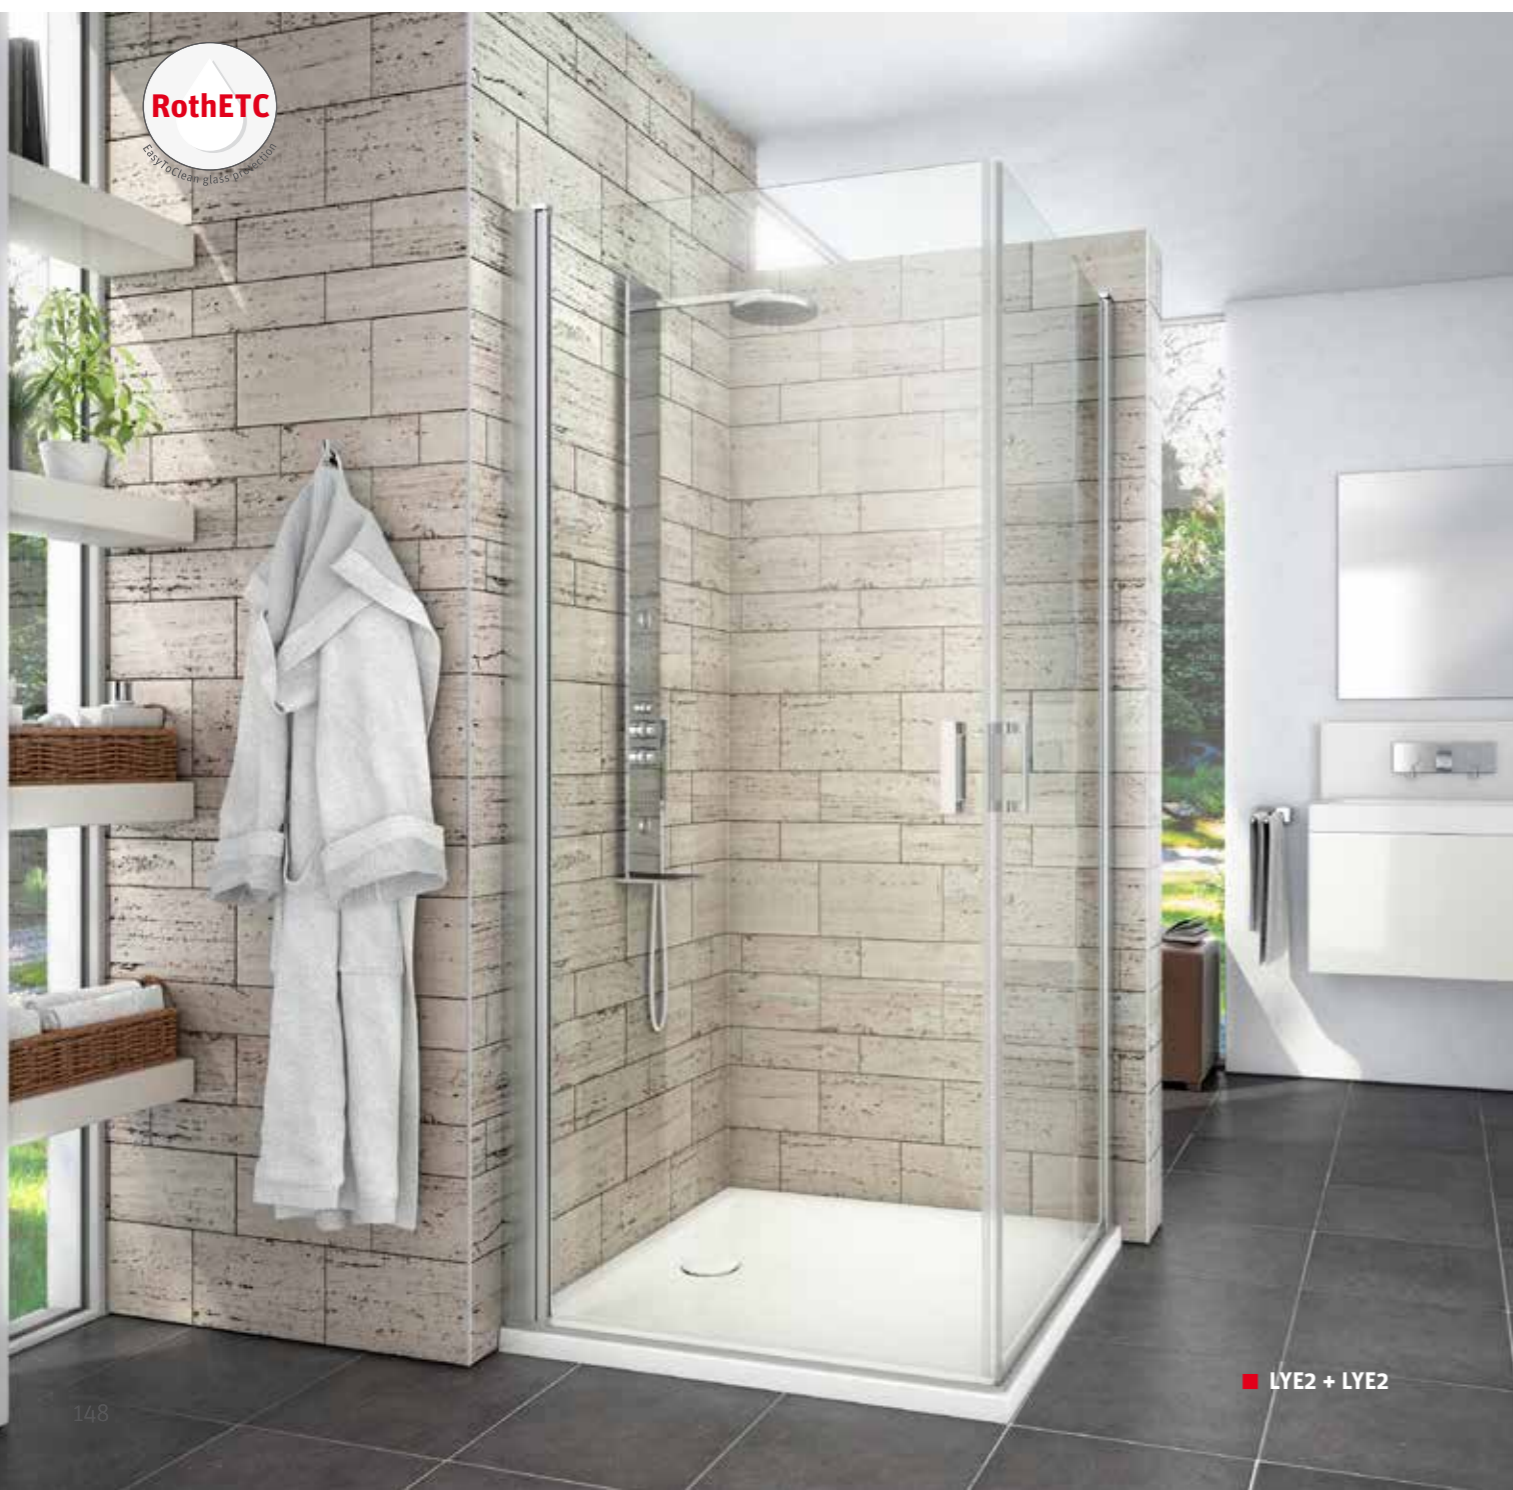

Limaya Line

ľahkosť bytia

jednoduchosť a variabilita

jeden typ dverí pre všetky kombinácie

LYE2

sprchové dvere jednokrídlové

5 mm ESG Bezpečnostné sklo
Transparent

Farba profilu
Brillant

- rohový vstup s dvojkriдловými dverami
- jednokriдловé dvere s bočnou stenou
- jednokriдловé dvere na inštaláciu do niky
- jednoduchý vstup prostredníctvom obojstranne otvárateľných dverí a to ako dovnútra tak aj von
- štandardná výška 1 950 mm

- Profil s kvalitným zdvihovým mechanizmom pre ľahké otváranie
- Bezpečnostné sklo 5 mm
- Štíhla línia dverového držadla zvyrazňuje celú koncepciu tejto série

LYE2 (sprchové dvere jednokriдловé)

typ	objednávacie číslo	inštalčný rozmer (y)	výška (h)	šírka dverí (c)	profil	výplň	spôsob dodania	CENA bez DPH
LYE2/800	1135008242	767-792	1958*	690	brillant	transparent	S	322 €
LYE2/900	1135008244	867-892	1958*	790	brillant	transparent	S	330 €
LYE2/1000	1135008246	967-992	1958*	890	brillant	transparent	S	335 €

h* - výška sprchového kútu vrátane kotviacich elementov

LYE2 (atypické vyhotovenie)

typ	šírka (y)	výška (h)	profil	výplň	spôsob dodania	CENA bez DPH
LYE2	do 1000 mm	do 1950 mm	brillant	transparent	Z	435 €

■ LYE2 + LYE2

■ LYE2 - univerzálne ľavé a pravé vyhotovenie