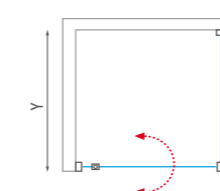

■ ECDO1N + ECDBN