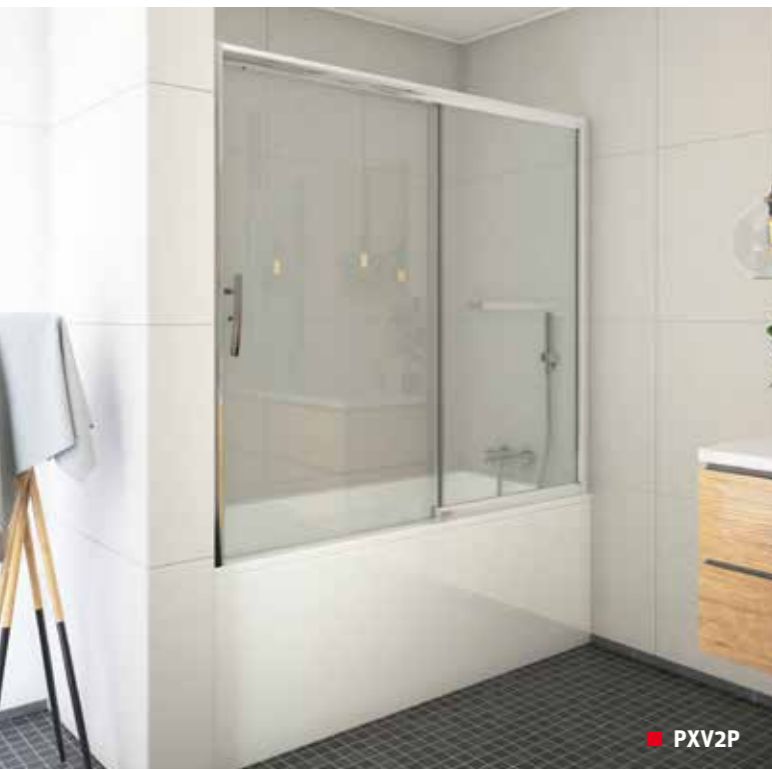

Vaňové zásteny praktický doplnok

precízne spracovanie
zmysel pre detail

funkčnosť a originalita
pre každého

PXV2L / PXV2P

vaňová zástena s posuvnými dverami

- hliníkové profily a ložiskové pojazdy
- povrchová úprava skla RothETC
- možnosti inštalácie:
  na stenu / do rohu / do niky

6 mm ESG Bezpečnostné sklo
Transparent O2

Farba profilu
Brillant OO

■ PXV2P