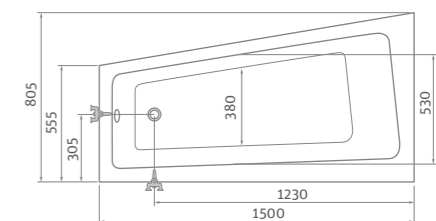

EVA SIDE

typ	objednávacie číslo	rozmer (mm)	objem (l)	spôsob dodania	CENA bez DPH
EVA SIDE 150×80 (L)	9780000	1500×800	200	S	275 €
EVA SIDE 150×80 (P)	9790000	1500×800	200	S	275 €
Čelný PANEL 150 (L)	9780001	výška=540	-	S	96 €
Čelný PANEL 150 (P)	9790001	výška=540	-	S	96 €
Bočný PANEL 55	9780002	výška=540	-	S	118 €