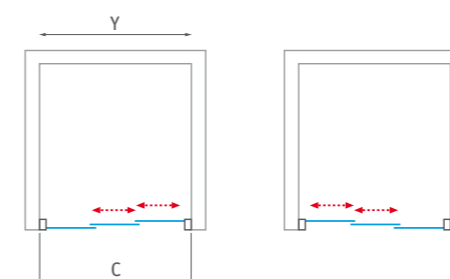

LD3 / LSB

sprchové dvere posuvné pre inštaláciu do niky
alebo na kombináciu s bočnou stenou LSB

■ LD3 - univerzálne ľavé a pravé vyhotovenie