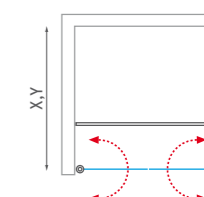

TCB (atypické vyhotovenie)

typ	šírka (y)	výška (h)	profil	výplň	spôsob dodania	CENA bez DPH
TCB	do 1200 mm	do 2000 mm	striebo / brillant	transparent	Z	499 €
TCB	do 1200 mm	do 2000 mm	striebo / brillant	intimglass*	Z	645 €
TCB	do 1200 mm	do 2000 mm	striebo / brillant	chinchilla*	Z	538 €
TCB	do 1200 mm	do 2000 mm	striebo / brillant	rauch	Z	538 €
TCB	do 1200 mm	do 2000 mm	striebo / brillant	satinato*	Z	576 €

* s vyhotovením INTIMGLASS, CHINCHILLA, a SATINATO je potrebné rozlišovať ľavé a pravé vyhotovenie

■ TCN2 + TCB