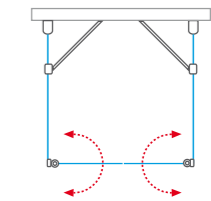

■ CI FXP + CI 2BT + CI FXP