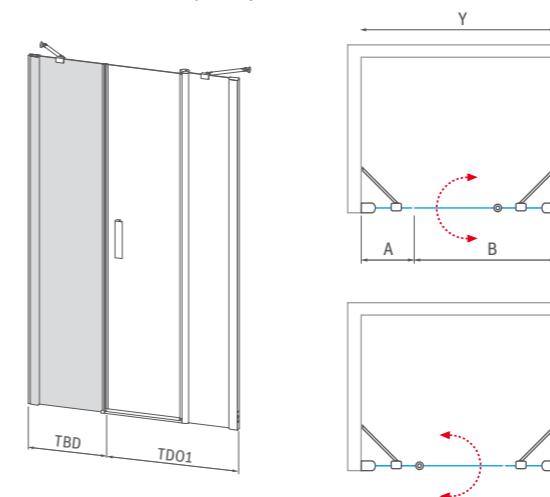

Y (min-max)	A	B	TDO1/800	TDO1/900	TDO1/1000	TDO1/1100	TDO1/1200
			B	B	B	B	B
			743-768	843-868	943-968	1043-1068	1143-1168
TBD/240	A	212-237	955-1005	1055-1105	1155-1205	1255-1305	1355-1405
TBD/440	A	412-437	1155-1205	1255-1305	1355-1405	1455-1505	1555-1605
TBD/640	A	612-637	1355-1405	1455-1505	1555-1605	1655-1705	1755-1805
TBD/740	A	712-737	1455-1505	1555-1605	1655-1705	1755-1805	1855-1905

- TBD - univerzálne ľavé a pravé vyhotovenie