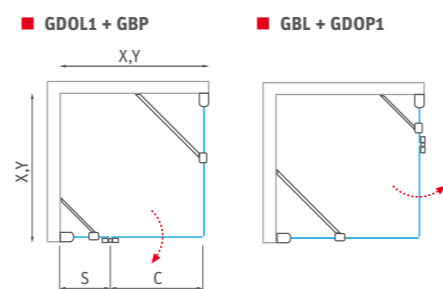

! Nominálne rozmery sprchových zásten sú určené k INŠTALÁCII NA VANIČKU a montujú sa vždy s odsadením od okraja vaničky. Pri INŠTALÁCII NA DLAŽBU tak hrozí, že rozmer sprchovej zásteny bude menší než nameraná šírka dlažby. Je potrebné sa riadiť tabuľkami rozmerov na stránkach "TECHNICKÉ ŠPECIFIKÁCIE" na konci katalógu (s. 237-260).