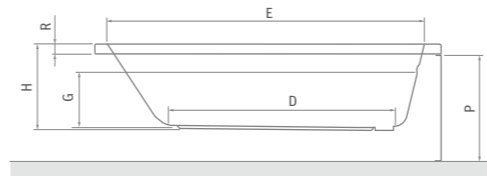

KUBIC NEO SLIM

typ	objednávacie číslo	rozmer (mm)	objem (l)	spôsob dodania	CENA bez DPH
KUBIC NEO SLIM 150×70	9300SLM	1500×700	200	S	350 €
KUBIC NEO SLIM 160×70	9310SLM	1600×700	210	S	363 €
KUBIC NEO SLIM 160×80	9320SLM	1600×800	225	S	367 €
KUBIC NEO SLIM 170×75	9330SLM	1700×750	230	S	376 €
KUBIC NEO SLIM 180×80	9340SLM	1800×800	250	S	424 €