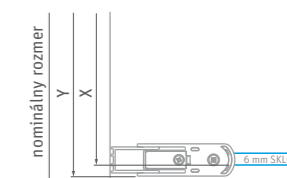

Cariba Line

riešenie pre každú kúpeľňu

CI 2CL + CI 2CR

štvorcový alebo obdĺžnikový sprchový kút so skladacími dverami a otočným systémom

inovovaný vačkový systém otvárania

6 mm ESG Bezpečnostné sklo
Transparent

Farba profilu
Brillant

kvalitné spracovanie do posledného detailu

- možnosť zložiť dvere úplne k stene
- kvalitné tesniace prvky a pohodlná údržba

CI 2CL/ CI 2CR (skladacie sprchové dvere s otočným systémom)

NOVINKA
k dispozícii od júna 2022

typ	objednávacie číslo	inštalačný rozmer (y)	výška (h)	šírka (c1)	šírka (c2)	profil	výplň	spôsob dodania	CENA bez DPH
CI 2CL/800	CI 2CL 080200 VPE	767-792	2002*	335	340	brillant	transparent	0	563 €
CI 2CL/900	CI 2CL 090200 VPE	867-892	2002*	385	390	brillant	transparent	0	573 €
CI 2CL/1000	CI 2CL 100200 VPE	967-992	2002*	435	440	brillant	transparent	0	583 €
CI 2CR/800	CI 2CR 080200 VPE	767-792	2002*	335	340	brillant	transparent	0	563 €
CI 2CR/900	CI 2CR 090200 VPE	867-892	2002*	385	390	brillant	transparent	0	573 €
CI 2CR/1000	CI 2CR 100200 VPE	967-992	2002*	435	440	brillant	transparent	0	583 €

h* - výška sprchového kútu vrátane kotviacich elementov

CI 2CL/ CI 2CR (atypické vyhotovenie)

typ	šírka (y)	výška (h)	profil	výplň	spôsob dodania	CENA bez DPH
CI 2CL/CI 2CR	do 1200 mm	do 2000 mm	brillant	transparent	Z	759 €
CI 2CL/CI 2CR	do 1200 mm	do 2000 mm	brillant	rauch	Z	817 €
CI 2CL/CI 2CR	do 1200 mm	do 2000 mm	brillant	satínato	Z	875 €

! Nominálne rozmery sprchových zásten sú určené k INŠTALÁCII NA VANIČKU a montujú sa vždy s odsadením od okraja vaničky. Pri INŠTALÁCII NA DLAŽBU tak hrozí, že rozmer sprchovej zásteny bude menší než nameraná šírka dlažby. Je potrebné sa riadiť tabuľkami rozmerov na stránkach "TECHNICKÉ ŠPECIFIKÁCIE" na konci katalógu (s. 237-260).