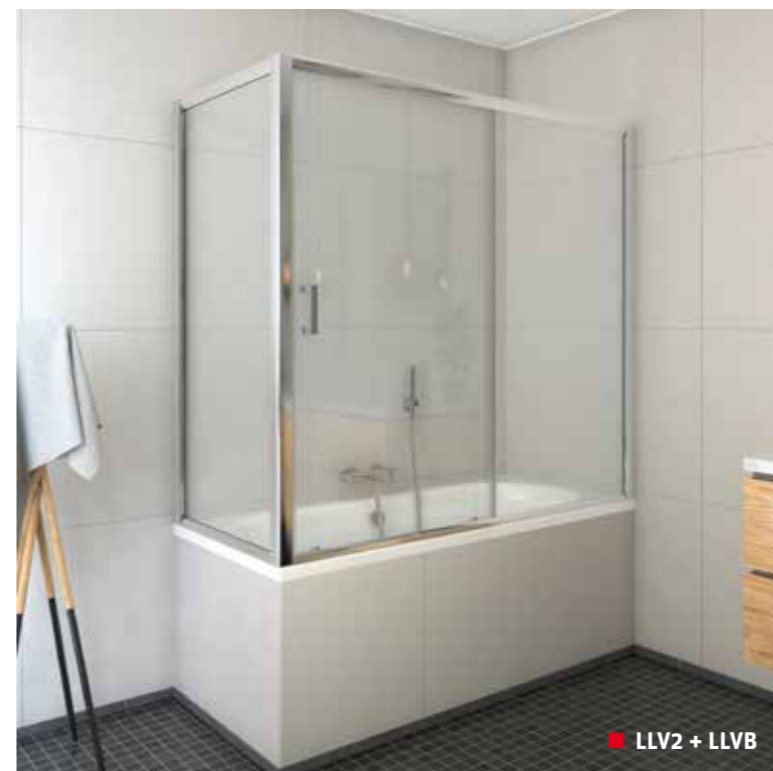

Vaňové zásteny praktický doplnok

leštené profily
kvalitné pojazdy

technické riešenie
zvýrazňujúce štýl

LLV2

vaňová zástena s posuvnými dverami

- hliníkové profily a ložiskové pojazdy
- povrchová úprava skla RothETC
- možnosti inštalácie:
  na stenu / do rohu / do niky

5 + 4 mm ESG Bezpečnostné sklo
Transparent O2
5 mm dverné sklo + 4 mm pevné sklo

Farba profilu
Brillant OO

■ LLV2

LLVB

bočná stena vaňová k LLV2

- bezpečnostné sklo s úpravou RothETC
- štandardná výška 1 500 mm

4 mm ESG Bezpečnostné sklo
Transparent O2

Farba profilu
Brillant OO

■ LLV2 + LLVB

LLV2 (vaňová zástena s posuvnými dverami)

typ	objednávacie číslo	inštalčný rozmer (y)	výška (h)	vstupný otvor (c)	profil	výplň	spôsob dodania	CENA bez DPH
LLV2/1200	572-1200000-00-02	1170-1205	1500	485	brillant	transparent	S	305 €
LLV2/1400	572-1400000-00-02	1370-1405	1500	585	brillant	transparent	S	338 €
LLV2/1500	572-1500000-00-02	1470-1505	1500	685	brillant	transparent	S	359 €
LLV2/1600	572-1600000-00-02	1570-1605	1500	685	brillant	transparent	S	371 €

LLV2 (atypické vyhotovenie)

typ	šírka (y)	výška (h)	profil	výplň	spôsob dodania	CENA bez DPH
LLV2	do 1800 mm	do 1500 mm	brillant	transparent	Z	483 €

- Masívne držadlo z leštenej nerezovej ocele podčiarkuje decentný dizajn produktov tejto série

- LLV2 - univerzálne ľavé a pravé vyhotovenie

LLVB (bočná stena)

typ	objednávacie číslo	inštalčný rozmer (y)	výška (h)	profil	výplň	spôsob dodania	CENA bez DPH
LLVB/700	573-7000000-00-02	679-705	1500	brillant	transparent	S	146 €
LLVB/750	573-7500000-00-02	729-755	1500	brillant	transparent	S	150 €
LLVB/800	573-8000000-00-02	779-805	1500	brillant	transparent	S	158 €
LLVB/900	573-9000000-00-02	879-905	1500	brillant	transparent	S	163 €

LLVB (atypické vyhotovenie)