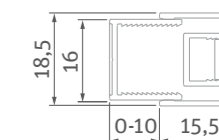

■ BI SET - sada profilov