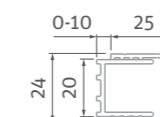

inštalácia do niky inštalčný rozmer (Y)

inštalácia do niky	inštalčný rozmer (Y)
LYE4/800 + LZ	780–815
LYE4/900 + LZ	880–915
LYE4/1000 + LZ	980–1015
LYE4/1100 + LZ	1080–1115
LYE4/1200 + LZ	1180–1215

■ LZ - sada profilov