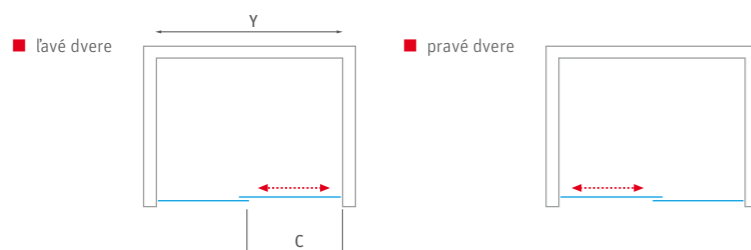

■ Antikorové ložiskové pojazdy

■ AMD2 - univerzálne ľavé a pravé vyhotovenie