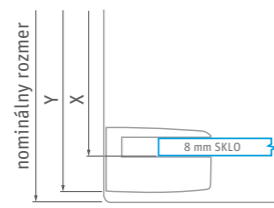

GR2 (štvrtkruhový sprchový kút s dvojkřídlými otváracími dverami)

typ	objednávacie číslo	inštalčný rozmer (y)	výška (h)	šírka dverí (c)	šírka bočnice (s)	profil	výplň	spôsob dodania	CENA bez DPH
GR2/800	131-8000000-00-02	775-795	2017*	455	175-200	brillant	transparent	0	785 €
GR2/900	131-9000000-00-02	875-895	2017*	500	225-250	brillant	transparent	S	806 €
GR2/1000	131-1000000-00-02	975-995	2017*	500	325-350	brillant	transparent	0	848 €

R - štandardný rádius R550, h* - výška sprchového kútu vrátane kotviacich elementov