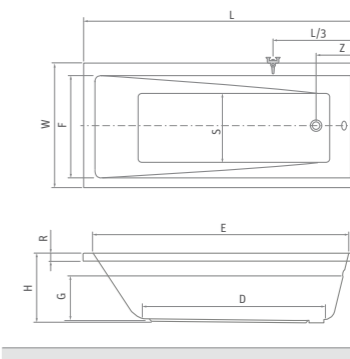

CLASSIC PRO

typ	objednávacie číslo	rozmer (mm)	objem (l)	spôsob dodania	CENA bez DPH
CLASSIC PRO 150	9040000	1500×695	150	S	183 €
CLASSIC PRO 160	9050000	1600×695	160	S	192 €
CLASSIC PRO 170	9060000	1700×700	170	S	210 €

CLASSIC PRO	L	W	H	G	D	R	S	E	F	Z
1500×695	1500	695	390	295	1080	35	450	1350	555	235
1600×695	1600	695	395	300	1170	35	440	1435	545	230
1700×700	1700	700	390	295	1240	35	420	1540	540	250