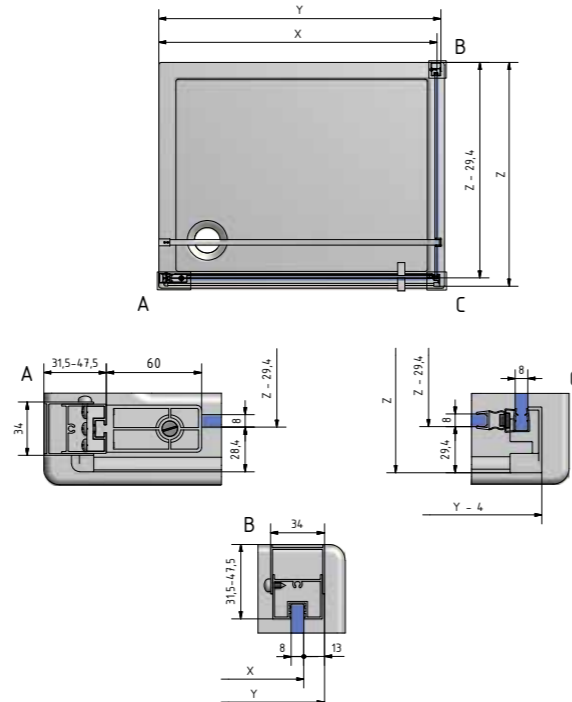

HI PI2 + HI FXP

Variant	X (mm)	Y (mm)	Z (mm)	C (mm)
800	767-783	780-796	777-793	671
900	867-883	880-896	877-893	771
1000	967-983	980-996	977-993	871