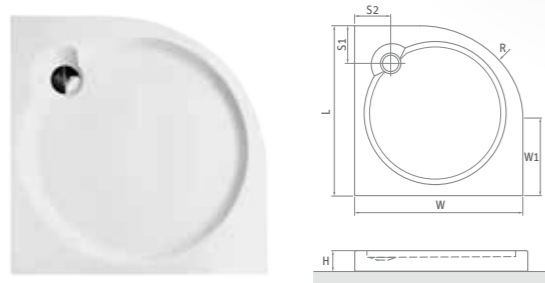

DREAM-P	L	W	H	S1	S2	W1	R	Ø
800×800	800	800	125	230	170	250	550	60
900×900	900	900	125	230	190	350	550	60

■ vaničky DREAM-P sú dodávané vrátane sifónu

DREAM-P

typ	objednávacie číslo	rozmer (mm)	spôsob dodania	CENA bez DPH
DREAM-P 800	8000099	800×800×125, R550	S	140 €
DREAM-P 900	8000030	900×900×125, R550	S	145 €