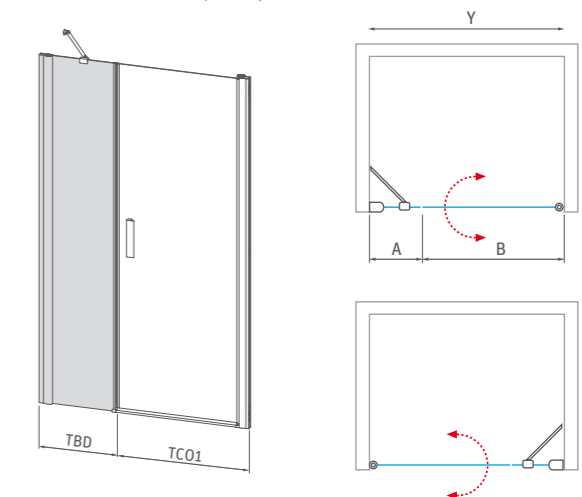

- TBD - univerzálne ľavé a pravé vyhotovenie

! Nominálne rozmery sprchových zásten sú určené k INŠTALÁCII NA VANIČKU a montujú sa vždy s odsadením od okraja vaničky. Pri INŠTALÁCII NA DLAŽBU tak hrozí, že rozmer sprchovej zásteny bude menší než nameraná šírka dlažby. Je potrebné sa riadiť tabuľkami rozmerov na stránkach "TECHNICKÉ ŠPECIFIKÁCIE" na konci katalógu (s. 237-260).