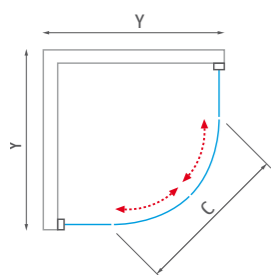

Project Line
projektové riešenie

HOUSTON NEO

štvrtkruhový sprchový kút
s dvojdielnymi posuvnými dverami