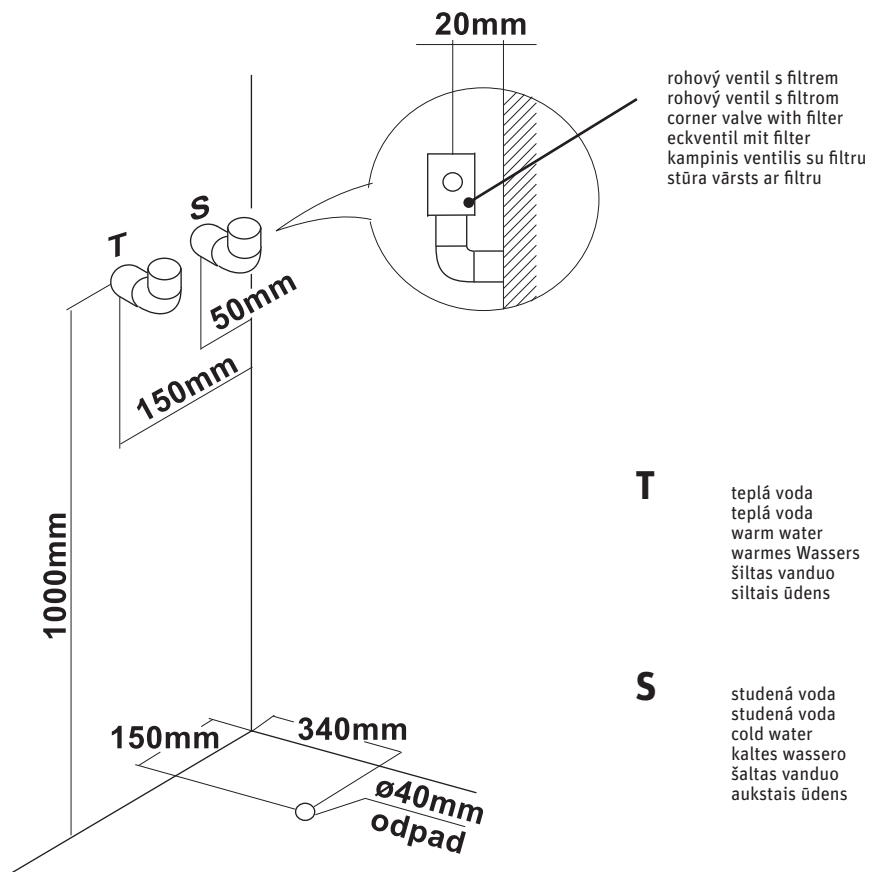

ruční sprcha  
 ručná sprcha  
 hand shower  
 hand dusche  
 rankinis dušas  
 rokas duša

přívod studené vody  
 prívod studenej vody  
 cold water supply  
 kaltwasserversorgung  
 šalto vandens įvadas  
 aukstā ūdens padeve

přívod teplé vody  
 prívod teplej vody  
 hot water supply  
 warmwasserversorgung  
 šilto vandens įvadas  
 karstā ūdens padeve

rohový ventil s filtrem  
 rohový ventil s filtrom  
 corner valve with filter  
 eckventil mit filter  
 kampinis ventilis su filtru  
 stūra vārsts ar filtru