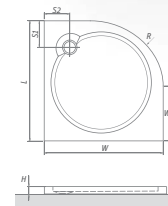

DREAM FLAT	L	W	H	S1	S2	W1	R	Ø
800×800	800	800	60	230	170	250	550	60
900×900	900	900	60	230	190	350	550	60