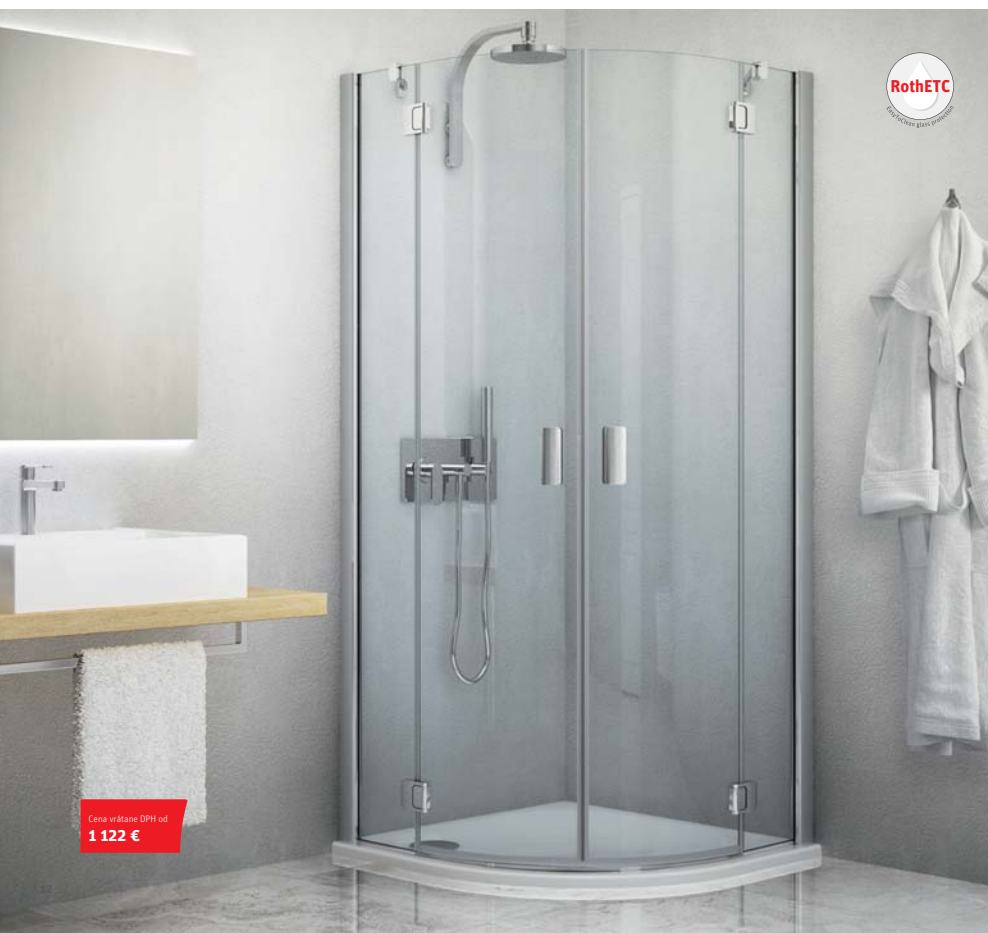

Štvrtkruhové sprchové kúty

zapustené skrutky pántov uľahčia údržbu

HBR2 štvrtkruhový sprchový kút s dvojkřídlovými otváracími dverami

6+8 mm ESG Bezpečnostné sklo
Transparent O2
6 mm dverné sklo + 8 mm pevné sklo

Farba profilu
Brillant premium 06

- ľahko zostaviteľný stenový profil pre perfektnú inštaláciu
- štandardná výška kúta je 2 000 mm

HBR2 (štvrtkruhový sprchový kút s dvojkřídlovými otváracími dverami)

typ	profil	výplň	spôsob dodania	CENA vrátane DPH
HBR2/900	brillant	transparent	0	1 122 €
HBR2/1000	brillant	transparent	0	1 138 €

R - štandardný rádius R550

- Dizajnový pánt s revolučným chráneným pohybom

Cena vrátane DPH od
1 122 €

bezkonkurenčný rozsah inštaláčnych rozmerov