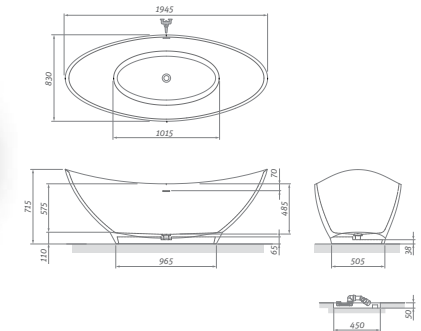

ALEGRIA SILK

elegantná voľne stojaca vaňa vo vyhotovení Solid Surface

194×83