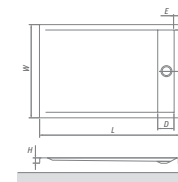

INTEGRO	L	W	H	S	D	E	Ø
1200×900	1200	900	50	450	155	50	90
1400×900	1400	900	50	450	155	50	90
1500×900	1500	900	50	450	155	50	90

INTEGRO			
typ	rozmer (mm)	spôsob dodania	CENA vrátane DPH
INTEGRO 1200	1200×900×50	S	289 €
INTEGRO 1400	1400×900×50	S	320 €
INTEGRO 1500	1500×900×50	S	329 €