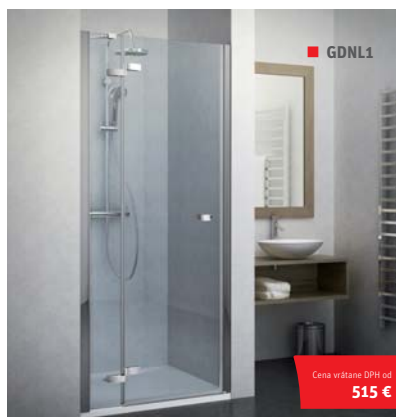

Sprchové dvere do niky

výborné riešenie sprchovacieho priestoru

Viac informácií ...

Bližšie informácie o produktoch nájdete na www.roth-slovakia.sk alebo v technickom katalógu u našich odborných predajcov.