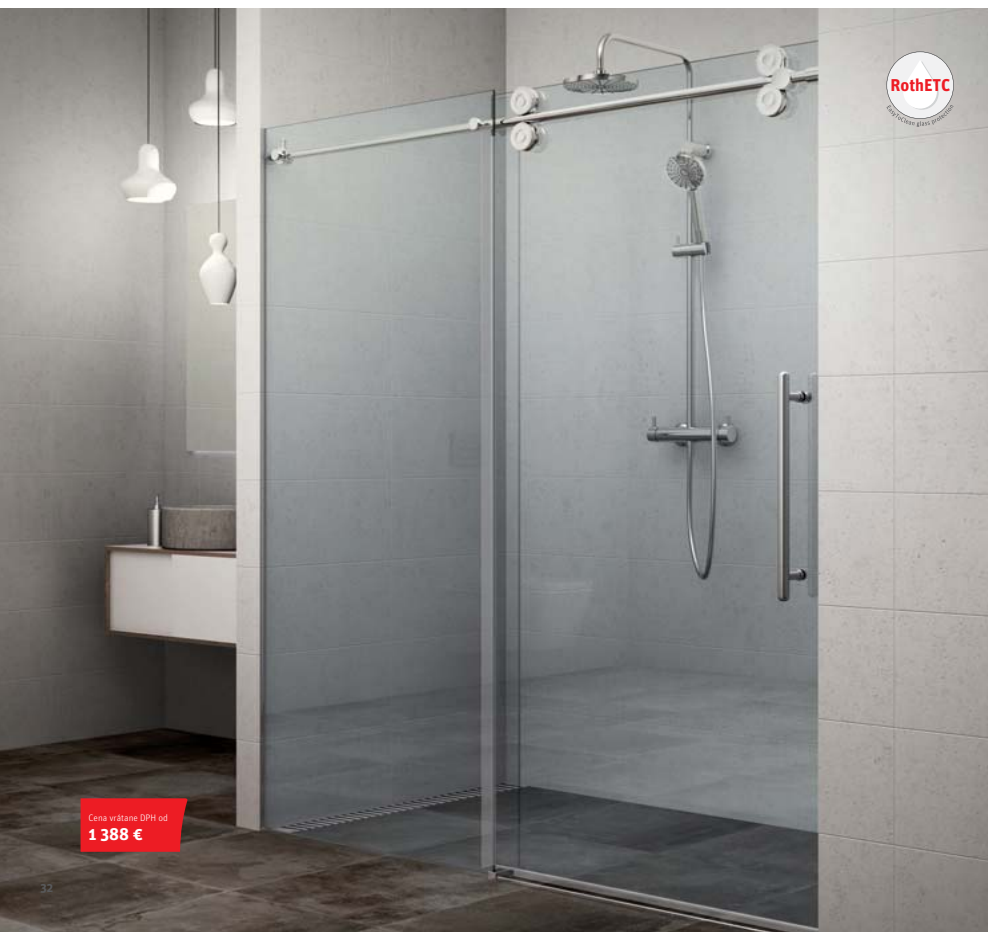

KID2 (sprchové dvere posuvné)

typ	profil	výplň	spôsob dodania	CENA vrátane DPH
KID2/1300	brillant	transparent	S	1 388 €
KID2/1500	brillant	transparent	S	1 538 €
KID2/1800	brillant	transparent	S	1 638 €
KID2/2000	brillant	transparent	O	1 729 €