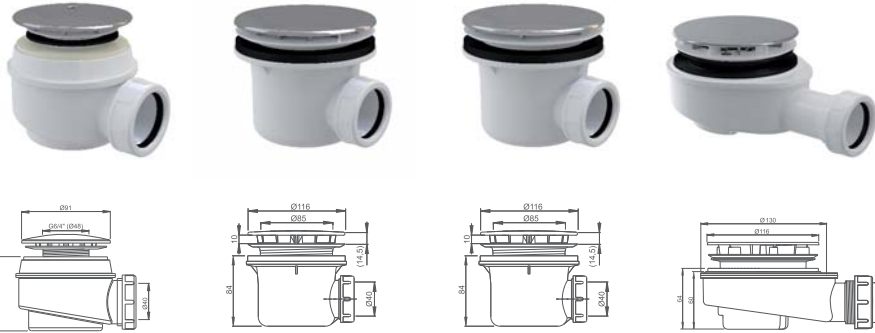

Príslušenstvo pre vaničky a vane

Vaničkové sifóny

- chróm plast Ø 50/60
- chróm plast Ø 90
- kov lux Ø 90
- znížený chróm plast Ø 90

Vaničkové sifóny

typ	spôsob dodania	CENA vrátane DPH
SIFÓN VANIČKOVÝ - CHRÓM PŁAST Ø 50/60	S	16 €
SIFÓN VANIČKOVÝ - CHRÓM PŁAST Ø 90	S	16 €
SIFÓN VANIČKOVÝ - KOV LUX Ø 90	S	28 €
SIFÓN VANIČKOVÝ ZNÍŽENÝ - CHRÓM PŁAST Ø 90	S	19 €
SIFÓN VANIČKOVÝ - NEREZ MŘIEŽKA Ø 50/60	S	7 €
SIFÓN VANIČKOVÝ - BIELY PŁAST Ø 50/60	S	12 €
SIFÓN VANIČKOVÝ - NEREZ MŘIEŽKA Ø 90	S	12 €
SIFÓN VANIČKOVÝ - BIELY PŁAST Ø 90	S	12 €