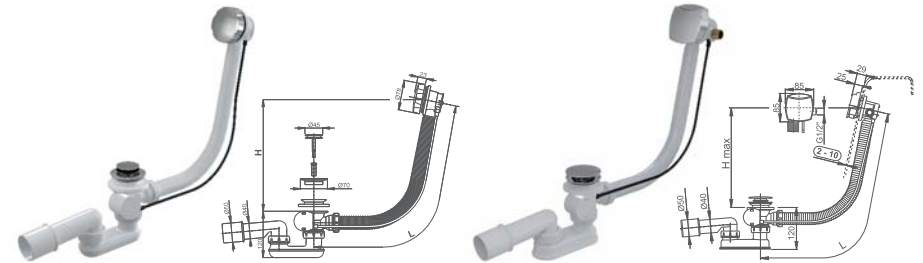

Príslušenstvo pre vaničky a vane

Vaničkové sifóny

- chróm plast Ø 50/60
- chróm plast Ø 90
- kov lux Ø 90
- znížený chróm plast Ø 90

Vaničkové sifóny

typ	spôsob dodania	CENA vrátane DPH
SIFÓN VANIČKOVÝ - CHRÓM PŁAST Ø 50/60	S	16 €
SIFÓN VANIČKOVÝ - CHRÓM PŁAST Ø 90	S	16 €
SIFÓN VANIČKOVÝ - KOV LUX Ø 90	S	28 €
SIFÓN VANIČKOVÝ ZNÍŽENÝ - CHRÓM PŁAST Ø 90	S	19 €
SIFÓN VANIČKOVÝ - NEREZ MŘIEŽKA Ø 50/60	S	7 €
SIFÓN VANIČKOVÝ - BIELY PŁAST Ø 50/60	S	12 €
SIFÓN VANIČKOVÝ - NEREZ MŘIEŽKA Ø 90	S	12 €
SIFÓN VANIČKOVÝ - BIELY PŁAST Ø 90	S	12 €

- nerez mriežka Ø 50/60
- biely plast Ø 50/60
- nerez mriežka Ø 90
- biely plast Ø 90

Vaňové sifóny

- sifón vaňový automat
- sifón vaňový s napúšťaním prepacom

Vanové sifóny

typ	spôsob dodania	CENA vrátane DPH
SIFÓN VAŇOVÝ KOMPLET KOV (L=570 mm)	S	28 €
SIFÓN VAŇOVÝ PREDĹŽENÝ KOMPLET KOV (L=800 mm) *	S	35 €
SIFÓN VAŇOVÝ S NAPÚŠŤANÍM PREPADOM (L=570 mm)	S	103 €
SIFÓN VAŇOVÝ PREDĹŽENÝ S NAPÚŠŤANÍM PREPADOM (L=800 mm) *	S	107 €