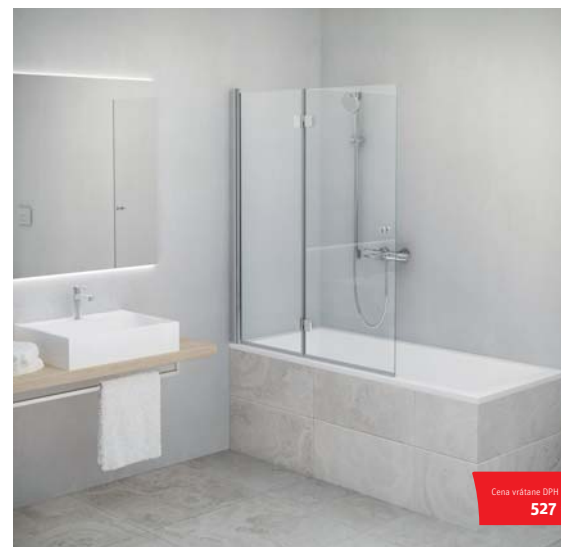

Cena vrátane DPH od
527 €

TZVL2 / TZVP2

vaňová zástena sklápacia
s otočným stenovým systémom

- profil s kvalitným zdvihovým mechanizmom pre ľahké otváranie
- úprava skla RothETC proti vodnému kameňu
- dverné pánty sú na vnútornej strane zapustené v jednej rovine so sklom, pre väčšie pohodlie pri čistení

6 mm ESG Bezpečnostné sklo
Transparent O2

Farba profilu
Brillant OO

BV2 (vaňová zástena obojstranne otvárateľná)

typ	profil	výplň	spôsob dodania	CENA vrátane DPH
BV2/900	brillant	transparent	0	444 €

TZVL2 / TZVP2 (vaňová zástena sklápacia)

typ	profil	výplň	spôsob dodania	CENA vrátane DPH
TZVL2(TZVP2)/1000	brillant	transparent	0	527 €
TZVL2(TZVP2)/1100	brillant	transparent	0	559 €
TZVL2(TZVP2)/1200	brillant	transparent	0	595 €