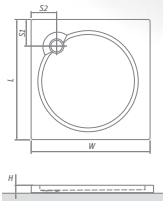

ALOHA FLAT

štvorcová sprchová vanička z koextrudovanej škrupiny s nosičom GREENSIR s vyhotovením FLAT

80×80 / 90×90

ALOHA FLAT	L	W	H	S1	S2	Ø
800×800	800	800	60	200	195	60
900×900	900	900	60	185	180	60