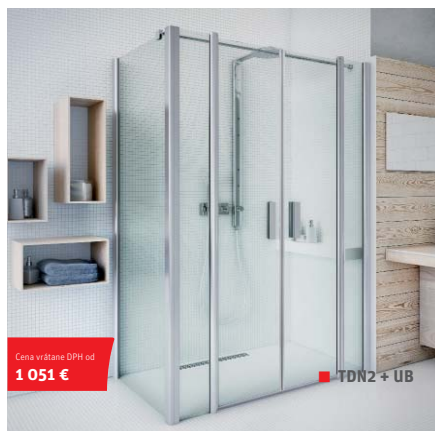

Štvorcové a obdĺžnikové sprchové kúty

obrovské množstvo možných kombinácií

Viac informácií ...

Bližšie informácie o produktoch nájdete na www.roth-slovakia.sk alebo v technickom katalógu u našich odborných predajcov.