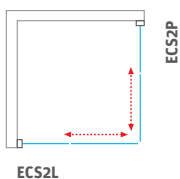

Štvorcové a obdĺžnikové sprchové kúty

masívny rám
zaistujúci stabilitu

Cena vrátane DPH od
760 €

ECS2L + ECS2P

štvorcový alebo obdĺžnikový sprchový kút
s dvojdielnymi posuvnými dverami

- výber z dvoch typov profilov Brillant alebo Čierny elox
- nadštandardná výška 2 metre
- ľahko zostaviteľný stenový profil umožňujúci jednoduché nastavenie

6 mm ESG Bezpečnostné sklo
Transparent O2

Farba profilu
Brillant OO / Čierny elox 05

■ ECS2L + ECS2P vo farbe profilu Čierny elox

odolné pojazdy
s funkciou odklápania

Cena vrátane DPH od
439 €

LLD2 + LLB

posuvné sprchové dvere
v kombinácii s pevnou stenou LLB

- povrchová úprava skla RothETC proti usadzovaniu vodného kameňa
- dvojité pojazdy so spodným odklápaním pre pohodlnú údržbu
- možnosť výberu skla v prevedení Intimglass

5 + 4 mm ESG Bezpečnostné sklo
Transparent O2 / Intimglass 21
5 mm dverné sklo + 4 mm pevné sklo

Farba profilu
Brillant OO

ECS2L, ECS2P (sprchové dvere posuvné - lavá / pravá časť)

typ	profil	výplň	spôsob dodania	CENA vrátane DPH
ECS2L(ECS2P)/800	brillant / čierny elox	transparent	0	380 €
ECS2L(ECS2P)/900	brillant / čierny elox	transparent	0	401 €
ECS2L(ECS2P)/1000	brillant / čierny elox	transparent	0	420 €
ECS2L(ECS2P)/1100	brillant / čierny elox	transparent	0	428 €
ECS2L(ECS2P)/1200	brillant / čierny elox	transparent	0	440 €

■ Masívny horný profil a rohové spojenie

LLD2 (posuvné sprchové dvere)

typ	profil	výplň	spôsob dodania	CENA vrátane DPH
LLD2/1000	brillant	transparent	S	301 €
LLD2/1000	brillant	intimglass	0	376 €
LLD2/1200	brillant	transparent	S	305 €
LLD2/1200	brillant	intimglass	0	380 €
LLD2/1300	brillant	transparent	S	325 €
LLD2/1400	brillant	transparent	S	344 €
LLD2/1400	brillant	intimglass	0	420 €
LLD2/1600	brillant	transparent	S	377 €
LLD2/1600	brillant	intimglass	0	456 €