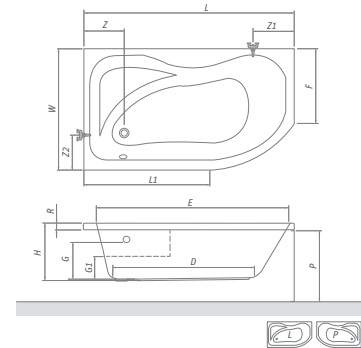

ACTIVA

typ	rozmer (mm)	objem (l)	spôsob dodania	CENA vrátane DPH
ACTIVA 150 (L)	1500×900	200	S	341 €
ACTIVA 150 (P)	1500×900	200	S	341 €
ACTIVA 160 (L)	1600×900	210	S	349 €
ACTIVA 160 (P)	1600×900	210	S	349 €
ACTIVA 170 (L)	1700×900	280	S	408 €
ACTIVA 170 (P)	1700×900	280	S	408 €
Čelný panel 150	výška=580	-	S	210 €
Čelný panel 160	výška=580	-	S	214 €
Čelný panel 170	výška=580	-	S	229 €

■ panel k vani ACTIVA