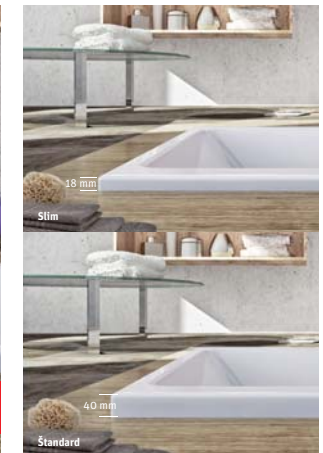

Cena vrátane DPH od
317 €