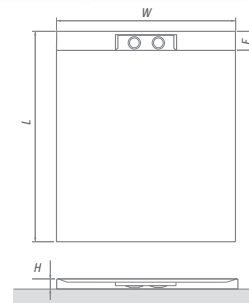

PRESTOL

obdĺžniková sprchová vanička z liateho mramoru s integrovaným dvojitým sifónom a krytom vyrobeným z leštenej nerezovej ocele

120×80 / 120×90
140×80 / 140×90
150×80 / 150×90

PRESTOL	L	W	H	E	#
1200×800	1200	800	35	97	2×60
1200×900	1200	900	35	97	2×60
1400×800	1400	800	35	97	2×60
1400×900	1400	900	35	97	2×60
1500×800	1500	800	35	97	2×60
1500×900	1500	900	35	97	2×60