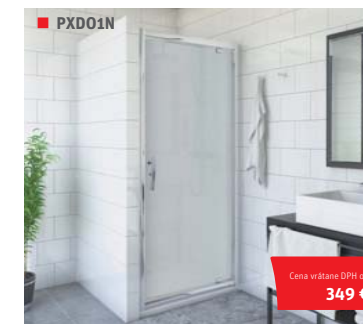

Cena vrátane DPH od
293 €

Sprchové dvere do niky

výborné riešenie sprchovacieho priestoru

Viac informácií ...

Bližšie informácie o produktoch nájdete na www.roth-slovakia.sk alebo v technickom katalógu u našich odborných predajcov.