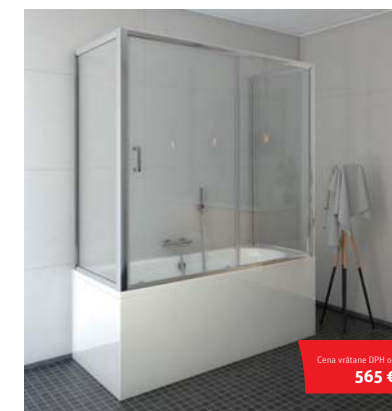

■ LLVB - univerzálne ľavé a pravé prevedenie

■ LLV2 + LLVB

■ LLVB + LLV2 + LLVB

■ LLVB + LLV2 + LLVB

Cena vrátane DPH od
565 €

Vaňové zásteny praktický doplnok

praktické riešenie
pre komfortný relax

stabilita
ľahká údržba