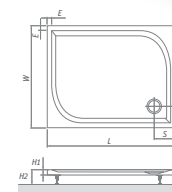

RECTAN-M

obdĺžniková sprchová vanička z liateho mramoru

100×80 / 120×80 / 120×90

RECTAN-M	L	W	H1	H2	E	S	Ø
1000×800	1000	800	30	110-130	50	150	90
1200×800	1200	800	30	110-130	50	150	90
1200×900	1200	900	30	110-130	50	190	90

RECTAN-M

typ	rozmer (mm)	spôsob dodania	CENA vrátane DPH
RECTAN-M 1000×800	1000×800×30	S	269 €
RECTAN-M 1200×800	1200×800×30	S	293 €
RECTAN-M 1200×900	1200×900×30	S	341 €