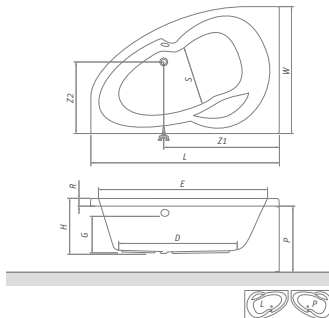

Vane akrylátové

ISABELLA NEO

asymetrická rohová akrylátová vaňa

170×110

odporúčané príslušenstvo nožičky EXCLUSIVE str. 75

ISABELLA NEO

typ	rozmer (mm)	objem (l)	spôsob dodania	CENA vrátane DPH
ISABELLA NEO 170 (L)	1700×1100	240	S	456 €
ISABELLA NEO 170 (P)	1700×1100	240	S	456 €
Čelný panel 170 (L)	výška=570	-	S	186 €
Čelný panel 170 (P)	výška=570	-	S	186 €

■ panel k vani ISABELLA NEO

HARMONIA

asymetrická rohová akrylátová vaňa

150×95 / 160×95

odporúčané príslušenstvo nožičky EXCLUSIVE str. 75

HARMONIA

typ	rozmer (mm)	objem (l)	spôsob dodania	CENA vrátane DPH
HARMONIA 150 (L)	1500×950	200	S	301 €
HARMONIA 150 (P)	1500×950	200	S	301 €
HARMONIA 160 (L)	1600×950	225	S	313 €
HARMONIA 160 (P)	1600×950	225	S	313 €
Čelný panel 150	výška=560	-	S	143 €
Čelný panel 160	výška=560	-	S	155 €

HARMONIA	L	W	H	G	D	R	P	S	E	Z1	Z2
1500×950	1500	950	450	330	1050	40	560	440	1390	905	515
1600×950	1600	950	470	335	1205	40	560	475	1490	965	515

ACTIVA

asymetrická rohová akrylátová vaňa

150×90 / 160×90 / 170×90

odporúčané príslušenstvo nožičky EXCLUSIVE str. 75

BV2, TZVL(P)2, TV1, TV2, SWING, PXV1, SCREEN MINI

ACTIVA

typ	rozmer (mm)	objem (l)	spôsob dodania	CENA vrátane DPH
ACTIVA 150 (L)	1500×900	200	S	341 €
ACTIVA 150 (P)	1500×900	200	S	341 €
ACTIVA 160 (L)	1600×900	210	S	349 €
ACTIVA 160 (P)	1600×900	210	S	349 €
ACTIVA 170 (L)	1700×900	280	S	408 €
ACTIVA 170 (P)	1700×900	280	S	408 €
Čelný panel 150	výška=580	-	S	210 €
Čelný panel 160	výška=580	-	S	214 €
Čelný panel 170	výška=580	-	S	229 €

■ panel k vani ACTIVA

ACTIVA	L	W	H	G	G1	D	R	P	L1	E	F	Z	Z1	Z2
1500×900	1500	900	465	330	240	1000	45	580	800	1430	570	210	340	230
1600×900	1600	900	465	330	240	1200	45	580	850	1500	570	210	340	230
1700×900	1700	900	475	330	240	1250	45	580	950	1570	570	210	340	230