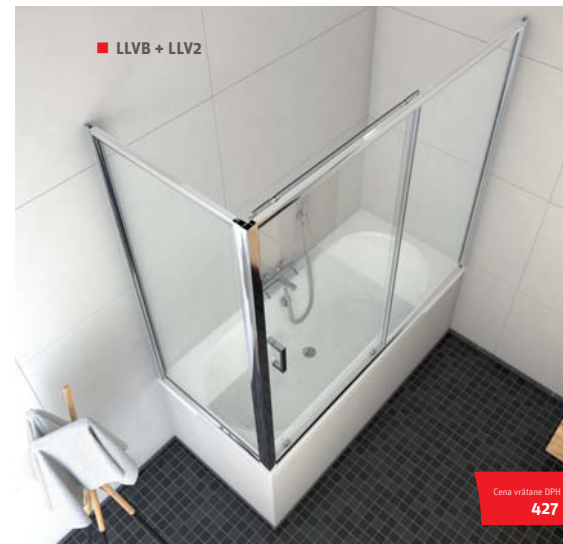

■ LLVB + LLV2

Cena vrátane DPH od
427 €

LLVB

bočná stena vaňová k LLV2

- bezpečnostné sklo s úpravou RothETC
- štandardná výška 1 500 mm
- možnosť pripojenia dvoch stien po oboch stranách dverného dielu LLV2

5 + 4 mm ESG Bezpečnostné sklo
Transparent O2
5 mm dverné sklo + 4 mm pevné sklo

Farba profilu
Brillant OO

LLV2 (vaňová zástena s posuvnými dverami)

typ	profil	výplň	spôsob dodania	CENA vrátane DPH
LLV2/1200	brillant	transparent	S	289 €
LLV2/1400	brillant	transparent	S	320 €
LLV2/1500	brillant	transparent	S	341 €
LLV2/1600	brillant	transparent	S	353 €