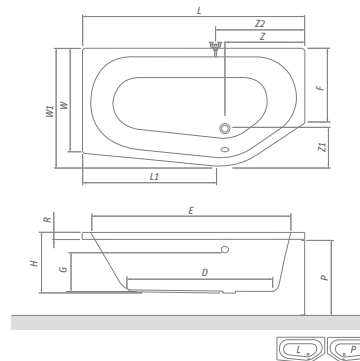

Cena vrátane DPH od
332 €

Nový dizajn vane ACTIVA NEO poskytuje maximálny priestor a prináša pohodlný kúpeľ aj do menších kúpeľní.

ACTIVA NEO	L	W1	W	H	G	D	R	P	L1	E	F	Z	Z1	Z2
1500×900	1500	900	800	460	350	1000	40	570	850	1380	560	530	300	550
1600×900	1600	900	800	460	350	1100	40	570	980	1480	560	530	300	550
1700×900	1600	900	800	460	350	1150	40	570	1060	1580	560	530	300	550