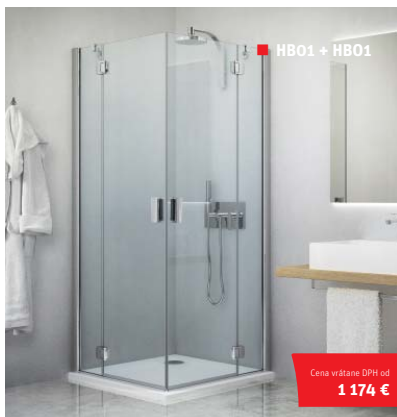

Štvorcové a obdĺžnikové sprchové kúty

obrovské množstvo možných kombinácií

Viac informácií ...

Bližšie informácie o produktoch nájdete na www.roth-slovakia.sk alebo v technickom katalógu u našich odborných predajcov.