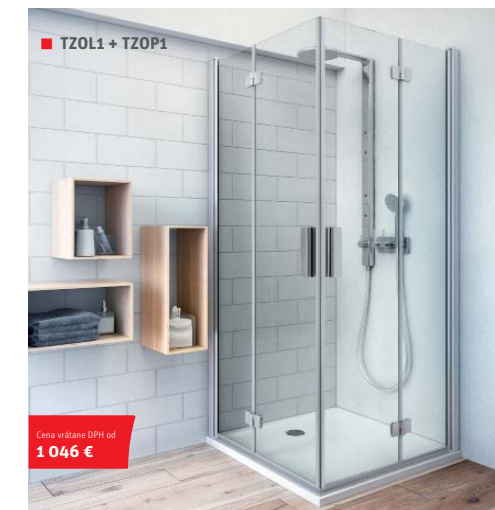

Štvorcové a obdĺžnikové sprchové kúty

obrovské množstvo možných kombinácií

Viac informácií ...

Bližšie informácie o produktoch nájdete na www.roth-slovakia.sk alebo v technickom katalógu u našich odborných predajcov.