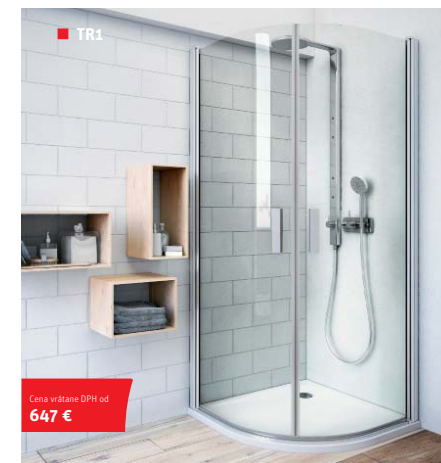

- Odolné dvojité horné pojazdy

- Masívne madlo z leštenej nerez ocele

Štvrtkruhové sprchové kúty

kompaktný priestor s veľkým komfortom

kvalitné spracovanie a skvelý vzhľad

Viac informácií ...
 Bližšie informácie o produktoch nájdete na www.roth-slovakia.sk alebo v technickom katalógu u našich odborných predajcov.