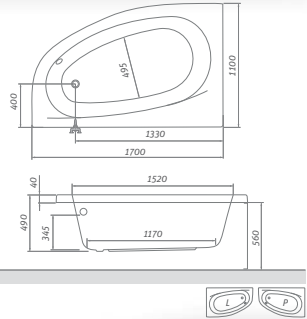

Vane akrylátové

ISABELLA NEO

asymetrická rohová akrylátová vaňa

170×110

odporúčané príslušenstvo nožičky EXCLUSIVE str. 75

ISABELLA NEO

typ	rozmer (mm)	objem (l)	spôsob dodania	CENA vrátane DPH
ISABELLA NEO 170 (L)	1700×1100	240	S	456 €
ISABELLA NEO 170 (P)	1700×1100	240	S	456 €
Čelný panel 170 (L)	výška=570	-	S	186 €
Čelný panel 170 (P)	výška=570	-	S	186 €

■ panel k vani ISABELLA NEO

HARMONIA

asymetrická rohová akrylátová vaňa

150×95 / 160×95

odporúčané príslušenstvo nožičky EXCLUSIVE str. 75

HARMONIA

typ	rozmer (mm)	objem (l)	spôsob dodania	CENA vrátane DPH
HARMONIA 150 (L)	1500×950	200	S	301 €
HARMONIA 150 (P)	1500×950	200	S	301 €
HARMONIA 160 (L)	1600×950	225	S	313 €
HARMONIA 160 (P)	1600×950	225	S	313 €
Čelný panel 150	výška=560	-	S	143 €
Čelný panel 160	výška=560	-	S	155 €

HARMONIA	L	W	H	G	D	R	P	S	E	Z1	Z2
1500×950	1500	950	450	330	1050	40	560	440	1390	905	515
1600×950	1600	950	470	335	1205	40	560	475	1490	965	515