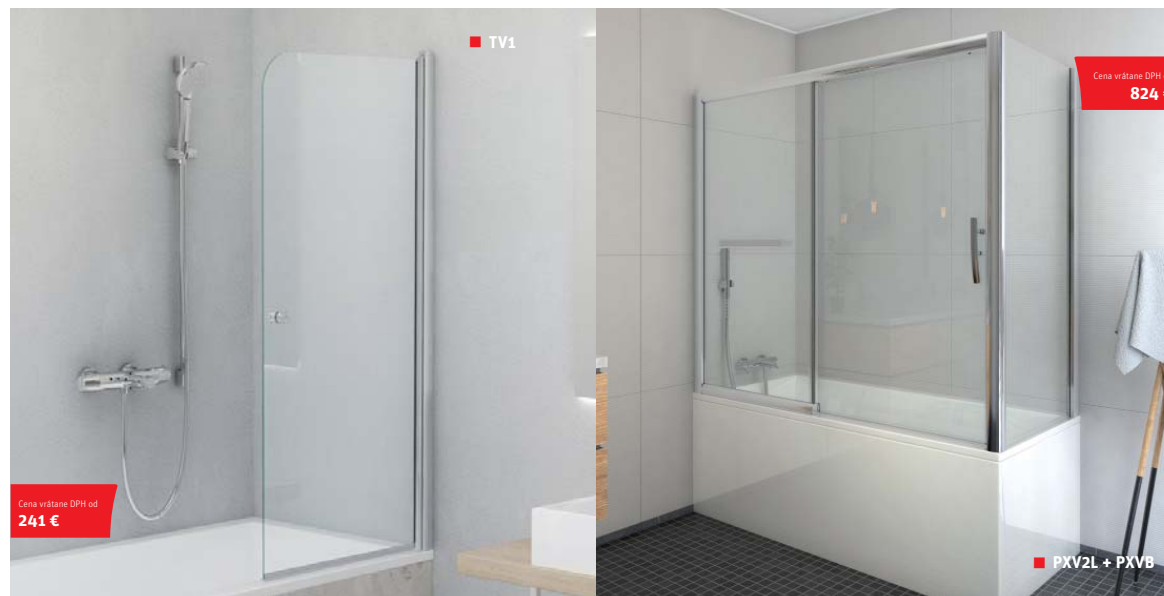

■ LLVB - univerzálne ľavé a pravé prevedenie

■ LLV2 + LLVB

■ LLVB + LLV2 + LLVB

■ LLVB + LLV2 + LLVB

Cena vrátane DPH od
565 €

Vaňové zásteny praktický doplnok

praktické riešenie
pre komfortný relax

stabilita
ľahká údržba

Potrebujete praktickú vaňovú zástenu?
Pevnú, s posuvnými dvermi alebo sklápacia?
Stačí si len vybrať ...

Viac informácií ...

Blížšie informácie o produktoch nájdete na www.roth-slovakia.sk
alebo v technickom katalógu u našich odborných predajcov.