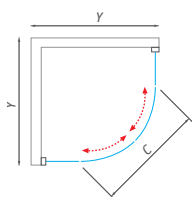

Project Line
projektové riešenie

HOUSTON NEO

štvrtkruhový sprchový kút
s dvojdielnymi posuvnými dverami

PORTLAND NEO

štvrtkruhový sprchový kút
s dvojdielnymi posuvnými dverami na kombináciu
s vaničkou SEMIDEEP NEO alebo VIKI LUX