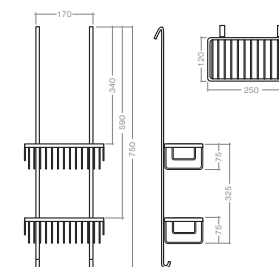

SHELF UNI

závesná polička

Rozmer: 750x250 mm

SHELF UNI		
typ	spôsob dodania	CENA vrátane DPH
SHELF UNI - závesná polička	S	64 €