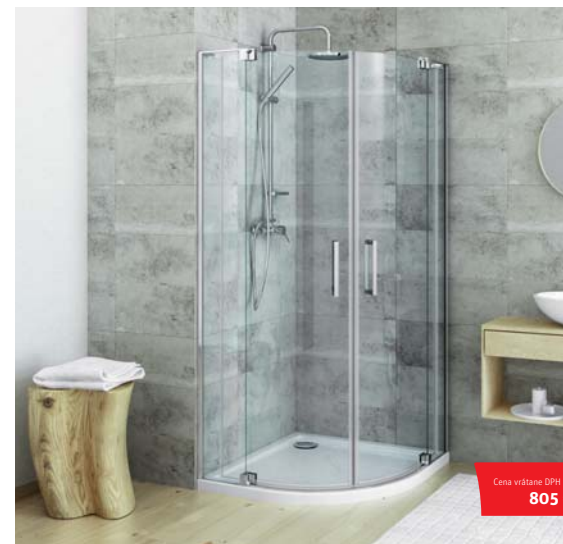

GR2N

štvrtkruhový sprchový kút s dvojkřídlovými otváracími dverami

- integrované vzpery dverí a pánty z kvalitnej chrómovanej ocele
- elegantný ergonomický dizajn kovového madla
- štandardná výška 2 000 mm

6 mm ESG Bezpečnostné sklo
Transparent O2

Farba profilu
Brillant 00

Cena vrátane DPH od
805 €

GR2N (štvrtkruhový sprchový kút s dvojkřídlovými otváracími dverami)

typ	profil	výplň	spôsob dodania	CENA vrátane DPH
GR2N/900 - 1000	brillant	transparent	S	805 €
GR2N/1000 - 1100	brillant	transparent	S	876 €

R - štandardný rádius R550