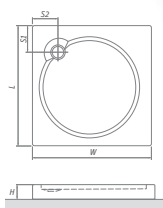

Project Line

projektové riešenie

ALOHA-P

štvorcová samonosná sprchová vanička z koextrudovanej škrupiny s nosičom GREENSIR

80×80 / 90×90

ALOHA-P	L	W	H	S1	S2	Ø
800×800	800	800	125	200	195	60
900×900	900	900	125	185	180	60