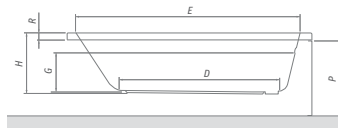

odporúčané
príslušenstvo nožičky
EXCLUSIVE str. 75

BV2, TZVL(P)2, TV1, TV2,
SWING, PXV2, PXVB, PXV1,
LLV2, LLVB, SCREEN MINI