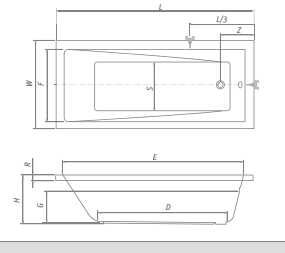

Project Line
projektové riešenie

CLASSIC PRO

obdĺžniková akrylátová vaňa

150×70 / 160×70 / 170×70

odporúčané príslušenstvo nožičky EXCLUSIVE str. 75

SCREEN, SCREEN PRO