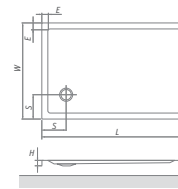

Sprchové vaničky FLAT STONE EFFECT sú určené nielen pre moderné kúpeľne s priestraným sprchovým kútom.

Vaničky sú vyrobené zo štruktúrovaného akrylátu s veľmi príjemným povrchom na dotyk. FLAT STONE EFFECT sa vyrába v tvare štvorca v troch rozmeroch alebo v prevedení obdĺžnika, kde je na výber neuveriteľných 14 rozmerov. To všetko v dvoch farebných variantoch - nestárnúca sanitárna biela farba a moderný antracit.