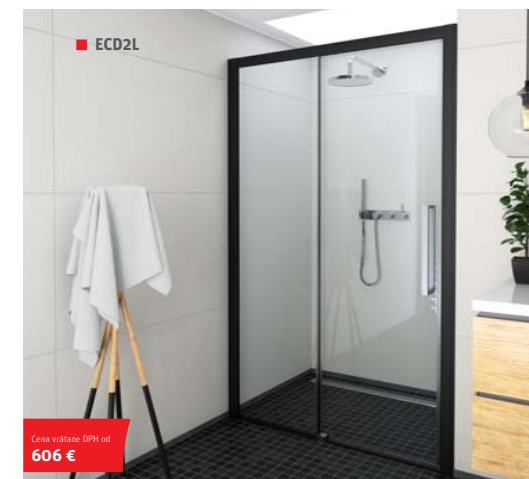

Sprchové dvere do niky

výborné riešenie sprchovacieho priestoru

Viac informácií ...

Bližšie informácie o produktoch nájdete na www.roth-slovakia.sk alebo v technickom katalógu u našich odborných predajcov.