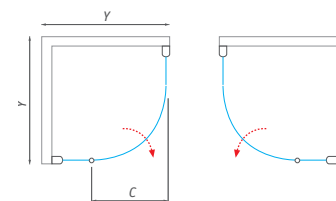

Project Line projektové riešenie

WALK PRO

veľkopriestorová bezrámová sprchová zástena

6 mm ESG Bezpečnostné sklo
Transparent

Farba profilu
Brillant

■ Univerzálne ľavé a pravé prevedenie

WALK PRO (veľkopriestorová bezrámová sprchová zástena)

typ	inštalačný rozmer (y)	výška (h)	vstupný otvor (c)	profil	výplň	spôsob dodania	CENA vrátane DPH
WALK PRO 800	781-786	2025*	—	brillant	transparent	0	206 €
WALK PRO 900	881-886	2025*	—	brillant	transparent	0	217 €
WALK PRO 1000	981-986	2025*	—	brillant	transparent	0	229 €
WALK PRO 1200	1181-1186	2025*	—	brillant	transparent	0	250 €
WALK PRO 1400	1381-1386	2025*	—	brillant	transparent	0	274 €

■ dĺžka vzpery: max. 1 200 mm

■ WALK PRO

AUSTIN

štvrtkruhový sprchový kút
s jednokrídlovými otváracími dverami

6 mm ESG Bezpečnostné sklo
Potlač

Farba profilu
Striebro

DENVER

štvrtkruhový sprchový kút
s jednokrídlovými otváracími dverami

6 mm ESG Bezpečnostné sklo
Rauch

Farba profilu
Striebro

■ R - štandardný rádius R550
■ Univerzálne ľavé a pravé prevedenie

AUSTIN / DENVER

typ	inštalačný rozmer (y)	výška (h)	vstupný otvor (c)	profil	výplň	spôsob dodania	CENA vrátane DPH
AUSTIN 800	780-800	1950	590	striebo	potlač	S	332 €
AUSTIN 900	880-900	1950	590	striebo	potlač	S	356 €
DENVER 800	780-800	1950	590	striebo	rauch	S	341 €
DENVER 900	880-900	1950	590	striebo	rauch	S	368 €