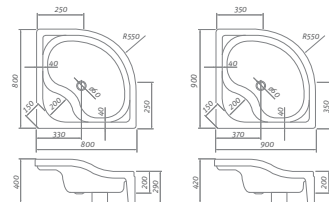

SEMIDEEP NEO

štvrtkruhová samonosná sprchová vanička polohlboká spevnená technológiou GREENSIR

80×80 / 90×90

SEMIDEEP NEO				
typ	rozmer (mm)	popis	spôsob dodania	CENA vrátane DPH
SEMIDEEP NEO 800	800×800×290	samosoná vanička - monoblok	S	198 €
SEMIDEEP NEO 900	900×900×300	samosoná vanička - monoblok	S	202 €

- Vaničku dodávame ako MONOBLOK (s príchytkami na stenu)
- Výška vaničky: 290 (300) mm
- Vanička SEMIDEEP NEO je dodávaná vrátane sifónu
- Hĺbka vaničky: 200 mm