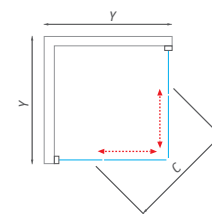

ORLANDO NEO

štvorcový sprchový kút s posuvnými dverami

4 mm ESG Bezpečnostné sklo
Matt Glass

Farba profilu
Brillant