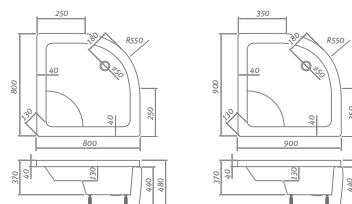

VIKI LUX

štvrtkruhová sprchová vanička hlboká spevnená technológiou GREENSIR

80×80 / 90×90

VIKI LUX				
typ	rozmer (mm)	popis	spôsob dodania	CENA vrátane DPH
VIKI LUX 800	800×800×480	hlboká vanička, nastaviteľné nožičky,	S	226 €
VIKI LUX 900	900×900×480	odnímateľný panel	S	238 €
Sifón VIKI	-	sifón s plastovou zátkou	S	16 €
Sifón VIKI LUX	-	sifón Click Clack - CHRÓM	S	31 €