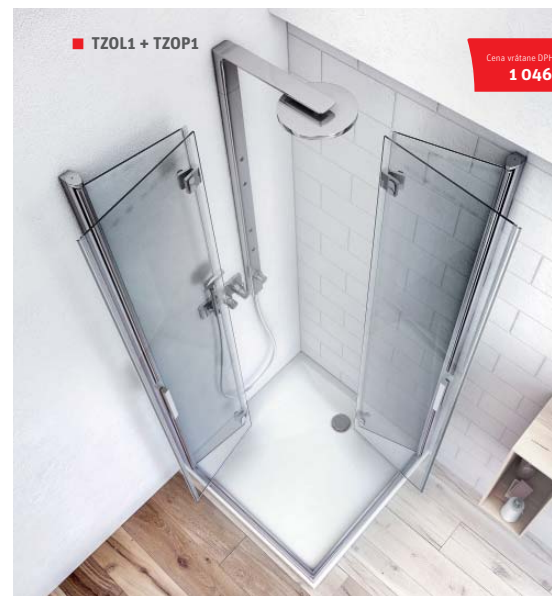

Štvorcové a obdĺžnikové sprchové kúty

obrovské množstvo možných kombinácií

Viac informácií ...

Bližšie informácie o produktoch nájdete na www.roth-slovakia.sk alebo v technickom katalógu u našich odborných predajcov.