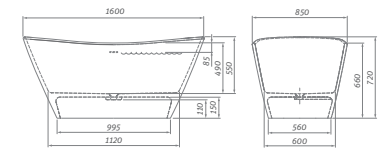

STONE AMORE

voľne stojaca vaňa z liateho mramoru

160×85