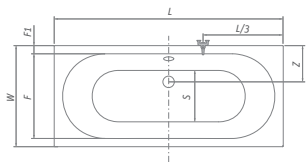

Vane
akrylátové

MALIBU NEO

obdĺžniková akrylátová vaňa

160×75 / 170×75 / 180×80

Cena vrátane DPH od
301 €

odporúčané
príslušenstvo nožičky
EXCLUSIVE str. 75

MALIBU NEO

typ	rozmer (mm)	objem (l)	spôsob dodania	CENA vrátane DPH
MALIBU NEO 160	1600×750	200	S	301 €
MALIBU NEO 170	1700×750	210	S	313 €
MALIBU NEO 180	1795×795	220	S	344 €
Čelný panel 160	1600×560	-	S	170 €
Čelný panel 170	1700×560	-	S	170 €
Čelný panel 180	1800×580	-	S	170 €
Bočný panel 75	750×560	-	S	91 €
Bočný panel 80	800×580	-	S	95 €

MALIBU NEO	L	W	H	G	D	R	P	S	E	F	F1	Z
1600×750	1600	750	430	330	1010	40	560	375	1480	630	60	255
1700×750	1700	750	465	320	1150	40	560	445	1590	630	60	255
1795×795	1795	795	465	330	1210	40	580	465	1680	670	60	270

ACTIVA NEO

priestraná asymetrická rohová vaňa

150×90 / 160×90 / 170×90

odporúčané
príslušenstvo nožičky
EXCLUSIVE str. 75

ACTIVA NEO

typ	rozmer (mm)	objem (l)	spôsob dodania	CENA vrátane DPH
ACTIVA NEO 150 (L)	1500×900	210	S	332 €
ACTIVA NEO 150 (P)	1500×900	210	S	332 €
ACTIVA NEO 160 (L)	1600×900	215	S	341 €
ACTIVA NEO 160 (P)	1600×900	215	S	341 €
ACTIVA NEO 170 (L)	1700×900	230	S	396 €
ACTIVA NEO 170 (P)	1700×900	230	S	396 €
Čelný panel 150	výška=570	-	S	222 €
Čelný panel 160	výška=570	-	S	229 €
Čelný panel 170	výška=570	-	S	241 €