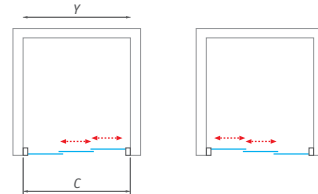

Project Line

projektové riešenie

LD3 / LSB

sprchové dvere posuvné na inštaláciu do niky alebo na kombináciu s bočnou stenou LSB

3 mm ESG Bezpečnostné sklo
Grape 11
3 mm polystyrol **Damp 04**

Farba profilu
Biela 04

LD3 - univerzálne ľavé a pravé prevedenie

LD3 (posuvné sprchové dvere) / LSB (bočná stena)

typ	inštaláčny rozmer (y)	výška (h)	vstupný otvor (c)	profil	výplň	spôsob dodania	CENA vrátane DPH
LD3/800	760-820	1800	400	biela	damp	S	194 €
LD3/800	760-820	1800	400	biela	grape	S	229 €
LD3/900	880-940	1800	480	biela	damp	S	206 €
LD3/900	880-940	1800	480	biela	grape	S	241 €
LD3/950	940-1000	1800	520	biela	damp	S	210 €
LD3/950	940-1000	1800	520	biela	grape	S	250 €
LSB/750	740-800	1800	—	biela	damp	0	134 €
LSB/750	740-800	1800	—	biela	grape	0	170 €
LSB/850	800-860	1800	—	biela	damp	0	143 €
LSB/850	800-860	1800	—	biela	grape	0	182 €
LSB/900	860-920	1800	—	biela	damp	S	155 €
LSB/900	860-920	1800	—	biela	grape	0	190 €

DREAM-P

štvrtkruhová samonosná sprchová vanička z koextrudovanej škrupiny s nosičom GREENSIR

80×80 / 90×90

DREAM-P	L	W	H	S1	S2	W1	R	Ø
800×800	800	800	125	230	170	250	550	60
900×900	900	900	125	230	190	350	550	60

vaničky DREAM-P sú dodávané vrátane sifónu

DREAM-P

typ	rozmer (mm)	spôsob dodania	CENA vrátane DPH
DREAM-P 800	800×800×125, R550	S	131 €
DREAM-P 900	900×900×125, R550	S	136 €

DREAM FLAT

štvrtkruhová sprchová vanička z koextrudovanej škrupiny s nosičom GREENSIR s vyhotovením FLAT

80×80 / 90×90

DREAM FLAT	L	W	H	S1	S2	W1	R	Ø
800×800	800	800	60	230	170	250	550	60
900×900	900	900	60	230	190	350	550	60

DREAM FLAT

typ	rozmer (mm)	spôsob dodania	CENA vrátane DPH
DREAM FLAT 800	800×800×60, R550	S	131 €
DREAM FLAT 900	900×900×60, R550	S	134 €