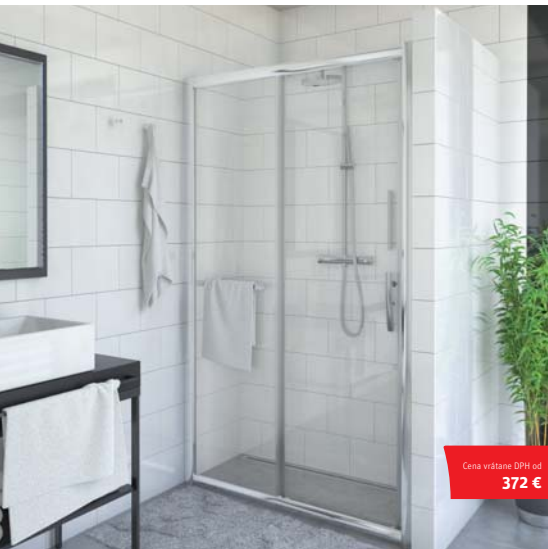

Sprchové dvere do niky

jednoduchá údržba
vďaka pojazdom s odklápaním

univerzálny otočný mechanizmus
umožňuje otváranie dovnútra aj von

Cena vrátane DPH od
372 €

PXD2N

posuvné sprchové dvere
na inštaláciu do niky

- funkčný držiak na uteráky
- masívne praktické madlo
- štandardná výška 2 000 mm
- dvere s ĽAVOU stranou vstupu - nutné pri montáži otočiť dvere a zameniť pojazdy (spodné za horné)

6 mm ESG Bepečnostné sklo
Transparent O2 / Satinato 15

Farba profilu
Brilliant OO

PXD2N (posuvné sprchové dvere do niky)

typ	profil	výplň	spôsob dodania	CENA vrátane DPH
PXD2N/1200	brillant	transparent / satinato	S	od 372 €
PXD2N/1300	brillant	transparent / satinato	S	od 412 €
PXD2N/1400	brillant	transparent / satinato	S	od 452 €
PXD2N/1500	brillant	transparent / satinato	S	od 520 €
PXD2N/1600	brillant	transparent / satinato	S	od 539 €