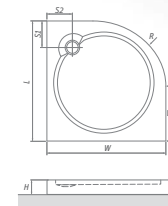

LSB

LD3+LSB

LD3 + LSB

DREAM-P

štvrtkruhová samonosná sprchová vanička z koextrudovanej škrupiny s nosičom GREENSIR

80×80 / 90×90

DREAM-P	L	W	H	S1	S2	W1	R	Ø
800×800	800	800	125	230	170	250	550	60
900×900	900	900	125	230	190	350	550	60