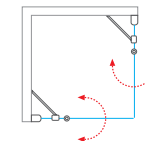

TB (bočná stena k sprchovým dverám TD01)

typ	profil	výplň	spôsob dodania	CENA vrátane DPH
TB/700	brillant	transparent	0	293 €
TB/700	striebo	transparent	0	281 €
TB/750	brillant	transparent	0	298 €
TB/750	striebo	transparent	0	293 €
TB/800	brillant	transparent	S	301 €
TB/800	striebo	transparent	S	293 €
TB/900	brillant	transparent	S	320 €
TB/900	striebo	transparent	S	305 €
TB/1000	brillant	transparent	S	341 €
TB/1000	striebo	transparent	S	325 €

TD01 + TD01

štvorcový alebo obdĺžnikový sprchový kút s dvojkřídlovými otváracími dverami

- perfektná tesnosť a dlhá životnosť

6 mm ESG Bezpečnostné sklo
Transparent O2

Farba profilu
Brillant 00 / Striebro (Elox) 01