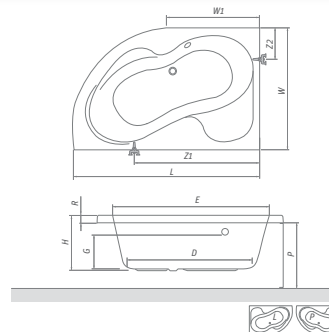

150×100 / 160×100

odporúčané príslušenstvo nožičky EXCLUSIVE str. 75

PXV1, SCREEN MINI

TULLIP

typ	rozmer (mm)	objem (l)	spôsob dodania	CENA vrátane DPH
TULLIP 150 (L)	1500×1000	200	S	274 €
TULLIP 150 (P)	1500×1000	200	S	274 €
TULLIP 160 (L)	1600×1000	210	S	298 €
TULLIP 160 (P)	1600×1000	210	S	298 €