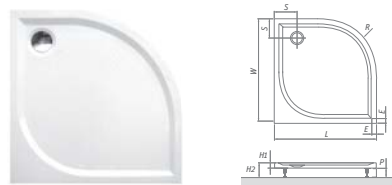

Marmo Classic

sprchové vaničky z liateho mramoru

DREAM-M

štvrtkruhová sprchová vanička z liateho mramoru

Cena vrátane DPH od
174 €

DREAM-M	L	W	H1	H2	S	P	E	R	Ø
800×800	800	800	30	110-130	150	100	40	550	90
900×900	900	900	30	110-130	180	100	40	550	90

DREAM-M			
typ	rozmer (mm)	spôsob dodania	CENA vrátane DPH
DREAM-M 800	800×800×30, R550	S	174 €
DREAM-M 900	900×900×30, R550	S	190 €
čelný panel 800	výška=100	S	55 €
čelný panel 900	výška=100	S	59 €

ceny sú uvedené vrátane 5 ks nastaviteľných nožičiek