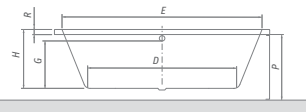

Vane
akrylátové

MALIBU NEO

obdĺžniková akrylátová vaňa

160×75 / 170×75 / 180×80

Cena vrátane DPH od
301 €

odporúčané
príslušenstvo nožičky
EXCLUSIVE str. 75

MALIBU NEO

typ	rozmer (mm)	objem (l)	spôsob dodania	CENA vrátane DPH
MALIBU NEO 160	1600×750	200	S	301 €
MALIBU NEO 170	1700×750	210	S	313 €
MALIBU NEO 180	1795×795	220	S	344 €
Čelný panel 160	1600×560	-	S	170 €
Čelný panel 170	1700×560	-	S	170 €
Čelný panel 180	1800×580	-	S	170 €
Bočný panel 75	750×560	-	S	91 €
Bočný panel 80	800×580	-	S	95 €

MALIBU NEO	L	W	H	G	D	R	P	S	E	F	F1	Z
1600×750	1600	750	430	330	1010	40	560	375	1480	630	60	255
1700×750	1700	750	465	320	1150	40	560	445	1590	630	60	255
1795×795	1795	795	465	330	1210	40	580	465	1680	670	60	270

ACTIVA NEO

priestraná asymetrická rohová vaňa

150×90 / 160×90 / 170×90

odporúčané
príslušenstvo nožičky
EXCLUSIVE str. 75

ACTIVA NEO

typ	rozmer (mm)	objem (l)	spôsob dodania	CENA vrátane DPH
ACTIVA NEO 150 (L)	1500×900	210	S	332 €
ACTIVA NEO 150 (P)	1500×900	210	S	332 €
ACTIVA NEO 160 (L)	1600×900	215	S	341 €
ACTIVA NEO 160 (P)	1600×900	215	S	341 €
ACTIVA NEO 170 (L)	1700×900	230	S	396 €
ACTIVA NEO 170 (P)	1700×900	230	S	396 €
Čelný panel 150	výška=570	-	S	222 €
Čelný panel 160	výška=570	-	S	229 €
Čelný panel 170	výška=570	-	S	241 €