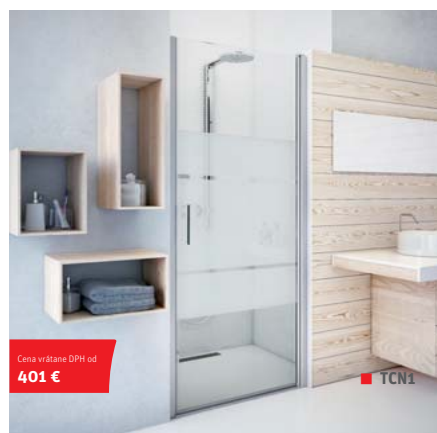

Sprchové dvere do niky

výborné riešenie sprchovacieho priestoru

Viac informácií ...

Bližšie informácie o produktoch nájdete na www.roth-slovakia.sk alebo v technickom katalógu u našich odborných predajcov.