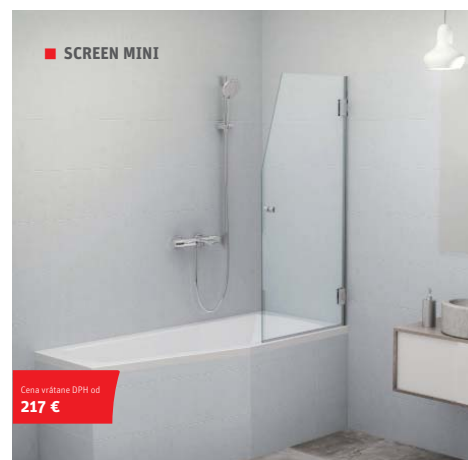

Vaňové zásteny praktický doplnok

praktické riešenie
pre komfortný relax

stabilita
ľahká údržba

Potrebujete praktickú vaňovú zástenu?
Pevnú, s posuvnými dvermi alebo sklápacia?
Stačí si len vybrať ...

Viac informácií ...

Blížšie informácie o produktoch nájdete na www.roth-slovakia.sk
alebo v technickom katalógu u našich odborných predajcov.