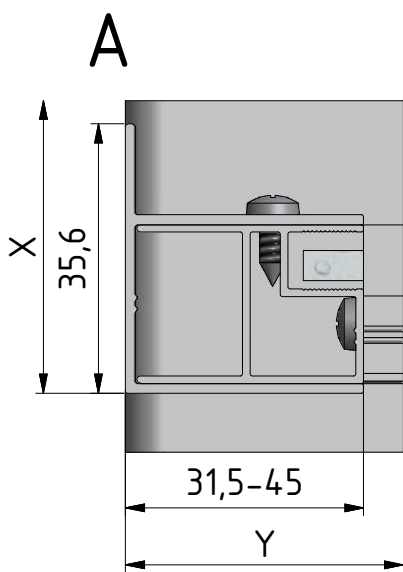

# LLB

	X (MIN-MAX)	Y (MIN-MAX)
700	679-705	675-705
750	729-755	-
800	779-805	775-805
900	879-905	875-905
1000	979-1005	975-1005

.	X	Y
700	679-705	-
750	729-765	-
800	779-805	-
900	879-905	-
1000	979-1005	970-1005
1200		1170-1205
1400		1370-1405
1600		1570-1605

1. 1x

8. 1x  
(P3147)

12. 6x (M0806)  
Ø3,5x9,5

6. 6x (MA0511)

Zuberhör mit Türen LLD01 / LLD02 / LLD2  
Fittings with doors LLD01 / LLD02 / LLD2  
Komponenty z LLD01 / LLD02 / LLD2

7. 1x  
(P3101)

4. 3x (M0511)

5. 3x (M0795)

Ø3,5x38

6. 3x (MA0511)

15. 1x (M0838)

Ø2,8

**A** 3x

**B** 3x

**C** 3x