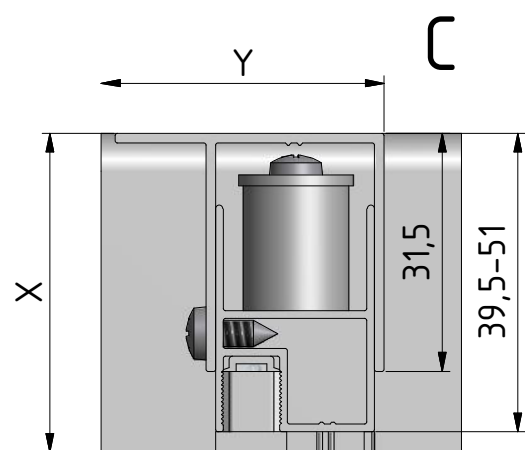

# LLB

	X (MIN-MAX)	Y (MIN-MAX)
700	679-705	675-705
750	729-755	-
800	779-805	775-805
900	879-905	875-905
1000	979-1005	975-1005

.	X	Y
700	679-705	-
750	729-765	-
800	779-805	-
900	879-905	-
1000	979-1005	970-1005
1200		1170-1205
1400		1370-1405
1600		1570-1605

1. 1x

8. 1x  
(P3147)

12. 6x (M0806)  
Ø3,5x9,5

6. 6x (MA0511)

Zuberhör mit Türen LLD01 / LLD02 / LLD2  
Fittings with doors LLD01 / LLD02 / LLD2  
Komponenty z LLD01 / LLD02 / LLD2

7. 1x  
(P3101)

4. 3x (M0511)

5. 3x (M0795)

Ø3,5x38

6. 3x (MA0511)

15. 1x (M0838)

Ø2,8

**A** 3x

**B** 3x

**C** 3x