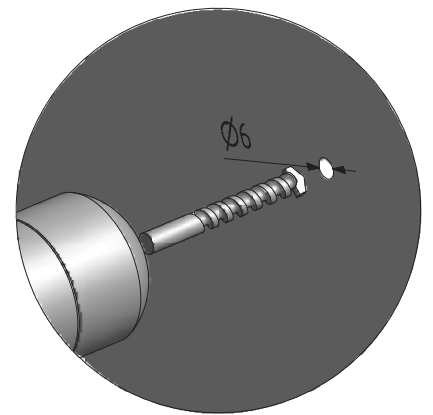

1. 1x

8. 1x  
(P3147)

12. 6x (M0806)  
Ø3,5x9,5

6. 6x (MA0511)

Zuberhör mit Türen LLD01 / LLD02 / LLD2  
Fittings with doors LLD01 / LLD02 / LLD2  
Komponenty z LLD01 / LLD02 / LLD2

7. 1x  
(P3101)

4. 3x (M0511)

5. 3x (M0795)

Ø3,5x38

6. 3x (MA0511)

15. 1x (M0838)

Ø2,8

**A** 3x

**B** 3x

**C** 3x

**D** 3x

**E** 3x

**F** 3x

**G** 3x

LLD01 / LLD02 / LLD2

Sehen Montageanleitung LLD01 / LLD02 / LLD2  
See installation instructions LLD01 / LLD02 / LLD2  
Dle montážního návodu LLD01 / LLD02 / LLD2

**H****I** 3x**B**x**K** 3x

**L**

**M**

Q1

Q2

Q3

SILICONE MIN 100mm

SILICONE

SILICONE MIN 100mm