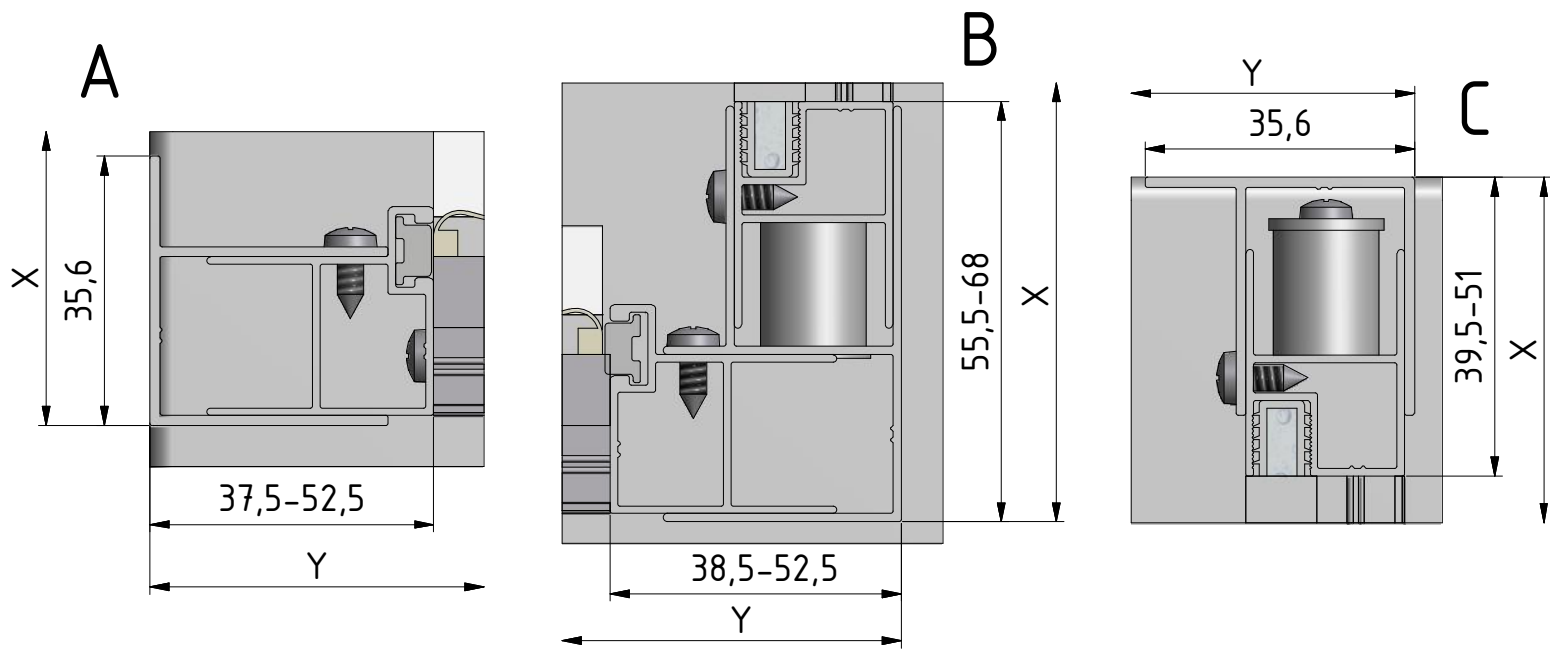

# LLB

	X (MIN-MAX)	Y (MIN-MAX)
700	679-705	675-705
750	729-755	-
800	779-805	775-805
900	879-905	875-905
1000	979-1005	975-1005

.	X	Y
700	679-705	-
750	729-765	-
800	779-805	-
900	879-905	-
1000	979-1005	970-1005
1200		1170-1205
1400		1370-1405
1600		1570-1605

1. 1x

8. 1x  
(P3147)

12. 6x (M0806)  
Ø3,5x9,5

6. 6x (MA0511)

Zuberhör mit Türen LLD01 / LLD02 / LLD2  
Fittings with doors LLD01 / LLD02 / LLD2  
Komponenty z LLD01 / LLD02 / LLD2

7. 1x  
(P3101)

4. 3x (M0511)

5. 3x (M0795)

Ø3,5x38

6. 3x (MA0511)

15. 1x (M0838)

Ø2,8

**A** 3x

**B** 3x

**C** 3x