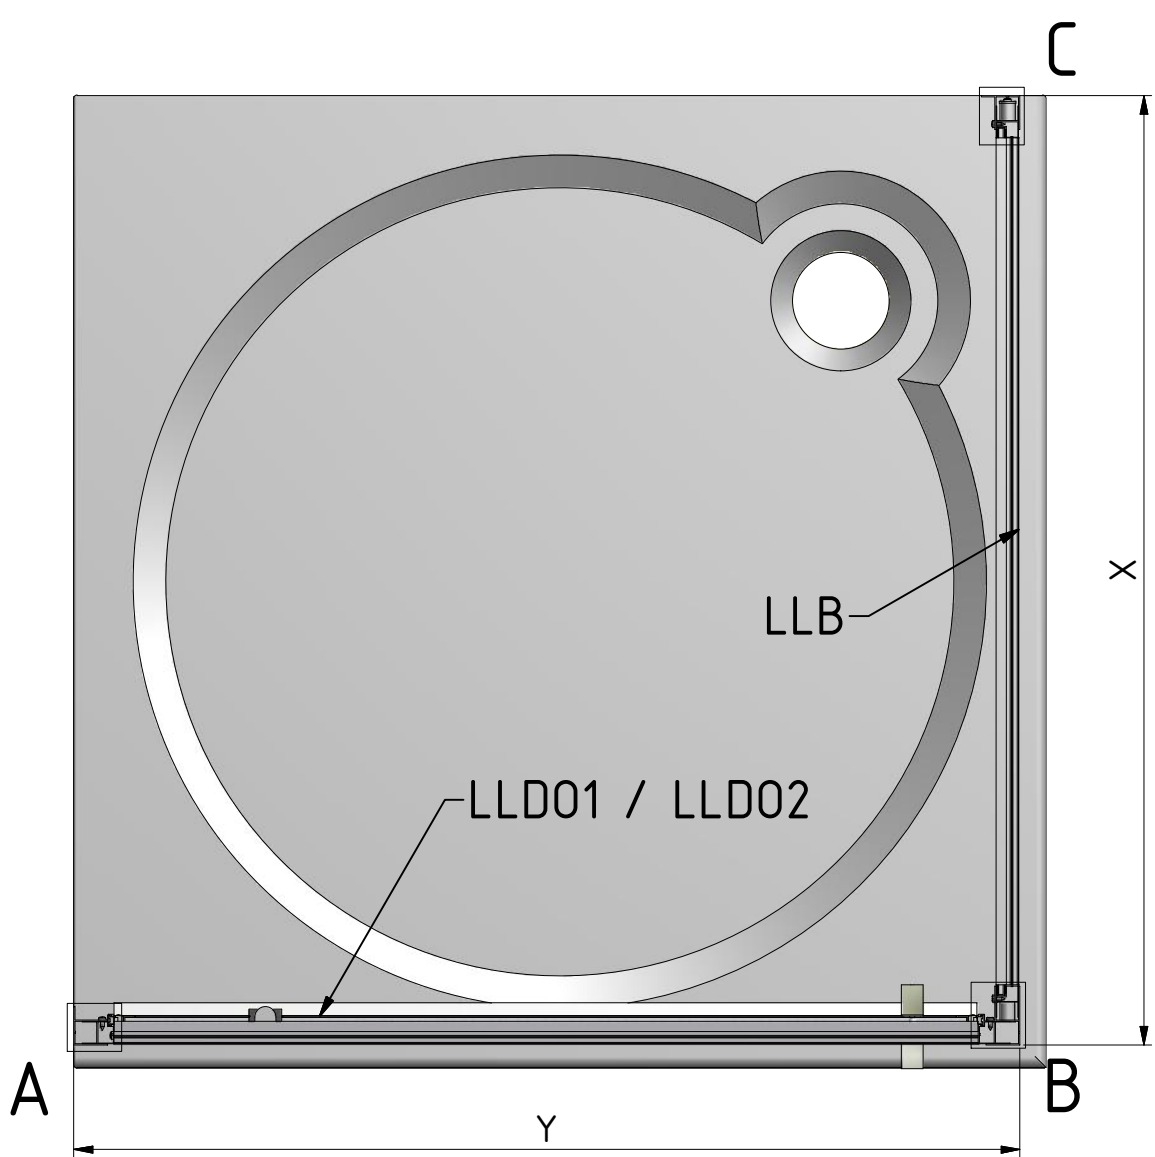

# LLB

	X (MIN-MAX)	Y (MIN-MAX)
700	679-705	675-705
750	729-755	-
800	779-805	775-805
900	879-905	875-905
1000	979-1005	975-1005

.	X	Y
700	679-705	-
750	729-765	-
800	779-805	-
900	879-905	-
1000	979-1005	970-1005
1200		1170-1205
1400		1370-1405
1600		1570-1605

1. 1x

8. 1x  
(P3147)

12. 6x (M0806)  
Ø3,5x9,5

6. 6x (MA0511)

Zuberhör mit Türen LLD01 / LLD02 / LLD2  
Fittings with doors LLD01 / LLD02 / LLD2  
Komponenty z LLD01 / LLD02 / LLD2

7. 1x  
(P3101)

4. 3x (M0511)

5. 3x (M0795)

Ø3,5x38

6. 3x (MA0511)

15. 1x (M0838)

Ø2,8

**A** 3x

**B** 3x

**C** 3x

12

SILICONE MIN 100mm

SILICONE

V135	700	clear glass	ND03-0538-02
		intima	ND03-0538-21
	750	clear glass	ND03-0539-02
		intima	ND03-0539-21
	800	clear glass	ND03-0540-02
		intima	ND03-0540-21
	900	clear glass	ND03-0541-02
		intima	ND03-0541-21
1000	clear glass	ND03-0542-02	
	intima	ND03-0542-21	