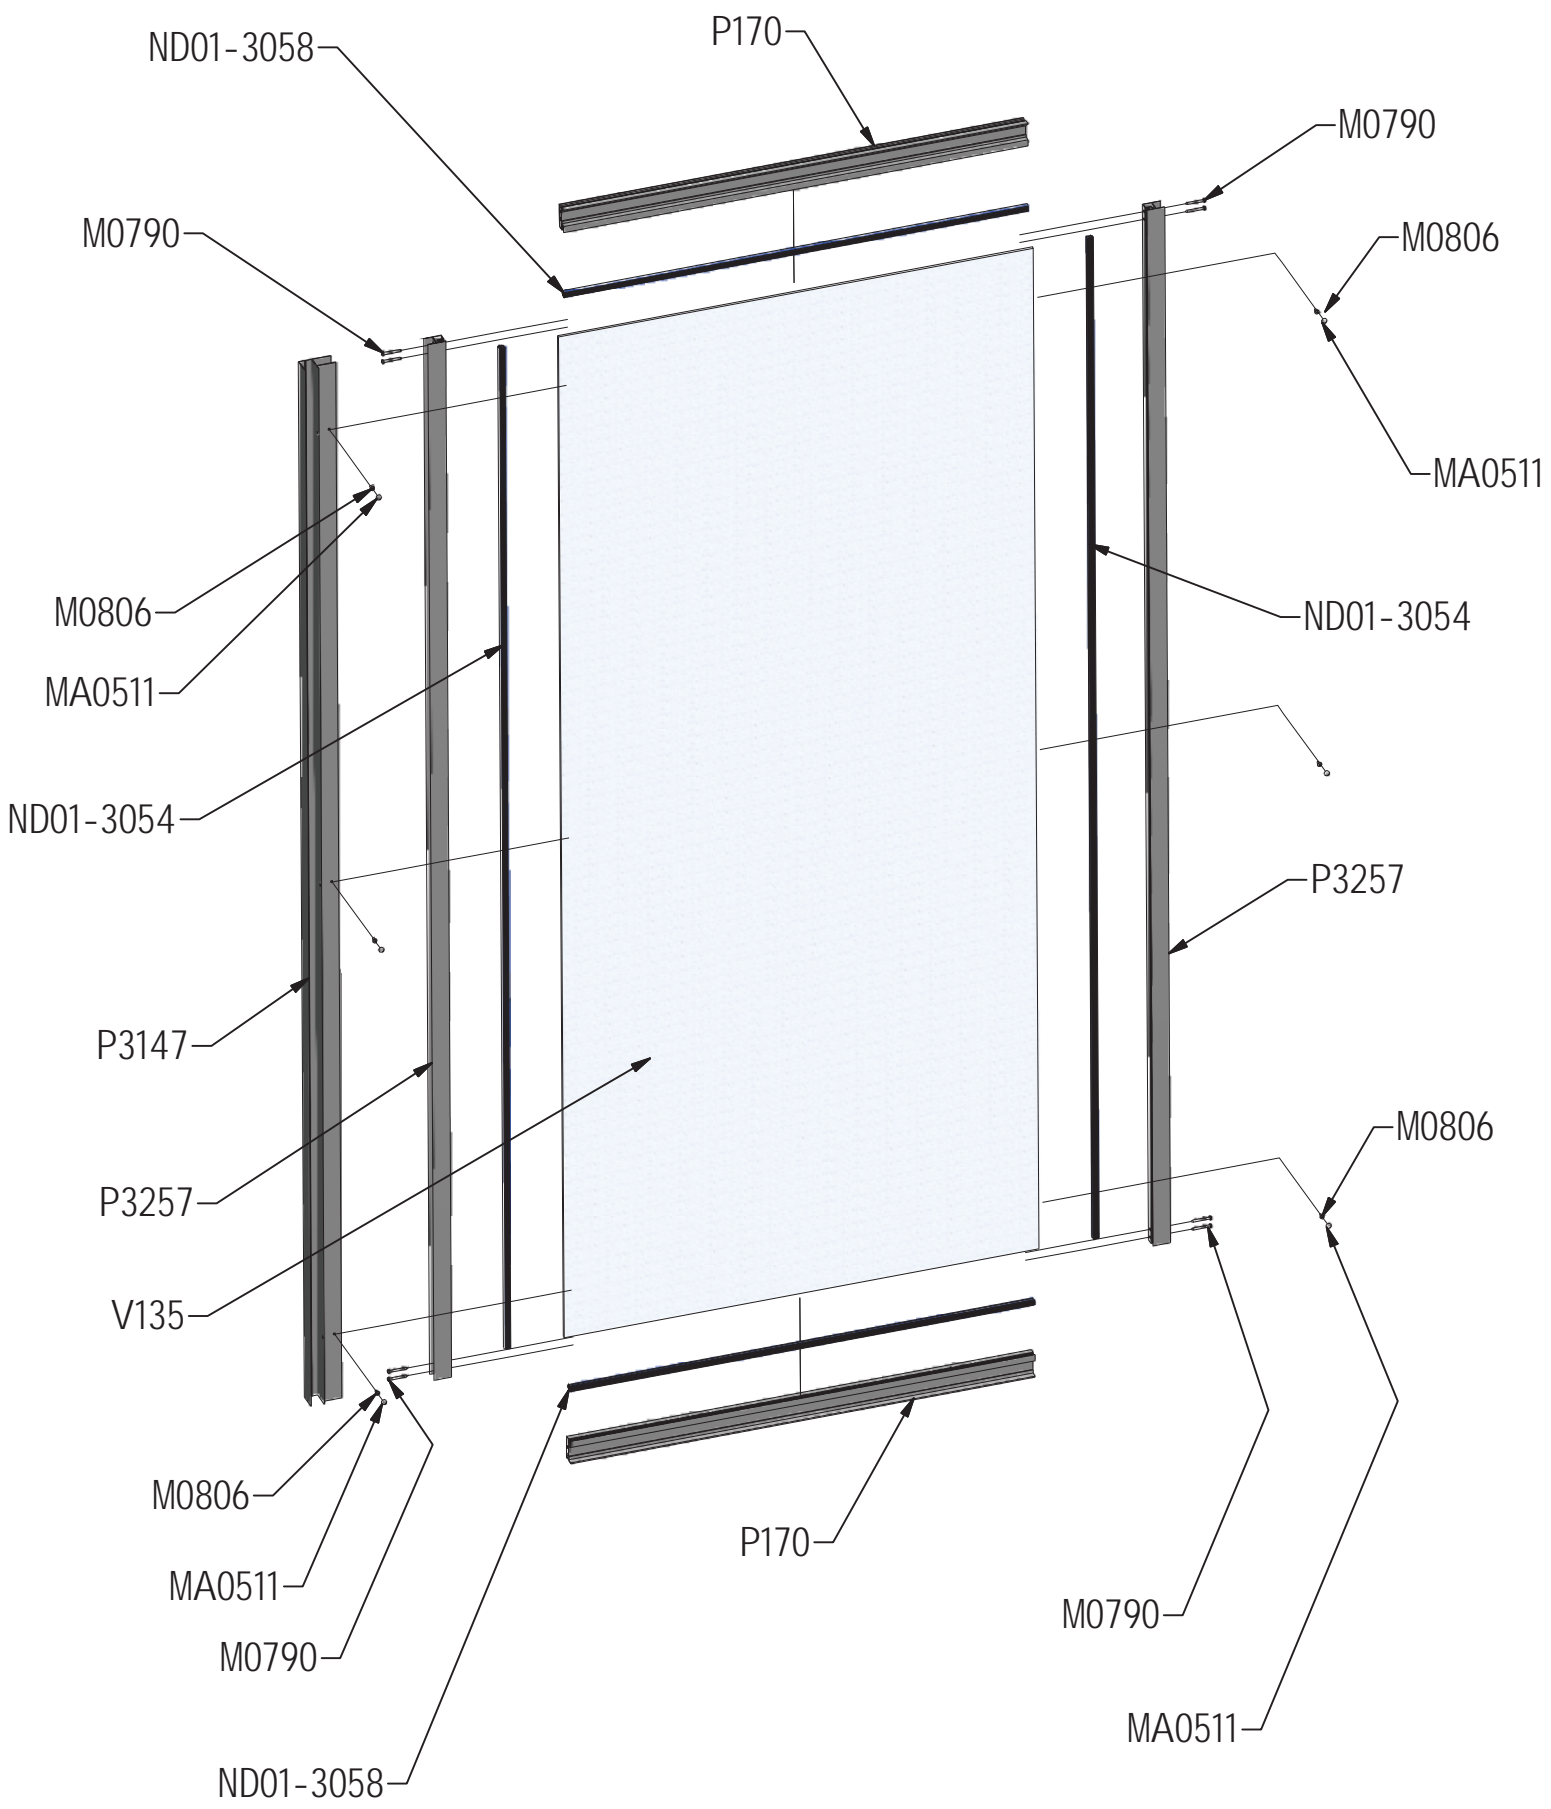

**D** 3x

**E** 3x

**F** 3x

**G** 3x

LLD01 / LLD02 / LLD2

Sehen Montageanleitung LLD01 / LLD02 / LLD2  
See installation instructions LLD01 / LLD02 / LLD2  
Dle montážního návodu LLD01 / LLD02 / LLD2

**H****I** 3x**B**x**K** 3x

**L**

**M**

Q1

Q2

Q3

SILICONE MIN 100mm

SILICONE

SILICONE MIN 100mm

12

SILICONE MIN 100mm

SILICONE

V135	700	clear glass	ND03-0538-02
		intima	ND03-0538-21
	750	clear glass	ND03-0539-02
		intima	ND03-0539-21
	800	clear glass	ND03-0540-02
		intima	ND03-0540-21
	900	clear glass	ND03-0541-02
		intima	ND03-0541-21
1000	clear glass	ND03-0542-02	
	intima	ND03-0542-21	