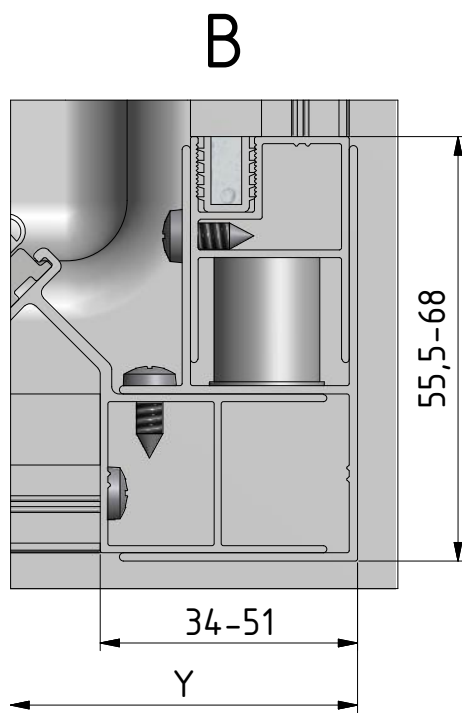

# LLB

	X (MIN-MAX)	Y (MIN-MAX)
700	679-705	675-705
750	729-755	-
800	779-805	775-805
900	879-905	875-905
1000	979-1005	975-1005

.	X	Y
700	679-705	-
750	729-765	-
800	779-805	-
900	879-905	-
1000	979-1005	970-1005
1200		1170-1205
1400		1370-1405
1600		1570-1605

1. 1x

8. 1x  
(P3147)

12. 6x (M0806)  
Ø3,5x9,5

6. 6x (MA0511)

Zuberhör mit Türen LLD01 / LLD02 / LLD2  
Fittings with doors LLD01 / LLD02 / LLD2  
Komponenty z LLD01 / LLD02 / LLD2

7. 1x  
(P3101)

4. 3x (M0511)

5. 3x (M0795)

Ø3,5x38

6. 3x (MA0511)

15. 1x (M0838)

Ø2,8

**A** 3x

**B** 3x

**C** 3x