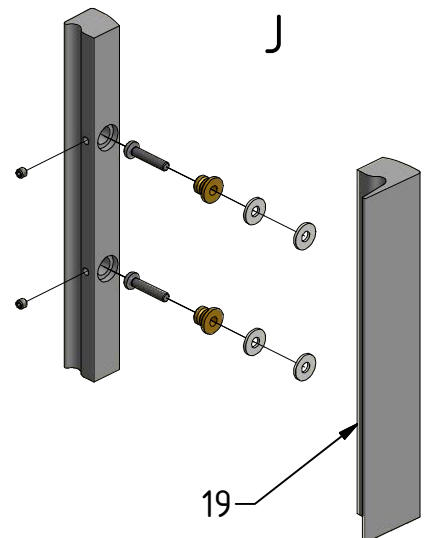

18. 1x  
M1916

(DE) Behandelten Seite (INNERE)  
 (FR) Face traitée (INTERIEUR)  
 (GB) Treated side (INTERIOR)  
 (CZ) Ošetřená strana (INTERIER)

L

M

# TD01 RIGHT

P32		brillant	P2197
		elox	P2205
P33		brillant	ND01-0973-00
		elox	ND01-0973-01
P34			ND01-2420
P35	800		ND01-2227-8
	900		ND01-2227-9
	1000		ND01-2227-1
	1100		ND01-2227-1
	1200		ND01-2227-12