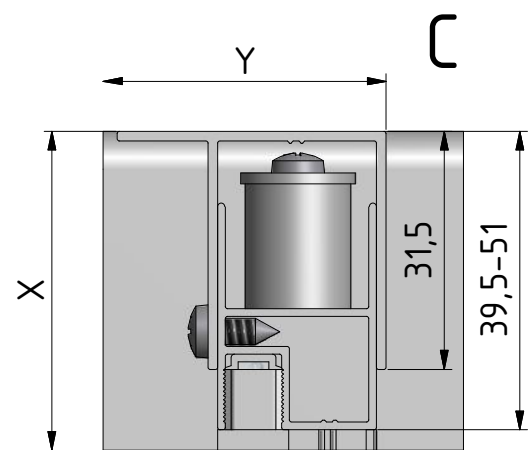

LLB

	X (MIN-MAX)	Y (MIN-MAX)
700	679-705	675-705
750	729-755	-
800	779-805	775-805
900	879-905	875-905
1000	979-1005	975-1005

	X	Y
700	679-705	-
750	729-765	-
800	779-805	-
900	879-905	-
1000	979-1005	970-1005
1200		1170-1205
1400		1370-1405
1600		1570-1605

1. 1x

8. 1x
(P3147)

12. 6x (M0806)
Ø3,5x9,5

6. 6x (MA0511)

Zuberhör mit Türen LLD01 / LLD02 / LLD2
Fittings with doors LLD01 / LLD02 / LLD2
Komponenty z LLD01 / LLD02 / LLD2

7. 1x
(P3101)

4. 3x (M0511)

5. 3x (M0795)

Ø3,5x38

6. 3x (MA0511)

15. 1x (M0838)

Ø2,8

A 3x

B 3x

C 3x

D 3x