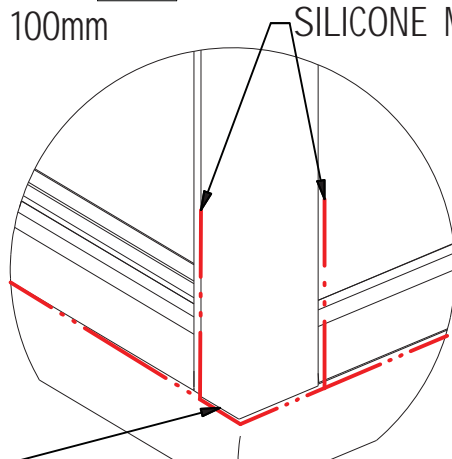

Ø3,5x38

6. 3x (MA0511)

15. 1x (M0838)

Ø2,8

A 3x

B 3x

C 3x

D 3x

E 3x

F 3x

G 3x

LLD01 / LLD02 / LLD2

Sehen Montageanleitung LLD01 / LLD02 / LLD2
See installation instructions LLD01 / LLD02 / LLD2
Dle montážního návodu LLD01 / LLD02 / LLD2

H**I** 3x**J** 3x**K** 3x

L

M

Q1

Q2

Q3

SILICONE MIN 100mm

SILICONE

SILICONE MIN 100mm

12

SILICONE MIN 100mm

SILICONE

V135	700	clear glass	ND03-0538-02
		intima	ND03-0538-21
	750	clear glass	ND03-0539-02
		intima	ND03-0539-21
	800	clear glass	ND03-0540-02
		intima	ND03-0540-21
	900	clear glass	ND03-0541-02
		intima	ND03-0541-21
1000	clear glass	ND03-0542-02	
	intima	ND03-0542-21	