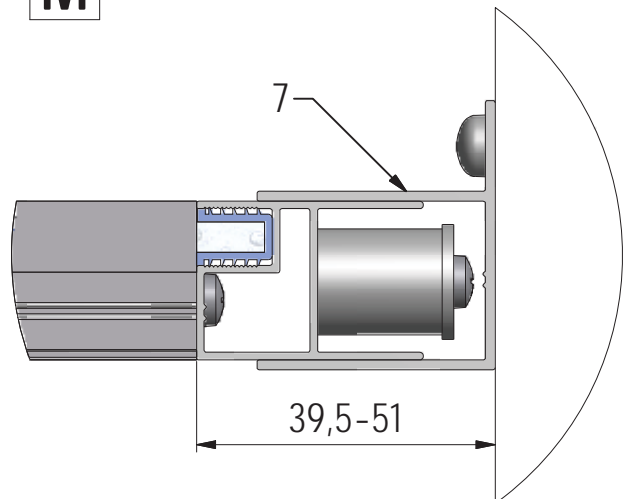

Ø3,5x38

6. 3x (MA0511)

15. 1x (M0838)

Ø2,8

A 3x

B 3x

C 3x

D 3x

E 3x

F 3x

G 3x

LLD01 / LLD02 / LLD2

Sehen Montageanleitung LLD01 / LLD02 / LLD2
See installation instructions LLD01 / LLD02 / LLD2
Dle montážního návodu LLD01 / LLD02 / LLD2

H**I** 3x**J** 3x**K** 3x

L

M

Q1

Q2

Q3

SILICONE MIN 100mm

SILICONE

SILICONE MIN 100mm

12

SILICONE MIN 100mm