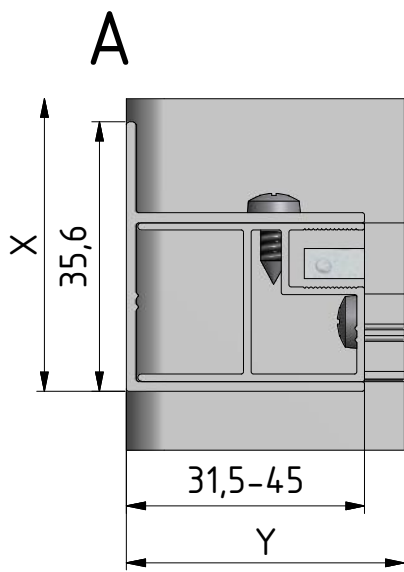

LLB

	X (MIN-MAX)	Y (MIN-MAX)
700	679-705	675-705
750	729-755	-
800	779-805	775-805
900	879-905	875-905
1000	979-1005	975-1005

	X	Y
700	679-705	-
750	729-765	-
800	779-805	-
900	879-905	-
1000	979-1005	970-1005
1200		1170-1205
1400		1370-1405
1600		1570-1605

1. 1x

8. 1x
(P3147)

12. 6x (M0806)
Ø3,5x9,5

6. 6x (MA0511)

Zuberhör mit Türen LLD01 / LLD02 / LLD2
Fittings with doors LLD01 / LLD02 / LLD2
Komponenty z LLD01 / LLD02 / LLD2

7. 1x
(P3101)

4. 3x (M0511)

5. 3x (M0795)

Ø3,5x38

6. 3x (MA0511)

15. 1x (M0838)

Ø2,8

A 3x

B 3x

C 3x

D 3x