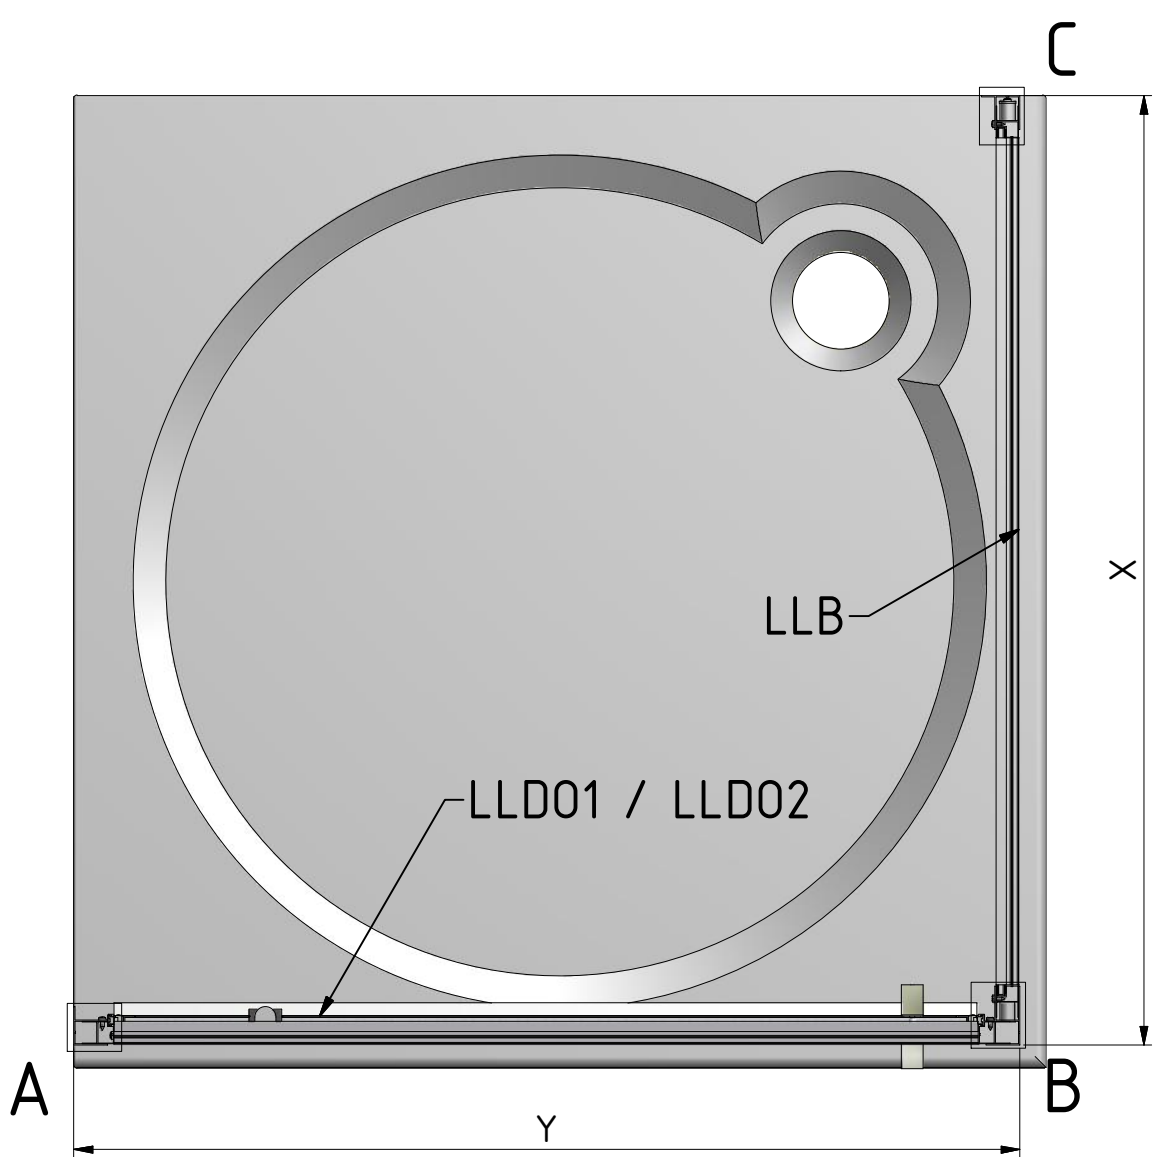

LLB

	X (MIN-MAX)	Y (MIN-MAX)
700	679-705	675-705
750	729-755	-
800	779-805	775-805
900	879-905	875-905
1000	979-1005	975-1005

	X	Y
700	679-705	-
750	729-765	-
800	779-805	-
900	879-905	-
1000	979-1005	970-1005
1200		1170-1205
1400		1370-1405
1600		1570-1605

1. 1x

8. 1x
(P3147)

12. 6x (M0806)
Ø3,5x9,5

6. 6x (MA0511)

Zuberhör mit Türen LLD01 / LLD02 / LLD2
Fittings with doors LLD01 / LLD02 / LLD2
Komponenty z LLD01 / LLD02 / LLD2

7. 1x
(P3101)

4. 3x (M0511)

5. 3x (M0795)

Ø3,5x38

6. 3x (MA0511)

15. 1x (M0838)

Ø2,8

A 3x

B 3x

C 3x

D 3x

SILICONE

V135	700	clear glass	ND03-0538-02
		intima	ND03-0538-21
	750	clear glass	ND03-0539-02
		intima	ND03-0539-21
	800	clear glass	ND03-0540-02
		intima	ND03-0540-21
	900	clear glass	ND03-0541-02
		intima	ND03-0541-21
1000	clear glass	ND03-0542-02	
	intima	ND03-0542-21	