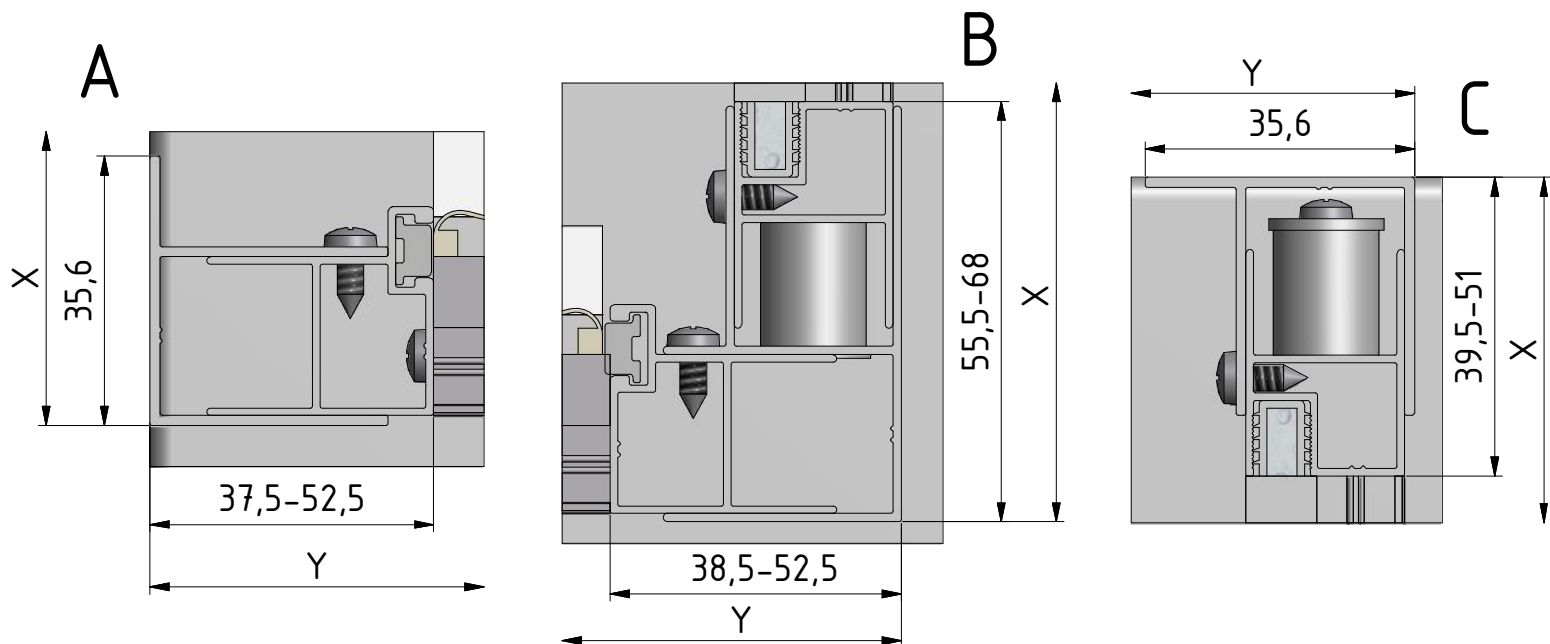

LLB

	X (MIN-MAX)	Y (MIN-MAX)
700	679-705	675-705
750	729-755	-
800	779-805	775-805
900	879-905	875-905
1000	979-1005	975-1005

	X	Y
700	679-705	-
750	729-765	-
800	779-805	-
900	879-905	-
1000	979-1005	970-1005
1200		1170-1205
1400		1370-1405
1600		1570-1605

1. 1x

8. 1x
(P3147)

12. 6x (M0806)
Ø3,5x9,5

6. 6x (MA0511)

Zuberhör mit Türen LLD01 / LLD02 / LLD2
Fittings with doors LLD01 / LLD02 / LLD2
Komponenty z LLD01 / LLD02 / LLD2

7. 1x
(P3101)

4. 3x (M0511)

5. 3x (M0795)

Ø3,5x38

6. 3x (MA0511)

15. 1x (M0838)

Ø2,8

A 3x

B 3x

C 3x

D 3x