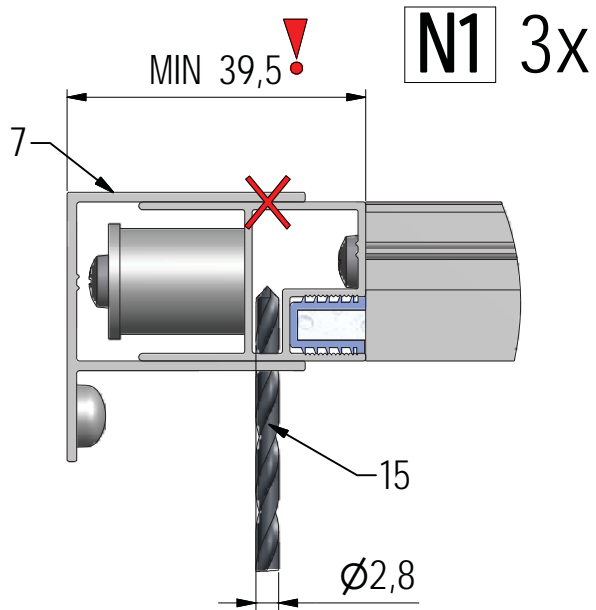

Ø3,5x38

6. 3x (MA0511)

15. 1x (M0838)

Ø2,8

A 3x

B 3x

C 3x

D 3x

E 3x

F 3x

G 3x

LLD01 / LLD02 / LLD2

Sehen Montageanleitung LLD01 / LLD02 / LLD2
See installation instructions LLD01 / LLD02 / LLD2
Dle montážního návodu LLD01 / LLD02 / LLD2

H**I** 3x**J** 3x**K** 3x

L

M

Q1

Q2

Q3

SILICONE MIN 100mm

SILICONE

SILICONE MIN 100mm

12

SILICONE MIN 100mm