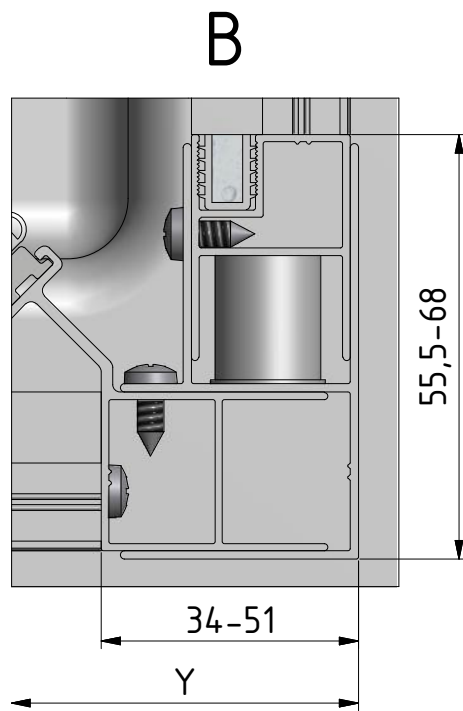

LLB

	X (MIN-MAX)	Y (MIN-MAX)
700	679-705	675-705
750	729-755	-
800	779-805	775-805
900	879-905	875-905
1000	979-1005	975-1005

	X	Y
700	679-705	-
750	729-765	-
800	779-805	-
900	879-905	-
1000	979-1005	970-1005
1200		1170-1205
1400		1370-1405
1600		1570-1605

1. 1x

8. 1x
(P3147)

12. 6x (M0806)
Ø3,5x9,5

6. 6x (MA0511)

Zuberhör mit Türen LLD01 / LLD02 / LLD2
Fittings with doors LLD01 / LLD02 / LLD2
Komponenty z LLD01 / LLD02 / LLD2

7. 1x
(P3101)

4. 3x (M0511)

5. 3x (M0795)

Ø3,5x38

6. 3x (MA0511)

15. 1x (M0838)

Ø2,8

A 3x

B 3x

C 3x

D 3x