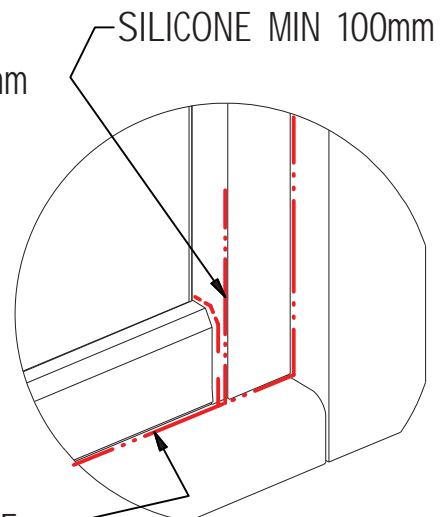

Ø3,5x38

6. 3x (MA0511)

15. 1x (M0838)

Ø2,8

A 3x

B 3x

C 3x

D 3x

E 3x

F 3x

G 3x

LLD01 / LLD02 / LLD2

Sehen Montageanleitung LLD01 / LLD02 / LLD2
See installation instructions LLD01 / LLD02 / LLD2
Dle montážního návodu LLD01 / LLD02 / LLD2

H**I** 3x**J** 3x**K** 3x

L

M

Q1

Q2

Q3

SILICONE MIN 100mm

SILICONE

SILICONE MIN 100mm

12

SILICONE MIN 100mm

SILICONE

V135	700	clear glass	ND03-0538-02
		intima	ND03-0538-21
	750	clear glass	ND03-0539-02
		intima	ND03-0539-21
	800	clear glass	ND03-0540-02
		intima	ND03-0540-21
	900	clear glass	ND03-0541-02
		intima	ND03-0541-21
1000	clear glass	ND03-0542-02	
	intima	ND03-0542-21	