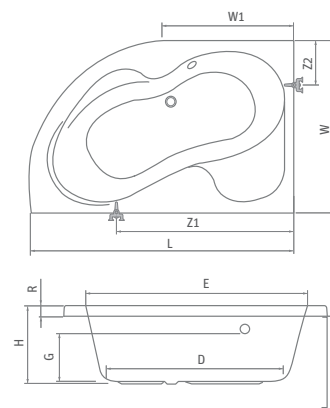

TULLIP	L	W	H	G	W1	D	R	P	E	Z1	Z2
1500×1000	1500	1000	460	330	700	1100	35	570	1390	1050	350
1600×1000	1600	1000	460	335	700	1200	35	570	1490	1120	350

Project Line

projektové riešenie

SCREEN PRO

vaňová zástena obojstranne otvárateľná