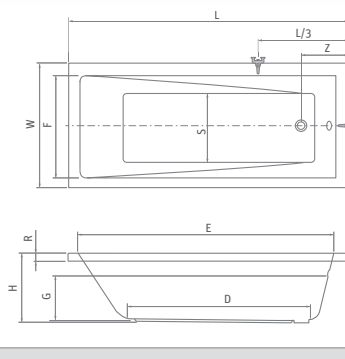

CLASSIC PRO

typ	rozmer (mm)	objem (l)	spôsob dodania	CENA vrátane DPH
CLASSIC PRO 150	1500×700	150	S	185 €
CLASSIC PRO 160	1600×700	160	S	193 €
CLASSIC PRO 170	1700×700	170	S	211 €

CLASSIC PRO	L	W	H	G	D	R	S	E	F	Z
1500×695	1500	695	390	295	1080	35	450	1350	555	235
1600×695	1600	695	395	300	1170	35	440	1435	545	230
1700×700	1700	700	390	295	1240	35	420	1540	540	250