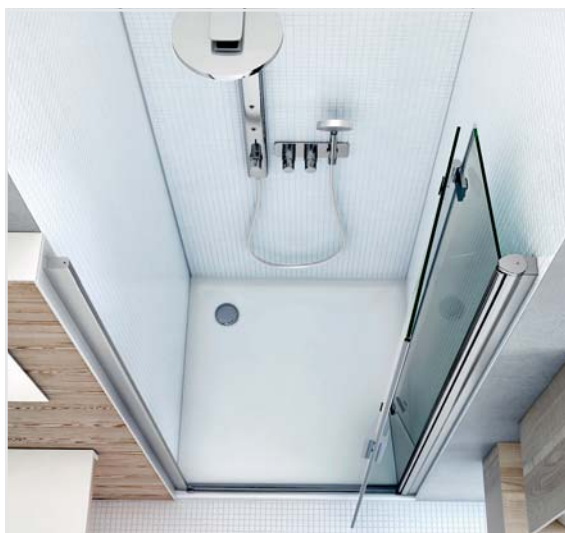

TZNL1

TZNP1

TZNP1 zložené k stene

Dverné pánty sú na vnútornej strane zapustené v jednej rovine so sklom pre väčšie pohodlie pri čistení

osvedčený vačkový systém otvárania

Cena vrátane DPH od
505 €

TCN2

dvojkřídlové sprchové dvere
na inštaláciu do niky