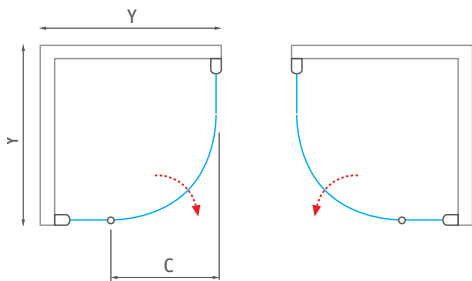

Project Line

projektové riešenie

AUSTIN

štvrtkruhový sprchový kút
s jednokrídlovými otváracími dverami

6 mm ESG Bezpečnostné sklo
Potlač

Farba profilu
Striebro

DENVER

štvrtkruhový sprchový kút
s jednokrídlovými otváracími dverami

6 mm ESG Bezpečnostné sklo
Rauch

Farba profilu
Striebro