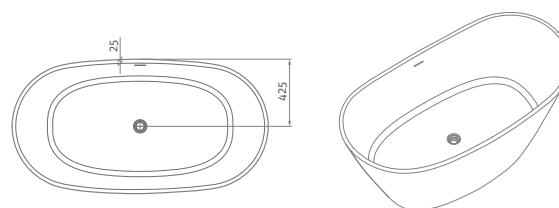

STONE AMORE

voľne stojaca vaňa z liateho mramoru

160×85