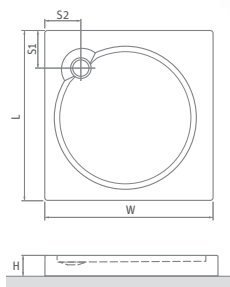

ALOHA-P

štvorcová samonosná sprchová vanička
z koextrudovanej škrupiny s nosičom GREENSIR

80×80 / 90×90

ALOHA-P	L	W	H	S1	S2	ø
800×800	800	800	125	200	195	60
900×900	900	900	125	185	180	60