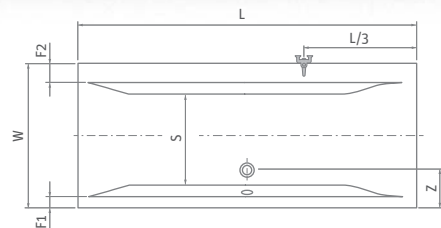

Cena vrátane DPH od
378 €