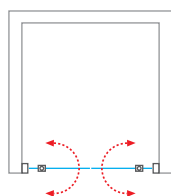

LLD02

dvojkřídlové sprchové dvere na inštaláciu do niky

■ pohodlný vstup vďaka obojstrannému otváraniu dovnútra aj von

5 mm ESG Bezpečnostné sklo
Transparent O2 / Intimglass 21

Farba profilu
Brillant OO

LLD02 (dvojkřídlové sprchové dvere do niky)

typ	profil	výplň	spôsob dodania	CENA vrátane DPH
LLD02/700	brillant	transparent	S	319 €
LLD02/800	brillant	transparent	S	329 €
LLD02/900	brillant	transparent	S	332 €
LLD02/1000	brillant	transparent	O	350 €
LLD02/700	brillant	intimglass	O	406 €
LLD02/800	brillant	intimglass	O	410 €
LLD02/900	brillant	intimglass	O	415 €
LLD02/1000	brillant	intimglass	O	432 €