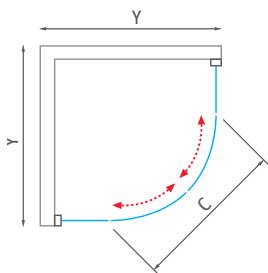

Project Line

projektové riešenie

HOUSTON NEO

štvrtkruhový sprchový kút
s dvojdielnymi posuvnými dverami