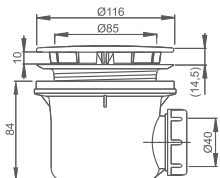

■ chróm plast Ø 90