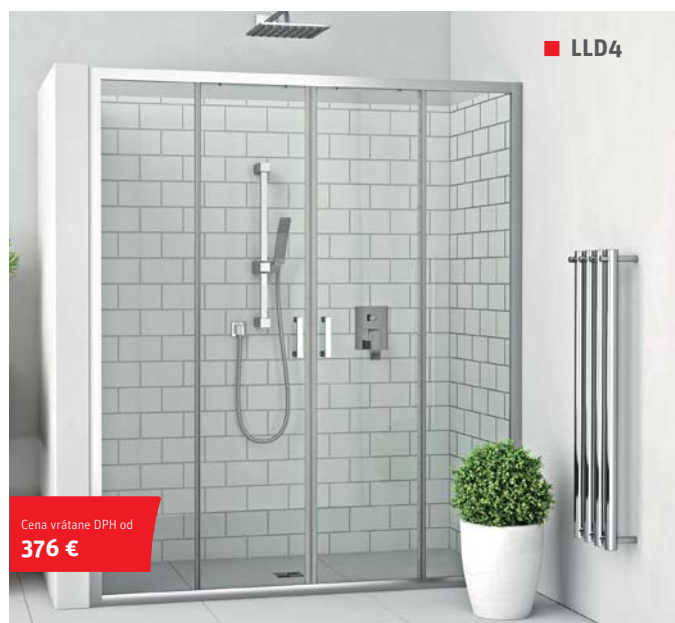

Sprchové dvere do niky

výborné riešenie
sprchového priestoru

Najširší výber dverí do niky

Viac informácií ...

Bližšie informácie o všetkých dverách do
niky nájdete na www.roth-slovakia.sk