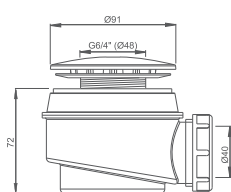

■ biely plast Ø 50/60