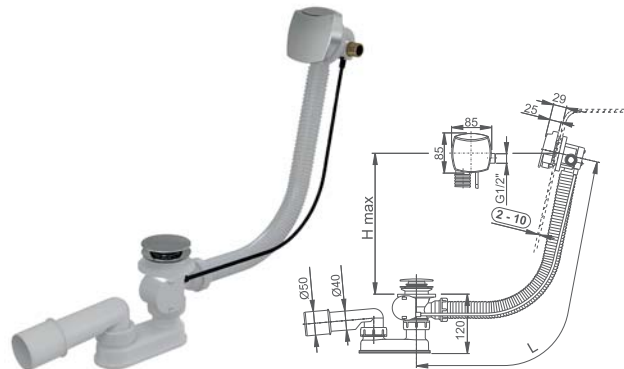

■ nerez mriežka Ø 50/60

■ biely plast Ø 50/60

■ nerez mriežka Ø 90

■ biely plast Ø 90

Vaňové sifóny

■ sifón vaňový automat

■ sifón vaňový s napúšťaním prepacom

Vaňové sifóny		
typ	spôsob dodania	CENA vrátane DPH
SIFÓN VAŇOVÝ KOMPLET KOV (L=570 mm)	S	29 €
SIFÓN VAŇOVÝ S NAPÚŠŤANÍM PREPADOM (L=570 mm)	S	102 €