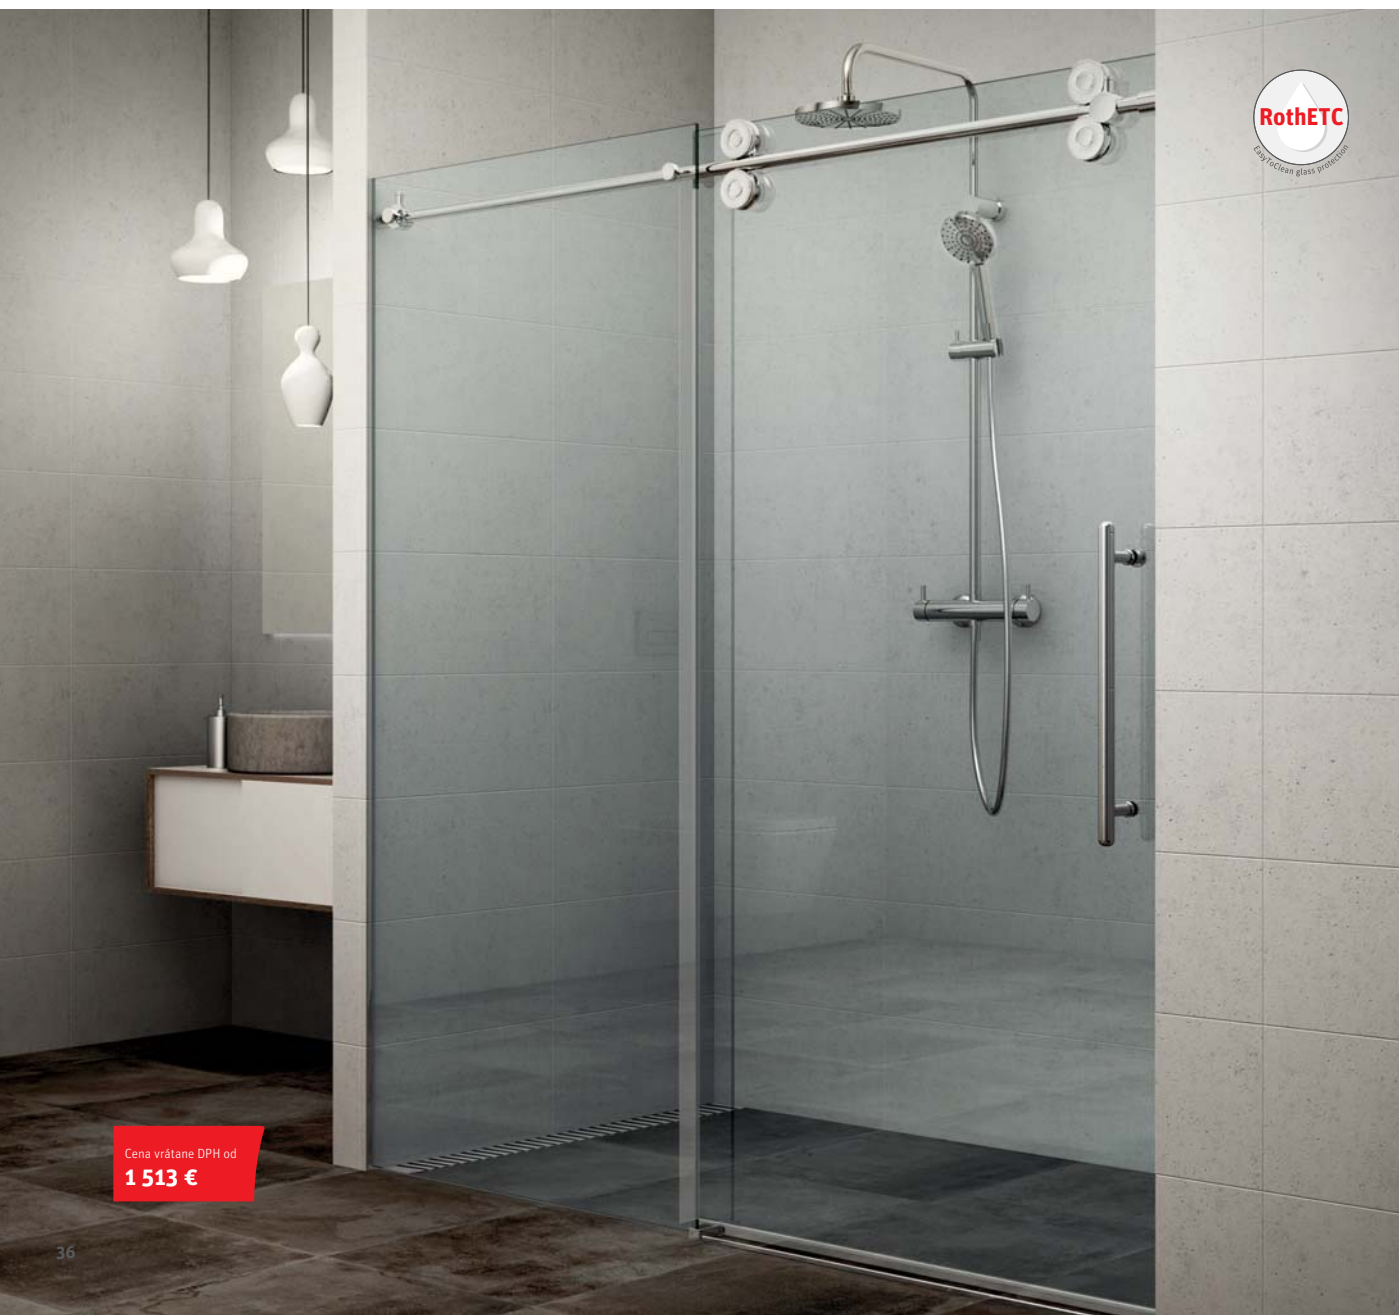

Cena vrátane DPH od
1 513 €