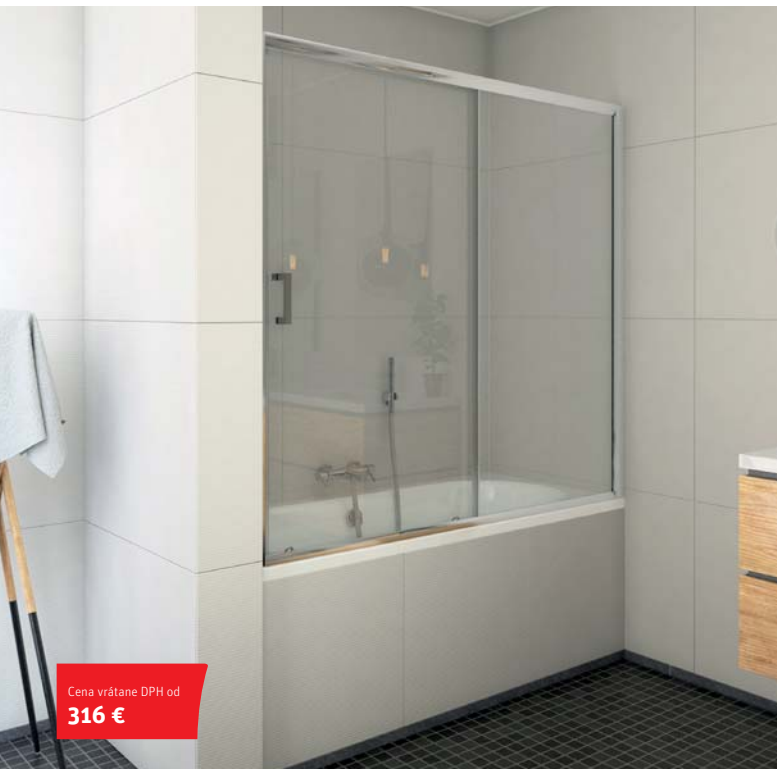

■ TZVP2

■ TZVL2

■ Dverné pánty v povrchovej úprave chróm

■ Zástena môže byť zložená úplne k stene (TZVP2)

Vaňové zásteny praktický doplnok

leštené profily
kvalitné pojazdy

LLV2

vaňová zástena s posuvnými dverami