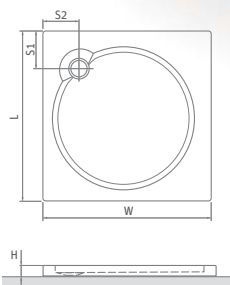

ALOHA FLAT	L	W	H	S1	S2	ø
800×800	800	800	60	200	195	60
900×900	900	900	60	185	180	60