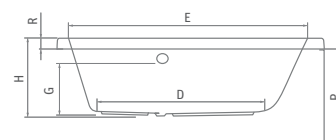

HARMONIA

typ	rozmer (mm)	objem (l)	spôsob dodania	CENA vrátane DPH
HARMONIA 150 (L)	1500×950	200	S	335 €
HARMONIA 150 (P)	1500×950	200	S	335 €
HARMONIA 160 (L)	1600×950	225	S	348 €
HARMONIA 160 (P)	1600×950	225	S	348 €
Čelný panel 150	výška=560	-	S	172 €
Čelný panel 160	výška=560	-	S	172 €

HARMONIA	L	W	H	G	D	R	P	S	E	Z1	Z2
1500×950	1500	950	450	330	1050	40	560	440	1390	905	515
1600×950	1600	950	470	335	1205	40	560	475	1490	965	515