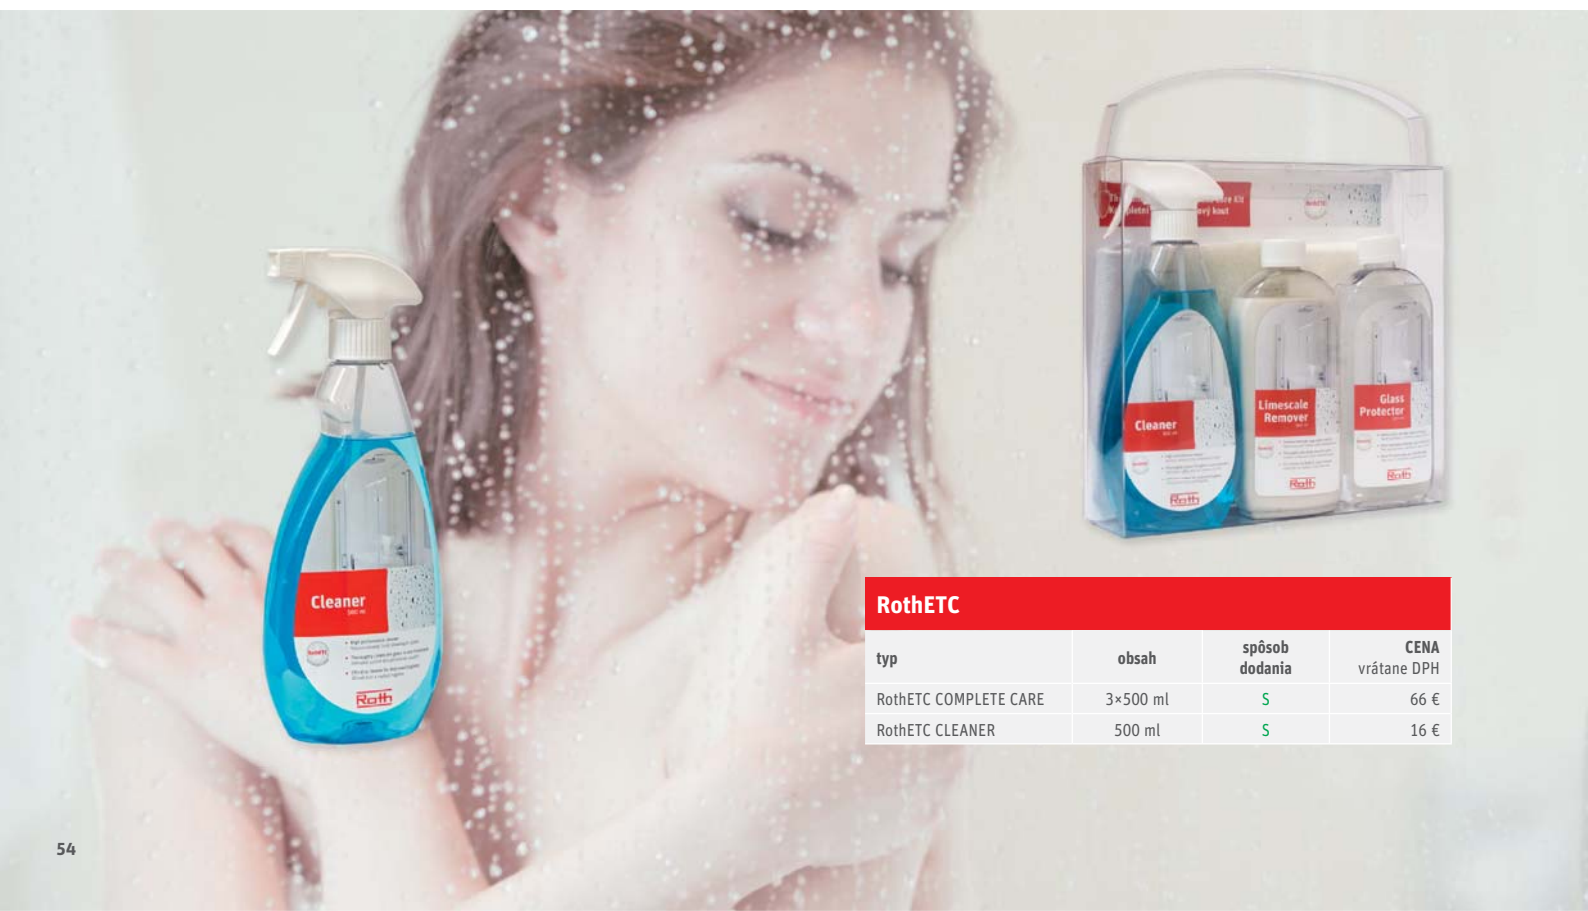

RothETC

typ	obsah	spôsob dodania	CENA vrátane DPH
RothETC COMPLETE CARE	3×500 ml	S	66 €
RothETC CLEANER	500 ml	S	16 €