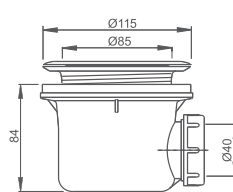

■ nerez mriežka Ø 50/60

■ biely plast Ø 50/60

■ nerez mriežka Ø 90

■ biely plast Ø 90

Vaňové sifóny

■ sifón vaňový automat

■ sifón vaňový s napúšťaním prepacom

Vaňové sifóny		
typ	spôsob dodania	CENA vrátane DPH
SIFÓN VAŇOVÝ KOMPLET KOV (L=570 mm)	S	29 €
SIFÓN VAŇOVÝ S NAPÚŠŤANÍM PREPADOM (L=570 mm)	S	102 €