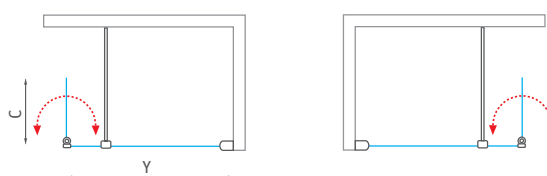

6 mm ESG Bezpečnostné sklo
Transparent

Farba profilu
Brillant

EI TWF / EI TWP

typ	inštalčný rozmer (y)	výška (h)	profil	výplň	spôsob dodania	CENA vrátane DPH
EI TWA/400	390	2000	brillant	transparent	S	182 €
EI TWP	—	max 3000 mm	brillant	—	S	79 €

Teleskopickú vzperu EI TWP je možno použiť aj pre samostatne stojace bočné steny s 6 mm bezpečnostným sklom - odporúčame teda v kombinácii s produktmi: TBD, TBS, GBL(P), PXV1