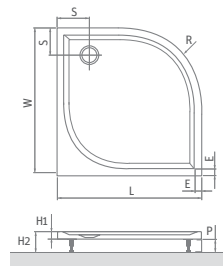

Marmo Classic

sprchové vaničky z liateho mramoru

DREAM-M

štvrtkruhová sprchová vanička z liateho mramoru

Cena vrátane DPH od
185 €

DREAM-M

typ	rozmer (mm)	spôsob dodania	CENA vrátane DPH
DREAM-M 800	800×800×30, R550	S	185 €
DREAM-M 900	900×900×30, R550	S	202 €
čelný panel 800	výška=100	S	61 €
čelný panel 900	výška=100	S	66 €

ceny sú uvedené vrátane 5 ks nastaviteľných nožičiek

DREAM-M	L	W	H1	H2	S	P	E	R	ø
800×800	800	800	30	110-130	150	100	40	550	90
900×900	900	900	30	110-130	180	100	40	550	90