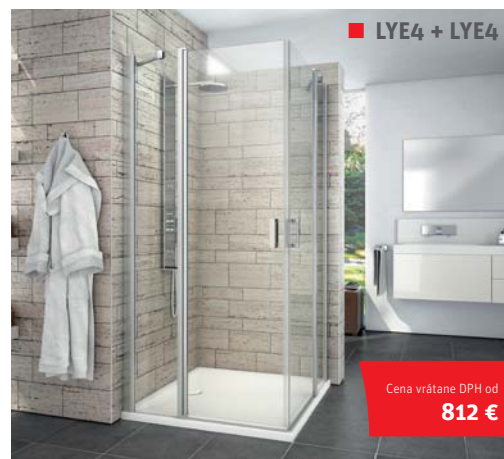

TZOL1 + TZOP1

Cena vrátane DPH od
1 140 €

Štvorcové a obdĺžnikové sprchové kúty

obrovské množstvo možných kombinácií

Viac informácií ...

Bližšie informácie o produktoch nájdete na www.roth-slovakia.sk alebo v technickom katalógu u našich odborných predajcov.