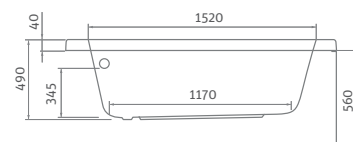

Vane akrylátové

ISABELLA NEO

asymetrická rohová akrylátová vaňa

170×110

odporúčané
príslušenstvo nožičky
EXCLUSIVE str. 83

ISABELLA NEO

typ	rozmer (mm)	objem (l)	spôsob dodania	CENA vrátane DPH
ISABELLA NEO 170 (L)	1700×1100	240	S	506 €
ISABELLA NEO 170 (P)	1700×1100	240	S	506 €
Čelný panel 170 (L)	výška=570	-	S	206 €
Čelný panel 170 (P)	výška=570	-	S	206 €

■ panel k vani ISABELLA NEO