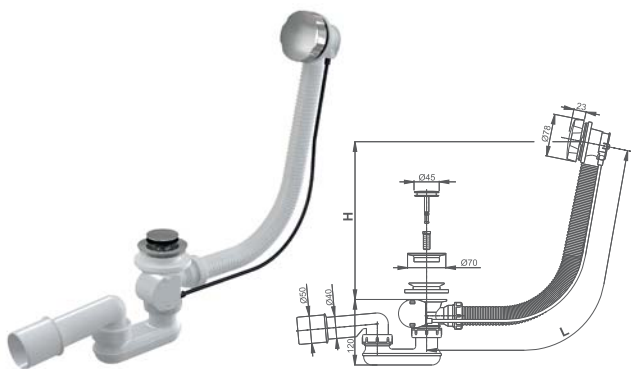

■ nerez mriežka Ø 50/60

■ biely plast Ø 50/60

■ nerez mriežka Ø 90

■ biely plast Ø 90

Vaňové sifóny

■ sifón vaňový automat

■ sifón vaňový s napúšťaním prepacom

Vaňové sifóny		
typ	spôsob dodania	CENA vrátane DPH
SIFÓN VAŇOVÝ KOMPLET KOV (L=570 mm)	S	29 €
SIFÓN VAŇOVÝ S NAPÚŠŤANÍM PREPADOM (L=570 mm)	S	102 €