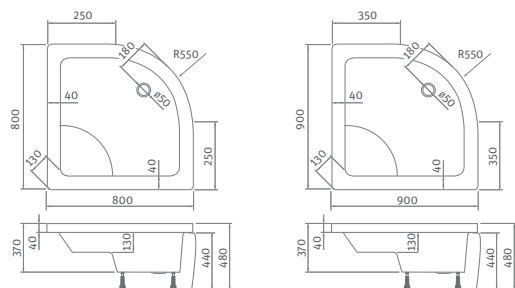

VIKI LUX

štvrtkruhová sprchová vanička hlboká
spevnená technológiou GREENSIR

80×80 / 90×90

VIKI LUX

typ	rozmer (mm)	popis	spôsob dodania	CENA vrátane DPH
VIKI LUX 800	800×800×480	hlboká vanička, nastaviteľné nožičky, odnímateľný panel	S	251 €
VIKI LUX 900	900×900×480	hlboká vanička, nastaviteľné nožičky, odnímateľný panel	S	264 €
Sifón VIKI	-	sifón s plastovou zátkou	S	17 €
Sifón VIKI LUX	-	sifón Click Clack - CHRÓM	S	35 €