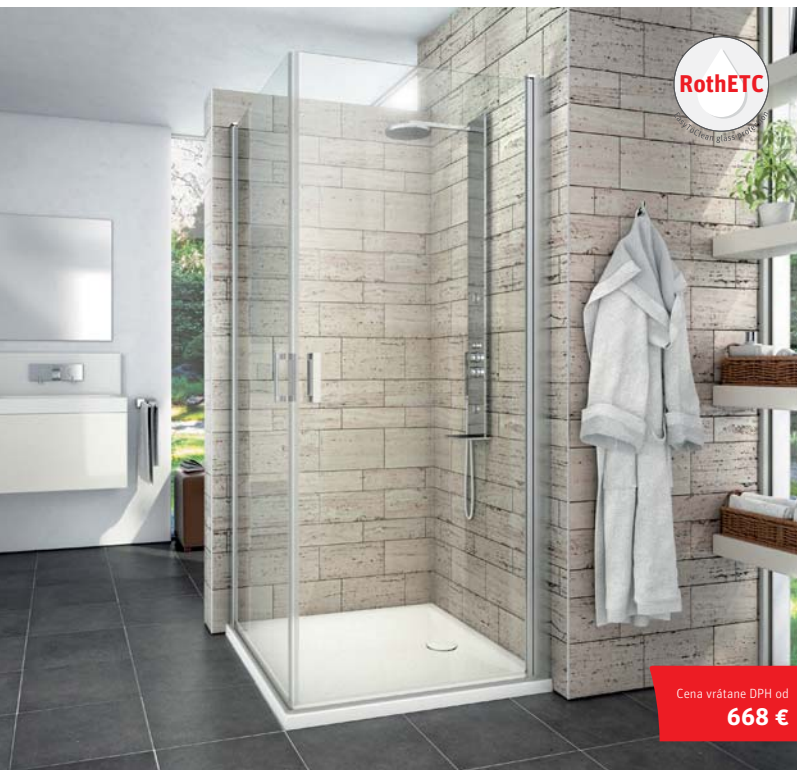

■ AMB + AMD2 + AMB

jednoduchý vstup prostredníctvom obojstranného otvárania

RothETC
Easy to Clean glass protection

Cena vrátane DPH od
668 €

LYE2 + LYE2

štvorcový alebo obdĺžnikový sprchový kút s dvojkřídlými otváracími dverami