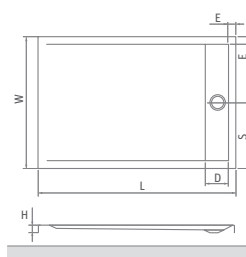

1500 × 750 × 60 mm
1600 × 750 × 60 mm

Cena vrátane DPH od
348 €

INTEGRO

obdĺžniková akrylátová sprchová vanička
s integrovaným krytom sifónu vyrobeným z leštenej nerezovej ocele

Cena vrátane DPH od
322 €

INTEGRO	L	W	H	S	D	E	Ø
1200×900	1200	900	50	450	155	50	90
1400×900	1400	900	50	450	155	50	90
1500×900	1500	900	50	450	155	50	90