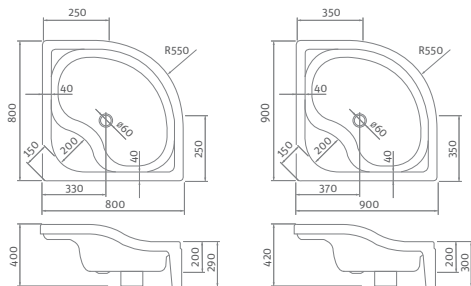

Project Line

projektové riešenie

SEMIDEEP NEO

štvrtkruhová samonosná sprchová vanička polohlboká
spevnená technológiou GREENSIR

80×80 / 90×90

SEMIDEEP NEO

typ	rozmer (mm)	popis	spôsob dodania	CENA vrátane DPH
SEMIDEEP NEO 800	800×800×290	samosná vanička - monoblok	S	220 €
SEMIDEEP NEO 900	900×900×300	samosná vanička - monoblok	S	224 €

- Vaničku dodávame ako MONOBLOK (s príchytkami na stenu)
- Vanička SEMIDEEP NEO je dodávaná vrátane sifónu
- Výška vaničky: 290 (300) mm
- Hĺbka vaničky: 200 mm