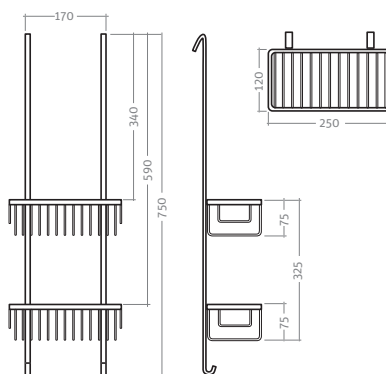

SHELF UNI

závesná polička

Zbavte sa padajúcich šampónov a sprchových gélov z okraja svojej vaničky a kúpte si závesnú poličku do sprchovacieho kúta Roth. Poličky do sprchy vynikajú precíznym spracovaním a chrómový povrch zaistí spoľahlivú ochranu pred koróziou. Pre inštaláciu stačí len poličku zavesiť cez okraj sprchovej zásteny - jednoduchšie to už byť nemôže. Dvojitá závesná polička vyrobená z kvalitných materiálov v prevedení chróm zaručuje 100% ochranu proti korózii.

Rozmer: 750×250 mm

SHELF UNI		
typ	spôsob dodania	CENA vrátane DPH
SHELF UNI - závesná polička	S	70 €