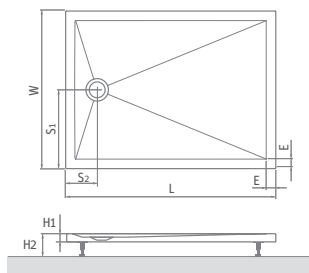

Marmo Neo SQUARE	L	W	H1	H2	E	S1	S2	Ø
900×700	900	700	30	110-130	50	350	180	90
800×900 *	800	900	30	110-130	50	450	180	90
1000×800	1000	800	30	110-130	50	400	180	90
1000×900	1000	900	30	110-130	50	450	180	90
1100×800	1100	800	30	110-130	50	400	180	90
1100×900	1100	900	30	110-130	50	450	180	90
1200×800	1200	800	35	115-135	50	400	180	90
1200×900	1200	900	35	115-135	50	450	180	90
1400×800	1400	800	35	115-135	50	400	180	90
1400×900	1400	900	35	115-135	50	450	180	90
1600×800	1600	800	35	115-135	50	400	180	90
1600×900	1600	900	35	115-135	50	450	180	90

* pozor u rozmeru vaničky 800×900 je sifón na dlhšej strane