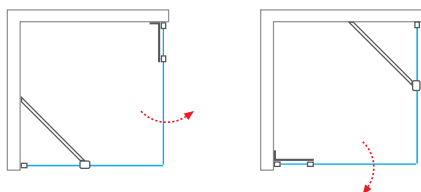

■ GDO1N + GBN - univerzálne ľavé a pravé vyhotovenie