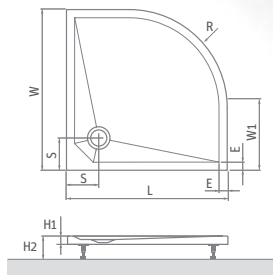

Cena vrátane DPH od
230 €

Marmo Neo ROUND	L	W	H1	H2	W1	E	S	R	φ
800×800	800	800	30	110-130	250	45	180	550	90
900×900	900	900	30	110-130	350	45	180	550	90
1000×1000	1000	1000	30	110-130	450	45	180	550	90

Marmo Neo ROUND

typ	rozmer (mm)	spôsob dodania	CENA vrátane DPH
Marmo Neo ROUND 800	800×800×30, R550	S	230 €
Marmo Neo ROUND 900	900×900×30, R550	S	252 €
Marmo Neo ROUND 1000	1000×1000×30, R550	S	295 €

ceny sú uvedené vrátane 5 ks nastaviteľných nožičiek (nastavitelnosť 8 ÷ 10 cm)