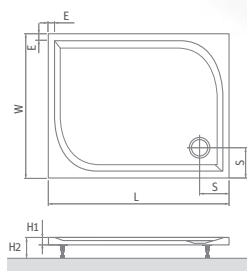

RECTAN-M

obdĺžniková sprchová vanička z liateho mramoru

100×80 / 120×80 / 120×90