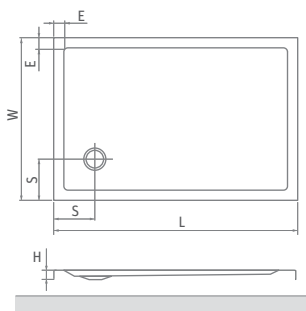

Cena vrátane DPH od
180 €

FLAT KVADRO	L	W	H	S	E	ø
900×800	900	800	50	150	50	90
1000×800	1000	800	50	150	50	90
1000×900	1000	900	50	150	50	90
1100×800	1100	800	50	150	50	90
1100×900	1100	900	50	150	50	90
1200×800	1200	800	50	150	50	90
1200×900	1200	900	50	150	50	90
1200×1000	1200	1000	50	150	50	90
1300×800	1300	800	50	150	50	90
1300×900	1300	900	50	150	50	90
1400×800	1400	800	50	150	50	90
1400×900	1400	900	50	150	50	90
1500×800	1500	800	50	150	50	90
1500×900	1500	900	50	150	50	90
1500×750	1500	750	60	160	50	90
1600×750	1600	750	60	160	50	90