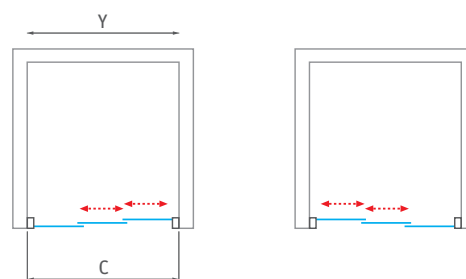

LD3 / LSB

sprchové dvere posuvné na inštaláciu do niky alebo na kombináciu s bočnou stenou LSB

3 mm ESG Bezpečnostné sklo
Grape 11
3 mm polystyrol **Damp 04**

Farba profilu
Biela 04

LD3 - univerzálne ľavé a pravé vyhotovenie