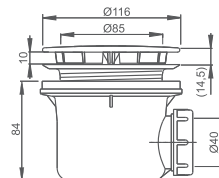

■ kov lux Ø 90