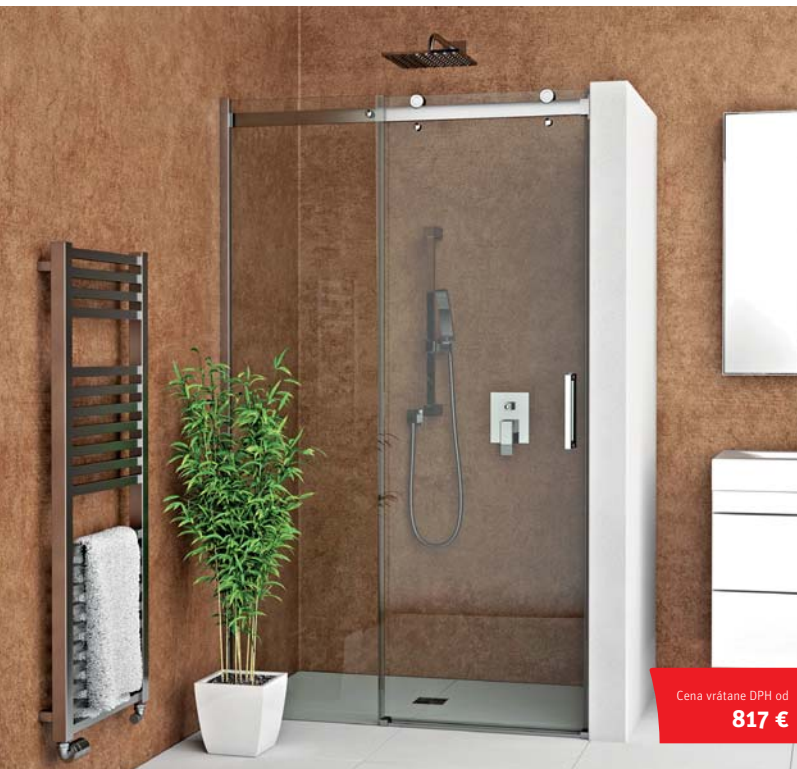

bezkonkurenčne tichý
pohyb pojazdov

AMD2

posuvné sprchové dvere
na inštaláciu do niky

- štandardné rozmery dverí od 1 200 do 1 500 mm
- moderný dizajn s viditeľnými pojazdami
- možnosť objednania akéhokoľvek skla v úprave „mirror effect“

8 mm ESG Bezpečnostné sklo
Transparent O2

Farba profilu
Brillant OO

AMD2 (posuvné sprchové dvere)

typ	profil	výplň	spôsob dodania	CENA vrátane DPH
AMD2/1200	brillant	transparent	S	817 €
AMD2/1300	brillant	transparent	S	865 €
AMD2/1400	brillant	transparent	S	908 €
AMD2/1500	brillant	transparent	S	960 €