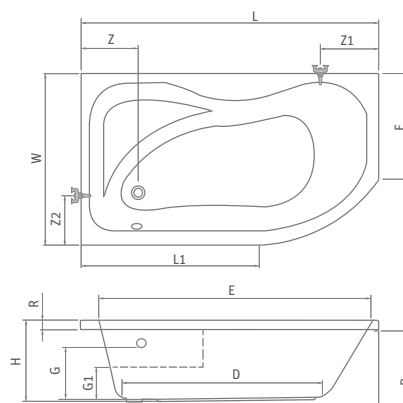

ACTIVA

typ	rozmer (mm)	objem (l)	spôsob dodania	CENA vrátane DPH
ACTIVA 150 (L)	1500×900	200	S	378 €
ACTIVA 150 (P)	1500×900	200	S	378 €
ACTIVA 160 (L)	1600×900	210	S	388 €
ACTIVA 160 (P)	1600×900	210	S	388 €
ACTIVA 170 (L)	1700×900	280	S	454 €
ACTIVA 170 (P)	1700×900	280	S	454 €
Čelný panel 150	výška=580	-	S	233 €
Čelný panel 160	výška=580	-	S	238 €
Čelný panel 170	výška=580	-	S	256 €

panel k vani ACTIVA