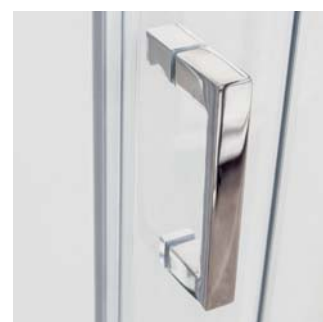

■ Masívne madlo z leštenej nerez ocele