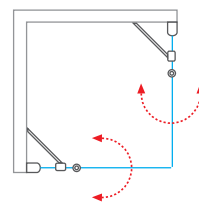

TDO1 (jednokrídlové sprchové dvere)

typ	profil	výplň	spôsob dodania	CENA vrátane DPH
TDO1/800	brillant	transparent	S	419 €
TDO1/800	striebró	transparent	O	376 €
TDO1/900	brillant	transparent	S	425 €
TDO1/900	striebró	transparent	S	397 €
TDO1/1000	brillant	transparent	S	437 €
TDO1/1000	striebró	transparent	S	415 €
TDO1/1100	brillant	transparent	O	458 €
TDO1/1100	striebró	transparent	O	437 €
TDO1/1200	brillant	transparent	S	480 €
TDO1/1200	striebró	transparent	O	458 €

TDO1 + TB

štvorcový alebo obdĺžnikový sprchový kút
s jednokrídlovými otváracími dverami a bočnou stenou

■ univerzálne ľavé a pravé vyhotovenie

5 mm ESG Bezpečnostné sklo
Transparent O2

Farba profilu
Brillant OO / Striebro (Elox) O1