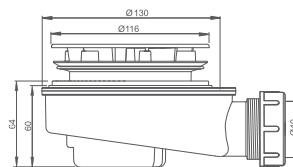

■ znížený chróm plast Ø 90