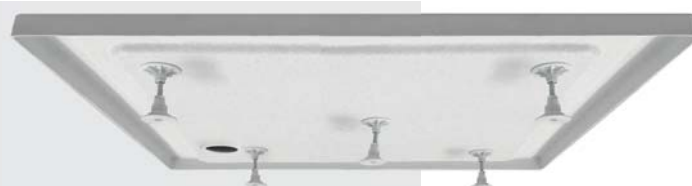

1500 × 750 × 60 mm
1600 × 750 × 60 mm

Cena vrátane DPH od
348 €

INTEGRO

obdĺžniková akrylátová sprchová vanička
s integrovaným krytom sifónu vyrobeným z leštenej nerezovej ocele

Cena vrátane DPH od
322 €

INTEGRO	L	W	H	S	D	E	Ø
1200×900	1200	900	50	450	155	50	90
1400×900	1400	900	50	450	155	50	90
1500×900	1500	900	50	450	155	50	90

INTEGRO

typ	rozmer (mm)	spôsob dodania	CENA vrátane DPH
INTEGRO 1200	1200×900×50	S	322 €
INTEGRO 1400	1400×900×50	S	356 €
INTEGRO 1500	1500×900×50	S	365 €

Technické informácie

Akrylátové vaničky FLAT možno zabudovať priamo na podlahu. V prípade, že vaničku chcete usadiť na nožičky, odporúčame použiť sadu nožičiek k akrylátovým vaničkám. Táto sada obsahuje 5 ks nastaviteľných nožičiek (pomocou ktorých ľahko vyrovnáte vaničku do roviny) a sadu úchytov na pripevnenie vaničky k stene.