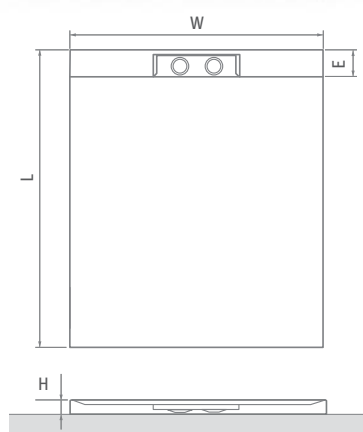

PRESTOL (vanička z liateho mramoru s krytom z nerezovej ocele)

typ	rozměr (mm)	spôsob dodania	CENA vrátane DPH
PRESTOL 1200×800	1200×800×35	S	353 €
PRESTOL 1200×900	1200×900×35	S	366 €
PRESTOL 1400×800	1400×800×35	S	420 €
PRESTOL 1400×900	1400×900×35	S	437 €
PRESTOL 1500×800	1500×800×35	S	462 €
PRESTOL 1500×900	1500×900×35	S	484 €

ceny sú uvedené vrátane 6 ks nastaviteľných nožičiek a nerezového krytu

PRESTOL	L	W	H	E	ø
1200×800	1200	800	35	97	2×60
1200×900	1200	900	35	97	2×60
1400×800	1400	800	35	97	2×60
1400×900	1400	900	35	97	2×60
1500×800	1500	800	35	97	2×60
1500×900	1500	900	35	97	2×60

PRESTOL (dvojitý vaničkový sífón)

typ	popis	spôsob dodania	CENA vrátane DPH
PRESTOL SIPHON	dvojitý vaničkový sífón Ø 60	S	35 €