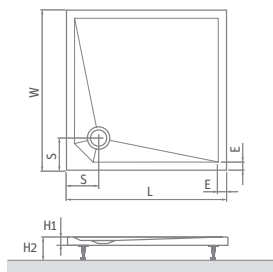

ceny sú uvedené vrátane 5 ks nastaviteľných nožičiek (nastavitelnosť 8 ÷ 10 cm)

Marmo Neo SQUARE

štvorcová sprchová vanička z liateho mramoru

80×80 / 90×90 / 100×100

Marmo Neo SQUARE	L	W	H1	H2	E	S	Ø
800×800	800	800	30	110-130	45	180	90
900×900	900	900	30	110-130	45	180	90
1000×1000	1000	1000	30	110-130	45	180	90