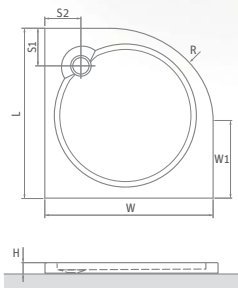

DREAM FLAT	L	W	H	S1	S2	W1	R	Ø
800×800	800	800	60	230	170	250	550	60
900×900	900	900	60	230	190	350	550	60