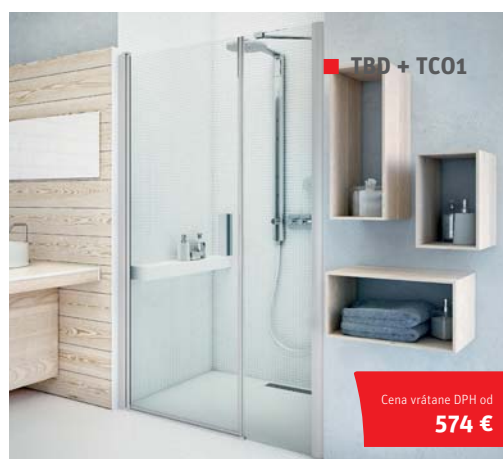

Cena vrátane DPH od
319 €

Sprchové dvere do niky

výborné riešenie
sprchovacieho priestoru

Viac informácií ...

Bližšie informácie o produktoch nájdete na www.roth-slovakia.sk alebo v technickom katalógu u našich odborných predajcov.