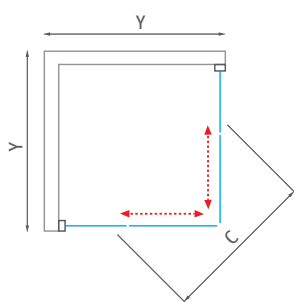

ORLANDO NEO

štvorcový sprchový kút s posuvnými dverami

4 mm ESG Bezpečnostné sklo
Matt Glass

Farba profilu
Brillant

ORLANDO NEO

typ	inštalačný rozmer (y)	výška (h)	vstupný otvor (c)	profil	výplň	spôsob dodania	CENA vrátane DPH
ORLANDO NEO 800	780-790	1900	415	brillant	matt glass	S	258 €
ORLANDO NEO 900	880-890	1900	485	brillant	matt glass	S	271 €