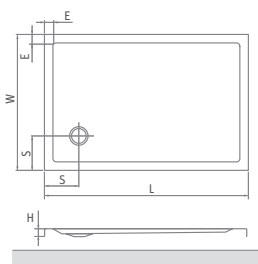

Sprchové vaničky FLAT STONE EFFECT sú určené nielen pre moderné kúpeľne s priestranným sprchovým kútom.

Vaničky sú vyrobené zo štruktúrovaného akrylátu s veľmi príjemným povrchom na dotyk. FLAT STONE EFFECT sa vyrába v tvare štvorca v troch rozmeroch alebo v prevedení obdĺžnika, kde je na výber neuveriteľných 14 rozmerov. To všetko v dvoch farebných variantoch - nestarnúca sanitárna biela farba a moderný antracit.