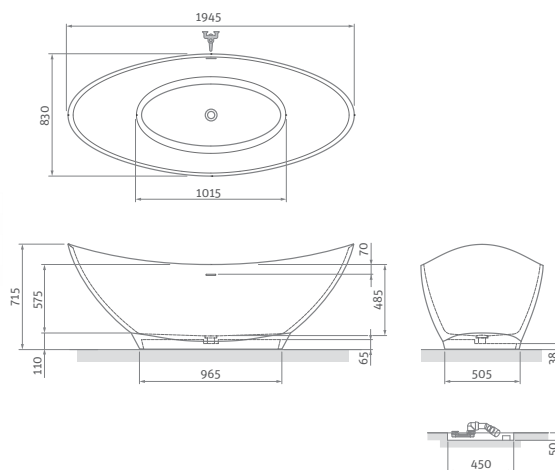

ALEGRIA SILK

elegantná voľne stojaca vaňa vo vyhotovení Solid Surface

194×83

ALEGRIA SILK

typ	rozmer (mm)	objem (l)	spôsob dodania	CENA vrátane DPH
ALEGRIA SILK	1945×830×715	280	Z	2 898 €

súčasťou vane je integrovaný sifón vrátane krytky sifónu vo vyhotovení Solid Surface
hmotnosť: 128 kg