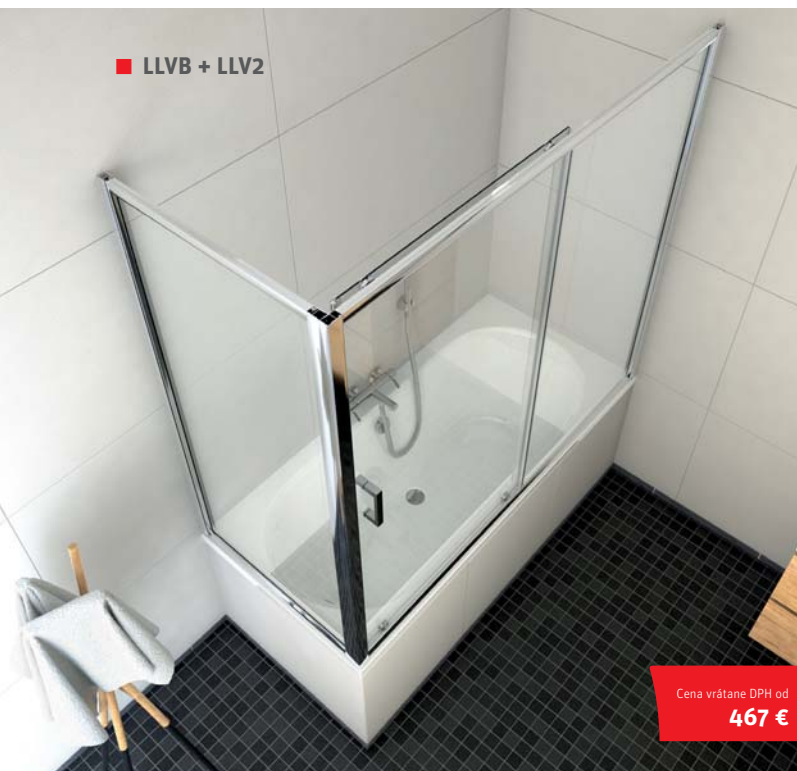

Farba profilu
Brillant OO

LLV2 (vaňová zástena s posuvnými dverami)

typ	profil	výplň	spôsob dodania	CENA vrátane DPH
LLV2/1200	brillant	transparent	S	316 €
LLV2/1400	brillant	transparent	S	350 €
LLV2/1500	brillant	transparent	S	372 €
LLV2/1600	brillant	transparent	S	384 €

- LLV2 - univerzálne ľavé a pravé vyhotovenie

- Masívne madlo z leštenej nerez ocele podčiarkuje decentný dizajn produktov tejto série

technické riešenie
podčiarkujúce štýl

LLVB

bočná stena vaňová k LLV2

- bezpečnostné sklo s úpravou RothETC
- štandardná výška 1 500 mm
- možnosť pripojenia dvoch stien po oboch stranách dverného dielu LLV2

■ LLVB + LLV2 + LLVB

■ LLVB - univerzálne ľavé a pravé vyhotovenie

■ LLV2 + LLVB

■ LLVB + LLV2 + LLVB

Vaňové zásteny praktický doplnok

praktické riešenie
pre komfortný relax

stabilita
ľahká údržba

Potrebujete praktickú vaňovú zástenu?
Pevnú, s posuvnými dvermi alebo sklápaciau?
Stačí si len vybrať ...