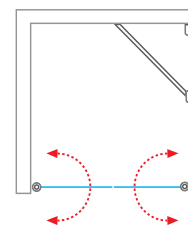

jednoduchý vstup prostredníctvom obojstranného otvárania

RothETC
Easy to Clean glass protection

Cena vrátane DPH od
668 €

LYE2 + LYE2

štvorcový alebo obdĺžnikový sprchový kút s dvojkřídlými otváracími dverami

LYE2 (jednokřídlové sprchové dvere)

typ	profil	výplň	spôsob dodania	CENA vrátane DPH
LYE2/800	brillant	transparent	S	334 €
LYE2/900	brillant	transparent	S	342 €
LYE2/1000	brillant	transparent	S	347 €

5 mm ESG Bezpečnostné sklo
Transparent

Farba profilu
Brillant

LYP2 + LYSW1AP2

štvorcový alebo obdĺžnikový sprchový kút s pevnou bočnou stenou LYSW1AP2

LYP2 (dvojkřídlové sprchové dvere do niky)

typ	profil	výplň	spôsob dodania	CENA vrátane DPH
LYP2/800	brillant	transparent	S	485 €
LYP2/900	brillant	transparent	S	493 €
LYP2/1000	brillant	transparent	S	506 €
LYP2/1100	brillant	transparent	S	516 €
LYP2/1200	brillant	transparent	S	524 €

LYSW1AP2 (bočná stena ku sprchovým dverám LYP2)

typ	profil	výplň	spôsob dodania	CENA vrátane DPH
LYSW1AP2/750	brillant	transparent	0	262 €
LYSW1AP2/800	brillant	transparent	0	277 €
LYSW1AP2/900	brillant	transparent	0	293 €
LYSW1AP2/1000	brillant	transparent	0	307 €

RothETC
Easy to Clean glass protection

Cena vrátane DPH od
747 €