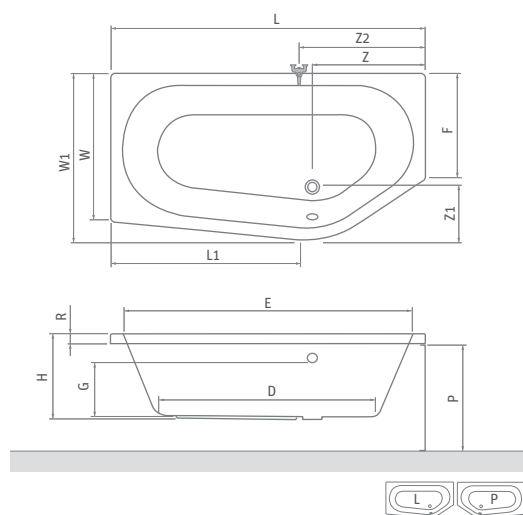

Cena vrátane DPH od
378 €

ACTIVA NEO

priestranná asymetrická rohová vaňa

150×90 / 160×90 / 170×90

odporúčané
príslušenstvo nožičky
EXCLUSIVE str. 83

ACTIVA NEO				
typ	rozmer (mm)	objem (l)	spôsob dodania	CENA vrátane DPH
ACTIVA NEO 150 (L)	1500×900	210	S	352 €
ACTIVA NEO 150 (P)	1500×900	210	S	352 €
ACTIVA NEO 160 (L)	1600×900	215	S	360 €
ACTIVA NEO 160 (P)	1600×900	215	S	360 €
ACTIVA NEO 170 (L)	1700×900	230	S	419 €
ACTIVA NEO 170 (P)	1700×900	230	S	419 €
Čelný panel 150	výška=570	-	S	234 €
Čelný panel 160	výška=570	-	S	242 €
Čelný panel 170	výška=570	-	S	256 €