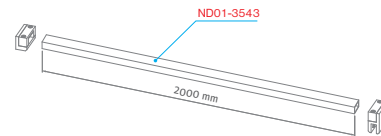

Walk In Line

sprchové zásteny

Cena vrátane DPH od
493 €

neuveriteľné pohodlie
vstupu bez dverí

WALK G

veľkopriestorová bezrámová
sprchová zástena
na inštaláciu do rohu

8 mm ESG Bezpečnostné sklo
Transparent O2

Farba profilu
Brillant OO

WALK G (bezrámová sprchová zástena)

typ	profil	výplň	spôsob dodania	CENA vrátane DPH
WALK G/900	brillant	transparent	S	493 €
WALK G/1000	brillant	transparent	S	536 €
WALK G/1200	brillant	transparent	S	623 €
WALK G/1400	brillant	transparent	S	709 €
WALK G/1500	brillant	transparent	O	752 €

Tyč vzpery - keď potrebujete dlhšiu vzperu, ako je štandardných 100 cm, možno si objednať túto dlhšiu verziu (200 cm) a skrátiť ju pri montáži na požadovanú dĺžku

typ	profil	spôsob dodania	CENA vrátane DPH
TYČ VZPERY - dĺžka 2000 mm	brillant	S	31 €

WALK H

veľkopriestorová bezrámová
sprchová zástena
na inštaláciu pozdĺž steny

8 mm ESG Bezpečnostné sklo
Transparent O2

Farba profilu
Brillant OO

WALK H (bezrámová sprchová zástena)

typ	profil	výplň	spôsob dodania	CENA vrátane DPH
WALK H/1000	brillant	transparent	O	592 €
WALK H/1200	brillant	transparent	O	618 €
WALK H/1400	brillant	transparent	O	701 €
WALK H/1500	brillant	transparent	O	718 €

Cena vrátane DPH od
592 €