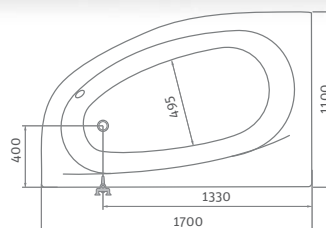

Vane akrylátové

ISABELLA NEO

asymetrická rohová akrylátová vaňa

170×110

odporúčané
príslušenstvo nožičky
EXCLUSIVE str. 83

ISABELLA NEO

typ	rozmer (mm)	objem (l)	spôsob dodania	CENA vrátane DPH
ISABELLA NEO 170 (L)	1700×1100	240	S	506 €
ISABELLA NEO 170 (P)	1700×1100	240	S	506 €
Čelný panel 170 (L)	výška=570	-	S	206 €
Čelný panel 170 (P)	výška=570	-	S	206 €

■ panel k vani ISABELLA NEO