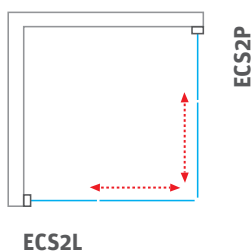

Štvorcové a obdĺžnikové sprchové kúty

masívny rám
zaisťujúci stabilitu

ECS2L + ECS2P

štvorcový alebo obdĺžnikový sprchový kút
s dvojdielnymi posuvnými dverami

- výber z dvoch typov profilov
  Brillant alebo Čierny elox
- nadštandardná výška 2 metre
- ľahko zostaviteľný stenový profil
  umožňujúci jednoduché nastavenie

6 mm ESG Bezpečnostné sklo
Transparent O2

Farba profilu
Brillant 00 / Čierny elox 05

ECS2L, ECS2P (sprchové dvere posuvné - ľavá alebo pravá časť)

typ	profil	výplň	spôsob dodania	CENA vrátane DPH
ECS2L(ECS2P)/800	brillant / čierny elox	transparent	0	415 €
ECS2L(ECS2P)/900	brillant / čierny elox	transparent	0	437 €
ECS2L(ECS2P)/1000	brillant / čierny elox	transparent	0	458 €
ECS2L(ECS2P)/1100	brillant / čierny elox	transparent	0	467 €
ECS2L(ECS2P)/1200	brillant / čierny elox	transparent	0	480 €

- ECS2L + ECS2P vo farbe
  profilu Čierny elox

- Masívny horný profil a rohové
  spojenie