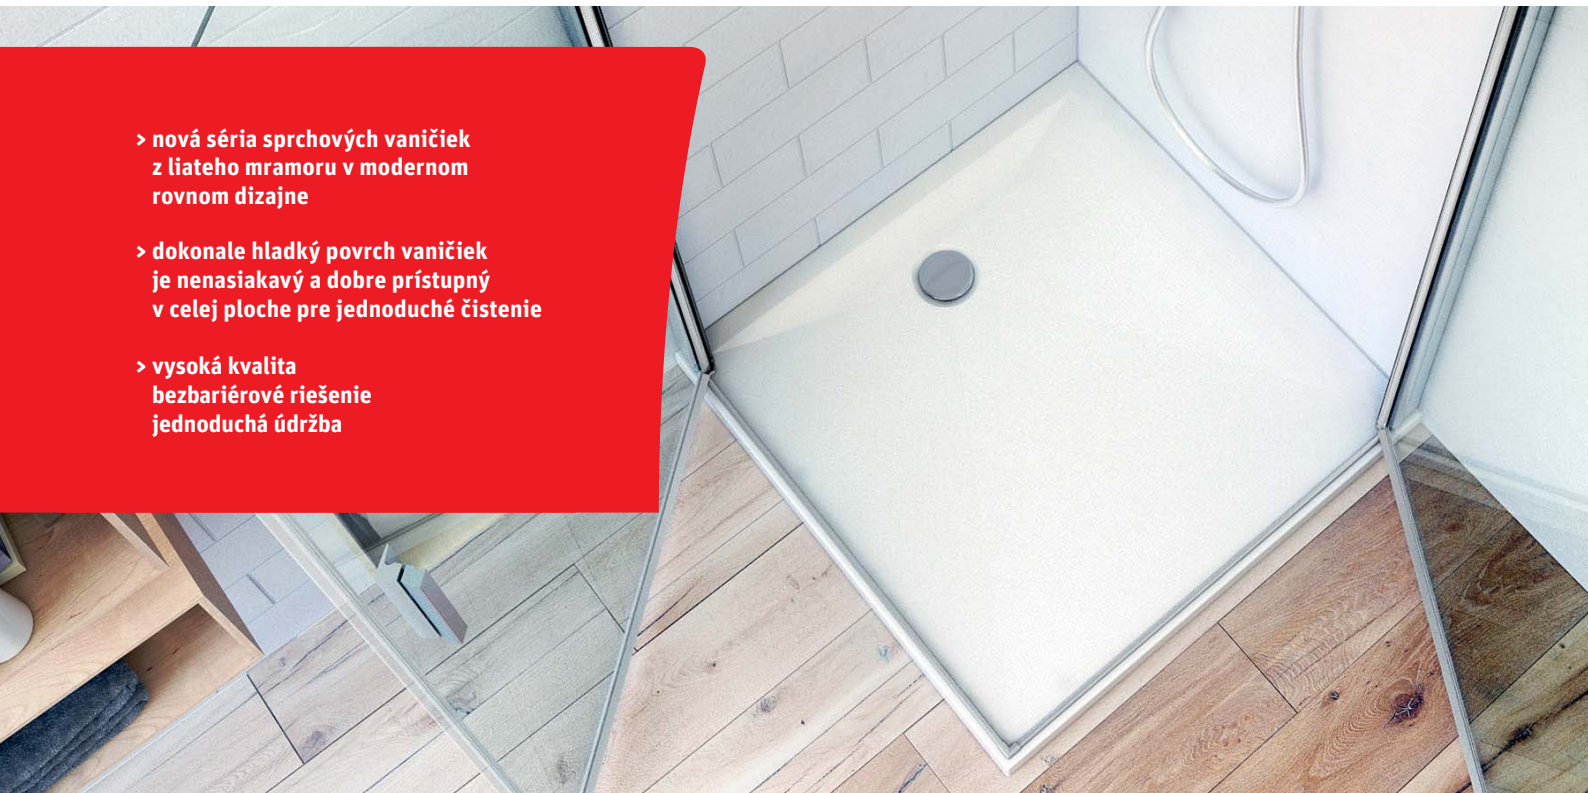

150×80 / 150×90

■ Kryt z nerezovej ocele podčiarkuje čistý dizajn tohto výrobku

■ Dvojitý sífón je zárukou lepšej rýchlosti odvodnenia, ktorá zaisťuje, že pri sprchovaní sa voda nebude hromadiť kdekoľvek vo vaničke

PRESTOL (dvojitý vaničkový sífón)

typ	popis	spôsob dodania	CENA vrátane DPH
PRESTOL SIPHON	dvojitý vaničkový sífón Ø 60	S	35 €

Marmo Neo

sprchové vaničky z liateho mramoru

- > nová séria sprchových vaničiek z liateho mramoru v modernom rovnom dizajne
- > dokonale hladký povrch vaničiek je nenasiakavý a dobre prístupný v celej ploche pre jednoduché čistenie
- > vysoká kvalita bezbariérové riešenie jednoduchá údržba