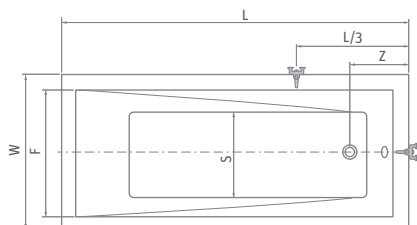

KUBIC NEO	L	W	H	G	D	R	P	S	E	F	Z
1500×700	1500	700	435	330	970	40	560	400	1360	560	290
1600×700	1600	700	435	330	1070	40	560	400	1460	560	290
1600×800	1600	800	455	350	1070	40	560	450	1460	660	290
1700×750	1700	750	435	330	1170	40	560	420	1560	610	290
1800×800	1800	800	455	350	1270	40	560	450	1660	660	290