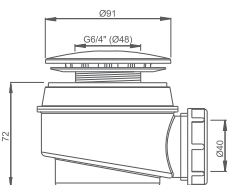

**Príslušenstvo
pre vaničky a vane**

Vaničkové sifóny

■ chróm plast Ø 50/60