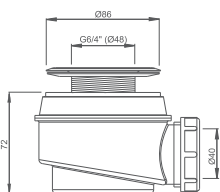

■ nerez mriežka Ø 50/60

■ biely plast Ø 50/60

■ nerez mriežka Ø 90

■ biely plast Ø 90

Vaňové sifóny

■ sifón vaňový automat

■ sifón vaňový s napúšťaním prepacom

Vaňové sifóny		
typ	spôsob dodania	CENA vrátane DPH
SIFÓN VAŇOVÝ KOMPLET KOV (L=570 mm)	S	29 €
SIFÓN VAŇOVÝ S NAPÚŠŤANÍM PREPADOM (L=570 mm)	S	102 €