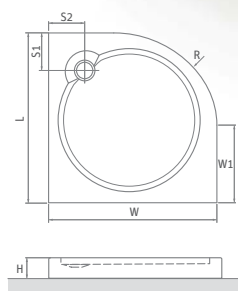

Project Line

projektové riešenie

DREAM-P

štvrtkruhová samonosná sprchová vanička
z koextrudovanej škrupiny s nosičom GREENSIR

80×80 / 90×90

DREAM-P	L	W	H	S1	S2	W1	R	Ø
800×800	800	800	125	230	170	250	550	60
900×900	900	900	125	230	190	350	550	60