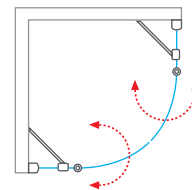

Štvrtkruhové sprchové kúty

komfortný a pohodlný
priestor pre vstup

LYR4

štvrtkruhový sprchový kút
s dvojkřídlými otváracími dverami

5 mm ESG Bezpečnostné sklo
Transparent

Farba profilu
Brillant

■ pohodlný vstup vďaka
obojstranne otvárateľným
dverám – dovnútra aj von

■ kvalitný zdvihový mecha-
nizmus a výška 1950 mm

LYR4 (štvrtkruhový sprchový kút s dvojkřídlými otváracími dverami)

typ	profil	výplň	spôsob dodania	CENA vrátane DPH
LYR4/800	brillant	transparent	S	738 €
LYR4/900	brillant	transparent	S	761 €
LYR4/1000	brillant	transparent	S	782 €

R - štandardný rádius R550

■ Flexibilná vzpera umožňuje nastavenie rôznych uhlov