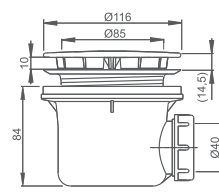

■ nerez mriežka Ø 50/60

■ biely plast Ø 50/60

■ nerez mriežka Ø 90

■ biely plast Ø 90

Vaňové sifóny

■ sifón vaňový automat

■ sifón vaňový s napúšťaním prepacom

Vaňové sifóny		
typ	spôsob dodania	CENA vrátane DPH
SIFÓN VAŇOVÝ KOMPLET KOV (L=570 mm)	S	29 €
SIFÓN VAŇOVÝ S NAPÚŠŤANÍM PREPADOM (L=570 mm)	S	102 €