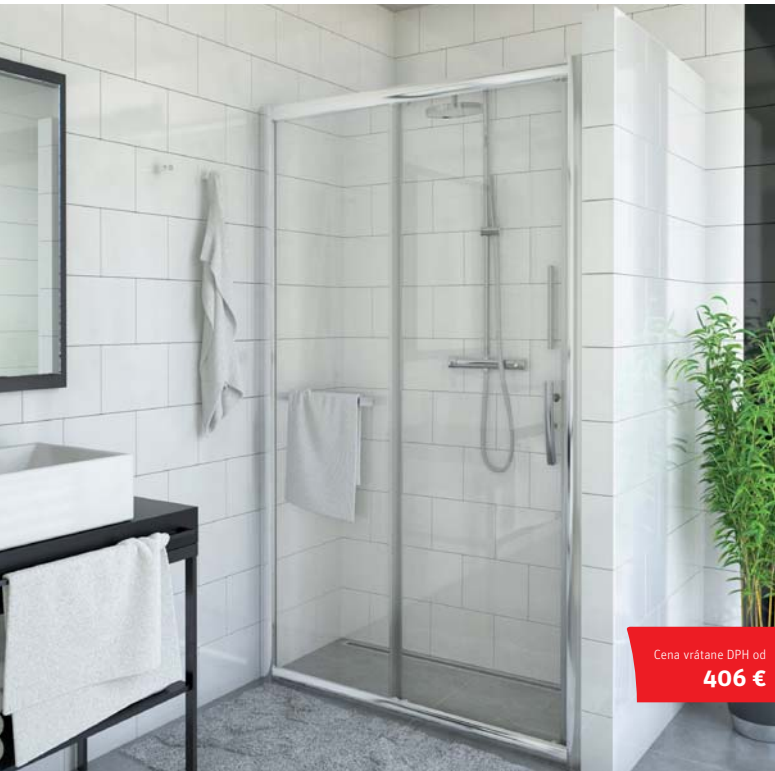

Cena vrátane DPH od
505 €

Sprchové dvere do niky

jednoduchá údržba
vďaka pojazdom s odklápaním

PXD2N

posuvné sprchové dvere
na inštaláciu do niky

- funkčný držiak na uteráky
- masívne praktické držadlo
- štandardná výška 2 000 mm
- dvere s LAVOU stranou vstupu - nutné pri montáži otočiť dvere a zameniť pojazdy (spodné za horné)