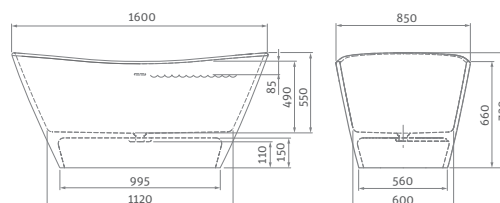

STONE AMORE

voľne stojaca vaňa z liateho mramoru

160×85