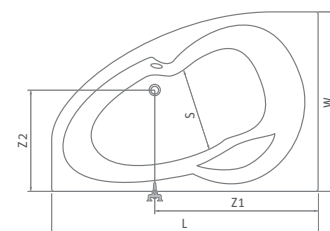

HARMONIA

typ	rozmer (mm)	objem (l)	spôsob dodania	CENA vrátane DPH
HARMONIA 150 (L)	1500×950	200	S	335 €
HARMONIA 150 (P)	1500×950	200	S	335 €
HARMONIA 160 (L)	1600×950	225	S	348 €
HARMONIA 160 (P)	1600×950	225	S	348 €
Čelný panel 150	výška=560	-	S	172 €
Čelný panel 160	výška=560	-	S	172 €

HARMONIA	L	W	H	G	D	R	P	S	E	Z1	Z2
1500×950	1500	950	450	330	1050	40	560	440	1390	905	515
1600×950	1600	950	470	335	1205	40	560	475	1490	965	515