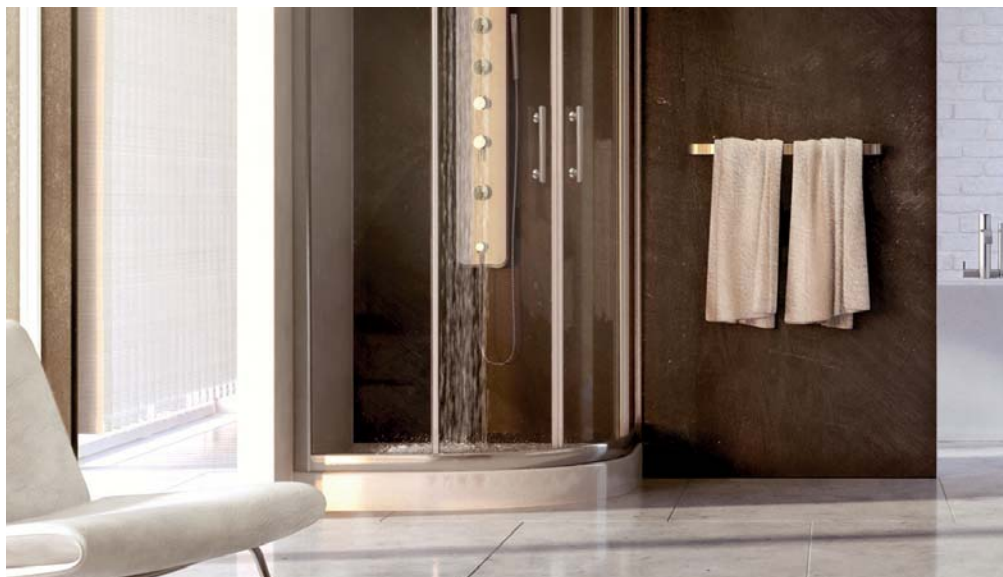

ORLANDO NEO

typ	inštalačný rozmer (y)	výška (h)	vstupný otvor (c)	profil	výplň	spôsob dodania	CENA vrátane DPH
ORLANDO NEO 800	780-790	1900	415	brillant	matt glass	S	258 €
ORLANDO NEO 900	880-890	1900	485	brillant	matt glass	S	271 €

■ Ložiskové pojazdy so spodným odklápaním