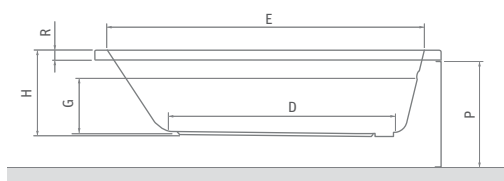

KUBIC NEO	L	W	H	G	D	R	P	S	E	F	Z
1500×700	1500	700	435	330	970	40	560	400	1360	560	290
1600×700	1600	700	435	330	1070	40	560	400	1460	560	290
1600×800	1600	800	455	350	1070	40	560	450	1460	660	290
1700×750	1700	750	435	330	1170	40	560	420	1560	610	290
1800×800	1800	800	455	350	1270	40	560	450	1660	660	290