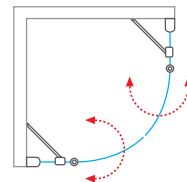

TR2 Light

štvrtkruhový sprchový kút
s dvojkřídlovými otváracími dverami

■ kvalitný zdvihový mechanizmus

6 mm ESG Bezpečnostné sklo
Transparent O2

Farba profilu
Brillant OO

TR2 Light (štvrtkruhový sprchový kút)

typ	profil	výplň	spôsob dodania	CENA vrátane DPH
TR2 LIGHT 900	brillant	transparent	S	782 €

R - štandardný rádius R550