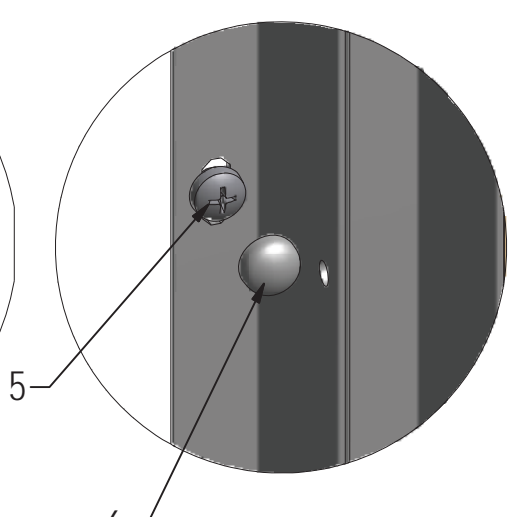

1. 1x

8. 1x
(P3893)

12. 6x (M0806)
Ø3,5x9,5

6. 6x (MA0511)

Zuberhör mit Türen LLV2
Fittings with doors LLV2
Komponenty z LLV2

7. 1x
(P3897)

4. 3x (M0511)

5. 3x (M0795)

Ø3,5x38

6. 3x (MA0511)

15. 1x (M0838)

Ø2,8

B 3x

C 3x

D 3x

E 3x

F 3x

G 3x

Sehen Montageanleitung LLV2
See installation instructions LLV2
Dle montážního návodu LLV2

H

I 3x

J 3x

K 3x

L