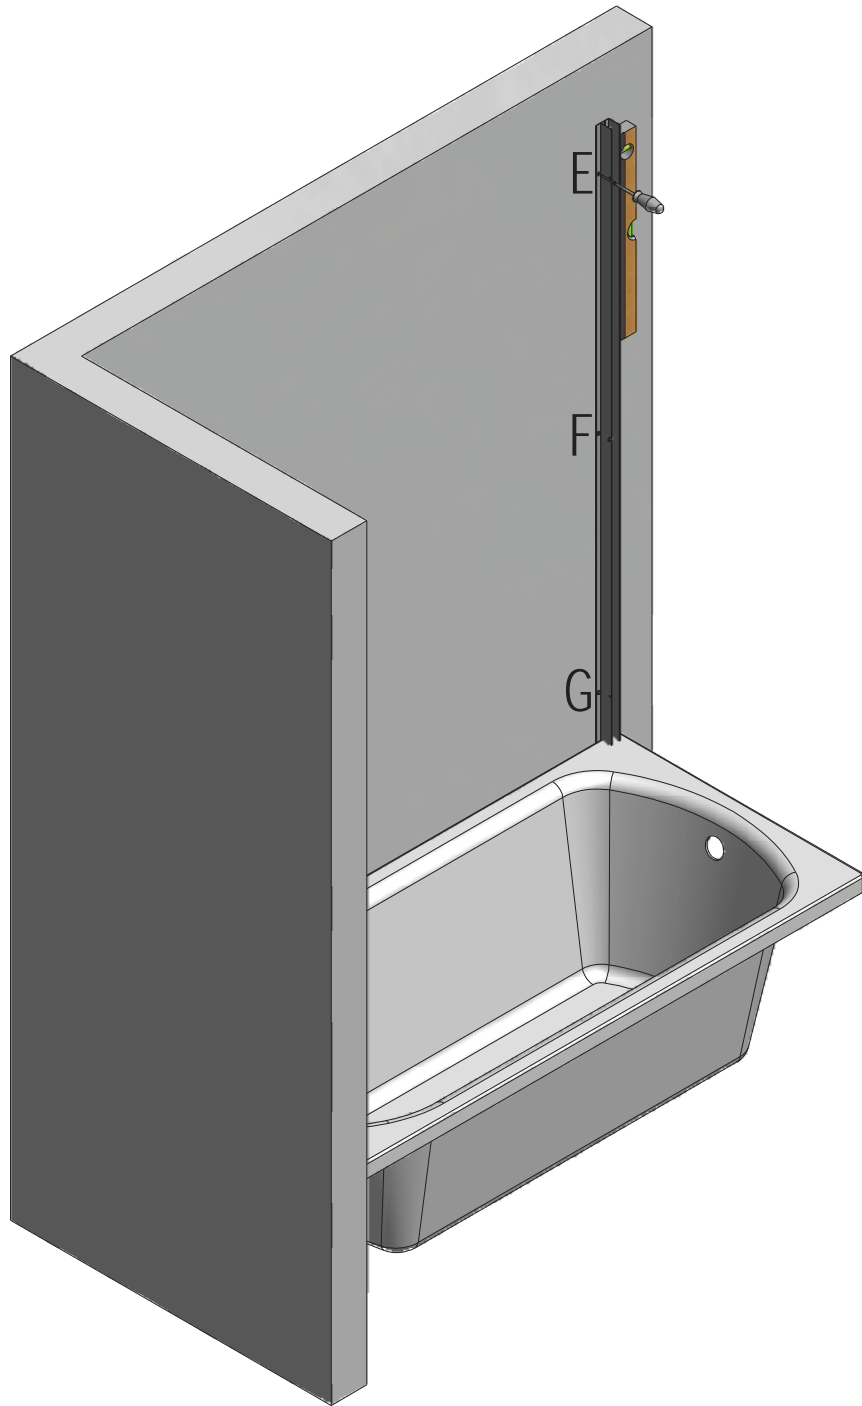

1. 1x

8. 1x
(P3893)

12. 6x (M0806)
Ø3,5x9,5

6. 6x (MA0511)

Zuberhör mit Türen LLV2
Fittings with doors LLV2
Komponenty z LLV2

7. 1x
(P3897)

4. 3x (M0511)

5. 3x (M0795)

Ø3,5x38

6. 3x (MA0511)

15. 1x (M0838)

Ø2,8

B 3x

C 3x

D 3x

E 3x

F 3x

G 3x

Sehen Montageanleitung LLV2
See installation instructions LLV2
Dle montážního návodu LLV2

H

I 3x

J 3x

K 3x

L