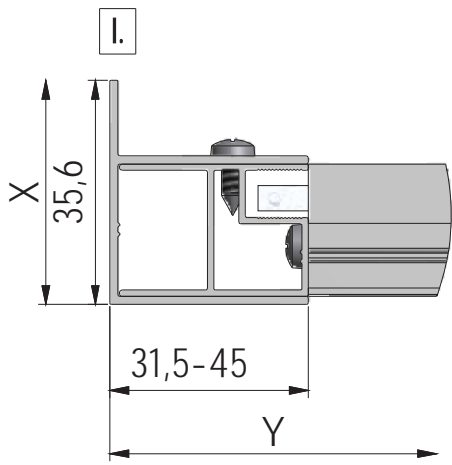

LLVB + LLV2

Roth Czech s.r.o.; Czech Republic, 56933 Třebořov 160,
tel.:+420 461 324 301/302
<http://www.roth.czech.cz>; e-mail: objednavky@roth-czech.cz

2016/3/21

Rev.:00
MA4595

LLV2 + LLVB

	X (MIN-MAX)	Y (MIN-MAX)
700	679-705	-
750	729-765	-
800	779-805	-
900	879-905	-
1200	-	1170-1205
1400	-	1370-1405
1500	-	1470-1505
1600	-	1570-1605

1. 1x

8. 1x
(P3893)

12. 6x (M0806)
Ø3,5x9,5

6. 6x (MA0511)

Zuberhör mit Türen LLV2
Fittings with doors LLV2
Komponenty z LLV2

7. 1x
(P3897)

4. 3x (M0511)

5. 3x (M0795)

Ø3,5x38

6. 3x (MA0511)

15. 1x (M0838)

Ø2,8

B 3x

C 3x

D 3x

E 3x