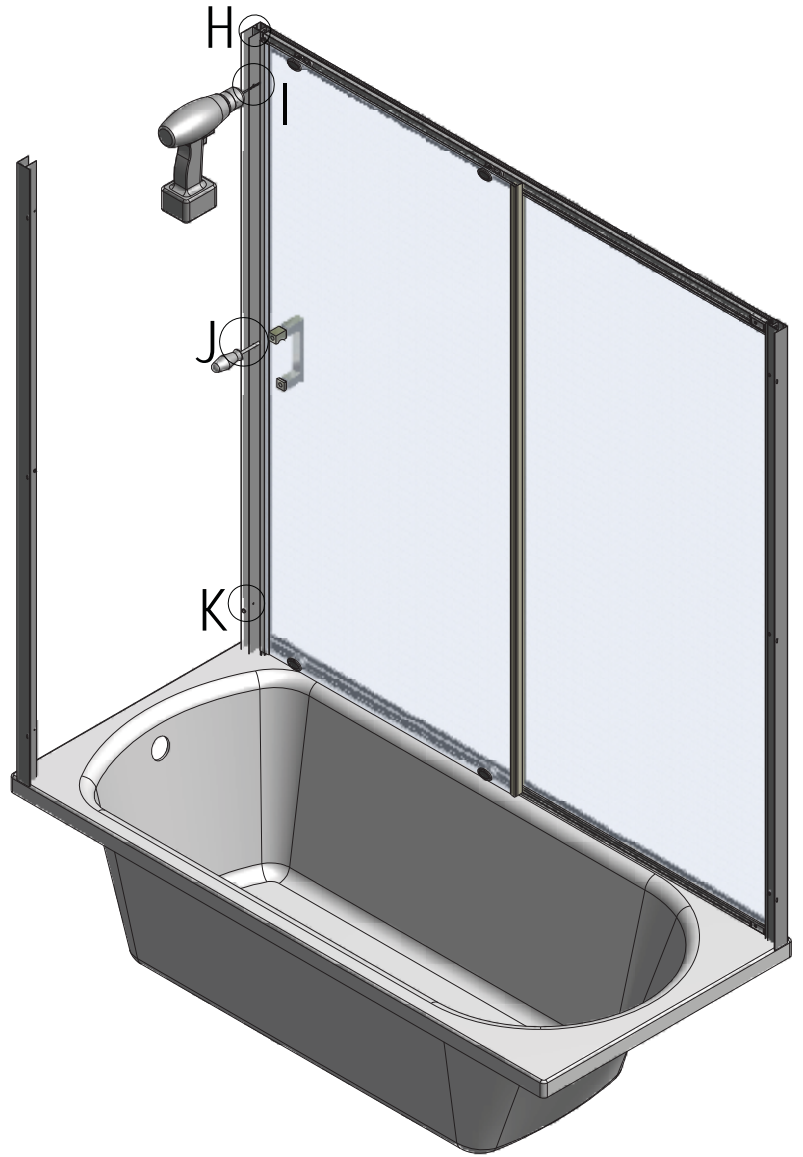

1. 1x

8. 1x
(P3893)

12. 6x (M0806)
Ø3,5x9,5

6. 6x (MA0511)

Zuberhör mit Türen LLV2
Fittings with doors LLV2
Komponenty z LLV2

7. 1x
(P3897)

4. 3x (M0511)

5. 3x (M0795)

Ø3,5x38

6. 3x (MA0511)

15. 1x (M0838)

Ø2,8

B 3x

C 3x

D 3x

E 3x

F 3x

G 3x

Sehen Montageanleitung LLV2
See installation instructions LLV2
Dle montážního návodu LLV2

H

I 3x

J 3x

K 3x

L