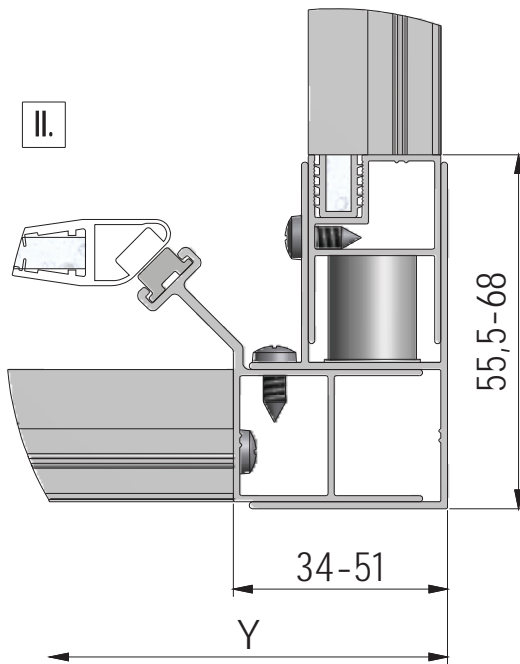

LLVB + LLV2

Roth Czech s.r.o.; Czech Republic, 56933 Třebořov 160,
tel.:+420 461 324 301/302
<http://www.roth.czech.cz>; e-mail: objednavky@roth-czech.cz

2016/3/21

Rev.:00
MA4595

LLV2 + LLVB

	X (MIN-MAX)	Y (MIN-MAX)
700	679-705	-
750	729-765	-
800	779-805	-
900	879-905	-
1200	-	1170-1205
1400	-	1370-1405
1500	-	1470-1505
1600	-	1570-1605

1. 1x

8. 1x
(P3893)

12. 6x (M0806)
Ø3,5x9,5

6. 6x (MA0511)

Zuberhör mit Türen LLV2
Fittings with doors LLV2
Komponenty z LLV2

7. 1x
(P3897)

4. 3x (M0511)

5. 3x (M0795)

Ø3,5x38

6. 3x (MA0511)

15. 1x (M0838)

Ø2,8

B 3x

C 3x

D 3x

E 3x

F 3x

G 3x

Sehen Montageanleitung LLV2
See installation instructions LLV2
Dle montážního návodu LLV2

H

I 3x

J 3x

K 3x

L