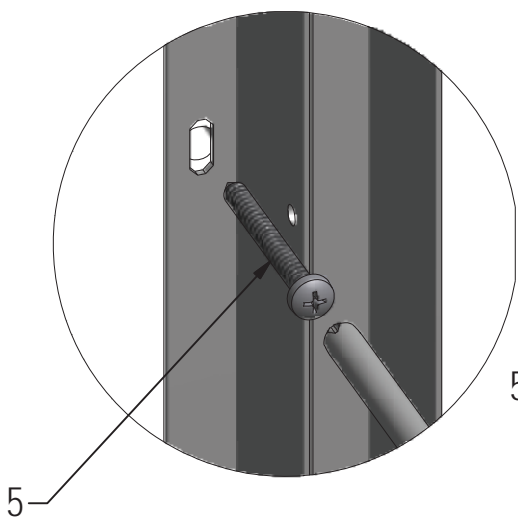

1. 1x

8. 1x
(P3893)

12. 6x (M0806)
Ø3,5x9,5

6. 6x (MA0511)

Zuberhör mit Türen LLV2
Fittings with doors LLV2
Komponenty z LLV2

7. 1x
(P3897)

4. 3x (M0511)

5. 3x (M0795)

Ø3,5x38

6. 3x (MA0511)

15. 1x (M0838)

Ø2,8

B 3x

C 3x

D 3x

E 3x

F 3x

G 3x

Sehen Montageanleitung LLV2
See installation instructions LLV2
Dle montážního návodu LLV2

H

I 3x

J 3x

K 3x

L