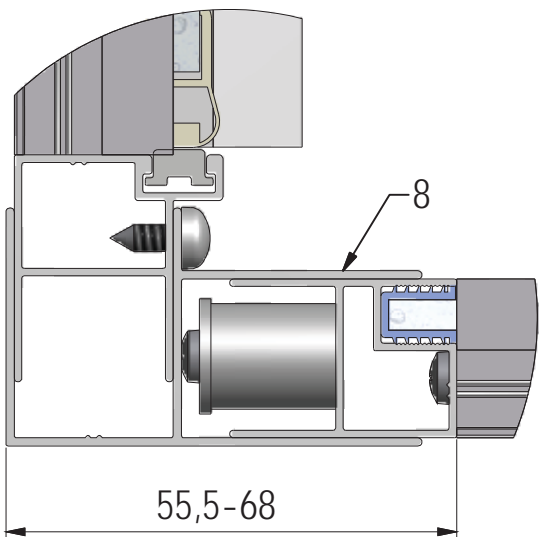

1. 1x

8. 1x
(P3893)

12. 6x (M0806)
Ø3,5x9,5

6. 6x (MA0511)

Zuberhör mit Türen LLV2
Fittings with doors LLV2
Komponenty z LLV2

7. 1x
(P3897)

4. 3x (M0511)

5. 3x (M0795)

Ø3,5x38

6. 3x (MA0511)

15. 1x (M0838)

Ø2,8

B 3x

C 3x

D 3x

E 3x

F 3x

G 3x

Sehen Montageanleitung LLV2
See installation instructions LLV2
Dle montážního návodu LLV2

H

I 3x

J 3x

K 3x

L