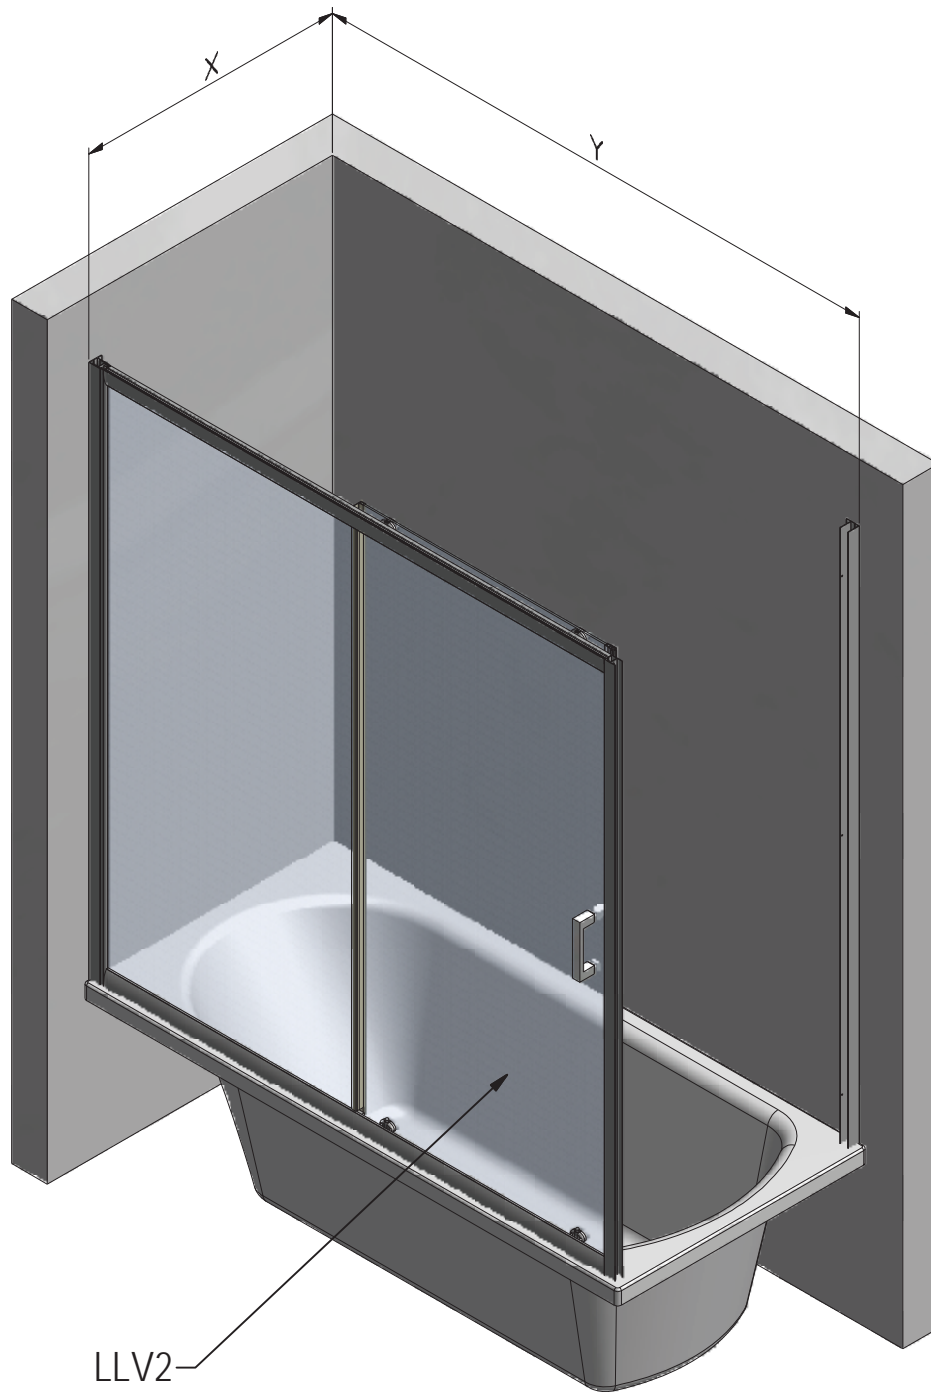

1. 1x

8. 1x
(P3893)

12. 6x (M0806)
Ø3,5x9,5

6. 6x (MA0511)

Zuberhör mit Türen LLV2
Fittings with doors LLV2
Komponenty z LLV2

7. 1x
(P3897)

4. 3x (M0511)

5. 3x (M0795)

Ø3,5x38

6. 3x (MA0511)

15. 1x (M0838)

Ø2,8

B 3x

C 3x

D 3x

E 3x

F 3x

G 3x

Sehen Montageanleitung LLV2
See installation instructions LLV2
Dle montážního návodu LLV2

H

I 3x

J 3x

K 3x

L