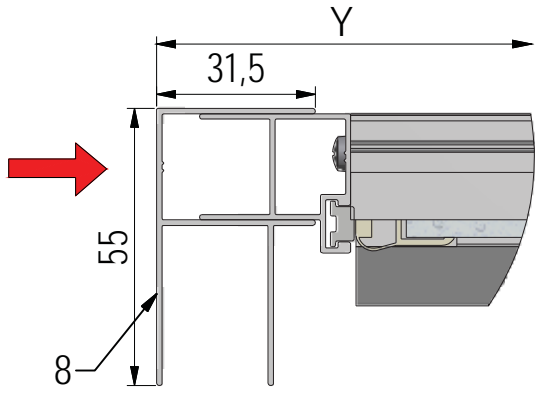

1. 1x

8. 1x
(P3893)

12. 6x (M0806)
Ø3,5x9,5

6. 6x (MA0511)

Zuberhör mit Türen LLV2
Fittings with doors LLV2
Komponenty z LLV2

7. 1x
(P3897)

4. 3x (M0511)

5. 3x (M0795)

Ø3,5x38

6. 3x (MA0511)

15. 1x (M0838)

Ø2,8

B 3x

C 3x

D 3x

E 3x

F 3x

G 3x

Sehen Montageanleitung LLV2
See installation instructions LLV2
Dle montážního návodu LLV2

H

I 3x

J 3x

K 3x

L