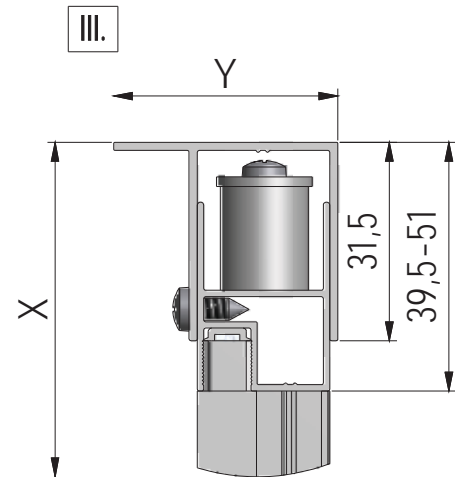

LLVB + LLV2

Roth Czech s.r.o.; Czech Republic, 56933 Třebořov 160,
tel.:+420 461 324 301/302
<http://www.roth.czech.cz>; e-mail: objednavky@roth-czech.cz

2016/3/21

Rev.:00
MA4595

LLV2 + LLVB

	X (MIN-MAX)	Y (MIN-MAX)
700	679-705	-
750	729-765	-
800	779-805	-
900	879-905	-
1200	-	1170-1205
1400	-	1370-1405
1500	-	1470-1505
1600	-	1570-1605

1. 1x

8. 1x
(P3893)

12. 6x (M0806)
Ø3,5x9,5

6. 6x (MA0511)

Zuberhör mit Türen LLV2
Fittings with doors LLV2
Komponenty z LLV2

7. 1x
(P3897)

4. 3x (M0511)

5. 3x (M0795)

Ø3,5x38

6. 3x (MA0511)

15. 1x (M0838)

Ø2,8

B 3x

C 3x

D 3x

E 3x