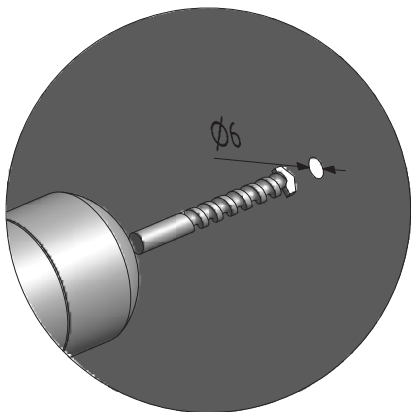

1. 1x

8. 1x
(P3893)

12. 6x (M0806)
Ø3,5x9,5

6. 6x (MA0511)

Zuberhör mit Türen LLV2
Fittings with doors LLV2
Komponenty z LLV2

7. 1x
(P3897)

4. 3x (M0511)

5. 3x (M0795)

Ø3,5x38

6. 3x (MA0511)

15. 1x (M0838)

Ø2,8

B 3x

C 3x

D 3x

E 3x

F 3x

G 3x

Sehen Montageanleitung LLV2
See installation instructions LLV2
Dle montážního návodu LLV2

H

I 3x

J 3x

K 3x

L