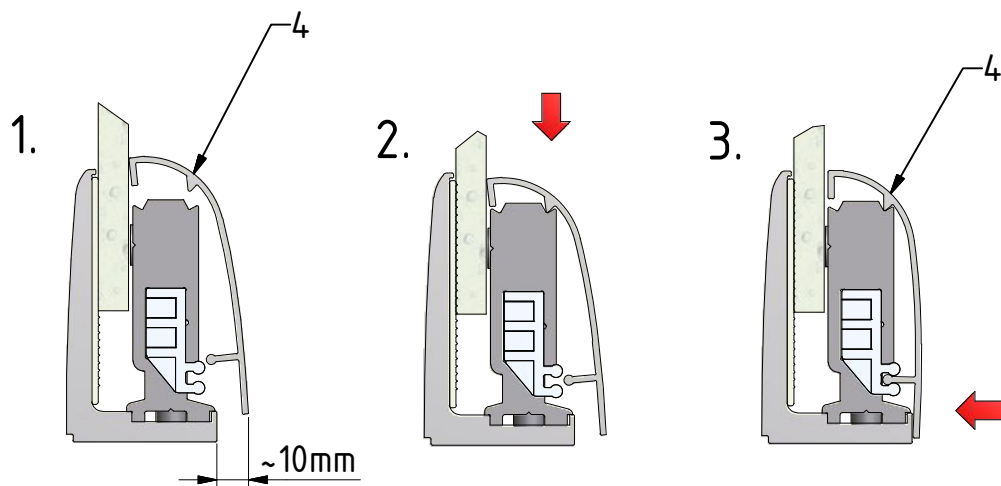

23. 2x
M8018

25. 1x
M5926

26. 1x
M5927

27. 2x
M1896

19. 2x
P3010

28. 2x
M0800
3,5x45

(DE) Marke BLAU (äußere)
 (FR) Repère BLEU (EXTERIEUR)
 (GB) Sing BLUE (EXTERIOR)
 (CZ) Modrý čtvereček (EXTERIER)

(DE) Behandelten Seite (INNERE)
 (FR) Face traitée (INTERIEUR)
 (GB) Treated side (INTERIOR)
 (CZ) Ošetřená strana (INTERIER)

(DE) Behandelten Seite (INNERE)
 (FR) Face traitée (INTERIEUR)
 (GB) Treated side (INTERIOR)
 (CZ) Ošetřená strana (INTERIER)

P32		brillant	P2197
		elox	P2205
P33		brillant	ND01-0973-00
		elox	ND01-0973-01
P37			ND01-2421