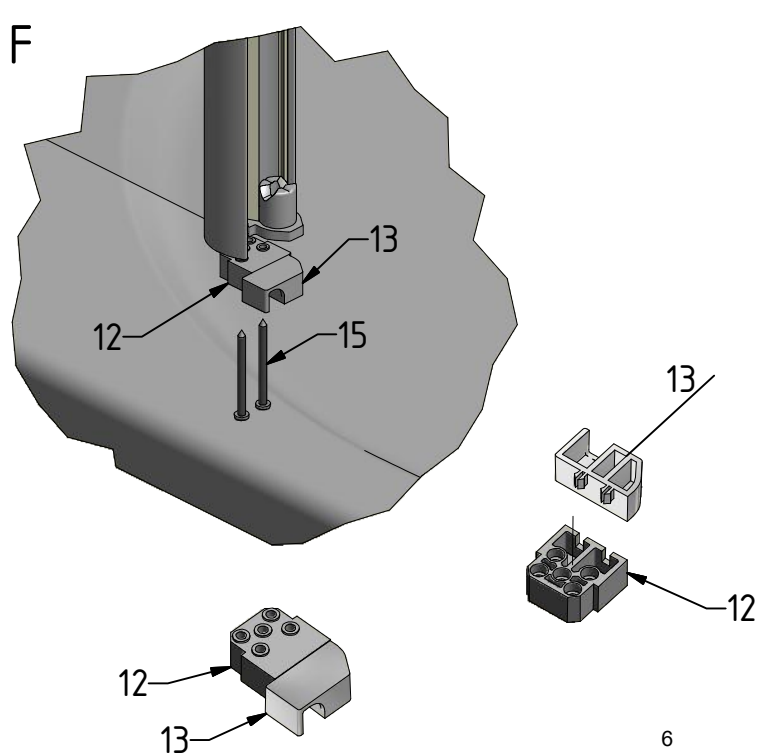

23. 2x
M8018

25. 1x
M5926

26. 1x
M5927

27. 2x
M1896

19. 2x
P3010

28. 2x
M0800
3,5x45

(DE) Marke BLAU (äußere)
 (FR) Repère BLEU (EXTERIEUR)
 (GB) Sing BLUE (EXTERIOR)
 (CZ) Modrý čtvereček (EXTERIER)

(DE) Behandelten Seite (INNERE)
 (FR) Face traitée (INTERIEUR)
 (GB) Treated side (INTERIOR)
 (CZ) Ošetřená strana (INTERIER)