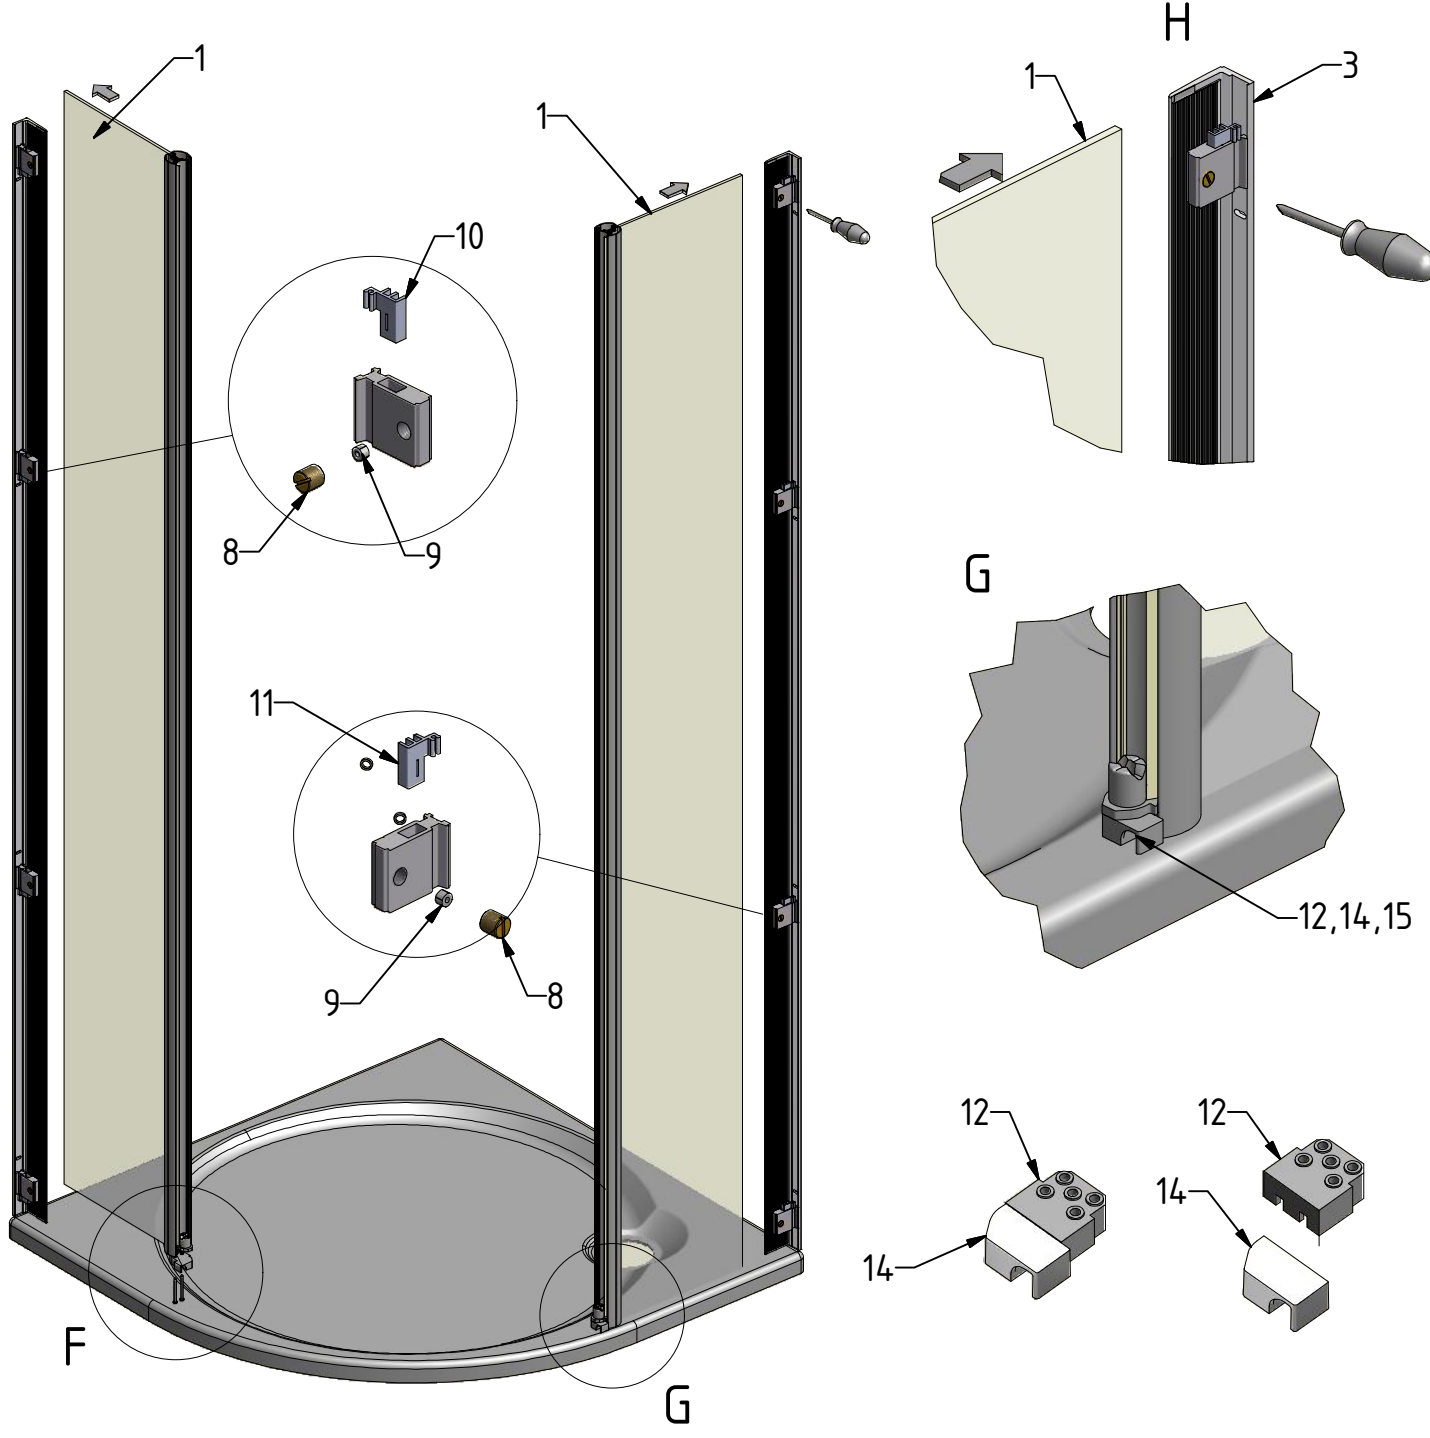

23. 2x
M8018

25. 1x
M5926

26. 1x
M5927

27. 2x
M1896

19. 2x
P3010

28. 2x
M0800
3,5x45

(DE) Marke BLAU (äußere)
 (FR) Repère BLEU (EXTERIEUR)
 (GB) Sing BLUE (EXTERIOR)
 (CZ) Modrý čtvereček (EXTERIER)

(DE) Behandelten Seite (INNERE)
 (FR) Face traitée (INTERIEUR)
 (GB) Treated side (INTERIOR)
 (CZ) Ošetřená strana (INTERIER)