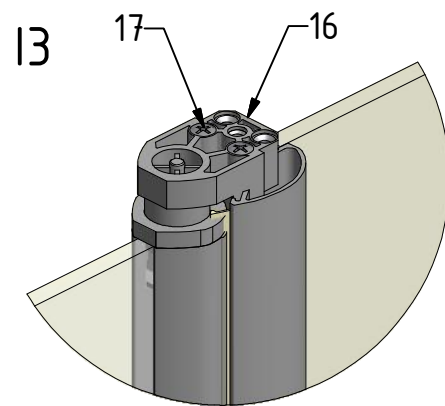

23. 2x
M8018

25. 1x
M5926

26. 1x
M5927

27. 2x
M1896

19. 2x
P3010

28. 2x
M0800
3,5x45

(DE) Marke BLAU (äußere)
 (FR) Repère BLEU (EXTERIEUR)
 (GB) Sing BLUE (EXTERIOR)
 (CZ) Modrý čtvereček (EXTERIER)

(DE) Behandelten Seite (INNERE)
 (FR) Face traitée (INTERIEUR)
 (GB) Treated side (INTERIOR)
 (CZ) Ošetřená strana (INTERIER)

(DE) Behandelten Seite (INNERE)
 (FR) Face traitée (INTERIEUR)
 (GB) Treated side (INTERIOR)
 (CZ) Ošetřená strana (INTERIER)

P32		brillant	P2197
		elox	P2205
P33		brillant	ND01-0973-00
		elox	ND01-0973-01
P37			ND01-2421