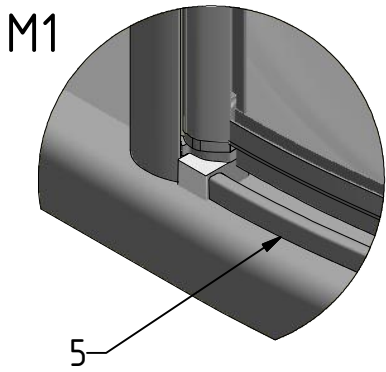

23. 2x
M8018

25. 1x
M5926

26. 1x
M5927

27. 2x
M1896

19. 2x
P3010

28. 2x
M0800
3,5x45

(DE) Marke BLAU (äußere)
 (FR) Repère BLEU (EXTERIEUR)
 (GB) Sing BLUE (EXTERIOR)
 (CZ) Modrý čtvereček (EXTERIER)

(DE) Behandelten Seite (INNERE)
 (FR) Face traitée (INTERIEUR)
 (GB) Treated side (INTERIOR)
 (CZ) Ošetřená strana (INTERIER)

(DE) Behandelten Seite (INNERE)
 (FR) Face traitée (INTERIEUR)
 (GB) Treated side (INTERIOR)
 (CZ) Ošetřená strana (INTERIER)

P32		brillant	P2197
		elox	P2205
P33		brillant	ND01-0973-00
		elox	ND01-0973-01
P37			ND01-2421