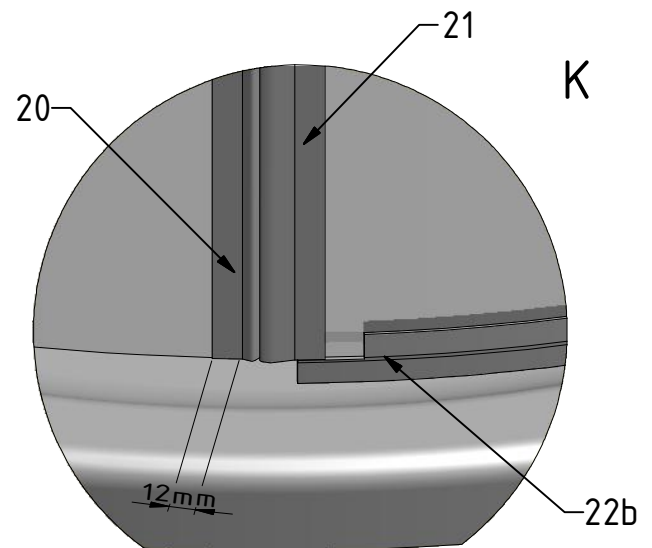

23. 2x
M8018

25. 1x
M5926

26. 1x
M5927

27. 2x
M1896

19. 2x
P3010

28. 2x
M0800
3,5x45

(DE) Marke BLAU (äußere)
 (FR) Repère BLEU (EXTERIEUR)
 (GB) Sing BLUE (EXTERIOR)
 (CZ) Modrý čtvereček (EXTERIER)

(DE) Behandelten Seite (INNERE)
 (FR) Face traitée (INTERIEUR)
 (GB) Treated side (INTERIOR)
 (CZ) Ošetřená strana (INTERIER)

(DE) Behandelten Seite (INNERE)
 (FR) Face traitée (INTERIEUR)
 (GB) Treated side (INTERIOR)
 (CZ) Ošetřená strana (INTERIER)

P32		brillant	P2197
		elox	P2205
P33		brillant	ND01-0973-00
		elox	ND01-0973-01
P37			ND01-2421