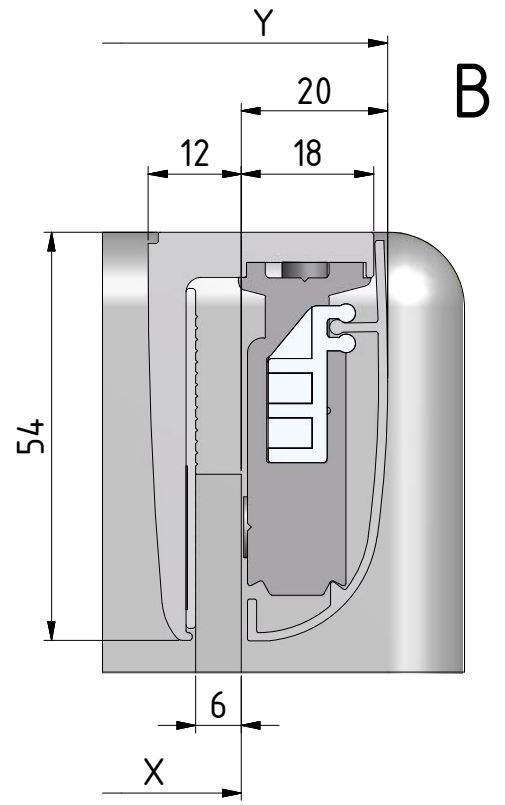

TR2

	X	Y
800	750-770	770-790
900	850-870	870-890
1000	950-970	970-990

1. 2x
V13

2. 2x
V14

3. 2x

4. 2x
P32

5. 1x
P2290

6. 8x
M0511
Ø6

7. 8x
M0811
3,9x38

8. 8x
M5974

9. 8x
M5975

10. 4x
M5924

11. 4x
M5925

12. 2x
M8833

13. 1x
M8835

14. 1x
M8834

23. 2x
M8018

25. 1x
M5926

26. 1x
M5927

27. 2x
M1896

19. 2x
P3010

28. 2x
M0800
3,5x45

(DE) Marke BLAU (äußere)
 (FR) Repère BLEU (EXTERIEUR)
 (GB) Sing BLUE (EXTERIOR)
 (CZ) Modrý čtvereček (EXTERIER)

(DE) Behandelten Seite (INNERE)
 (FR) Face traitée (INTERIEUR)
 (GB) Treated side (INTERIOR)
 (CZ) Ošetřená strana (INTERIER)