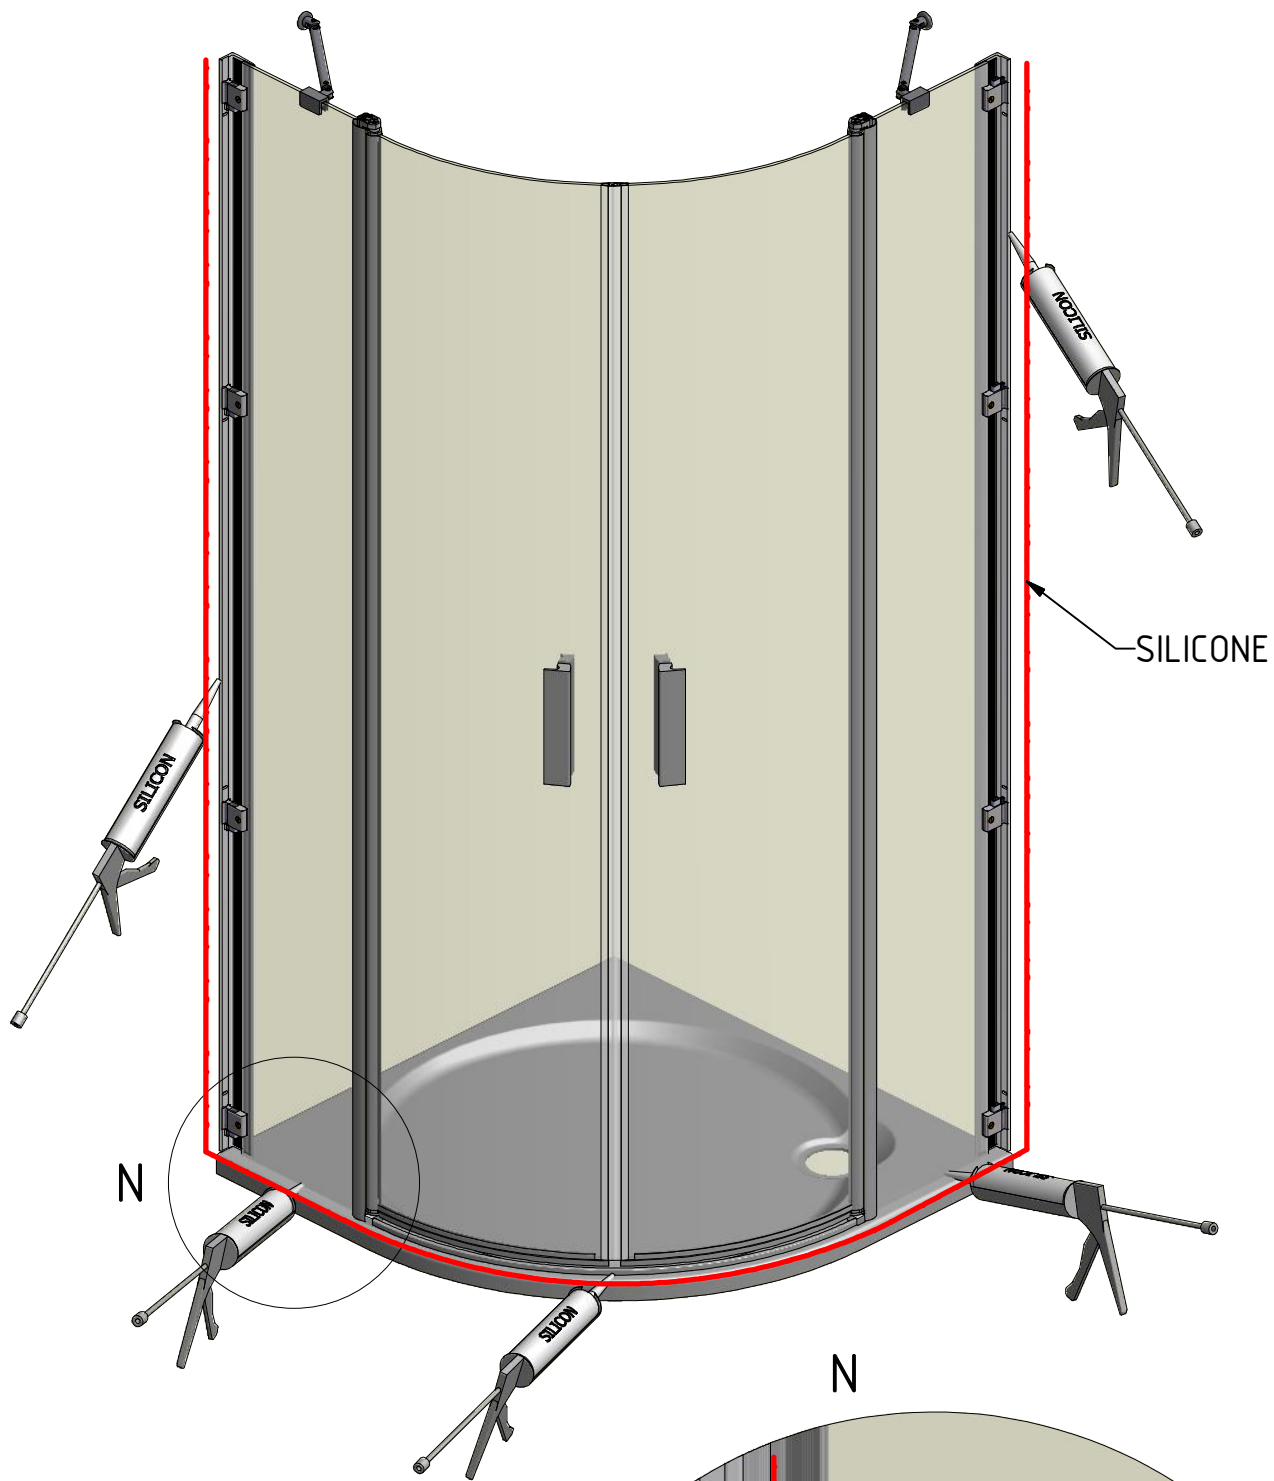

23. 2x
M8018

25. 1x
M5926

26. 1x
M5927

27. 2x
M1896

19. 2x
P3010

28. 2x
M0800
3,5x45

(DE) Marke BLAU (äußere)
 (FR) Repère BLEU (EXTERIEUR)
 (GB) Sing BLUE (EXTERIOR)
 (CZ) Modrý čtvereček (EXTERIER)

(DE) Behandelten Seite (INNERE)
 (FR) Face traitée (INTERIEUR)
 (GB) Treated side (INTERIOR)
 (CZ) Ošetřená strana (INTERIER)

(DE) Behandelten Seite (INNERE)
 (FR) Face traitée (INTERIEUR)
 (GB) Treated side (INTERIOR)
 (CZ) Ošetřená strana (INTERIER)

P32		brillant	P2197
		elox	P2205
P33		brillant	ND01-0973-00
		elox	ND01-0973-01
P37			ND01-2421