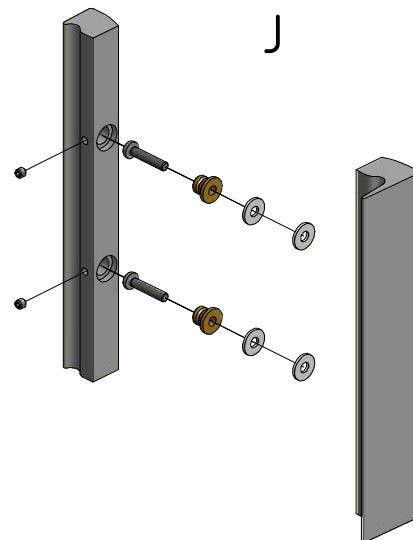

23. 2x
M8018

25. 1x
M5926

26. 1x
M5927

27. 2x
M1896

19. 2x
P3010

28. 2x
M0800
3,5x45

(DE) Marke BLAU (äußere)
 (FR) Repère BLEU (EXTERIEUR)
 (GB) Sing BLUE (EXTERIOR)
 (CZ) Modrý čtvereček (EXTERIER)

(DE) Behandelten Seite (INNERE)
 (FR) Face traitée (INTERIEUR)
 (GB) Treated side (INTERIOR)
 (CZ) Ošetřená strana (INTERIER)

(DE) Behandelten Seite (INNERE)
 (FR) Face traitée (INTERIEUR)
 (GB) Treated side (INTERIOR)
 (CZ) Ošetřená strana (INTERIER)

P32		brillant	P2197
		elox	P2205
P33		brillant	ND01-0973-00
		elox	ND01-0973-01
P37			ND01-2421