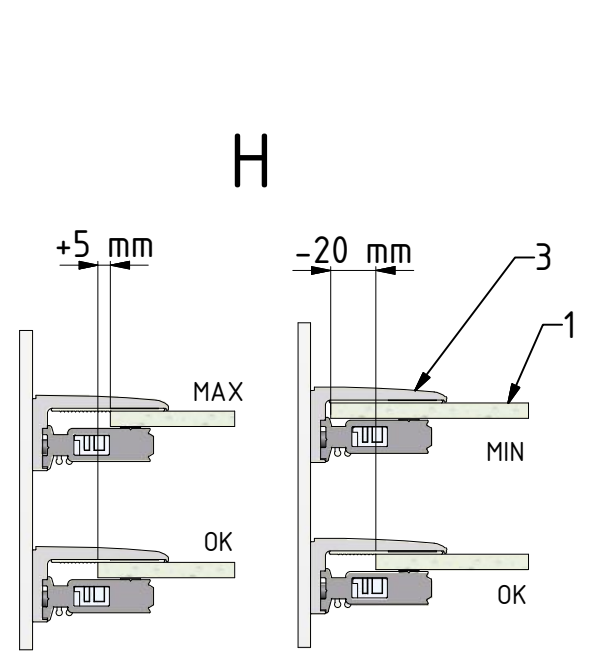

23. 2x
M8018

25. 1x
M5926

26. 1x
M5927

27. 2x
M1896

19. 2x
P3010

28. 2x
M0800
3,5x45

(DE) Marke BLAU (äußere)
 (FR) Repère BLEU (EXTERIEUR)
 (GB) Sing BLUE (EXTERIOR)
 (CZ) Modrý čtvereček (EXTERIER)

(DE) Behandelten Seite (INNERE)
 (FR) Face traitée (INTERIEUR)
 (GB) Treated side (INTERIOR)
 (CZ) Ošetřená strana (INTERIER)

(DE) Behandelten Seite (INNERE)
 (FR) Face traitée (INTERIEUR)
 (GB) Treated side (INTERIOR)
 (CZ) Ošetřená strana (INTERIER)

P32		brillant	P2197
		elox	P2205
P33		brillant	ND01-0973-00
		elox	ND01-0973-01
P37			ND01-2421