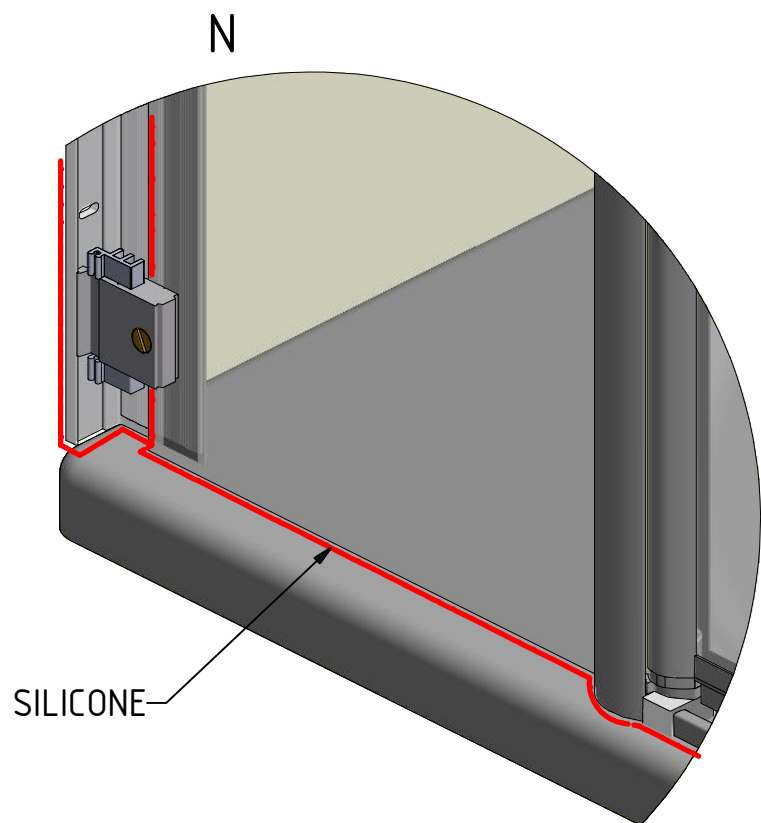

23. 2x
M8018

25. 1x
M5926

26. 1x
M5927

27. 2x
M1896

19. 2x
P3010

28. 2x
M0800
3,5x45

(DE) Marke BLAU (äußere)
 (FR) Repère BLEU (EXTERIEUR)
 (GB) Sing BLUE (EXTERIOR)
 (CZ) Modrý čtvereček (EXTERIER)

(DE) Behandelten Seite (INNERE)
 (FR) Face traitée (INTERIEUR)
 (GB) Treated side (INTERIOR)
 (CZ) Ošetřená strana (INTERIER)

(DE) Behandelten Seite (INNERE)
 (FR) Face traitée (INTERIEUR)
 (GB) Treated side (INTERIOR)
 (CZ) Ošetřená strana (INTERIER)

P32		brillant	P2197
		elox	P2205
P33		brillant	ND01-0973-00
		elox	ND01-0973-01
P37			ND01-2421