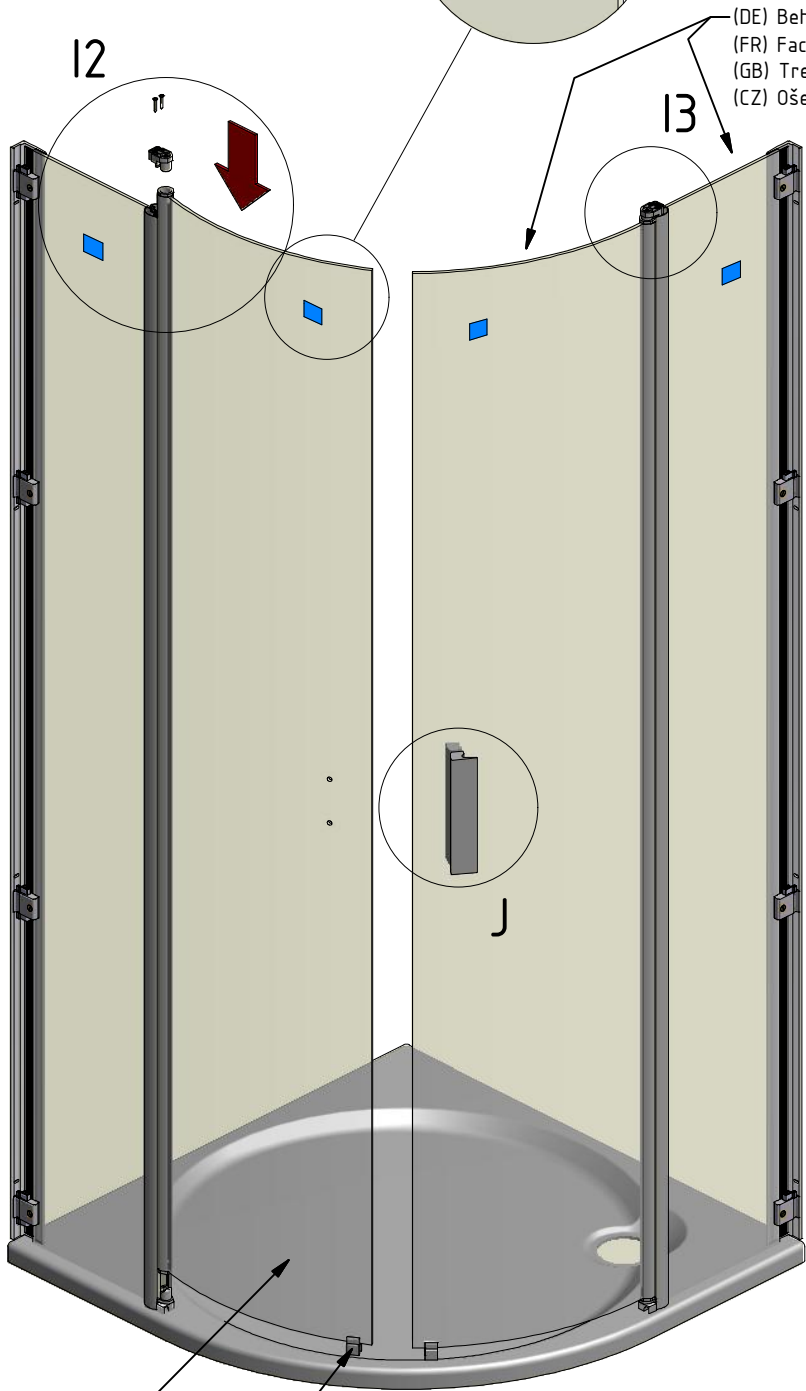

23. 2x
M8018

25. 1x
M5926

26. 1x
M5927

27. 2x
M1896

19. 2x
P3010

28. 2x
M0800
3,5x45

(DE) Marke BLAU (äußere)
 (FR) Repère BLEU (EXTERIEUR)
 (GB) Sing BLUE (EXTERIOR)
 (CZ) Modrý čtvereček (EXTERIER)

(DE) Behandelten Seite (INNERE)
 (FR) Face traitée (INTERIEUR)
 (GB) Treated side (INTERIOR)
 (CZ) Ošetřená strana (INTERIER)

(DE) Behandelten Seite (INNERE)
 (FR) Face traitée (INTERIEUR)
 (GB) Treated side (INTERIOR)
 (CZ) Ošetřená strana (INTERIER)

P32		brillant	P2197
		elox	P2205
P33		brillant	ND01-0973-00
		elox	ND01-0973-01
P37			ND01-2421