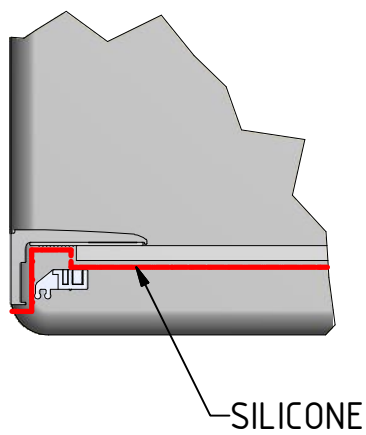

23. 2x
M8018

25. 1x
M5926

26. 1x
M5927

27. 2x
M1896

19. 2x
P3010

28. 2x
M0800
3,5x45

(DE) Marke BLAU (äußere)
 (FR) Repère BLEU (EXTERIEUR)
 (GB) Sing BLUE (EXTERIOR)
 (CZ) Modrý čtvereček (EXTERIER)

(DE) Behandelten Seite (INNERE)
 (FR) Face traitée (INTERIEUR)
 (GB) Treated side (INTERIOR)
 (CZ) Ošetřená strana (INTERIER)

(DE) Behandelten Seite (INNERE)
 (FR) Face traitée (INTERIEUR)
 (GB) Treated side (INTERIOR)
 (CZ) Ošetřená strana (INTERIER)

P32		brillant	P2197
		elox	P2205
P33		brillant	ND01-0973-00
		elox	ND01-0973-01
P37			ND01-2421