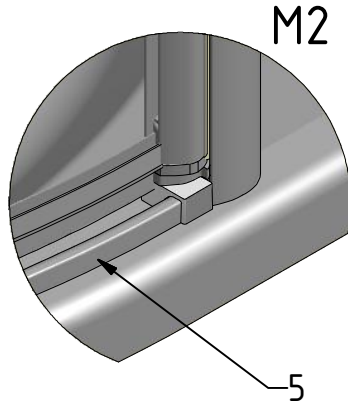

23. 2x
M8018

25. 1x
M5926

26. 1x
M5927

27. 2x
M1896

19. 2x
P3010

28. 2x
M0800
3,5x45

(DE) Marke BLAU (äußere)
 (FR) Repère BLEU (EXTERIEUR)
 (GB) Sing BLUE (EXTERIOR)
 (CZ) Modrý čtvereček (EXTERIER)

(DE) Behandelten Seite (INNERE)
 (FR) Face traitée (INTERIEUR)
 (GB) Treated side (INTERIOR)
 (CZ) Ošetřená strana (INTERIER)

(DE) Behandelten Seite (INNERE)
 (FR) Face traitée (INTERIEUR)
 (GB) Treated side (INTERIOR)
 (CZ) Ošetřená strana (INTERIER)

P32		brillant	P2197
		elox	P2205
P33		brillant	ND01-0973-00
		elox	ND01-0973-01
P37			ND01-2421