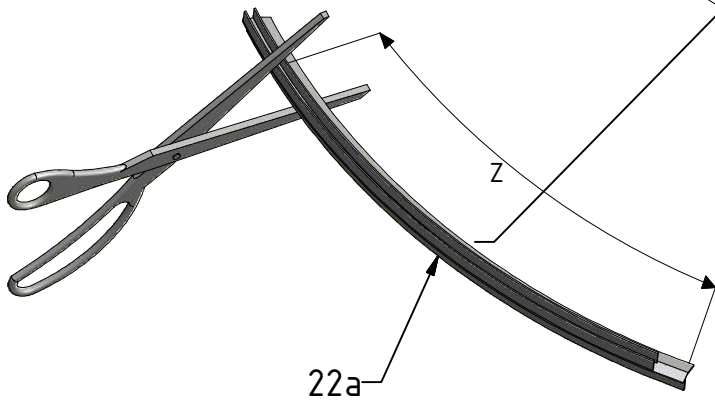

23. 2x
M8018

25. 1x
M5926

26. 1x
M5927

27. 2x
M1896

19. 2x
P3010

28. 2x
M0800
3,5x45

(DE) Marke BLAU (äußere)
 (FR) Repère BLEU (EXTERIEUR)
 (GB) Sing BLUE (EXTERIOR)
 (CZ) Modrý čtvereček (EXTERIER)

(DE) Behandelten Seite (INNERE)
 (FR) Face traitée (INTERIEUR)
 (GB) Treated side (INTERIOR)
 (CZ) Ošetřená strana (INTERIER)

(DE) Behandelten Seite (INNERE)
 (FR) Face traitée (INTERIEUR)
 (GB) Treated side (INTERIOR)
 (CZ) Ošetřená strana (INTERIER)

P32		brillant	P2197
		elox	P2205
P33		brillant	ND01-0973-00
		elox	ND01-0973-01
P37			ND01-2421