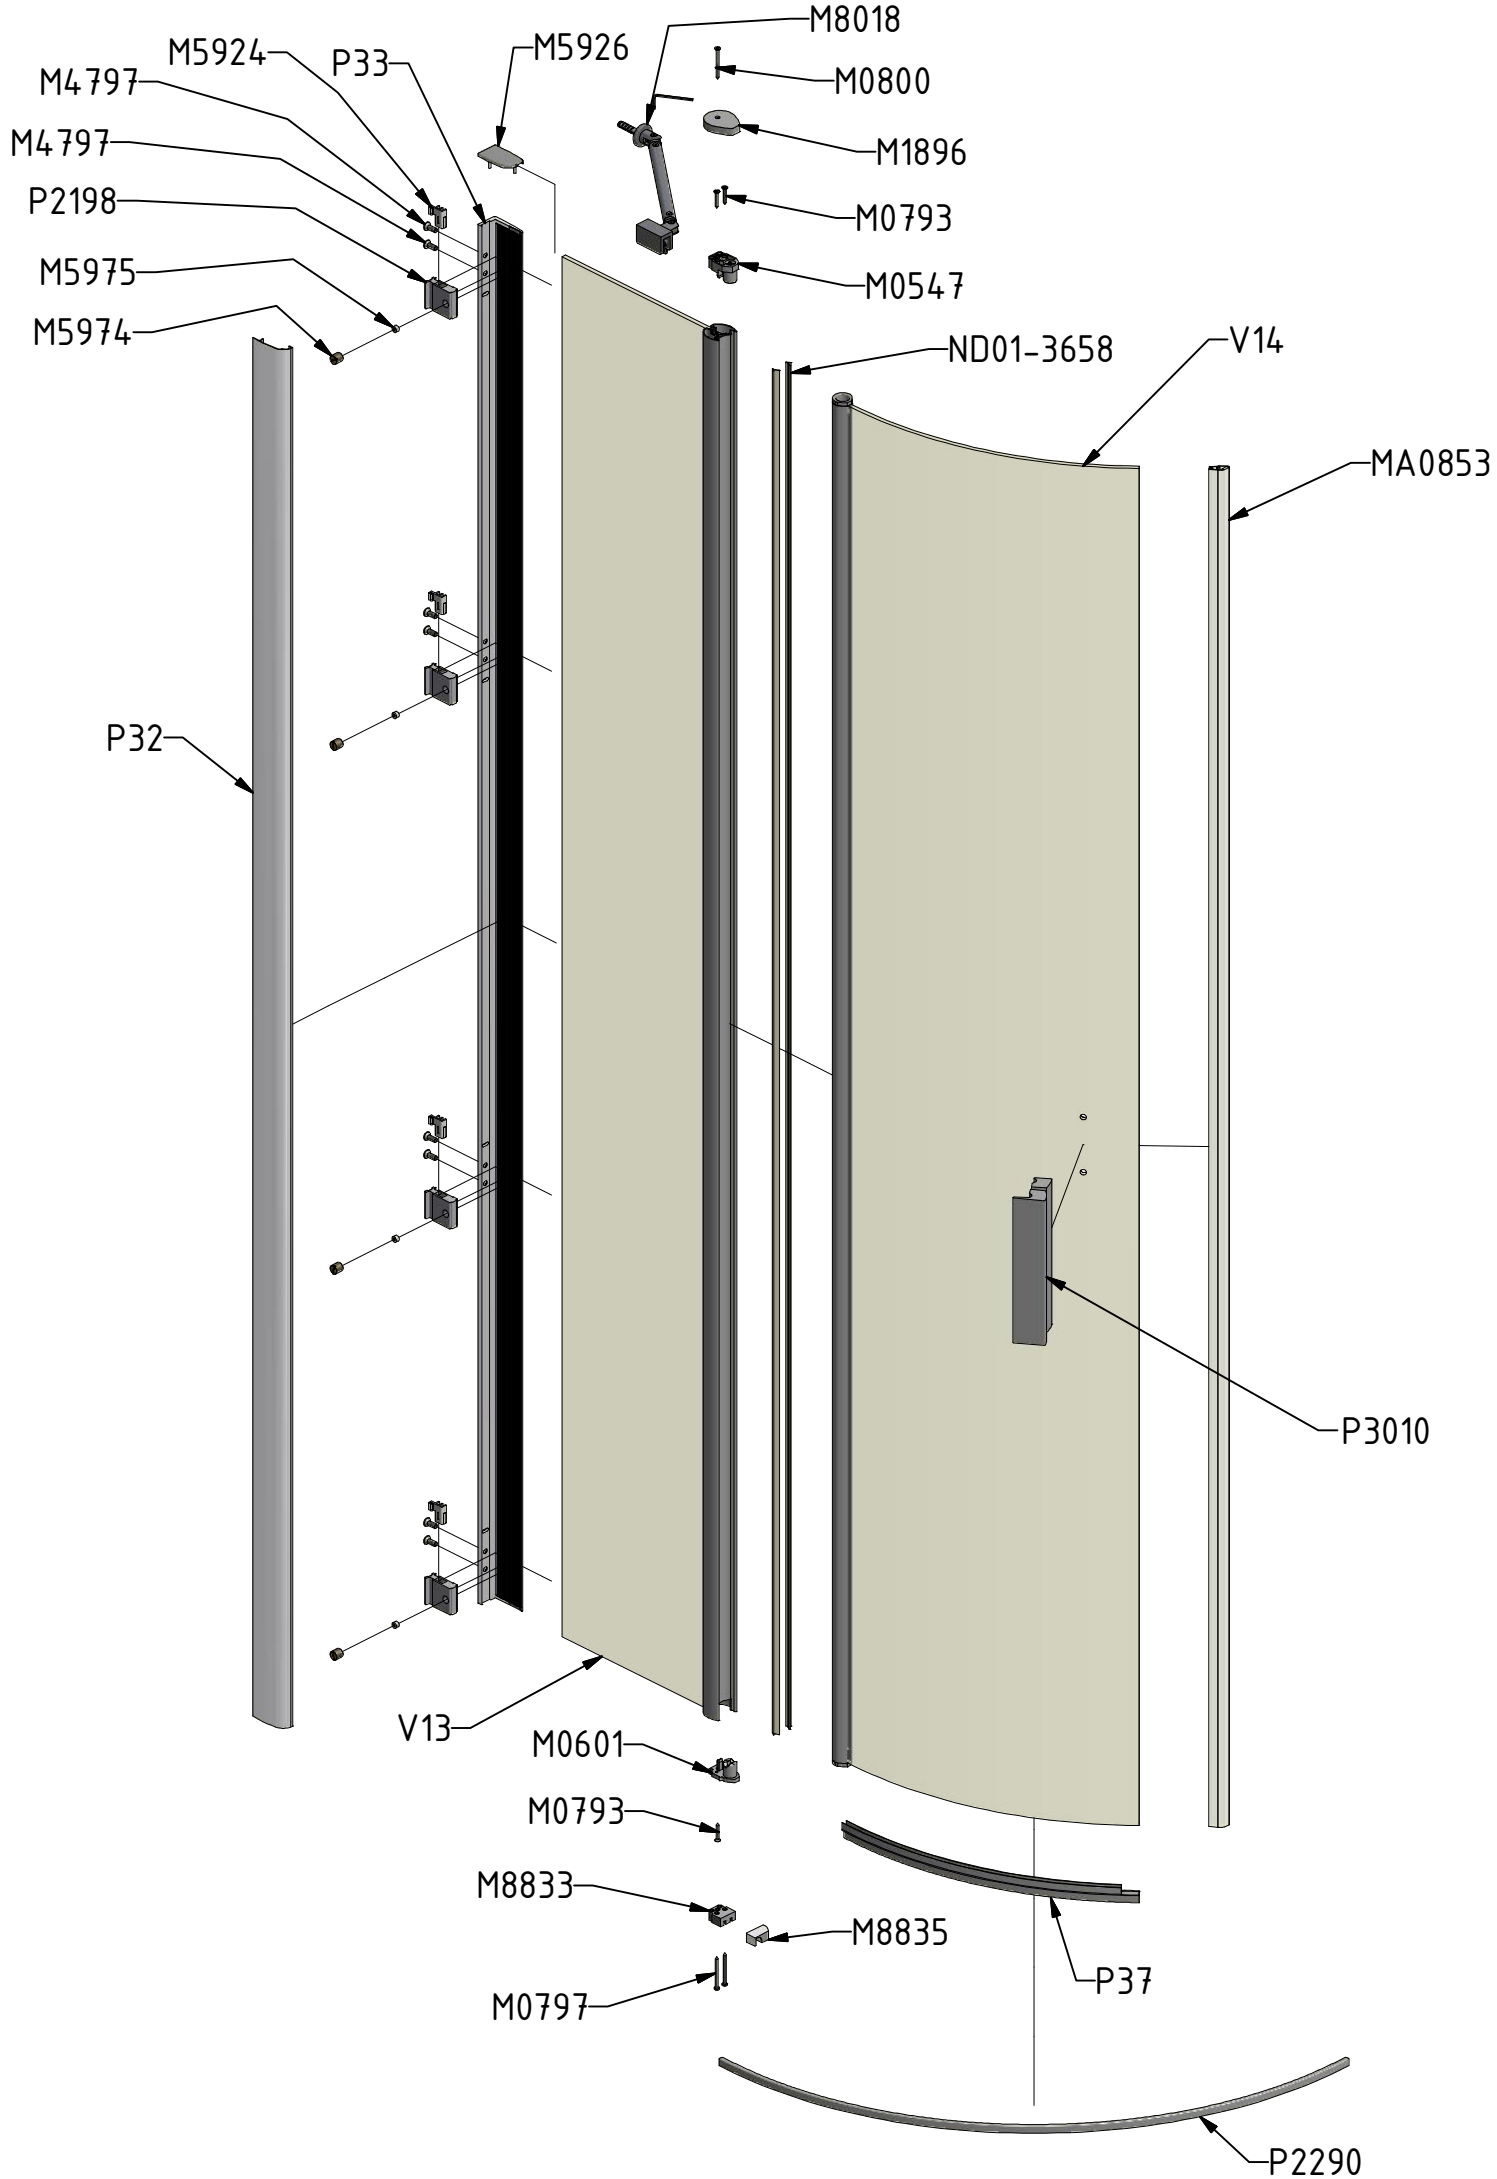

23. 2x
M8018

25. 1x
M5926

26. 1x
M5927

27. 2x
M1896

19. 2x
P3010

28. 2x
M0800
3,5x45

(DE) Marke BLAU (äußere)
 (FR) Repère BLEU (EXTERIEUR)
 (GB) Sing BLUE (EXTERIOR)
 (CZ) Modrý čtvereček (EXTERIER)

(DE) Behandelten Seite (INNERE)
 (FR) Face traitée (INTERIEUR)
 (GB) Treated side (INTERIOR)
 (CZ) Ošetřená strana (INTERIER)

(DE) Behandelten Seite (INNERE)
 (FR) Face traitée (INTERIEUR)
 (GB) Treated side (INTERIOR)
 (CZ) Ošetřená strana (INTERIER)

P32		brillant	P2197
		elox	P2205
P33		brillant	ND01-0973-00
		elox	ND01-0973-01
P37			ND01-2421

V13	800	brillant+clear glass	brillant+čiré sklo	ND03-0212-00-02
		elox+clear glass	elox+čiré sklo	ND03-0212-01-02
	900	brillant+clear glass	brillant+čiré sklo	ND03-0190-00-02
		elox+clear glass	elox+čiré sklo	ND03-0190-01-02
	1000	brillant+clear glass	brillant+čiré sklo	ND03-0213-00-02
		elox+clear glass	elox+čiré sklo	ND03-0213-01-02
V14	800;900;1000	brillant+clear glass	brillant+čiré sklo	ND02-0508-00-02
		elox+clear glass	elox+čiré sklo	ND02-0508-01-02