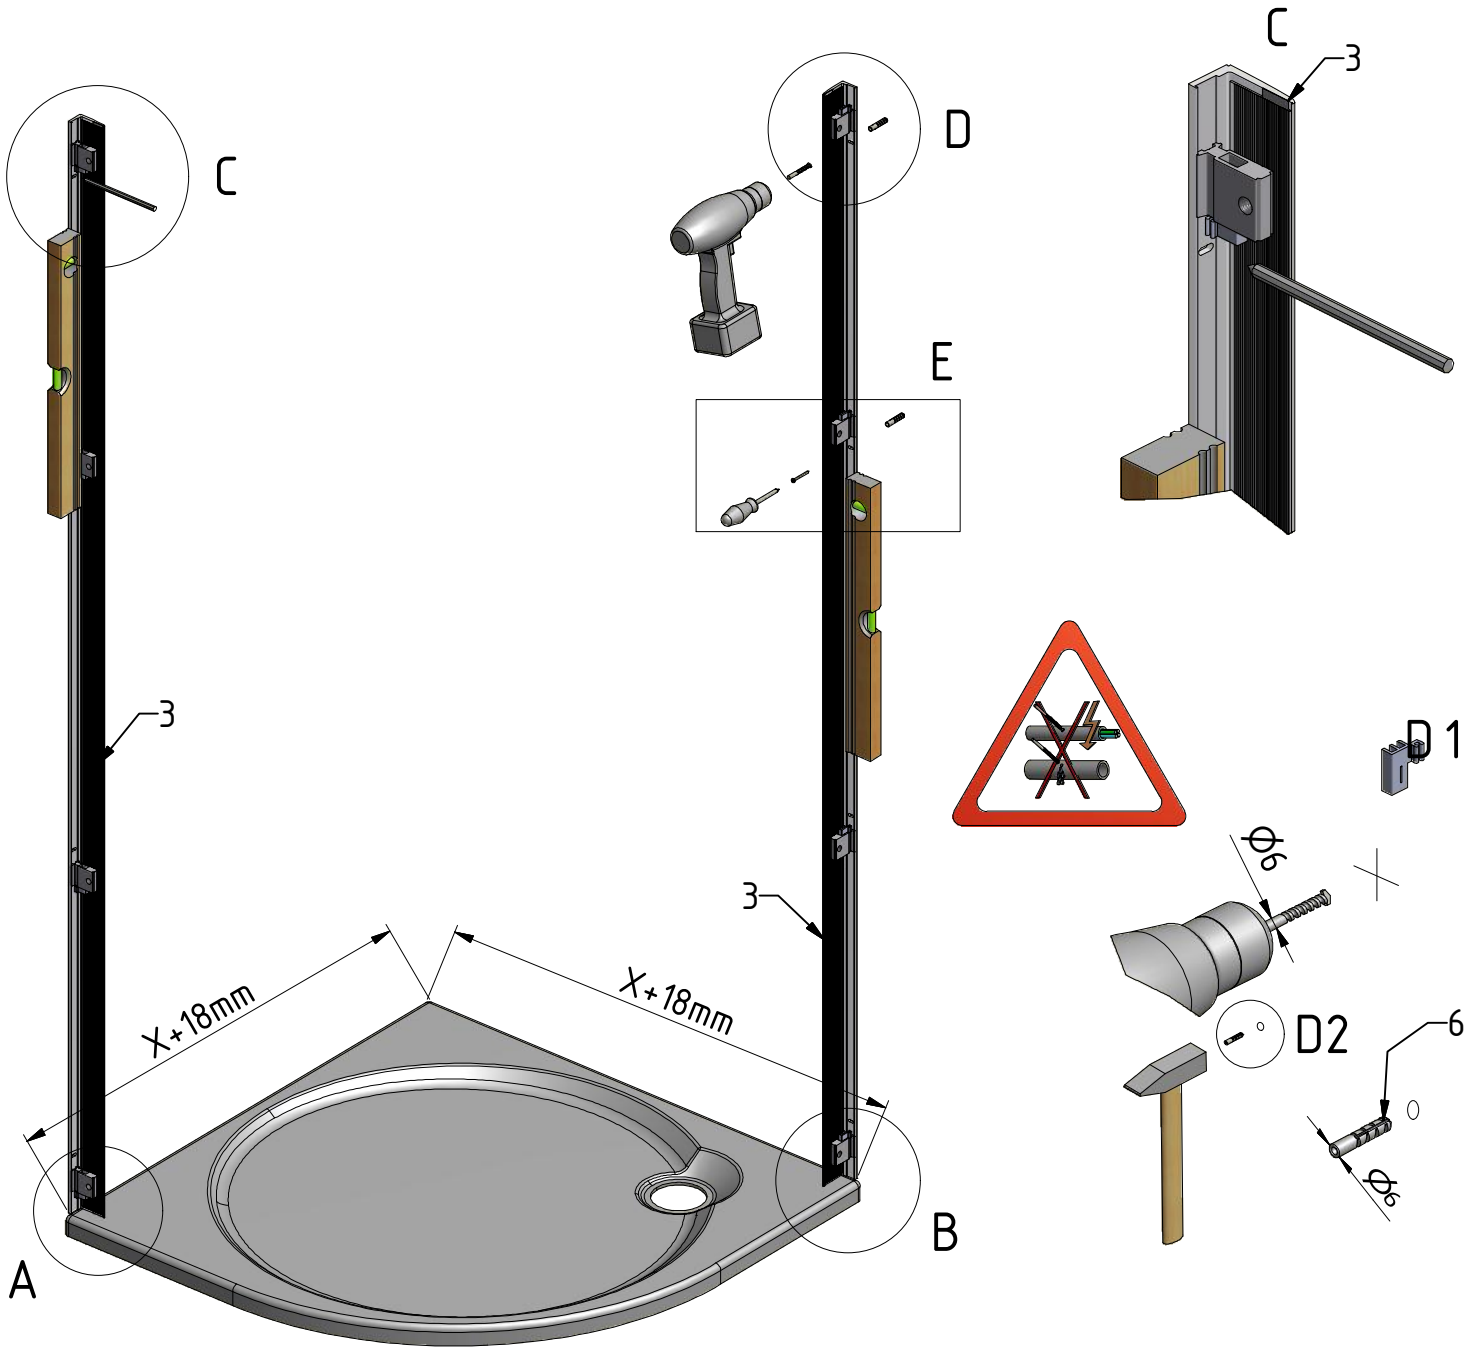

23. 2x
M8018

25. 1x
M5926

26. 1x
M5927

27. 2x
M1896

19. 2x
P3010

28. 2x
M0800
3,5x45

(DE) Marke BLAU (äußere)
 (FR) Repère BLEU (EXTERIEUR)
 (GB) Sing BLUE (EXTERIOR)
 (CZ) Modrý čtvereček (EXTERIER)

(DE) Behandelten Seite (INNERE)
 (FR) Face traitée (INTERIEUR)
 (GB) Treated side (INTERIOR)
 (CZ) Ošetřená strana (INTERIER)

(DE) Behandelten Seite (INNERE)
 (FR) Face traitée (INTERIEUR)
 (GB) Treated side (INTERIOR)
 (CZ) Ošetřená strana (INTERIER)

P32		brillant	P2197
		elox	P2205
P33		brillant	ND01-0973-00
		elox	ND01-0973-01
P37			ND01-2421