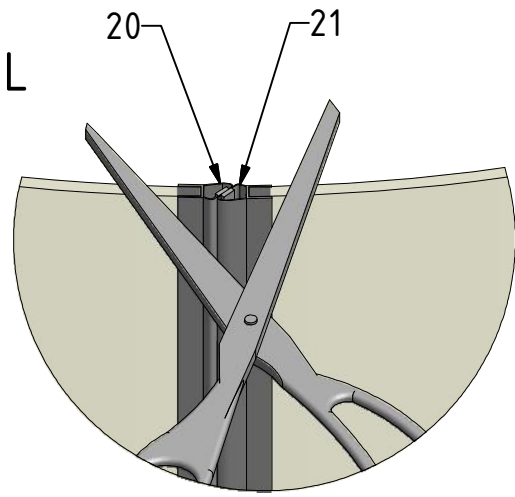

23. 2x
M8018

25. 1x
M5926

26. 1x
M5927

27. 2x
M1896

19. 2x
P3010

28. 2x
M0800
3,5x45

(DE) Marke BLAU (äußere)
 (FR) Repère BLEU (EXTERIEUR)
 (GB) Sing BLUE (EXTERIOR)
 (CZ) Modrý čtvereček (EXTERIER)

(DE) Behandelten Seite (INNERE)
 (FR) Face traitée (INTERIEUR)
 (GB) Treated side (INTERIOR)
 (CZ) Ošetřená strana (INTERIER)

(DE) Behandelten Seite (INNERE)
 (FR) Face traitée (INTERIEUR)
 (GB) Treated side (INTERIOR)
 (CZ) Ošetřená strana (INTERIER)

P32		brillant	P2197
		elox	P2205
P33		brillant	ND01-0973-00
		elox	ND01-0973-01
P37			ND01-2421