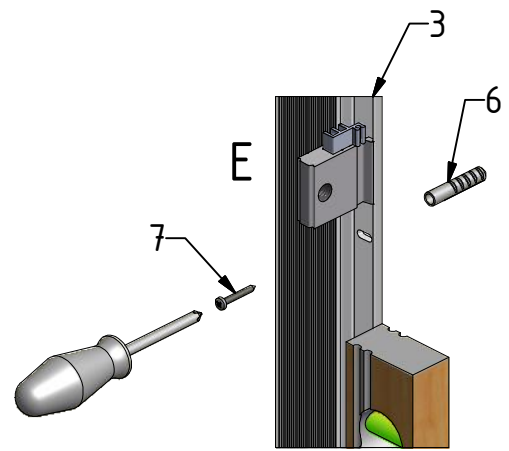

23. 2x
M8018

25. 1x
M5926

26. 1x
M5927

27. 2x
M1896

19. 2x
P3010

28. 2x
M0800
3,5x45

(DE) Marke BLAU (äußere)
 (FR) Repère BLEU (EXTERIEUR)
 (GB) Sing BLUE (EXTERIOR)
 (CZ) Modrý čtvereček (EXTERIER)

(DE) Behandelten Seite (INNERE)
 (FR) Face traitée (INTERIEUR)
 (GB) Treated side (INTERIOR)
 (CZ) Ošetřená strana (INTERIER)