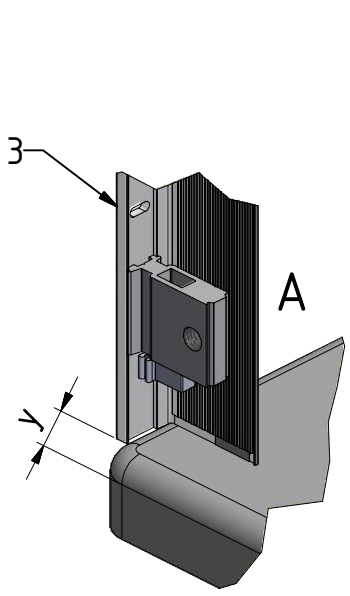

23. 2x
M8018

25. 1x
M5926

26. 1x
M5927

27. 2x
M1896

19. 2x
P3010

28. 2x
M0800
3,5x45

(DE) Marke BLAU (äußere)
 (FR) Repère BLEU (EXTERIEUR)
 (GB) Sing BLUE (EXTERIOR)
 (CZ) Modrý čtvereček (EXTERIER)

(DE) Behandelten Seite (INNERE)
 (FR) Face traitée (INTERIEUR)
 (GB) Treated side (INTERIOR)
 (CZ) Ošetřená strana (INTERIER)

(DE) Behandelten Seite (INNERE)
 (FR) Face traitée (INTERIEUR)
 (GB) Treated side (INTERIOR)
 (CZ) Ošetřená strana (INTERIER)

P32		brillant	P2197
		elox	P2205
P33		brillant	ND01-0973-00
		elox	ND01-0973-01
P37			ND01-2421