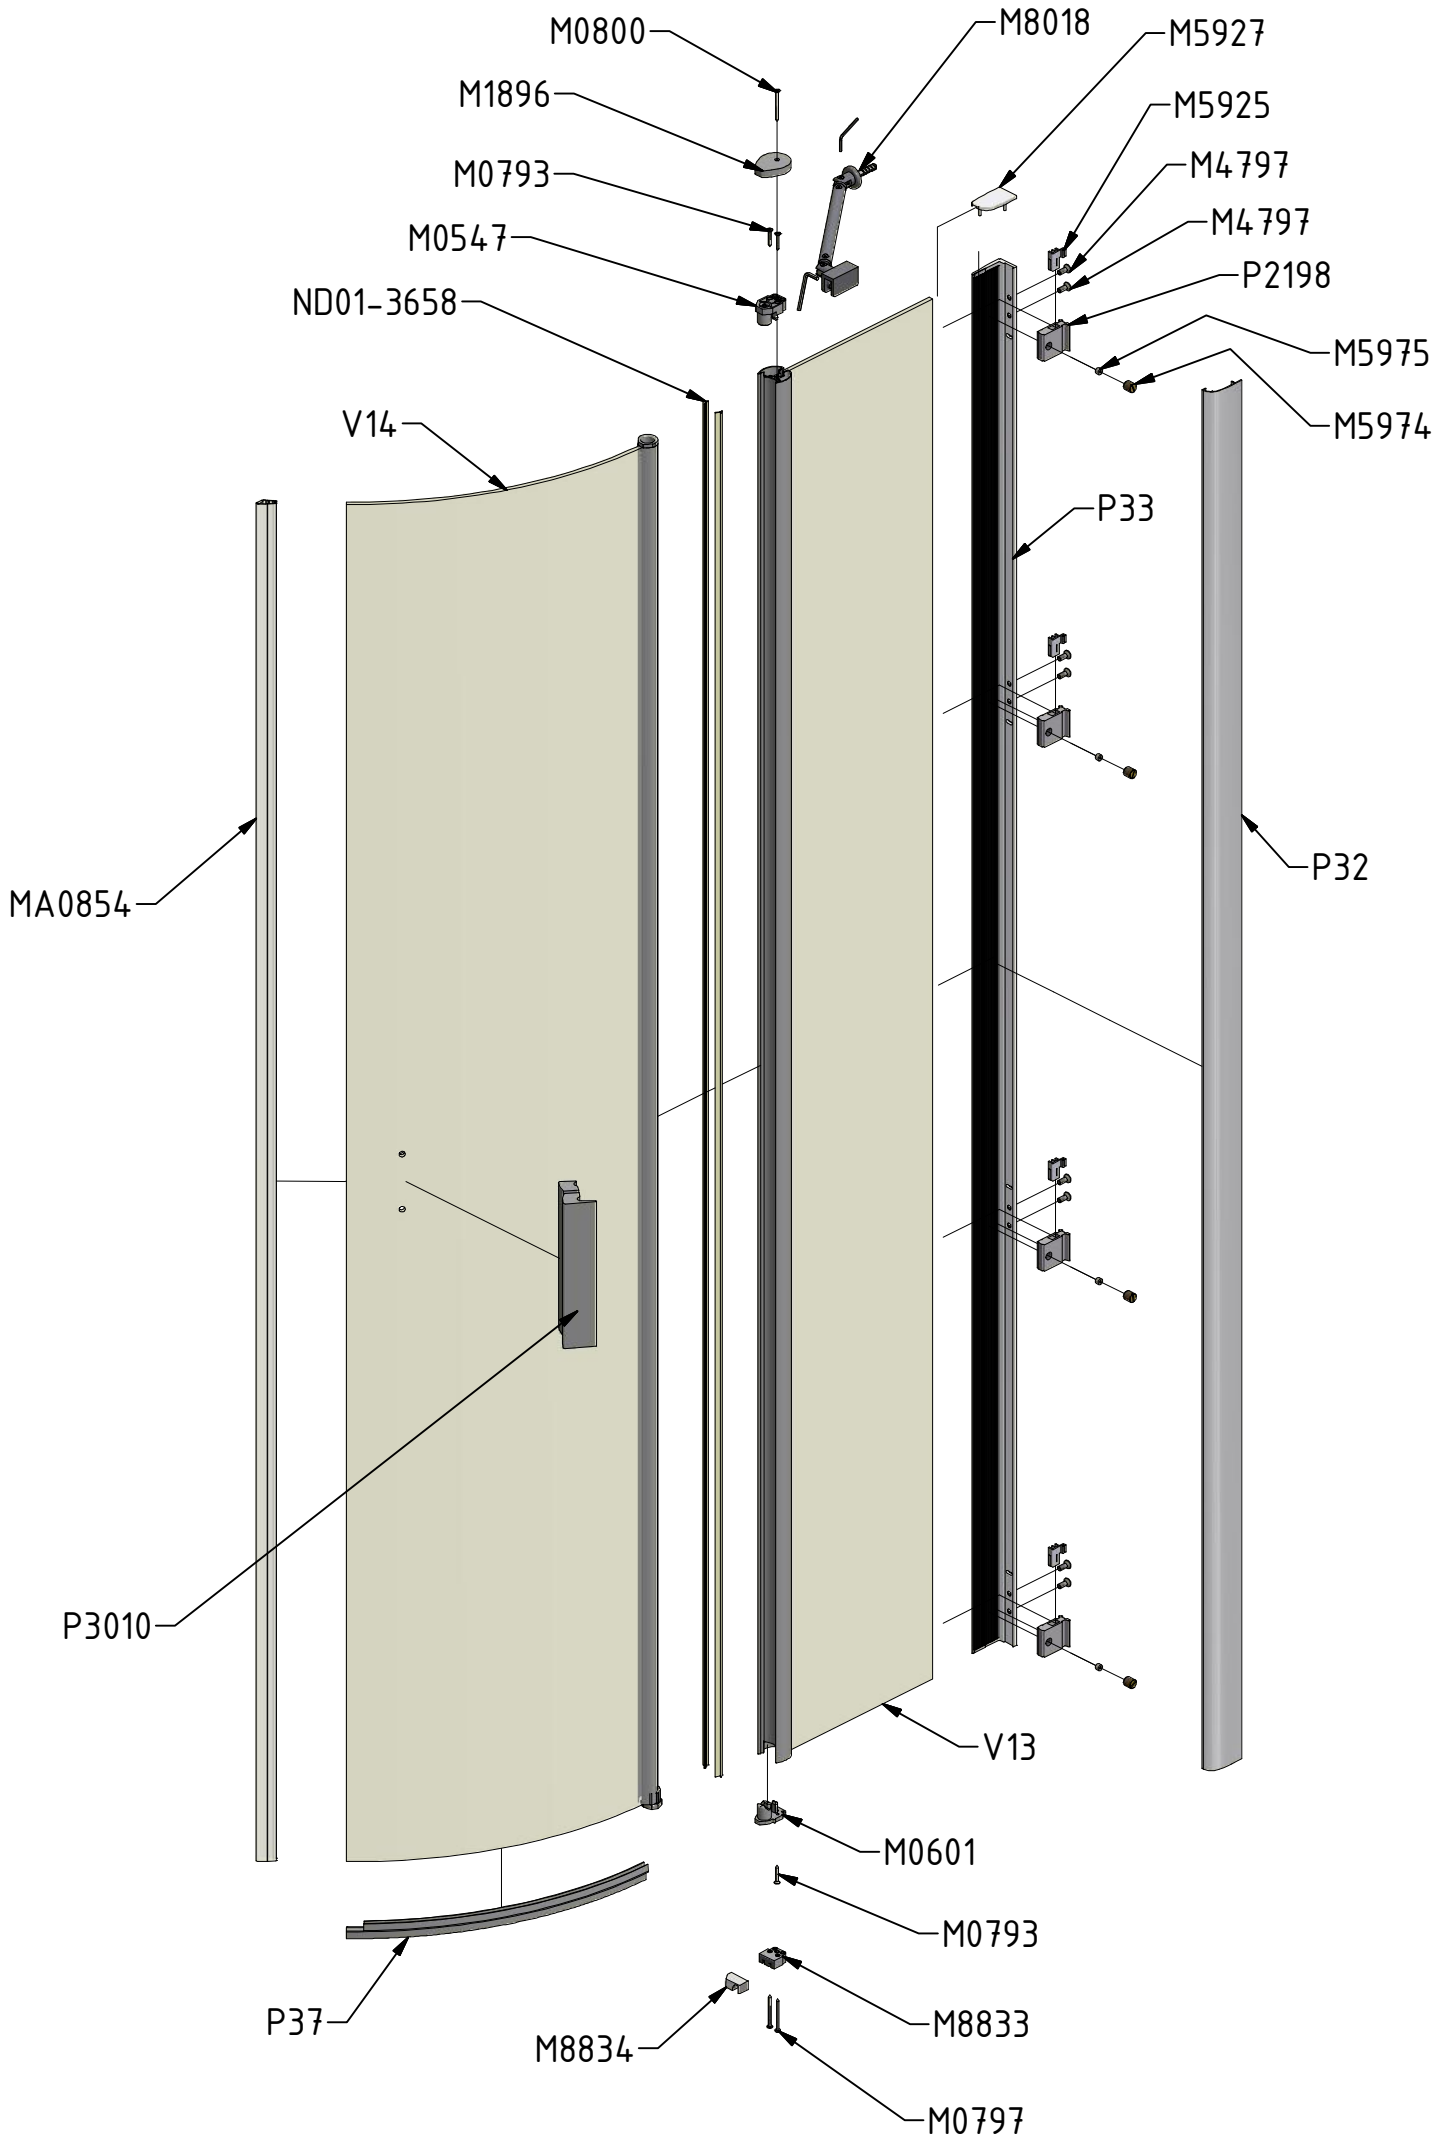

23. 2x
M8018

25. 1x
M5926

26. 1x
M5927

27. 2x
M1896

19. 2x
P3010

28. 2x
M0800
3,5x45

(DE) Marke BLAU (äußere)
 (FR) Repère BLEU (EXTERIEUR)
 (GB) Sing BLUE (EXTERIOR)
 (CZ) Modrý čtvereček (EXTERIER)

(DE) Behandelten Seite (INNERE)
 (FR) Face traitée (INTERIEUR)
 (GB) Treated side (INTERIOR)
 (CZ) Ošetřená strana (INTERIER)

(DE) Behandelten Seite (INNERE)
 (FR) Face traitée (INTERIEUR)
 (GB) Treated side (INTERIOR)
 (CZ) Ošetřená strana (INTERIER)

P32		brillant	P2197
		elox	P2205
P33		brillant	ND01-0973-00
		elox	ND01-0973-01
P37			ND01-2421