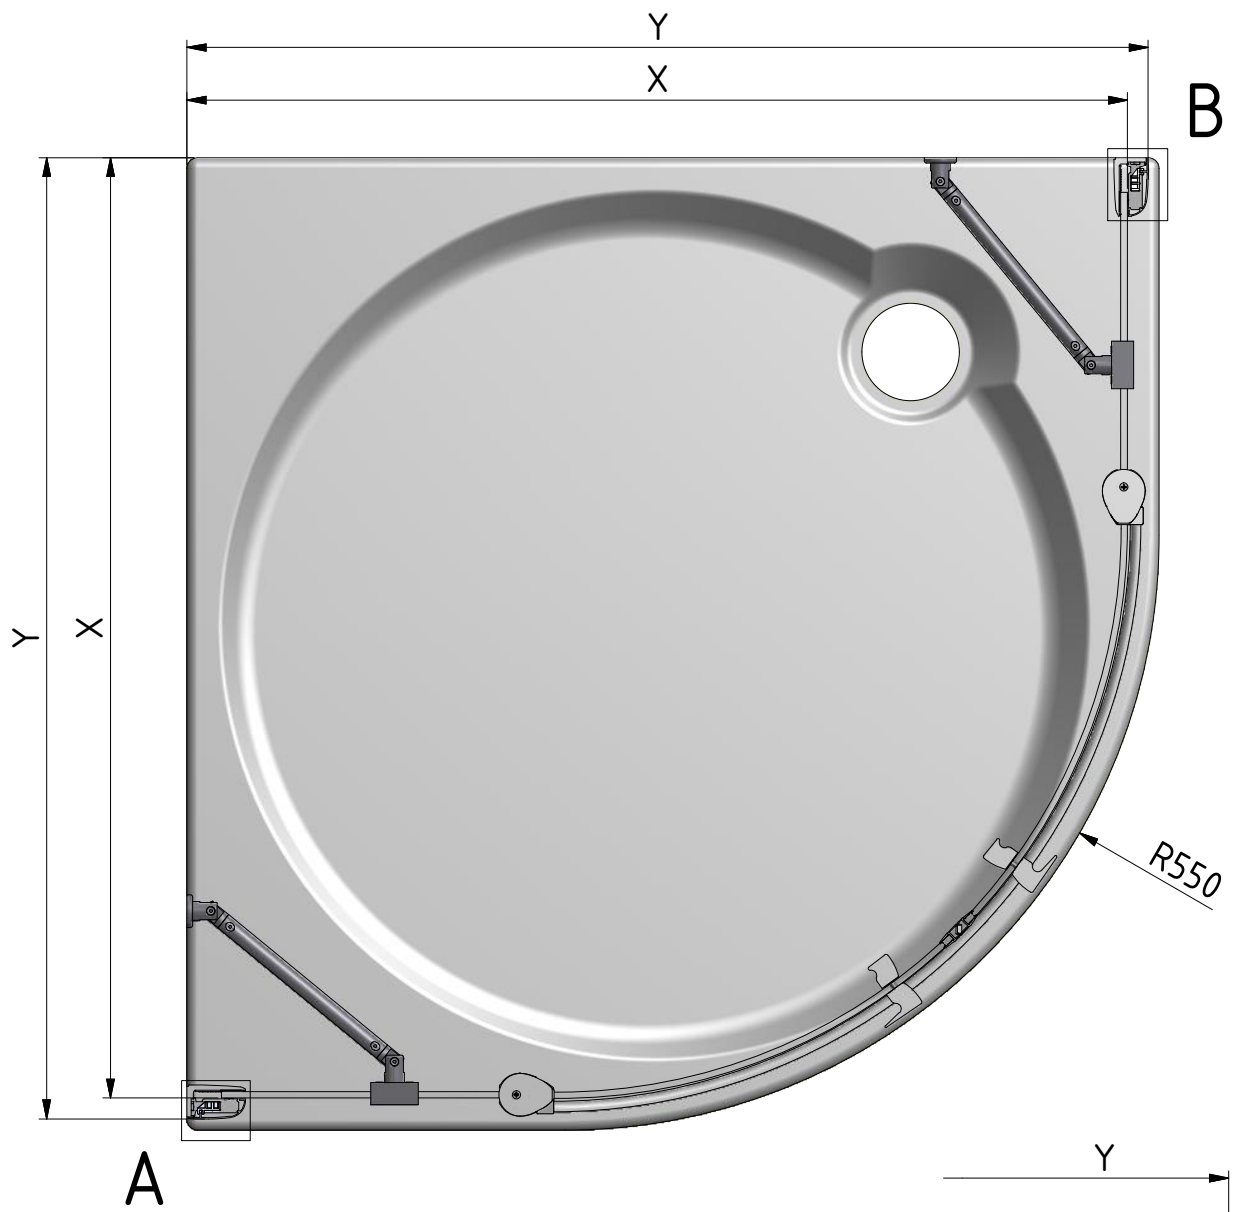

TR2

	X	Y
800	750-770	770-790
900	850-870	870-890
1000	950-970	970-990

1. 2x
V13

2. 2x
V14

3. 2x

4. 2x
P32

5. 1x
P2290

6. 8x
M0511
Ø6

7. 8x
M0811
3,9x38

8. 8x
M5974

9. 8x
M5975

10. 4x
M5924

11. 4x
M5925

12. 2x
M8833

13. 1x
M8835

14. 1x
M8834

23. 2x
M8018

25. 1x
M5926

26. 1x
M5927

27. 2x
M1896

19. 2x
P3010

28. 2x
M0800
3,5x45

(DE) Marke BLAU (äußere)
 (FR) Repère BLEU (EXTERIEUR)
 (GB) Sing BLUE (EXTERIOR)
 (CZ) Modrý čtvereček (EXTERIER)

(DE) Behandelten Seite (INNERE)
 (FR) Face traitée (INTERIEUR)
 (GB) Treated side (INTERIOR)
 (CZ) Ošetřená strana (INTERIER)