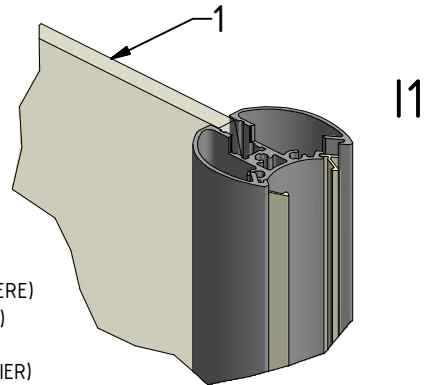

23. 2x
M8018

25. 1x
M5926

26. 1x
M5927

27. 2x
M1896

19. 2x
P3010

28. 2x
M0800
3,5x45

(DE) Marke BLAU (äußere)
 (FR) Repère BLEU (EXTERIEUR)
 (GB) Sing BLUE (EXTERIOR)
 (CZ) Modrý čtvereček (EXTERIER)

(DE) Behandelten Seite (INNERE)
 (FR) Face traitée (INTERIEUR)
 (GB) Treated side (INTERIOR)
 (CZ) Ošetřená strana (INTERIER)

(DE) Behandelten Seite (INNERE)
 (FR) Face traitée (INTERIEUR)
 (GB) Treated side (INTERIOR)
 (CZ) Ošetřená strana (INTERIER)

P32		brillant	P2197
		elox	P2205
P33		brillant	ND01-0973-00
		elox	ND01-0973-01
P37			ND01-2421