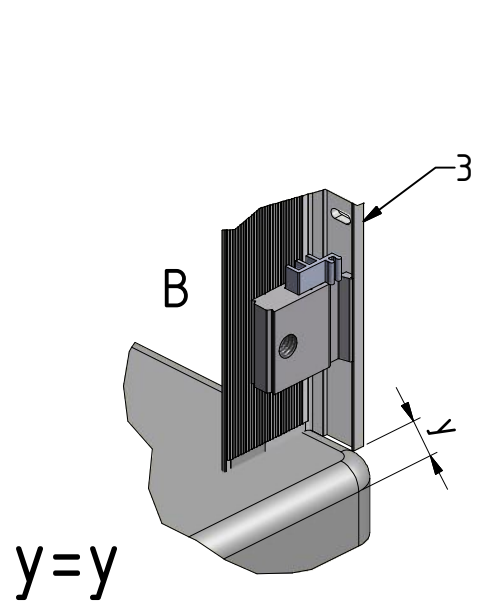

23. 2x
M8018

25. 1x
M5926

26. 1x
M5927

27. 2x
M1896

19. 2x
P3010

28. 2x
M0800
3,5x45

(DE) Marke BLAU (äußere)
 (FR) Repère BLEU (EXTERIEUR)
 (GB) Sing BLUE (EXTERIOR)
 (CZ) Modrý čtvereček (EXTERIER)

(DE) Behandelten Seite (INNERE)
 (FR) Face traitée (INTERIEUR)
 (GB) Treated side (INTERIOR)
 (CZ) Ošetřená strana (INTERIER)

(DE) Behandelten Seite (INNERE)
 (FR) Face traitée (INTERIEUR)
 (GB) Treated side (INTERIOR)
 (CZ) Ošetřená strana (INTERIER)

P32		brillant	P2197
		elox	P2205
P33		brillant	ND01-0973-00
		elox	ND01-0973-01
P37			ND01-2421