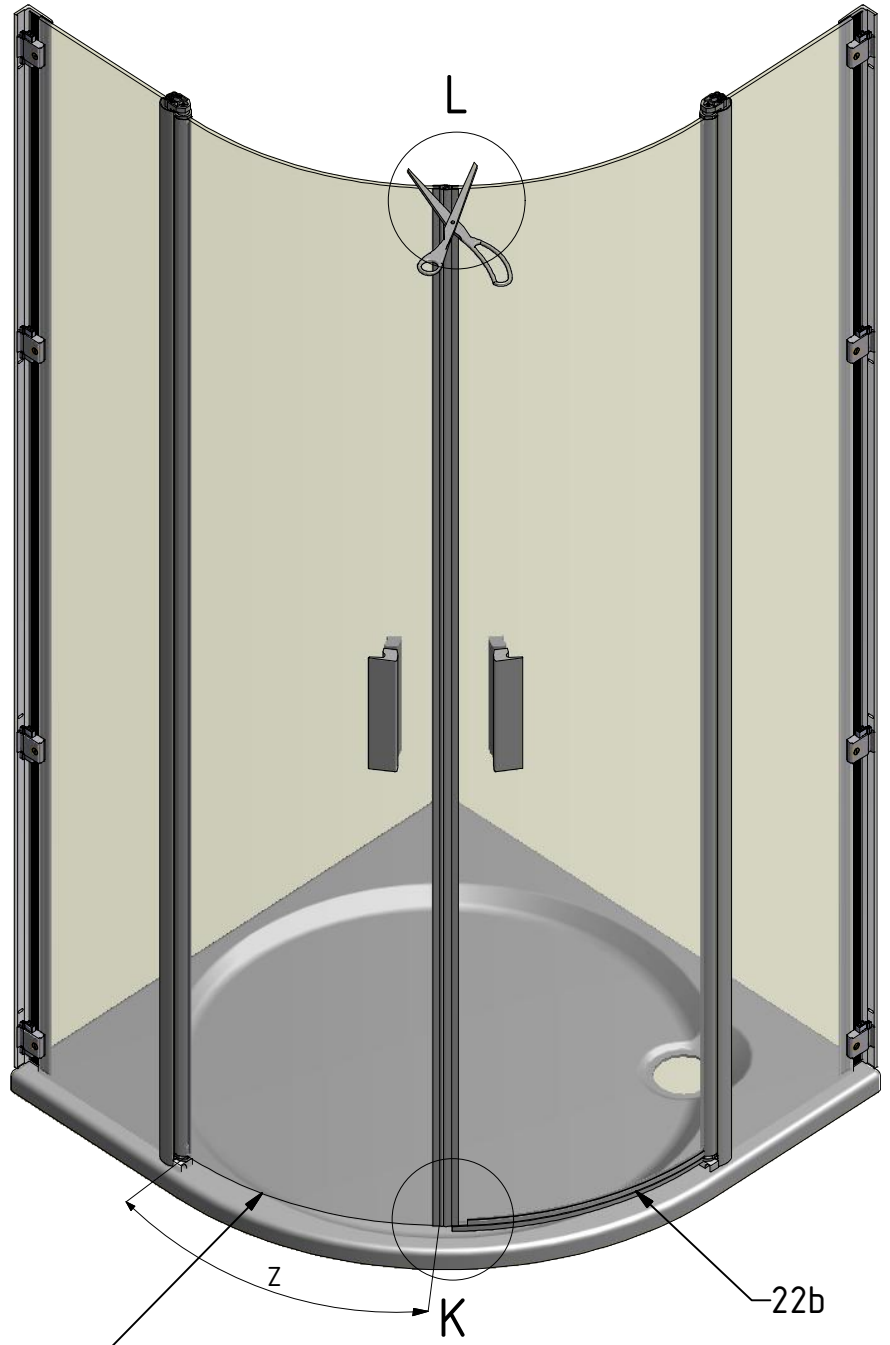

23. 2x
M8018

25. 1x
M5926

26. 1x
M5927

27. 2x
M1896

19. 2x
P3010

28. 2x
M0800
3,5x45

(DE) Marke BLAU (äußere)
 (FR) Repère BLEU (EXTERIEUR)
 (GB) Sing BLUE (EXTERIOR)
 (CZ) Modrý čtvereček (EXTERIER)

(DE) Behandelten Seite (INNERE)
 (FR) Face traitée (INTERIEUR)
 (GB) Treated side (INTERIOR)
 (CZ) Ošetřená strana (INTERIER)

(DE) Behandelten Seite (INNERE)
 (FR) Face traitée (INTERIEUR)
 (GB) Treated side (INTERIOR)
 (CZ) Ošetřená strana (INTERIER)

P32		brillant	P2197
		elox	P2205
P33		brillant	ND01-0973-00
		elox	ND01-0973-01
P37			ND01-2421