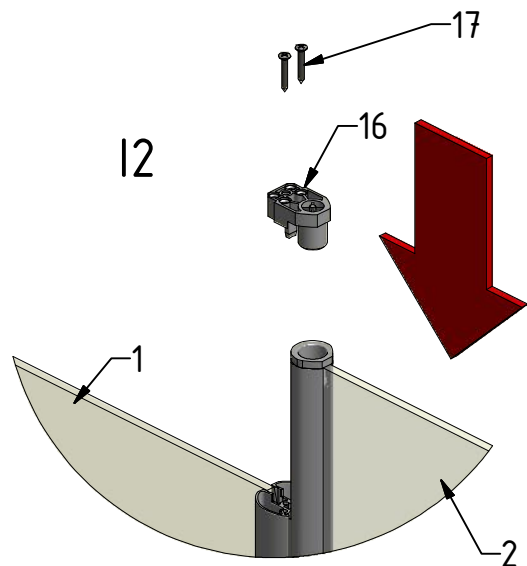

23. 2x
M8018

25. 1x
M5926

26. 1x
M5927

27. 2x
M1896

19. 2x
P3010

28. 2x
M0800
3,5x45

(DE) Marke BLAU (äußere)
 (FR) Repère BLEU (EXTERIEUR)
 (GB) Sing BLUE (EXTERIOR)
 (CZ) Modrý čtvereček (EXTERIER)

(DE) Behandelten Seite (INNERE)
 (FR) Face traitée (INTERIEUR)
 (GB) Treated side (INTERIOR)
 (CZ) Ošetřená strana (INTERIER)

(DE) Behandelten Seite (INNERE)
 (FR) Face traitée (INTERIEUR)
 (GB) Treated side (INTERIOR)
 (CZ) Ošetřená strana (INTERIER)

P32		brillant	P2197
		elox	P2205
P33		brillant	ND01-0973-00
		elox	ND01-0973-01
P37			ND01-2421