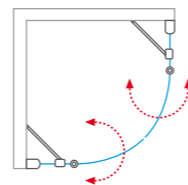

LYR4

štvrtkruhový sprchový kút s dvojkriдловými otváracími dverami

- kvalitný zdvihový mechanizmus

6 mm ESG Bezpečnostné sklo
Transparent

Farba profilu
Brillant

LYR4 (štvrtkruhový sprchový kút)

typ	profil	výplň	spôsob dodania	CENA vrátane DPH
LYR4/800	brillant	transparent	S	856 €
LYR4/900	brillant	transparent	S	881 €
LYR4/1000	brillant	transparent	S	907 €

R - štandardný rádius R550

Cena vrátane DPH
856 €