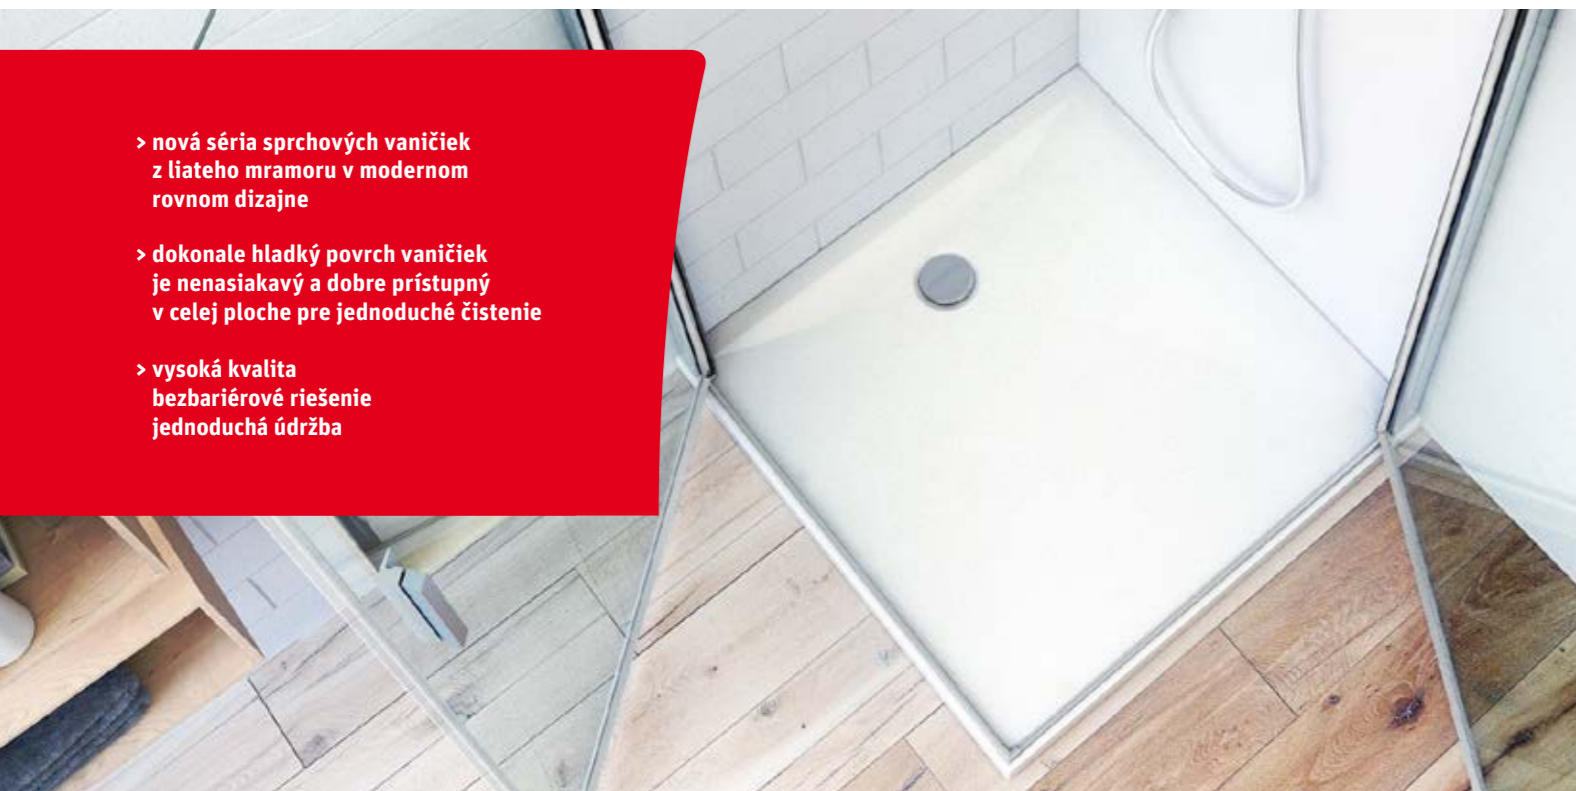

sprchové vaničky z liateho mramoru

- > nová séria sprchových vaničiek z liateho mramoru v modernom rovnom dizajne
- > dokonale hladký povrch vaničiek je nenasiakavý a dobre prístupný v celej ploche pre jednoduché čistenie
- > vysoká kvalita bezbariérové riešenie jednoduchá údržba