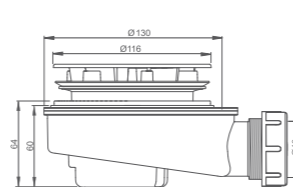

■ znížený chróm plast Ø 90

Vaničkové sifóny

typ	spôsob dodania	CENA vrátane DPH
SIFÓN VANIČKOVÝ - CHRÓM PLAST Ø 50/60	S	16 €
SIFÓN VANIČKOVÝ - CHRÓM PLAST Ø 90	S	20 €
SIFÓN VANIČKOVÝ - KOV LUX Ø 90	S	29 €
SIFÓN VANIČKOVÝ ZNÍŽENÝ - CHRÓM PLAST Ø 90	S	22 €
SIFÓN VANIČKOVÝ - NEREZ MRIEŽKA Ø 50/60	S	11 €
SIFÓN VANIČKOVÝ - BIELY PLAST Ø 50/60	S	11 €
SIFÓN VANIČKOVÝ - NEREZ MRIEŽKA Ø 90	S	16 €
SIFÓN VANIČKOVÝ - BIELY PLAST Ø 90	S	17 €