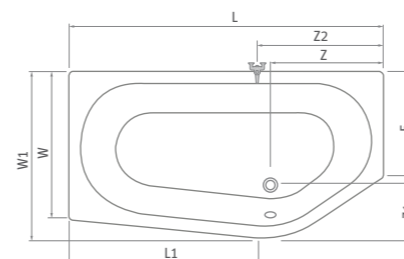

Cena vrátane DPH od
420 €

Nový dizajn vane ACTIVA NEO poskytuje maximálny priestor a prináša pohodlný kúpeľ aj do menších kúpeľní.

ACTIVA NEO	L	W1	W	H	G	D	R	P	L1	E	F	Z	Z1	Z2
1500×900	1500	900	800	460	350	1000	40	570	850	1380	560	530	300	550
1600×900	1600	900	800	460	350	1100	40	570	980	1480	560	530	300	550
1700×900	1600	900	800	460	350	1150	40	570	1060	1580	560	530	300	550