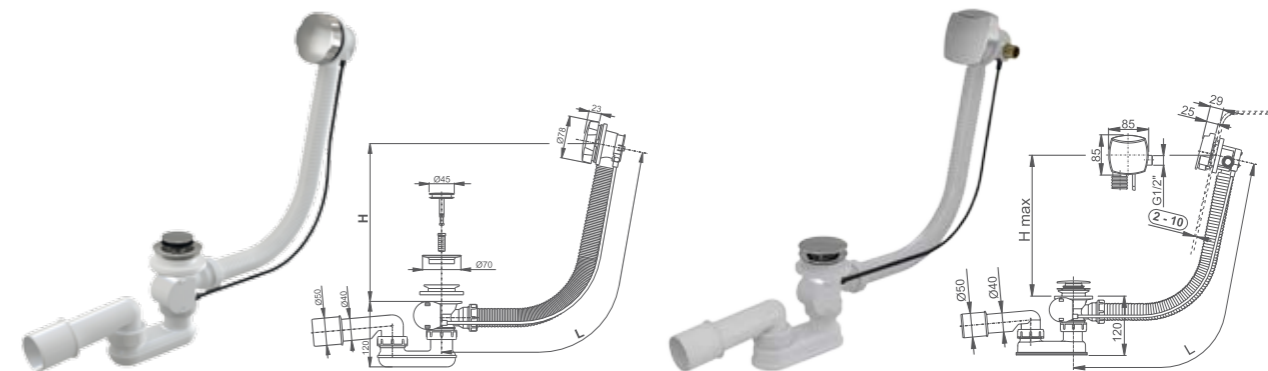

■ nerez mriežka Ø 50/60

■ biely plast Ø 50/60

■ nerez mriežka Ø 90

■ biely plast Ø 90

Vaňové sifóny

■ sifón vaňový automat

■ sifón vaňový s napúšťaním prepadom

Vaňové sifóny