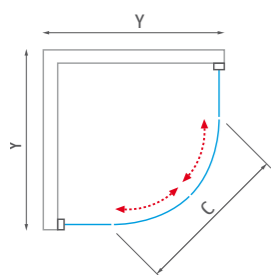

Project Line

projektové riešenie

HOUSTON NEO

štvrtkruhový sprchový kút s dvojdielnymi posuvnými dverami

PORTLAND NEO

štvrtkruhový sprchový kút s dvojdielnymi posuvnými dverami na kombináciu s vaničkou SEMIDEEP NEO alebo VIKI LUX