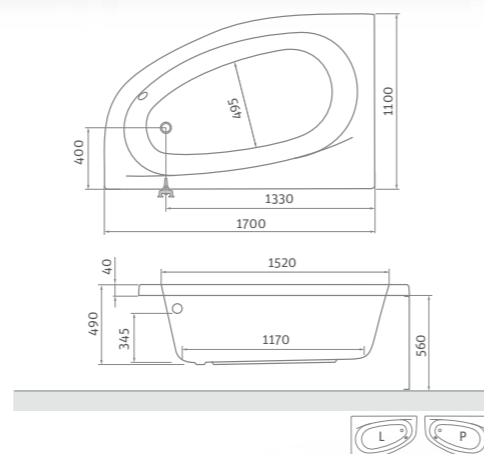

panel k vani ISABELLA NEO

HARMONIA

asymetrická rohová akrylátová vaňa

150×95 / 160×95

odporúčané príslušenstvo nožičky EXCLUSIVE str. 83

HARMONIA

typ	rozmer (mm)	objem (l)	spôsob dodania	CENA vrátane DPH
HARMONIA 150 (L)	1500×950	200	S	398 €
HARMONIA 150 (P)	1500×950	200	S	398 €
HARMONIA 160 (L)	1600×950	225	S	414 €
HARMONIA 160 (P)	1600×950	225	S	414 €
Čelný panel 150	výška=560	-	S	204 €
Čelný panel 160	výška=560	-	S	204 €