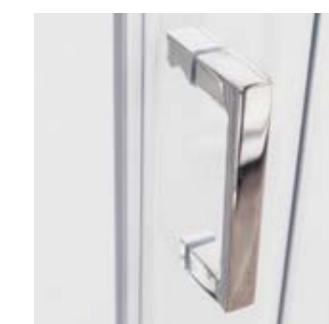

- Masívne madlo z leštenej nerez ocele