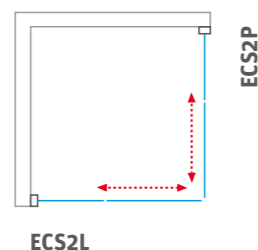

Štvorcové a obdĺžnikové sprchové kúty

masívny rám
zaisťujúci stabilitu

odolné pojazdy
s funkciou odklapania

Cena vrátane DPH od
962 €

ECS2L + ECS2P

štvorcový alebo obdĺžnikový sprchový kút
s dvojdielnymi posuvnými dverami

- výber z dvoch typov profilov Brillant alebo Čierny elox
- nadštandardná výška 2 metre
- ľahko zostaviteľný stenový profil umožňujúci jednoduché nastavenie

6 mm ESG Bezpečnostné sklo
Transparent 02

Farba profilu
Brillant 00 / Čierny elox 05

Cena vrátane DPH od
554 €

LLD2 + LLB

posuvné sprchové dvere
v kombinácii s bočnou stenou LLB

- povrchová úprava skla RothETC proti usadzovaniu vodného kameňa
- dvojité pojazdy so spodným odklapaním pre pohodlnú údržbu
- možnosť výberu skla v prevedení Intimglass

5 + 4 mm ESG Bezpečnostné sklo
Transparent 02 / Intimglass 21
5 mm dverné sklo + 4 mm pevné sklo

Farba profilu
Brillant 00

ECS2L, ECS2P (sprchové dvere posuvné - ľavá alebo pravá časť)

typ	profil	výplň	spôsob dodania	CENA vrátane DPH
ECS2L(ECS2P)/800	brillant / čierny elox	transparent	0	481 €
ECS2L(ECS2P)/900	brillant / čierny elox	transparent	0	506 €
ECS2L(ECS2P)/1000	brillant / čierny elox	transparent	0	532 €
ECS2L(ECS2P)/1100	brillant / čierny elox	transparent	0	541 €
ECS2L(ECS2P)/1200	brillant / čierny elox	transparent	0	556 €

- ECS2L + ECS2P vo farbe profilu Čierny elox

- Masívny horný profil a rohové spojenie

LLD2 (posuvné sprchové dvere)