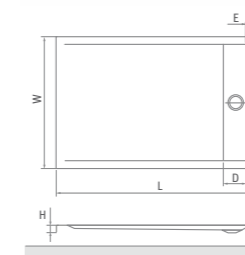

1500 × 750 × 60 mm
1600 × 750 × 60 mm

Cena vrátane DPH od
403 €

INTEGRO

obdĺžniková akrylátová sprchová vanička s integrovaným krytom sifónu vyrobeným z leštenej nerezovej ocele

Cena vrátane DPH od
372 €

INTEGRO	L	W	H	S	D	E	Ø
1200×900	1200	900	50	450	155	50	90
1400×900	1400	900	50	450	155	50	90
1500×900	1500	900	50	450	155	50	90