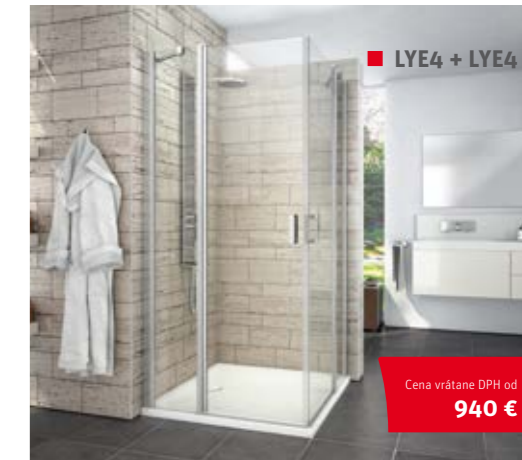

Štvorcové a obdĺžnikové sprchové kúty

obrovské množstvo možných kombinácií

Viac informácií ...

Bližšie informácie o produktoch nájdete na www.roth-slovakia.sk alebo v technickom katalógu u našich odborných predajcov.