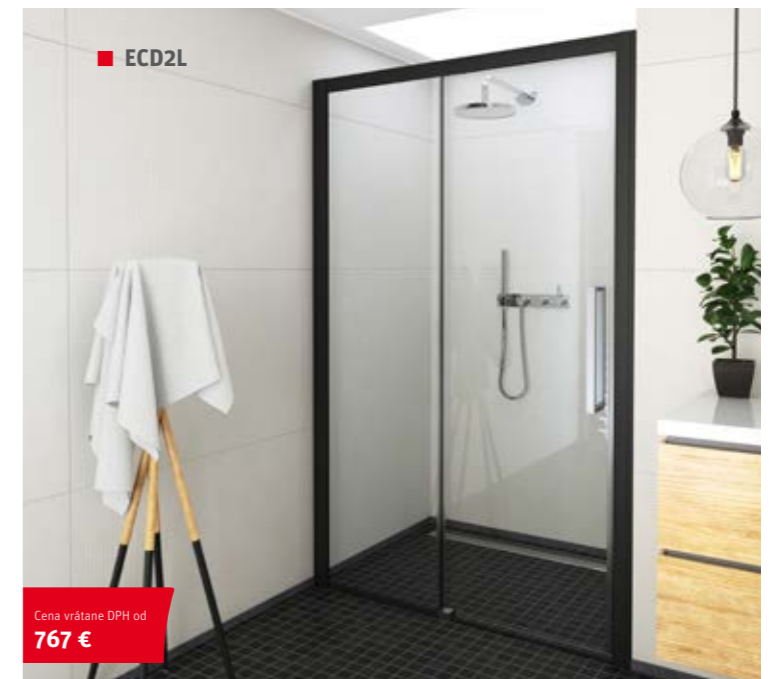

Sprchové dvere do niky

výborné riešenie sprchovacieho priestoru

Viac informácií ...
Bližšie informácie o produktoch nájdete na www.roth-slovakia.sk alebo v technickom katalógu u našich odborných predajcov.