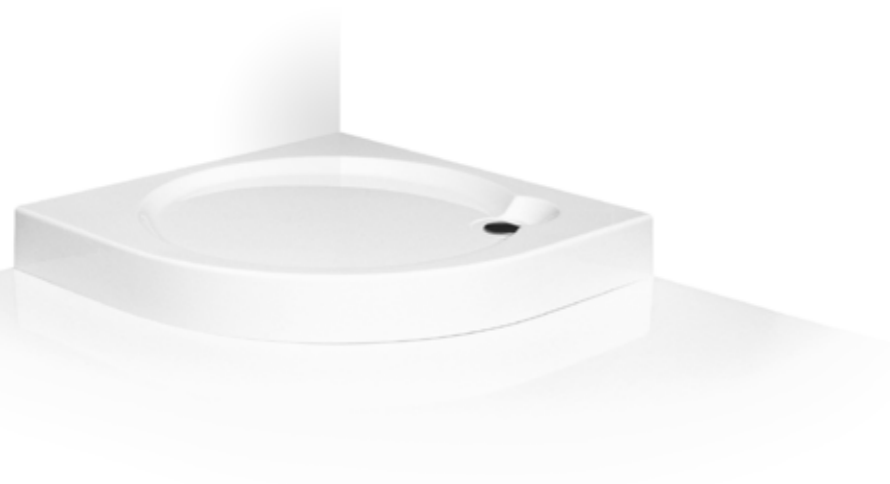

■ LD3 + LSB

Project Line
projektové riešenie

DREAM-P

štvrtkruhová samonosná sprchová vanička z koextrudovanej škrupiny s nosičom GREENSIR

80×80 / 90×90

■ vaničky DREAM-P sú dodávané vrátane sifónu

DREAM-P

typ	rozmer (mm)	spôsob dodania	CENA vrátane DPH
DREAM-P 800	800×800×125, R550	S	168 €
DREAM-P 900	900×900×125, R550	S	174 €