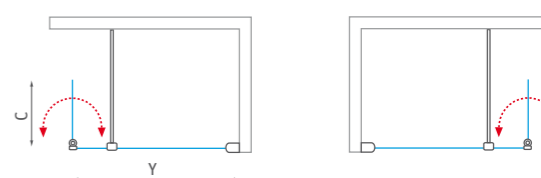

6 mm ESG Bezpečnostné sklo
Transparent

Farba profilu
Brillant

Teleskopickú vzperu EI TWP je možno použiť aj pre samostatne stojace bočné steny s 6 mm bezpečnostným sklom - odporúčame teda v kombinácii s produktmi: TBD, TBS, GBL(P), PXV1