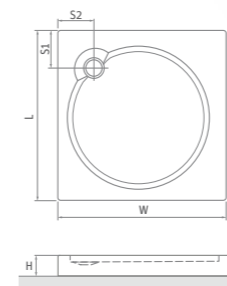

■ vaničky ALOHA-P sú dodávané vrátane sifónu

ALOHA-P

typ	rozmer (mm)	spôsob dodania	CENA vrátane DPH
ALOHA-P 800	800×800×125	S	168 €
ALOHA-P 900	900×900×125	S	173 €

ALOHA FLAT

štvorcová sprchová vanička z koextrudovanej škrupiny s nosičom GREENSIR s vyhotovením FLAT

80×80 / 90×90