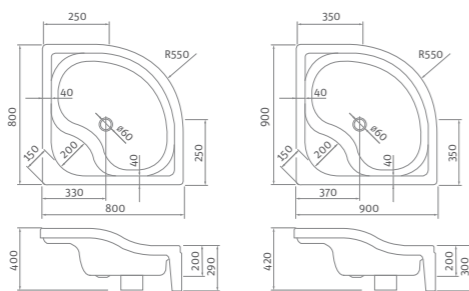

Project Line

projektové riešenie

SEMIDEEP NEO

štvrtkruhová samonosná sprchová vanička polohlboká
spevnená technológiou GREENSIR

80×80 / 90×90