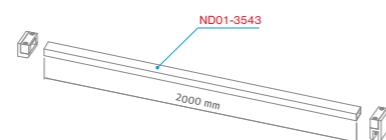

Tyč vzpery - keď potrebujete dlhšiu vzperu, ako je štandardných 100 cm, možno si objednať túto dlhšiu verziu (200 cm) a skrátiť ju pri montáži na požadovanú dĺžku

typ	profil	spôsob dodania	CENA vrátane DPH
TYČ VZPERY - dĺžka 2000 mm	brillant	S	36 €