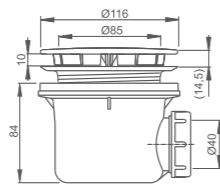

■ kov lux Ø 90