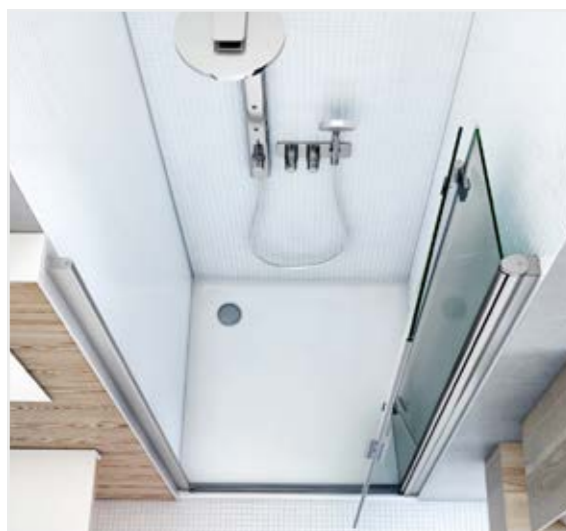

■ TZNL1

■ TZNP1

■ TZNP1 zložené k stene

■ Dverné pánty sú na vnútornej strane zapustené v jednej rovine so sklom pre väčšie pohodlie pri čistení

CI PIF

jednokřídlové sprchové dvere
s pevnou časťou na inštaláciu do niky