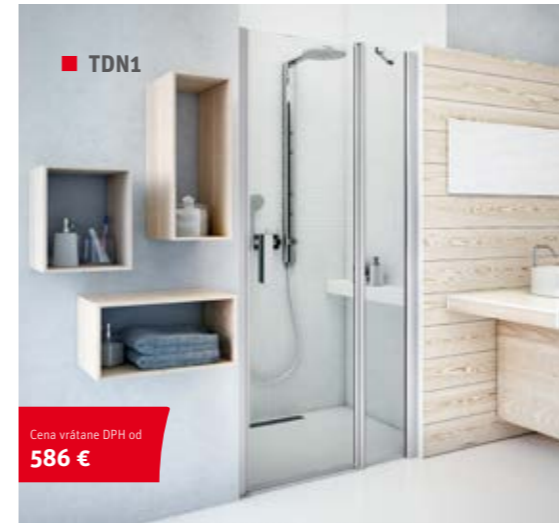

Sprchové dvere do niky

výborné riešenie sprchovacieho priestoru

Viac informácií ...
Bližšie informácie o produktoch nájdete na www.roth-slovakia.sk alebo v technickom katalógu u našich odborných predajcov.