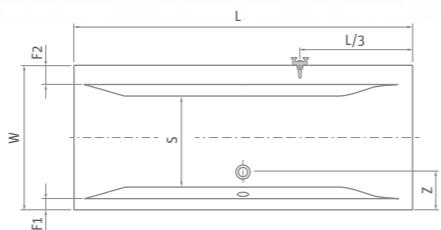

Vane
akrylátové

SAVONA NEO

obdĺžniková akrylátová vaňa

170×80 / 180×80

odporúčané
príslušenstvo nožičky
EXCLUSIVE str. 83

BV2, TZVL(P)2, TV1, TV2,
SWING, PXV2, PXVB, PXV1,
LLV2, LLVB, SCREEN MINI