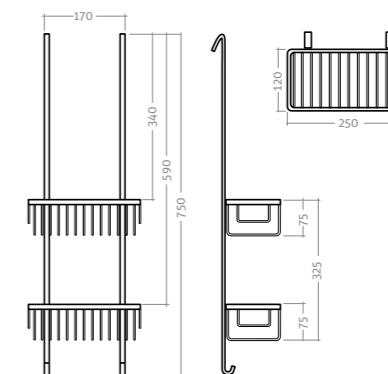

Sprchové dvere do niky

výborné riešenie sprchového priestoru

Najširší výber dverí do niky

Viac informácií ...

Bližšie informácie o všetkých dverách do niky nájdete na www.roth-slovakia.sk

SHELF UNI

závesná polička

Zbavte sa padajúcich šampónov a sprchových gélov z okraja svojej vanečky a kúpte si závesnú poličku do sprchovacieho kúta Roth. Poličky do sprchy vynikajú precíznym spracovaním a chrómový povrch zaisťujú spoľahlivú ochranu pred koróziou. Pre inštaláciu stačí len poličku zavesiť cez okraj sprchovej zásteny - jednoduchšie to už byť nemôže. Dvojitá závesná polička vyrobená z kvalitných materiálov v prevedení chróm zaručuje 100% ochranu proti korózii.

Rozmer: 750x250 mm

SHELF UNI

typ	spôsob dodania	CENA vrátane DPH
SHELF UNI - závesná polička	S	82 €

STIERKA NA SKLO

UĽAHČITE SI ÚDRŽBU

Chcete si ušetriť prácu s údržbou a umývaním skla u sprchového kúta? Po každom sprchovaní odporúčame sklenené plochy zotrieť praktickou stierkou. Šírka jej stieracej plochy je 245 mm. Praktická rukojeť v prevedení chróm má dĺžku 150 mm.

STIERKA NA SKLO

typ	spôsob dodania	CENA vrátane DPH
STIERKA NA SKLO	S	14 €
DRŽIAK STIERKY NA SKLO	S	10 €