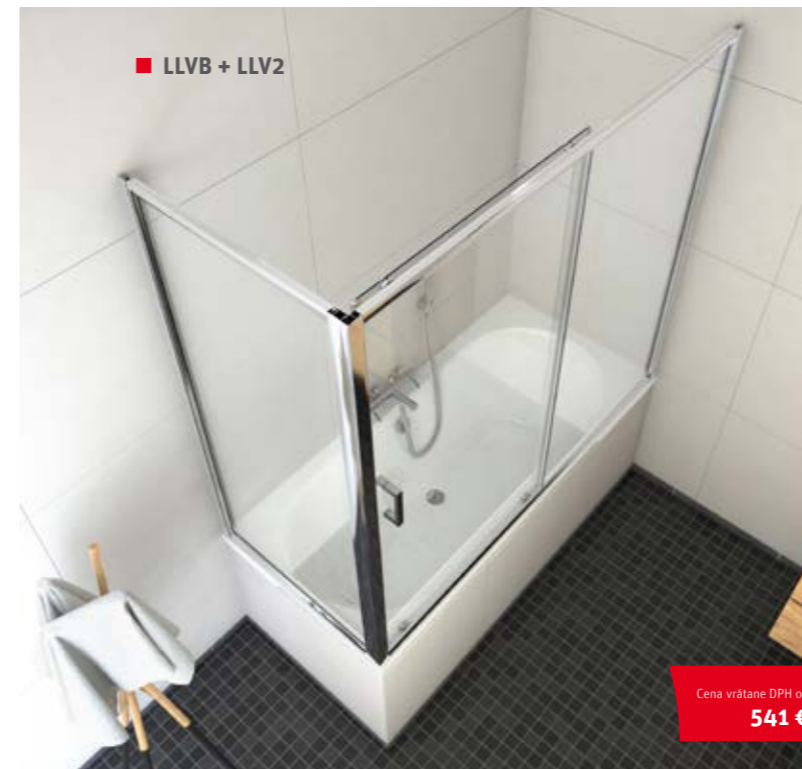

■ LLVB + LLV2

Cena vrátane DPH od
541 €

LLVB

bočná stena vaňová k LLV2

- bezpečnostné sklo s úpravou RothETC
- štandardná výška 1 500 mm
- možnosť pripojenia dvoch stien po oboch stranách dverného dielu LLV2

5 + 4 mm ESG Bezpečnostné sklo
Transparent O2
5 mm dverné sklo + 4 mm pevné sklo

Farba profilu
Brillant OO

LLV2 (vaňová zástena s posuvnými dverami)

typ	profil	výplň	spôsob dodania	CENA vrátane DPH
LLV2/1200	brillant	transparent	S	366 €
LLV2/1400	brillant	transparent	S	406 €
LLV2/1500	brillant	transparent	S	431 €
LLV2/1600	brillant	transparent	S	445 €