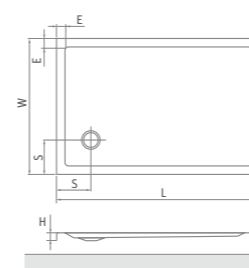

FLAT KVADRO

typ	rozmer (mm)	spôsob dodania	CENA vrátane DPH
FLAT KVADRO	900×800×50	S	209 €
FLAT KVADRO	1000×800×50	S	234 €
FLAT KVADRO	1000×900×50	S	245 €
FLAT KVADRO	1100×800×50	S	245 €
FLAT KVADRO	1100×900×50	S	254 €
FLAT KVADRO	1200×800×50	S	254 €
FLAT KVADRO	1200×900×50	S	265 €
FLAT KVADRO	1200×1000×50	S	281 €
FLAT KVADRO	1300×800×50	S	286 €
FLAT KVADRO	1300×900×50	S	301 €
FLAT KVADRO	1400×800×50	S	322 €
FLAT KVADRO	1400×900×50	S	336 €
FLAT KVADRO	1500×800×60	S	358 €
FLAT KVADRO	1500×900×60	S	372 €
FLAT KVADRO	1500×750×60	S	403 €
FLAT KVADRO	1600×750×60	S	444 €

Vaničky sú vyrobené zo štruktúrovaného akrylátu s veľmi príjemným povrchom na dotyk. FLAT STONE EFFECT sa vyrába v tvare štvorca v troch rozmeroch alebo v prevedení obdĺžnika, kde je na výber neuveriteľných 14 rozmerov. To všetko v dvoch farebných variantoch - nestarnúca sanitárna biela farba a moderný antracit.