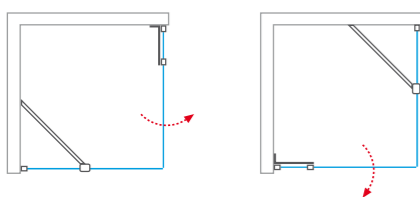

- GDO1N + GBN - univerzálne ľavé a pravé vyhotovenie

CI EPF + CI FXG

štvorcový alebo obdĺžnikový sprchový kút s jednokrídlovými otváracími dverami a bočnou stenou

- univerzálne ľavé a pravé vyhotovenie

6 mm ESG Bezpečnostné sklo
Transparent

Farba profilu
Brillant