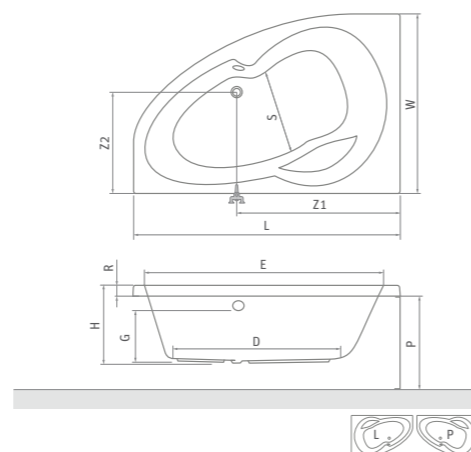

Vane akrylátové

ISABELLA NEO

asymetrická rohová akrylátová vaňa

170×110

odporúčané príslušenstvo nožičky EXCLUSIVE str. 83

ISABELLA NEO

typ	rozmer (mm)	objem (l)	spôsob dodania	CENA vrátane DPH
ISABELLA NEO 170 (L)	1700×1100	240	S	604 €
ISABELLA NEO 170 (P)	1700×1100	240	S	604 €
Čelný panel 170 (L)	výška=570	-	S	246 €
Čelný panel 170 (P)	výška=570	-	S	246 €

panel k vani ISABELLA NEO

HARMONIA

asymetrická rohová akrylátová vaňa

150×95 / 160×95

odporúčané príslušenstvo nožičky EXCLUSIVE str. 83

HARMONIA

typ	rozmer (mm)	objem (l)	spôsob dodania	CENA vrátane DPH
HARMONIA 150 (L)	1500×950	200	S	398 €
HARMONIA 150 (P)	1500×950	200	S	398 €
HARMONIA 160 (L)	1600×950	225	S	414 €
HARMONIA 160 (P)	1600×950	225	S	414 €
Čelný panel 150	výška=560	-	S	204 €
Čelný panel 160	výška=560	-	S	204 €

HARMONIA	L	W	H	G	D	R	P	S	E	Z1	Z2
1500×950	1500	950	450	330	1050	40	560	440	1390	905	515
1600×950	1600	950	470	335	1205	40	560	475	1490	965	515

ACTIVA

asymetrická rohová akrylátová vaňa

150×90 / 160×90 / 170×90

odporúčané príslušenstvo nožičky EXCLUSIVE str. 83

BV2, TZVL(P)2, TV1, TV2, SWING, PXV1, SCREEN MINI

ACTIVA

typ	rozmer (mm)	objem (l)	spôsob dodania	CENA vrátane DPH
ACTIVA 150 (L)	1500×900	200	S	451 €
ACTIVA 150 (P)	1500×900	200	S	451 €
ACTIVA 160 (L)	1600×900	210	S	462 €
ACTIVA 160 (P)	1600×900	210	S	462 €
ACTIVA 170 (L)	1700×900	280	S	540 €
ACTIVA 170 (P)	1700×900	280	S	540 €
Čelný panel 150	výška=580	-	S	277 €
Čelný panel 160	výška=580	-	S	283 €
Čelný panel 170	výška=580	-	S	304 €

panel k vani ACTIVA

ACTIVA	L	W	H	G	G1	D	R	P	L1	E	F	Z	Z1	Z2
1500×900	1500	900	465	330	240	1000	45	580	800	1430	570	210	340	230
1600×900	1600	900	465	330	240	1200	45	580	850	1500	570	210	340	230
1700×900	1700	900	475	330	240	1250	45	580	950	1570	570	210	340	230