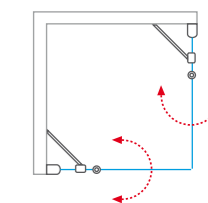

CI EPF (jednokrídlové sprchové dvere)

typ	profil	výplň	spôsob dodania	CENA vrátane DPH
CI EPF/800	brillant	transparent	0	480 €
CI EPF/900	brillant	transparent	0	493 €
CI EPF/1000	brillant	transparent	0	506 €
CI EPF/1100	brillant	transparent	0	520 €
CI EPF/1200	brillant	transparent	0	534 €

GDO1N (jednokrídlové sprchové dvere)

typ	profil	výplň	spôsob dodania	CENA vrátane DPH
GDO1N/800	brillant	transparent	S	463 €
GDO1N/900	brillant	transparent	S	488 €
GDO1N/1000	brillant	transparent	S	504 €
GDO1N/1100	brillant	transparent	S	528 €
GDO1N/1200	brillant	transparent	S	553 €

GBN (bočná stena k jednokrídlovým dverám GDO1N)

typ	profil	výplň	spôsob dodania	CENA vrátane DPH
GBN/800	brillant	transparent	S	329 €
GBN/900	brillant	transparent	S	354 €
GBN/1000	brillant	transparent	S	384 €