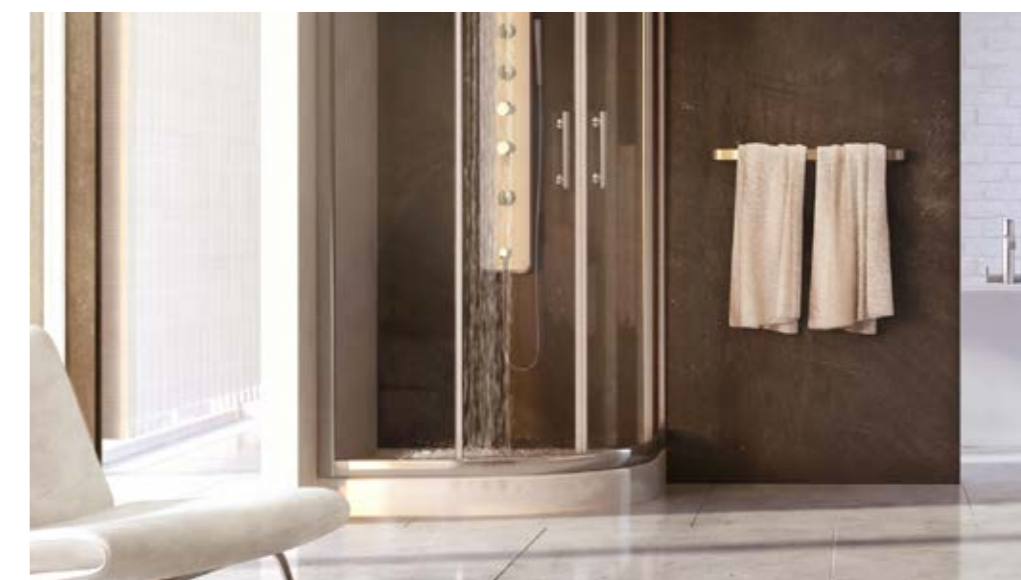

ORLANDO NEO

typ	inštalovaný rozmer (y)	výška (h)	vstupný otvor (c)	profil	výplň	spôsob dodania	CENA vrátane DPH
ORLANDO NEO 800	780-790	1900	415	brillant	matt glass	S	278 €
ORLANDO NEO 900	880-890	1900	485	brillant	matt glass	S	294 €

- Ložiskové pojazdy so spodným odklápaním