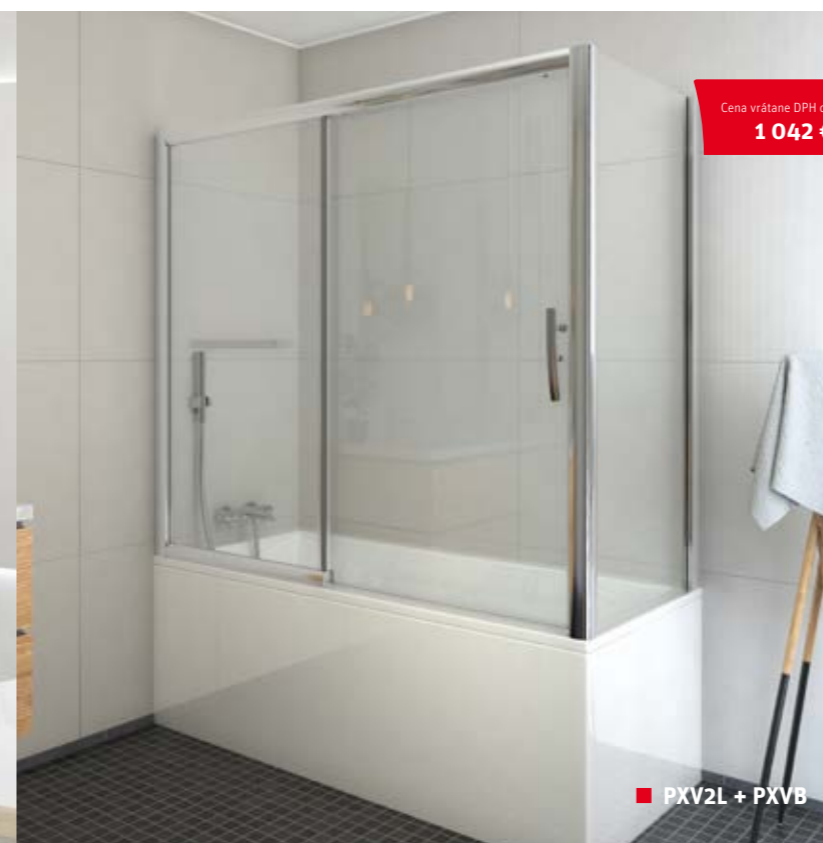

- LLVB + LLV2 + LLVB

Cena vrátane DPH od
716 €

- LLVB - univerzálne ľavé a pravé vyhotovenie

- LLV2 + LLVB

- LLVB + LLV2 + LLVB

Vaňové zásteny praktický doplnok

praktické riešenie
pre komfortný relax

stabilita
ľahká údržba

Potrebujete praktickú vaňovú zástenu?
Pevnú, s posuvnými dvermi alebo sklápaciau?
Stačí si len vybrať ...

Viac informácií ...

Bližšie informácie o produktoch nájdete na www.roth-slovakia.sk
alebo v technickom katalógu u našich odborných predajcov.