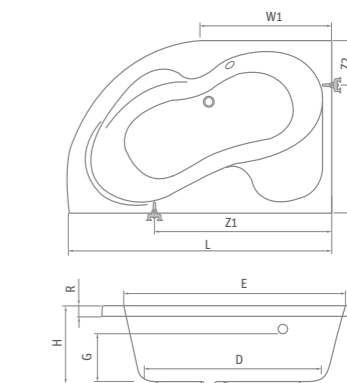

TULLIP	L	W	H	G	W1	D	R	P	E	Z1	Z2
1500×1000	1500	1000	460	330	700	1100	35	570	1390	1050	350
1600×1000	1600	1000	460	335	700	1200	35	570	1490	1120	350

Project Line

projektové riešenie

SCREEN PRO

vaňová zástena obojstranne otvárateľná