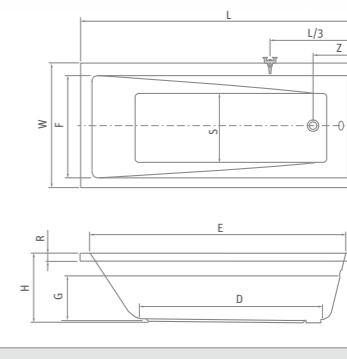

CLASSIC PRO

typ	rozmer (mm)	objem (l)	spôsob dodania	CENA vrátane DPH
CLASSIC PRO 150	1500×700	150	S	220 €
CLASSIC PRO 160	1600×700	160	S	230 €
CLASSIC PRO 170	1700×700	170	S	252 €

CLASSIC PRO	L	W	H	G	D	R	S	E	F	Z
1500×695	1500	695	390	295	1080	35	450	1350	555	235
1600×695	1600	695	395	300	1170	35	440	1435	545	230
1700×700	1700	700	390	295	1240	35	420	1540	540	250