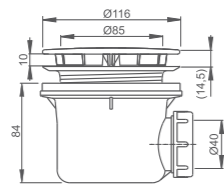

■ chróm plast Ø 90