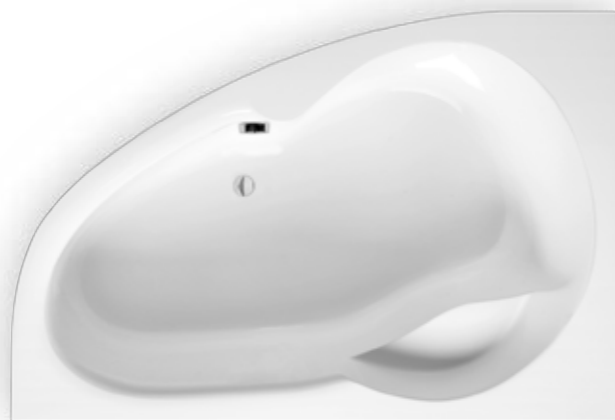

Vane akrylátové

ISABELLA NEO

asymetrická rohová akrylátová vaňa

170×110

odporúčané príslušenstvo nožičky EXCLUSIVE str. 83

ISABELLA NEO

typ	rozmer (mm)	objem (l)	spôsob dodania	CENA vrátane DPH
ISABELLA NEO 170 (L)	1700×1100	240	S	604 €
ISABELLA NEO 170 (P)	1700×1100	240	S	604 €
Čelný panel 170 (L)	výška=570	-	S	246 €
Čelný panel 170 (P)	výška=570	-	S	246 €

panel k vani ISABELLA NEO

HARMONIA

asymetrická rohová akrylátová vaňa

150×95 / 160×95

odporúčané príslušenstvo nožičky EXCLUSIVE str. 83

HARMONIA

typ	rozmer (mm)	objem (l)	spôsob dodania	CENA vrátane DPH
HARMONIA 150 (L)	1500×950	200	S	398 €
HARMONIA 150 (P)	1500×950	200	S	398 €
HARMONIA 160 (L)	1600×950	225	S	414 €
HARMONIA 160 (P)	1600×950	225	S	414 €
Čelný panel 150	výška=560	-	S	204 €
Čelný panel 160	výška=560	-	S	204 €

HARMONIA	L	W	H	G	D	R	P	S	E	Z1	Z2
1500×950	1500	950	450	330	1050	40	560	440	1390	905	515
1600×950	1600	950	470	335	1205	40	560	475	1490	965	515

ACTIVA

asymetrická rohová akrylátová vaňa

150×90 / 160×90 / 170×90

odporúčané príslušenstvo nožičky EXCLUSIVE str. 83

BV2, TZVL(P)2, TV1, TV2, SWING, PXV1, SCREEN MINI

ACTIVA

typ	rozmer (mm)	objem (l)	spôsob dodania	CENA vrátane DPH
ACTIVA 150 (L)	1500×900	200	S	451 €
ACTIVA 150 (P)	1500×900	200	S	451 €
ACTIVA 160 (L)	1600×900	210	S	462 €
ACTIVA 160 (P)	1600×900	210	S	462 €
ACTIVA 170 (L)	1700×900	280	S	540 €
ACTIVA 170 (P)	1700×900	280	S	540 €
Čelný panel 150	výška=580	-	S	277 €
Čelný panel 160	výška=580	-	S	283 €
Čelný panel 170	výška=580	-	S	304 €

panel k vani ACTIVA

ACTIVA	L	W	H	G	G1	D	R	P	L1	E	F	Z	Z1	Z2
1500×900	1500	900	465	330	240	1000	45	580	800	1430	570	210	340	230
1600×900	1600	900	465	330	240	1200	45	580	850	1500	570	210	340	230
1700×900	1700	900	475	330	240	1250	45	580	950	1570	570	210	340	230