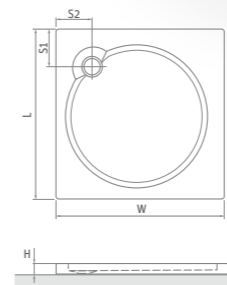

ALOHA FLAT

typ	rozmer (mm)	spôsob dodania	CENA vrátane DPH
ALOHA FLAT 800	800×800×60	S	168 €
ALOHA FLAT 900	900×900×60	S	173 €

ALOHA FLAT	L	W	H	S1	S2	Ø
800×800	800	800	60	200	195	60
900×900	900	900	60	185	180	60