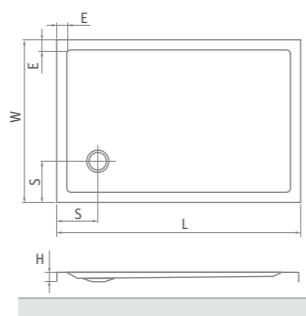

Sprchové vaničky
akrylátové

Akrylát

Najširší sortiment na trhu

- až 10-ročná záruka
- asymetrické aj klasické tvary
- široký výber rozmerov

FLAT STONE EFFECT

■ FLAT STONE **Biela**

■ FLAT STONE **Antracit**

Sprchové vaničky FLAT STONE EFFECT sú určené nielen pre moderné kúpeľne s priestraným sprchovým kútom.

štvrtkruhové

- 800 × 800
- 900 × 900
- 1000 × 1000

štvorcové

- 800 × 800
- 900 × 900
- 1000 × 1000

obdĺžnikové / asymetrické

- 800 × 1000 / 1100 / 1200 / 1300 / 1400 / 1500
- 900 × 1000 / 1100 / 1200 / 1300 / 1400 / 1500
- 800 × 900 / 1200 × 1000
- 750 × 1500 / 1600

FLAT KVADRO

obdĺžniková akrylátová sprchová vanička

Cena vrátane DPH od
209 €

FLAT KVADRO	L	W	H	S	E	g
900×800	900	800	50	150	50	90
1000×800	1000	800	50	150	50	90
1000×900	1000	900	50	150	50	90
1100×800	1100	800	50	150	50	90
1100×900	1100	900	50	150	50	90
1200×800	1200	800	50	150	50	90
1200×900	1200	900	50	150	50	90
1200×1000	1200	1000	50	150	50	90
1300×800	1300	800	50	150	50	90
1300×900	1300	900	50	150	50	90
1400×800	1400	800	50	150	50	90
1400×900	1400	900	50	150	50	90
1500×800	1500	800	60	150	50	90
1500×900	1500	900	60	150	50	90
1500×750	1500	750	60	160	50	90
1600×750	1600	750	60	160	50	90

FLAT KVADRO

typ	rozmer (mm)	spôsob dodania	CENA vrátane DPH
FLAT KVADRO	900×800×50	S	209 €
FLAT KVADRO	1000×800×50	S	234 €
FLAT KVADRO	1000×900×50	S	245 €
FLAT KVADRO	1100×800×50	S	245 €
FLAT KVADRO	1100×900×50	S	254 €
FLAT KVADRO	1200×800×50	S	254 €
FLAT KVADRO	1200×900×50	S	265 €
FLAT KVADRO	1200×1000×50	S	281 €
FLAT KVADRO	1300×800×50	S	286 €
FLAT KVADRO	1300×900×50	S	301 €
FLAT KVADRO	1400×800×50	S	322 €
FLAT KVADRO	1400×900×50	S	336 €
FLAT KVADRO	1500×800×60	S	358 €
FLAT KVADRO	1500×900×60	S	372 €
FLAT KVADRO	1500×750×60	S	403 €
FLAT KVADRO	1600×750×60	S	444 €