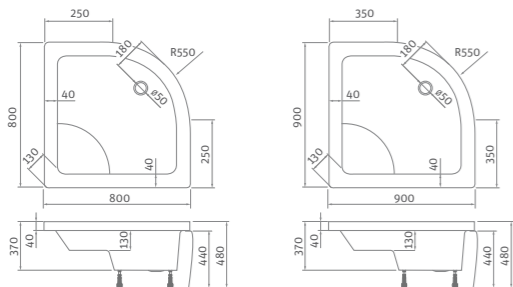

VIKI LUX

štvrtkruhová sprchová vanička hlboká
spevnená technológiou GREENSIR

80×80 / 90×90