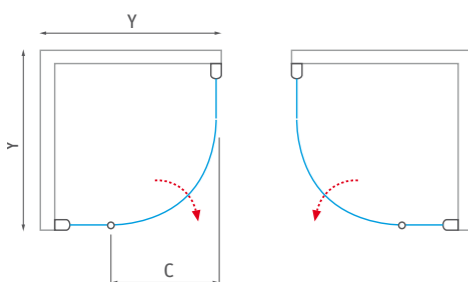

Project Line

projektové riešenie

AUSTIN

štvrtkruhový sprchový kút
s jednokrídlovými otváracími dverami

6 mm ESG Bezpečnostné sklo
Potlač

Farba profilu
Striebro