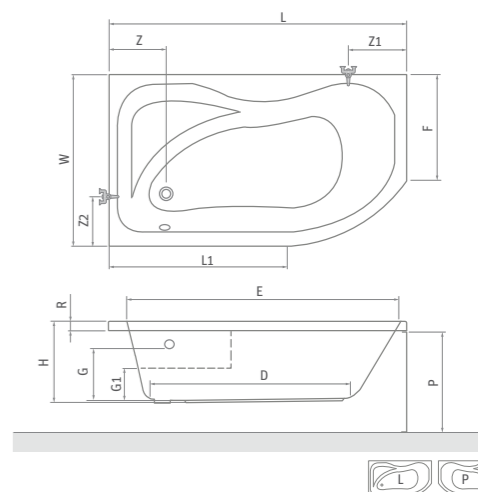

ACTIVA

typ	rozmer (mm)	objem (l)	spôsob dodania	CENA vrátane DPH
ACTIVA 150 (L)	1500×900	200	S	451 €
ACTIVA 150 (P)	1500×900	200	S	451 €
ACTIVA 160 (L)	1600×900	210	S	462 €
ACTIVA 160 (P)	1600×900	210	S	462 €
ACTIVA 170 (L)	1700×900	280	S	540 €
ACTIVA 170 (P)	1700×900	280	S	540 €
Čelný panel 150	výška=580	-	S	277 €
Čelný panel 160	výška=580	-	S	283 €
Čelný panel 170	výška=580	-	S	304 €

panel k vani ACTIVA