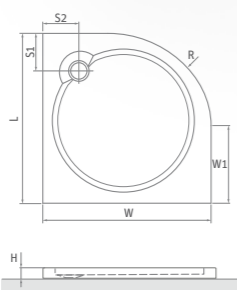

80×80 / 90×90

DREAM FLAT

typ	rozmer (mm)	spôsob dodania	CENA vrátane DPH
DREAM FLAT 800	800×800×60, R550	S	168 €
DREAM FLAT 900	900×900×60, R550	S	173 €

DREAM FLAT	L	W	H	S1	S2	W1	R	Ø
800×800	800	800	60	230	170	250	550	60
900×900	900	900	60	230	190	350	550	60