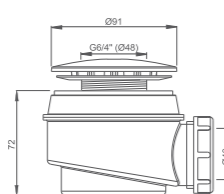

■ nerez mriežka Ø 50/60

■ biely plast Ø 50/60

■ nerez mriežka Ø 90

■ biely plast Ø 90

Vaňové sifóny

■ sifón vaňový automat

■ sifón vaňový s napúšťaním prepadom

Vaňové sifóny