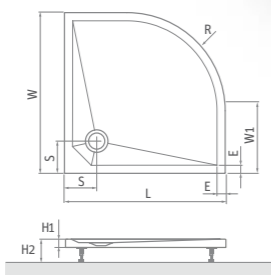

Cena vrátane DPH od
268 €

Marmo Neo ROUND

typ	rozmer (mm)	spôsob dodania	CENA vrátane DPH
Marmo Neo ROUND 800	800×800×30, R550	S	268 €
Marmo Neo ROUND 900	900×900×30, R550	S	292 €
Marmo Neo ROUND 1000	1000×1000×30, R550	S	342 €

ceny sú uvedené vrátane 5 ks nastaviteľných nožičiek (nastavitelnosť 8 ÷ 10 cm)

Marmo Neo ROUND	L	W	H1	H2	W1	E	S	R	Ø
800×800	800	800	30	110-130	250	45	180	550	90
900×900	900	900	30	110-130	350	45	180	550	90
1000×1000	1000	1000	30	110-130	450	45	180	550	90