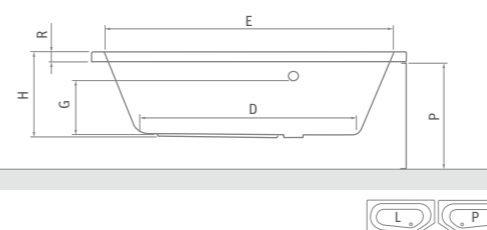

Cena vrátane DPH od
420 €

Nový dizajn vane ACTIVA NEO poskytuje maximálny priestor a prináša pohodlný kúpeľ aj do menších kúpeľní.

ACTIVA NEO	L	W1	W	H	G	D	R	P	L1	E	F	Z	Z1	Z2
1500×900	1500	900	800	460	350	1000	40	570	850	1380	560	530	300	550
1600×900	1600	900	800	460	350	1100	40	570	980	1480	560	530	300	550
1700×900	1600	900	800	460	350	1150	40	570	1060	1580	560	530	300	550