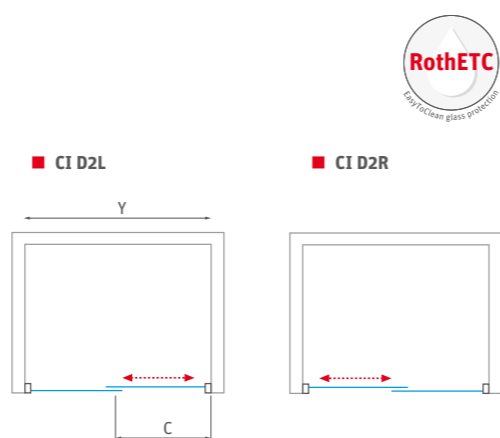

■ Masívny spodný kĺzák pre ľahké odklopenie dverí umožní ľahkú údržbu aj na neprístupných miestach