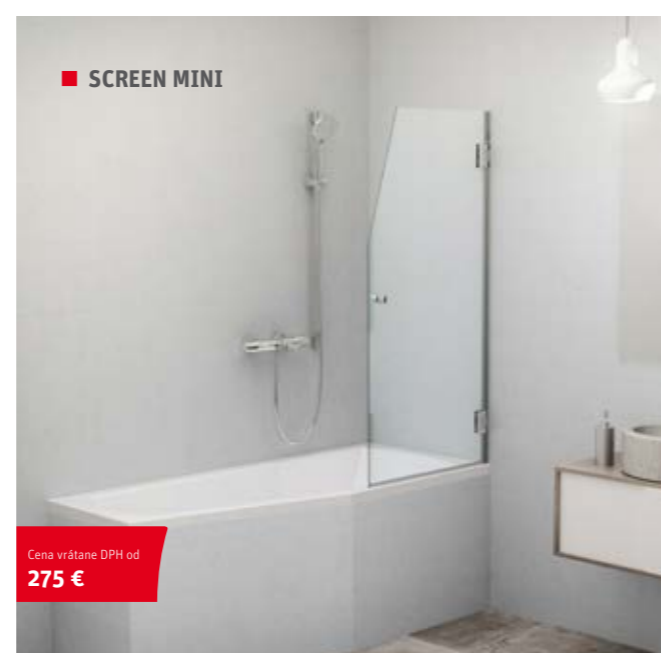

Vaňové zásteny praktický doplnok

praktické riešenie
pre komfortný relax

stabilita
ľahká údržba

Potrebujete praktickú vaňovú zástenu?
Pevnú, s posuvnými dvermi alebo sklápaciau?
Stačí si len vybrať ...

Viac informácií ...

Bližšie informácie o produktoch nájdete na www.roth-slovakia.sk
alebo v technickom katalógu u našich odborných predajcov.