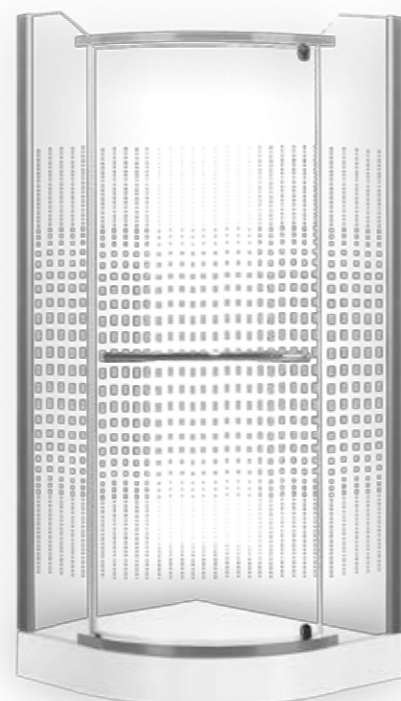

Project Line

projektové riešenie

AUSTIN

štvrtkruhový sprchový kút
s jednokrídlovými otváracími dverami

6 mm ESG Bezpečnostné sklo
Potlač

Farba profilu
Striebro