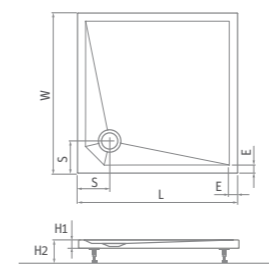

Marmo Neo SQUARE

štvorcová sprchová vanička z liateho mramoru

80×80 / 90×90 / 100×100

Marmo Neo SQUARE	L	W	H1	H2	E	S	Ø
800×800	800	800	30	110-130	45	180	90
900×900	900	900	30	110-130	45	180	90
1000×1000	1000	1000	30	110-130	45	180	90

Cena vrátane DPH od
258 €

Marmo Neo SQUARE

typ	rozmer (mm)	spôsob dodania	CENA vrátane DPH
Marmo Neo SQUARE 800	800×800×30	S	258 €
Marmo Neo SQUARE 900	900×900×30	S	281 €
Marmo Neo SQUARE 1000	1000×1000×30	S	359 €

ceny sú uvedené vrátane 5 ks nastaviteľných nožičiek (nastavitelnosť 8 ÷ 10 cm)

obdĺžniková sprchová vanička z liateho mramoru

90×70 / 80×90 / 100×80 / 100×90 / 110×80 / 110×90
120×80 / 120×90 / 140×80 / 140×90 / 160×80 / 160×90