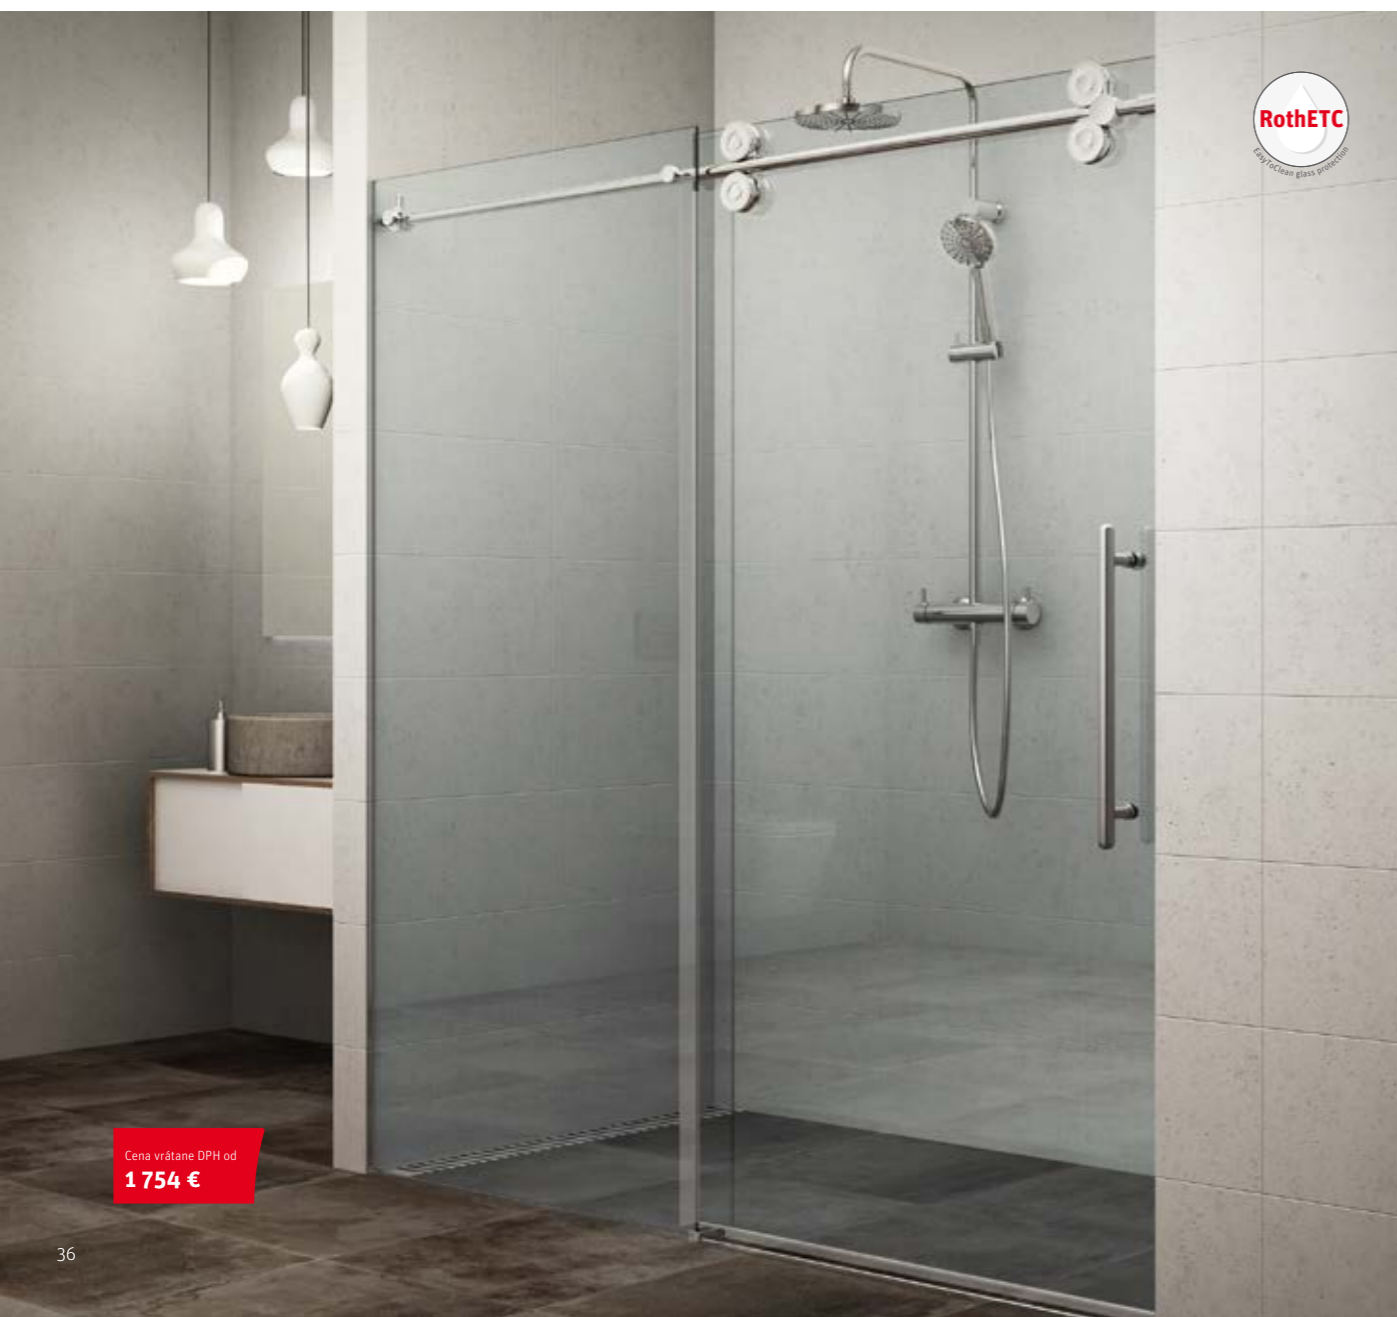

Sprchové dvere do niky

univerzálne ľavé a pravé vyhotovenie

bezkonkurenčne tichý pohyb pojazdov

KID2 sprchové dvere posuvné na inštaláciu do niky

8 mm ESG Bezpečnostné sklo
Transparent O2

Farba profilu
Brillant OO

- dokonalú tesnosť zaisťujú zatváranie na magnetické tesnenie
- štandardné rozmery dverí od 1 200 do 2 000 mm

KID2 (sprchové dvere posuvné)

typ	profil	výplň	spôsob dodania	CENA vrátane DPH
KID2/1300	brillant	transparent	S	1 754 €
KID2/1500	brillant	transparent	S	1 945 €
KID2/1800	brillant	transparent	S	2 070 €
KID2/2000	brillant	transparent	O	2 185 €

- Použitie masívnych kinetických pojazdov zaisťujúcich tichý chod s minimálnym úsilím pri otváraní

Cena vrátane DPH od
1 754 €

AMD2

posuvné sprchové dvere na inštaláciu do niky

- štandardné rozmery dverí od 1 200 do 1 500 mm
- moderný dizajn s viditeľnými pojazdami
- možnosť objednania akéhokoľvek skla v úprave „mirror effect“