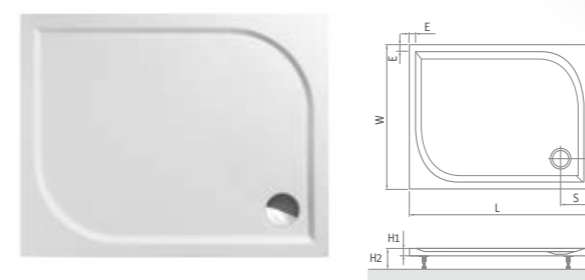

RECTAN-M

obdĺžniková sprchová vanička z liateho mramoru

100×80 / 120×80 / 120×90

Cena vrátane DPH od
316 €

RECTAN-M

typ	rozmer (mm)	spôsob dodania	CENA vrátane DPH
RECTAN-M 1000×800	1000×800×30	S	316 €
RECTAN-M 1200×800	1200×800×30	S	343 €
RECTAN-M 1200×900	1200×900×30	S	374 €

ceny sú uvedené vrátane 5 ks nastaviteľných nožičiek

RECTAN-M	L	W	H1	H2	E	S	Ø
1000×800	1000	800	30	110-130	50	150	90
1200×800	1200	800	30	110-130	50	150	90
1200×900	1200	900	30	110-130	50	190	90