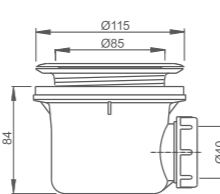

■ nerez mriežka Ø 50/60

■ biely plast Ø 50/60

■ nerez mriežka Ø 90

■ biely plast Ø 90

Vaňové sifóny

■ sifón vaňový automat

■ sifón vaňový s napúšťaním prepadom

Vaňové sifóny