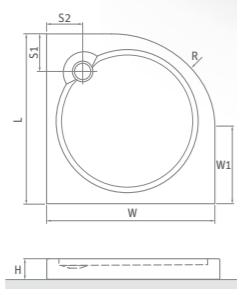

Project Line
projektové riešenie

DREAM-P

štvrtkruhová samonosná sprchová vanička z koextrudovanej škrupiny s nosičom GREENSIR

80×80 / 90×90

■ vaničky DREAM-P sú dodávané vrátane sifónu

DREAM-P

typ	rozmer (mm)	spôsob dodania	CENA vrátane DPH
DREAM-P 800	800×800×125, R550	S	168 €
DREAM-P 900	900×900×125, R550	S	174 €

DREAM-P	L	W	H	S1	S2	W1	R	Ø
800×800	800	800	125	230	170	250	550	60
900×900	900	900	125	230	190	350	550	60

DREAM FLAT

štvrtkruhová sprchová vanička z koextrudovanej škrupiny s nosičom GREENSIR s vyhotovením FLAT

80×80 / 90×90