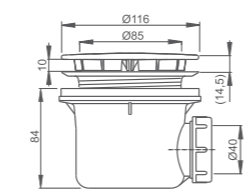

■ nerez mriežka Ø 50/60

■ biely plast Ø 50/60

■ nerez mriežka Ø 90

■ biely plast Ø 90

Vaňové sifóny

■ sifón vaňový automat

■ sifón vaňový s napúšťaním prepadom

Vaňové sifóny