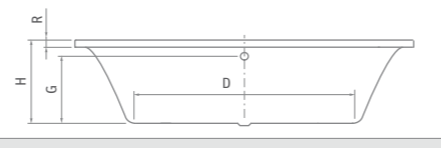

Nový extra tenký lem pre ešte luxusnejší kúpeľ'...

Cena vrátane DPH od
420 €

Vane
akrylátové

SAVONA NEO

obdĺžniková akrylátová vaňa

170×80 / 180×80

odporúčané
príslušenstvo nožičky
EXCLUSIVE str. 83

BV2, TZVL(P)2, TV1, TV2,
SWING, PXV2, PXVB, PXV1,
LLV2, LLVB, SCREEN MINI