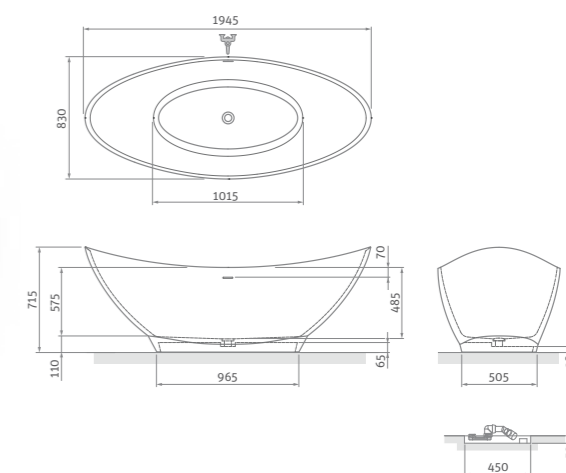

ALEGRIA SILK

elegantná voľne stojaca vaňa vo vyhotovení Solid Surface

194×83

ALEGRIA SILK

typ	rozmer (mm)	objem (l)	spôsob dodania	CENA vrátane DPH
ALEGRIA SILK	1945×830×715	280	Z	3 359 €

súčasťou vane je integrovaný sifón vrátane krytky sifónu vo vyhotovení Solid Surface
hmotnosť: 128 kg