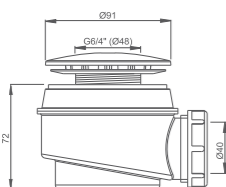

Príslušenstvo
pre vaničky a vane

Vaničkové sifóny

■ chróm plast Ø 50/60