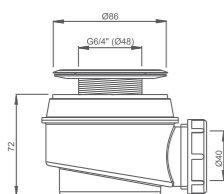

■ nerez mriežka Ø 50/60

■ biely plast Ø 50/60

■ nerez mriežka Ø 90

■ biely plast Ø 90

Vaňové sifóny

■ sifón vaňový automat

■ sifón vaňový s napúšťaním prepadom

Vaňové sifóny