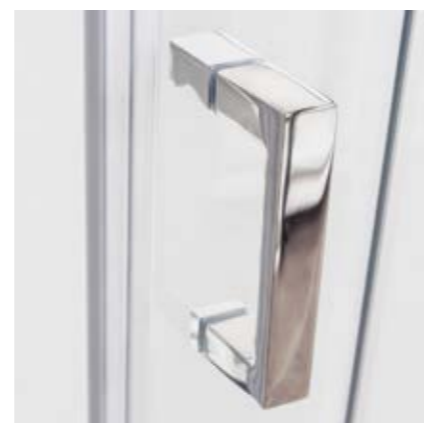

- Masívne madlo z leštenej nerez ocele podčiarkuje decentný dizajn produktov tejto série

- LLV2 - univerzálne ľavé a pravé vyhotovenie

LLVB (bočná stena)

typ	profil	výplň	spôsob dodania	CENA vrátane DPH
LLVB/700	brillant	transparent	S	175 €
LLVB/750	brillant	transparent	S	180 €
LLVB/800	brillant	transparent	S	190 €
LLVB/900	brillant	transparent	S	196 €

- LLVB + LLV2 + LLVB