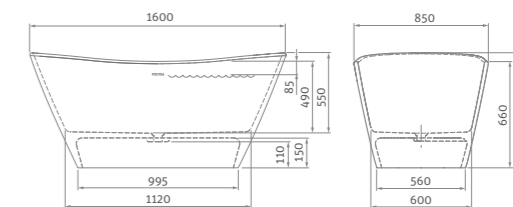

STONE AMORE

voľne stojaca vaňa z liateho mramoru

160×85