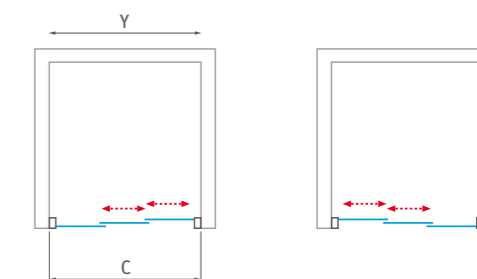

LD3 / LSB

sprchové dvere posuvné na inštaláciu do niky
alebo na kombináciu s bočnou stenou LSB

3 mm ESG Bezpečnostné sklo
Grape 11
3 mm polystyrol Damp O4

Farba profilu
Biela O4

■ LD3 - univerzálne ľavé a pravé vyhotovenie