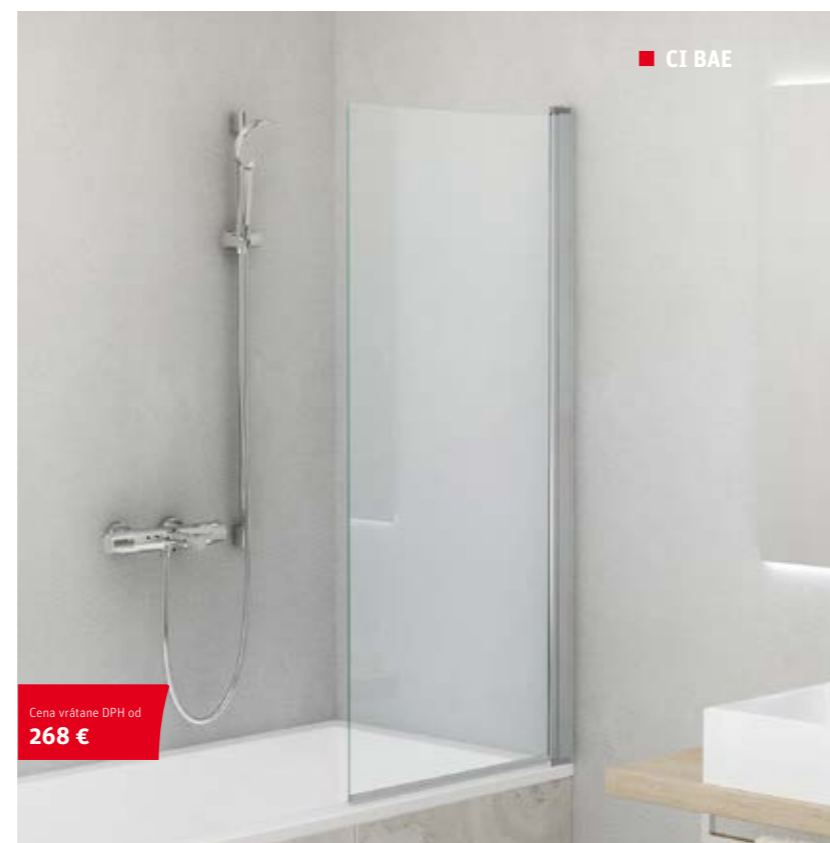

- LLVB + LLV2 + LLVB

Cena vrátane DPH od
716 €

- LLVB - univerzálne ľavé a pravé vyhotovenie

- LLV2 + LLVB

- LLVB + LLV2 + LLVB

Vaňové zásteny praktický doplnok

praktické riešenie
pre komfortný relax

stabilita
ľahká údržba

Potrebujete praktickú vaňovú zástenu?
Pevnú, s posuvnými dvermi alebo sklápaciau?
Stačí si len vybrať ...

Viac informácií ...

Bližšie informácie o produktoch nájdete na www.roth-slovakia.sk
alebo v technickom katalógu u našich odborných predajcov.