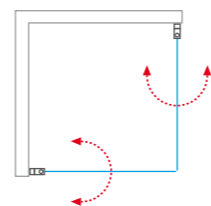

Štvorcové a obdĺžnikové sprchové kúty

jedny dvere vyrieši veľa situácií

ľahký pohyb dverí s otváraním v oboch smeroch

HI PI2 + HI PI2

štvorcový alebo obdĺžnikový sprchový kút s dvojkriдловými otváracími dverami

- vysoko kvalitné komponenty a štandardná výška 2 000 mm

HI PI2 (jednokriдловé sprchové dvere)

typ	profil	výplň	spôsob dodania	CENA vrátane DPH
HI PI2/800	brillant	transparent	0	626 €
HI PI2/900	brillant	transparent	0	655 €
HI PI2/1000	brillant	transparent	0	695 €

8 mm ESG Bezpečnostné sklo
Transparent

Farba profilu
Brillant

- Dverové kovanie je zvnútra zapustené do roviny so sklom pre väčšie pohodlie pri čistení