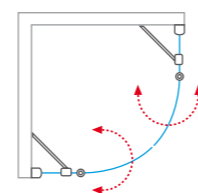

Štvrtkruhové sprchové kúty

komfortný a pohodlný priestor pre vstup

bezkonkurenčný rozsah inštalačných rozmerov

CI P55

štvrtkruhový sprchový kút s dvojkrídlovými otváracími dverami

6 mm ESG Bezpečnostné sklo
Transparent

Farba profilu
Brillant

- pohodlný vstup vďaka obojstranne otvárateľným dverám – dovnútra aj von

- kvalitný zdvihový mechanizmus a výška 1950 mm

CI P55 (štvrtkruhový sprchový kút s dvojkrídlovými otváracími dverami)

typ	profil	výplň	spôsob dodania	CENA vrátane DPH
CI P55/900	brillant	transparent	0	1 002 €
CI P55/1000	brillant	transparent	0	1 028 €

R - štandardný rádius R550