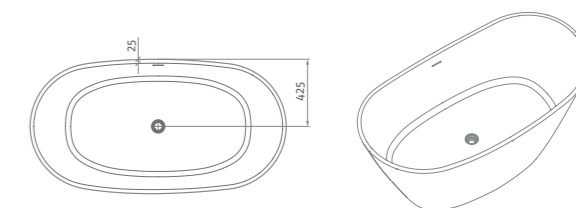

STONE AMORE

voľne stojaca vaňa z liateho mramoru

160×85