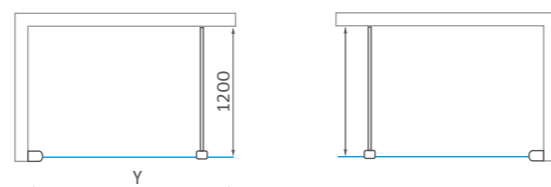

Project Line projektové riešenie

inšpirácia pre nevšedné riešenie
sprchovacieho priestoru

EI TWF

veľkopriestorová bezrámová sprchová zástena

6 mm ESG Bezpečnostné sklo
Transparent

Farba profilu
Brillant

■ Univerzálne ľavé a pravé vyhotovenie

EI TWF (veľkopriestorová bezrámová sprchová zástena)

typ	inštalačný rozmer (y)	výška (h)	vstupný otvor (c)	profil	výplň	spôsob dodania	CENA vrátane DPH
EI TWF/800	770-790	2007*	—	brillant	transparent	S	282 €
EI TWF/900	870-890	2007*	—	brillant	transparent	S	298 €
EI TWF/1000	970-990	2007*	—	brillant	transparent	S	314 €
EI TWF/1200	1170-1190	2007*	—	brillant	transparent	S	341 €
EI TWF/1400	1370-1390	2007*	—	brillant	transparent	S	373 €

h* - výška sprchového kúta vrátane kotviacich elementov