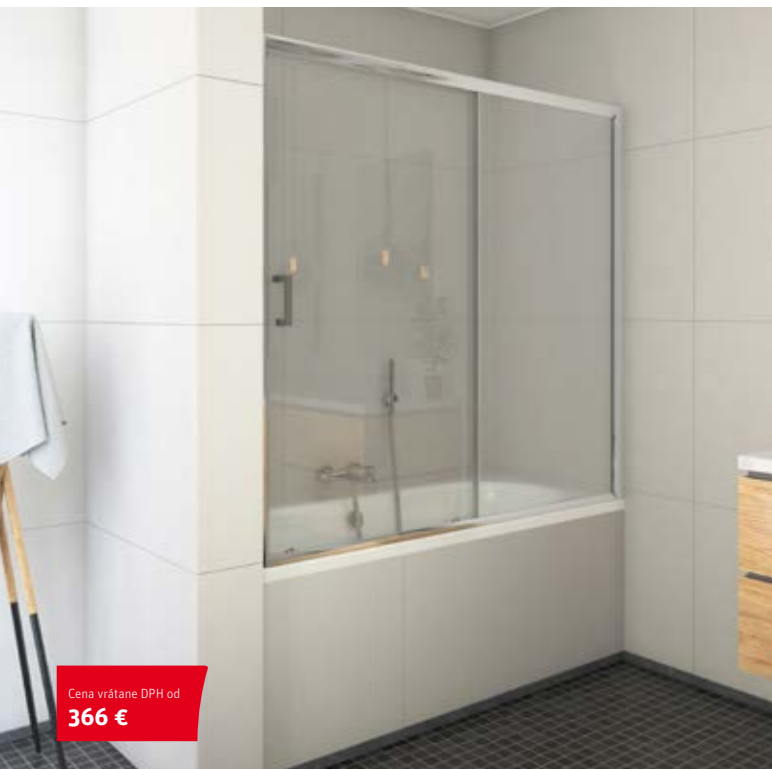

Vaňové zásteny praktický doplnok

leštené profily
kvalitné pojazdy

technické riešenie
podčiarkujúce štýl

Cena vrátane DPH od
366 €

LLV2

vaňová zástena s posuvnými dverami

- hliníkové profily a ložiskové pojazdy
- povrchová úprava skla RothETC
- možnosti inštalácie:
  na stenu / do rohu / do niky
- štandardná výška 1500 mm

5 + 4 mm ESG Bezpečnostné sklo
Transparent O2
5 mm dverné sklo + 4 mm pevné sklo

Farba profilu
Brillant OO