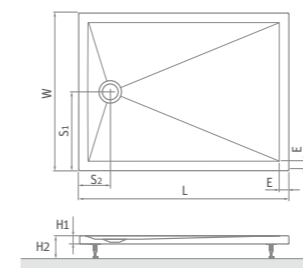

Marmo Neo SQUARE	L	W	H1	H2	E	S1	S2	Ø
900×700	900	700	30	110-130	50	350	180	90
800×900 *	800	900	30	110-130	50	450	180	90
1000×800	1000	800	30	110-130	50	400	180	90
1000×900	1000	900	30	110-130	50	450	180	90
1100×800	1100	800	30	110-130	50	400	180	90
1100×900	1100	900	30	110-130	50	450	180	90
1200×800	1200	800	35	115-135	50	400	180	90
1200×900	1200	900	35	115-135	50	450	180	90
1400×800	1400	800	35	115-135	50	400	180	90
1400×900	1400	900	35	115-135	50	450	180	90
1600×800	1600	800	35	115-135	50	400	180	90
1600×900	1600	900	35	115-135	50	450	180	90

* pozor u rozmeru vaničky 800×900 je sílna na dlhšej strane

Cena vrátane DPH od
269 €

Marmo Neo SQUARE

typ	rozmer (mm)	spôsob dodania	CENA vrátane DPH
Marmo Neo SQUARE 9070	900×700×30	S	269 €
Marmo Neo SQUARE 8090	800×900×30	S	281 €
Marmo Neo SQUARE 10080	1000×800×30	S	331 €
Marmo Neo SQUARE 10090	1000×900×30	S	336 €
Marmo Neo SQUARE 11080	1100×800×30	S	336 €
Marmo Neo SQUARE 11090	1100×900×30	S	359 €
Marmo Neo SQUARE 12080	1200×800×35	S	359 €
Marmo Neo SQUARE 12090	1200×900×35	S	392 €
* Marmo Neo SQUARE 14080	1400×800×35	S	415 €
* Marmo Neo SQUARE 14090	1400×900×35	S	432 €
* Marmo Neo SQUARE 16080	1600×800×35	S	469 €
* Marmo Neo SQUARE 16090	1600×900×35	S	479 €

ceny sú uvedené vrátane 5 ks nožičiek (nastavitelnosť 8 ÷ 10 cm) / * vrátane 8 ks nožičiek