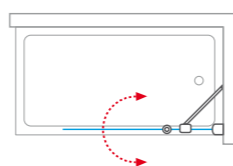

Vaňové zásteny praktický doplnok

praktické riešenie
s poličkou a vešiakom

možnosť sklápania
pre úplný komfort

Cena vrátane DPH od
560 €

BV2

vaňová zástena obojstranne otvárateľná
s pevnou časťou a praktickými doplnkami

- minimalistický dizajn bez rámu
- bezpečnostné sklo s úpravou RothETC
- zdvihový mechanizmus
- univerzálne ľavé a pravé vyhotovenie

5 mm ESG Bezpečnostné sklo
Transparent O2

Farba profilu
Brillant OO

Cena vrátane DPH od
538 €

CI 2PL / CI 2PR

vaňová zástena sklápacia
s otočným stenovým systémom

- profil s kvalitným zdvihovým mechanizmom pre ľahké otváranie
- dverové pánty sú na vnútornej strane zapustené v jednej rovine so sklom, pre väčšie pohodlie pri čistení
- úprava skla RothETC proti vodnému kameňu

6 mm ESG Bezpečnostné sklo
Transparent

Farba profilu
Brillant

BV2 (vaňová zástena obojstranne otvárateľná)

typ	profil	výplň	spôsob dodania	CENA vrátane DPH
BV2/900	brillant	transparent	0	560 €

CI 2PL / CI 2PR (vaňová zástena sklápacia)

typ	profil	výplň	spôsob dodania	CENA vrátane DPH
CI 2PL (CI 2PR)/1000	brillant	transparent	0	538 €
CI 2PL (CI 2PR)/1200	brillant	transparent	0	559 €

- BV2 - univerzálne ľavé a pravé vyhotovenie

- Praktické riešenie s poličkou a vešiakom

- Obojstranné otváranie s pevnou časťou

- CI 2PR

- CI 2PL

- Dizajnový pánt v povrchovej úprave chróm

- Kovanie zapustené v skle pre jednoduchšie čistenie