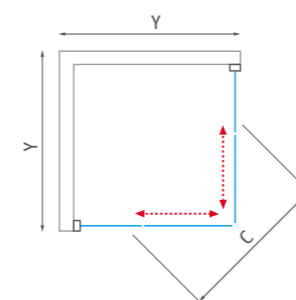

ORLANDO NEO

štvorcový sprchový kút s posuvnými dverami

4 mm ESG Bezpečnostné sklo
Matt Glass

Farba profilu
Brillant