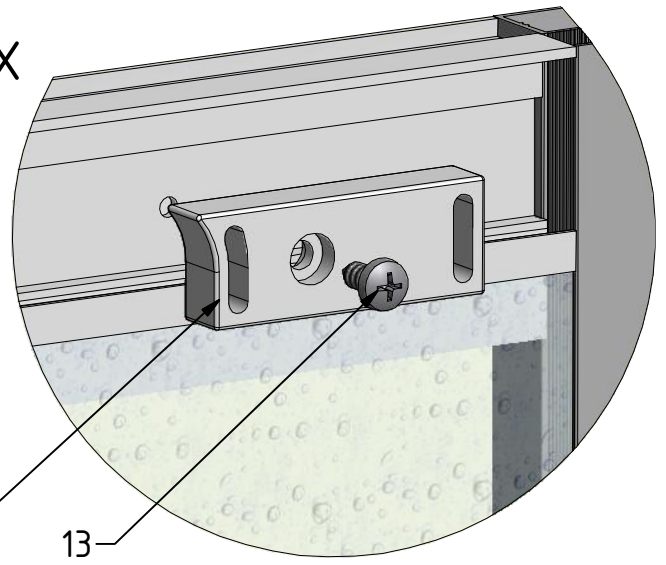

K 8X

(DE) Marke BLAU (äußere)
 (GB) Sing BLUE (EXTERIOR)
 (CZ) Modrý štítek (EXTERIER)

(DE) Behandelten Seite (INNERE)
 (GB) Treated side (INTERIOR)
 (CZ) Ošetřená vrstva (INTERIER)

6x R

6x S

6x T

V241	1100	brillant/transparent	ND03-0773-00-02
	1200		ND03-0774-00-02
	1300		ND03-0775-00-02
	1400		ND03-0776-00-02
	1500		ND03-0777-00-02
	1600		ND03-0778-00-02