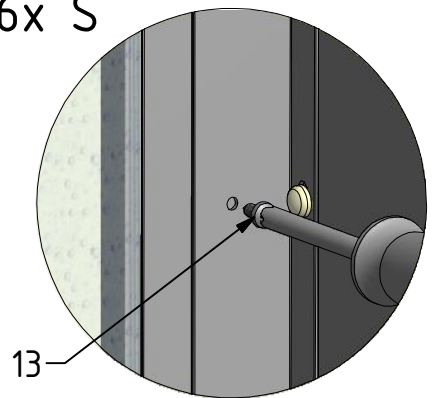

K 8X

(DE) Marke BLAU (äußere)
 (GB) Sing BLUE (EXTERIOR)
 (CZ) Modrý štítek (EXTERIER)

(DE) Behandelten Seite (INNERE)
 (GB) Treated side (INTERIOR)
 (CZ) Ošetřená vrstva (INTERIER)

6x R

6x S

6x T

V241	1100	brillant/transparent	ND03-0773-00-02
	1200		ND03-0774-00-02
	1300		ND03-0775-00-02
	1400		ND03-0776-00-02
	1500		ND03-0777-00-02
	1600		ND03-0778-00-02