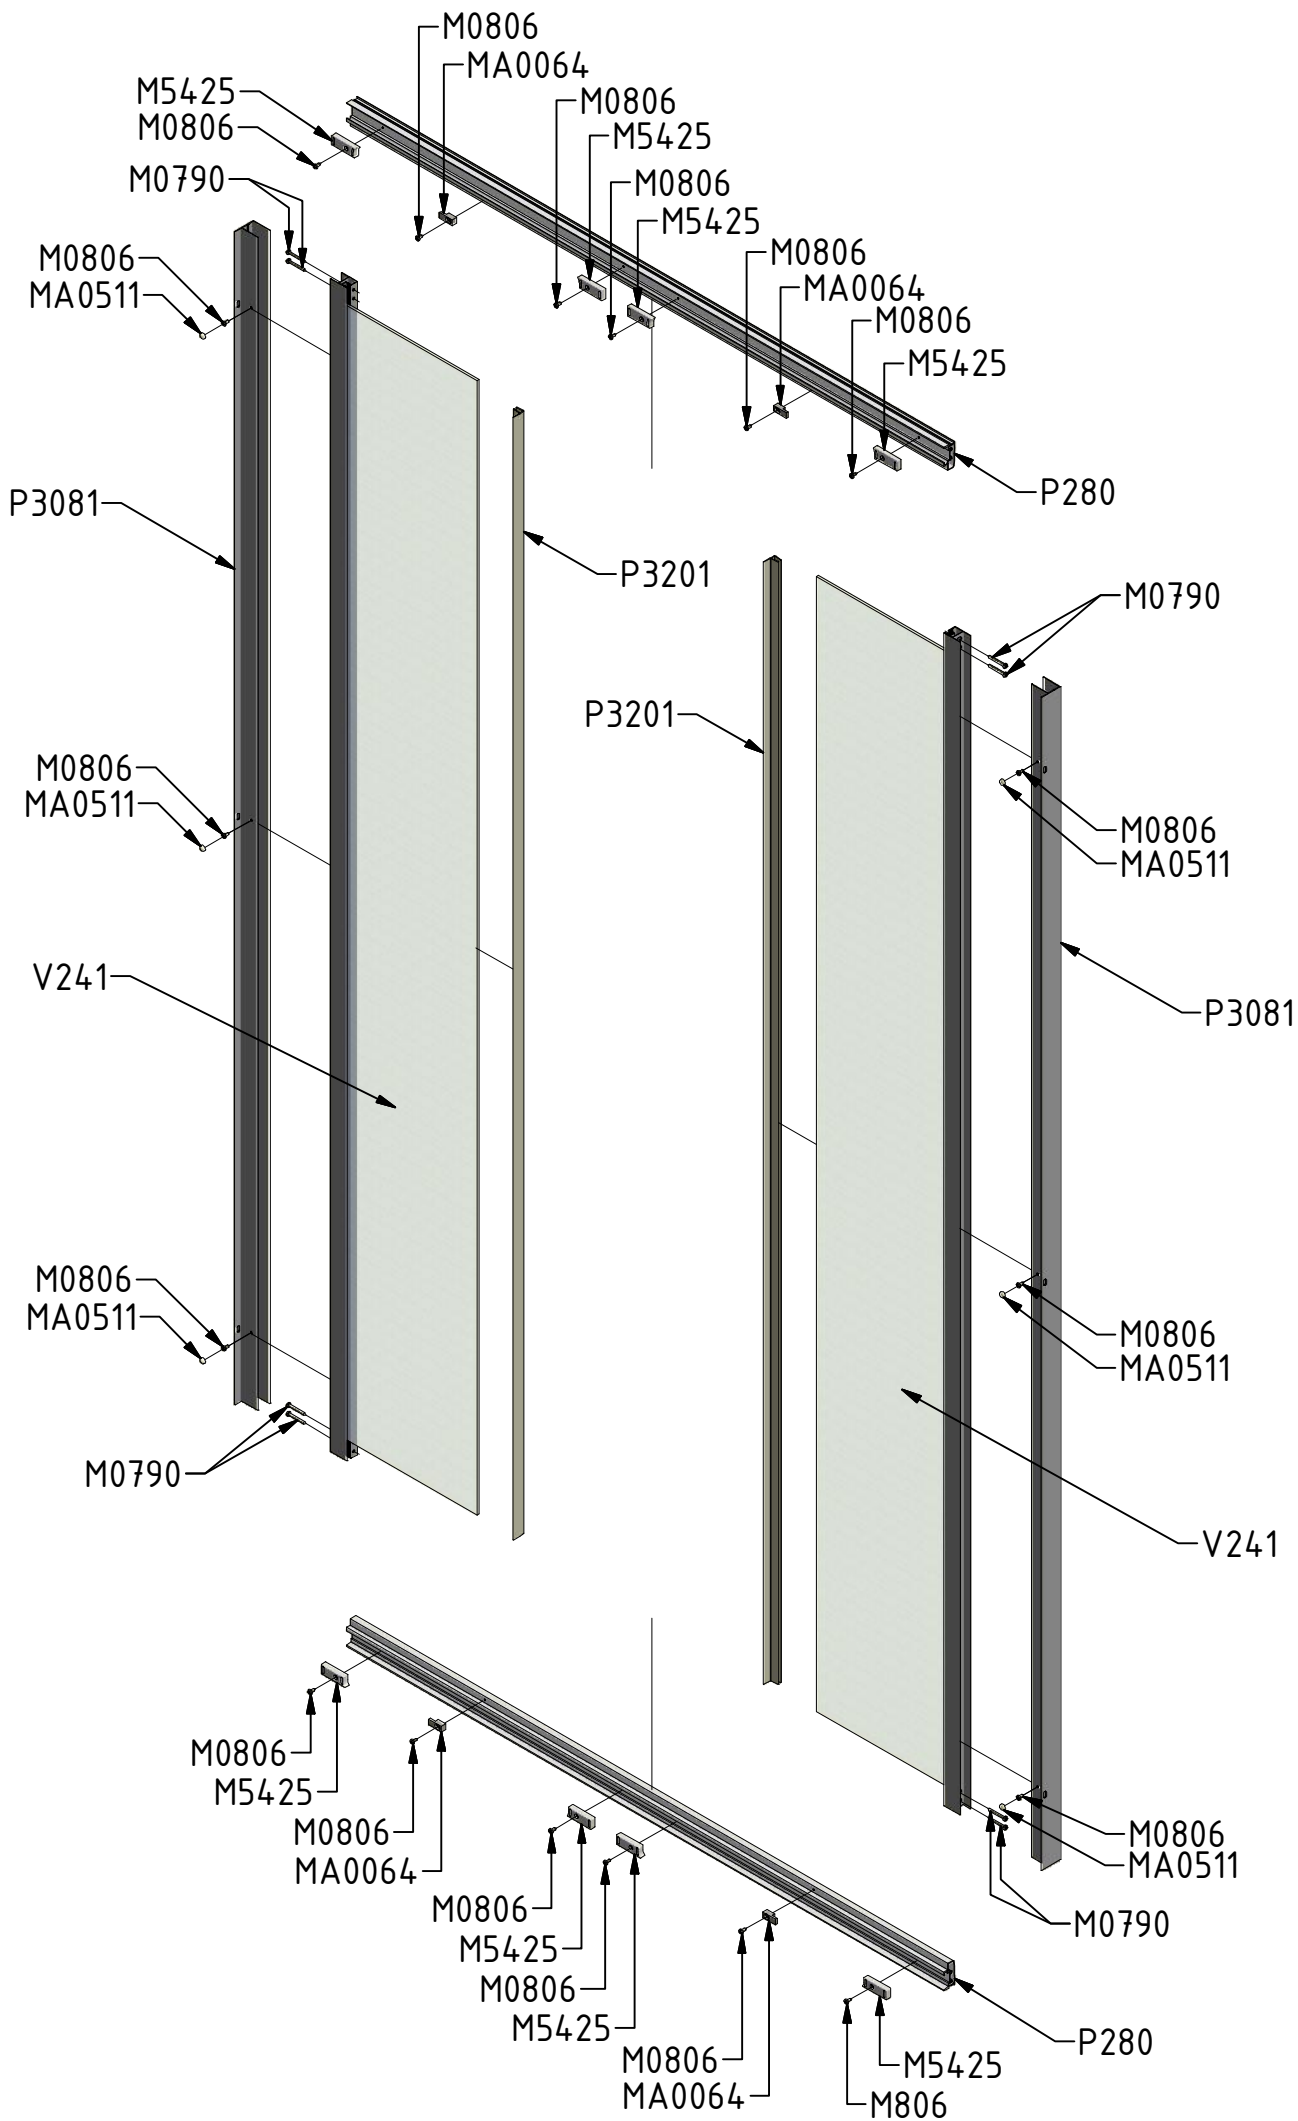

9. 6x (M0795)

10. 12x (MA0511)

11. 8x (M0790)

12. 4x (MA0064)

13. 18x (M0806)

Ø3,5x38

Ø3,5x19

Ø3,5x9,5

14. 8x (M5425)

15. 1x (M0838)

16. 4x (M9886)

17. 2x (MA1870)

Ø2,8

19. 8x (MA3119)

18. 1x (M0341)

ROLTECHNIK

K 8X

(DE) Marke BLAU (äußere)
 (GB) Sing BLUE (EXTERIOR)
 (CZ) Modrý štítek (EXTERIER)

(DE) Behandelten Seite (INNERE)
 (GB) Treated side (INTERIOR)
 (CZ) Ošetřená vrstva (INTERIER)

6x R

6x S

6x T

V241	1100	brillant/transparent	ND03-0773-00-02
	1200		ND03-0774-00-02
	1300		ND03-0775-00-02
	1400		ND03-0776-00-02
	1500		ND03-0777-00-02
	1600		ND03-0778-00-02

V242	1100	brillant/transparent	P4689
	1200		P4690
	1300		P4691
	1400		P4692
	1500		P4693
	1600		P4694

P280	1100	brillant	P4110
	1200		P4111
	1300		P4112
	1400		P4113
	1500		P4114
	1600		P4115