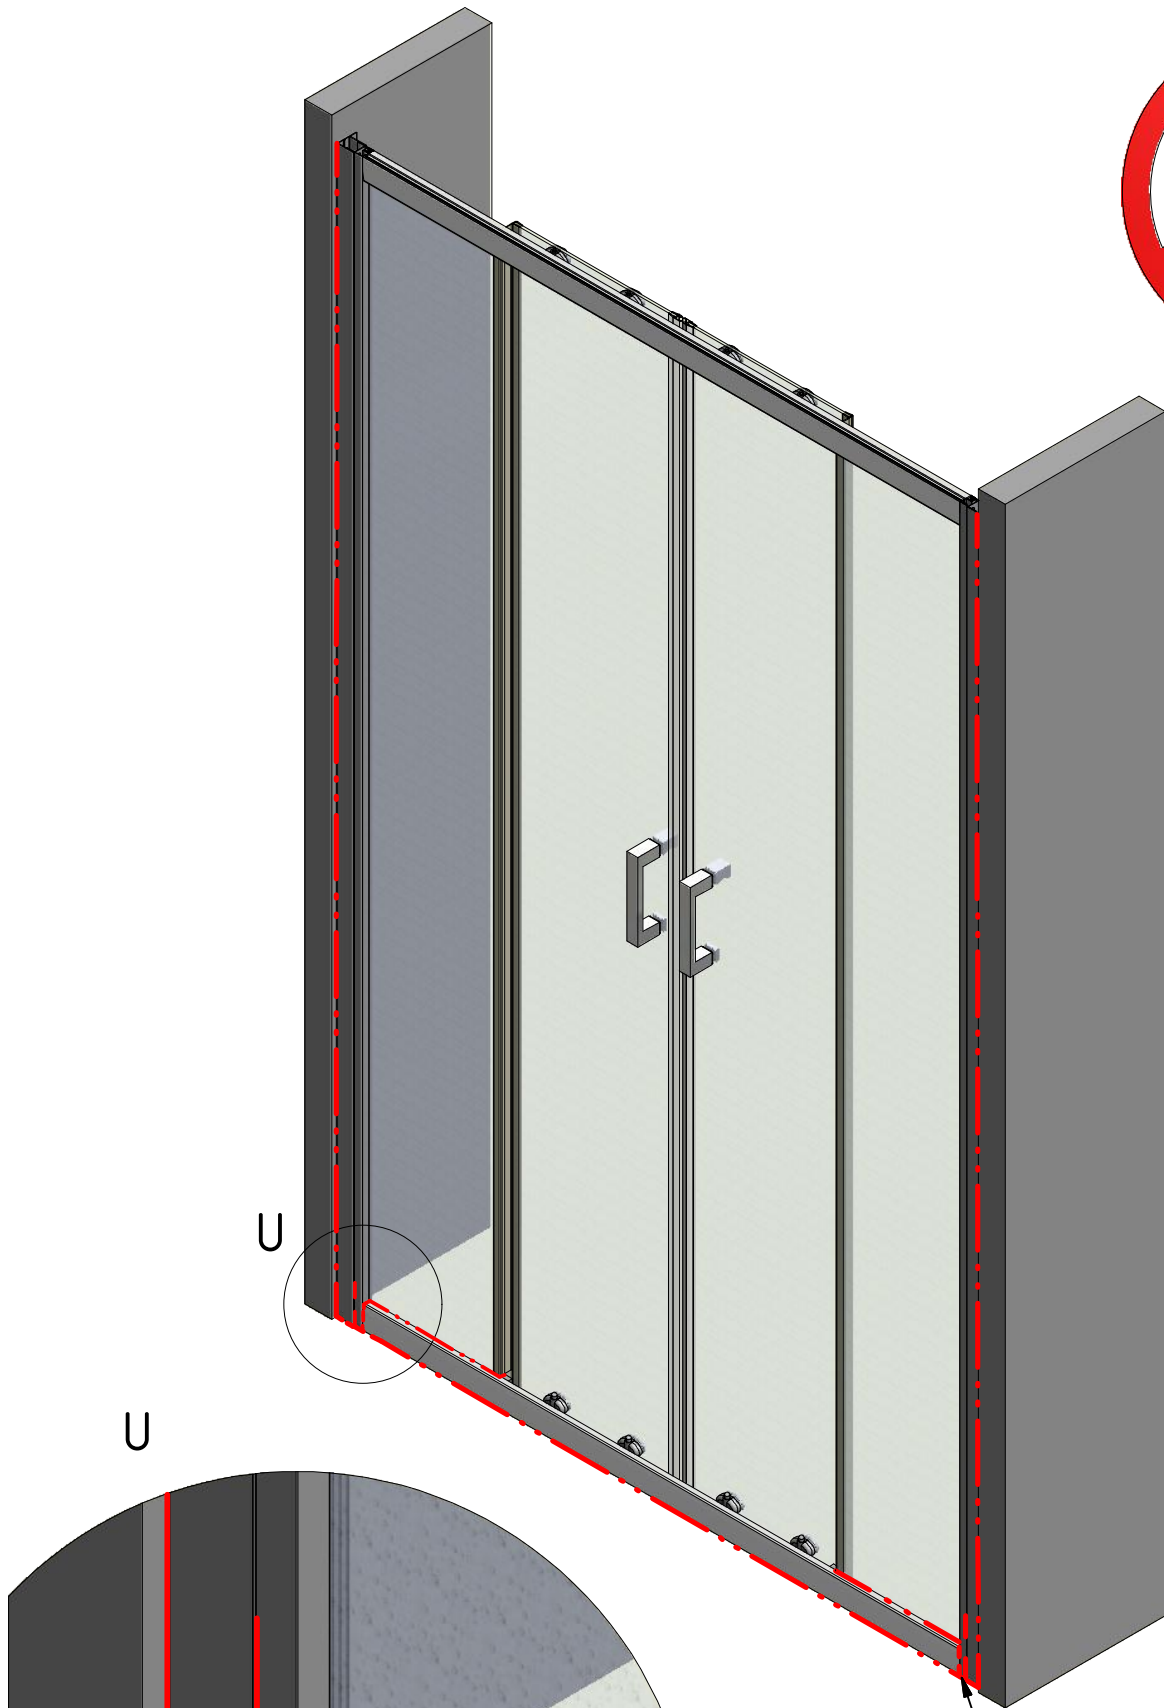

K 8X

(DE) Marke BLAU (äußere)
 (GB) Sing BLUE (EXTERIOR)
 (CZ) Modrý štítek (EXTERIER)

(DE) Behandelten Seite (INNERE)
 (GB) Treated side (INTERIOR)
 (CZ) Ošetřená vrstva (INTERIER)

6x R

6x S

6x T

V241	1100	brillant/transparent	ND03-0773-00-02
	1200		ND03-0774-00-02
	1300		ND03-0775-00-02
	1400		ND03-0776-00-02
	1500		ND03-0777-00-02
	1600		ND03-0778-00-02