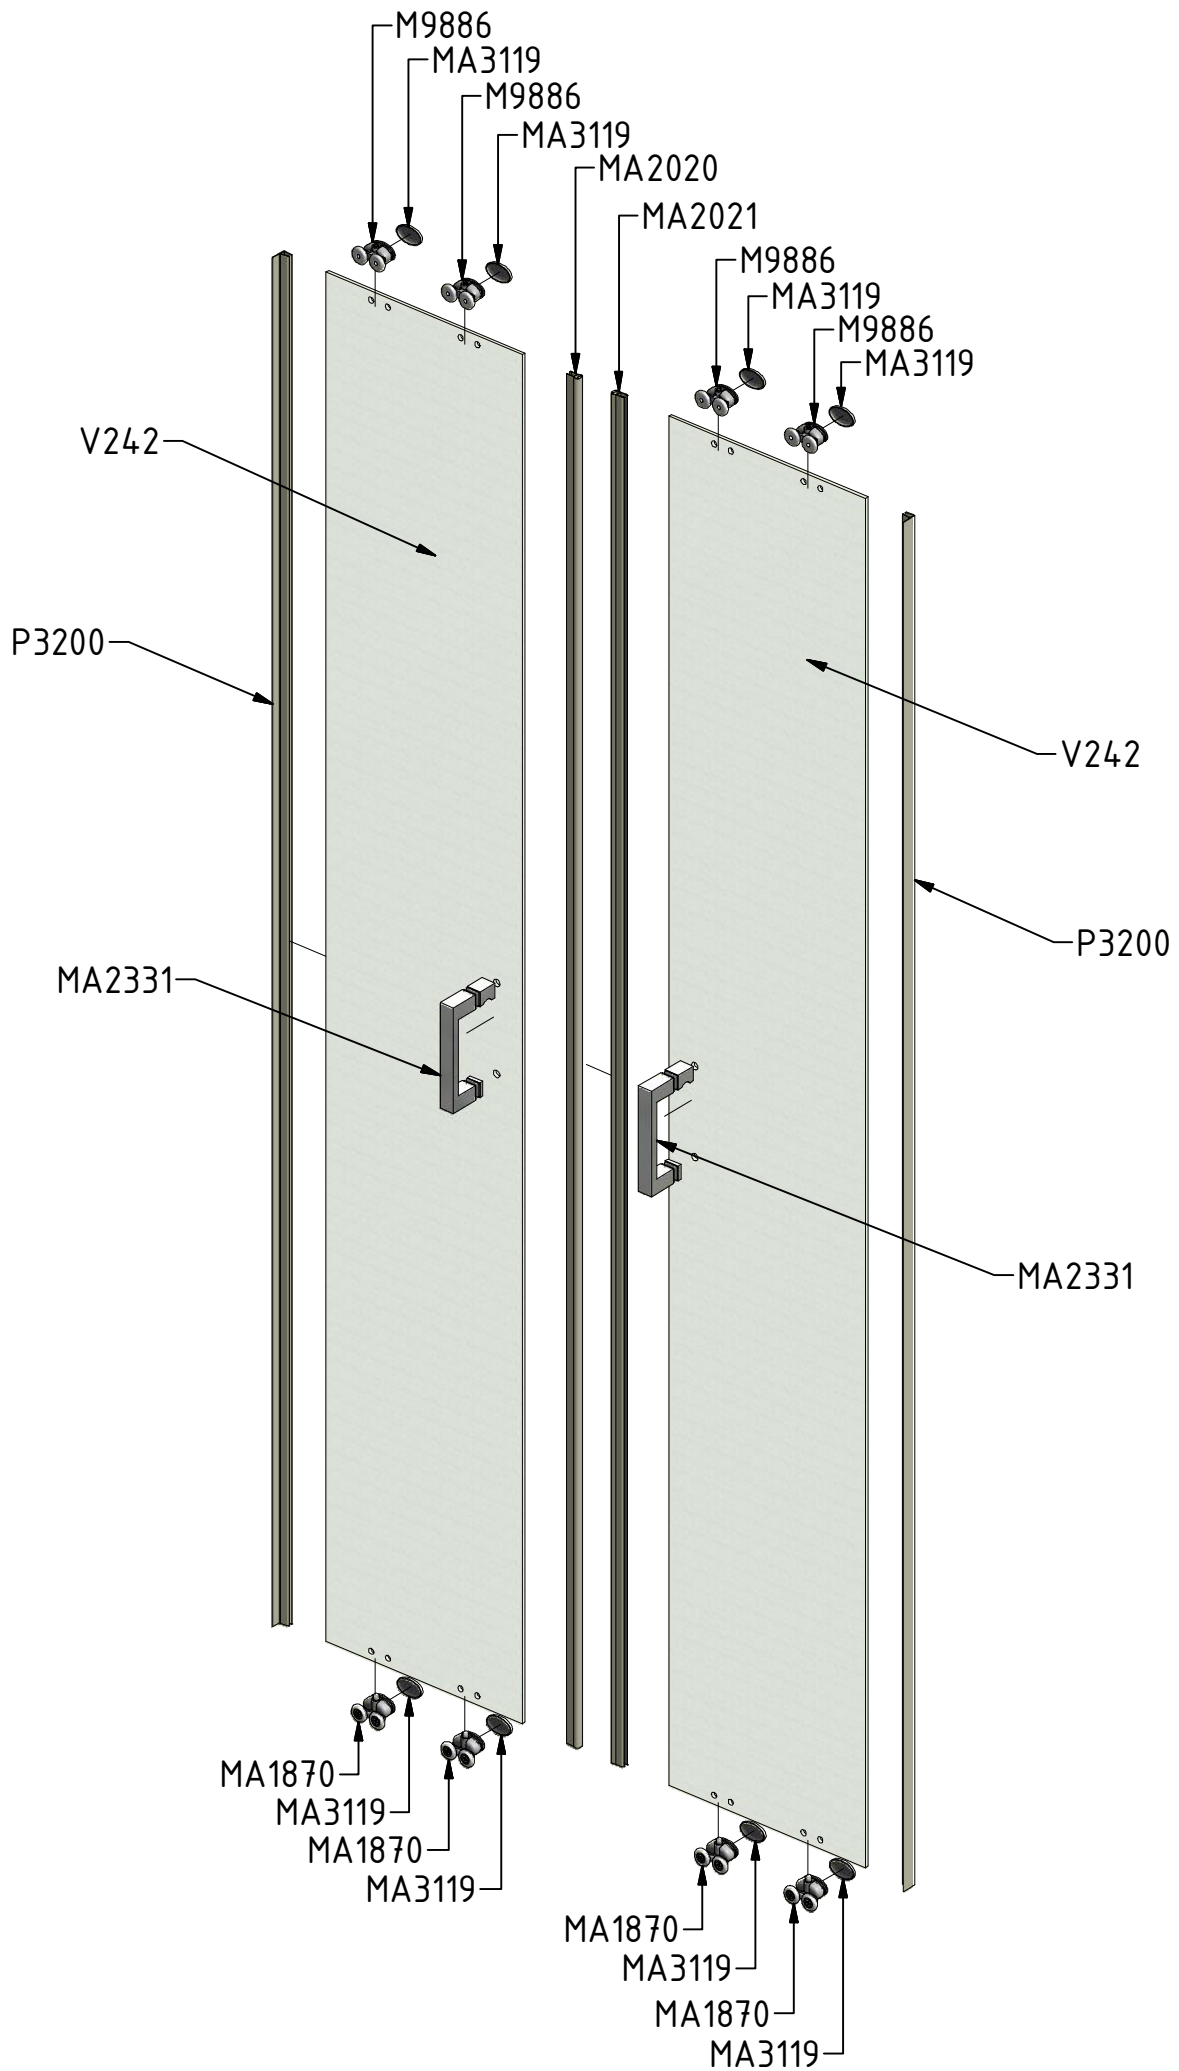

9. 6x (M0795)

10. 12x (MA0511)

11. 8x (M0790)

12. 4x (MA0064)

13. 18x (M0806)

Ø3,5x38

Ø3,5x19

Ø3,5x9,5

14. 8x (M5425)

15. 1x (M0838)

16. 4x (M9886)

17. 2x (MA1870)

Ø2,8

19. 8x (MA3119)

18. 1x (M0341)

ROLTECHNIK

K 8X

(DE) Marke BLAU (äußere)
 (GB) Sing BLUE (EXTERIOR)
 (CZ) Modrý štítek (EXTERIER)

(DE) Behandelten Seite (INNERE)
 (GB) Treated side (INTERIOR)
 (CZ) Ošetřená vrstva (INTERIER)

6x R

6x S

6x T

V241	1100	brillant/transparent	ND03-0773-00-02
	1200		ND03-0774-00-02
	1300		ND03-0775-00-02
	1400		ND03-0776-00-02
	1500		ND03-0777-00-02
	1600		ND03-0778-00-02

V242	1100	brillant/transparent	P4689
	1200		P4690
	1300		P4691
	1400		P4692
	1500		P4693
	1600		P4694

P280	1100	brillant	P4110
	1200		P4111
	1300		P4112
	1400		P4113
	1500		P4114
	1600		P4115