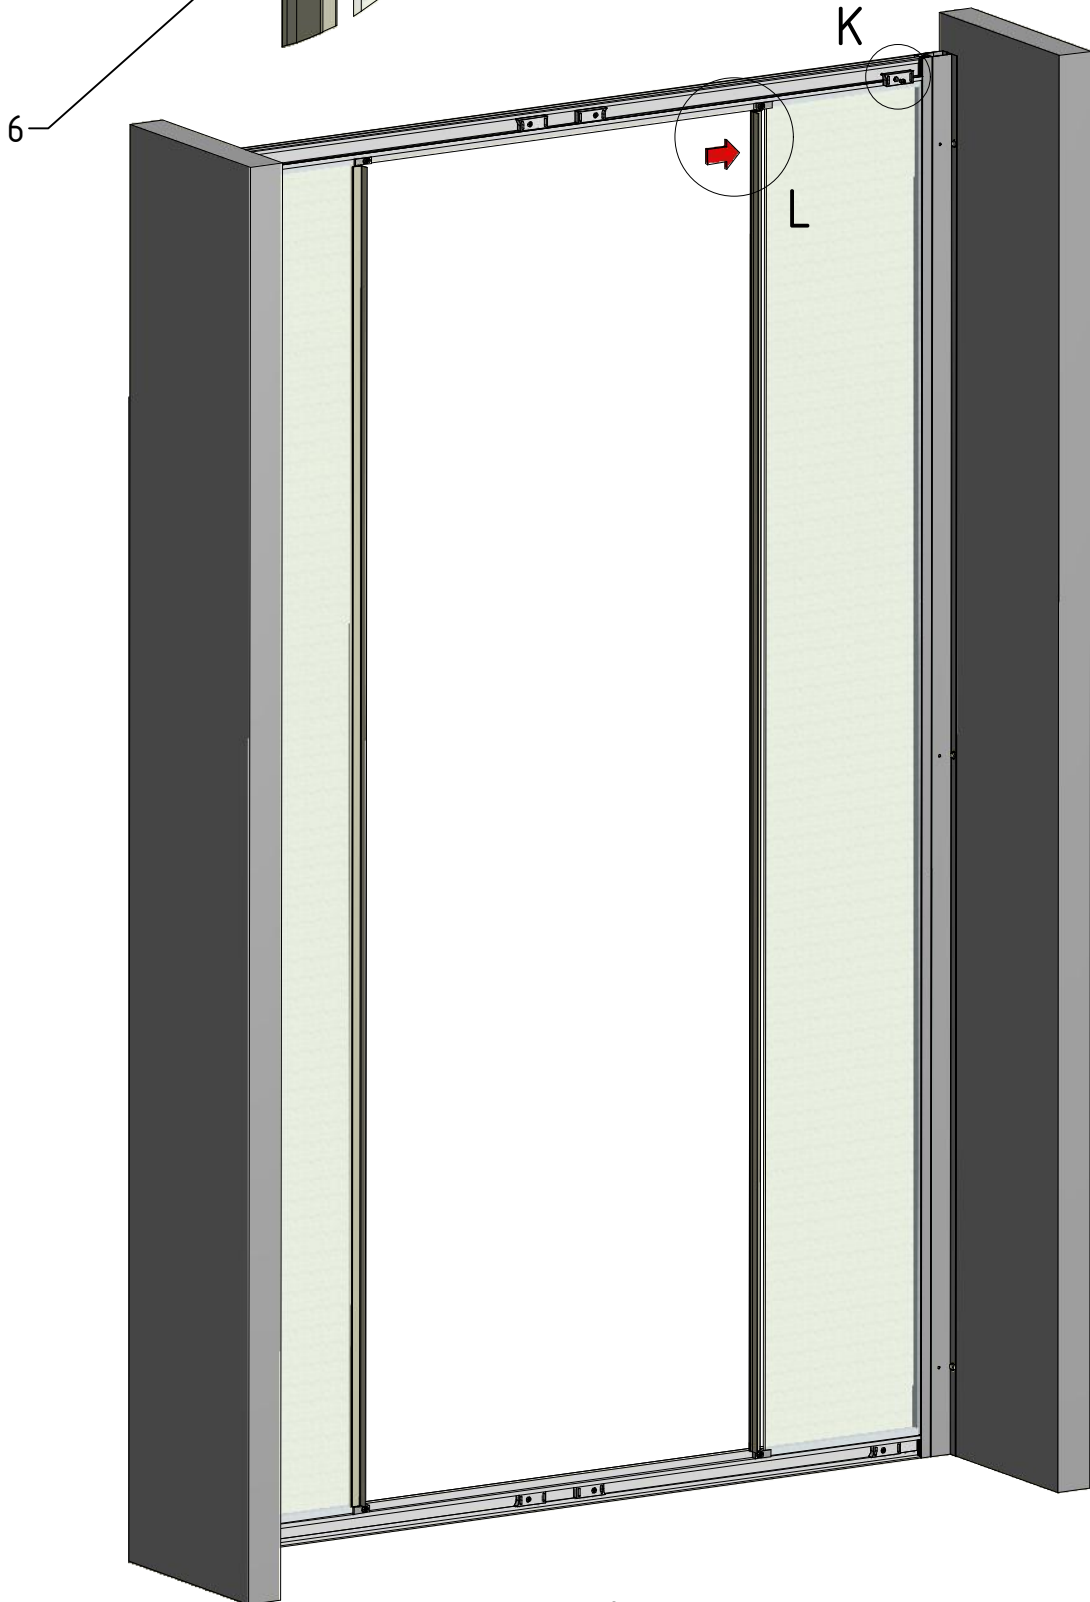

K 8X

(DE) Marke BLAU (äußere)
 (GB) Sing BLUE (EXTERIOR)
 (CZ) Modrý štítek (EXTERIER)

(DE) Behandelten Seite (INNERE)
 (GB) Treated side (INTERIOR)
 (CZ) Ošetřená vrstva (INTERIER)

6x R

6x S

6x T

V241	1100	brillant/transparent	ND03-0773-00-02
	1200		ND03-0774-00-02
	1300		ND03-0775-00-02
	1400		ND03-0776-00-02
	1500		ND03-0777-00-02
	1600		ND03-0778-00-02