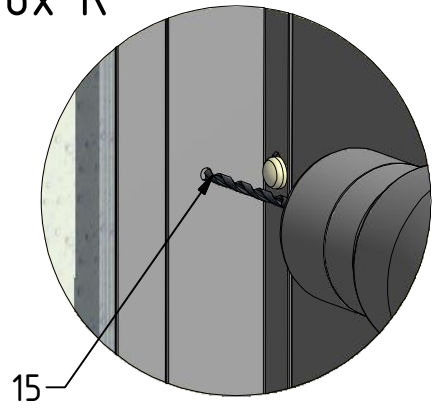

K 8X

(DE) Marke BLAU (äußere)
 (GB) Sing BLUE (EXTERIOR)
 (CZ) Modrý štítek (EXTERIER)

(DE) Behandelten Seite (INNERE)
 (GB) Treated side (INTERIOR)
 (CZ) Ošetřená vrstva (INTERIER)

6x R

6x S

6x T

V241	1100	brillant/transparent	ND03-0773-00-02
	1200		ND03-0774-00-02
	1300		ND03-0775-00-02
	1400		ND03-0776-00-02
	1500		ND03-0777-00-02
	1600		ND03-0778-00-02