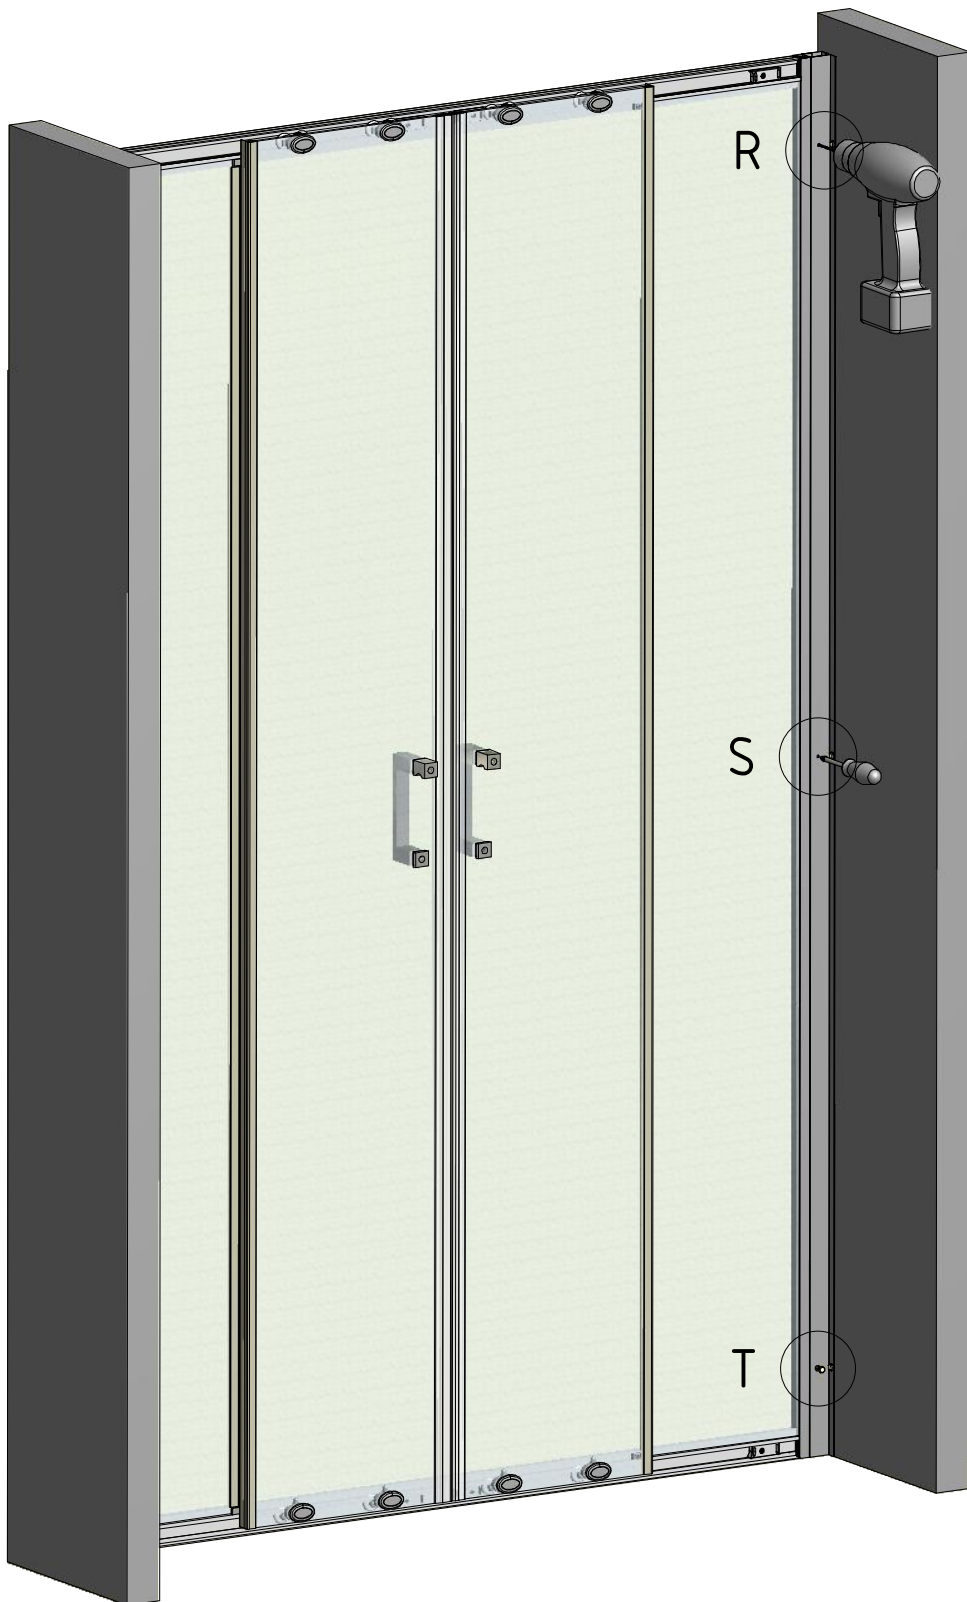

K 8X

(DE) Marke BLAU (äußere)
 (GB) Sing BLUE (EXTERIOR)
 (CZ) Modrý štítek (EXTERIER)

(DE) Behandelten Seite (INNERE)
 (GB) Treated side (INTERIOR)
 (CZ) Ošetřená vrstva (INTERIER)

6x R

6x S

6x T

V241	1100	brillant/transparent	ND03-0773-00-02
	1200		ND03-0774-00-02
	1300		ND03-0775-00-02
	1400		ND03-0776-00-02
	1500		ND03-0777-00-02
	1600		ND03-0778-00-02