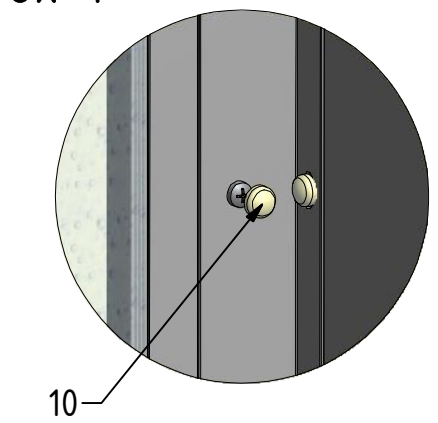

K 8X

(DE) Marke BLAU (äußere)
 (GB) Sing BLUE (EXTERIOR)
 (CZ) Modrý štítek (EXTERIER)

(DE) Behandelten Seite (INNERE)
 (GB) Treated side (INTERIOR)
 (CZ) Ošetřená vrstva (INTERIER)

6x R

6x S

6x T

V241	1100	brillant/transparent	ND03-0773-00-02
	1200		ND03-0774-00-02
	1300		ND03-0775-00-02
	1400		ND03-0776-00-02
	1500		ND03-0777-00-02
	1600		ND03-0778-00-02