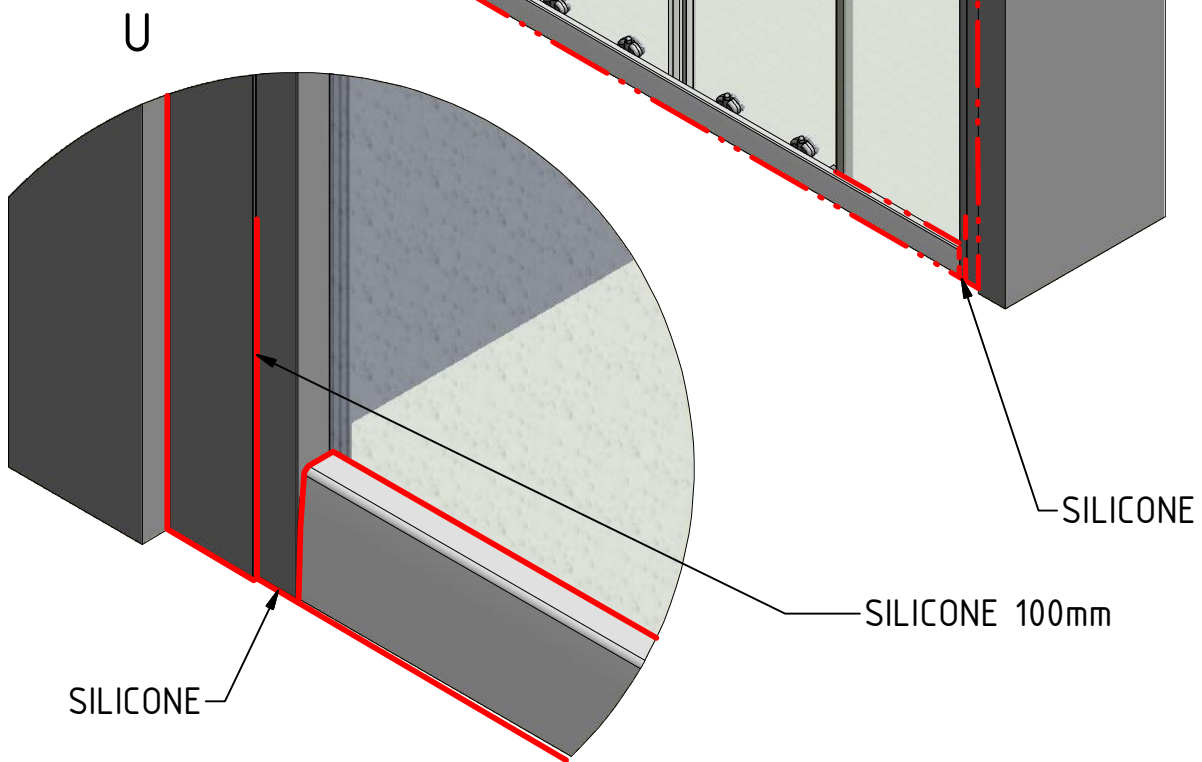

K 8X

(DE) Marke BLAU (äußere)
 (GB) Sing BLUE (EXTERIOR)
 (CZ) Modrý štítek (EXTERIER)

(DE) Behandelten Seite (INNERE)
 (GB) Treated side (INTERIOR)
 (CZ) Ošetřená vrstva (INTERIER)

6x R

6x S

6x T

V241	1100	brillant/transparent	ND03-0773-00-02
	1200		ND03-0774-00-02
	1300		ND03-0775-00-02
	1400		ND03-0776-00-02
	1500		ND03-0777-00-02
	1600		ND03-0778-00-02