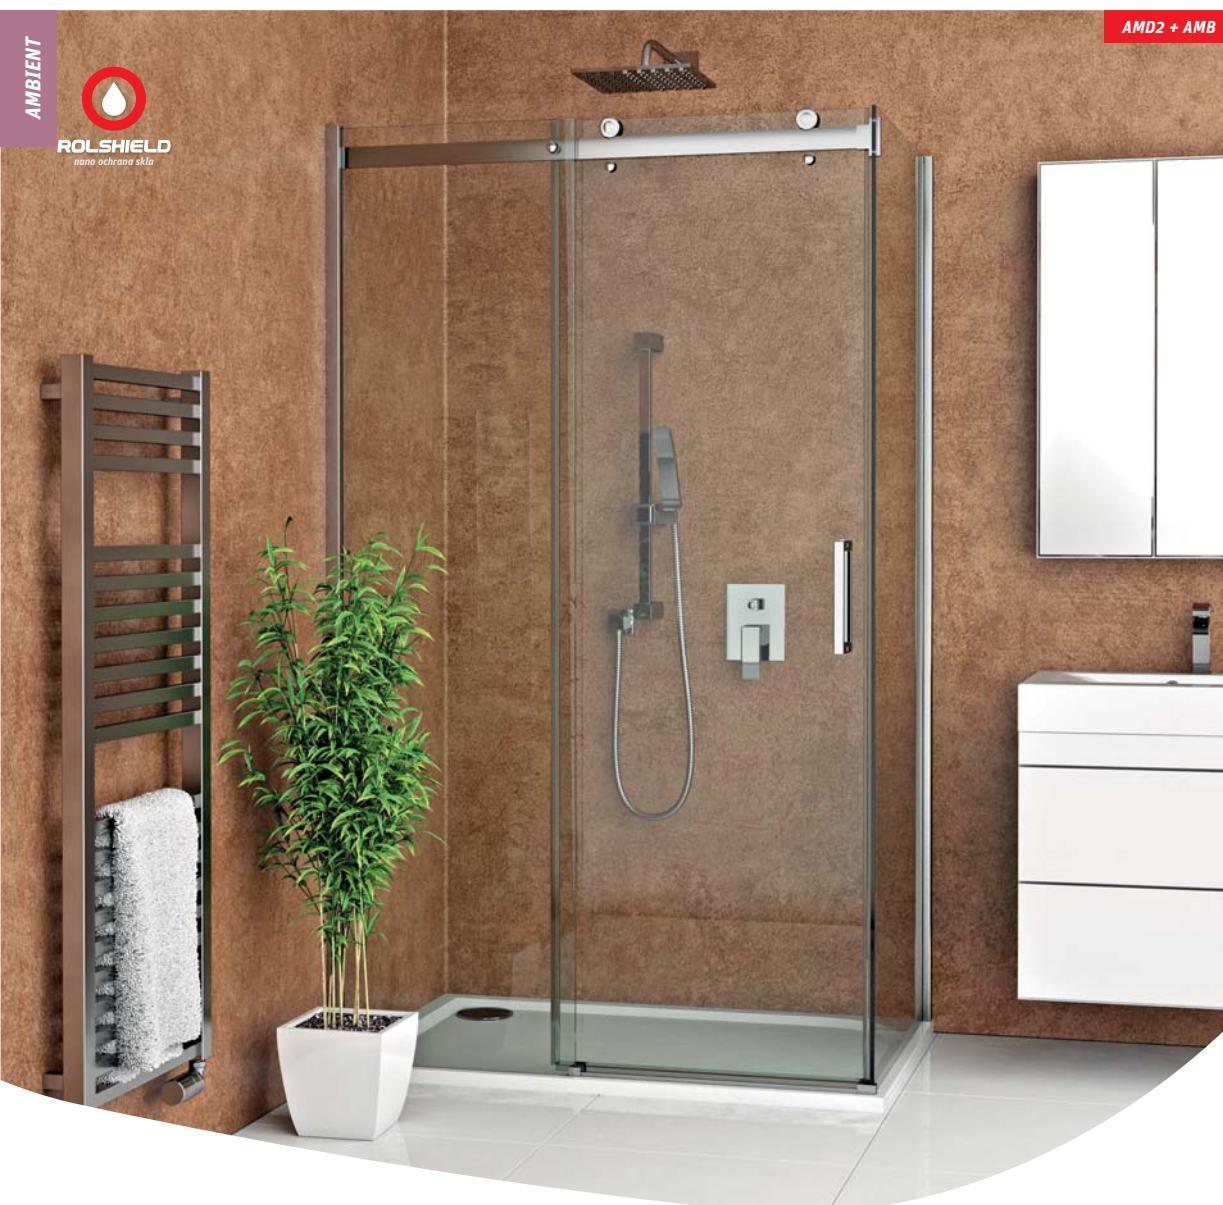

Nerezové ložiskové pojazdy

Prahové komponenty pre dokonalú tesnosť

Masívne multifunkčné držiadlo