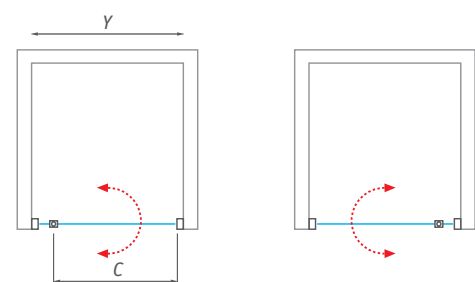

ECDO1N - univerzálne LAVÉ a PRAVÉ vyhotovenie