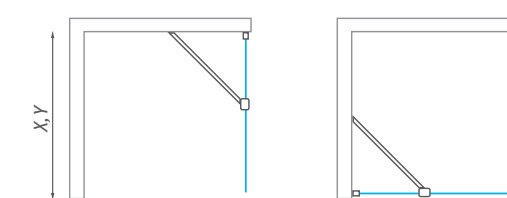

GDO1N + Set profilov GZ

GBN - univerzálne LAVÉ a PRAVÉ vyhotovenie

GZ set profilov

GDO1N + GDO1N
= rohový vstup s dvojkřídlovými dverami

GDO1N + GBN
= jednokřídlové dvere s bočnou stenou

GDO1N + GZ
= jednokřídlové dvere na inštaláciu do niky