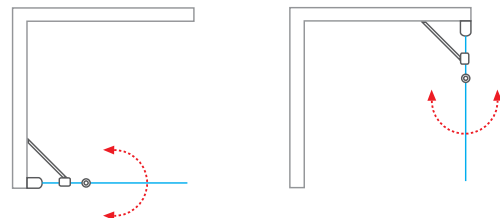

TDO1 - univerzálne LAVÉ a PRAVÉ vyhotovenie