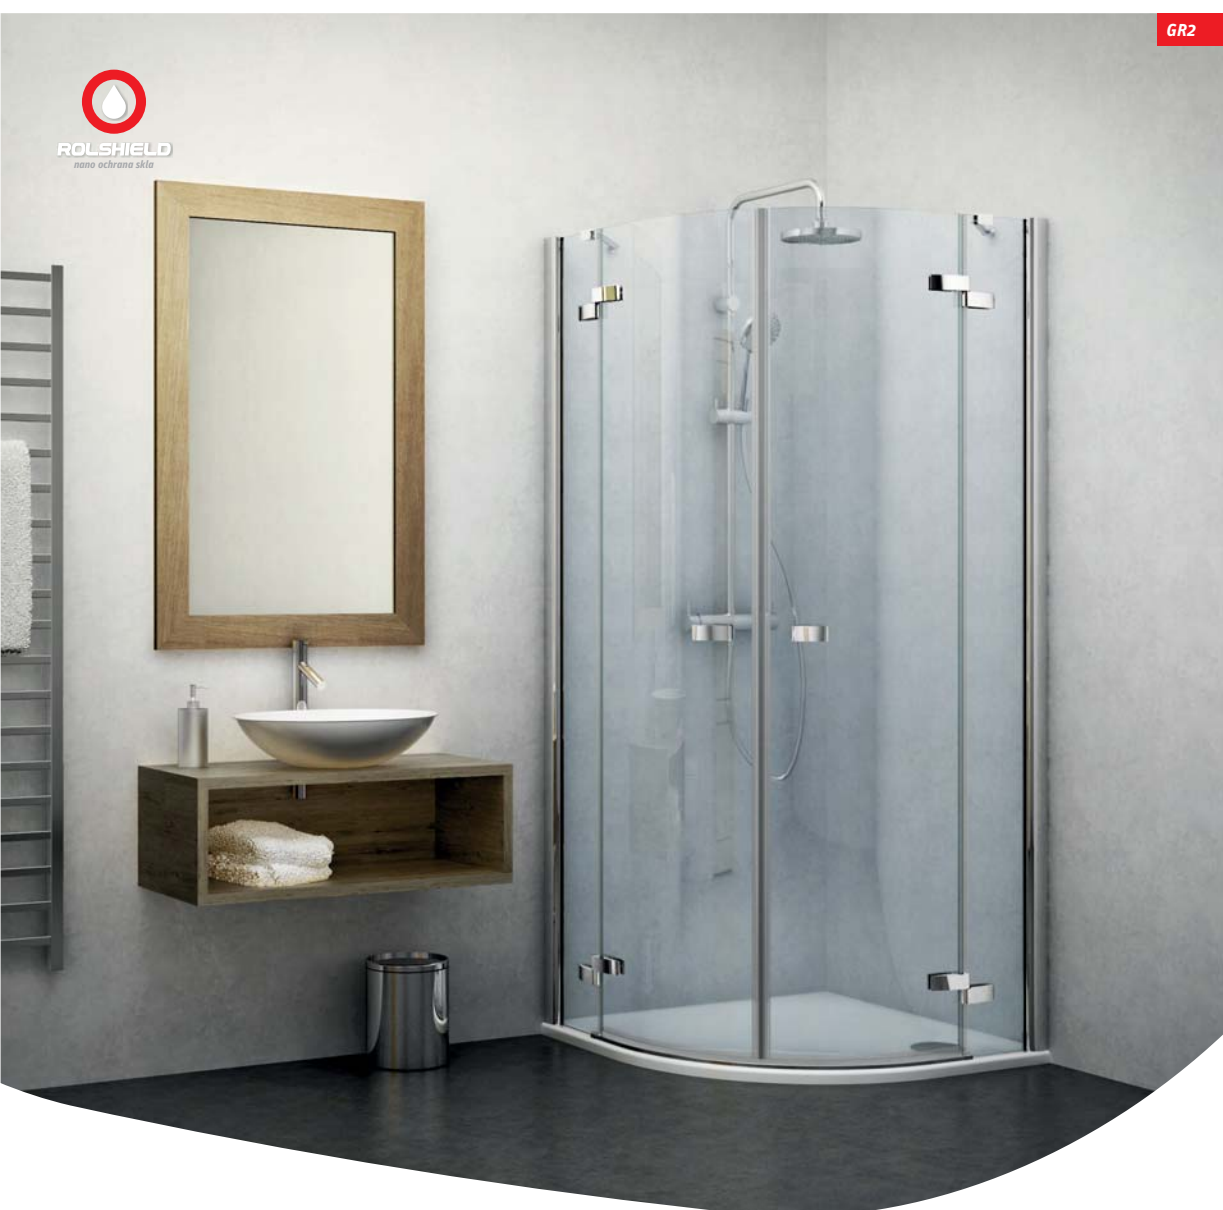

**GR2 ASYMMETRIC 120x80**

R - štandardný rádius R550, h\* - výška sprchovacieho kúta vrátane kotviacích elementov

TYP	Objednávacie číslo	inšalačný rozmer (y)	výška (h)	šířka dverí (c)	šířka bočnice (s1)	šířka bočnice (s2)	PROFIL	VÝPLŇ	spôsob dodania	CENA bez DPH
GR2 120x80 L	131-120080L-00-02	y: 1175-1195 v: 775-795	2017*	c1: 455 c2: 500	s1: 175-200		brillant	transparent	0	796 €
GR2 120x80 P	131-120080P-00-02				s2: 525-550		brillant	transparent	0	796 €

GR2

Držadlo v povrchovej úprave chróm

Závesy v povrchovej úprave chróm

Vzpera v povrchovej úprave chróm

GRP1

Elegantné riešenie kombinácie 8mm a 6mm bezpečnostných skiel na chrómovaných závesoch

ELEGANT

**Nové štandardné varianty dverí až do 1500 mm Vám umožnia využitie priestoru vo Vašej kúpeľni na maximum.**