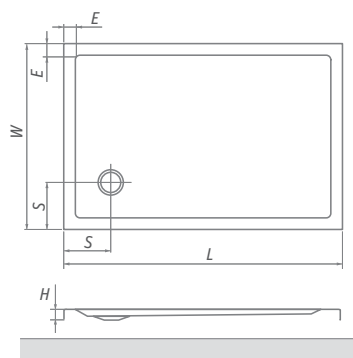

# FLAT KVADRO

obdĺžniková akrylátová sprchovacia vanička

TYP	Objednávacie číslo	rozmery (mm)	spôsob dodania	CENA bez DPH
FLAT KVADRO	8000161	800×900×50	S	135 €
FLAT KVADRO	8000121	1000×800×50	S	152 €
FLAT KVADRO	8000122	1000×900×50	S	158 €
FLAT KVADRO	8000248	1100×800×50	S	158 €
FLAT KVADRO	8000252	1100×900×50	S	165 €
FLAT KVADRO	8000123	1200×800×50	S	165 €
FLAT KVADRO	8000124	1200×900×50	S	172 €
FLAT KVADRO	8000160	1200×1000×50	S	181 €
FLAT KVADRO	8000249	1300×800×50	S	185 €
FLAT KVADRO	8000253	1300×900×50	S	195 €
FLAT KVADRO	8000125	1400×800×50	S	208 €
FLAT KVADRO	8000254	1400×900×50	S	218 €
FLAT KVADRO	8000251	1500×800×50	S	231 €
FLAT KVADRO	8000255	1500×900×50	S	241 €