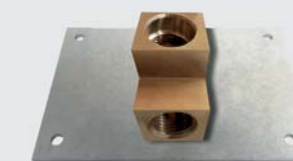

PODOMIETKOVÉ SPRCHOVÉ SYSTÉMY

SPRCHOVÉ PODOMIETKOVÉ BATÉRIE

ROUND

KVADRO

ROUND THERMO

TYP	popis	Objednávacie číslo	spôsob dodania	CENA bez DPH
SPRCHOVÁ BATÉRIA ROUND	podomietková sprchová batéria s prepínačom	8100101	S	99 €
SPRCHOVÁ BATÉRIA KVADRO	podomietková sprchová batéria s prepínačom	8100102	S	162 €
SPRCHOVÁ BATÉRIA ROUND THERMO	podomietková sprchová batéria termostatická s prepínačom	8100103	S	181 €

HLAVOVÉ SPRCHY

ROUND SLIM

RECTAN SLIM

KVADRO SLIM

ROUND CLASSIC

Hlavová sprcha, kruh o priemere 23 cm, plast / chróm

RECTAN WHITE

EASY CLEAN

Všetky hlavové sprchy ROLTECHNIK sú vybavené antiväpnými gumičkami s funkciou EASY CLEAN. Vodný kameň ide z povrchu dýz jemným dotykom ruky jednoducho zotrieť.

TYP	popis	Objednávacie číslo	spôsob dodania	CENA bez DPH
SPRCHA ROUND SLIM	hlavová sprcha - kruh o priemere 30 cm, hrúbka 7mm, antikorová oceľ	8100104	S	105 €
SPRCHA RECTAN SLIM	hlavová sprcha - obdĺžnik 40x23,5 cm, hrúbka 7mm, antikorová oceľ	8100105	S	122 €
SPRCHA KVADRO SLIM	hlavová sprcha - štvorec 40x40 cm, hrúbka 7mm, antikorová oceľ	8100106	S	165 €
SPRCHA ROUND CLASSIC	hlavová sprcha - kruh o priemere 23 cm, plast / chróm	8100107	S	39 €
SPRCHA RECTAN WHITE	hlavová sprcha - obdĺžnik 40x23 cm, plast / biela	8100108	S	79 €

podomietkové sprchové systémy

SPRCHOVÉ DRŽIAKY HLAVOVÝCH SPŔCH NÁSTENNÉ

STROPNÉ

TYP	popis	Objednávacie číslo	spôsob dodania	CENA bez DPH
NÁSTENNÉ RAMENO ROUND	nástenné výtokové rameno ROUND - dĺžka ramienka 40 cm	8100109	S	26 €
NÁSTENNÉ RAMENO KVADRO	nástenné výtokové rameno KVADRO - dĺžka ramienka 38 cm	8100110	S	29 €
STROPNÉ RAMENO ROUND	stropné výtokové rameno ROUND - dĺžka ramienka 15 cm	8100111	S	29 €
STROPNÉ RAMENO KVADRO	stropné výtokové rameno KVADRO - dĺžka ramienka 12 cm	8100112	S	36 €

Odporúčame použiť **PODOMIETKOVÉ TELESO**