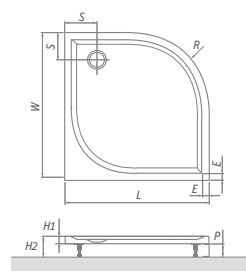

TYP	Objednávacie číslo	rozmery (mm)	spôsob dodania	CENA bez DPH	PANEL	Objednávacie číslo	CENA bez DPH
DREAM-M 800	8000151	800×800×30, R550	S	145 €	čelný 800	8010069	46 €
DREAM-M 900	8000150	900×900×30, R550	S	158 €	čelný 900	8010067	49 €

DREAM-M	L	W	H1	H2	S	P	E	R	Ø
800×800	800	800	30	110-130	150	100	40	550	90
900×900	900	900	30	110-130	180	100	40	550	90

sprchovacie vaničky / z liateho mramoru