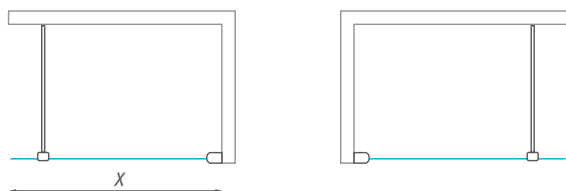

ECWALK

veľkopriestorová bezrámová sprchová zástena

- moderný industriálny dizajn
- ochranná hliníková lišta na spodnej hrane skla
- štandardná výška 2 050 mm

6 mm ESG Bezpečnostné sklo
Transparent 02

Farba profilu
Čierny elox 05

ECWALK

TYP	Objednávacie číslo	inštalačný rozmer (x, y)	výška (h)	PROFIL	VÝPLŇ	spôsob dodania	CENA bez DPH
ECWALK/900	585-9000000-05-02	888-912	2075*	čierny elox	transparent	0	264 €
ECWALK/1000	585-1000000-05-02	988-1012	2075*	čierny elox	transparent	0	281 €
ECWALK/1200	585-1200000-05-02	1188-1212	2075*	čierny elox	transparent	0	314 €
ECWALK/1400	585-1400000-05-02	1388-1412	2075*	čierny elox	transparent	0	350 €

ECWALK atypické vyhotovenie

TYP	šírka (y)	výška (h)	PROFIL	VÝPLŇ	spôsob dodania	CENA bez DPH
ECWALK	do 1500 mm	do 2050 mm	čierny elox	transparent	Z	455 €

dĺžka vzpery: max. 1 200 mm
univerzálne LAVÉ a PRAVÉ vyhotovenie

ECWALK

Vzpera v povrchovej úprave Čierny elox (štandardná dĺžka vzpery max 120 cm)