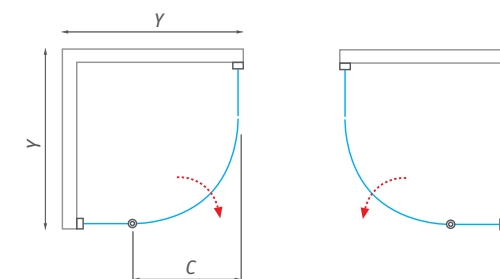

Masívne multifunkčné
držadlo