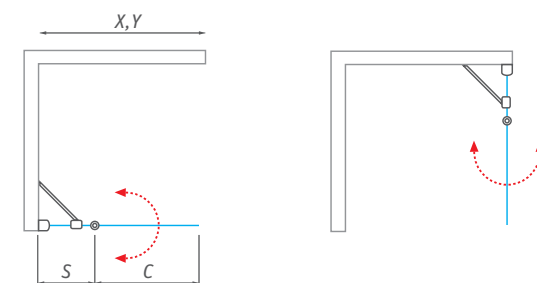

LZDO1 - univerzálne LAVÉ a PRAVÉ vyhotovenie