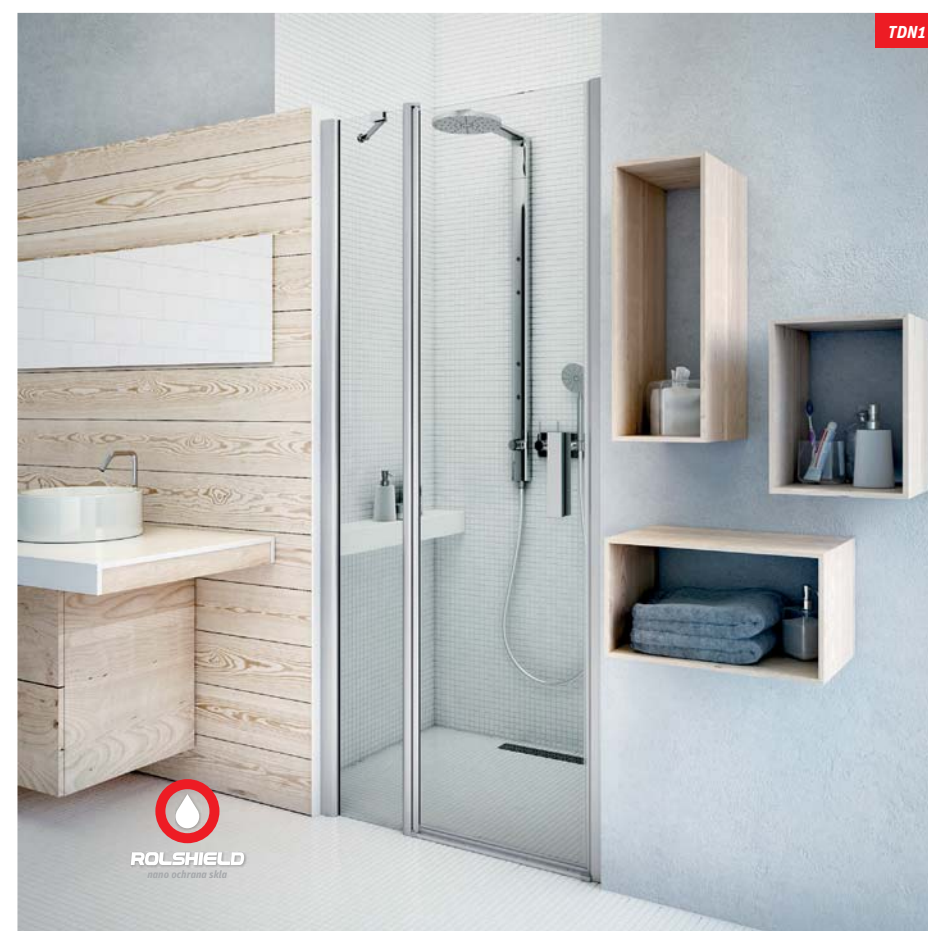

TZOL1 + TZOP1

TDN1

TDN1 sprchové dvere jednokrídlové do niky

h* - výška sprchovacieho kúta vrátane kotviacích elementov

TYP	Objednávacie číslo	inštalčný rozmer (y)	výška (h)	šírka dverí (c)	šírka bočnice (s)	PROFIL	VÝPLŇ	spôsob dodania	CENA bez DPH
TDN1/800	726-8000000-00-02	775-810	2019*	425	295-320	brillant	transparent	0	410 €
TDN1/800	726-8000000-01-02	775-810	2019*	425	295-320	striebo	transparent	0	386 €
TDN1/900	726-9000000-00-02	875-910	2019*	525	295-320	brillant	transparent	S	416 €
TDN1/900	726-9000000-01-02	875-910	2019*	525	295-320	striebo	transparent	S	393 €
TDN1/1000	726-1000000-00-02	975-1010	2019*	625	295-320	brillant	transparent	S	423 €
TDN1/1000	726-1000000-01-02	975-1010	2019*	625	295-320	striebo	transparent	S	400 €
TDN1/1100	726-1100000-00-02	1075-1110	2019*	625	395-420	brillant	transparent	0	429 €
TDN1/1100	726-1100000-01-02	1075-1110	2019*	625	395-420	striebo	transparent	0	406 €
TDN1/1200	726-1200000-00-02	1175-1210	2019*	725	395-420	brillant	transparent	0	436 €
TDN1/1200	726-1200000-01-02	1175-1210	2019*	725	395-420	striebo	transparent	0	413 €

Dverné pánty sú na vnútornej strane zapustené v jednej rovine so sklom pre väčšie pohodlie pri čistení

Štvorcový sprchovací kút so skladacími dverami s otočným systémom. Najvyšší komfort pri sprchovaní vyvinutý pre každú situáciu v kúpeľni..

Vďaka skladacím otočným dverným segmentom môžu byť zložené úplne k stene a tým je zaistený veľký vstupný otvor, ktorý Vám poskytne maximálny komfort v kúpeľni.

TZOP(L)1 atypické vyhotovenie

TYP	šírka (y)	výška (h)	PROFIL	VÝPLŇ	spôsob dodania	CENA bez DPH
TZOP(L)1	do 1200 mm	do 2000 mm	brillant	transparent	Z	644 €
TZOP(L)1	do 1200 mm	do 2000 mm	brillant	intimglass	Z	784 €
TZOP(L)1	do 1200 mm	do 2000 mm	brillant	rauch	Z	694 €
TZOP(L)1	do 1200 mm	do 2000 mm	brillant	satinato	Z	743 €

TZOL1 + TZOP1

TZOL1 + TB

TB + TZOP1

TDN1 - univerzálne LAVÉ a PRAVÉ vyhotovenie

TDN1 atypické vyhotovenie

TYP	šírka (y)	výška (h)	PROFIL	VÝPLŇ	spôsob dodania	CENA bez DPH
TDN1	do 1200 mm	do 2000 mm	striebo brillant	transparent	Z	686 €
TDN1	do 1200 mm	do 2000 mm	striebo brillant	intimglass*	Z	826 €
TDN1	do 1200 mm	do 2000 mm	striebo brillant	chinchilla*	Z	739 €
TDN1	do 1200 mm	do 2000 mm	striebo brillant	rauch	Z	739 €
TDN1	do 1200 mm	do 2000 mm	striebo brillant	satinato*	Z	791 €

* s vyhotovením INTIMGLOSS, CHINCHILLA, a SATINATO je potrebné rozlišovať LAVÉ a PRAVÉ vyhotovenie

UPOZORNENIE:

Nominálne rozmery sprchovacích zásten sú určené k INŠTALÁCII NA VANIČKU a majú sa vždy s odsadením od okraja vaničky. Pri INŠTALÁCII NA DLAŽBU tak hrozí, že rozmer sprchovacej zásteny bude menší než nameraná šírka dlažby. Je potrebné sa riadiť tabuľkami rozmerov, ktoré sú uvedené v montážnych návodoch alebo na www.roltechnik.sk