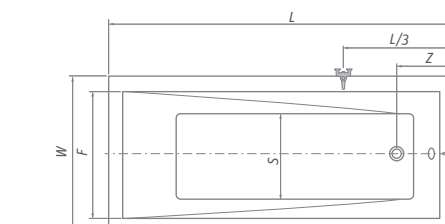

odporúčané príslušenstvo nožičky EXCLUSIVE str. 147

TZVL(P)2, TV1, TV2, SWING, PXV2, PXVB, PXV1, LLV2, LLVB, SCREEN MINI

TYP	Objednávacie číslo	rozmery (mm)	objem (l)	spôsob dodania	CENA bez DPH
KUBIC NEO SLIM 150×70	9300SLM	1500×700	200	S	264 €
KUBIC NEO SLIM 160×70	9310SLM	1600×700	210	S	274 €
KUBIC NEO SLIM 160×80	9320SLM	1600×800	225	S	277 €
KUBIC NEO SLIM 170×75	9330SLM	1700×750	230	S	284 €
KUBIC NEO SLIM 180×80	9340SLM	1800×800	250	S	320 €

KUBIC NEO	L	W	H	G	D	R	P	S	E	F	Z
1500×700	1500	700	435	340	970	18	560	400	1360	560	290
1600×700	1600	700	435	340	1070	18	560	400	1460	560	290
1600×800	1600	800	455	360	1070	18	560	450	1460	660	290
1700×750	1700	750	435	340	1170	18	560	420	1560	610	290
1800×800	1800	800	455	360	1270	18	560	450	1660	660	290

Rozmery: