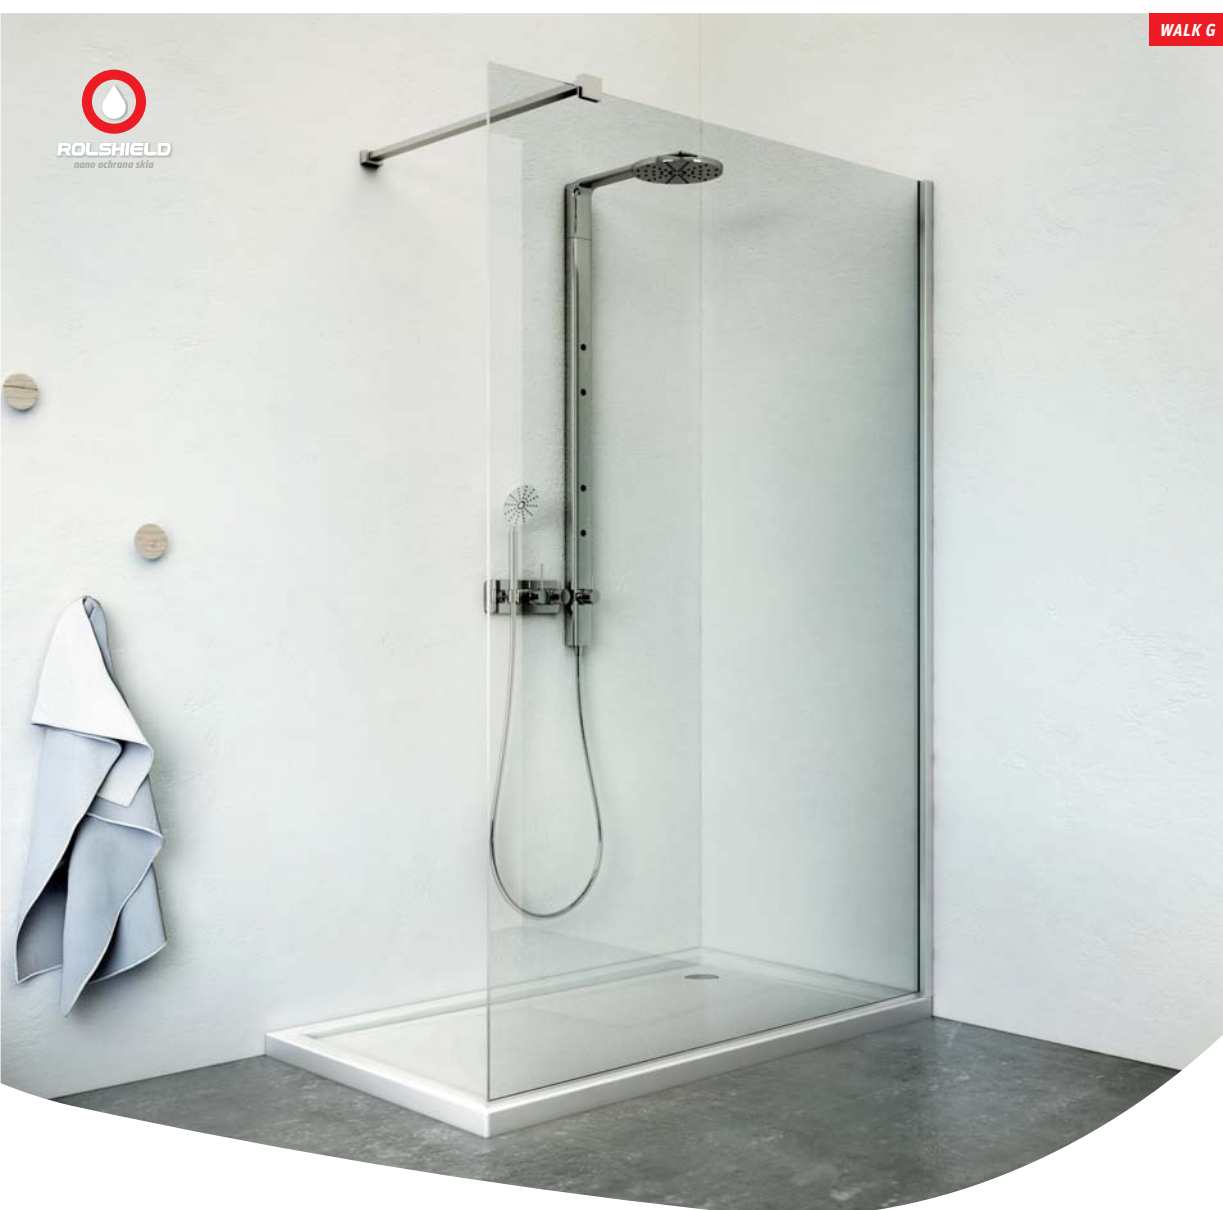

WALK G

Kovanie v povrchovej úprave Brillant

Rohové tesnenie zaisťuje
dokonalú tesnosť

Vzpera v povrchovej úprave Brillant
(dĺžka vzpery max 100 cm)

sprchovacie kúty | **walk in line**