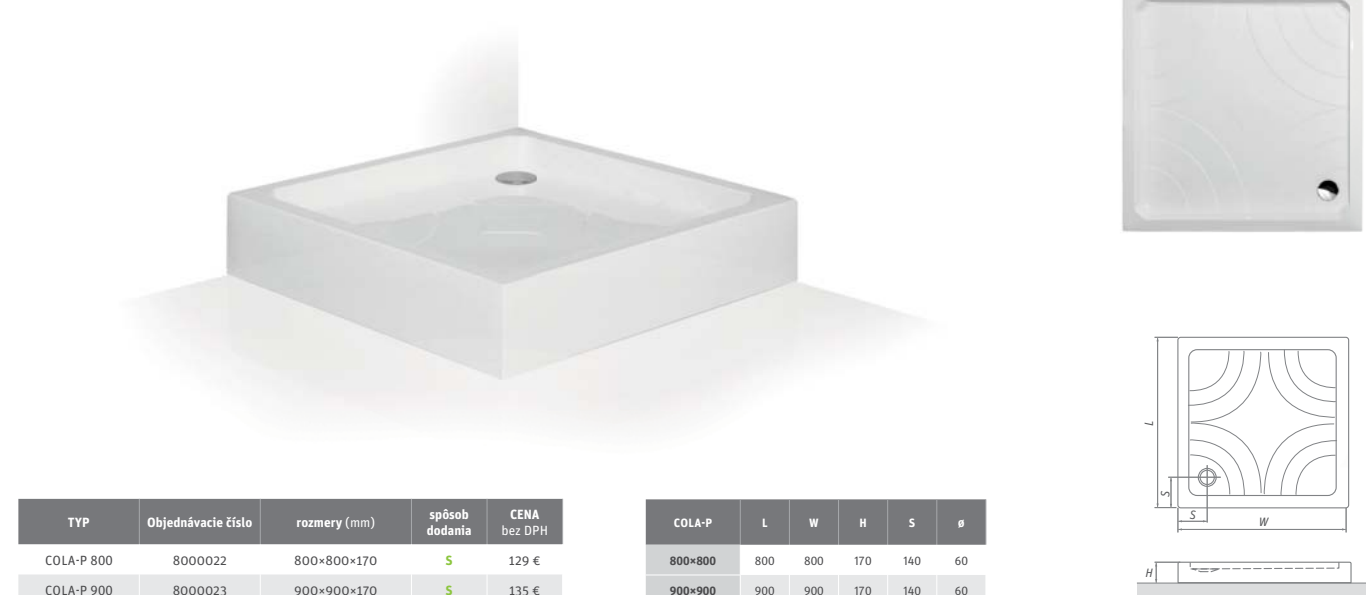

COLA-P štvorcová samonosná sprchovacia vanička z koextrudovanej škrupiny s PU nosičom

TYP	Objednávacie číslo	rozmery (mm)	spôsob dodania	CENA bez DPH
COLA-P 800	8000022	800×800×170	S	129 €
COLA-P 900	8000023	900×900×170	S	135 €

COLA-P	L	W	H	S	ϕ
800×800	800	800	170	140	60
900×900	900	900	170	140	60