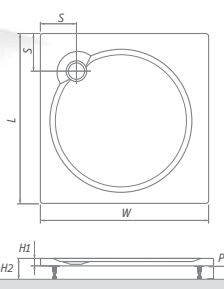

DREAM-M

štvrtkruhovú sprchovaciu vaničku z liateho mramoru

ceny sú uvedené vrátane 5 ks nastaviteľných nožičiek

TYP	Objednávacie číslo	rozmery (mm)	spôsob dodania	CENA bez DPH	PANEL	Objednávacie číslo	CENA bez DPH
DREAM-M 800	8000151	800×800×30, R550	S	145 €	čelný 800	8010069	46 €
DREAM-M 900	8000150	900×900×30, R550	S	158 €	čelný 900	8010067	49 €

DREAM-M	L	W	H1	H2	S	P	E	R	Ø
800×800	800	800	30	110-130	150	100	40	550	90
900×900	900	900	30	110-130	180	100	40	550	90

sprchovacie vaničky / z liateho mramoru

ALOHA-M

štvorcovú sprchovaciu vaničku z liateho mramoru

ceny sú uvedené vrátane 5 ks nastaviteľných nožičiek

TYP	Objednávacie číslo	rozmery (mm)	spôsob dodania	CENA bez DPH	PANEL	Objednávacie číslo	CENA bez DPH
ALOHA-M 800	8000155	800×800×30	S	152 €	čelný 800	8010070	46 €
ALOHA-M 900	8000154	900×900×30	S	165 €	čelný 900	8010066	49 €

ALOHA-M	L	W	H1	H2	S	P	E	Ø
800×800	800	800	30	110-130	150	100	40	90
900×900	900	900	30	110-130	180	100	40	90

TAHITI-M

štvrtkruhovú sprchovaciu vaničku z liateho mramoru

ceny sú uvedené vrátane 5 ks nastaviteľných nožičiek

TYP	Objednávacie číslo	rozmery (mm)	spôsob dodania	CENA bez DPH	PANEL	Objednávacie číslo	CENA bez DPH
TAHITI-M 800	8000064	800×800×30, R550	S	181 €	čelný 800	8010069	46 €
TAHITI-M 900	8000065	900×900×30, R550	S	198 €	čelný 900	8010067	49 €
TAHITI-M 1000	8000082	1000×1000×30, R550	S	231 €	čelný 1000	8010074	62 €

TAHITI-M	L	W	H1	H2	W1	S	P	R	Ø
800×800	800	800	30	110-130	250	180	100	550	90
900×900	900	900	30	110-130	350	190	100	550	90
1000×1000	1000	1000	30	110-130	450	200	100	550	90

MACAO-M

štvorcovú sprchovaciu vaničku z liateho mramoru

ceny sú uvedené vrátane 5 ks nastaviteľných nožičiek