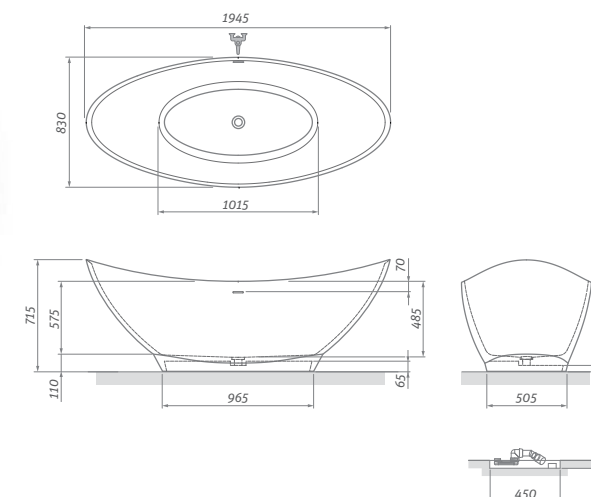

Elegantná voľne stojaca vaňa ALEGRIA SILK vo vyhotovení Solid Surface

TYP	Objednávacie číslo	rozmery (mm)	objem (l)	spôsob dodania	CENA bez DPH
ALEGRIA SILK	9950000	1940x830	280	Z	2 278 €

súčasťou vane je integrovaný sifón vrátane krytky sifónu vo vyhotovení Solid Surface
hmotnosť: 128 kg

Pozn: Pred inštaláciou musí byť odtoková súprava predmontovaná k odpadnému potrubí (viď schéma).