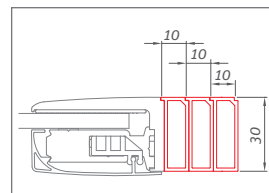

HITECH LINE
celá séria
ELEGANT LINE
celá séria
TOWER LINE
modely:
TR2, TDXX, TB