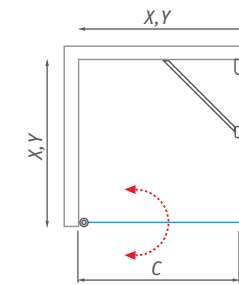

TC01 + TC01

štvorcový sprchovací kút
s dvojkrídlovými otváracími dverami

TC01 + TB

štvorcový sprchovací kút s jednokrídlovými
otváracími dverami a pevnou stenou

■ štvorcové alebo obdĺžnikové riešenie

6 mm ESG Bezpečnostné sklo
Transparent O2 / Intimglass 20

Farba profilu
Brillant OO / Striebro (elox) O1

sprchovacie kúty | tower line

TC01 sprchové dvere jednokrídlové

h* - výška sprchovacieho kúta vrátane kotviacích elementov