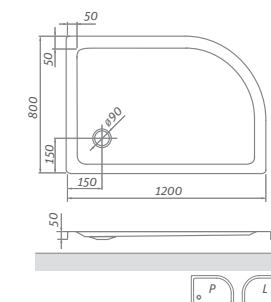

TYP	Objednávacie číslo	rozmery (mm)	spôsob dodania	CENA bez DPH
FLAT ASYMMETRIC (L)	221 €	1200×800×50, left	S	221 €
FLAT ASYMMETRIC (R)	221 €	1200×800×50, right	S	221 €

Technické informácie

V prípade, že ste sa rozhodli vaničku osadiť na už hotovú obloženú podlahu pomocou nožičiek, odporúčame súčasne s vaničkou objednať čelný akrylátový krycí panel.