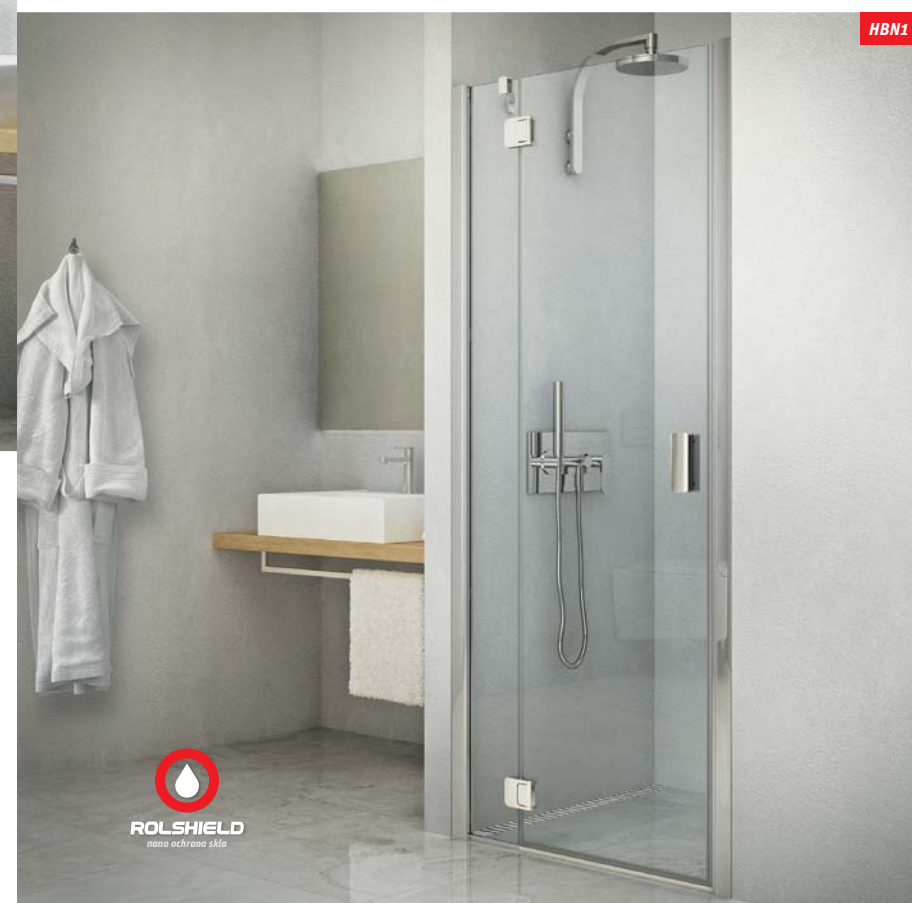

HBN1

Maximálny dôraz na tesnosť a široká možnosť výberu základných variánt

HBN1 - univerzálne LAVÉ a PRAVÉ vyhotovenie

ROLSHIELD
nano ochrana skla

HBN1

h* - výška sprchovacieho kúta vrátane kotviacich elementov

Dizajnový pánt s revolučným chráneným pohybom