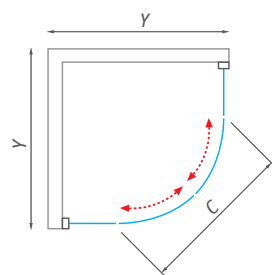

AMR2N

štvrtkruhový sprchovací kút s dvojdielnymi posuvnými dverami

- vysokoakostné komponenty s chrómovou povrchovou úpravou zaisťujú bezkonkurenčne tichý chod posuvu dverí
- štandardná výška 2000 mm

8 mm ESG Bezpečnostné sklo
Transparent 02

Farba profilu
Brillant 00

AMR2N

Magnetické tesnenie a tesnenie na spodnej hrane dverí zaisťujú dokonalú tesnosť

Nerezové ložiskové pojazdy

Tichý chod posuvu dverí

AMR2N

R - štandardný rádius R550

TYP	Objednávacie číslo	inštalačný rozmer (y)	výška (h)	vstupný otvor (c)	PROFIL	VÝPLŇ	spôsob dodania	CENA bez DPH
AMR2N/900	624-9000000-00-02	885-895	2000	510	brillant	transparent	S	820 €
AMR2N/1000	624-1000000-00-02	985-995	2000	510	brillant	transparent	O	859 €

AMR2N

Čistota tvarov a prevratný dizajn v kombinácii s výnimočným posuvným mechanizmom.

UPOZORNENIE:

Nominálne rozmery sprchovacích zariadení sú určené k INŠTALÁCII NA VANIČKU a montujú sa vždy s odsadením od okraja vaničky. Pri INŠTALÁCII NA DLAŽBU tak hrozí, že rozmer sprchovacej zariadenia bude menší než nameraná šírka dlažby. Treba sa riadiť tabuľkami rozmerov, ktoré sú uvedené v montážnych návodoch alebo na www.roltechnik.sk

sprchovacie kúty | ambient line

AMD2

sprchové dvere posuvné na inštaláciu do niky

- univerzálne posuvné dvere do niky alebo v kombinácii s pevnou stenou
- štandardné rozmery dverí od 1200 do 1500 mm

8 mm ESG Bezpečnostné sklo
Transparent 02

Farba profilu
Brillant 00

AMD2

ROLSHIELD
nano ochrana skla

ROLSHIELD
nano ochrana skla

AMD2 sprchové dvere posuvné