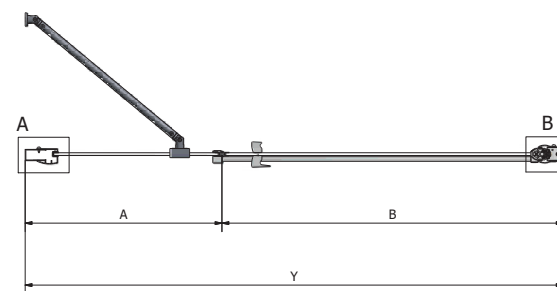

# TOWER LINE

**TBL + TZOP1**

Rozmerové označenie	X (mm)	Y (mm)	V (mm)	Z (mm)
700	-	-	650-670	667-687
750	-	-	700-720	717-737
800	765-780	785-800	750-770	767-787
900	865-880	885-900	850-870	867-887
1000	965-980	985-1000	950-970	967-987
1100	1065-1080	1085-1100	1050-1070	1067-1087
1200	1165-1180	1185-1200	1150-1170	1167-1187