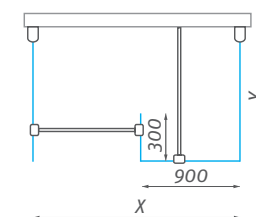

WALK F
X: 900 / 1000 / 1200 / 1400 / 1500
Y: 800 / 900 / 1000