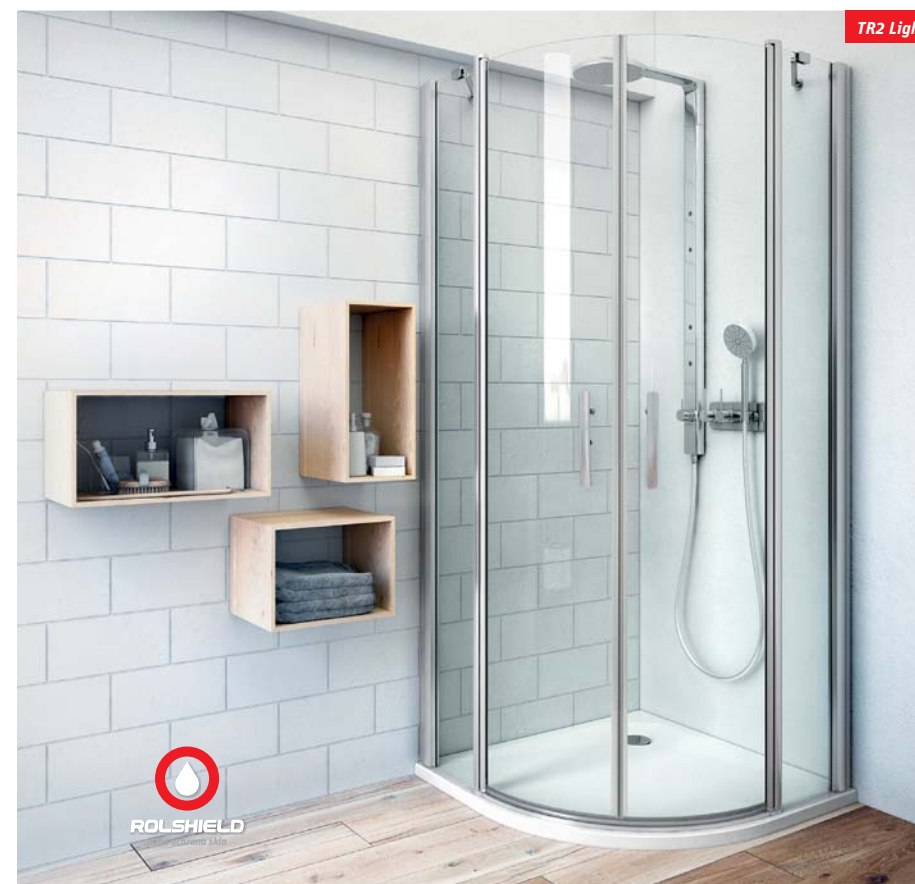

TR2 Light

TR2 Light

R - štandardný rádius R550, h* - výška sprchovacieho kúta vrátane kotviacích elementov

TYP	Objednávacie číslo	inštalčný rozmer (y)	výška (h)	šírka dverí (c)	šírka bočnice (s)	PROFIL	VÝPLŇ	spôsob dodania	CENA bez DPH
TR2 LIGHT 900	738-9000000-00-02	870-890	2017*	420	300-320	brillant	transparent	S	598 €

TR2 LIGHT najpredávanejší kút s dvojkřídlovými dverami teraz ako výhodná ponuka

- jednoduché držadlo v povrchovej úprave Brillant
- namiesto stenového uchytenia EASY INSTALL je použitý jednoduchý systém stenového a rámového profilu

TR1

TR2

TR2 Light

UPOZORNENIE:

Nominálne rozmery sprchovacích zariadení sú určené k INŠTALÁCII NA VANIČKU a montujú sa vždy s odsadením od okraja vaničky. Pri INŠTALÁCII NA DLAŽBU tak hrozí, že rozmer sprchovacej zásteny bude menší než nameraná šírka dlažby. Je potrebné sa riadiť tabuľkami rozmerov, ktoré sú uvedené v montážnych návodoch alebo na www.roltechnik.sk