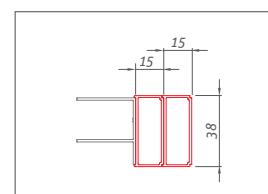

LEGA LINE
modely:
LLR2, LLS2, LLD01,
LLD02, LLD2, LLB