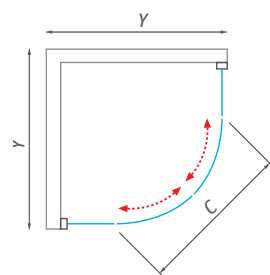

HOUSTON NEO

štvrtkruhový sprchovací kút s dvojdíelnými posuvnými dverami

TYP	Objednávacie číslo	inštalačný rozmer (y)	výška (h)	vstupný otvor (c)	PROFIL	VÝPLŇ	spôsob dodania	CENA bez DPH
HOUSTON NEO 800	N0648	780-790	1900	420	brillant	matt glass	S	188 €
HOUSTON NEO 900	N0649	880-890	1900	550	brillant	matt glass	S	191 €

R - štandardný rádius R550
ložiskové pojazdy so spodným odklápaním