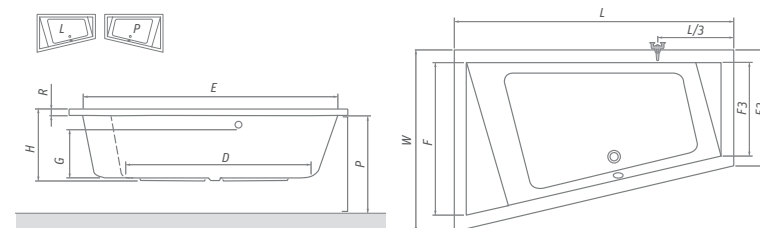

KUBIC ASYMMETRIC

asymetrická rohová akrylátová vaňa 160 × 103 / 170 × 110

vane / akrylátové

FLORA NEO

120 × 120 rohová akrylátová vaňa

TYP	Objednávacie číslo	rozmery (mm)	objem (l)	spôsob dodania	CENA bez DPH
KUBIC ASYMMETRIC 160 (L)	9660000	1600×1030	220	S	304 €
KUBIC ASYMMETRIC 160 (P)	9670000	1600×1030	220	S	304 €
KUBIC ASYMMETRIC 170 (L)	9680000	1700×1100	240	S	357 €
KUBIC ASYMMETRIC 170 (P)	9690000	1700×1100	240	S	357 €

TYP	Objednávacie číslo	rozmery (mm)	spôsob dodania	CENA bez DPH
ČELNÝ PANEL 160	9660001	výška = 520	S	152 €
ČELNÝ PANEL 170	9680001	výška = 520	S	152 €

Panel k vani KUBIC ASYMMETRIC

KUBIC ASYM.	L	W	H	G	D	R	P	E	F	F2	F3
1600×1030	1600	1030	450	320	950	50	520	1450	870	630	500
1700×1100	1700	1100	450	320	1050	50	520	1550	940	700	570