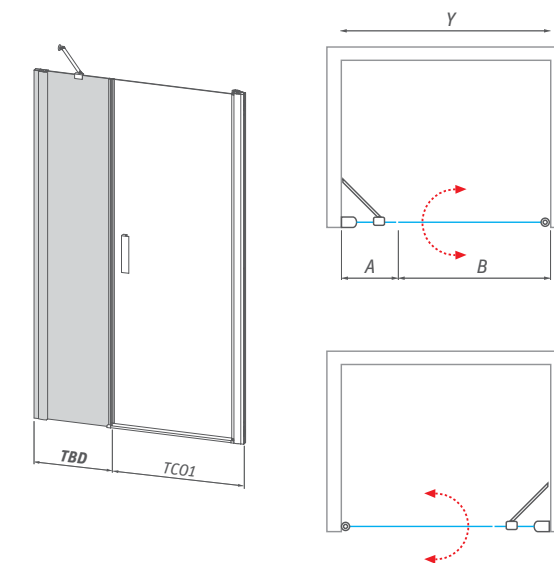

TBD - univerzálne LAVÉ a PRAVÉ vyhotovenie