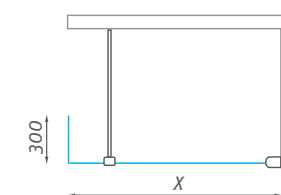

mirror effect

príplatok za 1ks skla podľa menovitého rozmeru skla

MIRROR EFFECT / rozmer skla	spôsob dodania	CENA bez DPH
MIRROR EFFECT rozmer skla: 0 – 500 mm	Z	95 €
MIRROR EFFECT rozmer skla: 501 – 1000 mm	Z	286 €
MIRROR EFFECT rozmer skla: 1001 – 1500 mm	Z	413 €

pre určenie rozmeru skla je rozhodujúci menovitý rozmer produktu napr. WALK G / 1100 = rozmer skla 1100