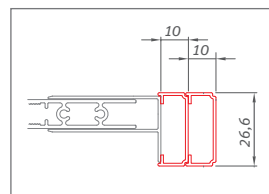

**LEGA LINE**  
model:  
PD3N

**SANIPRO LINE**  
modely:  
LD3, LSB

PRODUKTOVÁ SÉRIA	TYP	šírka nastavenia	farba profilu	dĺžka (výška) profilu	Objednávacie číslo	CENA bez DPH
HITECH LINE, ELEGANT LINE TOWER LINE (TR2, TDXX)	EASY INSTALL	10 mm	brillant	2000 mm	P3061	20 €
		10 mm	striebro	2000 mm	P3062	16 €
TOWER LINE (TB)	EASY INSTALL	10 mm	brillant	1991 mm	P3533	20 €
		10 mm	striebro	1991 mm	P3534	16 €
TOWER LINE (TR1, TCXX, TZNL(P)1, TZOL(P)1)	STENOVÝ TOWER	10 mm	brillant	2000 mm	P3063	20 €
		10 mm	striebro	2000 mm	P3064	16 €
TOWER LINE (TCN1, TDN1, TZNL(P)1)	PROFIL NIKA	25 mm	brillant	1989 mm	P5096	20 €
		25 mm	striebro	1989 mm	P5097	16 €
PROXIMA LINE (PXD01N, PXD2N)	STENOVÝ PROXIMA	20 mm	brillant	2000 mm	P5092	16 €
LEGA LIFT LINE (LZD01, LZC01, LZR2, LZC2)	STENOVÝ LEGA LIFT	25 mm	brillant	1948 mm	P4066	20 €
LEGA LIFT LINE (LZB, LZ)	STENOVÝ LEGA LIFT	25 mm	brillant	1937 mm	P4067	20 €
LEGA LINE (celá séria)	STENOVÝ LEGA	15 mm	brillant	1900 mm	P5093	16 €
		15 mm	biela	1900 mm	P5094	13 €
LEGA LINE (PD3N)	STENOVÝ PD3N	13 mm	brillant	1900 mm	P5095	16 €
		13 mm	biela	1900 mm	P4055	13 €
projektová riešenia - LD3, LSB	STENOVÝ LD3, LSB	10 mm	biela	1800 mm	P2376	13 €