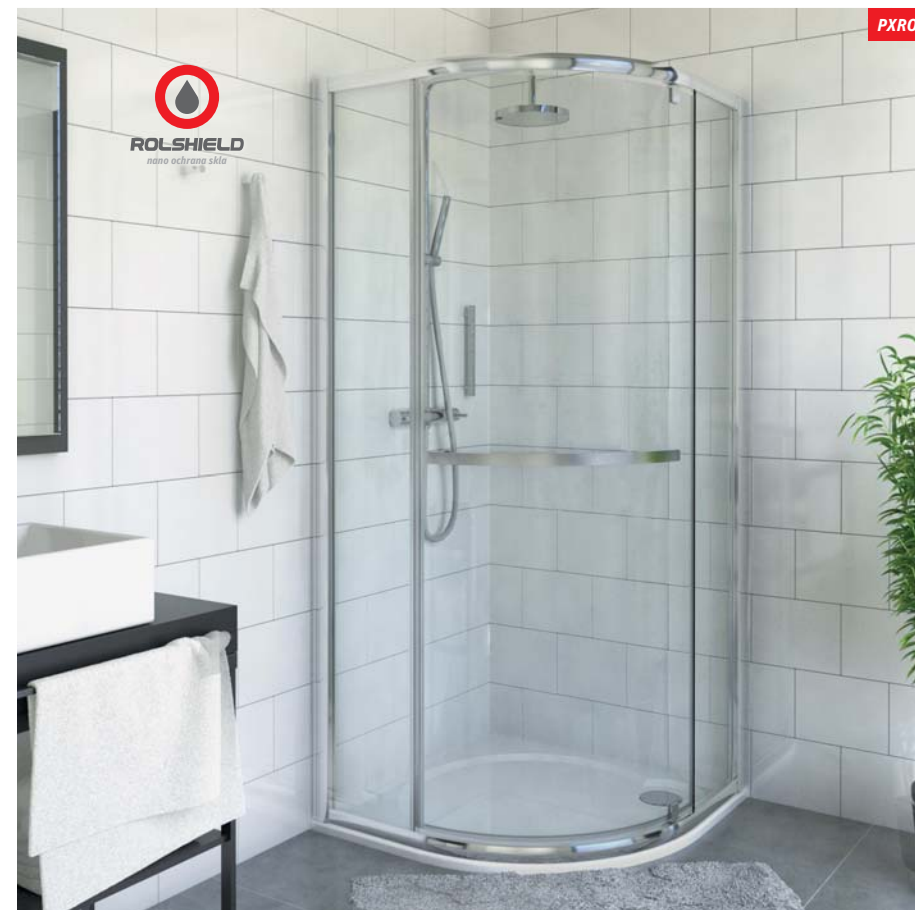

PXR2N Design Plus

PXR01

PXR01

R - štandardný rádius R550

TYP	Objednávacie číslo	inštalačný rozmer (y)	výška (h)	vstupný otvor (c)	PROFIL	VÝPLŇ	spôsob dodania	CENA bez DPH
PXR01/900	539-9000000-00-02	875-900	2000	640	brillant	transparent	S	390 €

UPOZORNENIE:

Nominálne rozmery sprchovacích zásten sú určené k INŠTALÁCII NA VANIČKU a montujú sa vždy s odsadením od okraja vaničky. Pri INŠTALÁCII NA DLAŽBU tak hrozí, že rozmer sprchovacej zásteny bude menší než nameraná šírka dlažby. Treba sa riadiť tabuľkami rozmerov, ktoré sú uvedené v montážnych návodoch alebo na www.roltechnik.sk

PXR01 - univerzálne LAVÉ a PRÁVÉ vyhotovenie