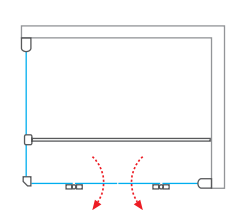

GDN2

sprchové dvere dvojkřídlové na inštaláciu do niky

GDNL1

sprchové dvere jednokřídlové na inštaláciu do niky

- povrchová úprava skla ROLSHIELD
- štandardná výška 2 000 mm

6+8 mm ESG Bezpečnostné sklo
Transparent O2
6 mm dverné sklo + 8 mm pevné sklo

Farba profilu
Brillant OO

Masívne vyhotovenie a čistý dizajn držadla kladú dôraz na luxusný vzhľad sprchovacieho kúta

Vzpera s teleskopickou funkciou (dĺžka vzpery - max. 150 cm)

EASY INSTALL rohový profil pre napojenie s bočnou stenou UB

sprchovacie kúty | elegant line

GDN2 sprchové dvere dvojkřídlové

h* - výška sprchovacieho kúta vrátane kotviacích elementov

TYP	Objednávacie číslo	inštalovaný rozmer (y)	výška (h)	šířka dverí (c)	šířka bočnice (s)	PROFIL	VÝPLŇ	spôsob dodania	CENA bez DPH
GDN2/1100	138-1100000-00-02	1060-1110	2017*	355	175-200	brillant	transparent	0	760 €
GDN2/1200	138-1200000-00-02	1160-1210	2017*	405	175-200	brillant	transparent	0	793 €
GDN2/1300	138-1300000-00-02	1260-1310	2017*	405	225-250	brillant	transparent	0	826 €
GDN2/1400	138-1400000-00-02	1360-1410	2017*	505	175-200	brillant	transparent	0	859 €
GDN2/1500	138-1500000-00-02	1460-1510	20127*	505	225-250	brillant	transparent	0	912 €

UB bočná stena

h* - výška sprchovacieho kúta vrátane kotviacích elementov

TYP	Objednávacie číslo	inštalovaný rozmer (y)	výška (h)	šířka dverí (c)	PROFIL	VÝPLŇ	spôsob dodania	CENA bez DPH
UB/800	729-8000000-00-02	775-810	2025*	-	brillant	transparent	0	343 €
UB/900	729-9000000-00-02	875-910	2025*	-	brillant	transparent	0	350 €
UB/1000	729-1000000-00-02	975-1010	2025*	-	brillant	transparent	0	367 €

GDNL1 sprchové dvere jednokřídlové

h* - výška sprchovacieho kúta vrátane kotviacích elementov