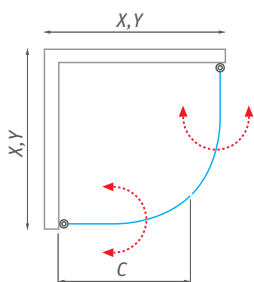

TR1 štvrtkruhový sprchovací kút s dvojkřídlovými otváracími dverami

TR2 štvrtkruhový sprchovací kút s dvojkřídlovými otváracími dverami

- jednoduchý vstup prostřednictvím otvíratelných dveří a to jako dovnitř tak aj von

6 mm ESG Bezpečnostné sklo
Transparent O2 / Potlač 17

Farba profilu
Brillant OO / Striebro (elox) O1

sprchovacie kúty | tower line

TR1

R - štandardný rádius R550, h* - výška sprchovacieho kúta vrátane kotviacích elementov

TYP	Objednávacie číslo	inštalčný rozmer (y)	výška (h)	šírka dverí (c)	šírka bočnice (s)	PROFIL	VÝPLŇ	spôsob dodania	CENA bez DPH
TR1/900	722-9000000-00-02	870-890	2012*	660	—	brillant	transparent	S	572 €
TR1/900	722-9000000-01-02	870-890	2012*	660	—	striebo	transparent	S	539 €
TR1/1000	722-1000000-00-02	970-990	2012*	760	—	brillant	transparent	O	615 €
TR1/1000	722-1000000-01-02	970-990	2012*	760	—	striebo	transparent	O	581 €
TR1 Design Plus	701-9000000-00-17	870-890	2012*	660	—	brillant	potlač	O	929 €

TR2

R - štandardný rádius R550, h* - výška sprchovacieho kúta vrátane kotviacích elementov

TYP	Objednávacie číslo	inštalčný rozmer (y)	výška (h)	šírka dverí (c)	šírka bočnice (s)	PROFIL	VÝPLŇ	spôsob dodania	CENA bez DPH
TR2/800	723-8000000-00-02	770-790	2019*	420	195-220	brillant	transparent	O	727 €
TR2/800	723-8000000-01-02	770-790	2019*	420	195-220	striebo	transparent	O	648 €
TR2/900	723-9000000-00-02	870-890	2019*	420	295-320	brillant	transparent	S	737 €
TR2/900	723-9000000-01-02	870-890	2019*	420	295-320	striebo	transparent	S	664 €
TR2/1000	723-1000000-00-02	970-990	2019*	420	395-420	brillant	transparent	O	773 €
TR2/1000	723-1000000-01-02	970-990	2019*	420	395-420	striebo	transparent	O	700 €
TR2 DesignPlus	702-9000000-00-17	870-890	2019*	420	295-320	brillant	potlač	O	929 €

TR1 Design Plus