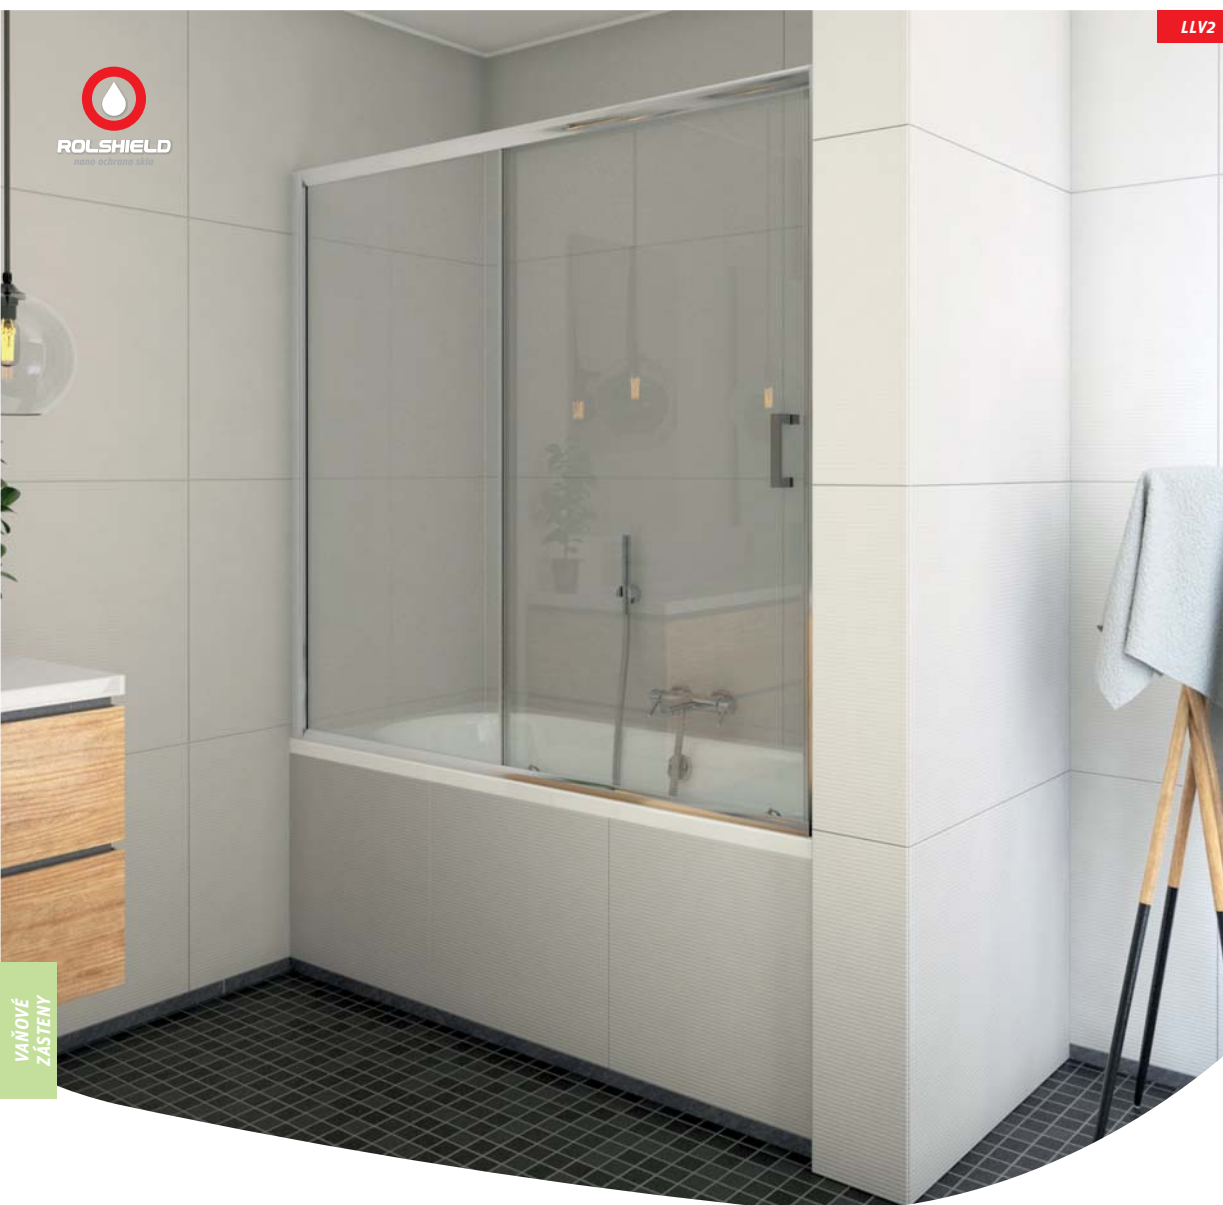

Odolné dvojité horné a spodné pojazdy zaisťujúce hladký pohyb dverí

Magnetické zatváranie farebne zladené s farbou profilov