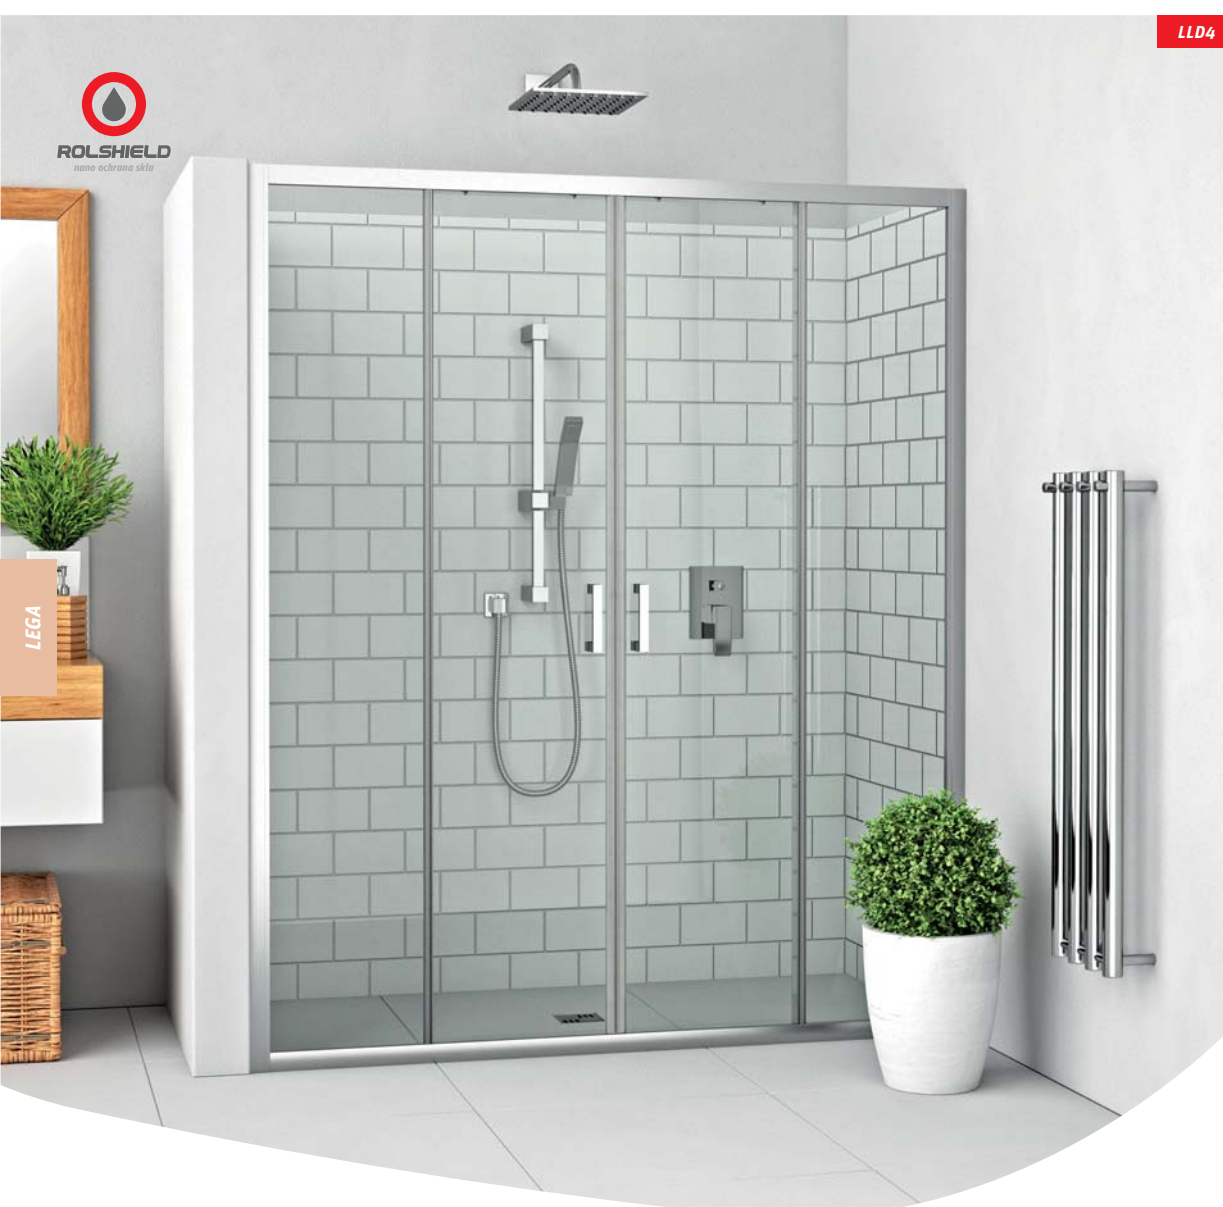

Odoľné dvojité horné a spodné pojazdy zaisťujúce hladký pohyb dverí

Magnetické zatváranie farebne zladené s farbou profilov