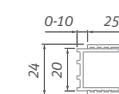

LZ sada profilov

LZDO1 + LZDO1
= rohový vstup s dvojkrídlovými dverami