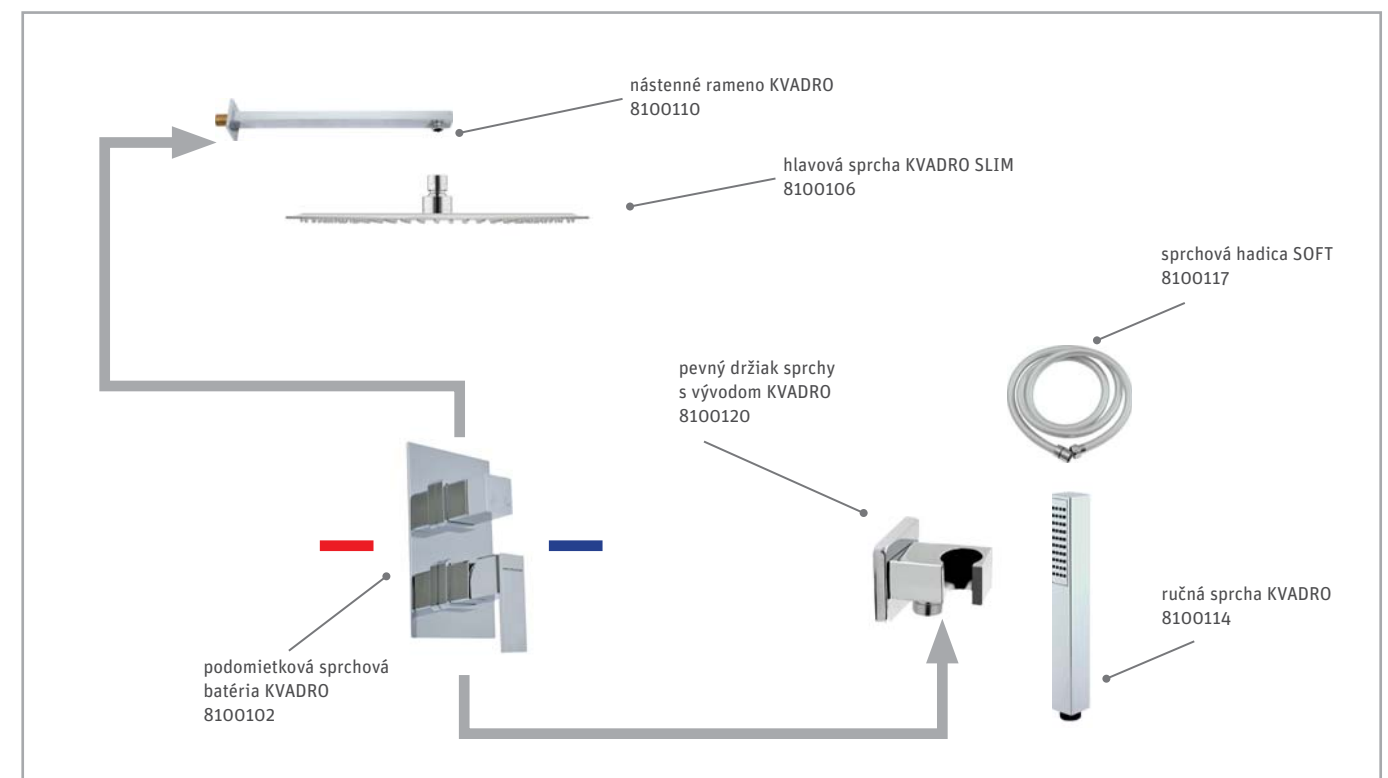

PRÍKLADY KOMPLETNÝCH ZOSTÁV