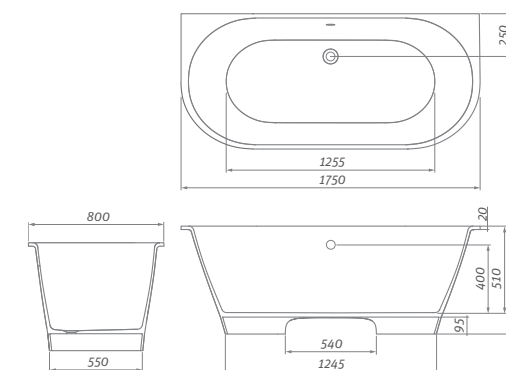

STONE GRANDE

vaňa z liateho mramoru

175 × 80

TYP	Objednávacie číslo	rozmery (mm)	objem (l)	spôsob dodania	CENA bez DPH
STONE GRANDE	9920000	1750×800	240	Z	1 467 €

súčasťou vane je integrovaný click-clack sifón
hmotnosť: 133 kg