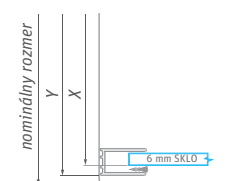

UPOZORNENIE:

Nominálne rozmery sprchovacích zariadení sú určené k INŠTALÁCII NA VANIČKU a montujú sa vždy s odsadením od okraja vaničky. Pri INŠTALÁCII NA DLAŽBU tak hrozí, že rozmer sprchovacej zásteny bude menší než nameraná šírka dlažby. Je potrebné sa riadiť tabuľkami rozmerov, ktoré sú uvedené v montážnych návodoch alebo na www.roltechnik.sk

GDO1N, GBN atypické vyhotovenie

TYP	šírka (y)	výška (h)	PROFIL	VÝPLŇ	spôsob dodania	CENA bez DPH
GDO1N	do 1200 mm	do 2000 mm	brillant	transparent	Z	477 €
GBN	do 1000 mm	do 2000 mm	brillant	transparent	Z	330 €
GZ	—	do 2000 mm	brillant	—	Z	30 €