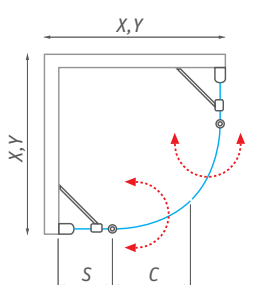

TR1 štvrtkruhový sprchovací kút s dvojkřídlovými otváracími dverami

TR2 štvrtkruhový sprchovací kút s dvojkřídlovými otváracími dverami

- jednoduchý vstup prostřednictvím otvíratelných dveří a to jako dovnitř tak aj von

6 mm ESG Bezpečnostné sklo
Transparent O2 / Potlač 17

Farba profilu
Brillant OO / Striebro (elox) O1

sprchovacie kúty | tower line

TR1

R - štandardný rádius R550, h* - výška sprchovacieho kúta vrátane kotviacích elementov

TYP	Objednávacie číslo	inštalčný rozmer (y)	výška (h)	šírka dverí (c)	šírka bočnice (s)	PROFIL	VÝPLŇ	spôsob dodania	CENA bez DPH
TR1/900	722-9000000-00-02	870-890	2012*	660	—	brillant	transparent	S	572 €
TR1/900	722-9000000-01-02	870-890	2012*	660	—	striebo	transparent	S	539 €
TR1/1000	722-1000000-00-02	970-990	2012*	760	—	brillant	transparent	O	615 €
TR1/1000	722-1000000-01-02	970-990	2012*	760	—	striebo	transparent	O	581 €
TR1 Design Plus	701-9000000-00-17	870-890	2012*	660	—	brillant	potlač	O	929 €

TR2

R - štandardný rádius R550, h* - výška sprchovacieho kúta vrátane kotviacích elementov

TYP	Objednávacie číslo	inštalčný rozmer (y)	výška (h)	šírka dverí (c)	šírka bočnice (s)	PROFIL	VÝPLŇ	spôsob dodania	CENA bez DPH
TR2/800	723-8000000-00-02	770-790	2019*	420	195-220	brillant	transparent	O	727 €
TR2/800	723-8000000-01-02	770-790	2019*	420	195-220	striebo	transparent	O	648 €
TR2/900	723-9000000-00-02	870-890	2019*	420	295-320	brillant	transparent	S	737 €
TR2/900	723-9000000-01-02	870-890	2019*	420	295-320	striebo	transparent	S	664 €
TR2/1000	723-1000000-00-02	970-990	2019*	420	395-420	brillant	transparent	O	773 €
TR2/1000	723-1000000-01-02	970-990	2019*	420	395-420	striebo	transparent	O	700 €
TR2 DesignPlus	702-9000000-00-17	870-890	2019*	420	295-320	brillant	potlač	O	929 €

TR1 Design Plus