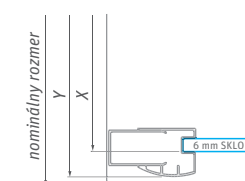

TR1

TR2

TR2 Light

**UPOZORNENIE:**

Nominálne rozmery sprchovacích zariadení sú určené k INŠTALÁCII NA VANIČKU a montujú sa vždy s odsadením od okraja vaničky. Pri INŠTALÁCII NA DLAŽBU tak hrozí, že rozmer sprchovacej zásteny bude menší než nameraná šírka dlažby. Je potrebné sa riadiť tabuľkami rozmerov, ktoré sú uvedené v montážnych návodoch alebo na [www.roltechnik.sk](http://www.roltechnik.sk)