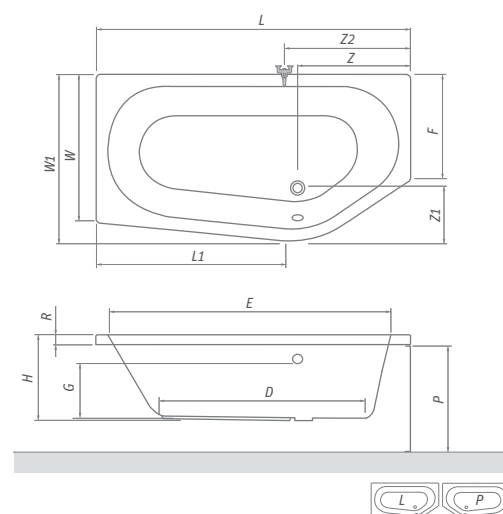

ACTIVA NEO

priestranná asymetrická rohová vaňa

150 x 90 / 160 x 90 / 170 x 90

Nový dizajn vane ACTIVA NEO poskytuje maximálny priestor a ako jediná na trhu prináša pohodlný kúpeľ aj do menších kúpeľní!

Teraz ako NOVINKA
2 ks luxusných chrómových madiel
v základnej cene ZADARMO!

odporúčané príslušenstvo nožičky EXCLUSIVE str. 147

BVP(L)2

TYP	Objednávacie číslo	rozmery (mm)	objem (l)	spôsob dodania	CENA bez DPH
ACTIVA NEO 150 (L)	9840100	1500x900	210	S	277 €
ACTIVA NEO 150 (P)	9850100	1500x900	210	S	277 €
ACTIVA NEO 160 (L)	9860100	1600x900	215	S	284 €
ACTIVA NEO 160 (P)	9870100	1600x900	215	S	284 €
ACTIVA NEO 170 (L)	9880100	1700x900	230	S	330 €
ACTIVA NEO 170 (P)	9890100	1700x900	230	S	330 €

TYP	Objednávacie číslo	rozmery (mm)	spôsob dodania	CENA bez DPH
ČELNÝ PANEL 150	9840001	výška = 570	S	185 €
ČELNÝ PANEL 160	9860001	výška = 570	S	191 €
ČELNÝ PANEL 170	9880001	výška = 570	S	201 €

ACTIVA NEO	L	W1	W	H	G	D	R	P	L1	E	F	Z	Z1	Z2
1500x900	1500	900	800	460	350	1000	40	570	850	1380	560	530	300	550
1600x900	1600	900	800	460	350	1100	40	570	980	1480	560	530	300	550
1700x900	1600	900	800	460	350	1150	40	570	1060	1580	560	530	300	550

Rozmery:

vane / akrylátové

ACTIVA NEO SEAT vaňa s integrovaným sklopným sedadlom

TYP	Objednávacie číslo	rozmery (mm)	spôsob dodania	CENA bez DPH
ACTIVA NEO SEAT 150 (L)	9840050	1500x900	0	496 €
ACTIVA NEO SEAT 150 (P)	9850050	1500x900	0	496 €
ACTIVA NEO SEAT 160 (L)	9860050	1600x900	0	502 €
ACTIVA NEO SEAT 160 (P)	9870050	1600x900	0	502 €
ACTIVA NEO SEAT 170 (L)	9880050	1700x900	0	552 €
ACTIVA NEO SEAT 170 (P)	9890050	1700x900	0	552 €

BVL(P)2 vaňová zástena s poličkou a praktickým háčikom