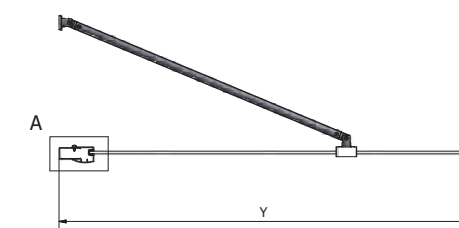

TOWER LINE

Rozmerové označenie	X (mm)	Y (mm)	V (mm)	Z (mm)
700	-	-	650-670	667-687
750	-	-	700-720	717-737
800	765-780	785-800	750-770	767-787
900	865-880	885-900	850-870	867-887
1000	965-980	985-1000	950-970	967-987
1100	1065-1080	1085-1100	1050-1070	1067-1087
1200	1165-1180	1185-1200	1150-1170	1167-1187

Y (min-max)	A	B	TCO1/800	TCO1/900	TCO1/1000	TCO1/1100	TCO1/1200
			B	B	B	B	B
TBD/240	212-237	968-1008	1068-1108	1168-1208	1268-1308	1368-1408	1468-1508
TBD/440	412-437	1168-1208	1268-1308	1368-1408	1468-1508	1568-1608	1668-1708
TBD/640	612-637	1368-1408	1468-1508	1568-1608	1668-1708	1768-1808	1868-1908
TBD/740	712-737	1468-1508	1568-1608	1668-1708	1768-1808	1868-1908	

TOWER LINE

Rozmerové označenie	Y (mm)
800	765-790
900	865-890
1000	965-990
1200	1165-1190
1400	1365-1390

Rozmerové označenie	X (mm)	Y (mm)
800	755-775	775-795
900	855-875	875-895
1000	955-975	975-995
1100	1055-1075	1075-1095
1200	1155-1175	1175-1195

Rozmerové označenie	Y (mm)
800	775-810
900	875-910
1000	975-1010
1100	1075-1110
1200	1175-1210

Y (min-max)	A	B	C	D	TDO1/800	TDO1/900	TDO1/1000	TDO1/1100	TDO1/1200
					B	B	B	B	B
TBD/240	212-237	955-1005	1055-1105	1155-1205	1255-1305	1355-1405	1455-1505	1555-1605	1655-1705
TBD/440	412-437	1155-1205	1255-1305	1355-1405	1455-1505	1555-1605	1655-1705	1755-1805	1855-1905
TBD/640	612-637	1355-1405	1455-1505	1555-1605	1655-1705	1755-1805	1855-1905		
TBD/740	712-737	1455-1505	1555-1605	1655-1705	1755-1805	1855-1905			

TYP	B (min-max)	C (šírka dverí)	D (šírka pevnej časti)
TDO1/800	743-768	442	298-323
TDO1/900	843-868	542	298-323
TDO1/1000	943-968	642	298-323
TDO1/1100	1043-1068	642	398-423
TDO1/1200	1143-1168	742	398-423

TBS

Rozmerové označenie	Y (mm)
800	760-785
900	860-885
1000	960-985