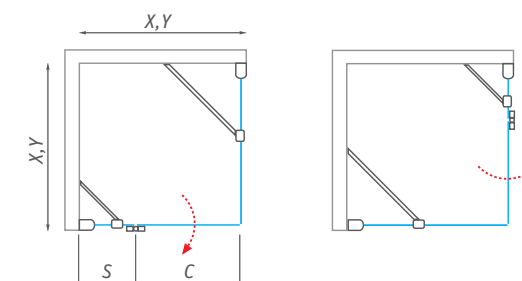

GDOL1 + GBP

GBL + GDOP1

GBP

GBL