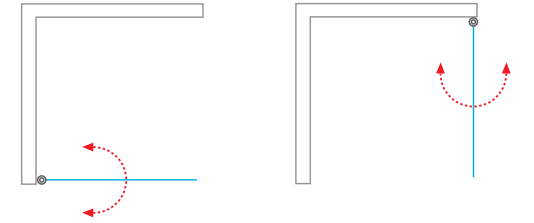

TC01 + TC01

štvorcový sprchovací kút
s dvojkrídlovými otváracími dverami

TC01 + TB

štvorcový sprchovací kút s jednokrídlovými
otváracími dverami a pevnou stenou

■ štvorcové alebo obdĺžnikové riešenie

6 mm ESG Bezpečnostné sklo
Transparent O2 / Intimglass 20

Farba profilu
Brillant OO / Striebro (elox) O1

sprchovacie kúty | tower line

TC01 sprchové dvere jednokrídlové

h* - výška sprchovacieho kúta vrátane kotviacích elementov