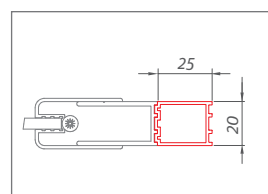

LEGA LIFT LINE
celá séria