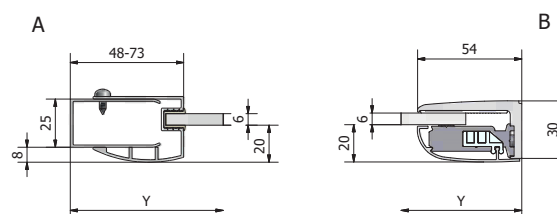

TBD + TDO1

Y (min-max)	A	B	C	D	TDO1/800	TDO1/900	TDO1/1000	TDO1/1100	TDO1/1200
					B	B	B	B	B
TBD/240	212-237	955-1005	1055-1105	1155-1205	1255-1305	1355-1405	1455-1505	1555-1605	1655-1705
TBD/440	412-437	1155-1205	1255-1305	1355-1405	1455-1505	1555-1605	1655-1705	1755-1805	1855-1905
TBD/640	612-637	1355-1405	1455-1505	1555-1605	1655-1705	1755-1805	1855-1905		
TBD/740	712-737	1455-1505	1555-1605	1655-1705	1755-1805	1855-1905			

TYP	B (min-max)	C (šírka dverí)	D (šírka pevnej časti)
TDO1/800	743-768	442	298-323
TDO1/900	843-868	542	298-323
TDO1/1000	943-968	642	298-323
TDO1/1100	1043-1068	642	398-423
TDO1/1200	1143-1168	742	398-423