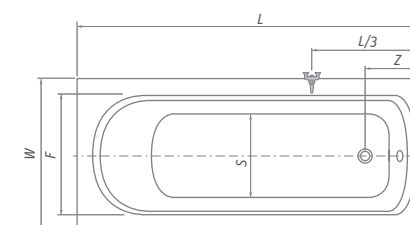

VANESSA NEO

obdĺžniková akrylátová vaňa

140 × 70 / 150 × 70 / 160 × 70 / 170 × 70

odporúčané príslušenstvo nožičky EXCLUSIVE str. 147

TZVL(P)2, TV1, TV2, SWING, PXV2, PXVB, PXV1, LLV2, LLVB, SCREEN MINI

TYP	Objednávacie číslo	rozmery (mm)	objem (l)	spôsob dodania	CENA bez DPH
VANESSA NEO 140	9550000	1400×700	150	S	191 €
VANESSA NEO 150	9560000	1500×700	155	S	198 €
VANESSA NEO 160	9570000	1600×700	160	S	205 €
VANESSA NEO 170	9580000	1700×700	165	S	218 €

TYP	Objednávacie číslo	rozmery (mm)	spôsob dodania	CENA bez DPH
ČELNÝ PANEL 140	9550001	1400×530	S	105 €
ČELNÝ PANEL 150	8930001	1500×530	S	142 €
ČELNÝ PANEL 160	8940001	1600×530	S	145 €
ČELNÝ PANEL 170	8950001	1700×530	S	148 €

TYP	Objednávacie číslo	rozmery (mm)	spôsob dodania	CENA bez DPH
BOČNÝ PANEL 70	8930002	700×530	S	69 €

Panely k vani VANESSA NEO