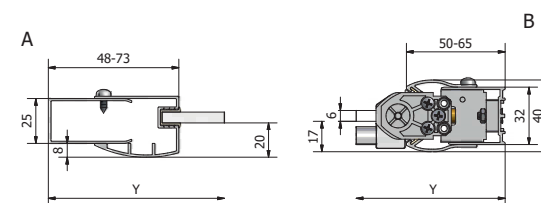

# TOWER LINE

**TBL + TZOP1**

Rozmerové označenie	X (mm)	Y (mm)	V (mm)	Z (mm)
700	-	-	650-670	667-687
750	-	-	700-720	717-737
800	765-780	785-800	750-770	767-787
900	865-880	885-900	850-870	867-887
1000	965-980	985-1000	950-970	967-987
1100	1065-1080	1085-1100	1050-1070	1067-1087
1200	1165-1180	1185-1200	1150-1170	1167-1187