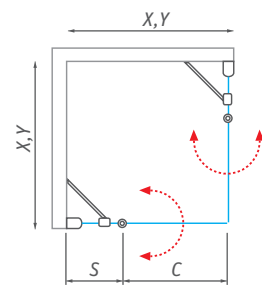

TDO1 + TDO1

štvorcový sprchovací kút
s dvojkrídlovými otváracími dverami

- kvalitný zdvihový mechanizmus je základnou podmienkou kvalitného otvárania dverí
- perfektná tesnosť a dlhá životnosť

6 mm ESG Bezpečnostné sklo
Transparent O2

Farba profilu
Brillant OO / Striebro (elox) O1

TDO1 sprchové dvere jednokrídlové

h* - výška sprchovacieho kúta vrátane kotviacich elementov

TYP	Objednávacie číslo	inštalačný rozmer (y)	výška (h)	šírka dverí (c)	šírka bočnice (s)	PROFIL	VÝPLŇ	spôsob dodania	CENA bez DPH
TDO1/800	724-8000000-00-02	775-790	2019*	450	295-320	brillant	transparent	S	320 €
TDO1/800	724-8000000-01-02	775-790	2019*	450	295-320	striebo	transparent	O	287 €
TDO1/900	724-9000000-00-02	875-890	2019*	550	295-320	brillant	transparent	S	325 €
TDO1/900	724-9000000-01-02	875-890	2019*	550	295-320	striebo	transparent	S	304 €
TDO1/1000	724-1000000-00-02	975-990	2019*	650	295-320	brillant	transparent	S	334 €
TDO1/1000	724-1000000-01-02	975-990	2019*	650	295-320	striebo	transparent	S	317 €
TDO1/1100	724-1100000-00-02	1075-1090	2019*	650	395-420	brillant	transparent	O	350 €
TDO1/1100	724-1100000-01-02	1075-1090	2019*	650	395-420	striebo	transparent	O	334 €
TDO1/1200	724-1200000-00-02	1175-1190	2019*	750	395-420	brillant	transparent	S	367 €
TDO1/1200	724-1200000-01-02	1175-1190	2019*	750	395-420	striebo	transparent	O	350 €

TDO1 atypické vyhotovenie

TYP	šírka (y)	výška (h)	PROFIL	VÝPLŇ	spôsob dodania	CENA bez DPH
TDO1	do 1200 mm	do 2000 mm	striebo / brillant	transparent	Z	515 €
TDO1	do 1200 mm	do 2000 mm	striebo / brillant	intimglass*	Z	648 €
TDO1	do 1200 mm	do 2000 mm	striebo / brillant	chinchilla*	Z	555 €
TDO1	do 1200 mm	do 2000 mm	striebo / brillant	rauch	Z	555 €
TDO1	do 1200 mm	do 2000 mm	striebo / brillant	satinato*	Z	594 €