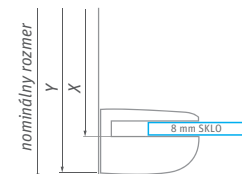

HBO1 + HBO1

štvorcový sprchovací kút s dvojkřídlými otváracími dverami

- ľahko zostaviteľný stenový profil
- štandardná výška 2 000 mm
- dverné pánty sú na vnútornej strane zapustené v jednej rovine so sklom, pre väčšie pohodlie pri čistení

6+8 mm ESG Bezpečnostné sklo
Transparent O2
6 mm dverné sklo + 8 mm pevné sklo

Farba profilu
Brillant premium O6

sprchovacie kúty | hitech line

HBO1 + HBB

obdĺžnikový sprchovací kút s jednokřídlými otváracími dverami a pevnou stenou

- všetky typy môžu byť zmontované s pántami na ľavej alebo pravej strane
- štandardná výška 2 000 mm
- štvorcové alebo obdĺžnikové riešenie

6+8 mm ESG Bezpečnostné sklo
Transparent O2
6 mm dverné sklo + 8 mm pevné sklo

Farba profilu
Brillant premium O6

HBO1 sprchové dvere jednokřídlé

h* - výška sprchovacieho kúta vrátane kotviacich elementov

TYP	Objednávacie číslo	inštalovaný rozmer (y)	výška (h)	šírka dverí (c)	šírka bočnice (s)	PROFIL	VÝPLŇ	spôsob dodania	CENA bez DPH
HBO1/800	284-8000000-06-02	770-795	2010*	495	265-290	brillant premium	transparent	0	489 €
HBO1/900	284-9000000-06-02	870-895	2010*	595	265-290	brillant premium	transparent	0	519 €
HBO1/1000	284-1000000-06-02	970-995	2010*	595	365-390	brillant premium	transparent	0	529 €
HBO1/1100	284-1100000-06-02	1070-1095	2010*	695	365-390	brillant premium	transparent	0	535 €
HBO1/1200	284-1200000-06-02	1170-1195	2010*	695	465-490	brillant premium	transparent	0	562 €

HBO1 atypické vyhotovenie

TYP	šírka (y)	výška (h)	PROFIL	VÝPLŇ	spôsob dodania	CENA bez DPH
HBO1	do 1200 mm	do 2400 mm	brillant premium	transparent	Z	730 €

HBO1 - univerzálne ĽAVÉ a PRAVÉ vyhotovenie

UPOZORNENIE: