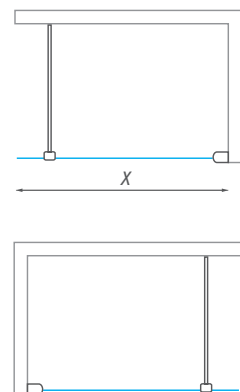

dĺžka vzpery: max. 1 200 mm  
univerzálne LAVÉ a PRAVÉ vyhotovenie