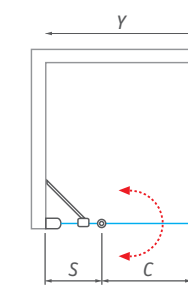

TDN1 - univerzálne LAVÉ a PRAVÉ vyhotovenie

TDN1 atypické vyhotovenie

TYP	šírka (y)	výška (h)	PROFIL	VÝPLŇ	spôsob dodania	CENA bez DPH
TDN1	do 1200 mm	do 2000 mm	striebo brillant	transparent	Z	686 €
TDN1	do 1200 mm	do 2000 mm	striebo brillant	intimglass*	Z	826 €
TDN1	do 1200 mm	do 2000 mm	striebo brillant	chinchilla*	Z	739 €
TDN1	do 1200 mm	do 2000 mm	striebo brillant	rauch	Z	739 €
TDN1	do 1200 mm	do 2000 mm	striebo brillant	satinato*	Z	791 €

* s vyhotovením INTIMGLOSS, CHINCHILLA, a SATINATO je potrebné rozlišovať LAVÉ a PRAVÉ vyhotovenie

UPOZORNENIE:

Nominálne rozmery sprchovacích zásten sú určené k INŠTALÁCII NA VANIČKU a majú sa vždy s odsadením od okraja vaničky. Pri INŠTALÁCII NA DLAŽBU tak hrozí, že rozmer sprchovacej zásteny bude menší než nameraná šírka dlažby. Je potrebné sa riadiť tabuľkami rozmerov, ktoré sú uvedené v montážnych návodoch alebo na www.roltechnik.sk