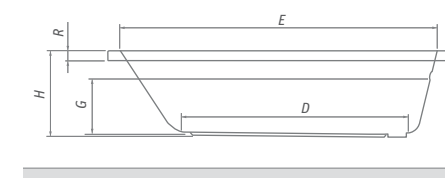

odporúčané príslušenstvo nožičky EXCLUSIVE str. 147

TZVL(P)2, TV1, TV2, SWING, PXV2, PXVB, PXV1, LLV2, LLVB, SCREEN MINI

TYP	Objednávacie číslo	rozmery (mm)	objem (l)	spôsob dodania	CENA bez DPH
KUBIC NEO SLIM 150×70	9300SLM	1500×700	200	S	264 €
KUBIC NEO SLIM 160×70	9310SLM	1600×700	210	S	274 €
KUBIC NEO SLIM 160×80	9320SLM	1600×800	225	S	277 €
KUBIC NEO SLIM 170×75	9330SLM	1700×750	230	S	284 €
KUBIC NEO SLIM 180×80	9340SLM	1800×800	250	S	320 €

KUBIC NEO	L	W	H	G	D	R	P	S	E	F	Z
1500×700	1500	700	435	340	970	18	560	400	1360	560	290
1600×700	1600	700	435	340	1070	18	560	400	1460	560	290
1600×800	1600	800	455	360	1070	18	560	450	1460	660	290
1700×750	1700	750	435	340	1170	18	560	420	1560	610	290
1800×800	1800	800	455	360	1270	18	560	450	1660	660	290

Rozmery: