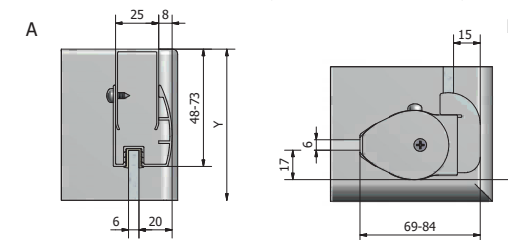

TOWER LINE

TCW1

Rozmerové označenie	Y (mm)
800	765-790
900	865-890
1000	965-990
1200	1165-1190
1400	1365-1390