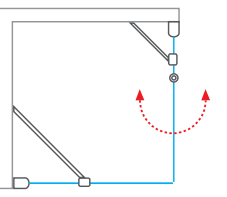

TDO1 + TDO1

štvorcový sprchovací kút
s dvojkrídlovými otváracími dverami

- kvalitný zdvihový mechanizmus je základnou podmienkou kvalitného otvárania dverí
- perfektná tesnosť a dlhá životnosť

6 mm ESG Bezpečnostné sklo
Transparent O2

Farba profilu
Brillant OO / Striebro (elox) O1

TDO1 sprchové dvere jednokrídlové

h* - výška sprchovacieho kúta vrátane kotviacich elementov

TYP	Objednávacie číslo	inštalačný rozmer (y)	výška (h)	šírka dverí (c)	šírka bočnice (s)	PROFIL	VÝPLŇ	spôsob dodania	CENA bez DPH
TDO1/800	724-8000000-00-02	775-790	2019*	450	295-320	brillant	transparent	S	320 €
TDO1/800	724-8000000-01-02	775-790	2019*	450	295-320	striebo	transparent	O	287 €
TDO1/900	724-9000000-00-02	875-890	2019*	550	295-320	brillant	transparent	S	325 €
TDO1/900	724-9000000-01-02	875-890	2019*	550	295-320	striebo	transparent	S	304 €
TDO1/1000	724-1000000-00-02	975-990	2019*	650	295-320	brillant	transparent	S	334 €
TDO1/1000	724-1000000-01-02	975-990	2019*	650	295-320	striebo	transparent	S	317 €
TDO1/1100	724-1100000-00-02	1075-1090	2019*	650	395-420	brillant	transparent	O	350 €
TDO1/1100	724-1100000-01-02	1075-1090	2019*	650	395-420	striebo	transparent	O	334 €
TDO1/1200	724-1200000-00-02	1175-1190	2019*	750	395-420	brillant	transparent	S	367 €
TDO1/1200	724-1200000-01-02	1175-1190	2019*	750	395-420	striebo	transparent	O	350 €

TDO1 atypické vyhotovenie

TYP	šírka (y)	výška (h)	PROFIL	VÝPLŇ	spôsob dodania	CENA bez DPH
TDO1	do 1200 mm	do 2000 mm	striebo / brillant	transparent	Z	515 €
TDO1	do 1200 mm	do 2000 mm	striebo / brillant	intimglass*	Z	648 €
TDO1	do 1200 mm	do 2000 mm	striebo / brillant	chinchilla*	Z	555 €
TDO1	do 1200 mm	do 2000 mm	striebo / brillant	rauch	Z	555 €
TDO1	do 1200 mm	do 2000 mm	striebo / brillant	satinato*	Z	594 €