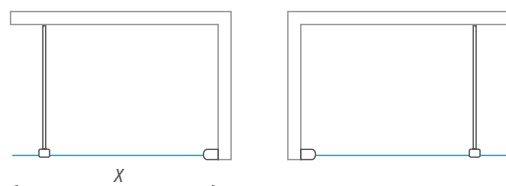

WALK PRO

veľkopriestorová bezrámová sprchová zástena

6 mm ESG Bezpečnostné sklo **Transparent**

Farba profilu **Brillant**

dĺžka vzpery: max. 1 200 mm
univerzálne LAVÉ a PRAVÉ vyhotovenie