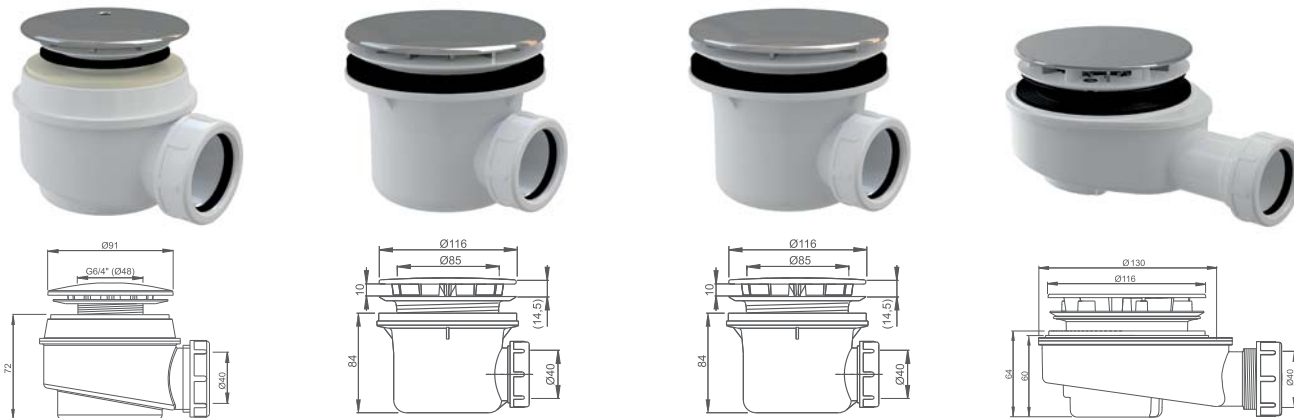

PRÍSLUŠENSTVO

VANIČKOVÉ SIFÓNY

chróm plast Ø 50/60

chróm plast Ø 90

kov lux Ø 90

znižený chróm plast Ø 90

TYP	Objednávacie číslo	spôsob dodania	CENA bez DPH
SIFÓN VANIČKOVÝ ROLTECHNIK - CHRÓM PLAST Ø 50/60	8100002	S	13 €
SIFÓN VANIČKOVÝ ROLTECHNIK - CHRÓM PLAST Ø 90	8100016	S	13 €
SIFÓN VANIČKOVÝ ROLTECHNIK - KOV LUX Ø 90	8100021	S	23 €
SIFÓN VANIČKOVÝ ZNIŽENÝ ROLTECHNIK - CHRÓM PLAST Ø 90	8100034	S	16 €