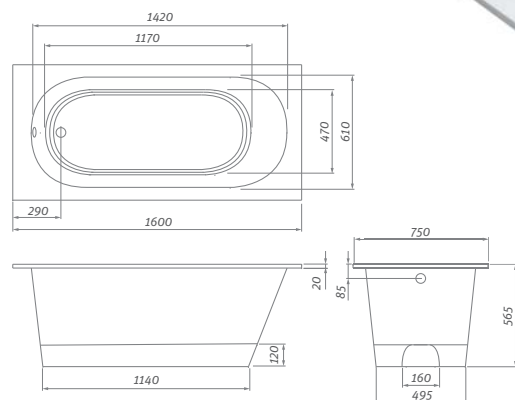

STONE

vaňa z liateho mramoru

160 × 75

TYP	Objednávacie číslo	rozmery (mm)	objem (l)	spôsob dodania	CENA bez DPH
STONE	9900000	1600×750	200	Z	939 €

súčasťou vane je chrómovaný sifón
hmotnosť: 91 kg