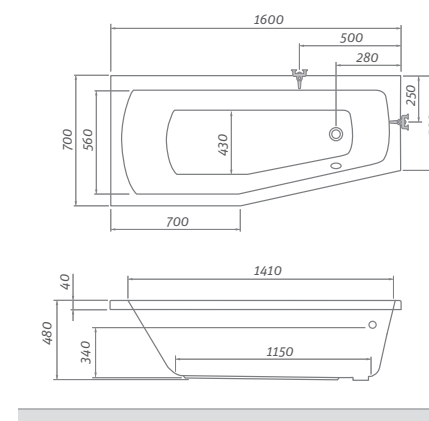

MINI

asymetrická rohová akrylátová vaňa

160 x 70

TYP	Objednávacie číslo	rozmery (mm)	objem (l)	spôsob dodania	CENA bez DPH
MINI 160x70 (L)	N-8000073	1600x700	210	S	172 €
MINI 160x70 (P)	N-8000074	1600x700	210	S	172 €