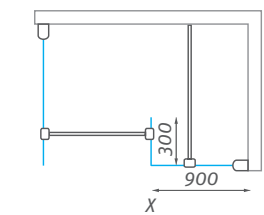

WALK I

určené na kombináciu
s vaničkou WALK IN 1500x900