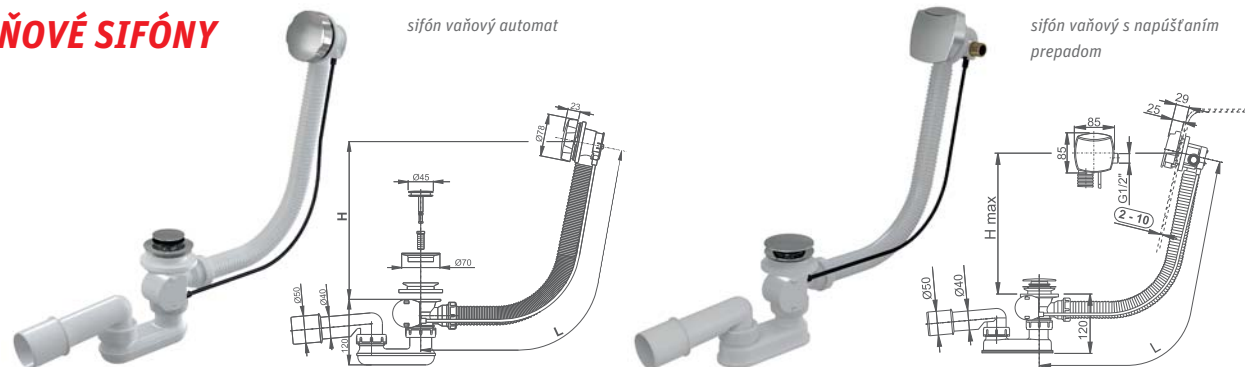

VAŇOVÉ SIFÓNY

TYP	Objednávacie číslo	spôsob dodania	CENA bez DPH
SIFÓN VAŇOVÝ ROLTECHNIK KOMPLET KOV (L=570 mm)	8100011	S	23 €
SIFÓN VAŇOVÝ PREDLŽENÝ KOMPLET KOV (L=800 mm) *	8100013	S	29 €
SIFÓN VAŇOVÝ S NAPÚŠŤANÍM PREPADOM (L=570 mm)	8100022	S	86 €
SIFÓN VAŇOVÝ PREDLŽENÝ S NAPÚŠŤANÍM PREPADOM (L=800 mm) *	8100023	S	89 €

* pre použitie k vani: SAVONA 170

príslušenstvo