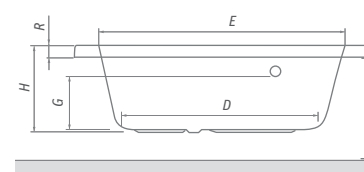

TULLIP	L	W	H	G	W1	D	R	P	E	Z1	Z2
1500x1000	1500	1000	460	330	700	1100	35	570	1390	1050	350
1600x1000	1600	1000	460	335	700	1200	35	570	1490	1120	350

vane / projektové riešenia