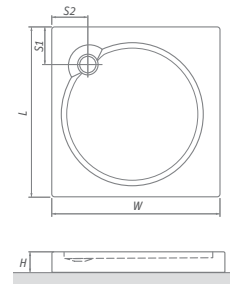

DREAM-P

štvrtkruhová samonosná sprchovacia vanička z koextrudovanej škrupiny s nosičom GREENSIR

TYP	Objednávacie číslo	rozmery (mm)	spôsob dodania	CENA bez DPH
DREAM-P 800	8000099	800×800×125, R550	S	109 €
DREAM-P 900	8000030	900×900×125, R550	S	113 €

DREAM-P	L	W	H	S1	S2	W1	R	Ø
800×800	800	800	125	230	170	250	550	60
900×900	900	900	125	230	190	350	550	60

ALOHA-P	L	W	H	S1	S2	Ø
800×800	800	800	125	200	195	60
900×900	900	900	125	185	180	60

štvorcová samonosná sprchovacia vanička z koextrudovanej škrupiny s nosičom GREENSIR

ALOHA-P

TYP	Objednávacie číslo	rozmery (mm)	spôsob dodania	CENA bez DPH
ALOHA-P 800	8000148	800×800×125	S	109 €
ALOHA-P 900	8000149	900×900×125	S	112 €

DREAM FLAT

štvrtkruhová sprchovacia vanička z koextrudovanej škrupiny s nosičom GREENSIR s vyhotovením FLAT

TYP	Objednávacie číslo	rozmery (mm)	spôsob dodania	CENA bez DPH
DREAM FLAT 800	8000284	800×800×60, R550	S	109 €
DREAM FLAT 900	8000285	900×900×60, R550	S	112 €

DREAM FLAT	L	W	H	S1	S2	W1	R	Ø
800×800	800	800	60	230	170	250	550	60
900×900	900	900	60	230	190	350	550	60

ALOHA FLAT	L	W	H	S1	S2	Ø
800×800	800	800	60	200	195	60
900×900	900	900	60	185	180	60

štvrtkruhová sprchovacia vanička z koextrudovanej škrupiny s nosičom GREENSIR s vyhotovením FLAT

ALOHA FLAT

TYP	Objednávacie číslo	rozmery (mm)	spôsob dodania	CENA bez DPH
ALOHA FLAT 800	8000282	800×800×60	S	109 €
ALOHA FLAT 900	8000283	900×900×60	S	112 €

SEMIDEEP NEO

štvrtkruhová samonosná sprchovacia vanička polohlboká spevnená technológiou GREENSIR

TYP	Objednávacie číslo	rozmery (mm)	spôsob dodania	CENA bez DPH	popis
SEMIDEEP NEO 800	8000197	800×800×290	S	165 €	samosoná vanička - monoblok
SEMIDEEP NEO 900	8000198	900×900×300	S	168 €	samosoná vanička - monoblok