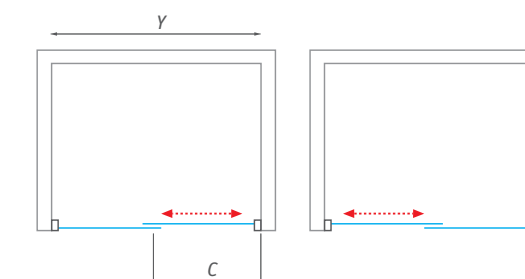

PXD2N - univerzálne LAVÉ a PRAVÉ vyhotovenie