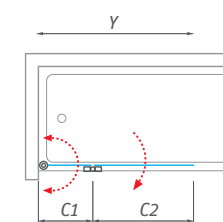

TZVL2

vaňová zástena sklápacia
s otočným stenovým systémom

TV2

vaňová zástena obojstranne
otvárateľná s pevnou časťou

TV1

vaňová zástena obojstranne otvárateľná

6 mm ESG Bezpečnostné sklo
Transparent O2

Farba profilu
Brillant OO / Striebro (elox) O1

TV2

vaňové zásteny | sklápacie

TZVL(P)2

h* - výška vaňovej zásteny vrátane kotviacích elementov

TYP	Objednávacie číslo	inštalčný rozmer (y)	výška (h)	šírka (c1)	šírka (c2)	PROFIL	VÝPLŇ	spôsob dodania	CENA bez DPH
TZVL2/1000	742-100000L-00-02	990-1005	1400*	420	520	brillant	transparent	0	439 €
TZVP2/1000	742-100000P-00-02	990-1005	1400*	420	520	brillant	transparent	0	439 €
TZVL2/1100	742-110000L-00-02	1090-1105	1400*	470	570	brillant	transparent	0	466 €
TZVP2/1100	742-110000P-00-02	1090-1105	1400*	470	570	brillant	transparent	0	466 €
TZVL2/1200	742-120000L-00-02	1190-1205	1400*	520	620	brillant	transparent	0	496 €
TZVP2/1200	742-120000P-00-02	1190-1205	1400*	520	620	brillant	transparent	0	496 €

TV2

h* - výška vaňovej zásteny vrátane kotviacích elementov

TYP	Objednávacie číslo	inštalčný rozmer (y)	výška (h)	šírka (c1)	šírka (c2)	PROFIL	VÝPLŇ	spôsob dodania	CENA bez DPH
TV2	732-9700000-00-02	970-980	1427*	430	540	brillant	transparent	S	274 €

TV1

TZVL2

Dverné pánty sú na vnútornej strane zapustené v jednej rovine so sklom, pre väčšie pohodlie pri čistení

Profil s kvalitným zdvihovým mechanizmom pre ľahké otváranie

TZVL(P)2 atypické vyhotovenie

TYP	šírka (y)	výška (h)	PROFIL	VÝPLŇ	spôsob dodania	CENA bez DPH
TZVL(P)2	do 1600 mm	do 1500 mm	brillant	transparent	Z	644 €
TZVL(P)2	do 1600 mm	do 1500 mm	brillant	chinchilla	Z	694 €
TZVL(P)2	do 1600 mm	do 1500 mm	brillant	rauch	Z	694 €
TZVL(P)2	do 1600 mm	do 1500 mm	brillant	satinato	Z	743 €

TV2 atypické vyhotovenie