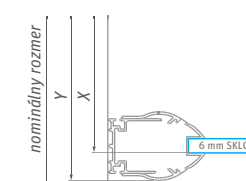

TR1

TR2

TR2 Light

**UPOZORNENIE:**

Nominálne rozmery sprchovacích zariadení sú určené k INŠTALÁCII NA VANIČKU a montujú sa vždy s odsadením od okraja vaničky. Pri INŠTALÁCII NA DLAŽBU tak hrozí, že rozmer sprchovacej zásteny bude menší než nameraná šírka dlažby. Je potrebné sa riadiť tabuľkami rozmerov, ktoré sú uvedené v montážnych návodoch alebo na [www.roltechnik.sk](http://www.roltechnik.sk)