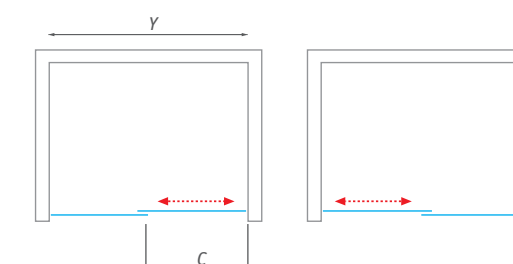

AMD2 atypické vyhotovenie

TYP	šírka (y)	výška (h)	PROFIL	VÝPLŇ	spôsob dodania	CENA bez DPH
AMD2	do 1800 mm	do 2000 mm	brillant	transparent	Z	954 €

AMD2 - univerzálne LAVÉ a PRAVÉ vyhotovenie

LAVÉ vyhotovenie

PRAVÉ vyhotovenie