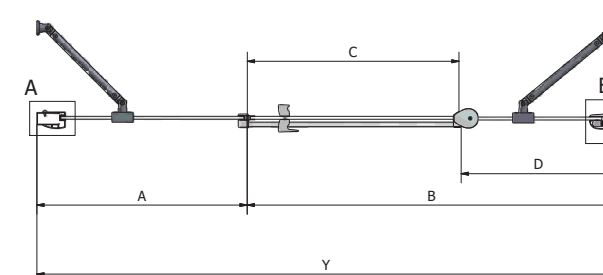

TBD + TDO1

Y (min-max)	A	B	C	D	TDO1/800	TDO1/900	TDO1/1000	TDO1/1100	TDO1/1200
					B	B	B	B	B
TBD/240	212-237	955-1005	1055-1105	1155-1205	1255-1305	1355-1405	1455-1505	1555-1605	1655-1705
TBD/440	412-437	1155-1205	1255-1305	1355-1405	1455-1505	1555-1605	1655-1705	1755-1805	1855-1905
TBD/640	612-637	1355-1405	1455-1505	1555-1605	1655-1705	1755-1805	1855-1905		
TBD/740	712-737	1455-1505	1555-1605	1655-1705	1755-1805	1855-1905			

TYP	B (min-max)	C (šírka dverí)	D (šírka pevnej časti)
TDO1/800	743-768	442	298-323
TDO1/900	843-868	542	298-323
TDO1/1000	943-968	642	298-323
TDO1/1100	1043-1068	642	398-423
TDO1/1200	1143-1168	742	398-423