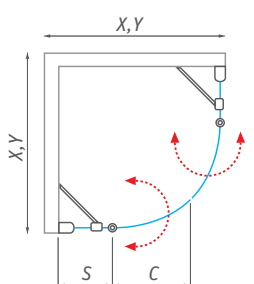

TR2 Light

TR2 Light

TR2 Light

R - štandardný rádius R550, h* - výška sprchovacieho kúta vrátane kotviacích elementov

TYP	Objednávacie číslo	inštalčný rozmer (y)	výška (h)	šírka dverí (c)	šírka bočnice (s)	PROFIL	VÝPLŇ	spôsob dodania	CENA bez DPH
TR2 LIGHT 900	738-9000000-00-02	870-890	2017*	420	300-320	brillant	transparent	S	598 €

TR2 LIGHT najpredávanejší kút s dvojkřídlovými dverami teraz ako výhodná ponuka

- jednoduché držadlo v povrchovej úprave Brillant
- namiesto stenového uchytenia EASY INSTALL je použitý jednoduchý systém stenového a rámového profilu

TR1