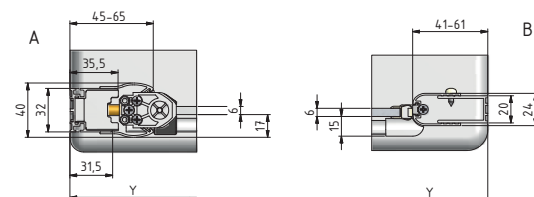

# TOWER LINE

**TCW1**

Rozmerové označenie	Y (mm)
800	765-790
900	865-890
1000	965-990
1200	1165-1190
1400	1365-1390

**TZOL1 + TZOP1**

Rozmerové označenie	X (mm)	Y (mm)
800	755-775	775-795
900	855-875	875-895
1000	955-975	975-995
1100	1055-1075	1075-1095
1200	1155-1175	1175-1195