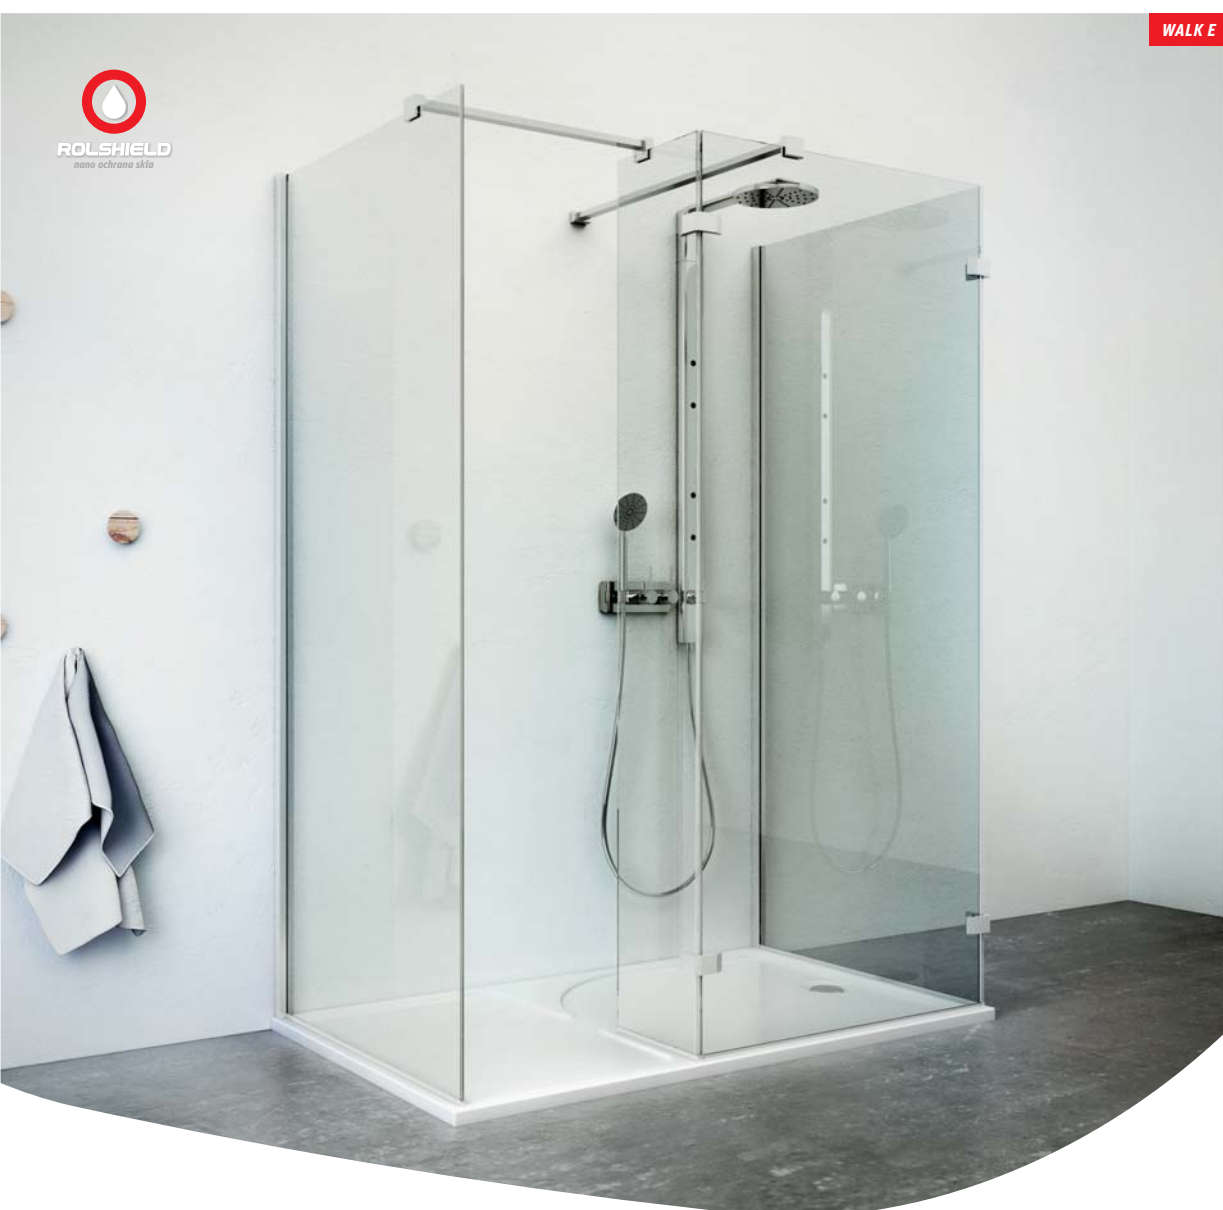

# WALK IN

veľkopriestorové bezrámové sprchové zásteny

- možnosť objednania akéhokoľvek skla s vyhotovením „mirror effect“
- široká škála tvarov a veľkostí

8 mm ESG Bezpečnostné sklo  
Transparent O2

Farba profilu  
Brillant OO

WALK D

WALK E

Kovanie je na vnútornej strane zapustené v jednej rovine so sklom, pre väčšie pohodlie pri čistení

Vzpera v povrchovej úprave Brillant (dĺžka vzpery max 100 cm)

sprchovacie kúty | **walk in line**