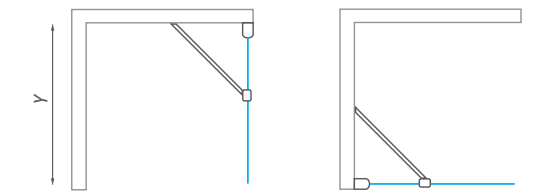

TB - univerzálne LAVÉ a PRAVÉ vyhotovenie

TB bočný panel

h* - výška sprchovacieho kúta vrátane kotviacich elementov

TYP	Objednávacie číslo	inštalačný rozmer (y)	výška (h)	šírka dverí (c)	PROFIL	VÝPLŇ	spôsob dodania	CENA bez DPH
TB/700	725-7000000-00-02	675-690	2008*	—	brillant	transparent	O	244 €
TB/700	725-7000000-01-02	675-690	2008*	—	striebo	transparent	O	234 €
TB/750	725-7500000-00-02	725-740	2008*	—	brillant	transparent	O	248 €
TB/750	725-7500000-01-02	725-740	2008*	—	striebo	transparent	O	244 €
TB/800	725-8000000-00-02	775-790	2008*	—	brillant	transparent	S	251 €
TB/800	725-8000000-01-02	775-790	2008*	—	striebo	transparent	S	244 €
TB/900	725-9000000-00-02	875-890	2008*	—	brillant	transparent	S	267 €
TB/900	725-9000000-01-02	875-890	2008*	—	striebo	transparent	S	254 €
TB/1000	725-1000000-00-02	975-990	2008*	—	brillant	transparent	S	284 €
TB/1000	725-1000000-01-02	975-990	2008*	—	striebo	transparent	S	271 €

TB atypické vyhotovenie

TYP	šírka (y)	výška (h)	PROFIL	VÝPLŇ	spôsob dodania	CENA bez DPH
TB	do 1200 mm	do 2000 mm	striebo / brillant	transparent	Z	369 €
TB	do 1200 mm	do 2000 mm	striebo / brillant	intimglass*	Z	509 €
TB	do 1200 mm	do 2000 mm	striebo / brillant	chinchilla*	Z	398 €
TB	do 1200 mm	do 2000 mm	striebo / brillant	rauch	Z	398 €
TB	do 1200 mm	do 2000 mm	striebo / brillant	satinato*	Z	426 €

* s vyhotovením Intimglass, CHINCHILLA, a SATINATO je potrebné rozlišovať LAVÉ a PRAVÉ vyhotovenie

* s vyhotovením INTIMGLASS treba rozlišovať LAVÉ a PRAVÉ vyhotovenie

TYP	Objednávacie číslo	PROFIL	VÝPLŇ	spôsob dodania	CENA bez DPH
TBL/800	725-800000L-00-20	brillant	intimglass	O	413 €
TBL/800	725-800000L-01-20	striebo	intimglass	O	383 €
TBL/900	725-900000L-00-20	brillant	intimglass	O	420 €
TBL/900	725-900000L-01-20	striebo	intimglass	O	390 €
TBL/1000	725-100000L-00-20	brillant	intimglass	O	433 €
TBL/1000	725-100000L-01-20	striebo	intimglass	O	403 €
TBP/800	725-800000P-00-20	brillant	intimglass	O	413 €
TBP/800	725-800000P-01-20	striebo	intimglass	O	383 €
TBP/900	725-900000P-00-20	brillant	intimglass	O	420 €
TBP/900	725-900000P-01-20	striebo	intimglass	O	390 €
TBP/1000	725-100000P-00-20	brillant	intimglass	O	433 €
TBP/1000	725-100000P-01-20	striebo	intimglass	O	403 €

UPOZORNENIE:

Nominálne rozmery sprchovacích zariadení sú určené k INŠTALÁCII NA VANIČKU a majú sa vždy s odsadením od okraja vaničky. Pri INŠTALÁCII NA DLAŽBU tak hrozí, že rozmer sprchovacej zásteny bude menší než nameraná šírka dlažby. Je potrebné sa riadiť tabuľkami rozmerov, ktoré sú uvedené v montážnych návodoch alebo na www.roltechnik.sk