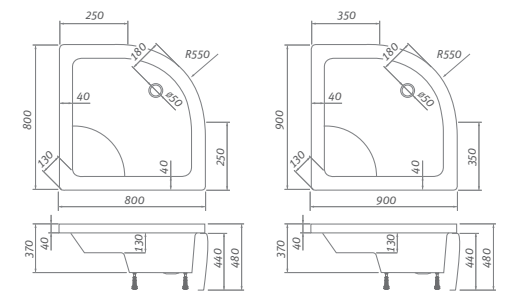

VIKI LUX

štvrtkruhová sprchovacia vanička hlboká spevnená technológiou GREENSIR

TYP	Objednávacie číslo	rozmery (mm)	spôsob dodania	CENA bez DPH	popis
VIKI LUX 800	8000047	800×800×480	S	188 €	lboká vanička, nastaviteľné nožičky, odnímateľný panel
VIKI LUX 900	8000046	900×900×480	S	198 €