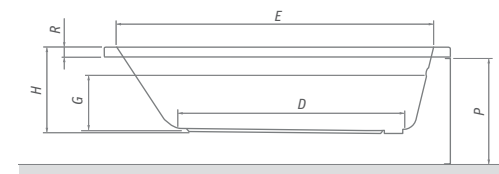

VANESSA NEO

obdĺžniková akrylátová vaňa

140 × 70 / 150 × 70 / 160 × 70 / 170 × 70

odporúčané príslušenstvo nožičky EXCLUSIVE str. 147

TZVL(P)2, TV1, TV2, SWING, PXV2, PXVB, PXV1, LLV2, LLVB, SCREEN MINI

TYP	Objednávacie číslo	rozmery (mm)	objem (l)	spôsob dodania	CENA bez DPH
VANESSA NEO 140	9550000	1400×700	150	S	191 €
VANESSA NEO 150	9560000	1500×700	155	S	198 €
VANESSA NEO 160	9570000	1600×700	160	S	205 €
VANESSA NEO 170	9580000	1700×700	165	S	218 €

TYP	Objednávacie číslo	rozmery (mm)	spôsob dodania	CENA bez DPH
ČELNÝ PANEL 140	9550001	1400×530	S	105 €
ČELNÝ PANEL 150	8930001	1500×530	S	142 €
ČELNÝ PANEL 160	8940001	1600×530	S	145 €
ČELNÝ PANEL 170	8950001	1700×530	S	148 €

TYP	Objednávacie číslo	rozmery (mm)	spôsob dodania	CENA bez DPH
BOČNÝ PANEL 70	8930002	700×530	S	69 €

Panely k vani VANESSA NEO