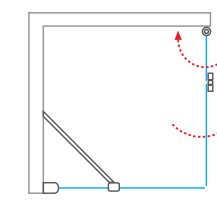

TZOL1 + TZOP1

Štvorcový sprchovací kút so skladacími dverami a otočným systémom

TDN1 sprchové dvere jednokrídlové na inštaláciu do niky

- kvalitný zdvihový mechanizmus je základnou podmienkou ľahkého otvárania dverí

6 mm ESG Bezpečnostné sklo
Transparent O2

Farba profilu
Brillant OO / Striebro (elox) O1

TOWER

sprchovacie kúty | tower line

TZOP(L)1 sprchové dvere zalamovacie

h* - výška sprchovacieho kúta vrátane kotviacích elementov

TYP	Objednávacie číslo	inštalčný rozmer (y)	výška (h)	šírka dverí (c)	šírka bočnice (s)	PROFIL	VÝPLŇ	spôsob dodania	CENA bez DPH
TZOP1/800	737-800000P-00-02	775-795	2012*	470	292-312	brillant	transparent	0	436 €
TZOP1/900	737-900000P-00-02	875-895	2012*	470	392-412	brillant	transparent	0	449 €
TZOP1/1000	737-100000P-00-02	975-995	2012*	570	392-412	brillant	transparent	0	466 €
TZOP1/1100	737-110000P-00-02	1075-1095	2012*	570	492-512	brillant	transparent	0	482 €
TZOP1/1200	737-120000P-00-02	1175-1195	2012*	670	492-512	brillant	transparent	0	496 €
TZOL1/800	737-800000L-00-02	775-795	2012*	470	292-312	brillant	transparent	0	436 €
TZOL1/900	737-900000L-00-02	875-895	2012*	470	392-412	brillant	transparent	0	449 €
TZOL1/1000	737-100000L-00-02	975-995	2012*	570	392-412	brillant	transparent	0	466 €
TZOL1/1100	737-110000L-00-02	1075-1095	2012*	570	492-512	brillant	transparent	0	482 €
TZOL1/1200	737-120000L-00-02	1175-1195	2012*	670	492-512	brillant	transparent	0	496 €

TDN1 sprchové dvere jednokrídlové do niky

h* - výška sprchovacieho kúta vrátane kotviacích elementov