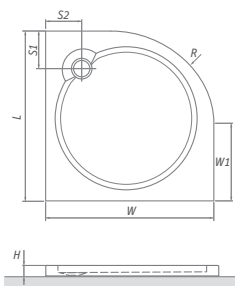

DREAM-P

štvrtkruhová samonosná sprchovacia vanička z koextrudovanej škrupiny s nosičom GREENSIR

TYP	Objednávacie číslo	rozmery (mm)	spôsob dodania	CENA bez DPH
DREAM-P 800	8000099	800×800×125, R550	S	109 €
DREAM-P 900	8000030	900×900×125, R550	S	113 €

DREAM-P	L	W	H	S1	S2	W1	R	Ø
800×800	800	800	125	230	170	250	550	60
900×900	900	900	125	230	190	350	550	60

ALOHA-P	L	W	H	S1	S2	Ø
800×800	800	800	125	200	195	60
900×900	900	900	125	185	180	60

štvorcová samonosná sprchovacia vanička z koextrudovanej škrupiny s nosičom GREENSIR

ALOHA-P

TYP	Objednávacie číslo	rozmery (mm)	spôsob dodania	CENA bez DPH
ALOHA-P 800	8000148	800×800×125	S	109 €
ALOHA-P 900	8000149	900×900×125	S	112 €

DREAM FLAT

štvrtkruhová sprchovacia vanička z koextrudovanej škrupiny s nosičom GREENSIR s vyhotovením FLAT

TYP	Objednávacie číslo	rozmery (mm)	spôsob dodania	CENA bez DPH
DREAM FLAT 800	8000284	800×800×60, R550	S	109 €
DREAM FLAT 900	8000285	900×900×60, R550	S	112 €

DREAM FLAT	L	W	H	S1	S2	W1	R	Ø
800×800	800	800	60	230	170	250	550	60
900×900	900	900	60	230	190	350	550	60

ALOHA FLAT	L	W	H	S1	S2	Ø
800×800	800	800	60	200	195	60
900×900	900	900	60	185	180	60

štvrtkruhová sprchovacia vanička z koextrudovanej škrupiny s nosičom GREENSIR s vyhotovením FLAT

ALOHA FLAT

TYP	Objednávacie číslo	rozmery (mm)	spôsob dodania	CENA bez DPH
ALOHA FLAT 800	8000282	800×800×60	S	109 €
ALOHA FLAT 900	8000283	900×900×60	S	112 €

SEMIDEEP NEO

štvrtkruhová samonosná sprchovacia vanička polohlboká spevnená technológiou GREENSIR

TYP	Objednávacie číslo	rozmery (mm)	spôsob dodania	CENA bez DPH	popis
SEMIDEEP NEO 800	8000197	800×800×290	S	165 €	samosoná vanička - monoblok
SEMIDEEP NEO 900	8000198	900×900×300	S	168 €	samosoná vanička - monoblok