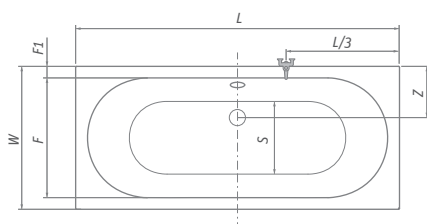

MALIBU NEO

obdĺžniková akrylátová vaňa

160 × 75 / 170 × 75 / 180 × 80

odporúčané príslušenstvo nožičky EXCLUSIVE str. 147

TZVL(P)2, TV1, TV2, SWING, PXV2, PXVB, PXV1, LLV2, LLVB, SCREEN MINI

TYP	Objednávacie číslo	rozmery (mm)	objem (l)	spôsob dodania	CENA bez DPH
MALIBU 160	9200000	1600×750	200	S	251 €
MALIBU 170	9190000	1700×750	210	S	261 €
MALIBU 180	9180000	1795×795	220	S	287 €

Rozmery:

TYP	Objednávacie číslo	rozmery (mm)	spôsob dodania	CENA bez DPH
ČELNÝ PANEL 160	9310001	1600×560	S	142 €
ČELNÝ PANEL 170	9330001	1700×560	S	142 €
ČELNÝ PANEL 180	9180001	1800×580	S	142 €

TYP	Objednávacie číslo	rozmery (mm)	spôsob dodania	CENA bez DPH
BOČNÝ PANEL 75	9330002	750×560	S	76 €
BOČNÝ PANEL 80	9180002	800×580	S	79 €

MALIBU NEO	L	W	H	G	D	R	P	S	E	F	F1	Z
1600×750	1600	750	430	330	1010	40	560	375	1480	630	60	255
1700×750	1700	750	465	320	1150	40	560	445	1590	630	60	255
1795×795	1795	795	465	330	1210	40	580	465	1680	670	60	270

vane / akrylátové

obdĺžniková akrylátová vaňa KUBIC NEO

120 × 70 / 130 × 70

TYP	Objednávacie číslo	rozmery (mm)	objem (l)	spôsob dodania	CENA bez DPH
KUBIC NEO 120×70	9350000	1200×700	145	S	185 €
KUBIC NEO 130×70	9360000	1300×700	160	S	191 €

KUBIC NEO	L	W	H	G	D	R	S	E	F	Z
1200×700	1200	700	435	330	670	40	400	1060	560	290
1300×700	1300	700	435	330	770	40	400	1160	560	290

odporúčané príslušenstvo nožičky EXCLUSIVE str. 147

TV1, TV2, SWING, PXV1, SCREEN MINI

VANESSA NEO

obdĺžniková akrylátová vaňa

140 × 70 / 150 × 70 / 160 × 70 / 170 × 70

odporúčané príslušenstvo nožičky EXCLUSIVE str. 147

TZVL(P)2, TV1, TV2, SWING, PXV2, PXVB, PXV1, LLV2, LLVB, SCREEN MINI

TYP	Objednávacie číslo	rozmery (mm)	objem (l)	spôsob dodania	CENA bez DPH
VANESSA NEO 140	9550000	1400×700	150	S	191 €
VANESSA NEO 150	9560000	1500×700	155	S	198 €
VANESSA NEO 160	9570000	1600×700	160	S	205 €
VANESSA NEO 170	9580000	1700×700	165	S	218 €