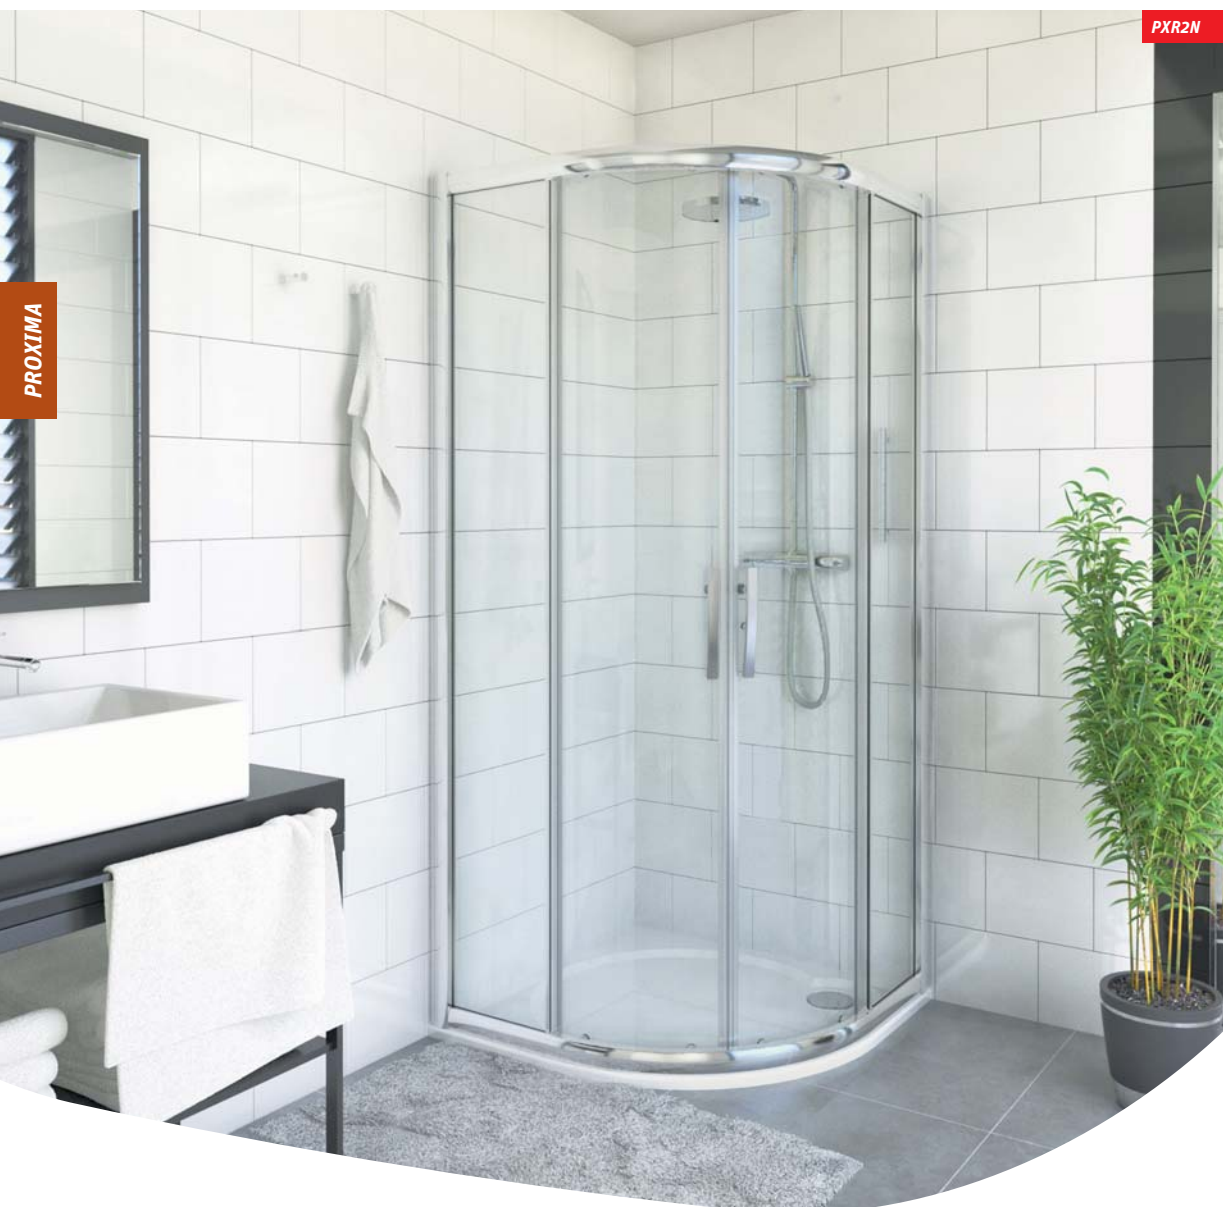

Držadlo v povrchovej úprave Brillant

Ložiskové pojazdy
s vysokou životnosťou

Spodné odklápacie pojazdy
pre jednoduchú údržbu