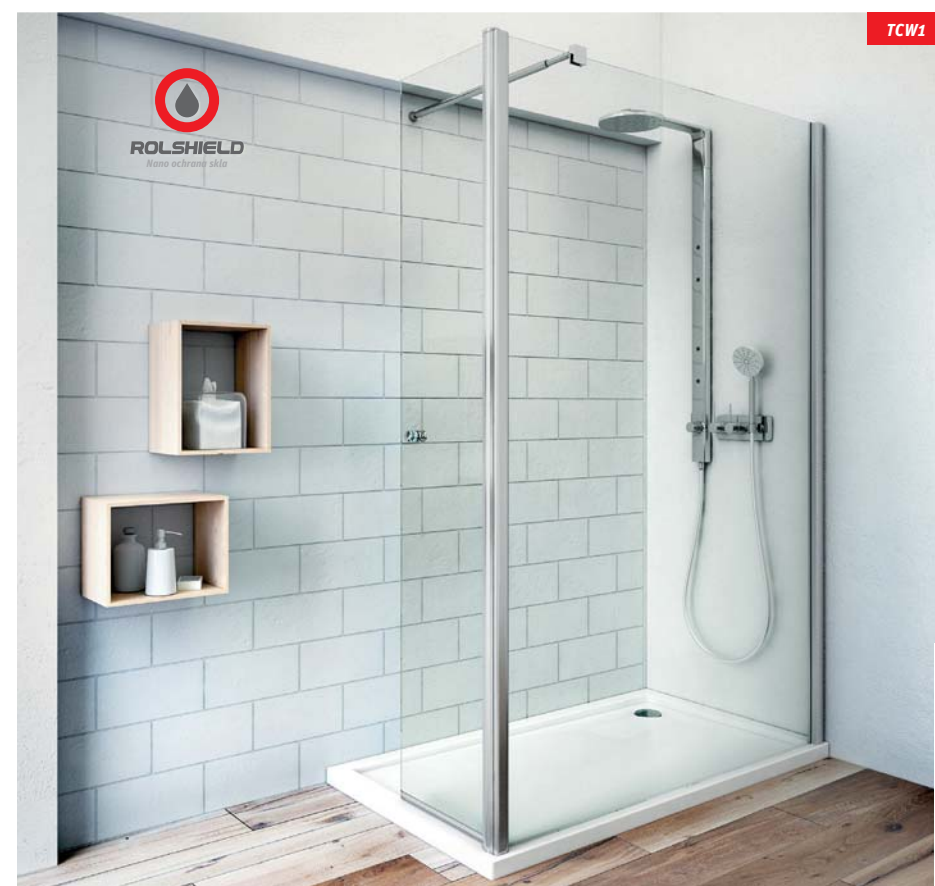

TCW1

TCW1 + TBS

Dĺžka teleskopической vzpery až do 1 500 mm

TCW1 - univerzálne LAVÉ a PRAVÉ vyhotovenie

TBS - univerzálne LAVÉ a PRAVÉ vyhotovenie