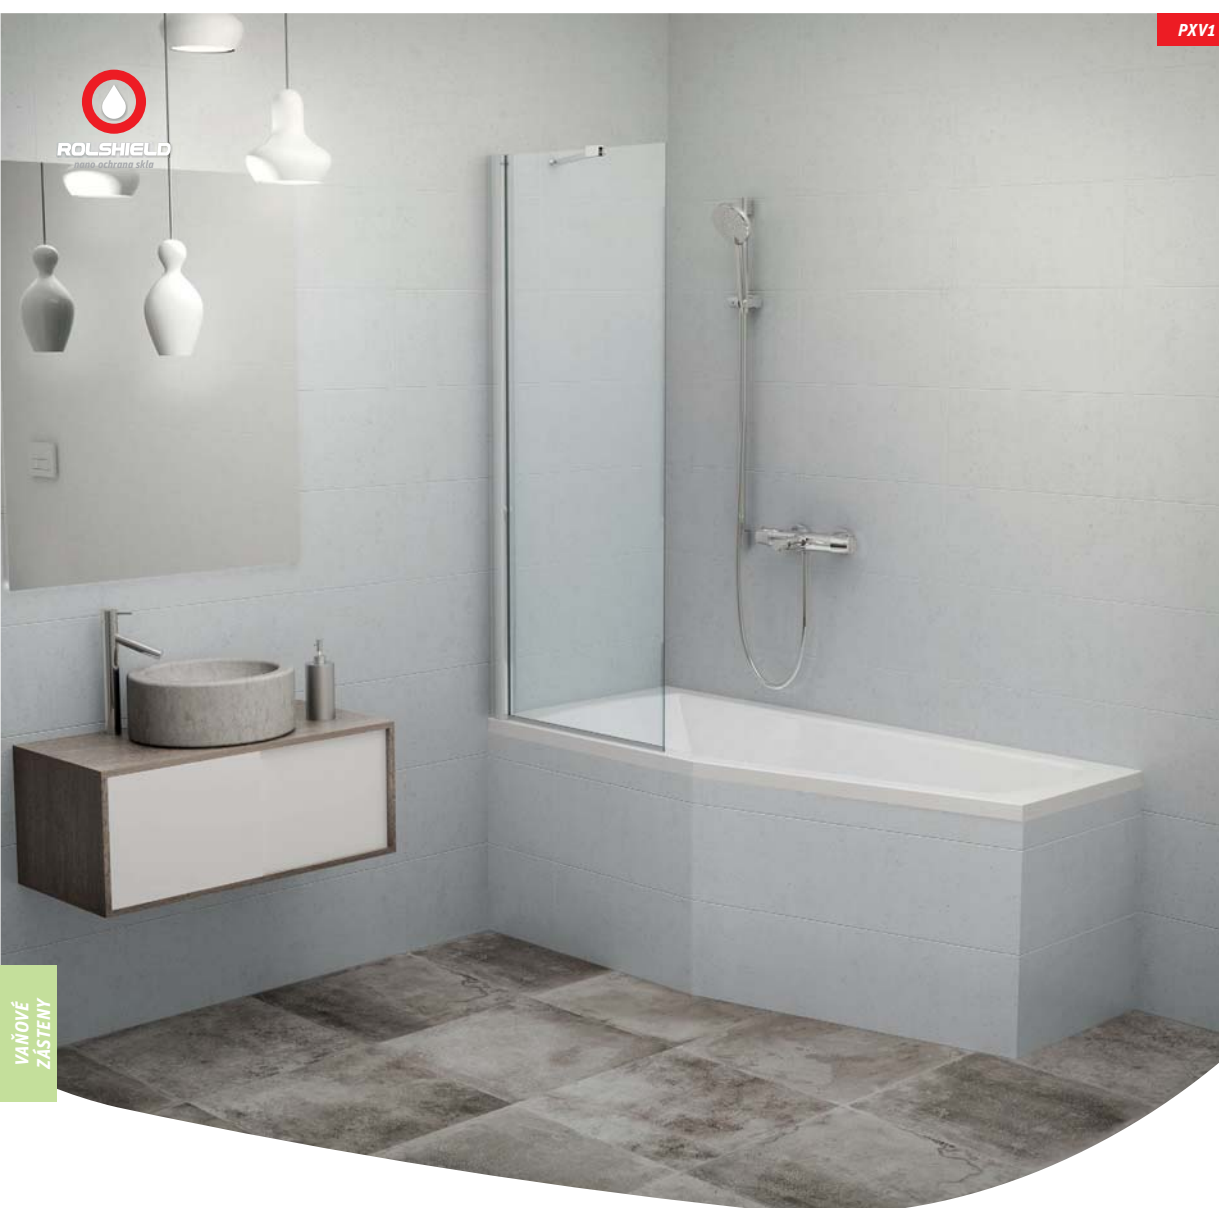

SWING - univerzálne LAVÉ a PRAVÉ vyhotovenie

SCREEN MINI - univerzálne LAVÉ a PRAVÉ vyhotovenie

PXV1 - univerzálne LAVÉ a PRAVÉ vyhotovenie

PXV1

Profil s kvalitným zdvihovým mechanizmom pre ľahké otváranie vaňovej zásteny SWING