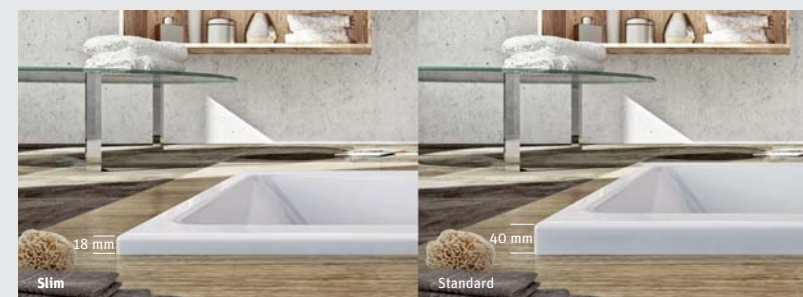

Nový extra tenký lem pre ešte luxusnejší kúpeľ ...