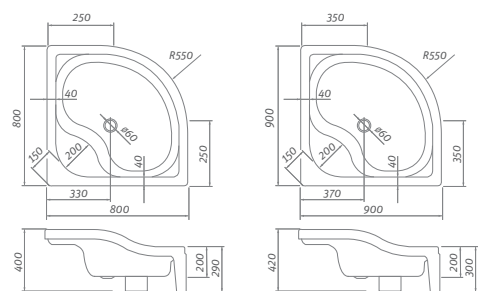

vaničky SEMIDEEP NEO sú dodávané vrátane sifónu DREAM-P dodávané ako MONOBLOK (s príchytkami na stenu)
výška vaničky: 290 (300) mm
hlbka vaničky: 200 mm