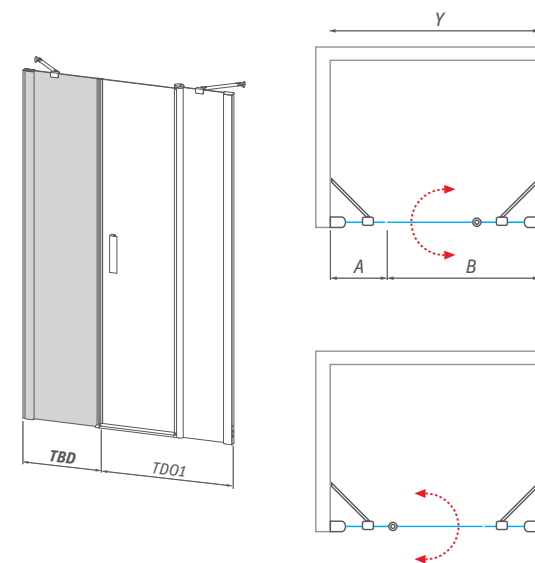

TBD

univerzálna bočnica na inštaláciu dverí
TDO1 alebo TCO1 do niky

- variabilné riešenie pre jednoduché vytvorenie sprchových dverí do niky
- vytvorte si rozmer sprchových dverí v šírke od 955 mm až do 1905 mm

6 mm ESG Bezpečnostné sklo
Transparent O2

Farba profilu
Brillant OO / Striebro (elox) O1

TOWER

Profil s kvalitným zdvihovým
mechanizmom pre ľahké otváranie

Vyrobené s presnosťou
a s dôrazom na detail

sprchovacie kúty | tower line

TBD

TYP	Objednávacie číslo	inštalačný rozmer (y)	výška (h)	šírka dverí (c)	PROFIL	VÝPLŇ	spôsob dodania	CENA bez DPH
TBD/240	744-0180000-00-02	212-237	2008*	—	brillant	transparent	0	152 €
TBD/440	744-0380000-00-02	412-437	2008*	—	brillant	transparent	0	175 €
TBD/640	744-0580000-00-02	612-637	2008*	—	brillant	transparent	0	215 €
TBD/740	744-0680000-00-02	712-737	2008*	—	brillant	transparent	0	228 €

TBD atypické vyhotovenie

TYP	šírka (y)	výška (h)	PROFIL	VÝPLŇ	spôsob dodania	CENA bez DPH
TBD	do 1000 mm	do 2000 mm	brillant	transparent	Z	296 €
TBD	do 1000 mm	do 2000 mm	brillant	intimglass*	Z	436 €
TBD	do 1000 mm	do 2000 mm	brillant	chinchilla	Z	319 €
TBD	do 1000 mm	do 2000 mm	brillant	rauch	Z	319 €
TBD	do 1000 mm	do 2000 mm	brillant	satínato	Z	342 €

* s vyhotovením INTIMGLASS treba rozlišovať LAVÉ a PRAVÉ vyhotovenie

Pevná vzpera zabezpečujúca perfektnú stabilitu sprchovacej zásteny

Zvoľte si rozmer sprchovacieho kúta podľa svojho želania. Zakúpením tejto variabilnej bočnice vytvoríte zo štandardných dverí TDO1 alebo TCO1 dvere do niky.

TOWER