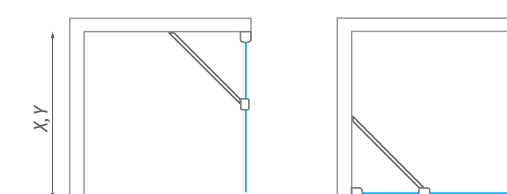

LZB - univerzálne LAVÉ a PRAVÉ vyhotovenie

LZ set profilov

LZCO1 + LZCO1
= rohový vstup s dvojkřídlými dverami

LZCO1 + LZB
= jednokřídlové dvere s bočnou stenou

LZCO1 + LZ
= jednokřídlové dvere na inštaláciu do niky