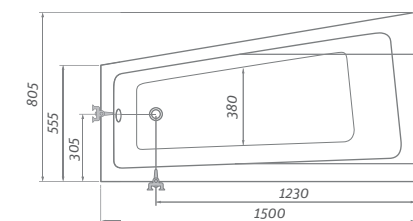

EVA SIDE

TYP	Objednávacie číslo	rozmery (mm)	objem (l)	spôsob dodania	CENA bez DPH
EVA SIDE 150x80 (L)	9780000	1500x800	200	S	208 €
EVA SIDE 150x80 (P)	9790000	1500x800	200	S	208 €

TYP	Objednávacie číslo	rozmery (mm)	spôsob dodania	CENA bez DPH
ČELNÝ PANEL 150 (L)	9780001	výška = 540	S	72 €
ČELNÝ PANEL 150 (P)	9790001	výška = 540	S	72 €
BOČNÝ PANEL 55	9780002	výška = 540	S	89 €

vaňa EVA SIDE s čelným a bočným panelom