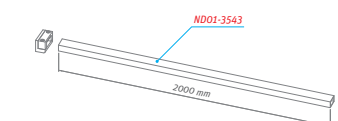

pre určenie rozmeru skla je rozhodujúci menovitý rozmer produktu napr. WALK G / 1100 = rozmer skla 1100

**tyč vzpery**

v prípade, že sa rozhodnete použiť vzperu dlhšiu, než je štandardná, je možné si objednať samostatne tyč vzpery v dĺžke 2 000 mm a túto si pri montáži zakrútiť na požadovanú dĺžku