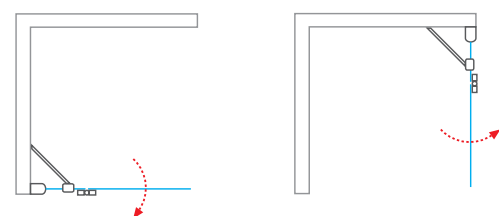

GDOL1

GDOP1