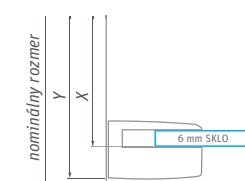

TR2

TR2 Light