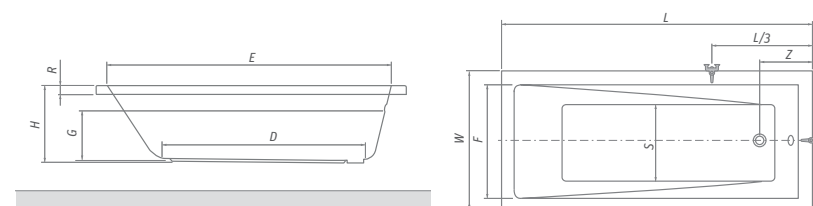

CLASSIC PRO

obdĺžniková akrylátová vaňa

150 x 70 / 160 x 70 / 170 x 70

TYP	Objednávacie číslo	rozmery (mm)	objem (l)	spôsob dodania	CENA bez DPH
CLASSIC PRO 150	9040000	1500x700	150	S	139 €
CLASSIC PRO 160	9050000	1600x700	160	S	145 €
CLASSIC PRO 170	9060000	1700x700	170	S	158 €

CLASSIC PRO	L	W	H	G	D	R	S	E	F	Z
1500x700	1500	695	390	295	1080	35	450	1350	555	235
1600x700	1600	695	395	300	1170	35	440	1435	545	230
1700x700	1700	700	390	295	1240	35	420	1540	540	250