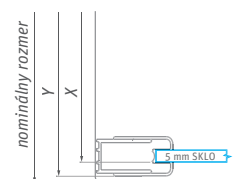

UPOZORNENIE:

Nominálne rozmery sprchovacích zásten sú určené k INŠTALÁCII NA VANIČKU a montujú sa vždy s odsadením od okraja vaničky. Pri INŠTALÁCII NA DLAŽBU tak hrozí, že rozmer sprchovacej zásteny bude menší než nameraná šírka dlažby. Je potrebné sa riadiť tabuľkami rozmerov, ktoré sú uvedené v montážnych návodoch alebo na www.roltechnik.sk