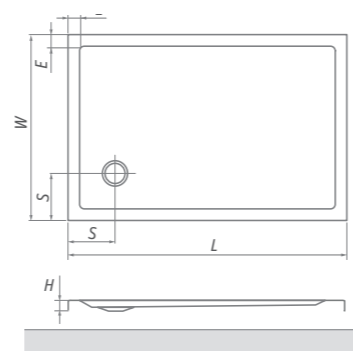

FLAT STONE	L	W	H	S	E	P
800×800	800	800	50	150	50	90
900×900	900	900	50	150	50	90
1000×1000	1000	1000	50	175	50	90
800×900	800	900	50	150	50	90
1000×800	1000	800	50	150	50	90
1000×900	1000	900	50	150	50	90
1100×800	1100	800	50	150	50	90
1100×900	1100	900	50	150	50	90
1200×800	1200	800	50	150	50	90
1200×900	1200	900	50	150	50	90
1200×1000	1200	1000	50	150	50	90
1300×800	1300	800	50	150	50	90
1300×900	1300	900	50	150	50	90
1400×800	1400	800	50	150	50	90
1400×900	1400	900	50	150	50	90
1500×800	1500	800	50	150	50	90
1500×900	1500	900	50	150	50	90

AVONITE SEAT

kúpeľňová sedadlá z materiálu Solid Surface

Nová generácia dizajnových kúpeľňových sedadiel AVONITE SEAT vhodná pre použitie nielen do sprchovacích kútov.