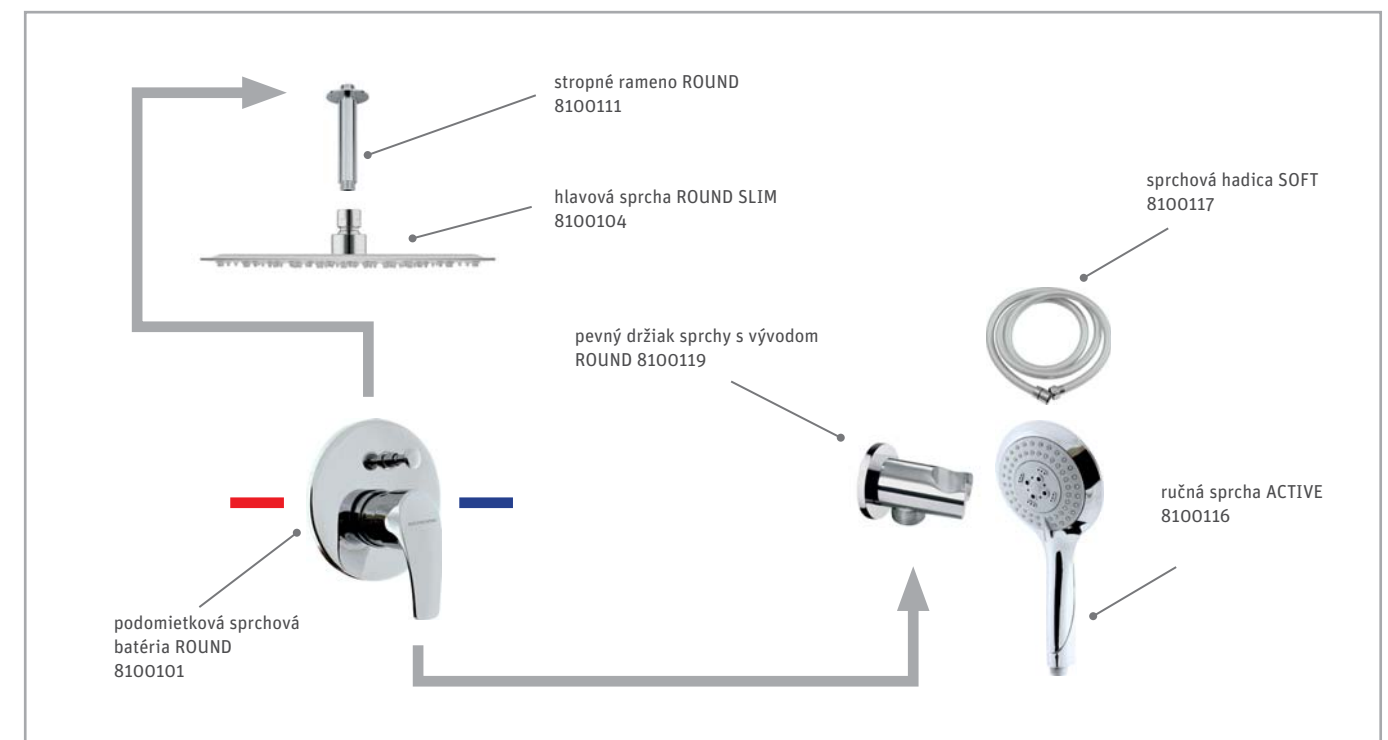

PRÍKLADY KOMPLETNÝCH ZOSTÁV