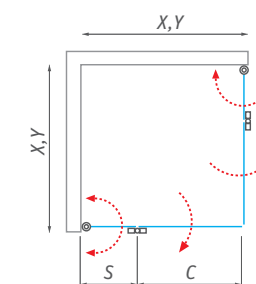

TZOL1 + TZOP1