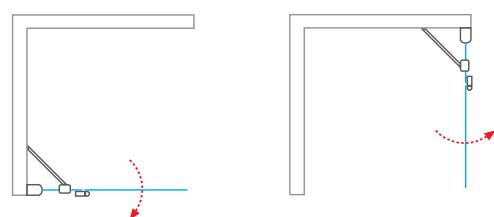

HBO1 - univerzálne ĽAVÉ a PRAVÉ vyhotovenie