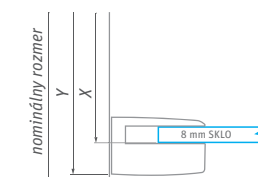

UPOZORNENIE:
Nominálne rozmery sprchovacích zásten sú určené k INŠTALÁCII NA VANIČKU a montujú sa vždy s odsadením od okraja vane. Pri INŠTALÁCII NA DLAŽBU tak hrozí, že rozmer sprchovacej zásteny bude menší než nameraná šírka dlažby. Je potrebné sa riadiť tabuľkami rozmerov, ktoré sú uvedené v montážnych návodoch alebo na www.roltechnik.sk