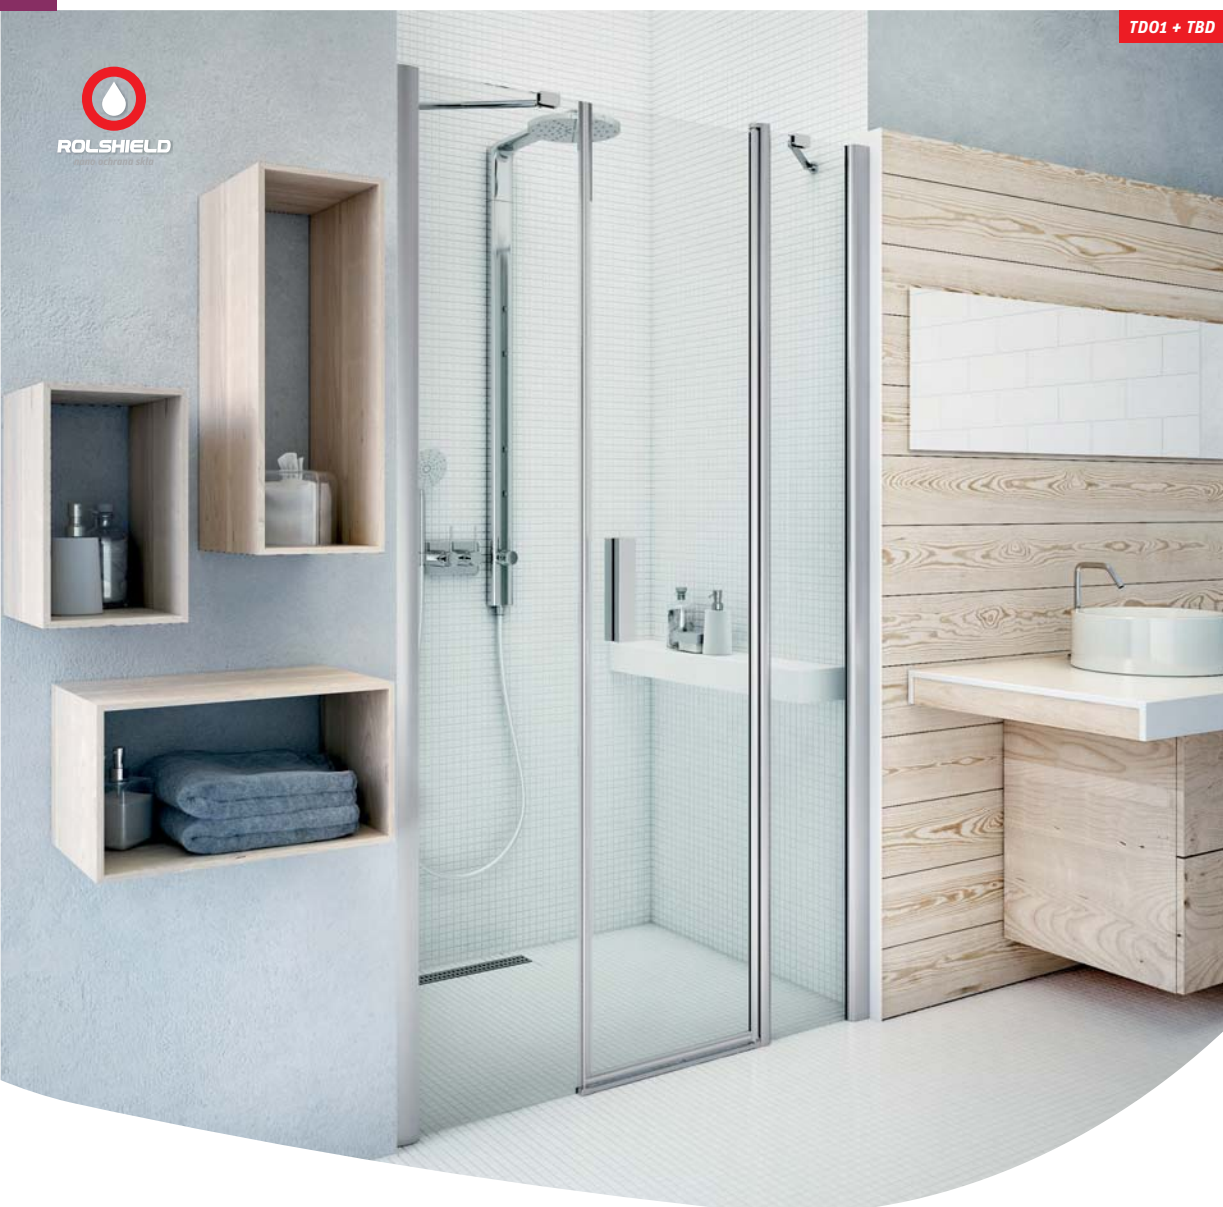

TOWER

Profil s kvalitným zdvihovým
mechanizmom pre ľahké otváranie

Vyrobené s presnosťou
a s dôrazom na detail

sprchovacie kúty | tower line

TBD

TYP	Objednávacie číslo	inštalačný rozmer (y)	výška (h)	šírka dverí (c)	PROFIL	VÝPLŇ	spôsob dodania	CENA bez DPH
TBD/240	744-0180000-00-02	212-237	2008*	—	brillant	transparent	0	152 €
TBD/440	744-0380000-00-02	412-437	2008*	—	brillant	transparent	0	175 €
TBD/640	744-0580000-00-02	612-637	2008*	—	brillant	transparent	0	215 €
TBD/740	744-0680000-00-02	712-737	2008*	—	brillant	transparent	0	228 €

TBD atypické vyhotovenie

TYP	šírka (y)	výška (h)	PROFIL	VÝPLŇ	spôsob dodania	CENA bez DPH
TBD	do 1000 mm	do 2000 mm	brillant	transparent	Z	296 €
TBD	do 1000 mm	do 2000 mm	brillant	intimglass*	Z	436 €
TBD	do 1000 mm	do 2000 mm	brillant	chinchilla	Z	319 €
TBD	do 1000 mm	do 2000 mm	brillant	rauch	Z	319 €
TBD	do 1000 mm	do 2000 mm	brillant	satínato	Z	342 €

* s vyhotovením INTIMGLASS treba rozlišovať LAVÉ a PRAVÉ vyhotovenie

Pevná vzpera zabezpečujúca perfektnú stabilitu sprchovacej zásteny

Zvoľte si rozmer sprchovacieho kúta podľa svojho želania. Zakúpením tejto variabilnej bočnice vytvoríte zo štandardných dverí TDO1 alebo TCO1 dvere do niky.