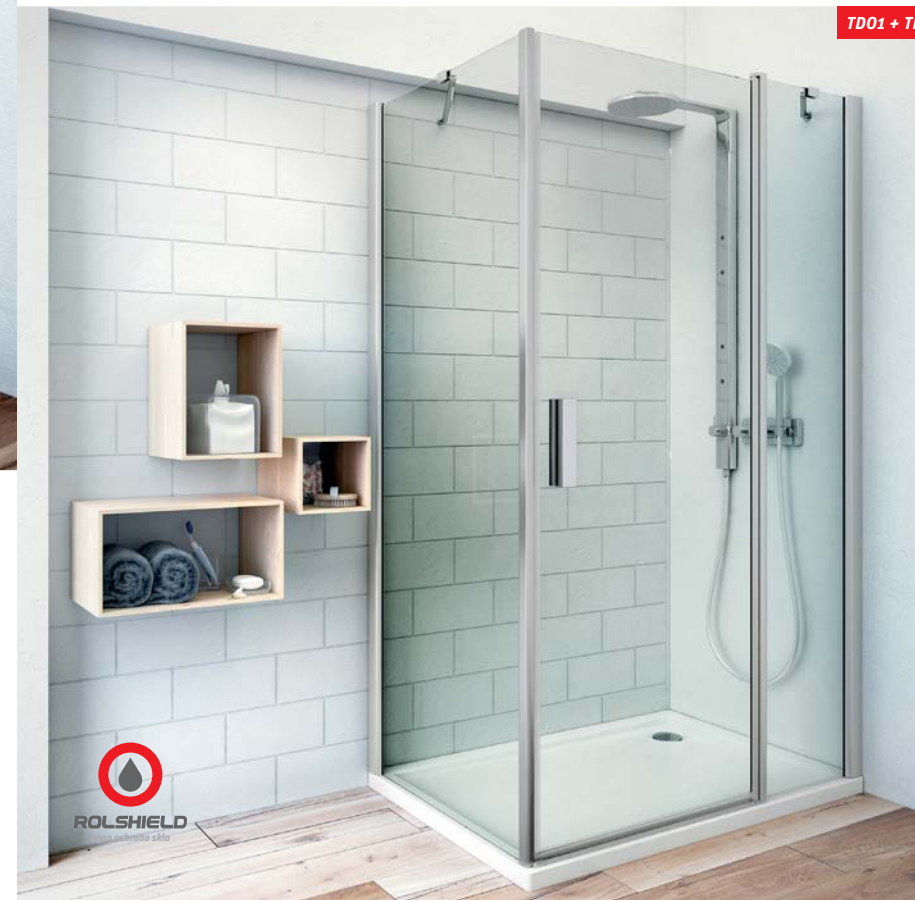

TDO1 + TB

obdĺžnikový sprchovací kút s jednokrídlovými otváracími dverami a pevnou stenou

■ univerzálne
LAVÉ i PRAVÉ vyhotovenie

■ štvorcové alebo obdĺžnikové riešenie

6 mm ESG Bezpečnostné sklo
Transparent O2 / Intimglass 20

Farba profilu
Brillant OO / Striebro (elox) O1

TDO1 + TB