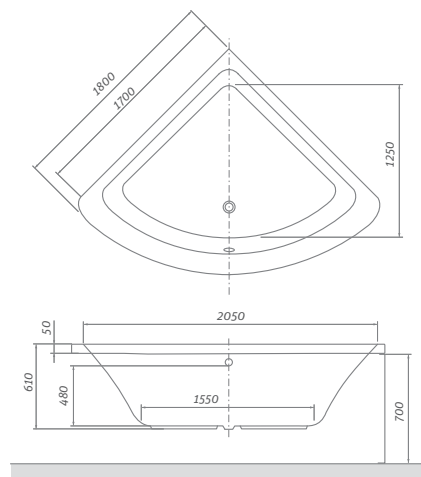

TYP	Objednávacie číslo	rozmery (mm)	spôsob dodania	CENA bez DPH
ČELNÝ PANEL	9250001	výška = 700	S	258 €