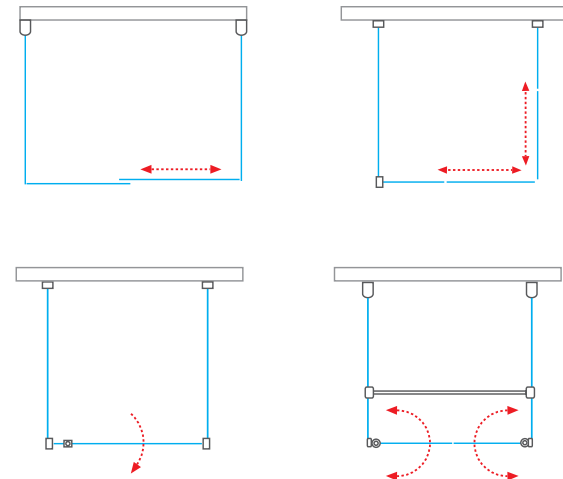

„U“ KABINY

Štandardne je možné objednávať pre riešenie sprchových kabín v tvare „U“ posuvné dvere s bočnou stenou zo sérií KINEDOOR a AMBIENT LINE. V prípade požiadavky na vyhotovenie „U“ kabíny v ostatných produktových radách napríklad TOWER LINE, EXCLUSIVE LINE alebo PROXIMA LINE neváhajte kontaktovať naše obchodné oddelenie s dopytom. Radi Vám ponúkneme riešenie priamo na mieru podľa vašich potrieb.

NASTAVOVACIE PROFILY

Umožňujú riešiť stavebné nerovnosti bez toho, aby ste si museli nechať vyrábať atypickú sprchovú zástenu.

HITECH LINE
celá séria
ELEGANT LINE
celá séria
TOWER LINE
modely:
TR2, TDXX, TB

TOWER LINE
modely:
TR1, TCXX,
TZNL(P)1
TZOL(P)1

TOWER LINE
TCN1, TDN1,
TZNL(P)1

PROXIMA LINE
modely:
PXD01N, PXD2N

LEGA LIFT LINE
celá séria

LEGA LINE
modely:
LLR2, LLS2, LLD01,
LLD02, LLD2, LLB

LEGA LINE
model:
PD3N

SANIPRO LINE
modely:
LD3, LSB

PRODUKTOVÁ SÉRIA	TYP	šírka nastavenia	farba profilu	dĺžka (výška) profilu	Objednávacie číslo	CENA bez DPH
HITECH LINE, ELEGANT LINE TOWER LINE (TR2, TDXX)	EASY INSTALL	10 mm	brillant	2000 mm	P3061	20 €
		10 mm	striebro	2000 mm	P3062	16 €
TOWER LINE (TB)	EASY INSTALL	10 mm	brillant	1991 mm	P3533	20 €
		10 mm	striebro	1991 mm	P3534	16 €
TOWER LINE (TR1, TCXX, TZNL(P)1, TZOL(P)1)	STENOVÝ TOWER	10 mm	brillant	2000 mm	P3063	20 €
		10 mm	striebro	2000 mm	P3064	16 €
TOWER LINE (TCN1, TDN1, TZNL(P)1)	PROFIL NIKA	25 mm	brillant	1989 mm	P5096	20 €
		25 mm	striebro	1989 mm	P5097	16 €
PROXIMA LINE (PXD01N, PXD2N)	STENOVÝ PROXIMA	20 mm	brillant	2000 mm	P5092	16 €
LEGA LIFT LINE (LZD01, LZC01, LZR2, LZC2)	STENOVÝ LEGA LIFT	25 mm	brillant	1948 mm	P4066	20 €
LEGA LIFT LINE (LZB, LZ)	STENOVÝ LEGA LIFT	25 mm	brillant	1937 mm	P4067	20 €
LEGA LINE (celá séria)	STENOVÝ LEGA	15 mm	brillant	1900 mm	P5093	16 €
		15 mm	biela	1900 mm	P5094	13 €
LEGA LINE (PD3N)	STENOVÝ PD3N	13 mm	brillant	1900 mm	P5095	16 €
		13 mm	biela	1900 mm	P4055	13 €
projektová riešenia - LD3, LSB	STENOVÝ LD3, LSB	10 mm	biela	1800 mm	P2376	13 €

pozn.
odporúčaný maximálny počet nastavovacích profilov podľa vyššie uvedených náčrtov (jeden, dva, príp. tri profily znázornené červenou farbou)

Profily a výplne sprchových kútov

- profily sprchových kútov v 4 farbách
- vyberajte z 8 typov výplní
- ochrana skla ROLSHIELD s TÜV certifikátom
- bezpečnostné sklo 3, 4, 5, 6 a 8 mm
- pre každý sprchový kút možnosť inej výplne