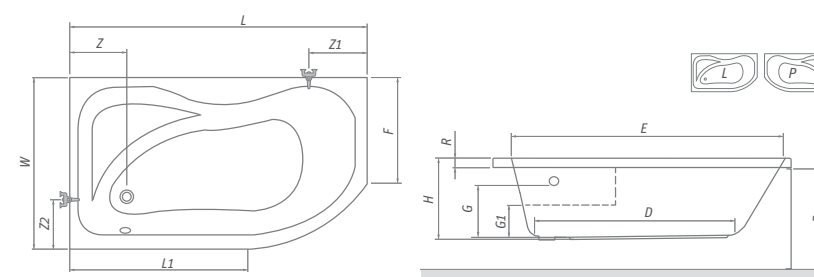

odporúčané
príslušenstvo nožičky
EXCLUSIVE str. 147

TZVL(P)2, TV1, TV2, SWING,
PXV1, SCREEN MINI

TYP	Objednávacie číslo	rozmery (mm)	objem (l)	spôsob dodania	CENA bez DPH
ACTIVA 150 (L)	8410000	1500x900	200	S	284 €
ACTIVA 150 (P)	8400000	1500x900	200	S	284 €
ACTIVA 160 (L)	8430000	1600x900	210	S	291 €
ACTIVA 160 (P)	8420000	1600x900	210	S	291 €
ACTIVA 170 (L)	8170000	1700x900	280	S	340 €
ACTIVA 170 (P)	8180000	1700x900	280	S	340 €

TYP	Objednávacie číslo	rozmery (mm)	spôsob dodania	CENA bez DPH
ČELNÝ PANEL 150	8400001	výška = 580	S	175 €
ČELNÝ PANEL 160	8420001	výška = 580	S	178 €
ČELNÝ PANEL 170	8170001	výška = 580	S	191 €

Panel
k vani ACTIVA

ACTIVA	L	W	H	G	G1	D	R	P	L1	E	F	Z	Z1	Z2
1500x900	1500	900	465	330	240	1000	45	580	800	1430	570	210	340	230
1600x900	1600	900	465	330	240	1200	45	580	850	1500	570	210	340	230
1700x900	1700	900	475	330	240	1250	45	580	950	1570	570	210	340	230