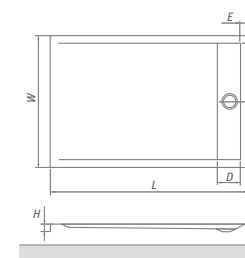

INTEGRO

obdĺžniková akrylátová sprchovacia vanička s integrovaným krytom sifónu vyrobeným z leštenej antikorovej ocele

INTEGRO	L	W	H	S	D	E	Ø
1200×900	1200	900	50	450	155	50	90
1400×900	1400	900	50	450	155	50	90
1500×900	1500	900	50	450	155	50	90

TYP	Objednávacie číslo	rozmery (mm)	spôsob dodania	CENA bez DPH
INTEGRO - 1200	8000169	1200×900×50	S	241 €
INTEGRO - 1400	8000170	1400×900×50	S	267 €
INTEGRO - 1500	8000171	1500×900×50	S	274 €