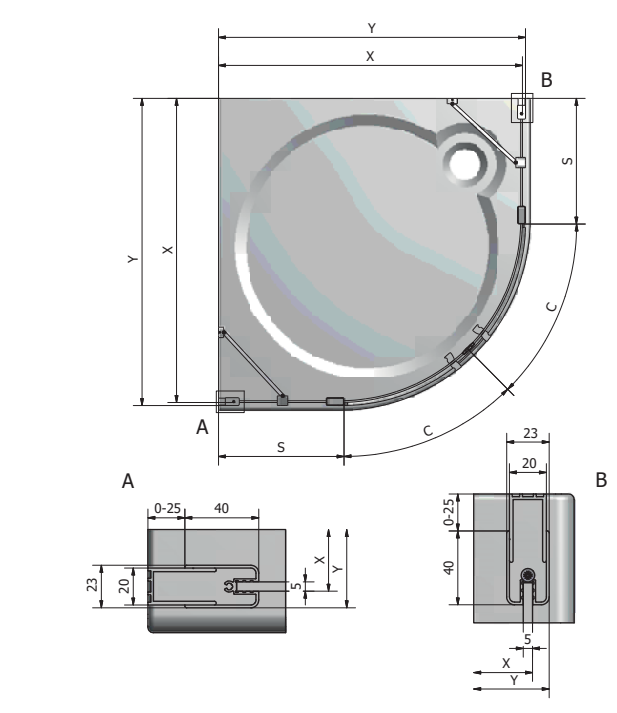

LZR2

Rozmerové označenie	X (mm)	Y (mm)	C (mm)	S (mm)
800	758-783	767-792	395	243-268
900	858-883	867-892	395	343-368
1000	958-983	967-992	395	443-468