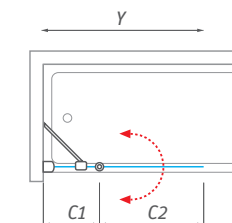

ACTIVA NEO

priestranná asymetrická rohová vaňa

150 x 90 / 160 x 90 / 170 x 90

Nový dizajn vane ACTIVA NEO poskytuje maximálny priestor a ako jediná na trhu prináša pohodlný kúpeľ aj do menších kúpeľní!

Teraz ako NOVINKA
2 ks luxusných chrómových madiel
v základnej cene ZADARMO!

odporúčané príslušenstvo nožičky EXCLUSIVE str. 147

BVP(L)2

TYP	Objednávacie číslo	rozmery (mm)	objem (l)	spôsob dodania	CENA bez DPH
ACTIVA NEO 150 (L)	9840100	1500x900	210	S	277 €
ACTIVA NEO 150 (P)	9850100	1500x900	210	S	277 €
ACTIVA NEO 160 (L)	9860100	1600x900	215	S	284 €
ACTIVA NEO 160 (P)	9870100	1600x900	215	S	284 €
ACTIVA NEO 170 (L)	9880100	1700x900	230	S	330 €
ACTIVA NEO 170 (P)	9890100	1700x900	230	S	330 €

TYP	Objednávacie číslo	rozmery (mm)	spôsob dodania	CENA bez DPH
ČELNÝ PANEL 150	9840001	výška = 570	S	185 €
ČELNÝ PANEL 160	9860001	výška = 570	S	191 €
ČELNÝ PANEL 170	9880001	výška = 570	S	201 €

ACTIVA NEO	L	W1	W	H	G	D	R	P	L1	E	F	Z	Z1	Z2
1500x900	1500	900	800	460	350	1000	40	570	850	1380	560	530	300	550
1600x900	1600	900	800	460	350	1100	40	570	980	1480	560	530	300	550
1700x900	1600	900	800	460	350	1150	40	570	1060	1580	560	530	300	550

Rozmery:

vane / akrylátové

ACTIVA NEO SEAT vaňa s integrovaným sklopným sedadlom

TYP	Objednávacie číslo	rozmery (mm)	spôsob dodania	CENA bez DPH
ACTIVA NEO SEAT 150 (L)	9840050	1500x900	0	496 €
ACTIVA NEO SEAT 150 (P)	9850050	1500x900	0	496 €
ACTIVA NEO SEAT 160 (L)	9860050	1600x900	0	502 €
ACTIVA NEO SEAT 160 (P)	9870050	1600x900	0	502 €
ACTIVA NEO SEAT 170 (L)	9880050	1700x900	0	552 €
ACTIVA NEO SEAT 170 (P)	9890050	1700x900	0	552 €

BVL(P)2 vaňová zástena s poličkou a praktickým háčikom