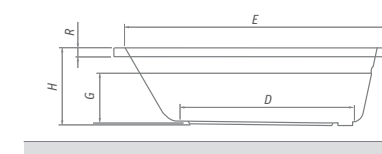

KUBIC NEO	L	W	H	G	D	R	S	E	F	Z
1200×700	1200	700	435	330	670	40	400	1060	560	290
1300×700	1300	700	435	330	770	40	400	1160	560	290

odporúčané príslušenstvo nožičky EXCLUSIVE str. 147

TV1, TV2, SWING, PXV1, SCREEN MINI