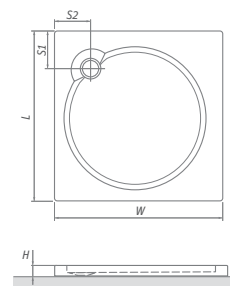

DREAM FLAT	L	W	H	S1	S2	W1	R	Ø
800×800	800	800	60	230	170	250	550	60
900×900	900	900	60	230	190	350	550	60

ALOHA FLAT	L	W	H	S1	S2	Ø
800×800	800	800	60	200	195	60
900×900	900	900	60	185	180	60

štvrtkruhová sprchovacia vanička z koextrudovanej škrupiny s nosičom GREENSIR s vyhotovením FLAT