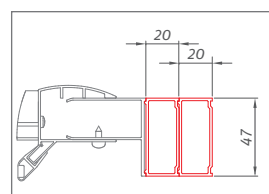

PROXIMA LINE
modely:
PXD01N, PXD2N