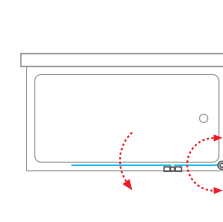

TZVL2

vaňová zástena sklápacia
s otočným stenovým systémom

TV2

vaňová zástena obojstranne
otvárateľná s pevnou časťou

TV1

vaňová zástena obojstranne otvárateľná

6 mm ESG Bezpečnostné sklo
Transparent O2

Farba profilu
Brillant OO / Striebro (elox) O1

TV2

vaňové zásteny | sklápacie

TZVL(P)2

h* - výška vaňovej zásteny vrátane kotviacích elementov

TYP	Objednávacie číslo	inštalčný rozmer (y)	výška (h)	šírka (c1)	šírka (c2)	PROFIL	VÝPLŇ	spôsob dodania	CENA bez DPH
TZVL2/1000	742-100000L-00-02	990-1005	1400*	420	520	brillant	transparent	0	439 €
TZVP2/1000	742-100000P-00-02	990-1005	1400*	420	520	brillant	transparent	0	439 €
TZVL2/1100	742-110000L-00-02	1090-1105	1400*	470	570	brillant	transparent	0	466 €
TZVP2/1100	742-110000P-00-02	1090-1105	1400*	470	570	brillant	transparent	0	466 €
TZVL2/1200	742-120000L-00-02	1190-1205	1400*	520	620	brillant	transparent	0	496 €
TZVP2/1200	742-120000P-00-02	1190-1205	1400*	520	620	brillant	transparent	0	496 €

TV2

h* - výška vaňovej zásteny vrátane kotviacích elementov

TYP	Objednávacie číslo	inštalčný rozmer (y)	výška (h)	šírka (c1)	šírka (c2)	PROFIL	VÝPLŇ	spôsob dodania	CENA bez DPH
TV2	732-9700000-00-02	970-980	1427*	430	540	brillant	transparent	S	274 €

TV1

TZVL2

Dverné pánty sú na vnútornej strane zapustené v jednej rovine so sklom, pre väčšie pohodlie pri čistení

Profil s kvalitným zdvihovým mechanizmom pre ľahké otváranie

TZVL(P)2 atypické vyhotovenie

TYP	šírka (y)	výška (h)	PROFIL	VÝPLŇ	spôsob dodania	CENA bez DPH
TZVL(P)2	do 1600 mm	do 1500 mm	brillant	transparent	Z	644 €
TZVL(P)2	do 1600 mm	do 1500 mm	brillant	chinchilla	Z	694 €
TZVL(P)2	do 1600 mm	do 1500 mm	brillant	rauch	Z	694 €
TZVL(P)2	do 1600 mm	do 1500 mm	brillant	satinato	Z	743 €

TV2 atypické vyhotovenie