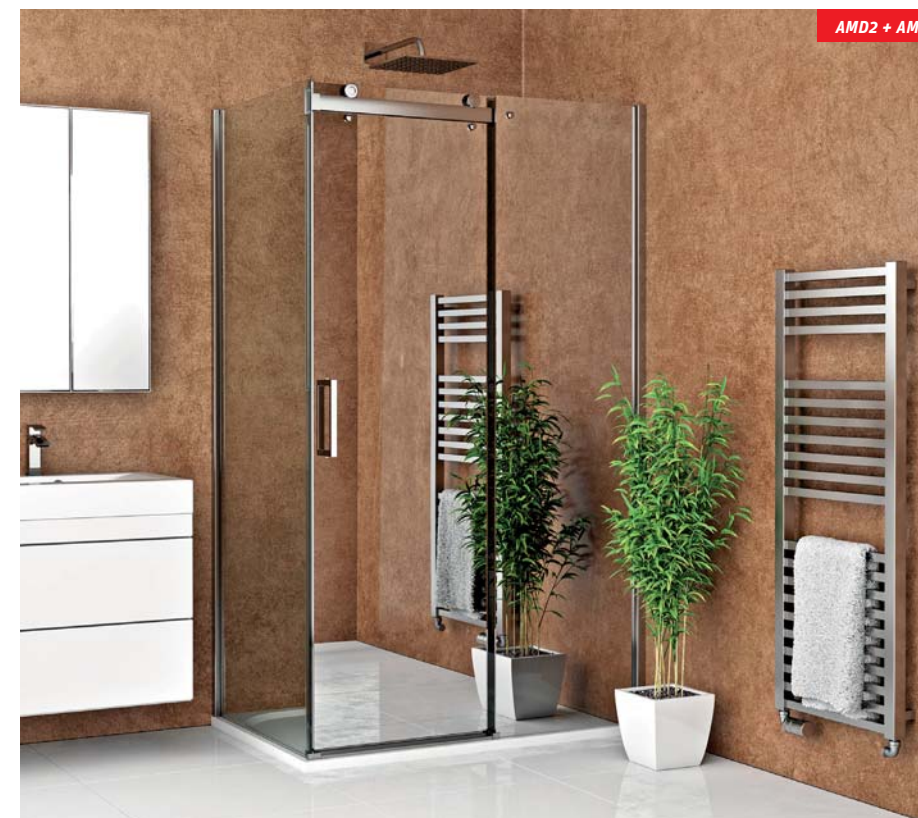

AMD2 + AMB

Nerezové ložiskové pojazdy

Prahové komponenty pre dokonalú tesnosť

Masívne multifunkčné držiadlo

AMD2 + AMB

AMBIENT LINE Vám teraz prináša zrkadlový lesk do Vašej kúpeľne

**mirror effect**  
inštrukcie pre objednanie produktov s úpravou „MIRROR EFFECT“ nájdete na strane 31