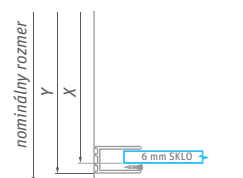

**Produkty zo série ELEGANT NEO vám umožnia využiť sériovo vyrábané rozmery v uzavretom rade nominálnych rozmerov od 700 do 1200 mm.**

**UPOZORNENIE:**

Nominálne rozmery sprchovacích zariadení sú určené k INŠTALÁCII NA VANIČKU a montujú sa vždy s odsadením od okraja vaničky. Pri INŠTALÁCII NA DLAŽBU tak hrozí, že rozmer sprchovacej zásteny bude menší než nameraná šírka dlažby. Je potrebné sa riadiť tabuľkami rozmerov, ktoré sú uvedené v montážnych návodoch alebo na [www.roltechnik.sk](http://www.roltechnik.sk)