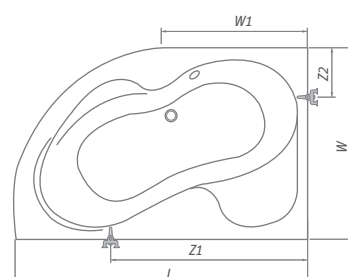

CLASSIC PRO

obdĺžniková akrylátová vaňa

150 x 70 / 160 x 70 / 170 x 70

TYP	Objednávacie číslo	rozmery (mm)	objem (l)	spôsob dodania	CENA bez DPH
CLASSIC PRO 150	9040000	1500x700	150	S	139 €
CLASSIC PRO 160	9050000	1600x700	160	S	145 €
CLASSIC PRO 170	9060000	1700x700	170	S	158 €

CLASSIC PRO	L	W	H	G	D	R	S	E	F	Z
1500x700	1500	695	390	295	1080	35	450	1350	555	235
1600x700	1600	695	395	300	1170	35	440	1435	545	230
1700x700	1700	700	390	295	1240	35	420	1540	540	250

EXC odporúčané príslušenstvo nožičky EXCLUSIVE str. 147

SCREEN, SCREEN PRO

SCREEN PRO

vaňová zástena obojstranne otvárateľná

4 mm ESG Bezpečnostné sklo Transparent

Farba profilu Biela

TYP	Objednávacie číslo	šírka (mm)	výška (mm)	PROFIL	VÝPLŇ	spôsob dodania	CENA bez DPH
SCREEN PRO	4000688	810	1400	biela	transparent	S	108 €

univerzálne ĽAVÉ a PRAVÉ vyhotovenie

EXC odporúčané príslušenstvo nožičky EXCLUSIVE str. 147

PXV1, SCREEN MINI

150 x 100 / 160 x 100

asymetrická rohová akrylátová vaňa

TULLIP

TYP	Objednávacie číslo	rozmery (mm)	objem (l)	spôsob dodania	CENA bez DPH
TULLIP 150 (L)	5157000	1500x1000	200	S	228 €
TULLIP 150 (P)	5158000	1500x1000	200	S	228 €
TULLIP 160 (L)	5159000	1600x1000	210	S	248 €
TULLIP 160 (P)	5161000	1600x1000	210	S	248 €

Panel k vani TULLIP

TYP	Objednávacie číslo	rozmery (mm)	spôsob dodania	CENA bez DPH
ČELNÝ PANEL 150 (L)	5157002	výška = 570	S	132 €
ČELNÝ PANEL 150 (P)	5157001	výška = 570	S	132 €
ČELNÝ PANEL 160 (L)	5159002	výška = 570	S	135 €
ČELNÝ PANEL 160 (P)	5159001	výška = 570	S	135 €

TULLIP	L	W	H	G	W1	D	R	P	E	Z1	Z2
1500x1000	1500	1000	460	330	700	1100	35	570	1390	1050	350
1600x1000	1600	1000	460	335	700	1200	35	570	1490	1120	350

vane / projektové riešenia

SCREEN

vaňová zástena obojstranne otvárateľná

6 mm ESG Bezpečnostné sklo Potlač

Farba profilu Biela