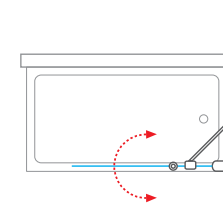

TV2 - univerzálne LAVÉ a PRAVÉ vyhotovenie