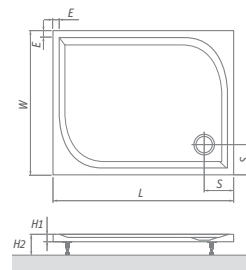

RECTAN-M

obdĺžniková sprchovacia vanička z liateho mramoru

ceny sú uvedené vrátane 5 ks nastaviteľných nožičiek