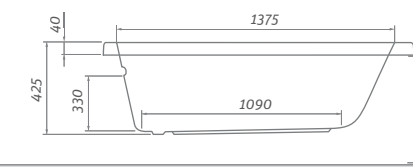

EVA SIDE

TYP	Objednávacie číslo	rozmery (mm)	objem (l)	spôsob dodania	CENA bez DPH
EVA SIDE 150x80 (L)	9780000	1500x800	200	S	208 €
EVA SIDE 150x80 (P)	9790000	1500x800	200	S	208 €

TYP	Objednávacie číslo	rozmery (mm)	spôsob dodania	CENA bez DPH
ČELNÝ PANEL 150 (L)	9780001	výška = 540	S	72 €
ČELNÝ PANEL 150 (P)	9790001	výška = 540	S	72 €
BOČNÝ PANEL 55	9780002	výška = 540	S	89 €

vaňa EVA SIDE s čelným a bočným panelom