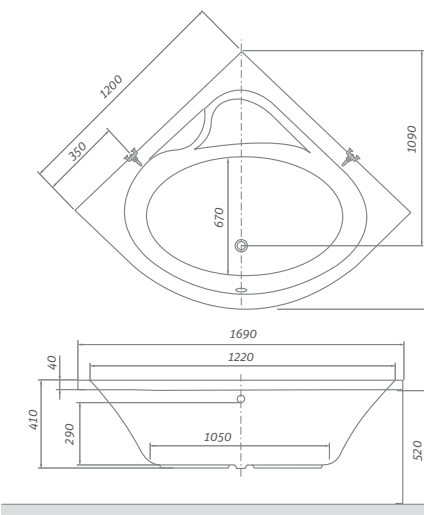

TYP	Objednávacie číslo	rozmery (mm)	objem (l)	spôsob dodania	CENA bez DPH
FLORA NEO 120×120	9590000	1200×1200	140	S	238 €

TYP	Objednávacie číslo	rozmery (mm)	spôsob dodania	CENA bez DPH
ČELNÝ PANEL 120	9590001	výška = 520	S	162 €

Panel k vani FLORA NEO