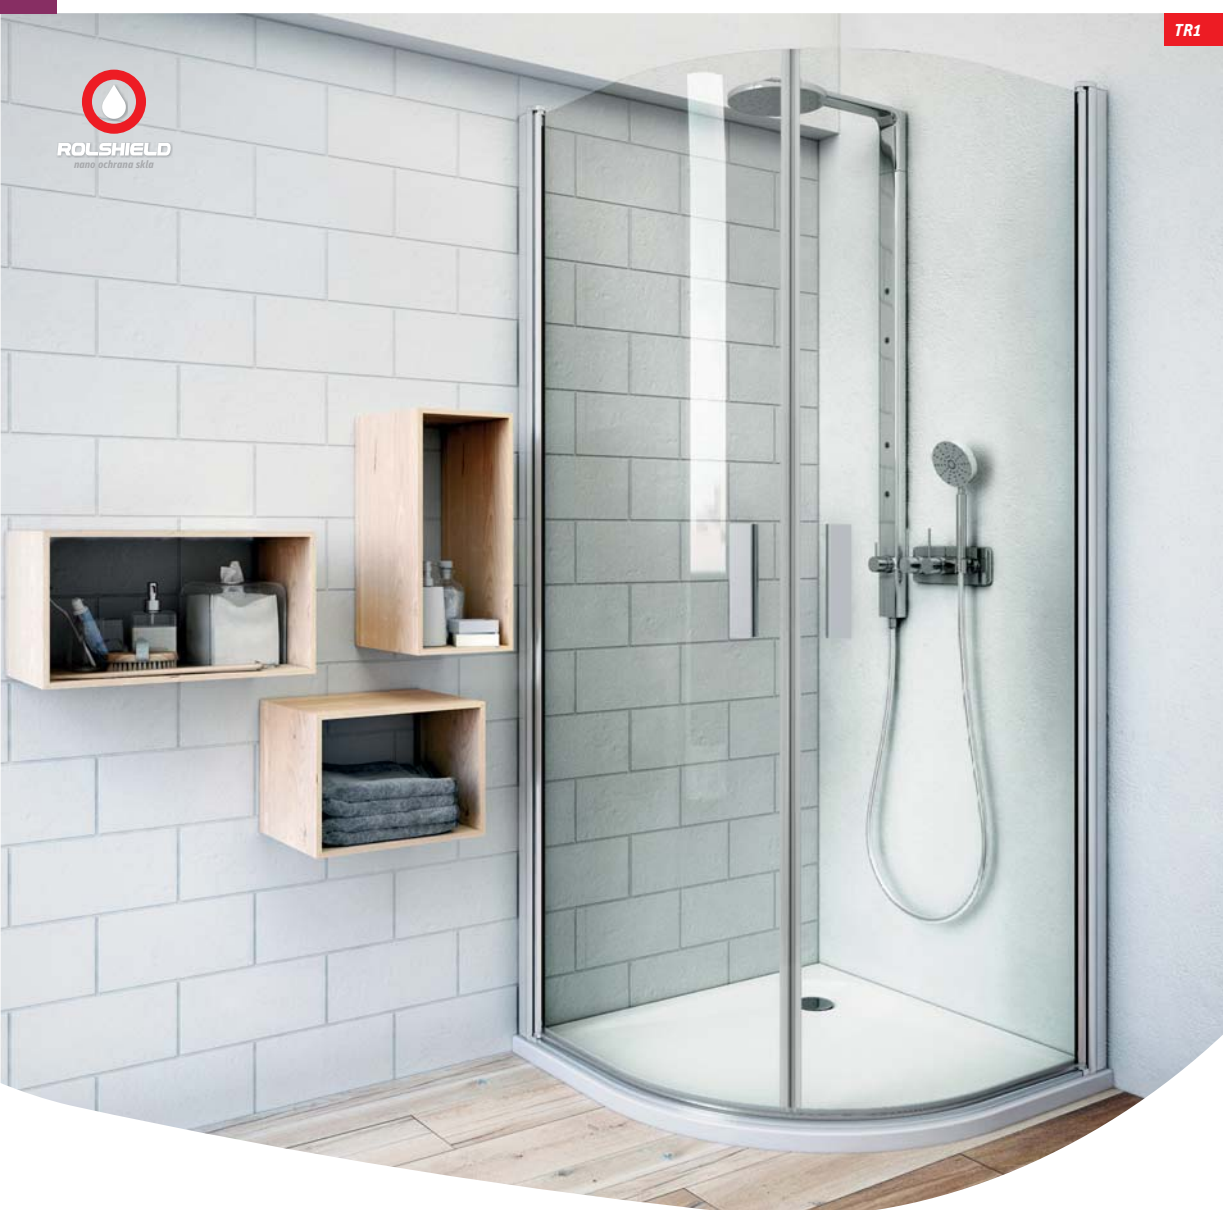

TR1

TR1

TR2

TR2 Light