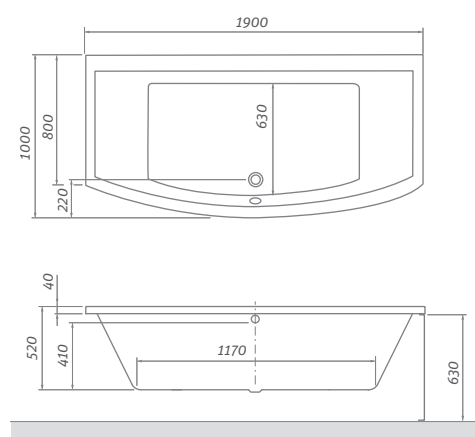

MODENA

špeciálna akrylátová vaňa

190 x 100

TYP	Objednávacie číslo	rozmery (mm)	objem (l)	spôsob dodania	CENA bez DPH
MODENA	8770000	1900x1000	250	S	588 €

TYP	Objednávacie číslo	rozmery (mm)	spôsob dodania	CENA bez DPH
ČELNÝ PANEL	8770001	1900x630	S	181 €
BOČNÝ PANEL PRAVÝ	8770002	1000x630	S	102 €
BOČNÝ PANEL LAVÝ	8770003	1000x630	S	102 €

Panely k vani MODENA