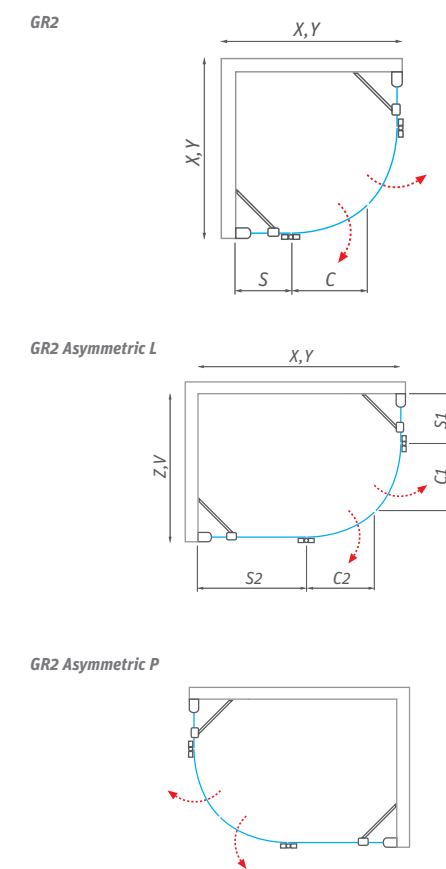

**UPOZORNENIE:**  
Nominálne rozmery sprchovacích zásten sú určené k INŠTALÁCII NA VANIČKU a montujú sa vždy s odsadením od okraja vaničky. Pri INŠTALÁCII NA DLAŽBU tak hrozí, že rozmer sprchovacej zásteny bude menší než nameraná šírka dlažby. Je potrebné sa riadiť tabuľkami rozmerov, ktoré sú uvedené v montážnych návodoch alebo na [www.roltechnik.sk](http://www.roltechnik.sk)