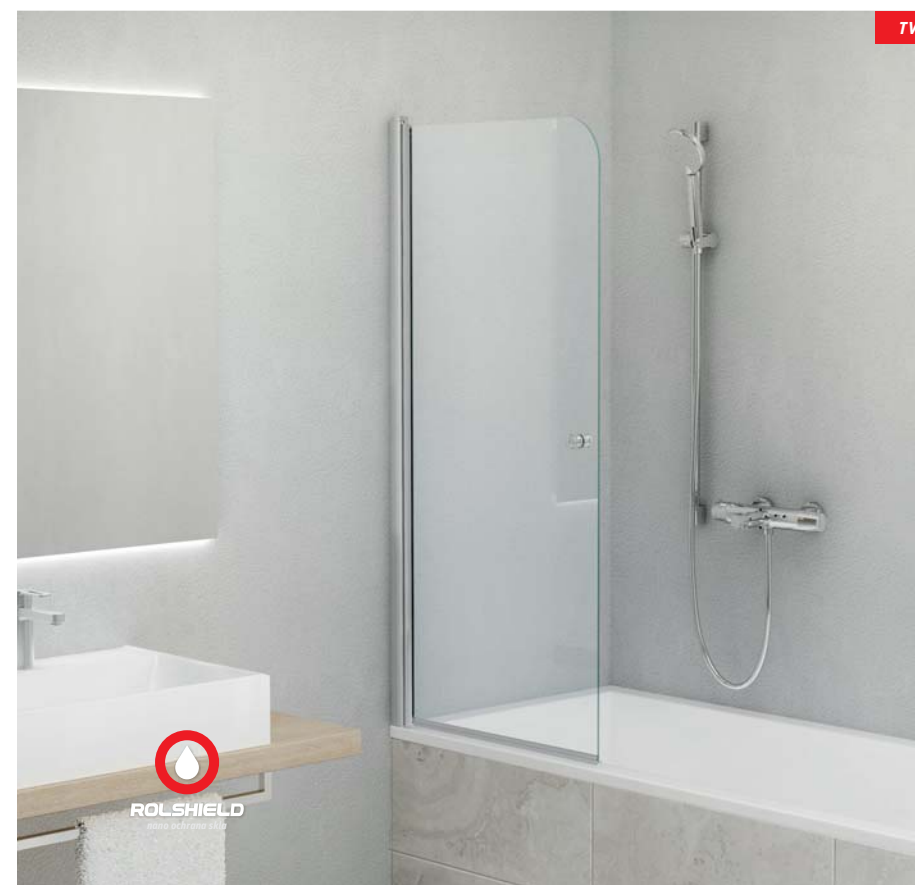

## TV2

h\* - výška vaňovej zásteny vrátane kotviacích elementov

TYP	Objednávacie číslo	inštalčný rozmer (y)	výška (h)	šírka (c1)	šírka (c2)	PROFIL	VÝPLŇ	spôsob dodania	CENA bez DPH
TV2	732-9700000-00-02	970-980	1427*	430	540	brillant	transparent	S	274 €