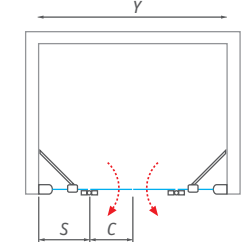

GDN2

sprchové dvere dvojkřídlové na inštaláciu do niky

GDNL1

sprchové dvere jednokřídlové na inštaláciu do niky

- povrchová úprava skla ROLSHIELD
- štandardná výška 2 000 mm

6+8 mm ESG Bezpečnostné sklo
Transparent O2
6 mm dverné sklo + 8 mm pevné sklo

Farba profilu
Brillant OO

Masívne vyhotovenie a čistý dizajn držadla kladú dôraz na luxusný vzhľad sprchovacieho kúta

Vzpera s teleskopickou funkciou (dĺžka vzpery - max. 150 cm)

EASY INSTALL rohový profil pre napojenie s bočnou stenou UB

sprchovacie kúty | elegant line

GDN2 sprchové dvere dvojkřídlové

h* - výška sprchovacieho kúta vrátane kotviacích elementov

TYP	Objednávacie číslo	inštalovaný rozmer (y)	výška (h)	šířka dverí (c)	šířka bočnice (s)	PROFIL	VÝPLŇ	spôsob dodania	CENA bez DPH
GDN2/1100	138-1100000-00-02	1060-1110	2017*	355	175-200	brillant	transparent	0	760 €
GDN2/1200	138-1200000-00-02	1160-1210	2017*	405	175-200	brillant	transparent	0	793 €
GDN2/1300	138-1300000-00-02	1260-1310	2017*	405	225-250	brillant	transparent	0	826 €
GDN2/1400	138-1400000-00-02	1360-1410	2017*	505	175-200	brillant	transparent	0	859 €
GDN2/1500	138-1500000-00-02	1460-1510	20127*	505	225-250	brillant	transparent	0	912 €

UB bočná stena

h* - výška sprchovacieho kúta vrátane kotviacích elementov

TYP	Objednávacie číslo	inštalovaný rozmer (y)	výška (h)	šířka dverí (c)	PROFIL	VÝPLŇ	spôsob dodania	CENA bez DPH
UB/800	729-8000000-00-02	775-810	2025*	-	brillant	transparent	0	343 €
UB/900	729-9000000-00-02	875-910	2025*	-	brillant	transparent	0	350 €
UB/1000	729-1000000-00-02	975-1010	2025*	-	brillant	transparent	0	367 €

GDNL1 sprchové dvere jednokřídlové

h* - výška sprchovacieho kúta vrátane kotviacích elementov