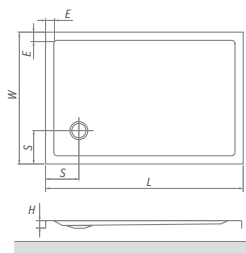

FLAT KVADRO

obdĺžniková akrylátová sprchovacia vanička