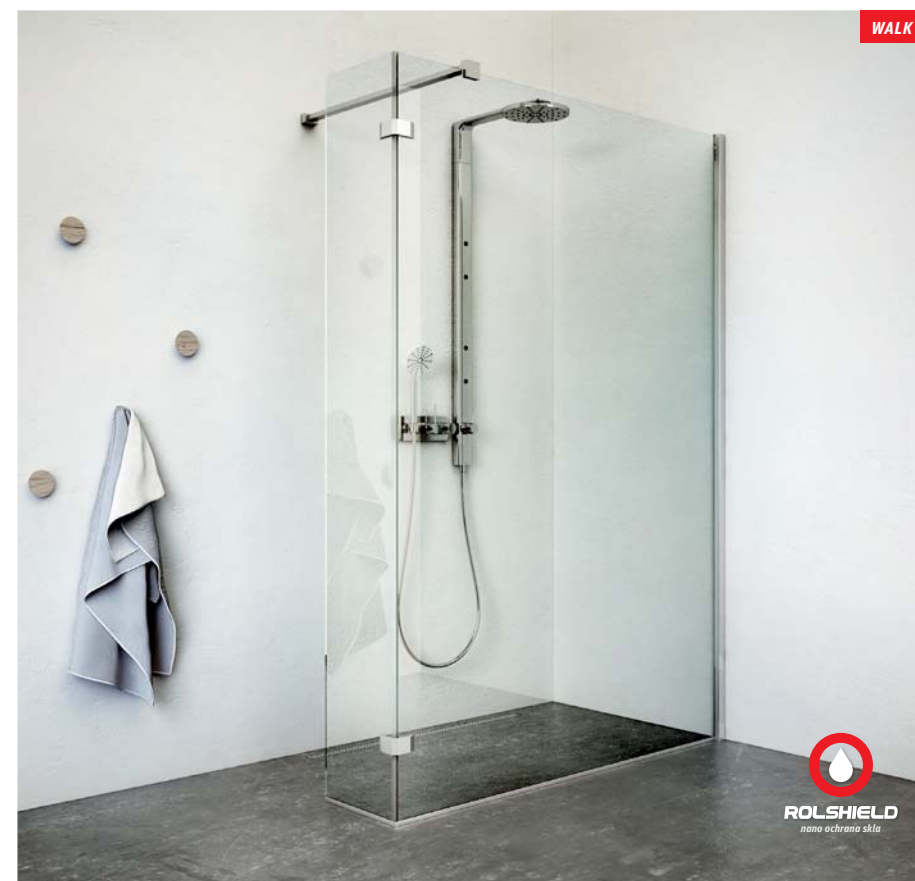

WALK A

WALK C

Užite si pohodlie voľného priestoru

WALK A

X: 1000 / 1200 / 1400 / 1500

WALK B

X: 1000 / 1200 / 1400 / 1500
Y: 800 / 900 / 1000

WALK C

X: 900 / 1000 / 1200 / 1400 / 1500

mirror effect

príplatok za 1ks skla podľa menovitého rozmeru skla

MIRROR EFFECT / rozmer skla	spôsob dodania	CENA bez DPH
MIRROR EFFECT rozmer skla: 0 – 500 mm	Z	95 €
MIRROR EFFECT rozmer skla: 501 – 1000 mm	Z	286 €
MIRROR EFFECT rozmer skla: 1001 – 1500 mm	Z	413 €

pre určenie rozmeru skla je rozhodujúci menovitý rozmer produktu napr. WALK G / 1100 = rozmer skla 1100

tyč vzpery

v prípade, že sa rozhodnete použiť vzperu dlhšiu, než je štandardná, je možné si objednať samostatne tyč vzpery v dĺžke 2 000 mm a táto si pri montáži zakrátiť na požadovanú dĺžku

TYP	PROFIL	Objednávacie číslo	Objednávacie číslo	CENA
			S	

WALK IN atypické vyhotovenie

TYP	šírka (y)	výška (h)	PROFIL	VÝPLŇ	spôsob dodania	CENA bez DPH
WALK A	do 1500 mm	do 2000 mm	brillant	transparent	Z	1 067 €
WALK B	do 1500 mm	do 2000 mm	brillant	transparent	Z	1 084 €
WALK C	do 1500 mm	do 2000 mm	brillant	transparent	Z	714 €
WALK A	do 1500 mm	od 2001 do 2400 mm	brillant	transparent	Z	1 388 €
WALK B	do 1500 mm	od 2001 do 2400 mm	brillant	transparent	Z	1 409 €
WALK C	do 1500 mm	od 2001 do 2400 mm	brillant	transparent	Z	928 €

UPOZORNENIE:

Nominálne rozmery sprchovacích zásten sú určené k INŠTALÁCII NA VANIČKU a montujú sa vždy s odsadením od okraja vaničky. Pri INŠTALÁCII NA DLAŽBU tak hrozí, že rozmer sprchovacej zásteny bude menší než nameraná šírka dlažby. Je potrebné sa riadiť tabuľkami rozmerov, ktoré sú uvedené v montážnych návodoch alebo na www.roltechnik.sk