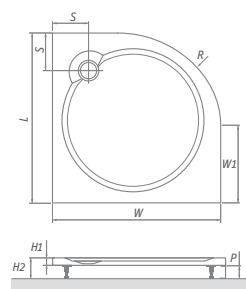

TYP	Objednávacie číslo	rozmery (mm)	spôsob dodania	CENA bez DPH	PANEL	Objednávacie číslo	CENA bez DPH
TAHITI-M 800	8000064	800×800×30, R550	S	181 €	čelný 800	8010069	46 €
TAHITI-M 900	8000065	900×900×30, R550	S	198 €	čelný 900	8010067	49 €
TAHITI-M 1000	8000082	1000×1000×30, R550	S	231 €	čelný 1000	8010074	62 €

TAHITI-M	L	W	H1	H2	W1	S	P	R	Ø
800×800	800	800	30	110-130	250	180	100	550	90
900×900	900	900	30	110-130	350	190	100	550	90
1000×1000	1000	1000	30	110-130	450	200	100	550	90