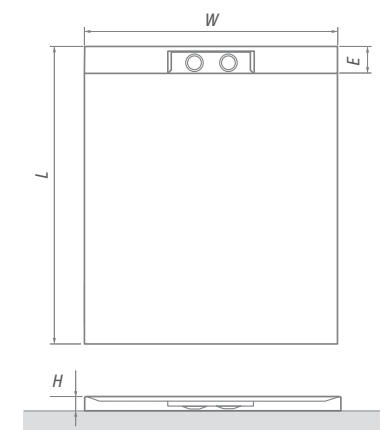

PRESTOL	L	W	H	E	Ø
1200×800	1200	800	35	97	2 × 60
1200×900	1200	900	35	97	2 × 60
1400×800	1400	800	35	97	2 × 60
1400×900	1400	900	35	97	2 × 60
1500×800	1500	800	35	97	2 × 60
1500×900	1500	900	35	97	2 × 60