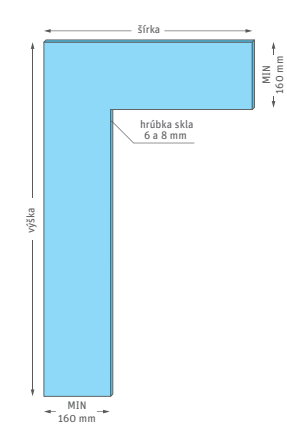

Limitné (minimálne) šírky skiel pre vyhotovenie s výrezom