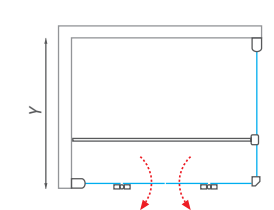

GDN2

sprchové dvere dvojkřídlové na inštaláciu do niky

GDNL1

sprchové dvere jednokřídlové na inštaláciu do niky

- povrchová úprava skla ROLSHIELD
- štandardná výška 2 000 mm

6+8 mm ESG Bezpečnostné sklo
Transparent O2
6 mm dverné sklo + 8 mm pevné sklo

Farba profilu
Brillant OO

Masívne vyhotovenie a čistý dizajn držadla kladú dôraz na luxusný vzhľad sprchovacieho kúta

Vzpera s teleskopickou funkciou (dĺžka vzpery - max. 150 cm)

EASY INSTALL rohový profil pre napojenie s bočnou stenou UB

sprchovacie kúty | elegant line

GDN2 sprchové dvere dvojkřídlové

h* - výška sprchovacieho kúta vrátane kotviacích elementov

TYP	Objednávacie číslo	inštalovaný rozmer (y)	výška (h)	šířka dverí (c)	šířka bočnice (s)	PROFIL	VÝPLŇ	spôsob dodania	CENA bez DPH
GDN2/1100	138-1100000-00-02	1060-1110	2017*	355	175-200	brillant	transparent	0	760 €
GDN2/1200	138-1200000-00-02	1160-1210	2017*	405	175-200	brillant	transparent	0	793 €
GDN2/1300	138-1300000-00-02	1260-1310	2017*	405	225-250	brillant	transparent	0	826 €
GDN2/1400	138-1400000-00-02	1360-1410	2017*	505	175-200	brillant	transparent	0	859 €
GDN2/1500	138-1500000-00-02	1460-1510	20127*	505	225-250	brillant	transparent	0	912 €

UB bočná stena

h* - výška sprchovacieho kúta vrátane kotviacích elementov

TYP	Objednávacie číslo	inštalovaný rozmer (y)	výška (h)	šířka dverí (c)	PROFIL	VÝPLŇ	spôsob dodania	CENA bez DPH
UB/800	729-8000000-00-02	775-810	2025*	-	brillant	transparent	0	343 €
UB/900	729-9000000-00-02	875-910	2025*	-	brillant	transparent	0	350 €
UB/1000	729-1000000-00-02	975-1010	2025*	-	brillant	transparent	0	367 €

GDNL1 sprchové dvere jednokřídlové

h* - výška sprchovacieho kúta vrátane kotviacích elementov