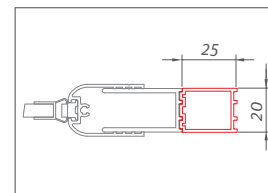

TOWER LINE
TCN1, TDN1,
TZNL(P)1