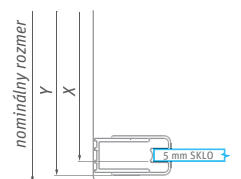

LZR2

štvrtkruhový sprchovací kút
s dvojkrídlovými otváracími dverami

- kvalitný zdvihový mechanizmus
- jednoduchý vstup prostredníctvom obojstranne otvárateľných dverí a to ako dovnútra tak aj von
- štandardná výška 1950 mm

5 mm ESG Bezpečnostné sklo
Transparent 02

Farba profilu
Brillant 00

LZR2

Hliníkový profil a čisté línie
prepožičiavajú tejto rade vzdušný
dizajn

Profil s kvalitným zdvihovým mechanizmom pre ľahké otváranie

Flexibilná vzpera umožňuje nastavenie rôznych uhlov
a rieši aj prípadné nerovnosti stien

LZR2

R - štandardný rádius R550, h* - výška sprchovacieho kúta vrátane kotviacich elementov

TYP	Objednávacie číslo	inštalačný rozmer (y)	výška (h)	šírka dverí (c)	šírka bočnice (s)	PROFIL	VÝPLŇ	spôsob dodania	CENA bez DPH
LZR2/800	225-8000000-00-02	767-792	1959*	395	243-268	brillant	transparent	S	548 €
LZR2/900	225-9000000-00-02	867-892	1959*	395	343-368	brillant	transparent	S	565 €
LZR2/1000	225-1000000-00-02	967-992	1959*	395	443-468	brillant	transparent	S	581 €

LZR2

UPOZORNENIE:

Nominálne rozmery sprchovacích zariadení sú určené k INŠTALÁCII NA VANIČKU a montujú sa vždy s odsadením od okraja vaničky. Pri INŠTALÁCII NA DLAŽBU tak hrozí, že rozmer sprchovacej zásteny bude menší než nameraná šírka dlažby. Je potrebné sa riadiť tabuľkami rozmerov, ktoré sú uvedené v montážnych návodoch alebo na www.roltechnik.sk

sprchovacie kúty / **lega lift** line

LZCN2

sprchové dvere dvojkrídlové
na inštaláciu do niky

- štandardný rozmer dverí od 800 do 1200 mm

5 mm ESG Bezpečnostné sklo
Transparent 02

Farba profilu
Brillant 00

LZCN2

LZCN2