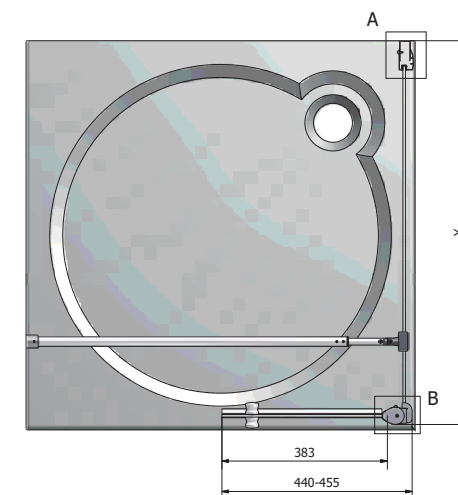

TOWER LINE

TCW1

Rozmerové označenie	Y (mm)
800	765-790
900	865-890
1000	965-990
1200	1165-1190
1400	1365-1390