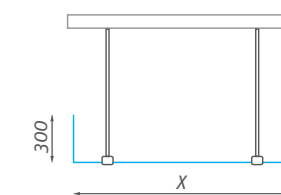

Užite si pohodlie voľného priestoru

WALK A

X: 1000 / 1200 / 1400 / 1500

WALK B

X: 1000 / 1200 / 1400 / 1500
Y: 800 / 900 / 1000