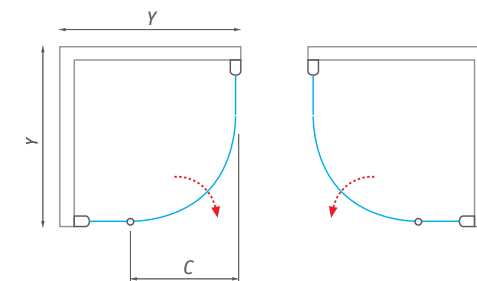

AUSTIN

štvrtkruhový sprchovací kút s jednokrídlovými otváracími dverami

6 mm ESG Bezpečnostné sklo **Potlač**

Farba profilu **Striebro**

TYP	Objednávacie číslo	inštalačný rozmer (y)	výška (h)	vstupný otvor (c)	PROFIL	VÝPLŇ	spôsob dodania	CENA bez DPH
AUSTIN 800	NO128	780-800	1950	590	striebro	potlač	S	277 €
AUSTIN 900	NO018	880-900	1950	590	striebro	potlač	S	297 €

R - štandardný rádius R550
univerzálne LAVÉ aj PRAVÉ otváranie