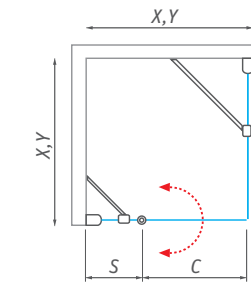

TDO1 + TDO1

štvorcový sprchovací kút
s dvojkrídlovými otváracími dverami

- kvalitný zdvihový mechanizmus je základnou podmienkou kvalitného otvárania dverí
- perfektná tesnosť a dlhá životnosť

6 mm ESG Bezpečnostné sklo
Transparent O2

Farba profilu
Brillant OO / Striebro (elox) O1

TDO1 sprchové dvere jednokrídlové

h* - výška sprchovacieho kúta vrátane kotviacich elementov

TYP	Objednávacie číslo	inštalačný rozmer (y)	výška (h)	šírka dverí (c)	šírka bočnice (s)	PROFIL	VÝPLŇ	spôsob dodania	CENA bez DPH
TDO1/800	724-8000000-00-02	775-790	2019*	450	295-320	brillant	transparent	S	320 €
TDO1/800	724-8000000-01-02	775-790	2019*	450	295-320	striebo	transparent	O	287 €
TDO1/900	724-9000000-00-02	875-890	2019*	550	295-320	brillant	transparent	S	325 €
TDO1/900	724-9000000-01-02	875-890	2019*	550	295-320	striebo	transparent	S	304 €
TDO1/1000	724-1000000-00-02	975-990	2019*	650	295-320	brillant	transparent	S	334 €
TDO1/1000	724-1000000-01-02	975-990	2019*	650	295-320	striebo	transparent	S	317 €
TDO1/1100	724-1100000-00-02	1075-1090	2019*	650	395-420	brillant	transparent	O	350 €
TDO1/1100	724-1100000-01-02	1075-1090	2019*	650	395-420	striebo	transparent	O	334 €
TDO1/1200	724-1200000-00-02	1175-1190	2019*	750	395-420	brillant	transparent	S	367 €
TDO1/1200	724-1200000-01-02	1175-1190	2019*	750	395-420	striebo	transparent	O	350 €

TDO1 atypické vyhotovenie

TYP	šírka (y)	výška (h)	PROFIL	VÝPLŇ	spôsob dodania	CENA bez DPH
TDO1	do 1200 mm	do 2000 mm	striebo / brillant	transparent	Z	515 €
TDO1	do 1200 mm	do 2000 mm	striebo / brillant	intimglass*	Z	648 €
TDO1	do 1200 mm	do 2000 mm	striebo / brillant	chinchilla*	Z	555 €
TDO1	do 1200 mm	do 2000 mm	striebo / brillant	rauch	Z	555 €
TDO1	do 1200 mm	do 2000 mm	striebo / brillant	satinato*	Z	594 €