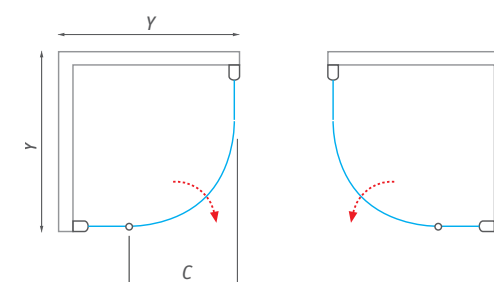

DENVER

štvrtkruhový sprchovací kút s jednokrídlovými otváracími dverami

6 mm ESG Bezpečnostné sklo **Rauch**

Farba profilu **Striebro**

TYP	Objednávacie číslo	inštalačný rozmer (y)	výška (h)	vstupný otvor (c)	PROFIL	VÝPLŇ	spôsob dodania	CENA bez DPH
DENVER 800	NO268	780-800	1950	590	striebro	rauch	S	284 €
DENVER 900	NO269	880-900	1950	590	striebro	rauch	S	307 €

R - štandardný rádius R550
univerzálne LAVÉ aj PRAVÉ otváranie