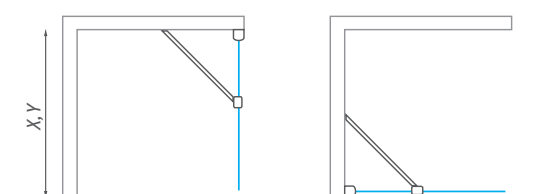

LZB - univerzálne LAVÉ a PRAVÉ vyhotovenie

LZ sada profilov

LZDO1 + LZDO1
= rohový vstup s dvojkrídlovými dverami