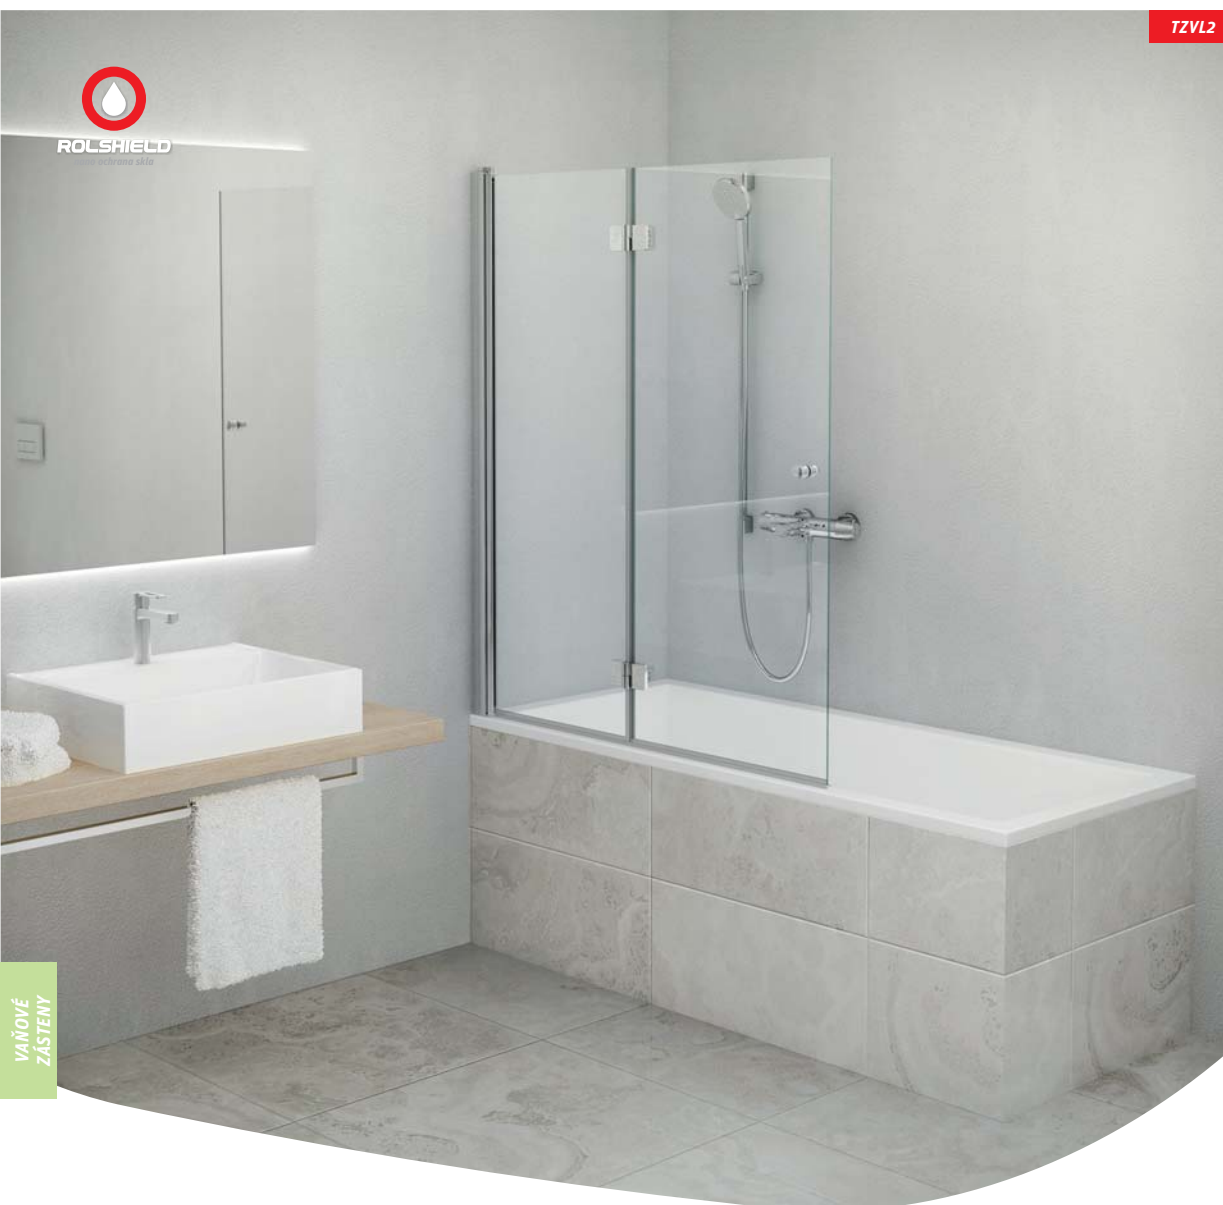

TZVL2

Dverné pánty sú na vnútornej strane zapustené v jednej rovine so sklom, pre väčšie pohodlie pri čistení

Profil s kvalitným zdvihovým mechanizmom pre ľahké otváranie

TZVL(P)2 atypické vyhotovenie

TYP	šírka (y)	výška (h)	PROFIL	VÝPLŇ	spôsob dodania	CENA bez DPH
TZVL(P)2	do 1600 mm	do 1500 mm	brillant	transparent	Z	644 €
TZVL(P)2	do 1600 mm	do 1500 mm	brillant	chinchilla	Z	694 €
TZVL(P)2	do 1600 mm	do 1500 mm	brillant	rauch	Z	694 €
TZVL(P)2	do 1600 mm	do 1500 mm	brillant	satinato	Z	743 €

TV2 atypické vyhotovenie

TYP	šírka (y)	výška (h)	PROFIL	VÝPLŇ	spôsob dodania	CENA bez DPH
TV2	do 1800 mm	do 1500 mm	brillant	transparent	Z	356 €
TV2	do 1800 mm	do 1500 mm	brillant	chinchilla	Z	384 €
TV2	do 1800 mm	do 1500 mm	brillant	rauch	Z	384 €
TV2	do 1800 mm	do 1500 mm	brillant	satinato	Z	411 €

TZVL2

TZVP2

TV2 - univerzálne LAVÉ a PRAVÉ vyhotovenie

TV1 - univerzálne LAVÉ a PRAVÉ vyhotovenie

TV1

TYP	Objednávacie číslo	inštalčný rozmer (y)	výška (h)	šírka (c)	PROFIL	VÝPLŇ	spôsob dodania	CENA bez DPH
TV1/700	706-7000000-00-02	670-685	1400	620	brillant	transparent	S	234 €
TV1/700	706-7000000-01-02	670-685	1400	620	stiebro	transparent	S	201 €
TV1/750	706-7500000-00-02	720-735	1400	670	brillant	transparent	S	244 €
TV1/750	706-7500000-01-02	720-735	1400	670	stiebro	transparent	S	208 €
TV1/800	706-8000000-00-02	770-785	1400	720	brillant	transparent	S	254 €
TV1/800	706-8000000-01-02	770-785	1400	720	stiebro	transparent	S	215 €

TV1 atypické vyhotovenie

TYP	šírka (y)	výška (h)	PROFIL	VÝPLŇ	spôsob dodania	CENA bez DPH
TV1	do 1000 mm	do 1600 mm	stiebro brillant	transparent	Z	330 €
TV1	do 1000 mm	do 1600 mm	stiebro brillant	chinchilla*	Z	356 €
TV1	do 1000 mm	do 1600 mm	stiebro brillant	rauch	Z	356 €
TV1	do 1000 mm	do 1600 mm	stiebro brillant	satinato*	Z	381 €

* s vyhotovením CHINCHILLA a SATINATO je potrebné rozlišovať LAVÉ a PRAVÉ vyhotovenie