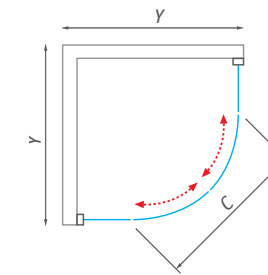

PORTLAND NEO

štvrtkruhový sprchovací kút s posuvnými dverami

4 mm ESG Bezpečnostné sklo **Matt Glass**

Farba profilu **Brillant**

TYP	Objednávacie číslo	inštalačný rozmer (y)	výška (h)	vstupný otvor (c)	PROFIL	VÝPLŇ	spôsob dodania	CENA bez DPH
PORTLAND NEO 800	N0656	780-790	1650	420	brillant	matt glass	S	185 €
PORTLAND NEO 900	N0657	880-890	1650	550	brillant	matt glass	S	201 €