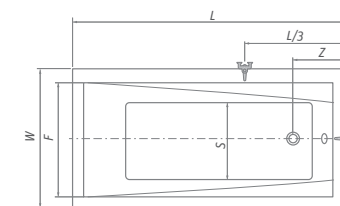

KUBIC NEO	L	W	H	G	D	R	S	E	F	Z
1200×700	1200	700	435	330	670	40	400	1060	560	290
1300×700	1300	700	435	330	770	40	400	1160	560	290

odporúčané príslušenstvo nožičky EXCLUSIVE str. 147

TV1, TV2, SWING, PXV1, SCREEN MINI