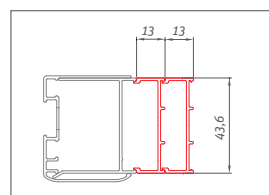

LEGA LINE
model:
PD3N