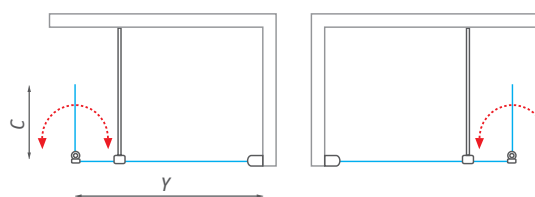

TBS - univerzálne LAVÉ a PRAVÉ vyhotovenie