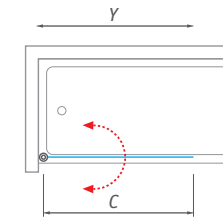

TV1 - univerzálne LAVÉ a PRAVÉ vyhotovenie

TV1

TYP	Objednávacie číslo	inštalčný rozmer (y)	výška (h)	šírka (c)	PROFIL	VÝPLŇ	spôsob dodania	CENA bez DPH
TV1/700	706-7000000-00-02	670-685	1400	620	brillant	transparent	S	234 €
TV1/700	706-7000000-01-02	670-685	1400	620	stiebro	transparent	S	201 €
TV1/750	706-7500000-00-02	720-735	1400	670	brillant	transparent	S	244 €
TV1/750	706-7500000-01-02	720-735	1400	670	stiebro	transparent	S	208 €
TV1/800	706-8000000-00-02	770-785	1400	720	brillant	transparent	S	254 €
TV1/800	706-8000000-01-02	770-785	1400	720	stiebro	transparent	S	215 €

TV1 atypické vyhotovenie

TYP	šírka (y)	výška (h)	PROFIL	VÝPLŇ	spôsob dodania	CENA bez DPH
TV1	do 1000 mm	do 1600 mm	stiebro brillant	transparent	Z	330 €
TV1	do 1000 mm	do 1600 mm	stiebro brillant	chinchilla*	Z	356 €
TV1	do 1000 mm	do 1600 mm	stiebro brillant	rauch	Z	356 €
TV1	do 1000 mm	do 1600 mm	stiebro brillant	satinato*	Z	381 €

* s vyhotovením CHINCHILLA a SATINATO je potrebné rozlišovať LAVÉ a PRAVÉ vyhotovenie