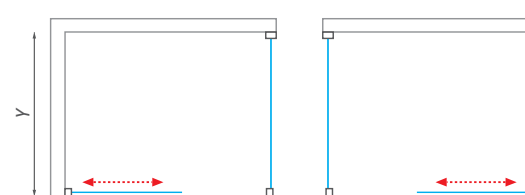

PXD2N + PXBN