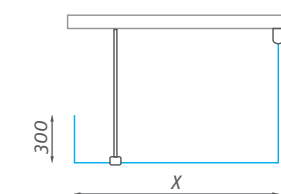

WALK C

X: 900 / 1000 / 1200 / 1400 / 1500