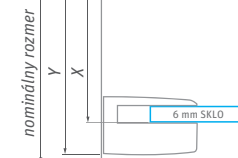

TB atypické vyhotovenie

TYP	šírka (y)	výška (h)	PROFIL	VÝPLŇ	spôsob dodania	CENA bez DPH
TB	do 1200 mm	do 2000 mm	striebo / brillant	transparent	Z	369 €
TB	do 1200 mm	do 2000 mm	striebo / brillant	intimglass*	Z	509 €
TB	do 1200 mm	do 2000 mm	striebo / brillant	chinchilla*	Z	398 €
TB	do 1200 mm	do 2000 mm	striebo / brillant	rauch	Z	398 €
TB	do 1200 mm	do 2000 mm	striebo / brillant	satinato*	Z	426 €

* s vyhotovením Intimglass, CHINCHILLA, a SATINATO je potrebné rozlišovať LAVÉ a PRAVÉ vyhotovenie