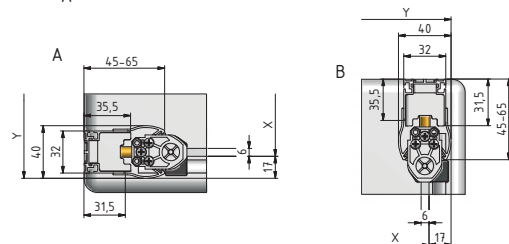

TZOL1 + TZOP1

Rozmerové označenie	X (mm)	Y (mm)
800	755-775	775-795
900	855-875	875-895
1000	955-975	975-995
1100	1055-1075	1075-1095
1200	1155-1175	1175-1195