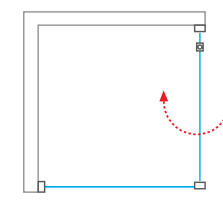

ECDBN + ECDO1N

ECDBN - univerzálne LAVÉ a PRAVÉ vyhotovenie