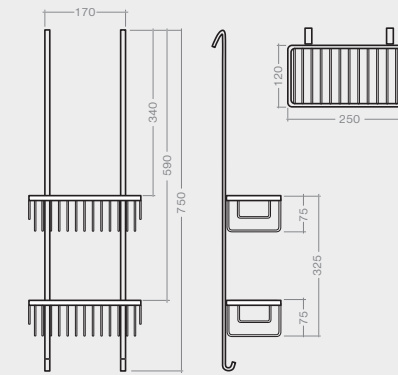

ZÁVESNÁ POLIČKA

SHELF UNI

Zbavte sa padajúcich šampónov a sprchových gélov z okraja svojej vaničky a kúpte si závesnú policičku do sprchovacieho kúta Roltechnik. Poličky do sprchy vynikajú precíznym spracovaním a chrómový povrch zaisťuje spoľahlivú ochranu pred koróziou. Na inštaláciu stačí len policičku zavesiť cez okraj sprchovej zásteny - jednoduchšie to už byť nemôže. Dvojitá závesná policička vyrobená z kvalitných materiálov s vyhotovením chróm zaručujúci 100 % ochranu proti korózii. Rozmer: 750 x 250 mm