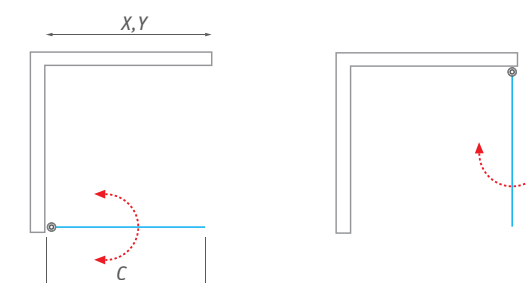

LZCO1 - univerzálne LAVÉ a PRAVÉ vyhotovenie