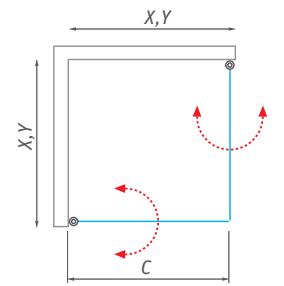

TC01 - univerzálne LAVÉ a PRAVÉ vyhotovenie