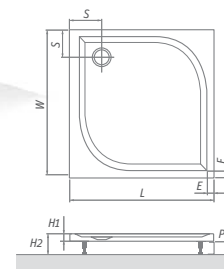

TYP	Objednávacie číslo	rozmery (mm)	spôsob dodania	CENA bez DPH	PANEL	Objednávacie číslo	CENA bez DPH
ALOHA-M 800	8000155	800×800×30	S	152 €	čelný 800	8010070	46 €
ALOHA-M 900	8000154	900×900×30	S	165 €	čelný 900	8010066	49 €

ALOHA-M	L	W	H1	H2	S	P	E	Ø
800×800	800	800	30	110-130	150	100	40	90
900×900	900	900	30	110-130	180	100	40	90