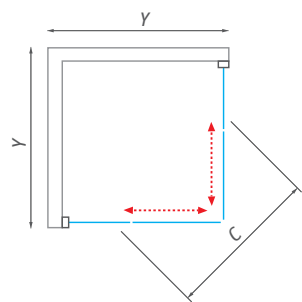

ORLANDO NEO

štvorcový sprchovací kút s posuvnými dverami

4 mm ESG Bezpečnostné sklo **Matt Glass**

Farba profilu **Brillant**

TYP	Objednávacie číslo	inštalačný rozmer (y)	výška (h)	vstupný otvor (c)	PROFIL	VÝPLŇ	spôsob dodania	CENA bez DPH
ORLANDO NEO 800	N0654	780-790	1900	415	brillant	matt glass	S	185 €
ORLANDO NEO 900	N0655	880-890	1900	485	brillant	matt glass	S	195 €

ložiskové pojazdy so spodným odklápaním