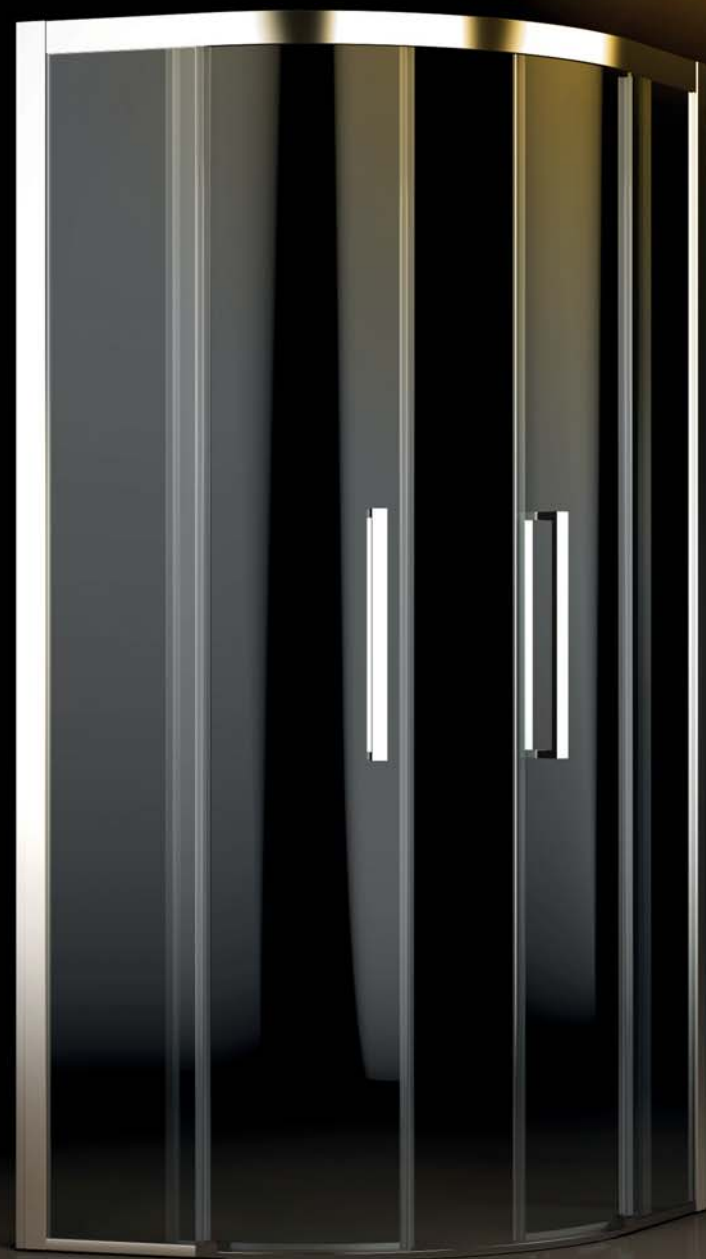

# EXCLUSIVE LINE

Nová generácia tradičnej série prináša prvky, ktoré ju robia jedinečnou

- extra výška presahujúca 2 metre
- masívny pánt dopĺňa precízny dizajn a zaisťuje spoľahlivosť otočného riešenia
- výklopný systém spodnej časti kombinuje bezbariérové riešenie spolu s možnosťami ľahkej údržby