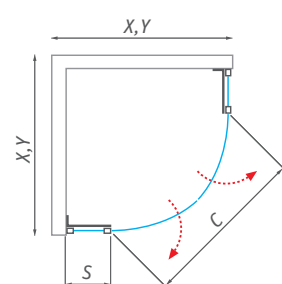

GR2N

GR2N

R - štandardný rádius R550, h* - výška sprchovacieho kúta vrátane kotviacich elementov

TYP	Objednávacie číslo	inštalačný rozmer (y)	výška (h)	vstupný otvor (c)	šírka bočnice(s)	PROFIL	VÝPLŇ	spôsob dodania	CENA bez DPH
GR2N / 900-1000	187-1000000-00-02	885-985	2015*	710-900	290	brillant	transparent	S	671 €
GR2N / 1000-1100	187-1100000-00-02	985-1085	2015*	860-1050	290	brillant	transparent	S	730 €

Produkty zo série ELEGANT NEO vám umožnia využiť sériovo vyrábané rozmery v uzavretom rade nominálnych rozmerov od 700 do 1200 mm.