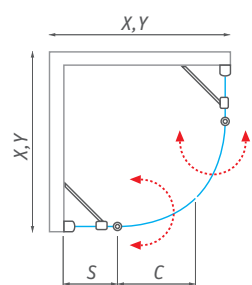

LZR2

štvrtkruhový sprchovací kút
s dvojkrídlovými otváracími dverami

- kvalitný zdvihový mechanizmus
- jednoduchý vstup prostredníctvom obojstranne otvárateľných dverí a to ako dovnútra tak aj von
- štandardná výška 1950 mm

5 mm ESG Bezpečnostné sklo
Transparent 02

Farba profilu
Brillant 00

LZR2

Hliníkový profil a čisté línie
prepožičiavajú tejto rade vzdušný
dizajn

Profil s kvalitným zdvihovým mechanizmom pre ľahké otváranie

Flexibilná vzpera umožňuje nastavenie rôznych uhlov
a rieši aj prípadné nerovnosti stien

LZR2

R - štandardný rádius R550, h* - výška sprchovacieho kúta vrátane kotviacich elementov

TYP	Objednávacie číslo	inštalačný rozmer (y)	výška (h)	šírka dverí (c)	šírka bočnice (s)	PROFIL	VÝPLŇ	spôsob dodania	CENA bez DPH
LZR2/800	225-8000000-00-02	767-792	1959*	395	243-268	brillant	transparent	S	548 €
LZR2/900	225-9000000-00-02	867-892	1959*	395	343-368	brillant	transparent	S	565 €
LZR2/1000	225-1000000-00-02	967-992	1959*	395	443-468	brillant	transparent	S	581 €

LZR2

UPOZORNENIE:

Nominálne rozmery sprchovacích zariadení sú určené k INŠTALÁCII NA VANIČKU a montujú sa vždy s odsadením od okraja vaničky. Pri INŠTALÁCII NA DLAŽBU tak hrozí, že rozmer sprchovacej zásteny bude menší než nameraná šírka dlažby. Je potrebné sa riadiť tabuľkami rozmerov, ktoré sú uvedené v montážnych návodoch alebo na www.roltechnik.sk

sprchovacie kúty / **lega lift** line

LZCN2

sprchové dvere dvojkrídlové
na inštaláciu do niky

- štandardný rozmer dverí od 800 do 1200 mm

5 mm ESG Bezpečnostné sklo
Transparent 02

Farba profilu
Brillant 00

LZCN2

LZCN2