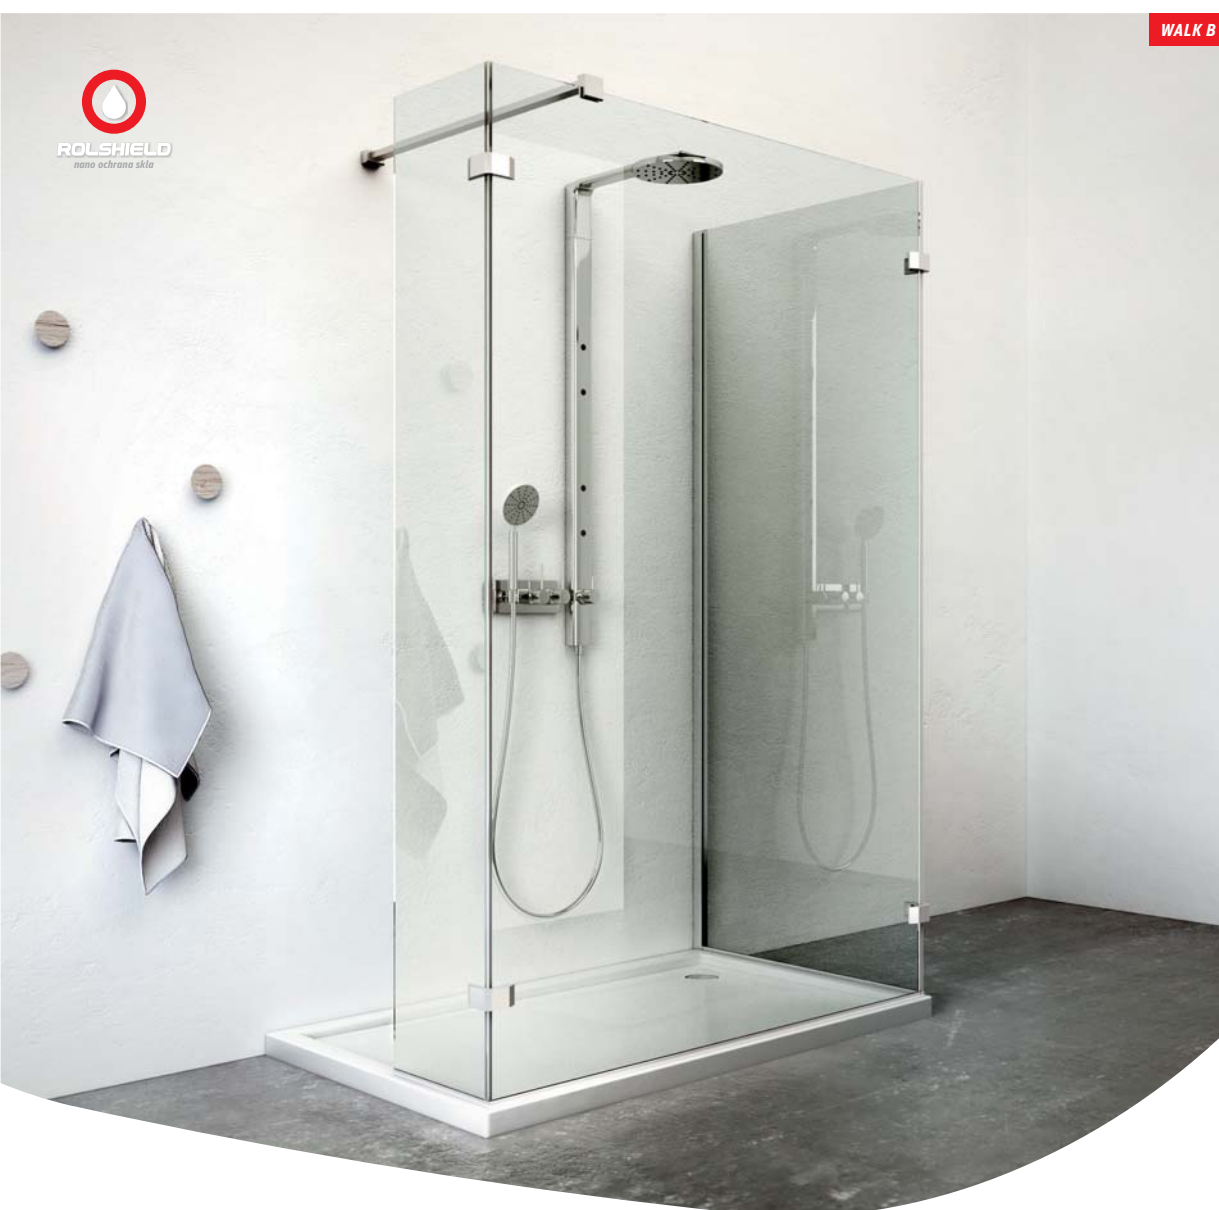

Kovanie je na vnútornej strane zapustené v jednej rovine so sklom pre väčšie pohodlie pri čistení

Vzpera v povrchovej úprave Brillant (dĺžka vzpery max 100 cm)

Ochranná hliníková lišta v povrchovej úprave Brillant

sprchovacie kúty | **walk in line**

WALK IN

TYP	Objednávacie číslo	inštalačný rozmer (x, y)	výška (h)	PROFIL	VÝPLŇ	spôsob dodania	CENA bez DPH
WALK A/1000	934-1000000-00-02	963	2026*	brillant	transparent	0	991 €
WALK A/1200	934-1200000-00-02	1163	2026*	brillant	transparent	0	1 011 €
WALK A/1400	934-1400000-00-02	1363	2026*	brillant	transparent	0	1 048 €
WALK A/1500	934-1500000-00-02	1463	2026*	brillant	transparent	0	1 067 €
WALK B/1000/800	935-1000800-00-02	963*(777-787)	2026*	brillant	transparent	Z	945 €
WALK B/1000/900	935-1000900-00-02	963*(877-887)	2026*	brillant	transparent	Z	955 €
WALK B/1000/1000	935-1000100-00-02	963*(977-987)	2026*	brillant	transparent	Z	975 €
WALK B/1200/800	935-1200800-00-02	1163*(777-787)	2026*	brillant	transparent	0	985 €
WALK B/1200/900	935-1200900-00-02	1163*(877-887)	2026*	brillant	transparent	0	1 044 €
WALK B/1200/1000	935-1200100-00-02	1163*(977-987)	2026*	brillant	transparent	0	1 067 €
WALK B/1400/800	935-1400800-00-02	1363*(777-787)	2026*	brillant	transparent	0	1 031 €
WALK B/1400/900	935-1400900-00-02	1363*(877-887)	2026*	brillant	transparent	0	1 044 €
WALK B/1400/1000	935-1400100-00-02	1363*(977-987)	2026*	brillant	transparent	0	1 067 €
WALK B/1500/800	935-1500800-00-02	1463*(777-787)	2026*	brillant	transparent	0	1 044 €
WALK B/1500/900	935-1500900-00-02	1463*(877-887)	2026*	brillant	transparent	0	1 067 €
WALK B/1500/1000	935-1500100-00-02	1463*(977-987)	2026*	brillant	transparent	0	1 084 €
WALK C/900	936-9000000-00-02	878-888	2026*	brillant	transparent	0	608 €
WALK C/1000	936-1000000-00-02	978-988	2026*	brillant	transparent	0	624 €
WALK C/1200	936-1200000-00-02	1178-1188	2026*	brillant	transparent	S	641 €
WALK C/1400	936-1400000-00-02	1378-1388	2026*	brillant	transparent	0	697 €
WALK C/1500	936-1500000-00-02	1478-1488	2026*	brillant	transparent	0	714 €