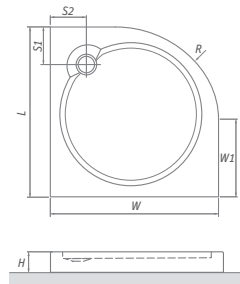

DREAM-P

štvrtkruhová samonosná sprchovacia vanička z koextrudovanej škrupiny s nosičom GREENSIR

TYP	Objednávacie číslo	rozmery (mm)	spôsob dodania	CENA bez DPH
DREAM-P 800	8000099	800×800×125, R550	S	109 €
DREAM-P 900	8000030	900×900×125, R550	S	113 €

DREAM-P	L	W	H	S1	S2	W1	R	Ø
800×800	800	800	125	230	170	250	550	60
900×900	900	900	125	230	190	350	550	60

ALOHA-P	L	W	H	S1	S2	Ø
800×800	800	800	125	200	195	60
900×900	900	900	125	185	180	60

štvorcová samonosná sprchovacia vanička z koextrudovanej škrupiny s nosičom GREENSIR

ALOHA-P

TYP	Objednávacie číslo	rozmery (mm)	spôsob dodania	CENA bez DPH
ALOHA-P 800	8000148	800×800×125	S	109 €
ALOHA-P 900	8000149	900×900×125	S	112 €

DREAM FLAT

štvrtkruhová sprchovacia vanička z koextrudovanej škrupiny s nosičom GREENSIR s vyhotovením FLAT

TYP	Objednávacie číslo	rozmery (mm)	spôsob dodania	CENA bez DPH
DREAM FLAT 800	8000284	800×800×60, R550	S	109 €
DREAM FLAT 900	8000285	900×900×60, R550	S	112 €

DREAM FLAT	L	W	H	S1	S2	W1	R	Ø
800×800	800	800	60	230	170	250	550	60
900×900	900	900	60	230	190	350	550	60

ALOHA FLAT	L	W	H	S1	S2	Ø
800×800	800	800	60	200	195	60
900×900	900	900	60	185	180	60

štvrtkruhová sprchovacia vanička z koextrudovanej škrupiny s nosičom GREENSIR s vyhotovením FLAT

ALOHA FLAT

TYP	Objednávacie číslo	rozmery (mm)	spôsob dodania	CENA bez DPH
ALOHA FLAT 800	8000282	800×800×60	S	109 €
ALOHA FLAT 900	8000283	900×900×60	S	112 €

SEMIDEEP NEO

štvrtkruhová samonosná sprchovacia vanička polohlboká spevnená technológiou GREENSIR

TYP	Objednávacie číslo	rozmery (mm)	spôsob dodania	CENA bez DPH	popis
SEMIDEEP NEO 800	8000197	800×800×290	S	165 €	samosoná vanička - monoblok
SEMIDEEP NEO 900	8000198	900×900×300	S	168 €	samosoná vanička - monoblok