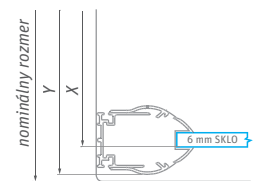

TC01 + TC01

Profil s kvalitným zdvíhacím
mechanizmom pre ľahké otváranie