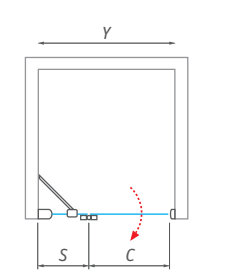

GDN2

sprchové dvere dvojkřídlové na inštaláciu do niky

GDNL1

sprchové dvere jednokřídlové na inštaláciu do niky

- povrchová úprava skla ROLSHIELD
- štandardná výška 2 000 mm

6+8 mm ESG Bezpečnostné sklo
Transparent O2
6 mm dverné sklo + 8 mm pevné sklo

Farba profilu
Brillant OO

Masívne vyhotovenie a čistý dizajn držadla kladú dôraz na luxusný vzhľad sprchovacieho kúta

Vzpera s teleskopickou funkciou (dĺžka vzpery - max. 150 cm)

EASY INSTALL rohový profil pre napojenie s bočnou stenou UB

sprchovacie kúty | elegant line

GDN2 sprchové dvere dvojkřídlové

h* - výška sprchovacieho kúta vrátane kotviacích elementov

TYP	Objednávacie číslo	inštalovaný rozmer (y)	výška (h)	šířka dverí (c)	šířka bočnice (s)	PROFIL	VÝPLŇ	spôsob dodania	CENA bez DPH
GDN2/1100	138-1100000-00-02	1060-1110	2017*	355	175-200	brillant	transparent	0	760 €
GDN2/1200	138-1200000-00-02	1160-1210	2017*	405	175-200	brillant	transparent	0	793 €
GDN2/1300	138-1300000-00-02	1260-1310	2017*	405	225-250	brillant	transparent	0	826 €
GDN2/1400	138-1400000-00-02	1360-1410	2017*	505	175-200	brillant	transparent	0	859 €
GDN2/1500	138-1500000-00-02	1460-1510	20127*	505	225-250	brillant	transparent	0	912 €

UB bočná stena

h* - výška sprchovacieho kúta vrátane kotviacích elementov

TYP	Objednávacie číslo	inštalovaný rozmer (y)	výška (h)	šířka dverí (c)	PROFIL	VÝPLŇ	spôsob dodania	CENA bez DPH
UB/800	729-8000000-00-02	775-810	2025*	-	brillant	transparent	0	343 €
UB/900	729-9000000-00-02	875-910	2025*	-	brillant	transparent	0	350 €
UB/1000	729-1000000-00-02	975-1010	2025*	-	brillant	transparent	0	367 €

GDNL1 sprchové dvere jednokřídlové

h* - výška sprchovacieho kúta vrátane kotviacích elementov