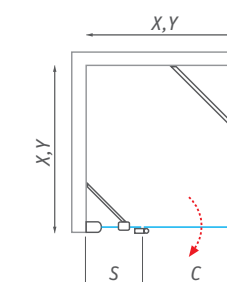

HBO1 + HBB

HBB - univerzálne ĽAVÉ a PRAVÉ vyhotovenie