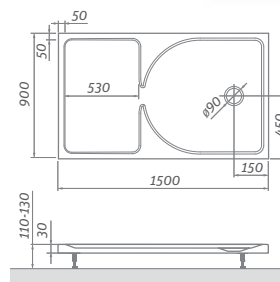

WALK IN

obdĺžniková sprchovacia vanička z liateho mramoru

ceny sú uvedené vrátane 5 ks nastaviteľných nožičiek

TYP	Objednávacie číslo	rozmery (mm)	spôsob dodania	CENA bez DPH
WALK IN	8000083	1500×900×30	S	555 €

štvrtkruhové

- 800×800
- 900×900
- 1000×1000

štvorcové

- 800×800
- 900×900
- 1000×1000

obdĺžnikové / asymetrické

- 800×1000 / 1100 / 1200 / 1300 / 1400 / 1500
- 900×1000 / 1100 / 1200 / 1300 / 1400 / 1500
- 800×900 / 1200×1000
- 750×1500 / 1600