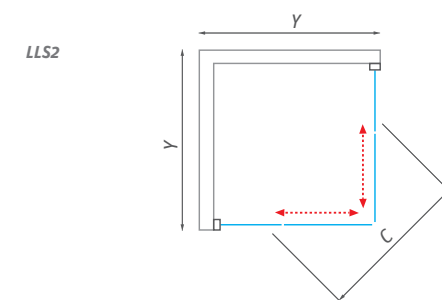

# LSS2

štvorcový sprchovací kút  
s dvojdielnymi posuvnými dverami

- štvorcové alebo obdĺžnikové riešenie s praktickým rohovým vstupom

LSS2

LSS2