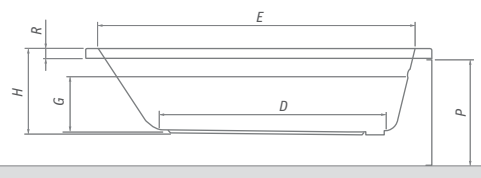

odporúčané príslušenstvo nožičky EXCLUSIVE str. 147

TZVL(P)2, TV1, TV2, SWING, PXV2, PXVB, PXV1, LLV2, LLVB, SCREEN MINI

TYP	Objednávacie číslo	rozmery (mm)	objem (l)	spôsob dodania	CENA bez DPH
KUBIC NEO 150×70	9300000	1500×700	200	S	220 €
KUBIC NEO 160×70	9310000	1600×700	210	S	241 €
KUBIC NEO 160×80	9320000	1600×800	225	S	244 €
KUBIC NEO 170×75	9330000	1700×750	230	S	248 €
KUBIC NEO 180×80	9340000	1800×800	250	S	284 €

Rozmery: