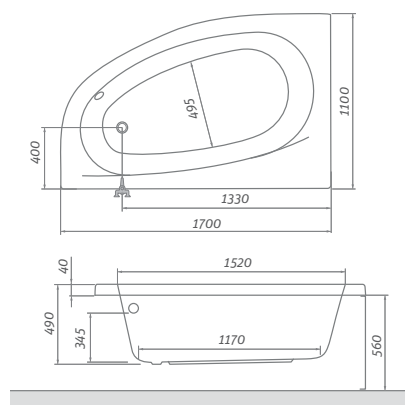

ISABELLA NEO

asymetrická rohová akrylátová vaňa

170 x 110

TYP	Objednávacie číslo	rozmery (mm)	objem (l)	spôsob dodania	CENA bez DPH
ISABELLA NEO 170 (L)	9700000	1700x1100	240	S	380 €
ISABELLA NEO 170 (P)	9710000	1700x1100	240	S	380 €

TYP	Objednávacie číslo	rozmery (mm)	spôsob dodania	CENA bez DPH
ČELNÝ 170 LEFT	9700001	výška = 570	S	155 €
ČELNÝ 170 RIGHT	9710001	výška = 570	S	155 €