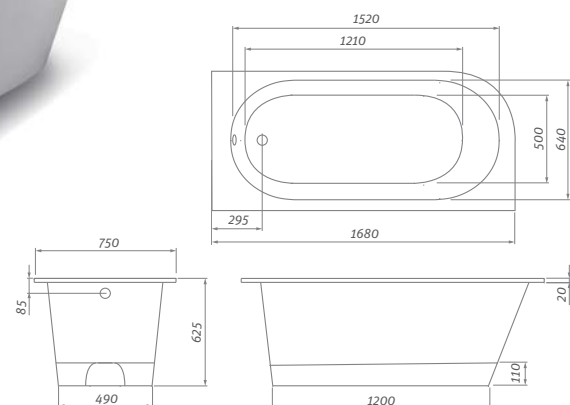

STONE LONG

vaňa z liateho mramoru

168 × 75

TYP	Objednávacie číslo	rozmery (mm)	objem (l)	spôsob dodania	CENA bez DPH
STONE LONG	9910000	1680×750	220	Z	1 130 €

súčasťou vane je chrómovaný sifón
hmotnosť: 108 kg