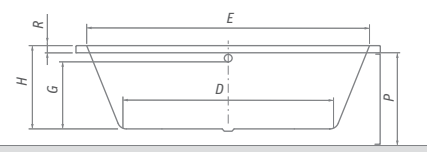

MALIBU NEO

obdĺžniková akrylátová vaňa

160 × 75 / 170 × 75 / 180 × 80

odporúčané príslušenstvo nožičky EXCLUSIVE str. 147

TZVL(P)2, TV1, TV2, SWING, PXV2, PXVB, PXV1, LLV2, LLVB, SCREEN MINI

TYP	Objednávacie číslo	rozmery (mm)	objem (l)	spôsob dodania	CENA bez DPH
MALIBU 160	9200000	1600×750	200	S	251 €
MALIBU 170	9190000	1700×750	210	S	261 €
MALIBU 180	9180000	1795×795	220	S	287 €

Rozmery:

TYP	Objednávacie číslo	rozmery (mm)	spôsob dodania	CENA bez DPH
ČELNÝ PANEL 160	9310001	1600×560	S	142 €
ČELNÝ PANEL 170	9330001	1700×560	S	142 €
ČELNÝ PANEL 180	9180001	1800×580	S	142 €

TYP	Objednávacie číslo	rozmery (mm)	spôsob dodania	CENA bez DPH
BOČNÝ PANEL 75	9330002	750×560	S	76 €
BOČNÝ PANEL 80	9180002	800×580	S	79 €

MALIBU NEO	L	W	H	G	D	R	P	S	E	F	F1	Z
1600×750	1600	750	430	330	1010	40	560	375	1480	630	60	255
1700×750	1700	750	465	320	1150	40	560	445	1590	630	60	255
1795×795	1795	795	465	330	1210	40	580	465	1680	670	60	270

vane / akrylátové

obdĺžniková akrylátová vaňa KUBIC NEO

120 × 70 / 130 × 70

TYP	Objednávacie číslo	rozmery (mm)	objem (l)	spôsob dodania	CENA bez DPH
KUBIC NEO 120×70	9350000	1200×700	145	S	185 €
KUBIC NEO 130×70	9360000	1300×700	160	S	191 €

KUBIC NEO	L	W	H	G	D	R	S	E	F	Z
1200×700	1200	700	435	330	670	40	400	1060	560	290
1300×700	1300	700	435	330	770	40	400	1160	560	290

odporúčané príslušenstvo nožičky EXCLUSIVE str. 147

TV1, TV2, SWING, PXV1, SCREEN MINI

VANESSA NEO

obdĺžniková akrylátová vaňa

140 × 70 / 150 × 70 / 160 × 70 / 170 × 70

odporúčané príslušenstvo nožičky EXCLUSIVE str. 147

TZVL(P)2, TV1, TV2, SWING, PXV2, PXVB, PXV1, LLV2, LLVB, SCREEN MINI

TYP	Objednávacie číslo	rozmery (mm)	objem (l)	spôsob dodania	CENA bez DPH
VANESSA NEO 140	9550000	1400×700	150	S	191 €
VANESSA NEO 150	9560000	1500×700	155	S	198 €
VANESSA NEO 160	9570000	1600×700	160	S	205 €
VANESSA NEO 170	9580000	1700×700	165	S	218 €