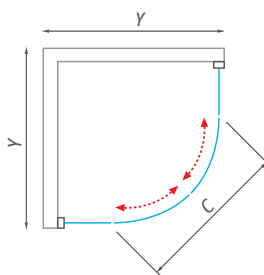

Farba profilu  
Brillant OO / Biela O4

LLR2

Odolné dvojité horné a spodné pojazdy zaisťujúce hladký pohyb dverí  
a spodné odklápanie dverí pre ľahšiu údržbu

Masívne držadlo  
z leštenej antikorovej ocele