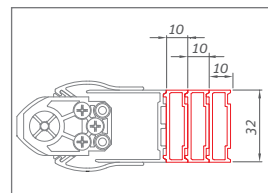

TOWER LINE
modely:
TR1, TCXX,
TZNL(P)1
TZOL(P)1