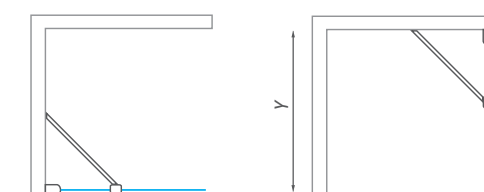

TCW1

TCW1 + TBS

Dĺžka teleskopической vzpery až do 1 500 mm

TCW1 - univerzálne LAVÉ a PRAVÉ vyhotovenie

TBS - univerzálne LAVÉ a PRAVÉ vyhotovenie

TCW1 + TBS

Pevná vzpera zaisťuje perfektnú stabilitu