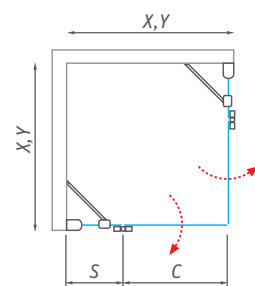

GDOL1 + GDOP1