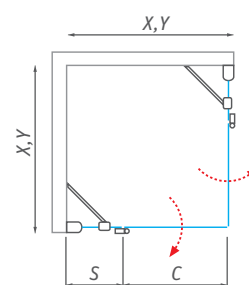

### HBO1 atypické vyhotovenie

TYP	šírka (y)	výška (h)	PROFIL	VÝPLŇ	spôsob dodania	CENA bez DPH
HBO1	do 1200 mm	do 2400 mm	brillant premium	transparent	Z	730 €

HBO1 + HBO1

HBO1 - univerzálne ĽAVÉ a PRAVÉ vyhotovenie