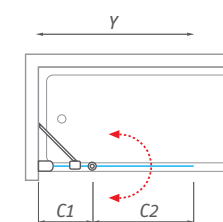

TV2 - univerzálne LAVÉ a PRAVÉ vyhotovenie