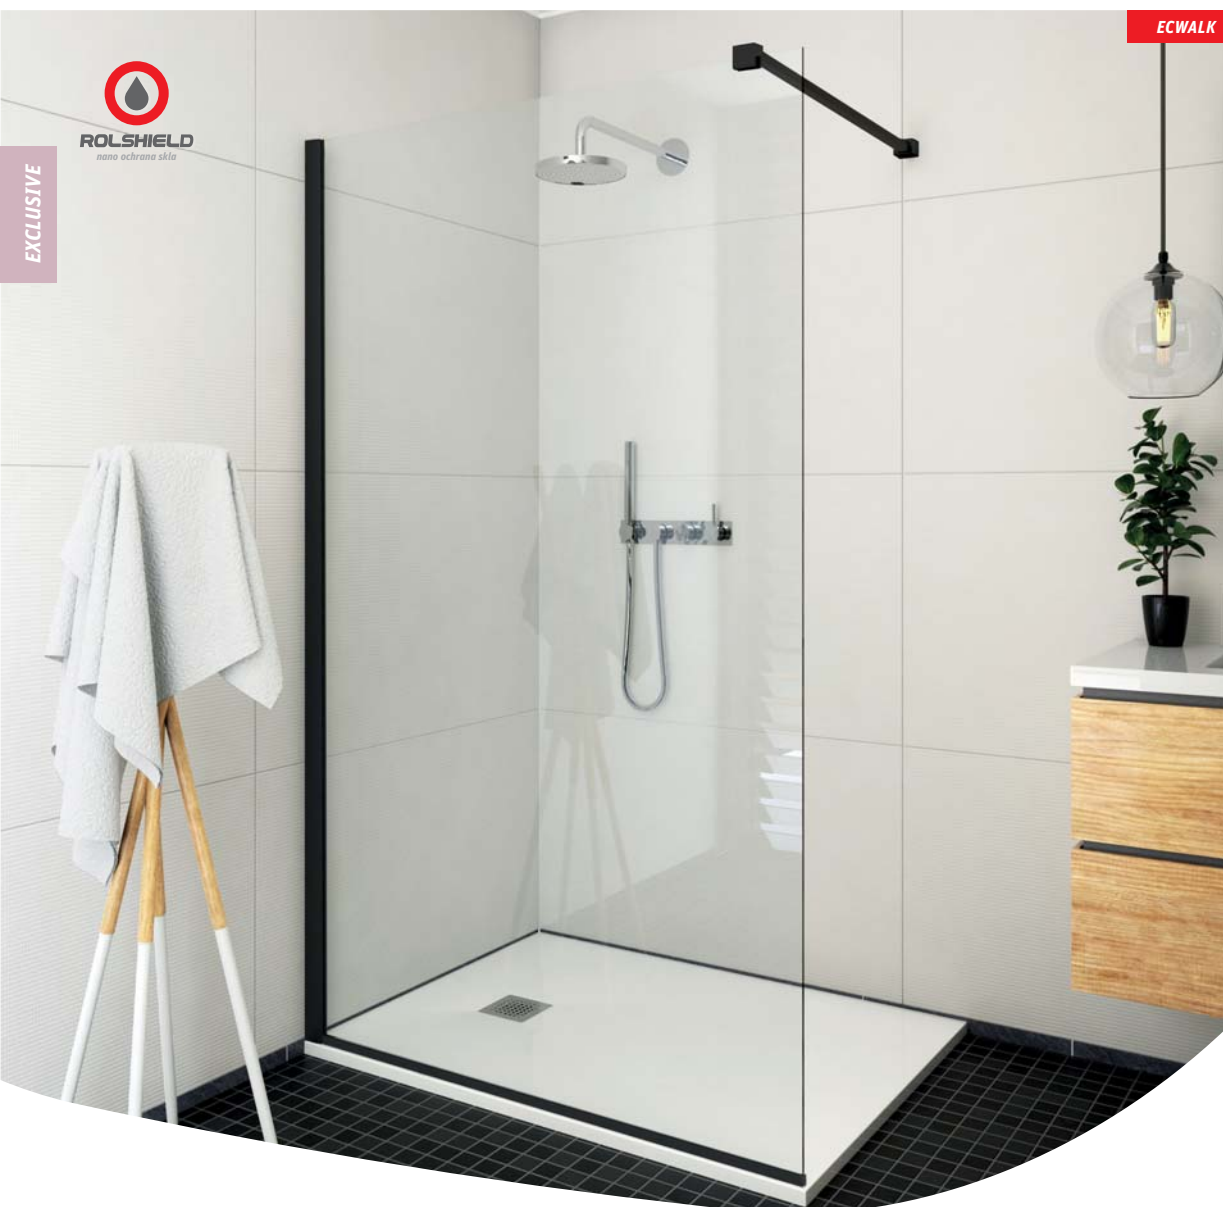

ECWALK

veľkopriestorová bezrámová sprchová zástena

- moderný industriálny dizajn
- ochranná hliníková lišta na spodnej hrane skla
- štandardná výška 2 050 mm

6 mm ESG Bezpečnostné sklo
Transparent 02

Farba profilu
Čierny elox 05

ECWALK

TYP	Objednávacie číslo	inštalačný rozmer (x, y)	výška (h)	PROFIL	VÝPLŇ	spôsob dodania	CENA bez DPH
ECWALK/900	585-9000000-05-02	888-912	2075*	čierny elox	transparent	0	264 €
ECWALK/1000	585-1000000-05-02	988-1012	2075*	čierny elox	transparent	0	281 €
ECWALK/1200	585-1200000-05-02	1188-1212	2075*	čierny elox	transparent	0	314 €
ECWALK/1400	585-1400000-05-02	1388-1412	2075*	čierny elox	transparent	0	350 €

ECWALK atypické vyhotovenie

TYP	šírka (y)	výška (h)	PROFIL	VÝPLŇ	spôsob dodania	CENA bez DPH
ECWALK	do 1500 mm	do 2050 mm	čierny elox	transparent	Z	455 €

dĺžka vzpery: max. 1 200 mm
univerzálne LAVÉ a PRAVÉ vyhotovenie

ECWALK

Vzpera v povrchovej úprave Čierny elox (štandardná dĺžka vzpery max 120 cm)

Ochranná hliníková lišta v povrchovej úprave Čierny elox

Miesto, kde môžete byť sami sebou