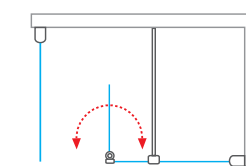

Dĺžka teleskopической vzpery až do 1 500 mm

TCW1 - univerzálne LAVÉ a PRAVÉ vyhotovenie