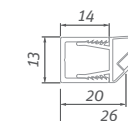

GZ set profilov

GDO1N + GDO1N
= rohový vstup s dvojkřídlovými dverami