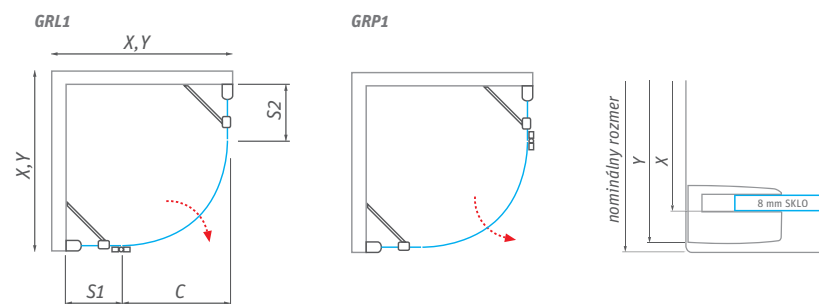

GR2 štvrtkruhový sprchovací kút s dvojkřídlovými otváracími dverami

GRP1 štvrtkruhový sprchovací kút s jednokřídlovými otváracími dverami

- elegantné riešenie kombinácie 8mm a 6mm bezpečnostných skiel na chrómovaných závesoch

6+8 mm ESG Bezpečnostné sklo
Transparent O2
6 mm dverné sklo + 8 mm pevné sklo

Farba profilu
Brillant OO

sprchovacie kúty | elegant line

GR2

R - štandardný rádius R550, h* - výška sprchovacieho kúta vrátane kotviacích elementov

TYP	Objednávacie číslo	inšalačný rozmer (y)	výška (h)	šířka dverí (c)	šířka bočnice (s)	PROFIL	VÝPLŇ	spôsob dodania	CENA bez DPH
GR2/800	131-8000000-00-02	775-795	2017*	455	175-200	brillant	transparent	0	621 €
GR2/900	131-9000000-00-02	875-895	2017*	500	225-250	brillant	transparent	5	638 €
GR2/1000	131-1000000-00-02	975-995	2017*	500	325-350	brillant	transparent	0	671 €

GR2 ASYMMETRIC 120x80

R - štandardný rádius R550, h* - výška sprchovacieho kúta vrátane kotviacích elementov

TYP	Objednávacie číslo	inšalačný rozmer (y)	výška (h)	šířka dverí (c)	šířka bočnice (s1)	šířka bočnice (s2)	PROFIL	VÝPLŇ	spôsob dodania	CENA bez DPH
GR2 120x80 L	131-120080L-00-02	y: 1175-1195 v: 775-795	2017*	c1: 455 c2: 500	s1: 175-200		brillant	transparent	0	796 €
GR2 120x80 P	131-120080P-00-02				s2: 525-550		brillant	transparent	0	796 €

GRL1 / GRP1

R - štandardný rádius R550, h* - výška sprchovacieho kúta vrátane kotviacích elementov