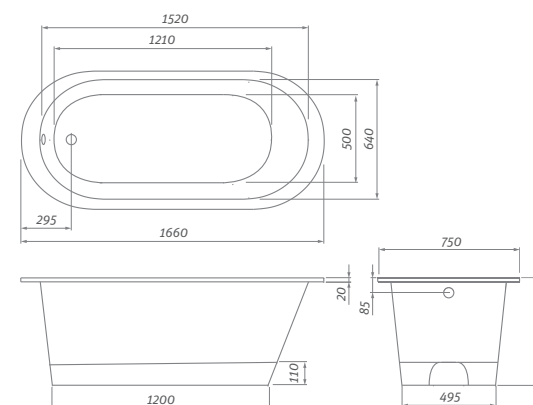

STONE ROUND

vaňa z liateho mramoru

166 × 75

TYP	Objednávacie číslo	rozmery (mm)	objem (l)	spôsob dodania	CENA bez DPH
STONE ROUND	9940000	1660×750	220	Z	1 365 €

súčasťou vane je chrómovaný sifón
hmotnosť: 103 kg