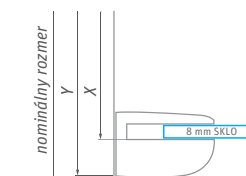

HBN1 atypické vyhotovenie

TYP	šírka (y)	výška (h)	PROFIL	VÝPLŇ	spôsob dodania	CENA bez DPH
HBN1	do 1200 mm	do 2400 mm	brillant premium	transparent	Z	889 €

**UPOZORNENIE:**  
Nominálne rozmery sprchovacích zásten sú určené k INŠTALÁCII NA VANIČKU a montujú sa vždy s odsadením od okraja vaničky. Pri INŠTALÁCII NA DLAŽBU tak hrozí, že rozmer sprchovacej zásteny bude menší než nameraná šírka dlažby. Je potrebné sa riadiť tabuľkami rozmerov, ktoré sú uvedené v montážnych návodoch alebo na [www.roltechnik.sk](http://www.roltechnik.sk)