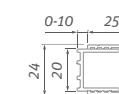

LZB - univerzálne LAVÉ a PRAVÉ vyhotovenie

LZ set profilov

LZCO1 + LZCO1
= rohový vstup s dvojkřídlými dverami