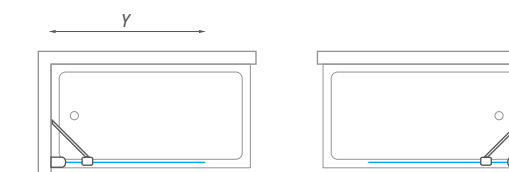

SWING - univerzálne LAVÉ a PRAVÉ vyhotovenie

SCREEN MINI - univerzálne LAVÉ a PRAVÉ vyhotovenie

PXV1 - univerzálne LAVÉ a PRAVÉ vyhotovenie

PXV1

Profil s kvalitným zdvihovým mechanizmom pre ľahké otváranie vaňovej zásteny SWING