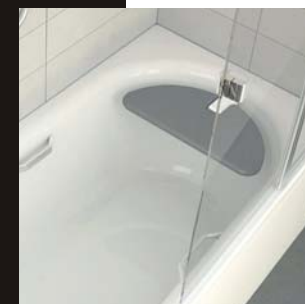

Výsledkom majstrovskej spolupráce medzi firmou ROLTECHNIK a talianskym štúdiom FORESEE DESIGN sú luxusné bezrámové sprchovacie kúty.

HITECH LINE

viac o sérii HITECH LINE na stranách 12 - 17

Moderný dizajn

Pri navrhovaní nových produktov sme sa spojili s talianskym štúdiom

Piet Billekens je jedným z mála svetových dizajnérov špecializujúcich sa na oblasť sprchovacích kútov, vodovodných batérií a kúpeľňových doplnkov. Svoju úspešnú kariéru začal v Miláne u architekta Claudia Salocchi. V roku 2001 Piet Billekens vybudoval spoločnosť FORESEE DESIGN. Za viac ako 25 rokov svojho pôsobenia získal za svoju prácu rad ocenení, medzi ktoré patria ceny za dizajn kuchýň, kúpeľní a ich vybavenia.

Medzi novinky patrí aj štýlová vaňa. Ide o model s praktickým sedadlom a vaňovou zástenou.

ACTIVA NEO COMPLETE

viac o produkte Activa Neo na stranách 118 - 121