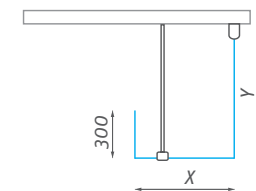

Voľný priestor umocnený užitím veľkých sklenených výplní z 8mm bezpečnostného skla

WALK D určené na kombináciu s vaničkou WALK IN 1500x900 alebo s vaničkou o rozmere 900x900

WALK E určené na kombináciu s vaničkou WALK IN 1500x900