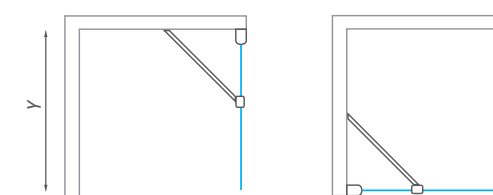

GDOL1 + GDOP1

štvorcový sprchovací kút s dvojkřídlými otváracími dverami

- EASY INSTALL
  - lahká inštalácia pevných skiel v troch krokoch
  - pripevníte profil ku stene
  - vložte bezpečnostné sklo a ľahko ho upevníte do stenového profilu
  - pomocou „click“ systému nasadíte krycí profil

6+8 mm ESG Bezpečnostné sklo
Transparent O2
6 mm dverné sklo + 8 mm pevné sklo

Farba profilu
Brillant OO

GDOP(L)1 sprchové dvere jednokřídlé h* - výška sprchovacieho kúta vrátane kotviacich elementov