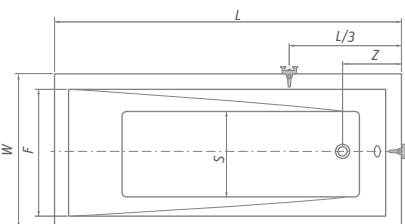

odporúčané príslušenstvo nožičky EXCLUSIVE str. 147

TZVL(P)2, TV1, TV2, SWING, PXV2, PXVB, PXV1, LLV2, LLVB, SCREEN MINI

TYP	Objednávacie číslo	rozmery (mm)	objem (l)	spôsob dodania	CENA bez DPH
KUBIC NEO 150×70	9300000	1500×700	200	S	220 €
KUBIC NEO 160×70	9310000	1600×700	210	S	241 €
KUBIC NEO 160×80	9320000	1600×800	225	S	244 €
KUBIC NEO 170×75	9330000	1700×750	230	S	248 €
KUBIC NEO 180×80	9340000	1800×800	250	S	284 €

Rozmery: