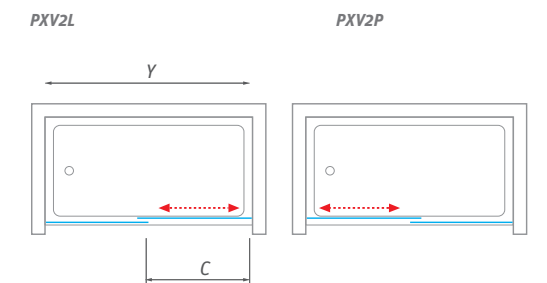

PXVB atypické vyhotovenie

TYP	šírka (y)	výška (h)	PROFIL	VÝPLŇ	spôsob dodania	CENA bez DPH
PXVB	to 900 mm	do 1500 mm	brillant	transparent	Z	279 €