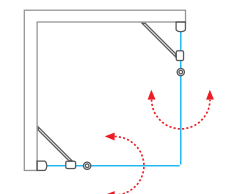

LZDO1 + LZB
= jednokrídlové dvere s bočnou stenou