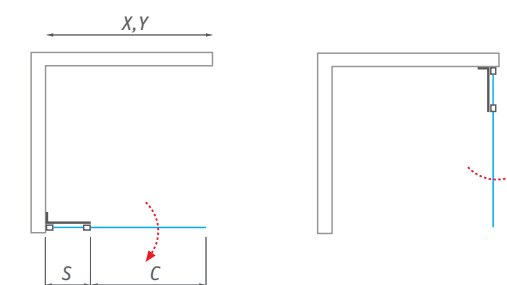

GDO1N - univerzálne LAVÉ a PRAVÉ vyhotovenie