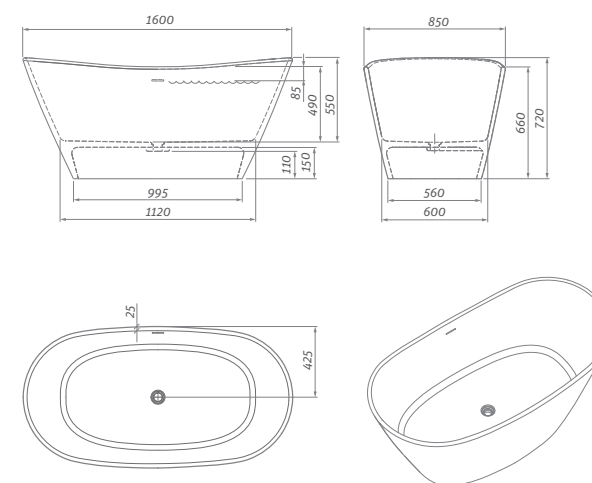

Vane

Vďaka anatomickému a atraktívnemu tvaru sú vane **ROLTECHNIK** dokonalým šperkom v kúpeľniach aj náročnejších zákazníkov.

- klasické aj luxusné riešenia
- tvary do každej kúpeľne
- precízny dizajn a vyhotovenie
- záruka až 10 rokov

vane / z liateho mramoru

VANE Z LIATEHO MRAMORU

Predstavujeme novú generáciu pevných dizajnových vaní z liateho mramoru. Atraktívny tvar a prírodný materiál predurčujú tieto vane na umiestnenie do luxusných kúpeľní, kde sa stanú skutočným šperkom. Nezabudli sme ani na priestranné aj menšie kúpeľne, kde je nutné šetriť priestorom.

Relaxujte, ako dlho sa Vám bude chcieť. A to bez neustáleho doplňovania teplej vody. Dvojité dno a vlastnosti liateho mramoru zaisťujú, že voda bude mať príjemnú teplotu po celý čas kúpeľa. Materiál týchto vaní je maximálne odolný proti mechanickému poškodeniu a navyše je príjemný na dotyk. Vane sú navyše vybavené špeciálnou chemickou úpravou, a tak je milým benefitom aj ľahká údržba.

STONE AMORE

vaňa z liateho mramoru

160 × 85

súčasťou vane je integrovaný sifón
hmotnosť: 127 kg

TYP	Objednávacie číslo	rozmery (mm)	objem (l)	spôsob dodania	CENA bez DPH
STONE AMORE	9930000	1600×850	260	Z	1 606 €