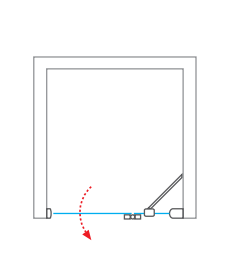

GDPNP1

GDPNP(L)1 atypické vyhotovenie

TYP	šířka (y)	výška (h)	PROFIL	VÝPLŇ	spôsob dodania	CENA bez DPH
GDPNP(L)1	do 1500 mm	do 2000 mm	brillant	transparent	Z	695 €
GDPNP(L)1	do 1500 mm	do 2000 mm	brillant	chinchilla	Z	748 €
GDPNP(L)1	do 1500 mm	do 2000 mm	brillant	rauch	Z	748 €
GDPNP(L)1	do 1500 mm	do 2000 mm	brillant	satínato	Z	802 €

UPOZORNENIE:

Nominálne rozmery sprchovacích zariadení sú určené k INŠTALÁCIÍ NA VANIČKY a majú sa vždy s odsadením od okraja vaničky. Pri INŠTALÁCIÍ NA DLAŽBU tak hrozí, že rozmer sprchovacej zásteny bude menší než nameraná šírka dlažby. Je potrebné sa riadiť tabuľkami rozmerov, ktoré sú uvedené v montážnych návodoch alebo na www.roltechnik.sk