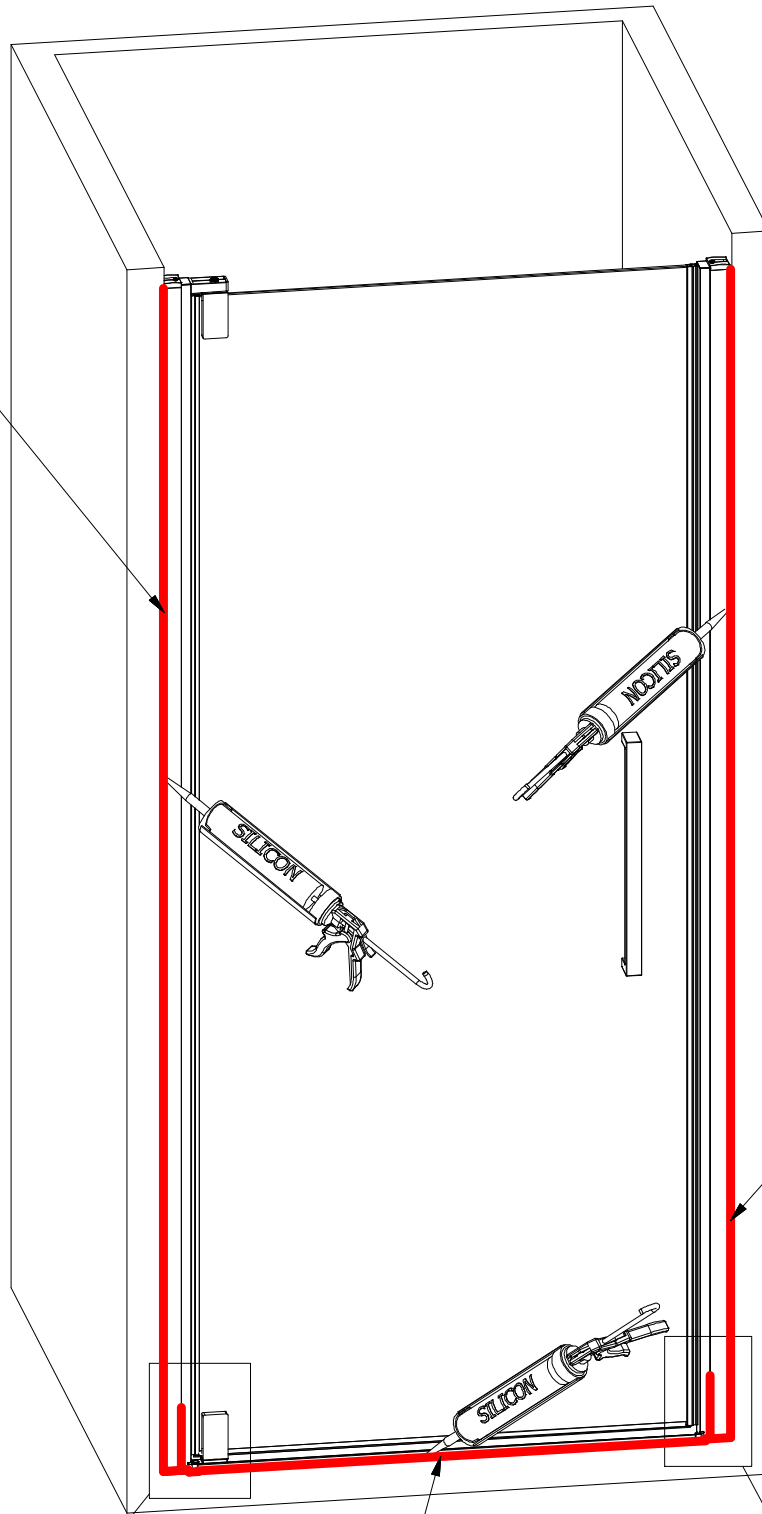

HI SET

HI PI2 + HI SET

TYPE	X (mm)
HI PI2 + HI SET 800	783 - 815
HI PI2 + HI SET 900	883 - 915
HI PI2 + HI SET 1000	983 - 1015

HI SET			
POS.	PREVIEW	DESCR.	PCS
26		Magnet	1
27		Magnetic profile	1
28		Profile cap	1
29		ST3,5 x 20	1
30		Profile cap	1

HI SET			
POS.	PREVIEW	DESCR.	PCS
31		Wall profile	1
32		DOWEL 6	3
33		ST 3,9 x 35	3
34		Plastic part	1
35		ST3,5 x 9,5	1

OK

HI PI2

17

SILICONE

SILICONE

SILICONE

SILICONE
MIN 100mm