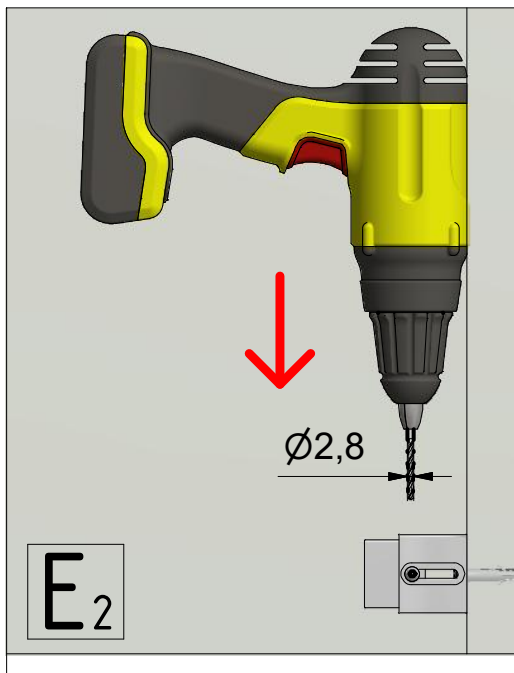

HI SET			
POS.	PREVIEW	DESCR.	PCS
31		Wall profile	1
32		DOWEL 6	3
33		ST 3,9 x 35	3
34		Plastic part	1
35		ST3,5 x 9,5	1

OK

HI PI2

17

SILICONE

SILICONE

SILICONE

SILICONE
MIN 100mm