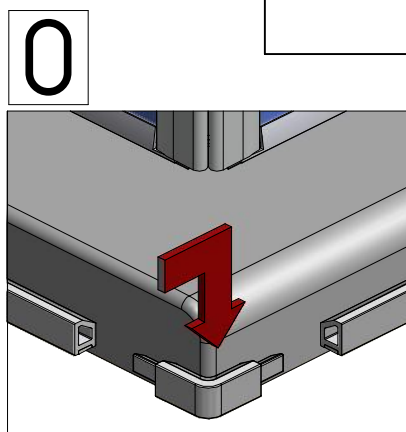

HI PI2			
POS.	PREVIEW	DESCR.	PCS
18		Plastic part	1
19		Fixing screw	1
20		Seal	1
21		Glass panel	1
22		Handle	1
23		Magnet 45°	1+1 SET
24		IMBUS 2,5	1
25		Spec. tool	14

HI PI2 + HI PI2

TYPE	X (mm)
HI PI2 + HI PI2 800 (CORNER)	782 - 798
HI PI2 + HI PI2 900 (CORNER)	882 - 898
HI PI2 + HI PI2 1000 (CORNER)	982 - 998

J

OK

J

5,5

HI PI2 + HI SET

Sehen Montageanleitung HI PI2 + HI PI2
See installation instructions HI PI2 + HI PI2
Dle montážního návodu HI PI2 + HI PI2

HI PI2

HI SET

HI SET

HI PI2 + HI SET

TYPE	X (mm)
HI PI2 + HI SET 800	783 - 815
HI PI2 + HI SET 900	883 - 915
HI PI2 + HI SET 1000	983 - 1015

HI SET			
POS.	PREVIEW	DESCR.	PCS
26		Magnet	1
27		Magnetic profile	1
28		Profile cap	1
29		ST3,5 x 20	1
30		Profile cap	1