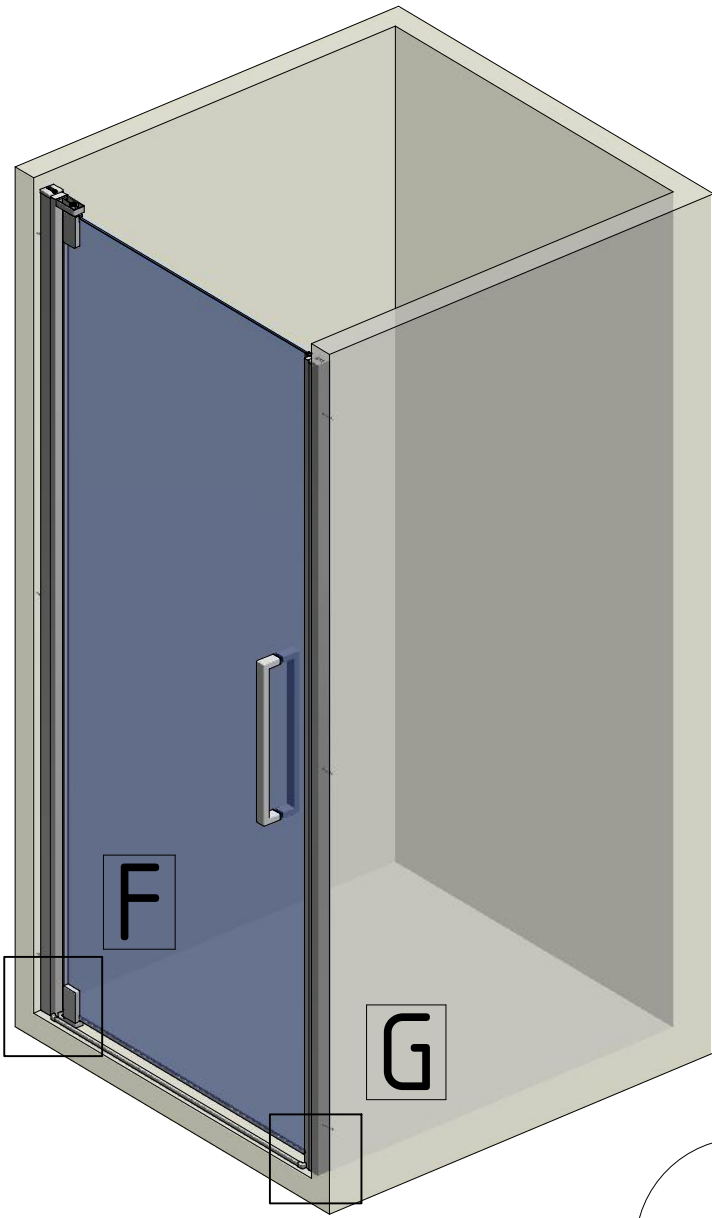

HI SET			
POS.	PREVIEW	DESCR.	PCS
31		Wall profile	1
32		DOWEL 6	3
33		ST 3,9 x 35	3
34		Plastic part	1
35		ST3,5 x 9,5	1

OK

HI PI2

17

SILICONE

SILICONE

SILICONE

SILICONE
MIN 100mm