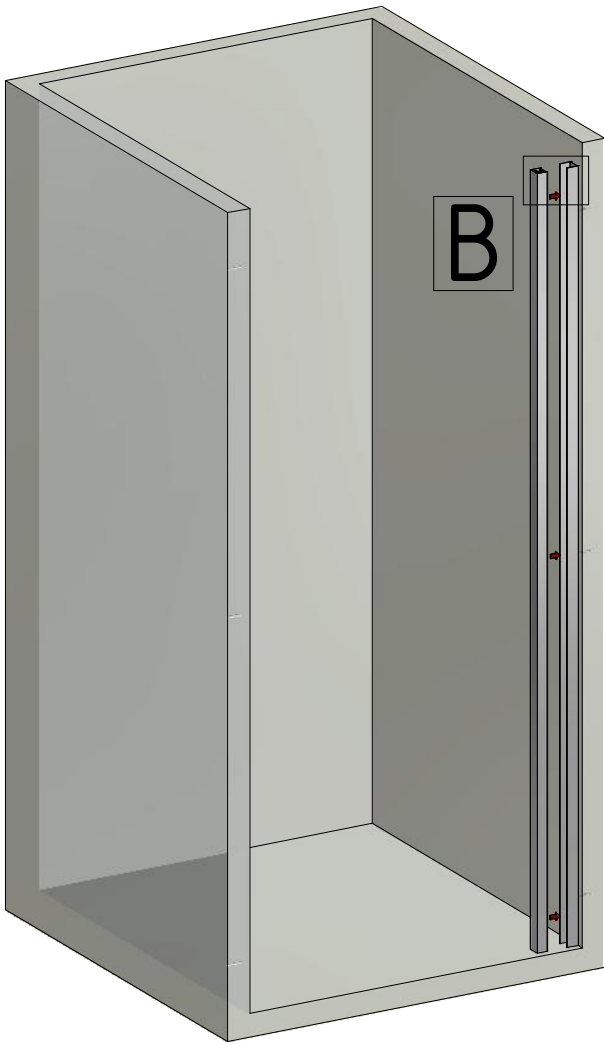

HI SET

HI PI2 + HI SET

TYPE	X (mm)
HI PI2 + HI SET 800	783 - 815
HI PI2 + HI SET 900	883 - 915
HI PI2 + HI SET 1000	983 - 1015

HI SET			
POS.	PREVIEW	DESCR.	PCS
26		Magnet	1
27		Magnetic profile	1
28		Profile cap	1
29		ST3,5 x 20	1
30		Profile cap	1

HI SET			
POS.	PREVIEW	DESCR.	PCS
31		Wall profile	1
32		DOWEL 6	3
33		ST 3,9 x 35	3
34		Plastic part	1
35		ST3,5 x 9,5	1

OK

HI PI2

17

SILICONE

SILICONE

SILICONE

SILICONE
MIN 100mm