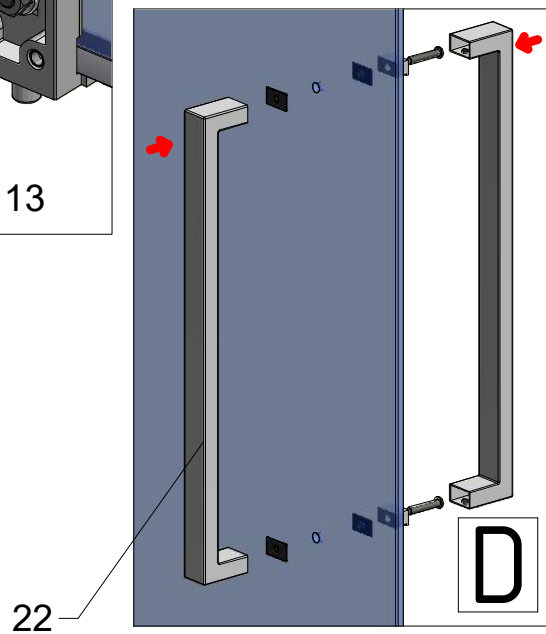

Sanitary Systems

Roth Hitech PI2

Roth

**Montageanleitung
Assembling Instruction
Montážní návod**

Shower for life

HI PI2

HI PI2			
POS.	PREVIEW	DESCR.	PCS
1		ST 3,5 x 20	1
2		Profile cap	1
3		Profile cap	1
4		Hinge	1
5		Hinge cover	1
6		Frame profile	1
7		DOWEL 6	3
8		ST 3,9 x 35	3
9		Wall profile	1
10		Plastic part	2
11		ST 3,5 x 9,5	3
12		Plastic part	1
13		Hinge cover	1
14		Hinge	1
15		End of the threshold profile	1+1 SET
16		Seal	1
17		Threshold profil	1

HI PI2			
POS.	PREVIEW	DESCR.	PCS
18		Plastic part	1
19		Fixing screw	1
20		Seal	1
21		Glass panel	1
22		Handle	1
23		Magnet 45°	1+1 SET
24		IMBUS 2,5	1
25		Spec. tool	14

HI PI2 + HI PI2

TYPE	X (mm)
HI PI2 + HI PI2 800 (CORNER)	782 - 798
HI PI2 + HI PI2 900 (CORNER)	882 - 898
HI PI2 + HI PI2 1000 (CORNER)	982 - 998