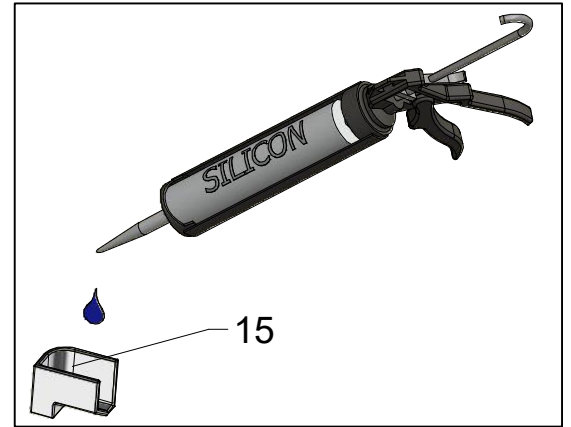

HI SET			
POS.	PREVIEW	DESCR.	PCS
31		Wall profile	1
32		DOWEL 6	3
33		ST 3,9 x 35	3
34		Plastic part	1
35		ST3,5 x 9,5	1

OK

HI PI2

17

SILICONE

SILICONE

SILICONE

SILICONE
MIN 100mm