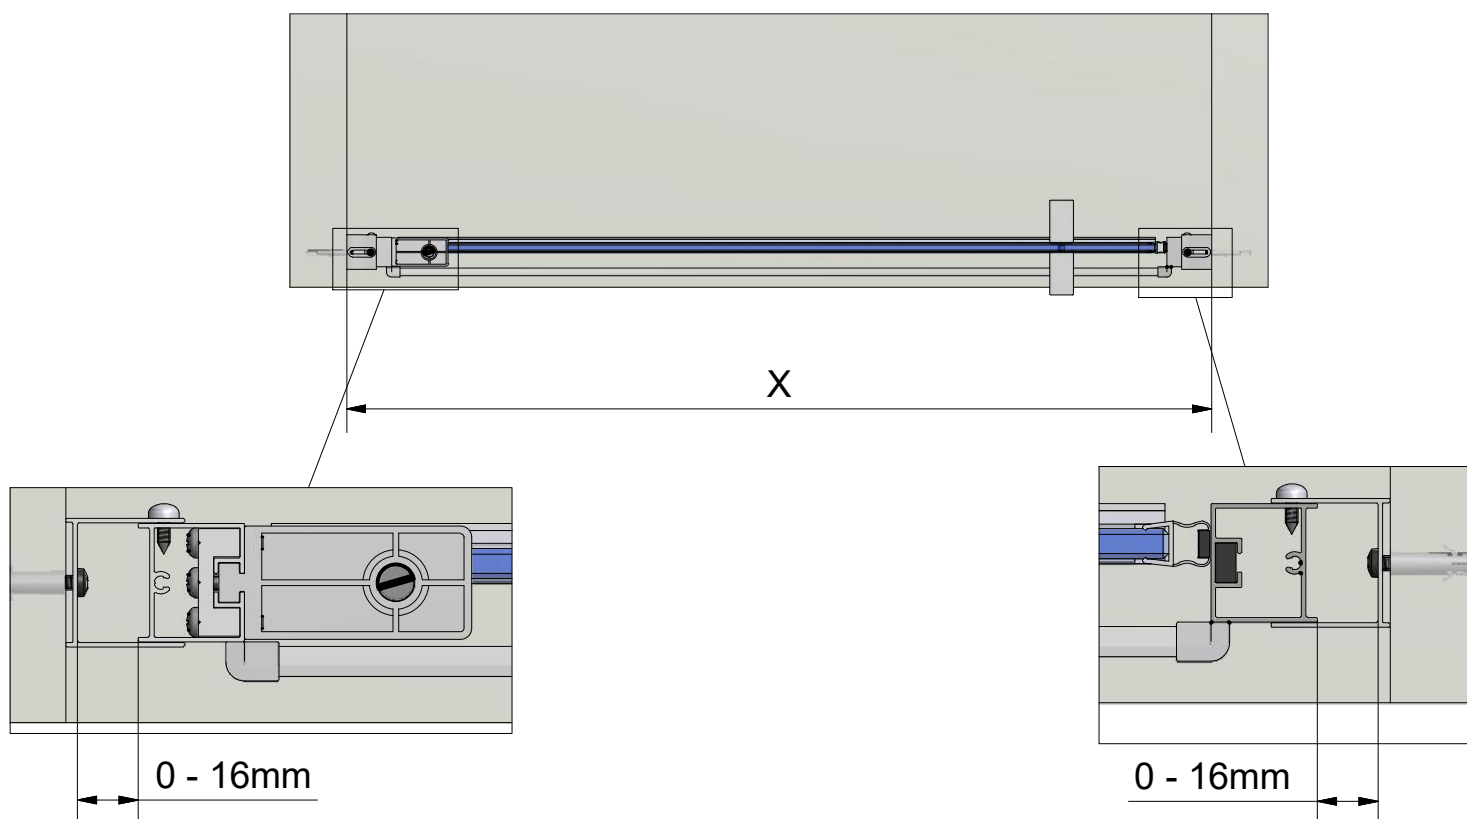

Sanitary Systems

Roth Hitech PI2

Roth

**Montageanleitung
Assembling Instruction
Montážní návod**

Shower for life

HI PI2

HI PI2			
POS.	PREVIEW	DESCR.	PCS
1		ST 3,5 x 20	1
2		Profile cap	1
3		Profile cap	1
4		Hinge	1
5		Hinge cover	1
6		Frame profile	1
7		DOWEL 6	3
8		ST 3,9 x 35	3
9		Wall profile	1
10		Plastic part	2
11		ST 3,5 x 9,5	3
12		Plastic part	1
13		Hinge cover	1
14		Hinge	1
15		End of the threshold profile	1+1 SET
16		Seal	1
17		Threshold profil	1

HI PI2			
POS.	PREVIEW	DESCR.	PCS
18		Plastic part	1
19		Fixing screw	1
20		Seal	1
21		Glass panel	1
22		Handle	1
23		Magnet 45°	1+1 SET
24		IMBUS 2,5	1
25		Spec. tool	14

HI PI2 + HI PI2

TYPE	X (mm)
HI PI2 + HI PI2 800 (CORNER)	782 - 798
HI PI2 + HI PI2 900 (CORNER)	882 - 898
HI PI2 + HI PI2 1000 (CORNER)	982 - 998

J

OK

J

5,5

HI PI2 + HI SET

Sehen Montageanleitung HI PI2 + HI PI2
See installation instructions HI PI2 + HI PI2
Dle montážního návodu HI PI2 + HI PI2

HI PI2

HI SET

HI SET

HI PI2 + HI SET

TYPE	X (mm)
HI PI2 + HI SET 800	783 - 815
HI PI2 + HI SET 900	883 - 915
HI PI2 + HI SET 1000	983 - 1015

HI SET			
POS.	PREVIEW	DESCR.	PCS
26		Magnet	1
27		Magnetic profile	1
28		Profile cap	1
29		ST3,5 x 20	1
30		Profile cap	1