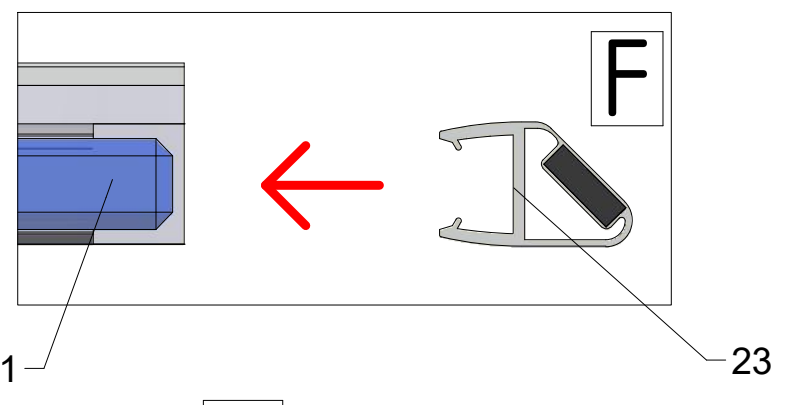

Sanitary Systems

Roth Hitech PI2

Roth

**Montageanleitung
Assembling Instruction
Montážní návod**

Shower for life

HI PI2

HI PI2			
POS.	PREVIEW	DESCR.	PCS
1		ST 3,5 x 20	1
2		Profile cap	1
3		Profile cap	1
4		Hinge	1
5		Hinge cover	1
6		Frame profile	1
7		DOWEL 6	3
8		ST 3,9 x 35	3
9		Wall profile	1
10		Plastic part	2
11		ST 3,5 x 9,5	3
12		Plastic part	1
13		Hinge cover	1
14		Hinge	1
15		End of the threshold profile	1+1 SET
16		Seal	1
17		Threshold profil	1

HI PI2			
POS.	PREVIEW	DESCR.	PCS
18		Plastic part	1
19		Fixing screw	1
20		Seal	1
21		Glass panel	1
22		Handle	1
23		Magnet 45°	1+1 SET
24		IMBUS 2,5	1
25		Spec. tool	14

HI PI2 + HI PI2

TYPE	X (mm)
HI PI2 + HI PI2 800 (CORNER)	782 - 798
HI PI2 + HI PI2 900 (CORNER)	882 - 898
HI PI2 + HI PI2 1000 (CORNER)	982 - 998

J

OK

J

5,5

HI PI2 + HI SET

Sehen Montageanleitung HI PI2 + HI PI2
See installation instructions HI PI2 + HI PI2
Dle montážního návodu HI PI2 + HI PI2

HI PI2

HI SET