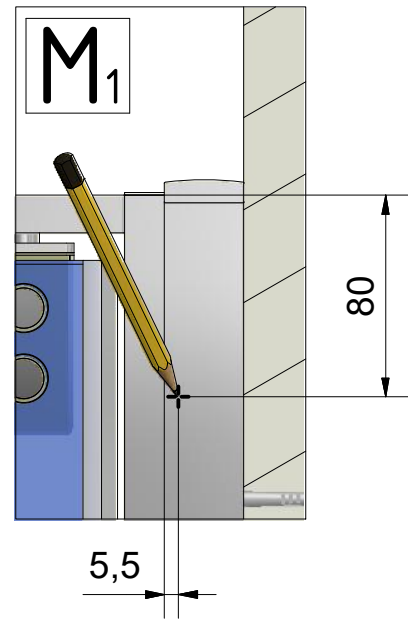

HI PI2			
POS.	PREVIEW	DESCR.	PCS
18		Plastic part	1
19		Fixing screw	1
20		Seal	1
21		Glass panel	1
22		Handle	1
23		Magnet 45°	1+1 SET
24		IMBUS 2,5	1
25		Spec. tool	14

HI PI2 + HI PI2

TYPE	X (mm)
HI PI2 + HI PI2 800 (CORNER)	782 - 798
HI PI2 + HI PI2 900 (CORNER)	882 - 898
HI PI2 + HI PI2 1000 (CORNER)	982 - 998

J

OK

J

5,5

HI PI2 + HI SET

Sehen Montageanleitung HI PI2 + HI PI2
See installation instructions HI PI2 + HI PI2
Dle montážního návodu HI PI2 + HI PI2

HI PI2

HI SET

HI SET

HI PI2 + HI SET

TYPE	X (mm)
HI PI2 + HI SET 800	783 - 815
HI PI2 + HI SET 900	883 - 915
HI PI2 + HI SET 1000	983 - 1015

HI SET			
POS.	PREVIEW	DESCR.	PCS
26		Magnet	1
27		Magnetic profile	1
28		Profile cap	1
29		ST3,5 x 20	1
30		Profile cap	1