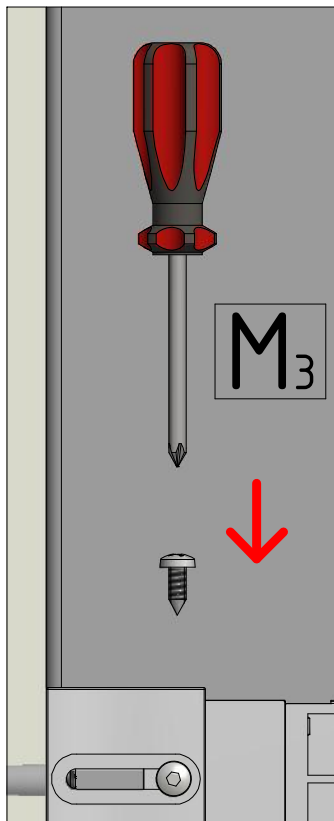

HI PI2			
POS.	PREVIEW	DESCR.	PCS
18		Plastic part	1
19		Fixing screw	1
20		Seal	1
21		Glass panel	1
22		Handle	1
23		Magnet 45°	1+1 SET
24		IMBUS 2,5	1
25		Spec. tool	14

HI PI2 + HI PI2

TYPE	X (mm)
HI PI2 + HI PI2 800 (CORNER)	782 - 798
HI PI2 + HI PI2 900 (CORNER)	882 - 898
HI PI2 + HI PI2 1000 (CORNER)	982 - 998

J

OK

J

5,5

HI PI2 + HI SET

Sehen Montageanleitung HI PI2 + HI PI2
See installation instructions HI PI2 + HI PI2
Dle montážního návodu HI PI2 + HI PI2

HI PI2

HI SET

HI SET

HI PI2 + HI SET

TYPE	X (mm)
HI PI2 + HI SET 800	783 - 815
HI PI2 + HI SET 900	883 - 915
HI PI2 + HI SET 1000	983 - 1015

HI SET			
POS.	PREVIEW	DESCR.	PCS
26		Magnet	1
27		Magnetic profile	1
28		Profile cap	1
29		ST3,5 x 20	1
30		Profile cap	1