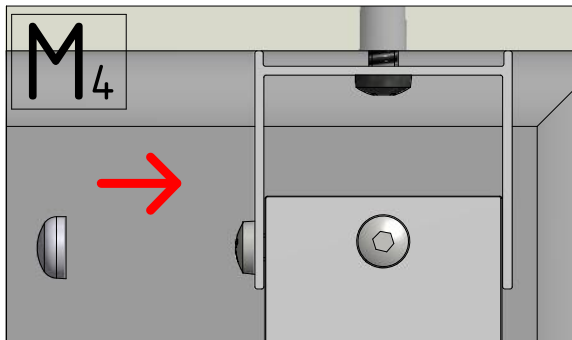

J

OK

J

5,5

HI PI2 + HI SET

Sehen Montageanleitung HI PI2 + HI PI2
See installation instructions HI PI2 + HI PI2
Dle montážního návodu HI PI2 + HI PI2

HI PI2

HI SET

HI SET

HI PI2 + HI SET

TYPE	X (mm)
HI PI2 + HI SET 800	783 - 815
HI PI2 + HI SET 900	883 - 915
HI PI2 + HI SET 1000	983 - 1015

HI SET			
POS.	PREVIEW	DESCR.	PCS
26		Magnet	1
27		Magnetic profile	1
28		Profile cap	1
29		ST3,5 x 20	1
30		Profile cap	1