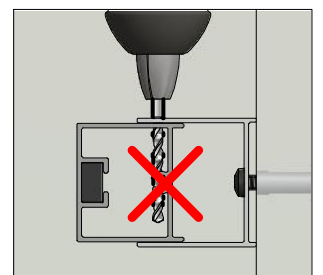

HI SET			
POS.	PREVIEW	DESCR.	PCS
31		Wall profile	1
32		DOWEL 6	3
33		ST 3,9 x 35	3
34		Plastic part	1
35		ST3,5 x 9,5	1

OK

HI PI2

17

SILICONE

SILICONE

SILICONE

SILICONE
MIN 100mm