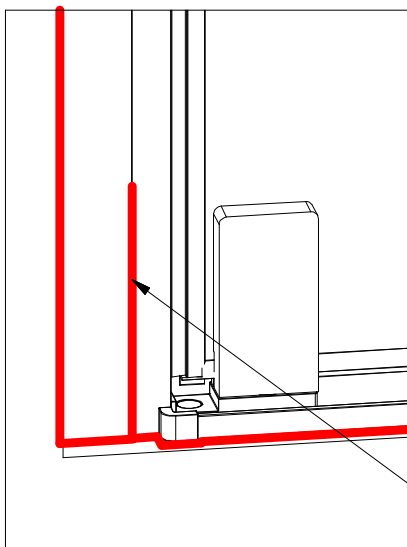

HI SET

HI PI2 + HI SET

TYPE	X (mm)
HI PI2 + HI SET 800	783 - 815
HI PI2 + HI SET 900	883 - 915
HI PI2 + HI SET 1000	983 - 1015

HI SET			
POS.	PREVIEW	DESCR.	PCS
26		Magnet	1
27		Magnetic profile	1
28		Profile cap	1
29		ST3,5 x 20	1
30		Profile cap	1

HI SET			
POS.	PREVIEW	DESCR.	PCS
31		Wall profile	1
32		DOWEL 6	3
33		ST 3,9 x 35	3
34		Plastic part	1
35		ST3,5 x 9,5	1

OK

HI PI2

17

SILICONE

SILICONE

SILICONE

SILICONE
MIN 100mm