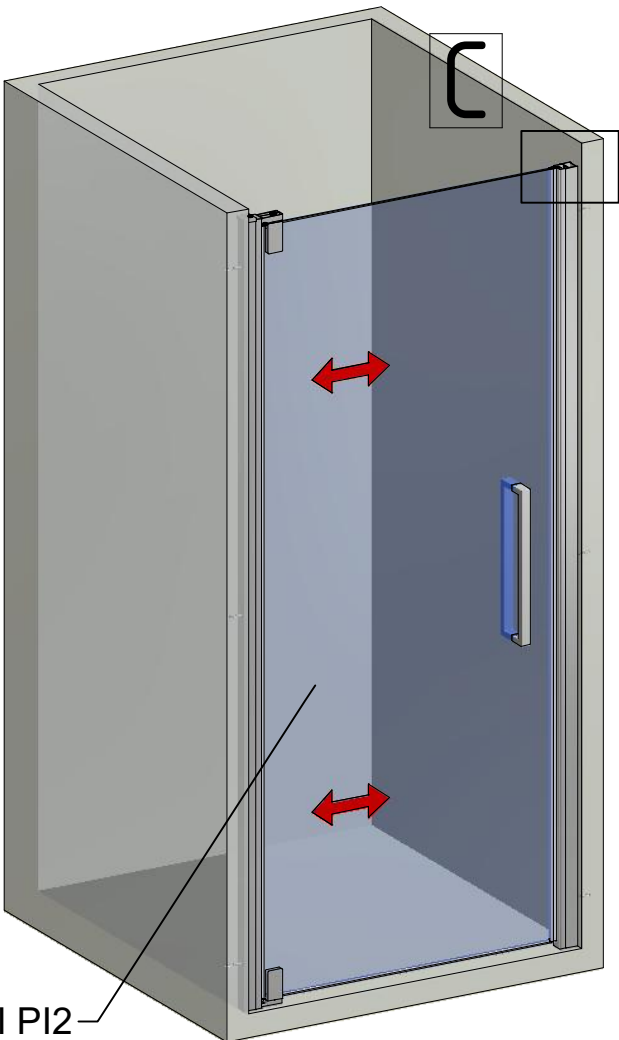

Sanitary Systems

Roth Hitech PI2

Roth

**Montageanleitung
Assembling Instruction
Montážní návod**

Shower for life

HI PI2

HI PI2			
POS.	PREVIEW	DESCR.	PCS
1		ST 3,5 x 20	1
2		Profile cap	1
3		Profile cap	1
4		Hinge	1
5		Hinge cover	1
6		Frame profile	1
7		DOWEL 6	3
8		ST 3,9 x 35	3
9		Wall profile	1
10		Plastic part	2
11		ST 3,5 x 9,5	3
12		Plastic part	1
13		Hinge cover	1
14		Hinge	1
15		End of the threshold profile	1+1 SET
16		Seal	1
17		Threshold profil	1

HI SET

HI PI2 + HI SET

TYPE	X (mm)
HI PI2 + HI SET 800	783 - 815
HI PI2 + HI SET 900	883 - 915
HI PI2 + HI SET 1000	983 - 1015

HI SET			
POS.	PREVIEW	DESCR.	PCS
26		Magnet	1
27		Magnetic profile	1
28		Profile cap	1
29		ST3,5 x 20	1
30		Profile cap	1

HI SET			
POS.	PREVIEW	DESCR.	PCS
31		Wall profile	1
32		DOWEL 6	3
33		ST 3,9 x 35	3
34		Plastic part	1
35		ST3,5 x 9,5	1

OK

HI PI2

17

SILICONE

SILICONE

SILICONE

SILICONE
MIN 100mm