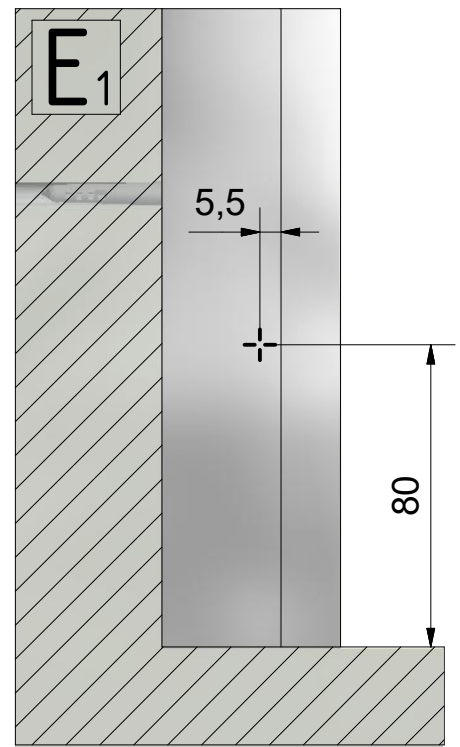

HI SET			
POS.	PREVIEW	DESCR.	PCS
31		Wall profile	1
32		DOWEL 6	3
33		ST 3,9 x 35	3
34		Plastic part	1
35		ST3,5 x 9,5	1

OK

HI PI2

17

SILICONE

SILICONE

SILICONE

SILICONE
MIN 100mm