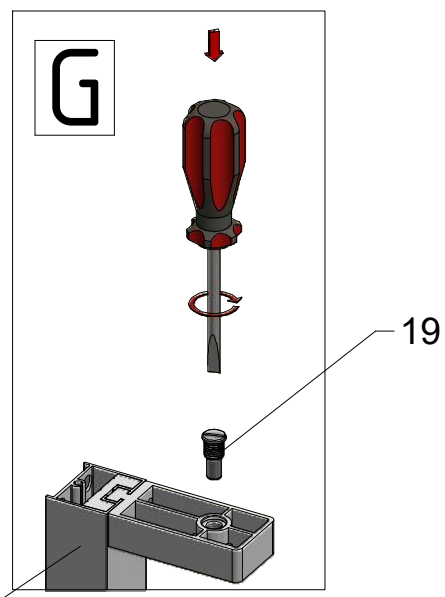

Sanitary Systems

Roth Hitech PI2

Roth

**Montageanleitung
Assembling Instruction
Montážní návod**

Shower for life

HI PI2

HI PI2			
POS.	PREVIEW	DESCR.	PCS
1		ST 3,5 x 20	1
2		Profile cap	1
3		Profile cap	1
4		Hinge	1
5		Hinge cover	1
6		Frame profile	1
7		DOWEL 6	3
8		ST 3,9 x 35	3
9		Wall profile	1
10		Plastic part	2
11		ST 3,5 x 9,5	3
12		Plastic part	1
13		Hinge cover	1
14		Hinge	1
15		End of the threshold profile	1+1 SET
16		Seal	1
17		Threshold profil	1

HI PI2			
POS.	PREVIEW	DESCR.	PCS
18		Plastic part	1
19		Fixing screw	1
20		Seal	1
21		Glass panel	1
22		Handle	1
23		Magnet 45°	1+1 SET
24		IMBUS 2,5	1
25		Spec. tool	14

HI PI2 + HI PI2

TYPE	X (mm)
HI PI2 + HI PI2 800 (CORNER)	782 - 798
HI PI2 + HI PI2 900 (CORNER)	882 - 898
HI PI2 + HI PI2 1000 (CORNER)	982 - 998

HI SET

HI PI2 + HI SET

TYPE	X (mm)
HI PI2 + HI SET 800	783 - 815
HI PI2 + HI SET 900	883 - 915
HI PI2 + HI SET 1000	983 - 1015

HI SET			
POS.	PREVIEW	DESCR.	PCS
26		Magnet	1
27		Magnetic profile	1
28		Profile cap	1
29		ST3,5 x 20	1
30		Profile cap	1