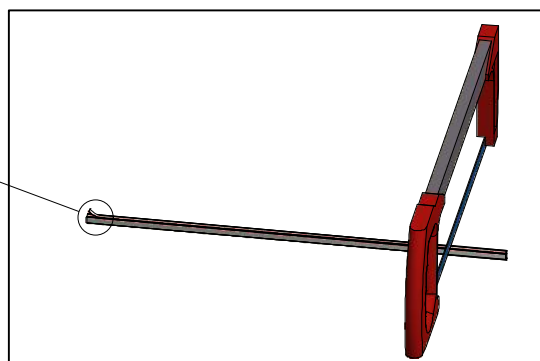

HI PI2			
POS.	PREVIEW	DESCR.	PCS
18		Plastic part	1
19		Fixing screw	1
20		Seal	1
21		Glass panel	1
22		Handle	1
23		Magnet 45°	1+1 SET
24		IMBUS 2,5	1
25		Spec. tool	14

HI PI2 + HI PI2

TYPE	X (mm)
HI PI2 + HI PI2 800 (CORNER)	782 - 798
HI PI2 + HI PI2 900 (CORNER)	882 - 898
HI PI2 + HI PI2 1000 (CORNER)	982 - 998

J

OK

J

5,5

HI PI2 + HI SET

Sehen Montageanleitung HI PI2 + HI PI2
See installation instructions HI PI2 + HI PI2
Dle montážního návodu HI PI2 + HI PI2

HI PI2

HI SET

HI SET

HI PI2 + HI SET

TYPE	X (mm)
HI PI2 + HI SET 800	783 - 815
HI PI2 + HI SET 900	883 - 915
HI PI2 + HI SET 1000	983 - 1015

HI SET			
POS.	PREVIEW	DESCR.	PCS
26		Magnet	1
27		Magnetic profile	1
28		Profile cap	1
29		ST3,5 x 20	1
30		Profile cap	1