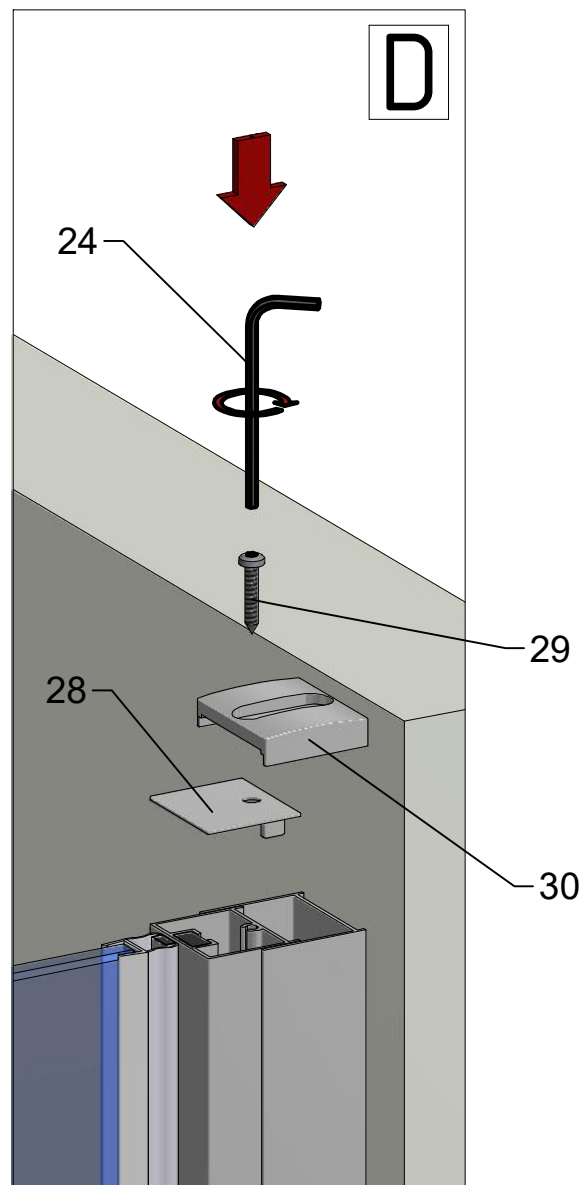

HI SET

HI PI2 + HI SET

TYPE	X (mm)
HI PI2 + HI SET 800	783 - 815
HI PI2 + HI SET 900	883 - 915
HI PI2 + HI SET 1000	983 - 1015

HI SET			
POS.	PREVIEW	DESCR.	PCS
26		Magnet	1
27		Magnetic profile	1
28		Profile cap	1
29		ST3,5 x 20	1
30		Profile cap	1

HI SET			
POS.	PREVIEW	DESCR.	PCS
31		Wall profile	1
32		DOWEL 6	3
33		ST 3,9 x 35	3
34		Plastic part	1
35		ST3,5 x 9,5	1

OK

HI PI2

17

SILICONE

SILICONE

SILICONE

SILICONE
MIN 100mm