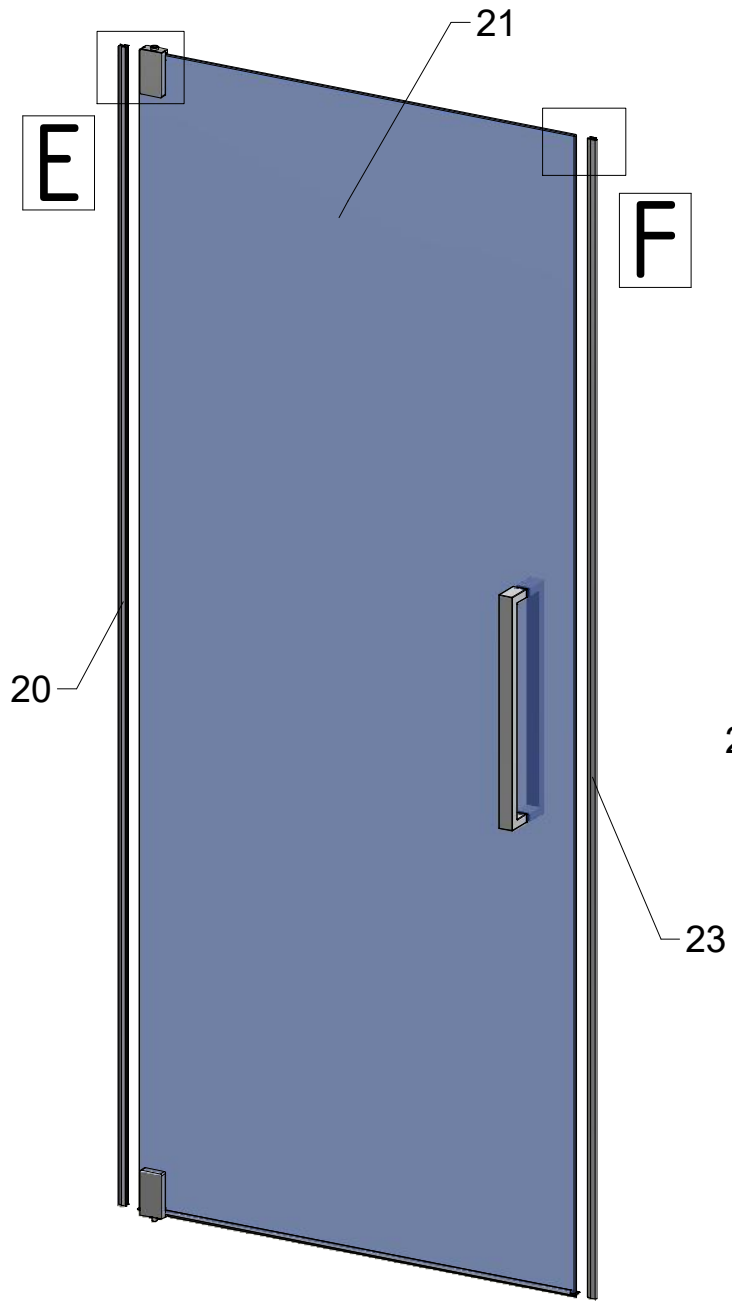

Sanitary Systems

Roth Hitech PI2

Roth

**Montageanleitung
Assembling Instruction
Montážní návod**

Shower for life

HI PI2

HI PI2			
POS.	PREVIEW	DESCR.	PCS
1		ST 3,5 x 20	1
2		Profile cap	1
3		Profile cap	1
4		Hinge	1
5		Hinge cover	1
6		Frame profile	1
7		DOWEL 6	3
8		ST 3,9 x 35	3
9		Wall profile	1
10		Plastic part	2
11		ST 3,5 x 9,5	3
12		Plastic part	1
13		Hinge cover	1
14		Hinge	1
15		End of the threshold profile	1+1 SET
16		Seal	1
17		Threshold profil	1

HI PI2			
POS.	PREVIEW	DESCR.	PCS
18		Plastic part	1
19		Fixing screw	1
20		Seal	1
21		Glass panel	1
22		Handle	1
23		Magnet 45°	1+1 SET
24		IMBUS 2,5	1
25		Spec. tool	14

HI PI2 + HI PI2

TYPE	X (mm)
HI PI2 + HI PI2 800 (CORNER)	782 - 798
HI PI2 + HI PI2 900 (CORNER)	882 - 898
HI PI2 + HI PI2 1000 (CORNER)	982 - 998