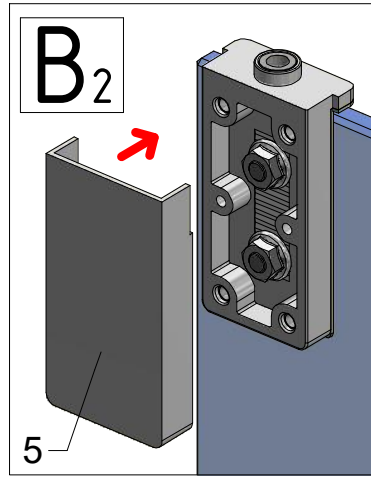

Sanitary Systems

Roth Hitech PI2

Roth

**Montageanleitung
Assembling Instruction
Montážní návod**

Shower for life

HI PI2

HI PI2			
POS.	PREVIEW	DESCR.	PCS
1		ST 3,5 x 20	1
2		Profile cap	1
3		Profile cap	1
4		Hinge	1
5		Hinge cover	1
6		Frame profile	1
7		DOWEL 6	3
8		ST 3,9 x 35	3
9		Wall profile	1
10		Plastic part	2
11		ST 3,5 x 9,5	3
12		Plastic part	1
13		Hinge cover	1
14		Hinge	1
15		End of the threshold profile	1+1 SET
16		Seal	1
17		Threshold profil	1

HI PI2			
POS.	PREVIEW	DESCR.	PCS
18		Plastic part	1
19		Fixing screw	1
20		Seal	1
21		Glass panel	1
22		Handle	1
23		Magnet 45°	1+1 SET
24		IMBUS 2,5	1
25		Spec. tool	14

HI PI2 + HI PI2

TYPE	X (mm)
HI PI2 + HI PI2 800 (CORNER)	782 - 798
HI PI2 + HI PI2 900 (CORNER)	882 - 898
HI PI2 + HI PI2 1000 (CORNER)	982 - 998