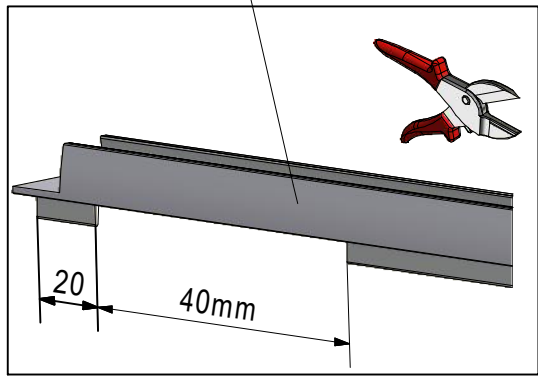

Sanitary Systems

Roth Hitech PI2

Roth

**Montageanleitung
Assembling Instruction
Montážní návod**

Shower for life

HI PI2

HI PI2			
POS.	PREVIEW	DESCR.	PCS
1		ST 3,5 x 20	1
2		Profile cap	1
3		Profile cap	1
4		Hinge	1
5		Hinge cover	1
6		Frame profile	1
7		DOWEL 6	3
8		ST 3,9 x 35	3
9		Wall profile	1
10		Plastic part	2
11		ST 3,5 x 9,5	3
12		Plastic part	1
13		Hinge cover	1
14		Hinge	1
15		End of the threshold profile	1+1 SET
16		Seal	1
17		Threshold profil	1

HI PI2			
POS.	PREVIEW	DESCR.	PCS
18		Plastic part	1
19		Fixing screw	1
20		Seal	1
21		Glass panel	1
22		Handle	1
23		Magnet 45°	1+1 SET
24		IMBUS 2,5	1
25		Spec. tool	14

HI PI2 + HI PI2

TYPE	X (mm)
HI PI2 + HI PI2 800 (CORNER)	782 - 798
HI PI2 + HI PI2 900 (CORNER)	882 - 898
HI PI2 + HI PI2 1000 (CORNER)	982 - 998