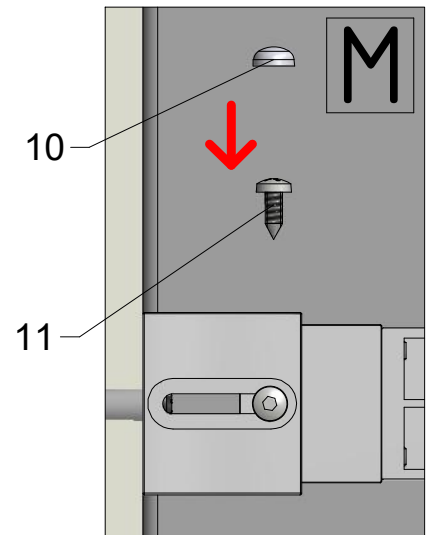

Sanitary Systems

Roth Hitech PI2

Roth

**Montageanleitung
Assembling Instruction
Montážní návod**

Shower for life

HI PI2

HI PI2			
POS.	PREVIEW	DESCR.	PCS
1		ST 3,5 x 20	1
2		Profile cap	1
3		Profile cap	1
4		Hinge	1
5		Hinge cover	1
6		Frame profile	1
7		DOWEL 6	3
8		ST 3,9 x 35	3
9		Wall profile	1
10		Plastic part	2
11		ST 3,5 x 9,5	3
12		Plastic part	1
13		Hinge cover	1
14		Hinge	1
15		End of the threshold profile	1+1 SET
16		Seal	1
17		Threshold profil	1

HI PI2			
POS.	PREVIEW	DESCR.	PCS
18		Plastic part	1
19		Fixing screw	1
20		Seal	1
21		Glass panel	1
22		Handle	1
23		Magnet 45°	1+1 SET
24		IMBUS 2,5	1
25		Spec. tool	14

HI PI2 + HI PI2

TYPE	X (mm)
HI PI2 + HI PI2 800 (CORNER)	782 - 798
HI PI2 + HI PI2 900 (CORNER)	882 - 898
HI PI2 + HI PI2 1000 (CORNER)	982 - 998

J

OK

J

5,5

HI PI2 + HI SET

Sehen Montageanleitung HI PI2 + HI PI2
See installation instructions HI PI2 + HI PI2
Dle montážního návodu HI PI2 + HI PI2

HI PI2

HI SET

HI SET

HI PI2 + HI SET

TYPE	X (mm)
HI PI2 + HI SET 800	783 - 815
HI PI2 + HI SET 900	883 - 915
HI PI2 + HI SET 1000	983 - 1015

HI SET			
POS.	PREVIEW	DESCR.	PCS
26		Magnet	1
27		Magnetic profile	1
28		Profile cap	1
29		ST3,5 x 20	1
30		Profile cap	1