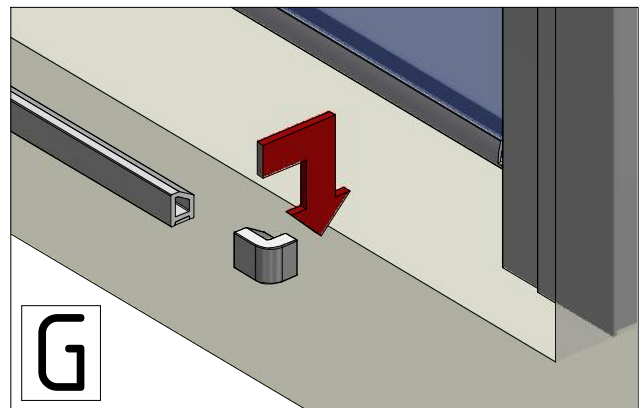

HI SET			
POS.	PREVIEW	DESCR.	PCS
31		Wall profile	1
32		DOWEL 6	3
33		ST 3,9 x 35	3
34		Plastic part	1
35		ST3,5 x 9,5	1

OK

HI PI2

17

SILICONE

SILICONE

SILICONE

SILICONE
MIN 100mm