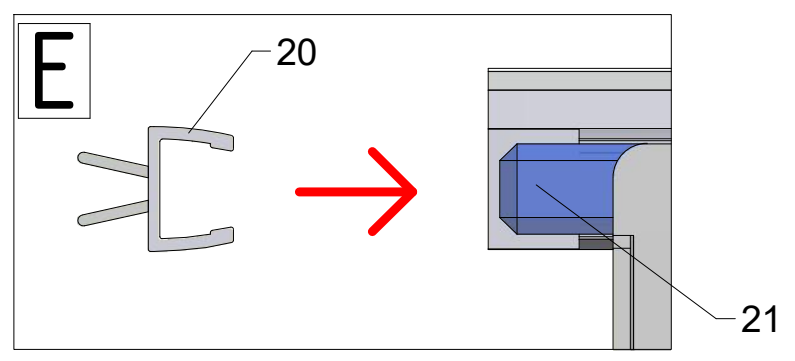

Sanitary Systems

Roth Hitech PI2

Roth

**Montageanleitung
Assembling Instruction
Montážní návod**

Shower for life

HI PI2

HI PI2			
POS.	PREVIEW	DESCR.	PCS
1		ST 3,5 x 20	1
2		Profile cap	1
3		Profile cap	1
4		Hinge	1
5		Hinge cover	1
6		Frame profile	1
7		DOWEL 6	3
8		ST 3,9 x 35	3
9		Wall profile	1
10		Plastic part	2
11		ST 3,5 x 9,5	3
12		Plastic part	1
13		Hinge cover	1
14		Hinge	1
15		End of the threshold profile	1+1 SET
16		Seal	1
17		Threshold profil	1

HI PI2			
POS.	PREVIEW	DESCR.	PCS
18		Plastic part	1
19		Fixing screw	1
20		Seal	1
21		Glass panel	1
22		Handle	1
23		Magnet 45°	1+1 SET
24		IMBUS 2,5	1
25		Spec. tool	14

HI PI2 + HI PI2

TYPE	X (mm)
HI PI2 + HI PI2 800 (CORNER)	782 - 798
HI PI2 + HI PI2 900 (CORNER)	882 - 898
HI PI2 + HI PI2 1000 (CORNER)	982 - 998

J

OK

J

5,5

HI PI2 + HI SET

Sehen Montageanleitung HI PI2 + HI PI2
See installation instructions HI PI2 + HI PI2
Dle montážního návodu HI PI2 + HI PI2

HI PI2

HI SET