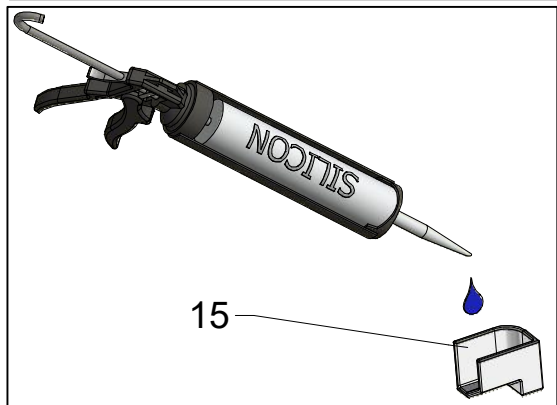

J

OK

J

5,5

HI PI2 + HI SET

Sehen Montageanleitung HI PI2 + HI PI2
See installation instructions HI PI2 + HI PI2
Dle montážního návodu HI PI2 + HI PI2

HI PI2

HI SET

HI SET

HI PI2 + HI SET

TYPE	X (mm)
HI PI2 + HI SET 800	783 - 815
HI PI2 + HI SET 900	883 - 915
HI PI2 + HI SET 1000	983 - 1015

HI SET			
POS.	PREVIEW	DESCR.	PCS
26		Magnet	1
27		Magnetic profile	1
28		Profile cap	1
29		ST3,5 x 20	1
30		Profile cap	1