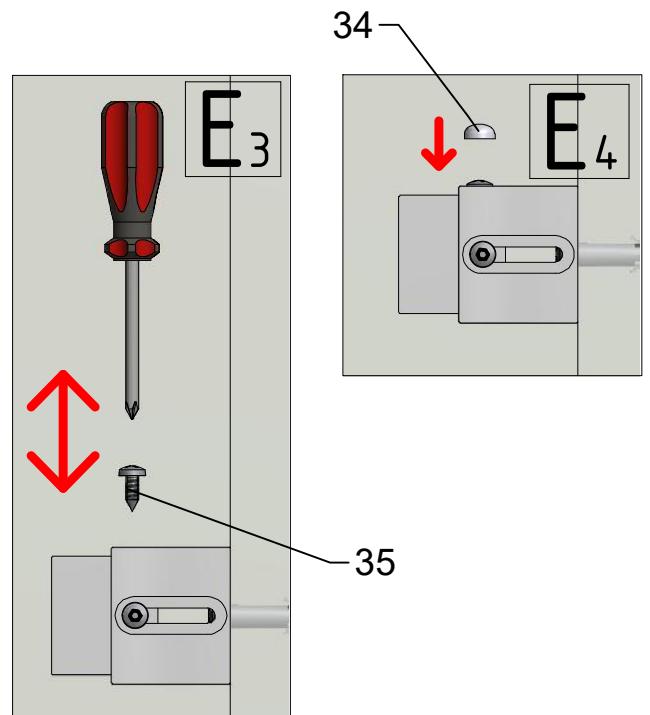

HI SET

HI PI2 + HI SET

TYPE	X (mm)
HI PI2 + HI SET 800	783 - 815
HI PI2 + HI SET 900	883 - 915
HI PI2 + HI SET 1000	983 - 1015

HI SET			
POS.	PREVIEW	DESCR.	PCS
26		Magnet	1
27		Magnetic profile	1
28		Profile cap	1
29		ST3,5 x 20	1
30		Profile cap	1

HI SET			
POS.	PREVIEW	DESCR.	PCS
31		Wall profile	1
32		DOWEL 6	3
33		ST 3,9 x 35	3
34		Plastic part	1
35		ST3,5 x 9,5	1

OK

HI PI2

17

SILICONE

SILICONE

SILICONE

SILICONE
MIN 100mm