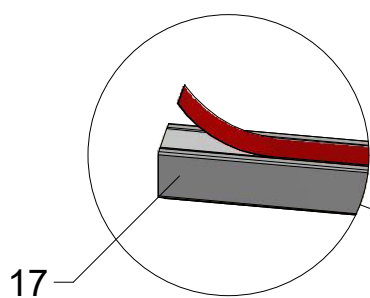

HI PI2			
POS.	PREVIEW	DESCR.	PCS
18		Plastic part	1
19		Fixing screw	1
20		Seal	1
21		Glass panel	1
22		Handle	1
23		Magnet 45°	1+1 SET
24		IMBUS 2,5	1
25		Spec. tool	14

HI PI2 + HI PI2

TYPE	X (mm)
HI PI2 + HI PI2 800 (CORNER)	782 - 798
HI PI2 + HI PI2 900 (CORNER)	882 - 898
HI PI2 + HI PI2 1000 (CORNER)	982 - 998

J

OK

J

5,5

HI PI2 + HI SET

Sehen Montageanleitung HI PI2 + HI PI2
See installation instructions HI PI2 + HI PI2
Dle montážního návodu HI PI2 + HI PI2

HI PI2

HI SET

HI SET

HI PI2 + HI SET

TYPE	X (mm)
HI PI2 + HI SET 800	783 - 815
HI PI2 + HI SET 900	883 - 915
HI PI2 + HI SET 1000	983 - 1015

HI SET			
POS.	PREVIEW	DESCR.	PCS
26		Magnet	1
27		Magnetic profile	1
28		Profile cap	1
29		ST3,5 x 20	1
30		Profile cap	1