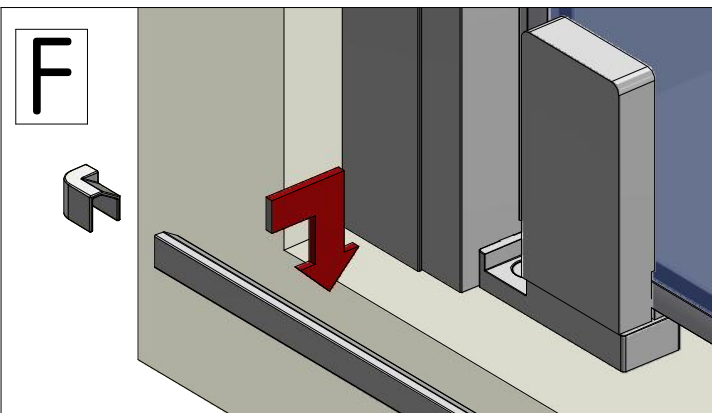

HI SET			
POS.	PREVIEW	DESCR.	PCS
31		Wall profile	1
32		DOWEL 6	3
33		ST 3,9 x 35	3
34		Plastic part	1
35		ST3,5 x 9,5	1

OK

HI PI2

17

SILICONE

SILICONE

SILICONE

SILICONE
MIN 100mm