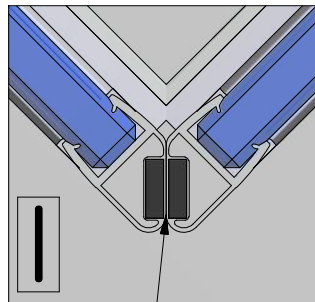

Sanitary Systems

Roth Hitech PI2

Roth

**Montageanleitung
Assembling Instruction
Montážní návod**

Shower for life

HI PI2

HI PI2			
POS.	PREVIEW	DESCR.	PCS
1		ST 3,5 x 20	1
2		Profile cap	1
3		Profile cap	1
4		Hinge	1
5		Hinge cover	1
6		Frame profile	1
7		DOWEL 6	3
8		ST 3,9 x 35	3
9		Wall profile	1
10		Plastic part	2
11		ST 3,5 x 9,5	3
12		Plastic part	1
13		Hinge cover	1
14		Hinge	1
15		End of the threshold profile	1+1 SET
16		Seal	1
17		Threshold profil	1

HI PI2			
POS.	PREVIEW	DESCR.	PCS
18		Plastic part	1
19		Fixing screw	1
20		Seal	1
21		Glass panel	1
22		Handle	1
23		Magnet 45°	1+1 SET
24		IMBUS 2,5	1
25		Spec. tool	14

HI PI2 + HI PI2

TYPE	X (mm)
HI PI2 + HI PI2 800 (CORNER)	782 - 798
HI PI2 + HI PI2 900 (CORNER)	882 - 898
HI PI2 + HI PI2 1000 (CORNER)	982 - 998

J

OK

J

5,5

HI PI2 + HI SET

Sehen Montageanleitung HI PI2 + HI PI2
See installation instructions HI PI2 + HI PI2
Dle montážního návodu HI PI2 + HI PI2

HI PI2

HI SET

HI SET

HI PI2 + HI SET

TYPE	X (mm)
HI PI2 + HI SET 800	783 - 815
HI PI2 + HI SET 900	883 - 915
HI PI2 + HI SET 1000	983 - 1015

HI SET			
POS.	PREVIEW	DESCR.	PCS
26		Magnet	1
27		Magnetic profile	1
28		Profile cap	1
29		ST3,5 x 20	1
30		Profile cap	1