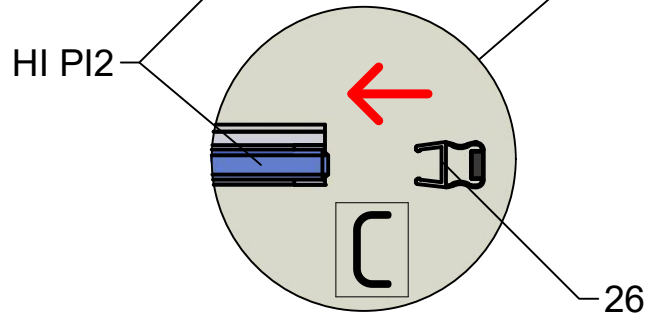

HI SET

HI PI2 + HI SET

TYPE	X (mm)
HI PI2 + HI SET 800	783 - 815
HI PI2 + HI SET 900	883 - 915
HI PI2 + HI SET 1000	983 - 1015

HI SET			
POS.	PREVIEW	DESCR.	PCS
26		Magnet	1
27		Magnetic profile	1
28		Profile cap	1
29		ST3,5 x 20	1
30		Profile cap	1

HI SET			
POS.	PREVIEW	DESCR.	PCS
31		Wall profile	1
32		DOWEL 6	3
33		ST 3,9 x 35	3
34		Plastic part	1
35		ST3,5 x 9,5	1

OK

HI PI2

17

SILICONE

SILICONE

SILICONE

SILICONE
MIN 100mm