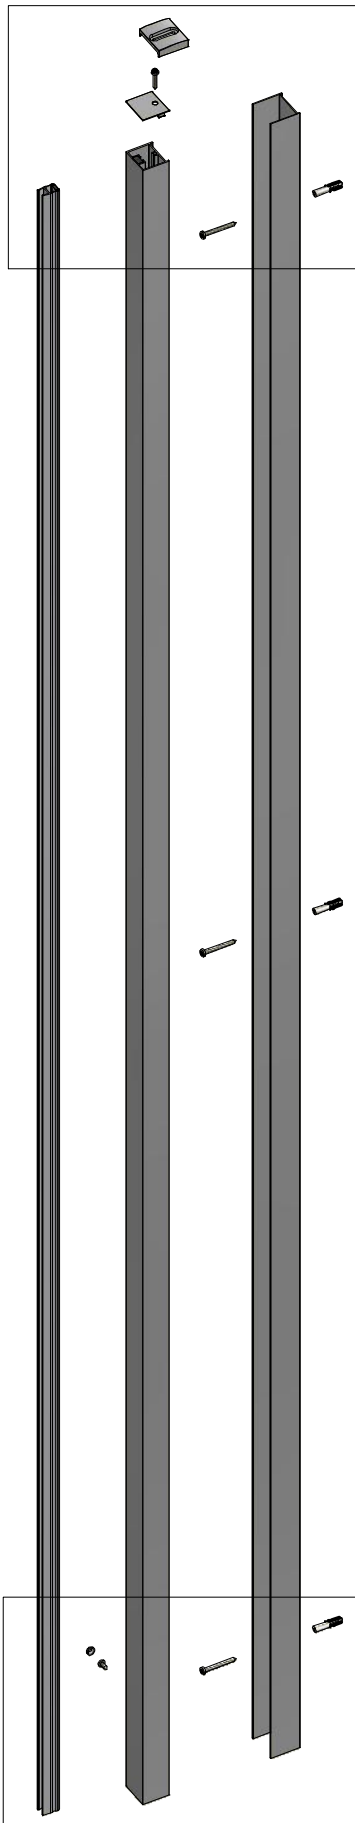

Sanitary Systems

Roth Hitech PI2

Roth

**Montageanleitung
Assembling Instruction
Montážní návod**

Shower for life

HI PI2

HI PI2			
POS.	PREVIEW	DESCR.	PCS
1		ST 3,5 x 20	1
2		Profile cap	1
3		Profile cap	1
4		Hinge	1
5		Hinge cover	1
6		Frame profile	1
7		DOWEL 6	3
8		ST 3,9 x 35	3
9		Wall profile	1
10		Plastic part	2
11		ST 3,5 x 9,5	3
12		Plastic part	1
13		Hinge cover	1
14		Hinge	1
15		End of the threshold profile	1+1 SET
16		Seal	1
17		Threshold profil	1

HI PI2			
POS.	PREVIEW	DESCR.	PCS
18		Plastic part	1
19		Fixing screw	1
20		Seal	1
21		Glass panel	1
22		Handle	1
23		Magnet 45°	1+1 SET
24		IMBUS 2,5	1
25		Spec. tool	14

HI PI2 + HI PI2

TYPE	X (mm)
HI PI2 + HI PI2 800 (CORNER)	782 - 798
HI PI2 + HI PI2 900 (CORNER)	882 - 898
HI PI2 + HI PI2 1000 (CORNER)	982 - 998

HI SET

HI PI2 + HI SET

TYPE	X (mm)
HI PI2 + HI SET 800	783 - 815
HI PI2 + HI SET 900	883 - 915
HI PI2 + HI SET 1000	983 - 1015

HI SET			
POS.	PREVIEW	DESCR.	PCS
26		Magnet	1
27		Magnetic profile	1
28		Profile cap	1
29		ST3,5 x 20	1
30		Profile cap	1

HI SET			
POS.	PREVIEW	DESCR.	PCS
31		Wall profile	1
32		DOWEL 6	3
33		ST 3,9 x 35	3
34		Plastic part	1
35		ST3,5 x 9,5	1

OK

HI PI2

17

SILICONE

SILICONE

SILICONE

SILICONE
MIN 100mm