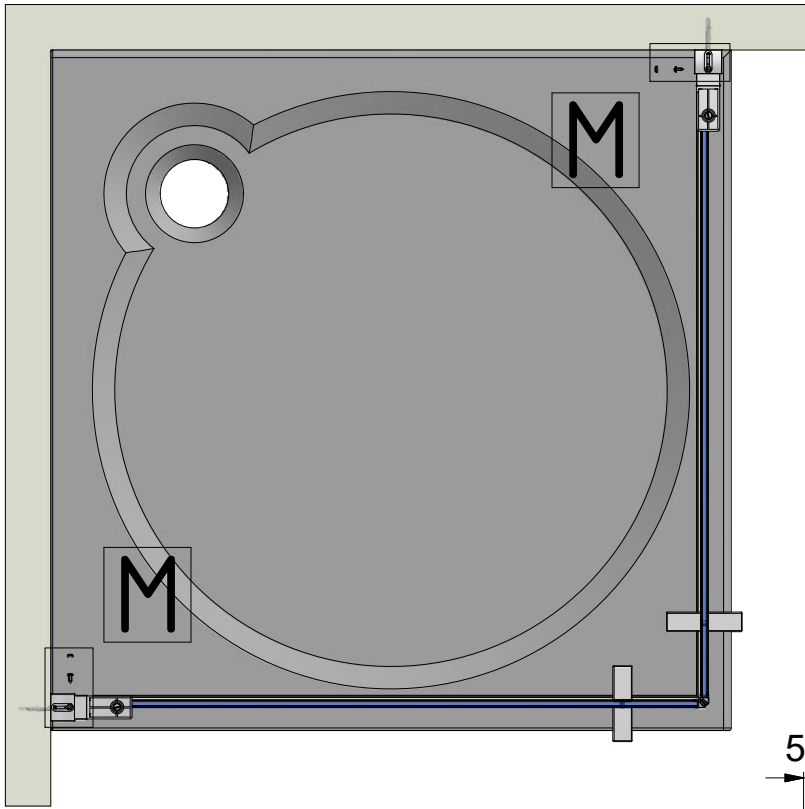

HI PI2			
POS.	PREVIEW	DESCR.	PCS
18		Plastic part	1
19		Fixing screw	1
20		Seal	1
21		Glass panel	1
22		Handle	1
23		Magnet 45°	1+1 SET
24		IMBUS 2,5	1
25		Spec. tool	14

HI PI2 + HI PI2

TYPE	X (mm)
HI PI2 + HI PI2 800 (CORNER)	782 - 798
HI PI2 + HI PI2 900 (CORNER)	882 - 898
HI PI2 + HI PI2 1000 (CORNER)	982 - 998

J

OK

J

5,5

HI PI2 + HI SET

Sehen Montageanleitung HI PI2 + HI PI2
See installation instructions HI PI2 + HI PI2
Dle montážního návodu HI PI2 + HI PI2

HI PI2

HI SET

HI SET

HI PI2 + HI SET

TYPE	X (mm)
HI PI2 + HI SET 800	783 - 815
HI PI2 + HI SET 900	883 - 915
HI PI2 + HI SET 1000	983 - 1015

HI SET			
POS.	PREVIEW	DESCR.	PCS
26		Magnet	1
27		Magnetic profile	1
28		Profile cap	1
29		ST3,5 x 20	1
30		Profile cap	1