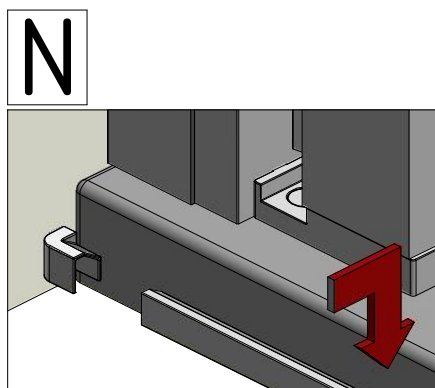

HI PI2			
POS.	PREVIEW	DESCR.	PCS
18		Plastic part	1
19		Fixing screw	1
20		Seal	1
21		Glass panel	1
22		Handle	1
23		Magnet 45°	1+1 SET
24		IMBUS 2,5	1
25		Spec. tool	14

HI PI2 + HI PI2

TYPE	X (mm)
HI PI2 + HI PI2 800 (CORNER)	782 - 798
HI PI2 + HI PI2 900 (CORNER)	882 - 898
HI PI2 + HI PI2 1000 (CORNER)	982 - 998

J

OK

J

5,5

HI PI2 + HI SET

Sehen Montageanleitung HI PI2 + HI PI2
See installation instructions HI PI2 + HI PI2
Dle montážního návodu HI PI2 + HI PI2

HI PI2

HI SET

HI SET

HI PI2 + HI SET

TYPE	X (mm)
HI PI2 + HI SET 800	783 - 815
HI PI2 + HI SET 900	883 - 915
HI PI2 + HI SET 1000	983 - 1015

HI SET			
POS.	PREVIEW	DESCR.	PCS
26		Magnet	1
27		Magnetic profile	1
28		Profile cap	1
29		ST3,5 x 20	1
30		Profile cap	1