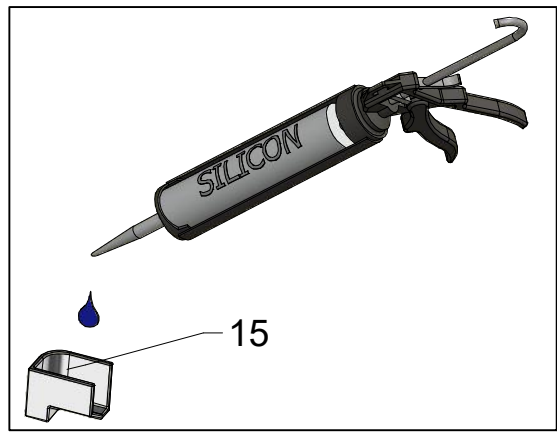

J

OK

J

5,5

HI PI2 + HI SET

Sehen Montageanleitung HI PI2 + HI PI2
See installation instructions HI PI2 + HI PI2
Dle montážního návodu HI PI2 + HI PI2

HI PI2

HI SET

HI SET

HI PI2 + HI SET

TYPE	X (mm)
HI PI2 + HI SET 800	783 - 815
HI PI2 + HI SET 900	883 - 915
HI PI2 + HI SET 1000	983 - 1015

HI SET			
POS.	PREVIEW	DESCR.	PCS
26		Magnet	1
27		Magnetic profile	1
28		Profile cap	1
29		ST3,5 x 20	1
30		Profile cap	1