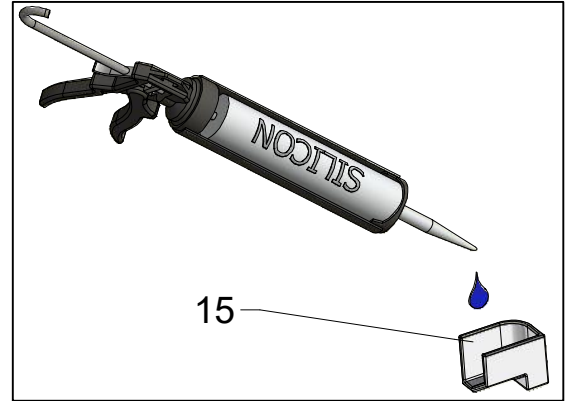

HI SET			
POS.	PREVIEW	DESCR.	PCS
31		Wall profile	1
32		DOWEL 6	3
33		ST 3,9 x 35	3
34		Plastic part	1
35		ST3,5 x 9,5	1

OK

HI PI2

17

SILICONE

SILICONE

SILICONE

SILICONE
MIN 100mm