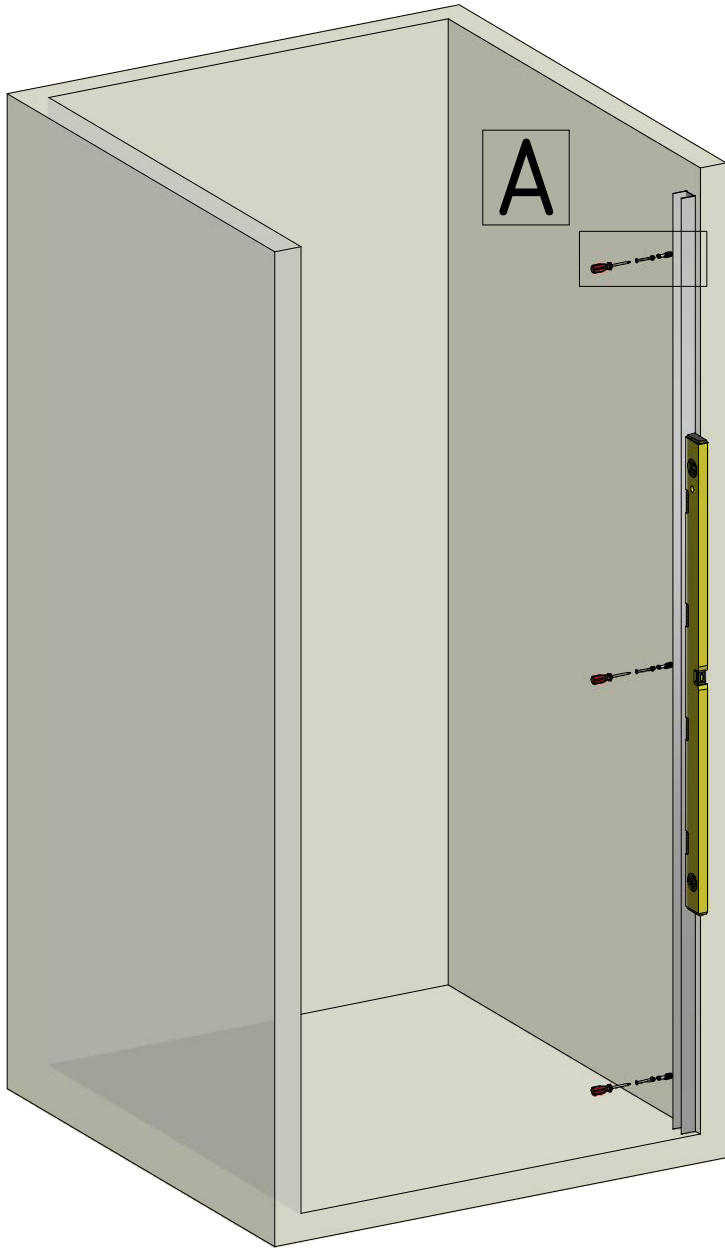

HI SET

HI PI2 + HI SET

TYPE	X (mm)
HI PI2 + HI SET 800	783 - 815
HI PI2 + HI SET 900	883 - 915
HI PI2 + HI SET 1000	983 - 1015

HI SET			
POS.	PREVIEW	DESCR.	PCS
26		Magnet	1
27		Magnetic profile	1
28		Profile cap	1
29		ST3,5 x 20	1
30		Profile cap	1

HI SET			
POS.	PREVIEW	DESCR.	PCS
31		Wall profile	1
32		DOWEL 6	3
33		ST 3,9 x 35	3
34		Plastic part	1
35		ST3,5 x 9,5	1

OK

HI PI2

17

SILICONE

SILICONE

SILICONE

SILICONE
MIN 100mm