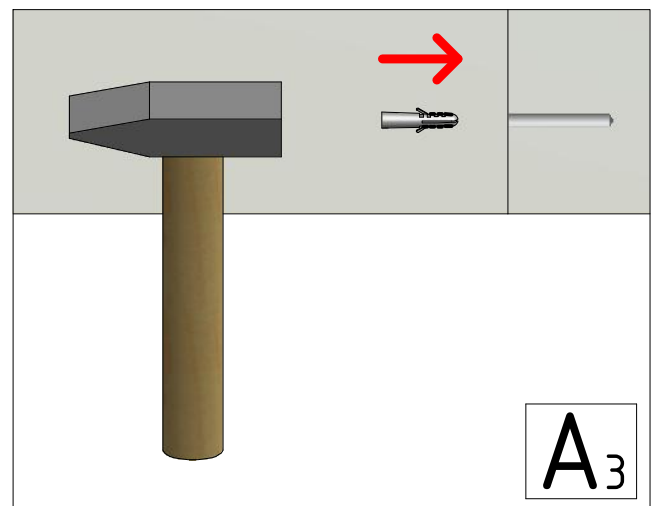

HI SET

HI PI2 + HI SET

TYPE	X (mm)
HI PI2 + HI SET 800	783 - 815
HI PI2 + HI SET 900	883 - 915
HI PI2 + HI SET 1000	983 - 1015

HI SET			
POS.	PREVIEW	DESCR.	PCS
26		Magnet	1
27		Magnetic profile	1
28		Profile cap	1
29		ST3,5 x 20	1
30		Profile cap	1

HI SET			
POS.	PREVIEW	DESCR.	PCS
31		Wall profile	1
32		DOWEL 6	3
33		ST 3,9 x 35	3
34		Plastic part	1
35		ST3,5 x 9,5	1

OK

HI PI2

17

SILICONE

SILICONE

SILICONE

SILICONE
MIN 100mm