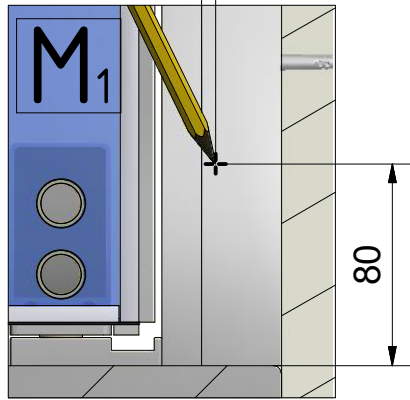

HI PI2			
POS.	PREVIEW	DESCR.	PCS
18		Plastic part	1
19		Fixing screw	1
20		Seal	1
21		Glass panel	1
22		Handle	1
23		Magnet 45°	1+1 SET
24		IMBUS 2,5	1
25		Spec. tool	14

HI PI2 + HI PI2

TYPE	X (mm)
HI PI2 + HI PI2 800 (CORNER)	782 - 798
HI PI2 + HI PI2 900 (CORNER)	882 - 898
HI PI2 + HI PI2 1000 (CORNER)	982 - 998

J

OK

J

5,5

HI PI2 + HI SET

Sehen Montageanleitung HI PI2 + HI PI2
See installation instructions HI PI2 + HI PI2
Dle montážního návodu HI PI2 + HI PI2

HI PI2

HI SET

HI SET

HI PI2 + HI SET

TYPE	X (mm)
HI PI2 + HI SET 800	783 - 815
HI PI2 + HI SET 900	883 - 915
HI PI2 + HI SET 1000	983 - 1015

HI SET			
POS.	PREVIEW	DESCR.	PCS
26		Magnet	1
27		Magnetic profile	1
28		Profile cap	1
29		ST3,5 x 20	1
30		Profile cap	1