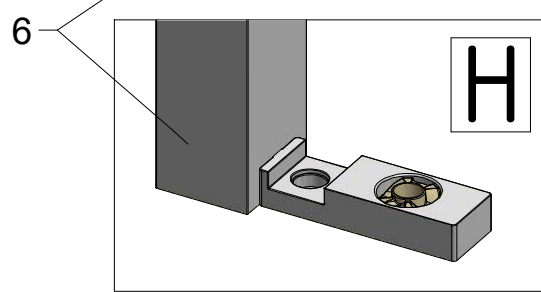

Sanitary Systems

Roth Hitech PI2

Roth

**Montageanleitung
Assembling Instruction
Montážní návod**

Shower for life

HI PI2

HI PI2			
POS.	PREVIEW	DESCR.	PCS
1		ST 3,5 x 20	1
2		Profile cap	1
3		Profile cap	1
4		Hinge	1
5		Hinge cover	1
6		Frame profile	1
7		DOWEL 6	3
8		ST 3,9 x 35	3
9		Wall profile	1
10		Plastic part	2
11		ST 3,5 x 9,5	3
12		Plastic part	1
13		Hinge cover	1
14		Hinge	1
15		End of the threshold profile	1+1 SET
16		Seal	1
17		Threshold profil	1

HI PI2			
POS.	PREVIEW	DESCR.	PCS
18		Plastic part	1
19		Fixing screw	1
20		Seal	1
21		Glass panel	1
22		Handle	1
23		Magnet 45°	1+1 SET
24		IMBUS 2,5	1
25		Spec. tool	14

HI PI2 + HI PI2

TYPE	X (mm)
HI PI2 + HI PI2 800 (CORNER)	782 - 798
HI PI2 + HI PI2 900 (CORNER)	882 - 898
HI PI2 + HI PI2 1000 (CORNER)	982 - 998