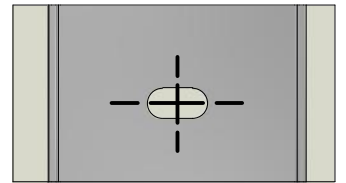

HI SET

HI PI2 + HI SET

TYPE	X (mm)
HI PI2 + HI SET 800	783 - 815
HI PI2 + HI SET 900	883 - 915
HI PI2 + HI SET 1000	983 - 1015

HI SET			
POS.	PREVIEW	DESCR.	PCS
26		Magnet	1
27		Magnetic profile	1
28		Profile cap	1
29		ST3,5 x 20	1
30		Profile cap	1

HI SET			
POS.	PREVIEW	DESCR.	PCS
31		Wall profile	1
32		DOWEL 6	3
33		ST 3,9 x 35	3
34		Plastic part	1
35		ST3,5 x 9,5	1

OK

HI PI2

17

SILICONE

SILICONE

SILICONE

SILICONE
MIN 100mm