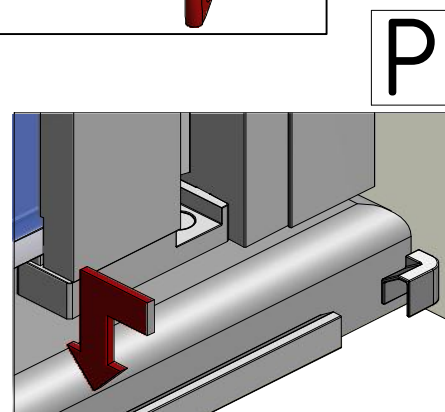

HI PI2			
POS.	PREVIEW	DESCR.	PCS
18		Plastic part	1
19		Fixing screw	1
20		Seal	1
21		Glass panel	1
22		Handle	1
23		Magnet 45°	1+1 SET
24		IMBUS 2,5	1
25		Spec. tool	14

HI PI2 + HI PI2

TYPE	X (mm)
HI PI2 + HI PI2 800 (CORNER)	782 - 798
HI PI2 + HI PI2 900 (CORNER)	882 - 898
HI PI2 + HI PI2 1000 (CORNER)	982 - 998

J

OK

J

5,5

HI PI2 + HI SET

Sehen Montageanleitung HI PI2 + HI PI2
See installation instructions HI PI2 + HI PI2
Dle montážního návodu HI PI2 + HI PI2

HI PI2

HI SET

HI SET

HI PI2 + HI SET

TYPE	X (mm)
HI PI2 + HI SET 800	783 - 815
HI PI2 + HI SET 900	883 - 915
HI PI2 + HI SET 1000	983 - 1015

HI SET			
POS.	PREVIEW	DESCR.	PCS
26		Magnet	1
27		Magnetic profile	1
28		Profile cap	1
29		ST3,5 x 20	1
30		Profile cap	1