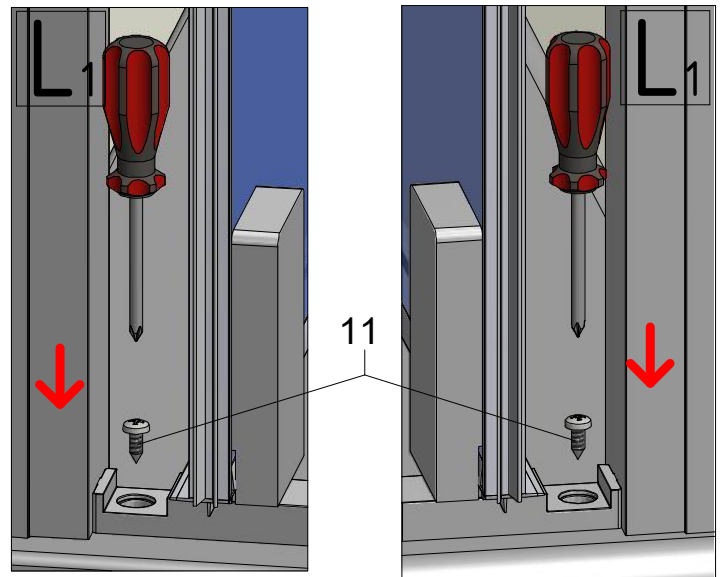

Sanitary Systems

Roth Hitech PI2

Roth

**Montageanleitung
Assembling Instruction
Montážní návod**

Shower for life

HI PI2

HI PI2			
POS.	PREVIEW	DESCR.	PCS
1		ST 3,5 x 20	1
2		Profile cap	1
3		Profile cap	1
4		Hinge	1
5		Hinge cover	1
6		Frame profile	1
7		DOWEL 6	3
8		ST 3,9 x 35	3
9		Wall profile	1
10		Plastic part	2
11		ST 3,5 x 9,5	3
12		Plastic part	1
13		Hinge cover	1
14		Hinge	1
15		End of the threshold profile	1+1 SET
16		Seal	1
17		Threshold profil	1

HI PI2			
POS.	PREVIEW	DESCR.	PCS
18		Plastic part	1
19		Fixing screw	1
20		Seal	1
21		Glass panel	1
22		Handle	1
23		Magnet 45°	1+1 SET
24		IMBUS 2,5	1
25		Spec. tool	14

HI PI2 + HI PI2

TYPE	X (mm)
HI PI2 + HI PI2 800 (CORNER)	782 - 798
HI PI2 + HI PI2 900 (CORNER)	882 - 898
HI PI2 + HI PI2 1000 (CORNER)	982 - 998

J

OK

J

5,5

HI PI2 + HI SET

Sehen Montageanleitung HI PI2 + HI PI2
See installation instructions HI PI2 + HI PI2
Dle montážního návodu HI PI2 + HI PI2

HI PI2

HI SET