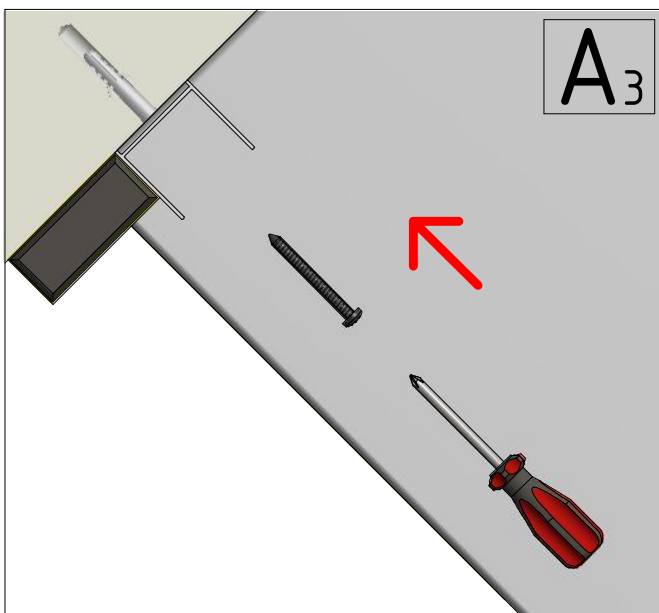

Sanitary Systems

Roth Hitech PI2

Roth

**Montageanleitung
Assembling Instruction
Montážní návod**

Shower for life

HI PI2

HI PI2			
POS.	PREVIEW	DESCR.	PCS
1		ST 3,5 x 20	1
2		Profile cap	1
3		Profile cap	1
4		Hinge	1
5		Hinge cover	1
6		Frame profile	1
7		DOWEL 6	3
8		ST 3,9 x 35	3
9		Wall profile	1
10		Plastic part	2
11		ST 3,5 x 9,5	3
12		Plastic part	1
13		Hinge cover	1
14		Hinge	1
15		End of the threshold profile	1+1 SET
16		Seal	1
17		Threshold profil	1

HI PI2			
POS.	PREVIEW	DESCR.	PCS
18		Plastic part	1
19		Fixing screw	1
20		Seal	1
21		Glass panel	1
22		Handle	1
23		Magnet 45°	1+1 SET
24		IMBUS 2,5	1
25		Spec. tool	14

HI PI2 + HI PI2

TYPE	X (mm)
HI PI2 + HI PI2 800 (CORNER)	782 - 798
HI PI2 + HI PI2 900 (CORNER)	882 - 898
HI PI2 + HI PI2 1000 (CORNER)	982 - 998