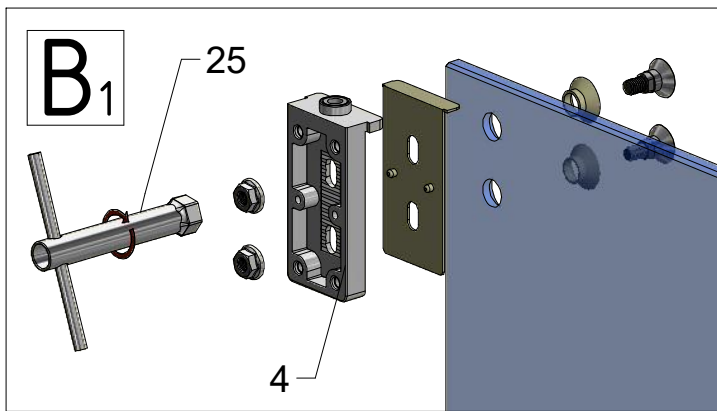

Sanitary Systems

Roth Hitech PI2

Roth

**Montageanleitung
Assembling Instruction
Montážní návod**

Shower for life

HI PI2

HI PI2			
POS.	PREVIEW	DESCR.	PCS
1		ST 3,5 x 20	1
2		Profile cap	1
3		Profile cap	1
4		Hinge	1
5		Hinge cover	1
6		Frame profile	1
7		DOWEL 6	3
8		ST 3,9 x 35	3
9		Wall profile	1
10		Plastic part	2
11		ST 3,5 x 9,5	3
12		Plastic part	1
13		Hinge cover	1
14		Hinge	1
15		End of the threshold profile	1+1 SET
16		Seal	1
17		Threshold profil	1

HI PI2			
POS.	PREVIEW	DESCR.	PCS
18		Plastic part	1
19		Fixing screw	1
20		Seal	1
21		Glass panel	1
22		Handle	1
23		Magnet 45°	1+1 SET
24		IMBUS 2,5	1
25		Spec. tool	14

HI PI2 + HI PI2

TYPE	X (mm)
HI PI2 + HI PI2 800 (CORNER)	782 - 798
HI PI2 + HI PI2 900 (CORNER)	882 - 898
HI PI2 + HI PI2 1000 (CORNER)	982 - 998