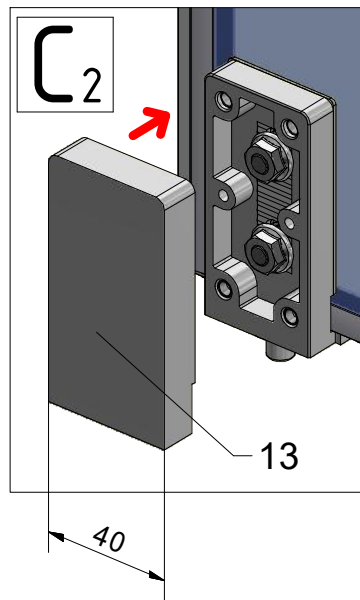

Sanitary Systems

Roth Hitech PI2

Roth

**Montageanleitung
Assembling Instruction
Montážní návod**

Shower for life

HI PI2

HI PI2			
POS.	PREVIEW	DESCR.	PCS
1		ST 3,5 x 20	1
2		Profile cap	1
3		Profile cap	1
4		Hinge	1
5		Hinge cover	1
6		Frame profile	1
7		DOWEL 6	3
8		ST 3,9 x 35	3
9		Wall profile	1
10		Plastic part	2
11		ST 3,5 x 9,5	3
12		Plastic part	1
13		Hinge cover	1
14		Hinge	1
15		End of the threshold profile	1+1 SET
16		Seal	1
17		Threshold profil	1

HI PI2			
POS.	PREVIEW	DESCR.	PCS
18		Plastic part	1
19		Fixing screw	1
20		Seal	1
21		Glass panel	1
22		Handle	1
23		Magnet 45°	1+1 SET
24		IMBUS 2,5	1
25		Spec. tool	14

HI PI2 + HI PI2

TYPE	X (mm)
HI PI2 + HI PI2 800 (CORNER)	782 - 798
HI PI2 + HI PI2 900 (CORNER)	882 - 898
HI PI2 + HI PI2 1000 (CORNER)	982 - 998