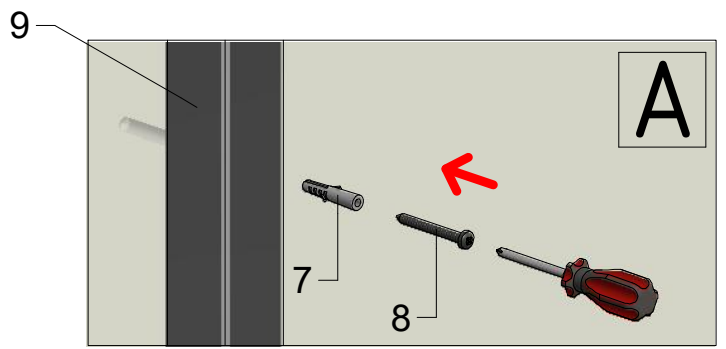

Sanitary Systems

Roth Hitech PI2

Roth

**Montageanleitung
Assembling Instruction
Montážní návod**

Shower for life

HI PI2

HI PI2			
POS.	PREVIEW	DESCR.	PCS
1		ST 3,5 x 20	1
2		Profile cap	1
3		Profile cap	1
4		Hinge	1
5		Hinge cover	1
6		Frame profile	1
7		DOWEL 6	3
8		ST 3,9 x 35	3
9		Wall profile	1
10		Plastic part	2
11		ST 3,5 x 9,5	3
12		Plastic part	1
13		Hinge cover	1
14		Hinge	1
15		End of the threshold profile	1+1 SET
16		Seal	1
17		Threshold profil	1

HI PI2			
POS.	PREVIEW	DESCR.	PCS
18		Plastic part	1
19		Fixing screw	1
20		Seal	1
21		Glass panel	1
22		Handle	1
23		Magnet 45°	1+1 SET
24		IMBUS 2,5	1
25		Spec. tool	14

HI PI2 + HI PI2

TYPE	X (mm)
HI PI2 + HI PI2 800 (CORNER)	782 - 798
HI PI2 + HI PI2 900 (CORNER)	882 - 898
HI PI2 + HI PI2 1000 (CORNER)	982 - 998