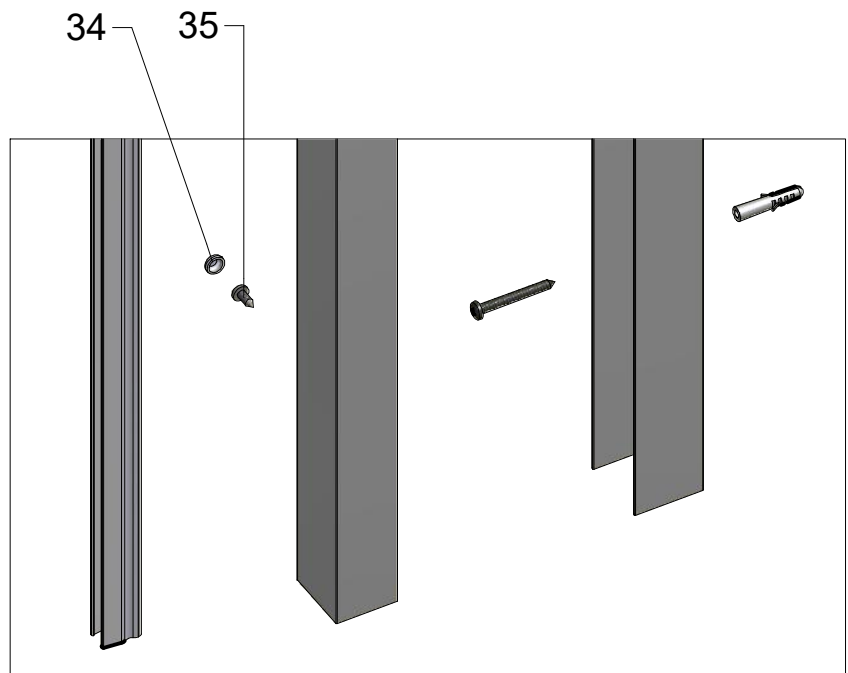

HI PI2			
POS.	PREVIEW	DESCR.	PCS
18		Plastic part	1
19		Fixing screw	1
20		Seal	1
21		Glass panel	1
22		Handle	1
23		Magnet 45°	1+1 SET
24		IMBUS 2,5	1
25		Spec. tool	14

HI PI2 + HI PI2

TYPE	X (mm)
HI PI2 + HI PI2 800 (CORNER)	782 - 798
HI PI2 + HI PI2 900 (CORNER)	882 - 898
HI PI2 + HI PI2 1000 (CORNER)	982 - 998

J

OK

J

5,5

HI PI2 + HI SET

Sehen Montageanleitung HI PI2 + HI PI2
See installation instructions HI PI2 + HI PI2
Dle montážního návodu HI PI2 + HI PI2

HI PI2

HI SET

HI SET

HI PI2 + HI SET

TYPE	X (mm)
HI PI2 + HI SET 800	783 - 815
HI PI2 + HI SET 900	883 - 915
HI PI2 + HI SET 1000	983 - 1015

HI SET			
POS.	PREVIEW	DESCR.	PCS
26		Magnet	1
27		Magnetic profile	1
28		Profile cap	1
29		ST3,5 x 20	1
30		Profile cap	1