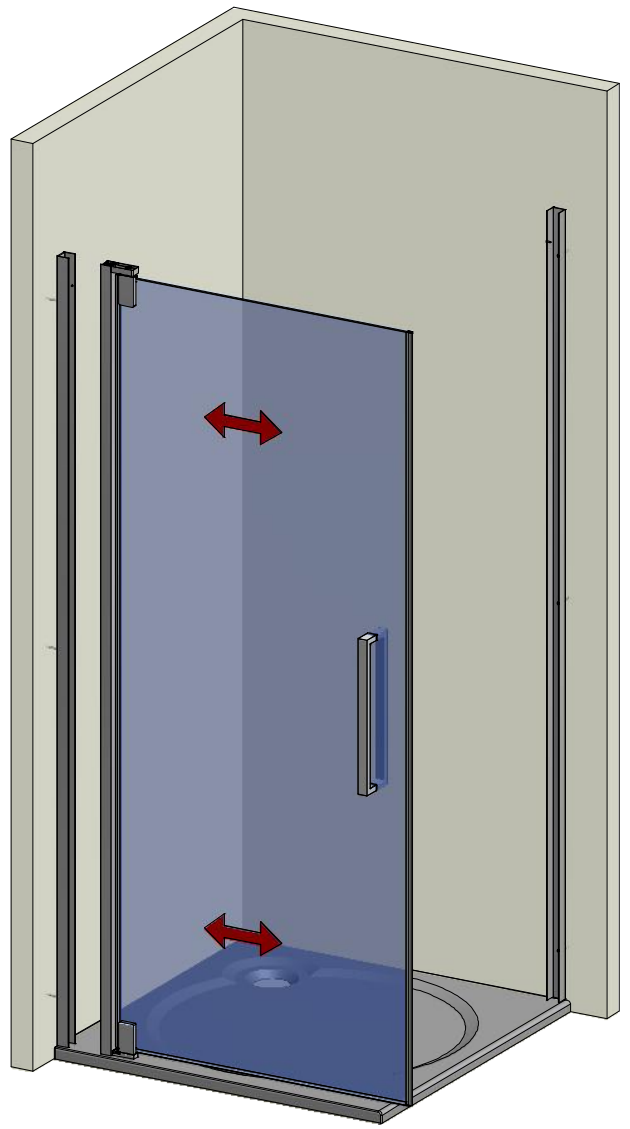

Sanitary Systems

Roth Hitech PI2

Roth

**Montageanleitung
Assembling Instruction
Montážní návod**

Shower for life

HI PI2

HI PI2			
POS.	PREVIEW	DESCR.	PCS
1		ST 3,5 x 20	1
2		Profile cap	1
3		Profile cap	1
4		Hinge	1
5		Hinge cover	1
6		Frame profile	1
7		DOWEL 6	3
8		ST 3,9 x 35	3
9		Wall profile	1
10		Plastic part	2
11		ST 3,5 x 9,5	3
12		Plastic part	1
13		Hinge cover	1
14		Hinge	1
15		End of the threshold profile	1+1 SET
16		Seal	1
17		Threshold profil	1

HI PI2			
POS.	PREVIEW	DESCR.	PCS
18		Plastic part	1
19		Fixing screw	1
20		Seal	1
21		Glass panel	1
22		Handle	1
23		Magnet 45°	1+1 SET
24		IMBUS 2,5	1
25		Spec. tool	14

HI PI2 + HI PI2

TYPE	X (mm)
HI PI2 + HI PI2 800 (CORNER)	782 - 798
HI PI2 + HI PI2 900 (CORNER)	882 - 898
HI PI2 + HI PI2 1000 (CORNER)	982 - 998