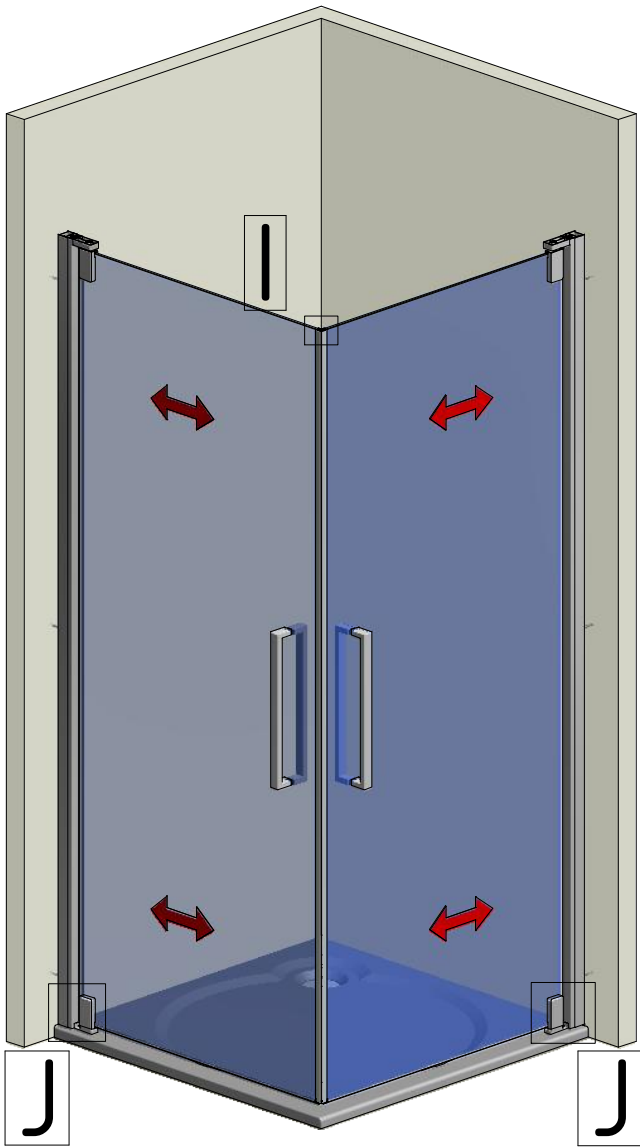

Sanitary Systems

Roth Hitech PI2

Roth

**Montageanleitung
Assembling Instruction
Montážní návod**

Shower for life

HI PI2

HI PI2			
POS.	PREVIEW	DESCR.	PCS
1		ST 3,5 x 20	1
2		Profile cap	1
3		Profile cap	1
4		Hinge	1
5		Hinge cover	1
6		Frame profile	1
7		DOWEL 6	3
8		ST 3,9 x 35	3
9		Wall profile	1
10		Plastic part	2
11		ST 3,5 x 9,5	3
12		Plastic part	1
13		Hinge cover	1
14		Hinge	1
15		End of the threshold profile	1+1 SET
16		Seal	1
17		Threshold profil	1

HI PI2			
POS.	PREVIEW	DESCR.	PCS
18		Plastic part	1
19		Fixing screw	1
20		Seal	1
21		Glass panel	1
22		Handle	1
23		Magnet 45°	1+1 SET
24		IMBUS 2,5	1
25		Spec. tool	14

HI PI2 + HI PI2

TYPE	X (mm)
HI PI2 + HI PI2 800 (CORNER)	782 - 798
HI PI2 + HI PI2 900 (CORNER)	882 - 898
HI PI2 + HI PI2 1000 (CORNER)	982 - 998