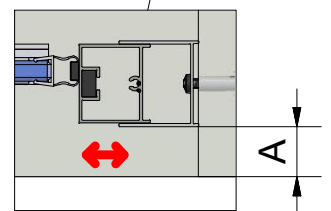

HI SET

HI PI2 + HI SET

TYPE	X (mm)
HI PI2 + HI SET 800	783 - 815
HI PI2 + HI SET 900	883 - 915
HI PI2 + HI SET 1000	983 - 1015

HI SET			
POS.	PREVIEW	DESCR.	PCS
26		Magnet	1
27		Magnetic profile	1
28		Profile cap	1
29		ST3,5 x 20	1
30		Profile cap	1

HI SET			
POS.	PREVIEW	DESCR.	PCS
31		Wall profile	1
32		DOWEL 6	3
33		ST 3,9 x 35	3
34		Plastic part	1
35		ST3,5 x 9,5	1

OK

HI PI2

17

SILICONE

SILICONE

SILICONE

SILICONE
MIN 100mm