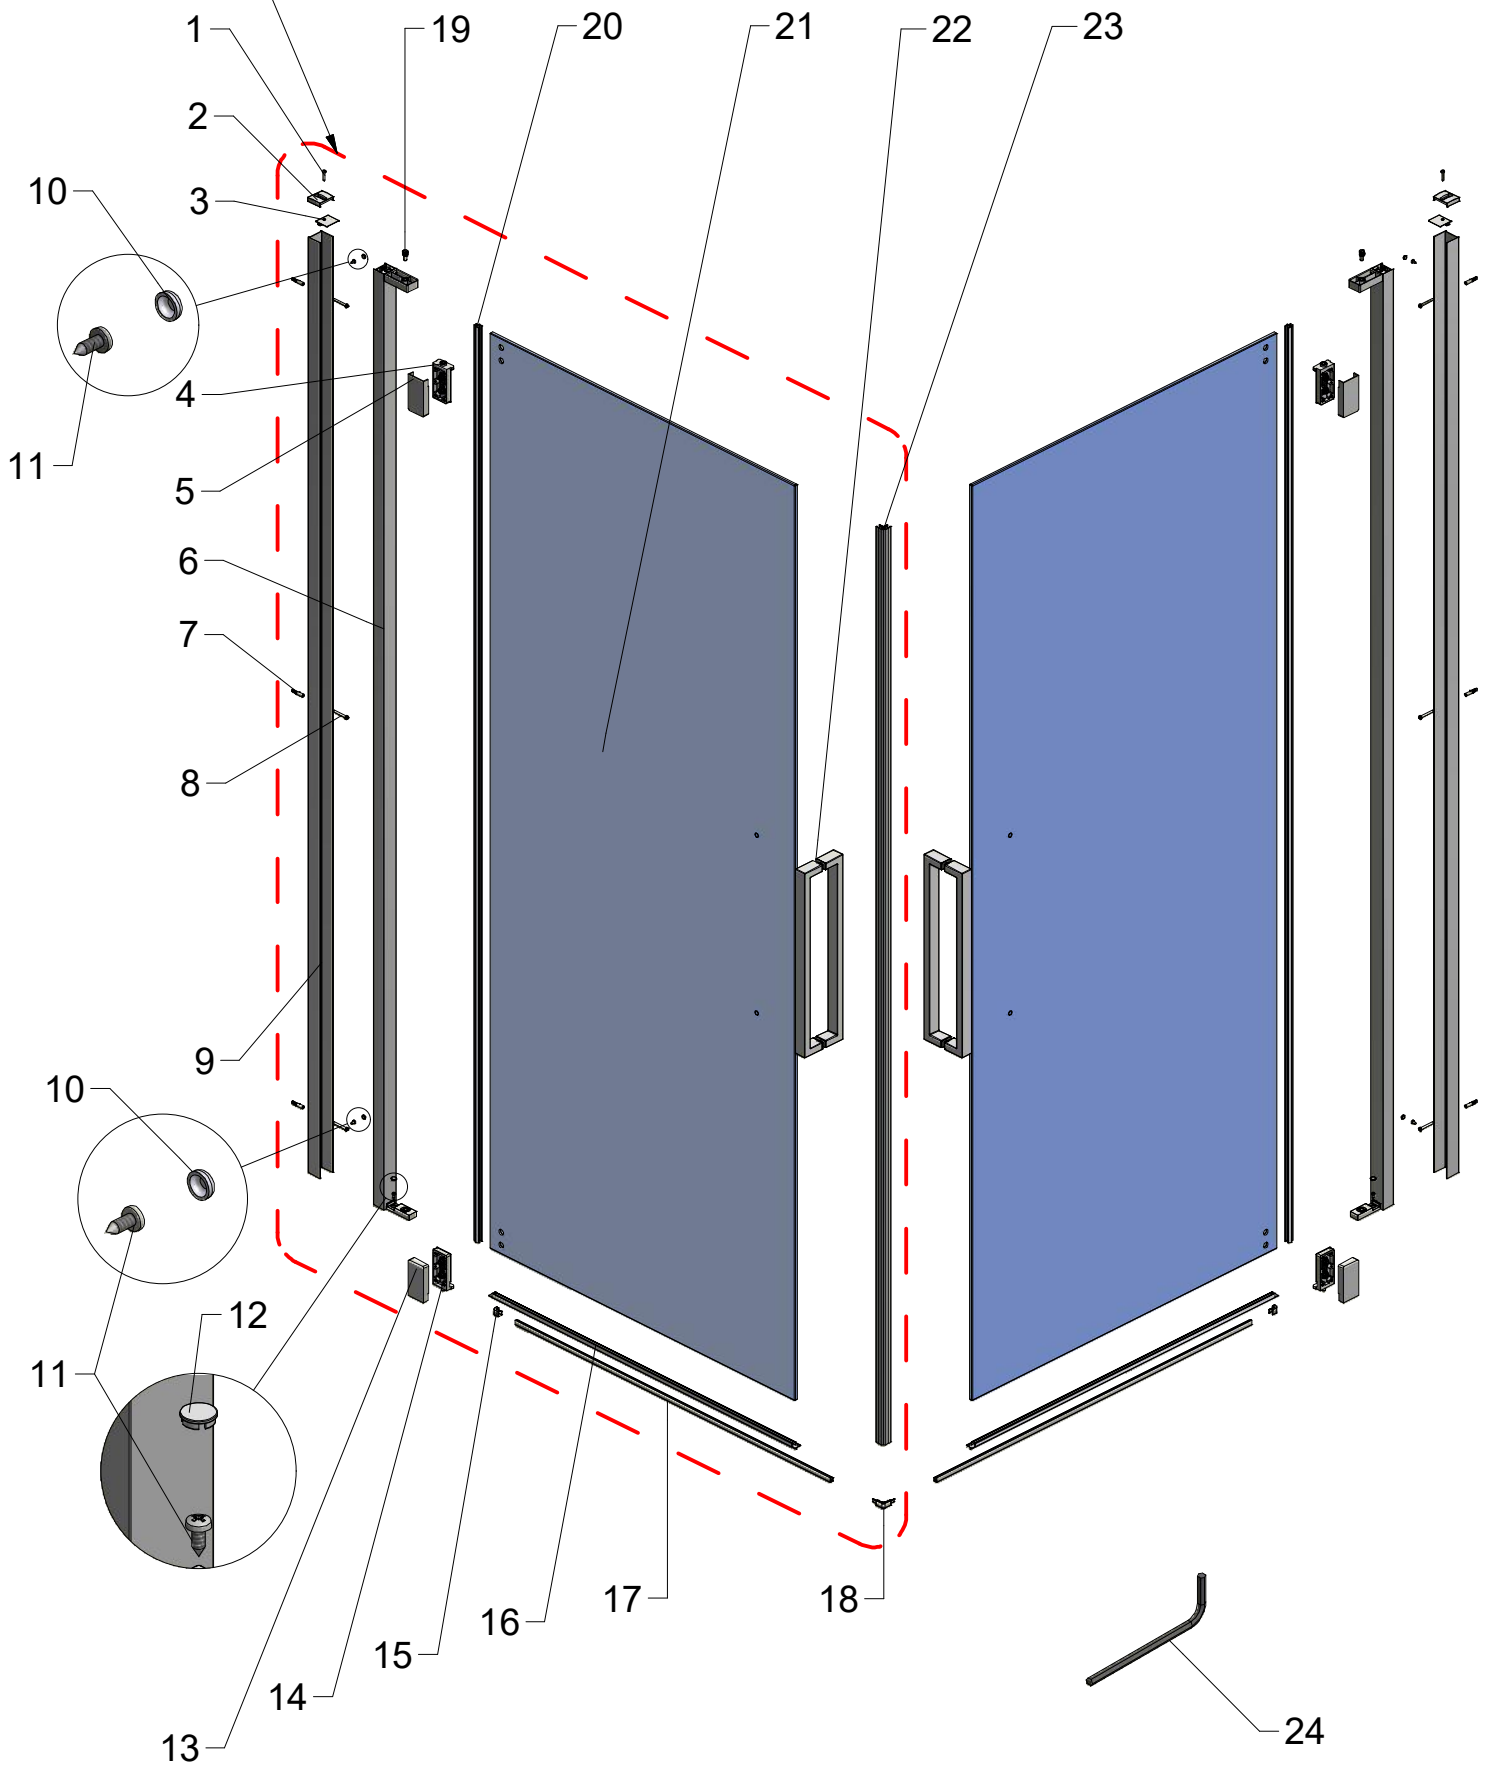

Sanitary Systems

Roth Hitech PI2

Roth

**Montageanleitung
Assembling Instruction
Montážní návod**

Shower for life

HI PI2

HI PI2			
POS.	PREVIEW	DESCR.	PCS
1		ST 3,5 x 20	1
2		Profile cap	1
3		Profile cap	1
4		Hinge	1
5		Hinge cover	1
6		Frame profile	1
7		DOWEL 6	3
8		ST 3,9 x 35	3
9		Wall profile	1
10		Plastic part	2
11		ST 3,5 x 9,5	3
12		Plastic part	1
13		Hinge cover	1
14		Hinge	1
15		End of the threshold profile	1+1 SET
16		Seal	1
17		Threshold profil	1

HI PI2			
POS.	PREVIEW	DESCR.	PCS
18		Plastic part	1
19		Fixing screw	1
20		Seal	1
21		Glass panel	1
22		Handle	1
23		Magnet 45°	1+1 SET
24		IMBUS 2,5	1
25		Spec. tool	14

HI PI2 + HI PI2

TYPE	X (mm)
HI PI2 + HI PI2 800 (CORNER)	782 - 798
HI PI2 + HI PI2 900 (CORNER)	882 - 898
HI PI2 + HI PI2 1000 (CORNER)	982 - 998