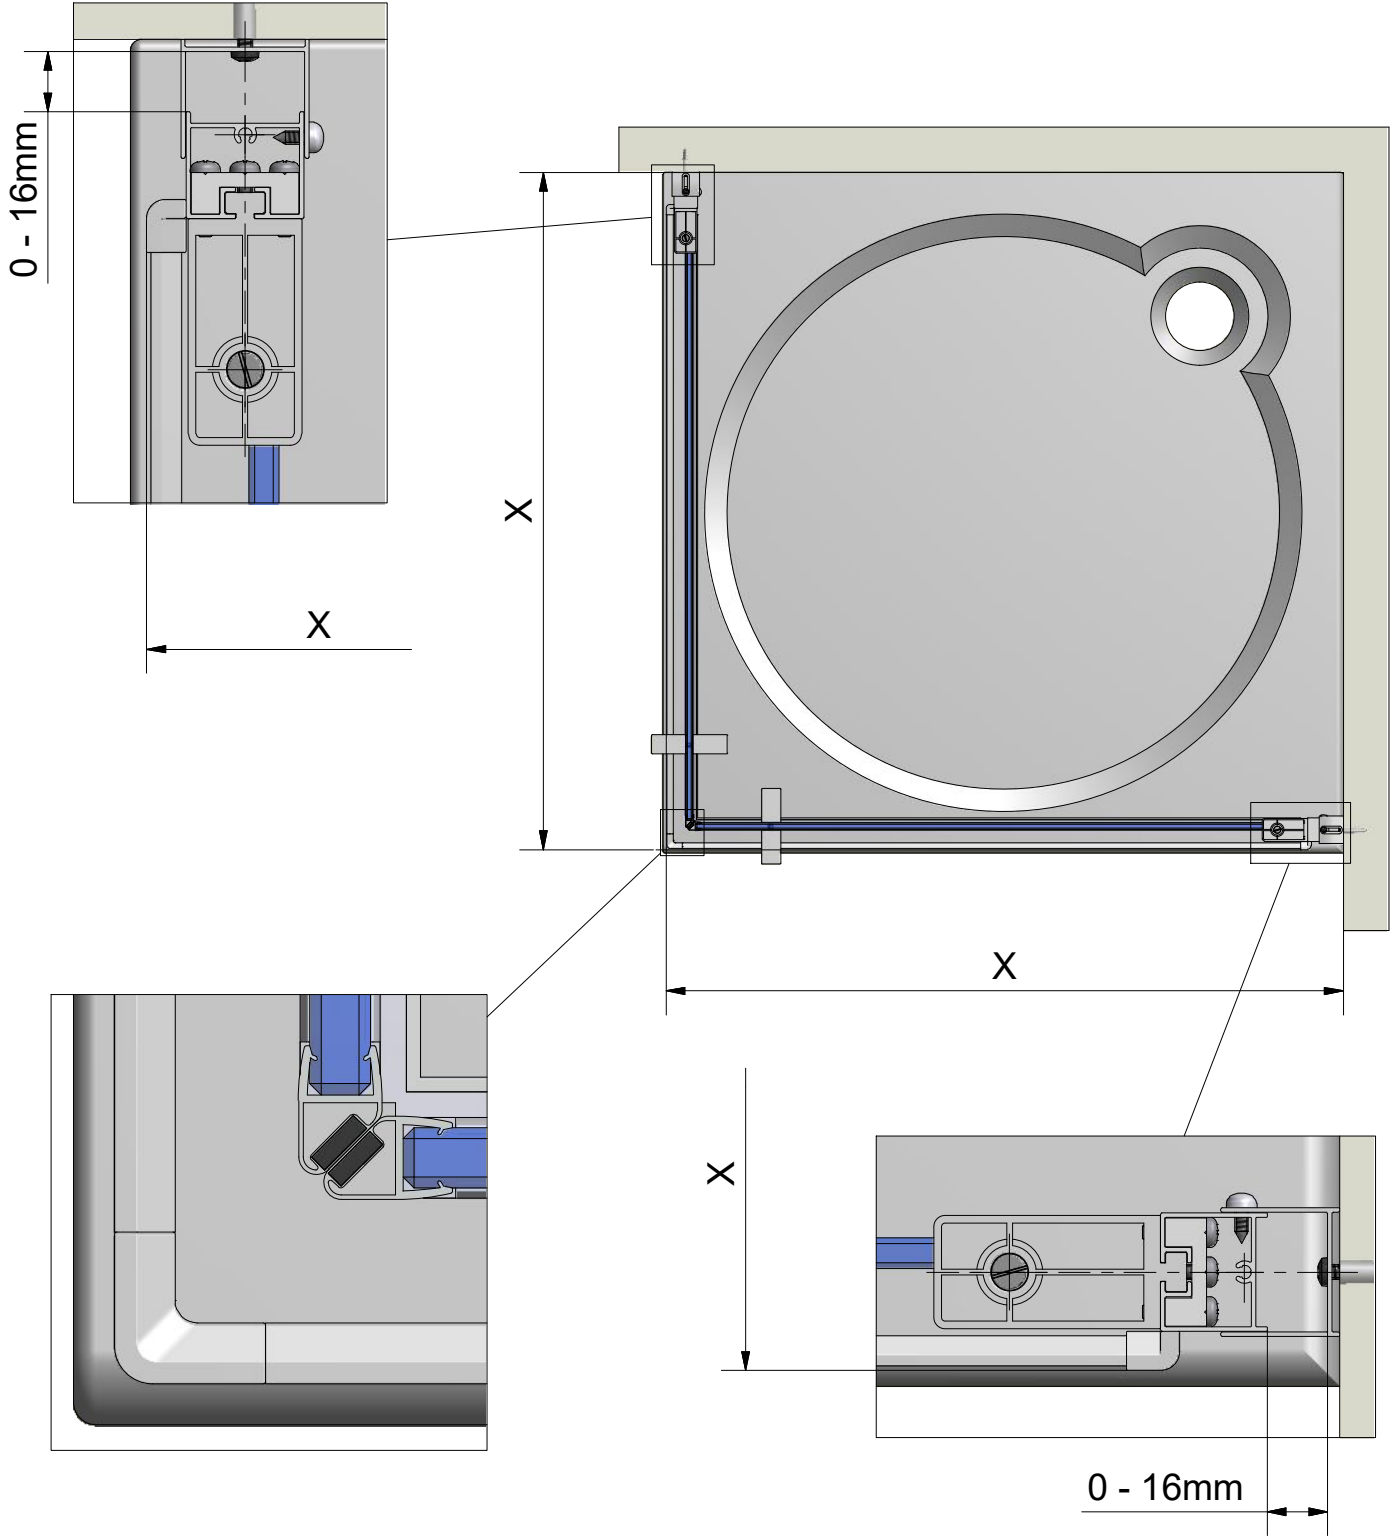

Sanitary Systems

Roth Hitech PI2

Roth

**Montageanleitung
Assembling Instruction
Montážní návod**

Shower for life

HI PI2

HI PI2			
POS.	PREVIEW	DESCR.	PCS
1		ST 3,5 x 20	1
2		Profile cap	1
3		Profile cap	1
4		Hinge	1
5		Hinge cover	1
6		Frame profile	1
7		DOWEL 6	3
8		ST 3,9 x 35	3
9		Wall profile	1
10		Plastic part	2
11		ST 3,5 x 9,5	3
12		Plastic part	1
13		Hinge cover	1
14		Hinge	1
15		End of the threshold profile	1+1 SET
16		Seal	1
17		Threshold profil	1

HI PI2			
POS.	PREVIEW	DESCR.	PCS
18		Plastic part	1
19		Fixing screw	1
20		Seal	1
21		Glass panel	1
22		Handle	1
23		Magnet 45°	1+1 SET
24		IMBUS 2,5	1
25		Spec. tool	14

HI PI2 + HI PI2

TYPE	X (mm)
HI PI2 + HI PI2 800 (CORNER)	782 - 798
HI PI2 + HI PI2 900 (CORNER)	882 - 898
HI PI2 + HI PI2 1000 (CORNER)	982 - 998

HI SET

HI PI2 + HI SET

TYPE	X (mm)
HI PI2 + HI SET 800	783 - 815
HI PI2 + HI SET 900	883 - 915
HI PI2 + HI SET 1000	983 - 1015

HI SET			
POS.	PREVIEW	DESCR.	PCS
26		Magnet	1
27		Magnetic profile	1
28		Profile cap	1
29		ST3,5 x 20	1
30		Profile cap	1

HI SET			
POS.	PREVIEW	DESCR.	PCS
31		Wall profile	1
32		DOWEL 6	3
33		ST 3,9 x 35	3
34		Plastic part	1
35		ST3,5 x 9,5	1

OK

HI PI2

17

SILICONE

SILICONE

SILICONE

SILICONE
MIN 100mm