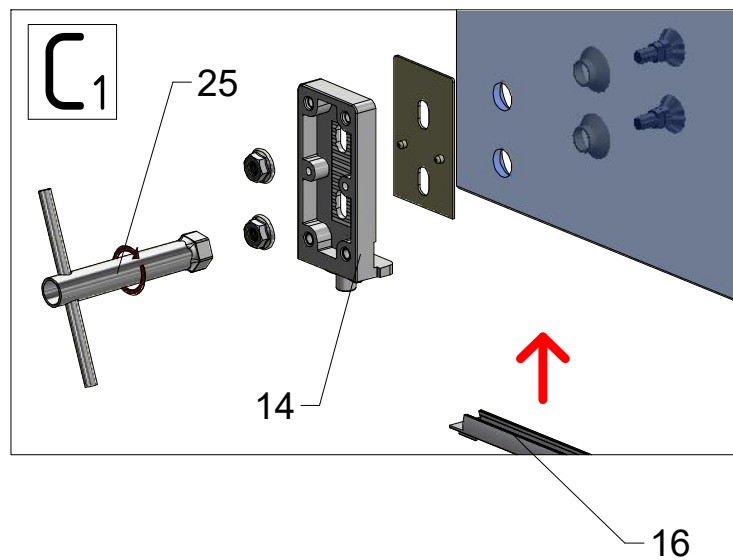

Sanitary Systems

Roth Hitech PI2

Roth

**Montageanleitung
Assembling Instruction
Montážní návod**

Shower for life

HI PI2

HI PI2			
POS.	PREVIEW	DESCR.	PCS
1		ST 3,5 x 20	1
2		Profile cap	1
3		Profile cap	1
4		Hinge	1
5		Hinge cover	1
6		Frame profile	1
7		DOWEL 6	3
8		ST 3,9 x 35	3
9		Wall profile	1
10		Plastic part	2
11		ST 3,5 x 9,5	3
12		Plastic part	1
13		Hinge cover	1
14		Hinge	1
15		End of the threshold profile	1+1 SET
16		Seal	1
17		Threshold profil	1

HI PI2			
POS.	PREVIEW	DESCR.	PCS
18		Plastic part	1
19		Fixing screw	1
20		Seal	1
21		Glass panel	1
22		Handle	1
23		Magnet 45°	1+1 SET
24		IMBUS 2,5	1
25		Spec. tool	14

HI PI2 + HI PI2

TYPE	X (mm)
HI PI2 + HI PI2 800 (CORNER)	782 - 798
HI PI2 + HI PI2 900 (CORNER)	882 - 898
HI PI2 + HI PI2 1000 (CORNER)	982 - 998