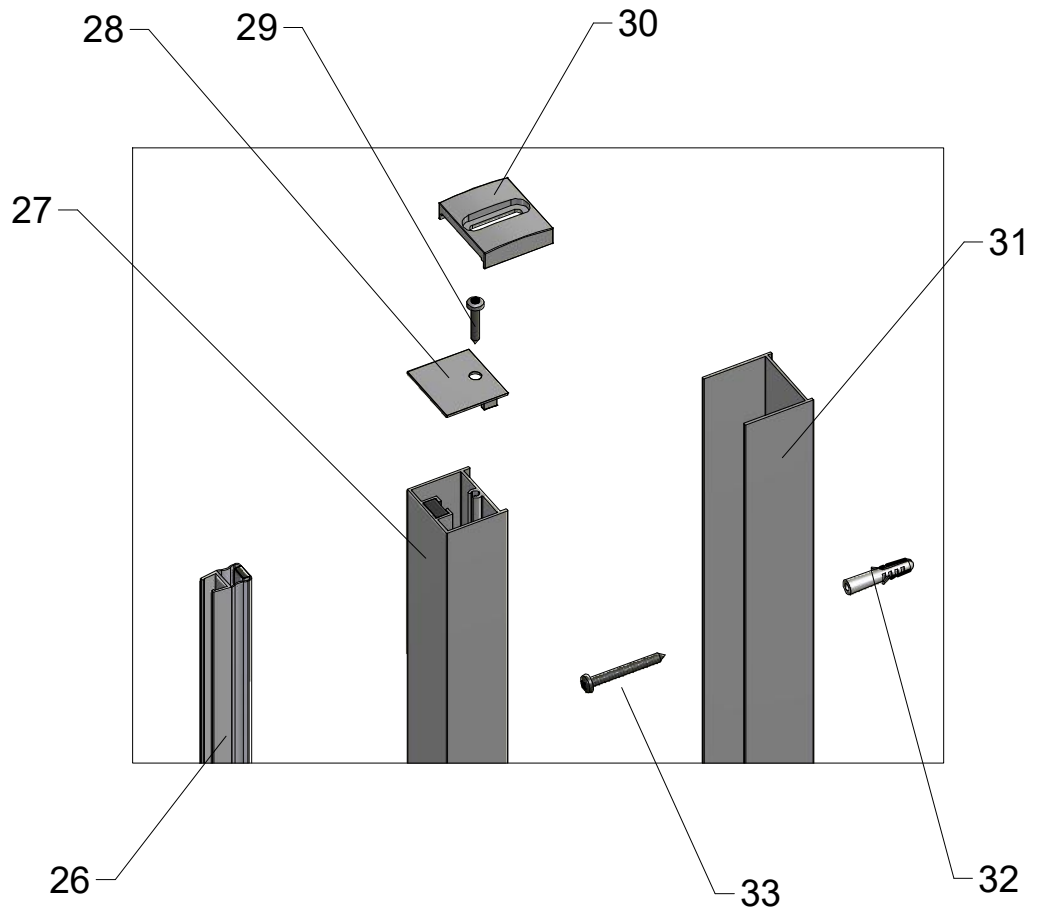

J

OK

J

5,5

HI PI2 + HI SET

Sehen Montageanleitung HI PI2 + HI PI2
See installation instructions HI PI2 + HI PI2
Dle montážního návodu HI PI2 + HI PI2

HI PI2

HI SET

HI SET

HI PI2 + HI SET

TYPE	X (mm)
HI PI2 + HI SET 800	783 - 815
HI PI2 + HI SET 900	883 - 915
HI PI2 + HI SET 1000	983 - 1015

HI SET			
POS.	PREVIEW	DESCR.	PCS
26		Magnet	1
27		Magnetic profile	1
28		Profile cap	1
29		ST3,5 x 20	1
30		Profile cap	1