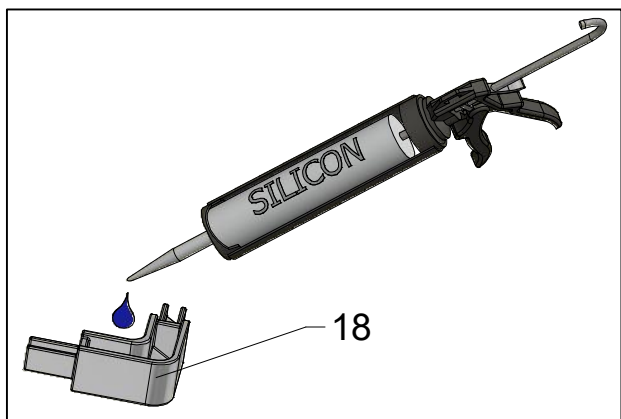

J

OK

J

5,5

HI PI2 + HI SET

Sehen Montageanleitung HI PI2 + HI PI2
See installation instructions HI PI2 + HI PI2
Dle montážního návodu HI PI2 + HI PI2

HI PI2

HI SET

HI SET

HI PI2 + HI SET

TYPE	X (mm)
HI PI2 + HI SET 800	783 - 815
HI PI2 + HI SET 900	883 - 915
HI PI2 + HI SET 1000	983 - 1015

HI SET			
POS.	PREVIEW	DESCR.	PCS
26		Magnet	1
27		Magnetic profile	1
28		Profile cap	1
29		ST3,5 x 20	1
30		Profile cap	1