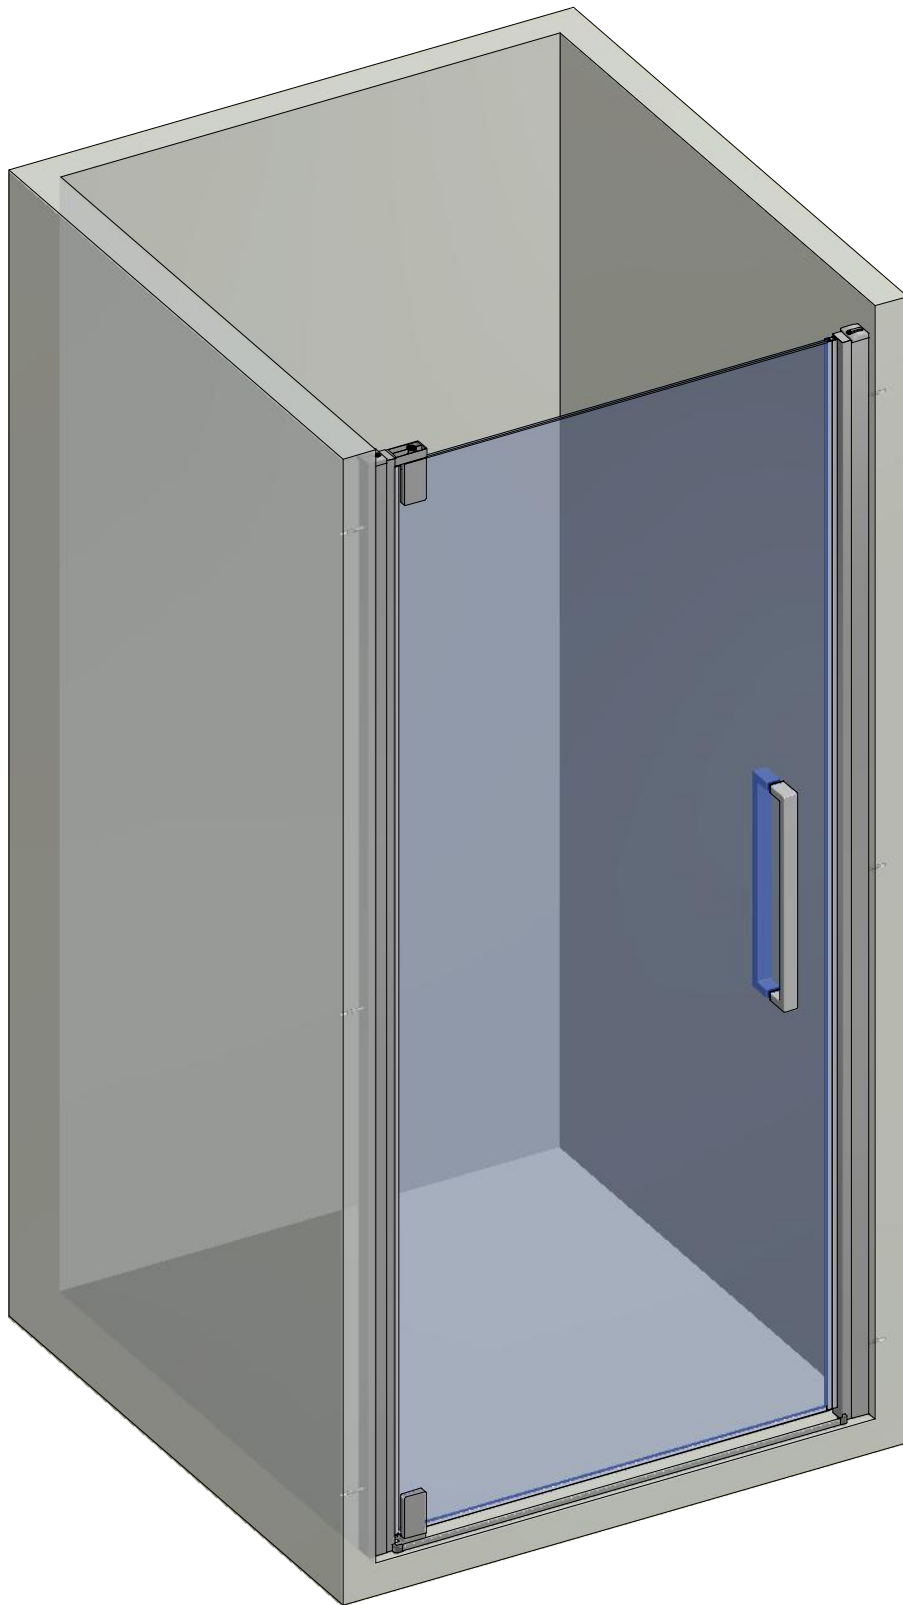

HI PI2 + HI SET