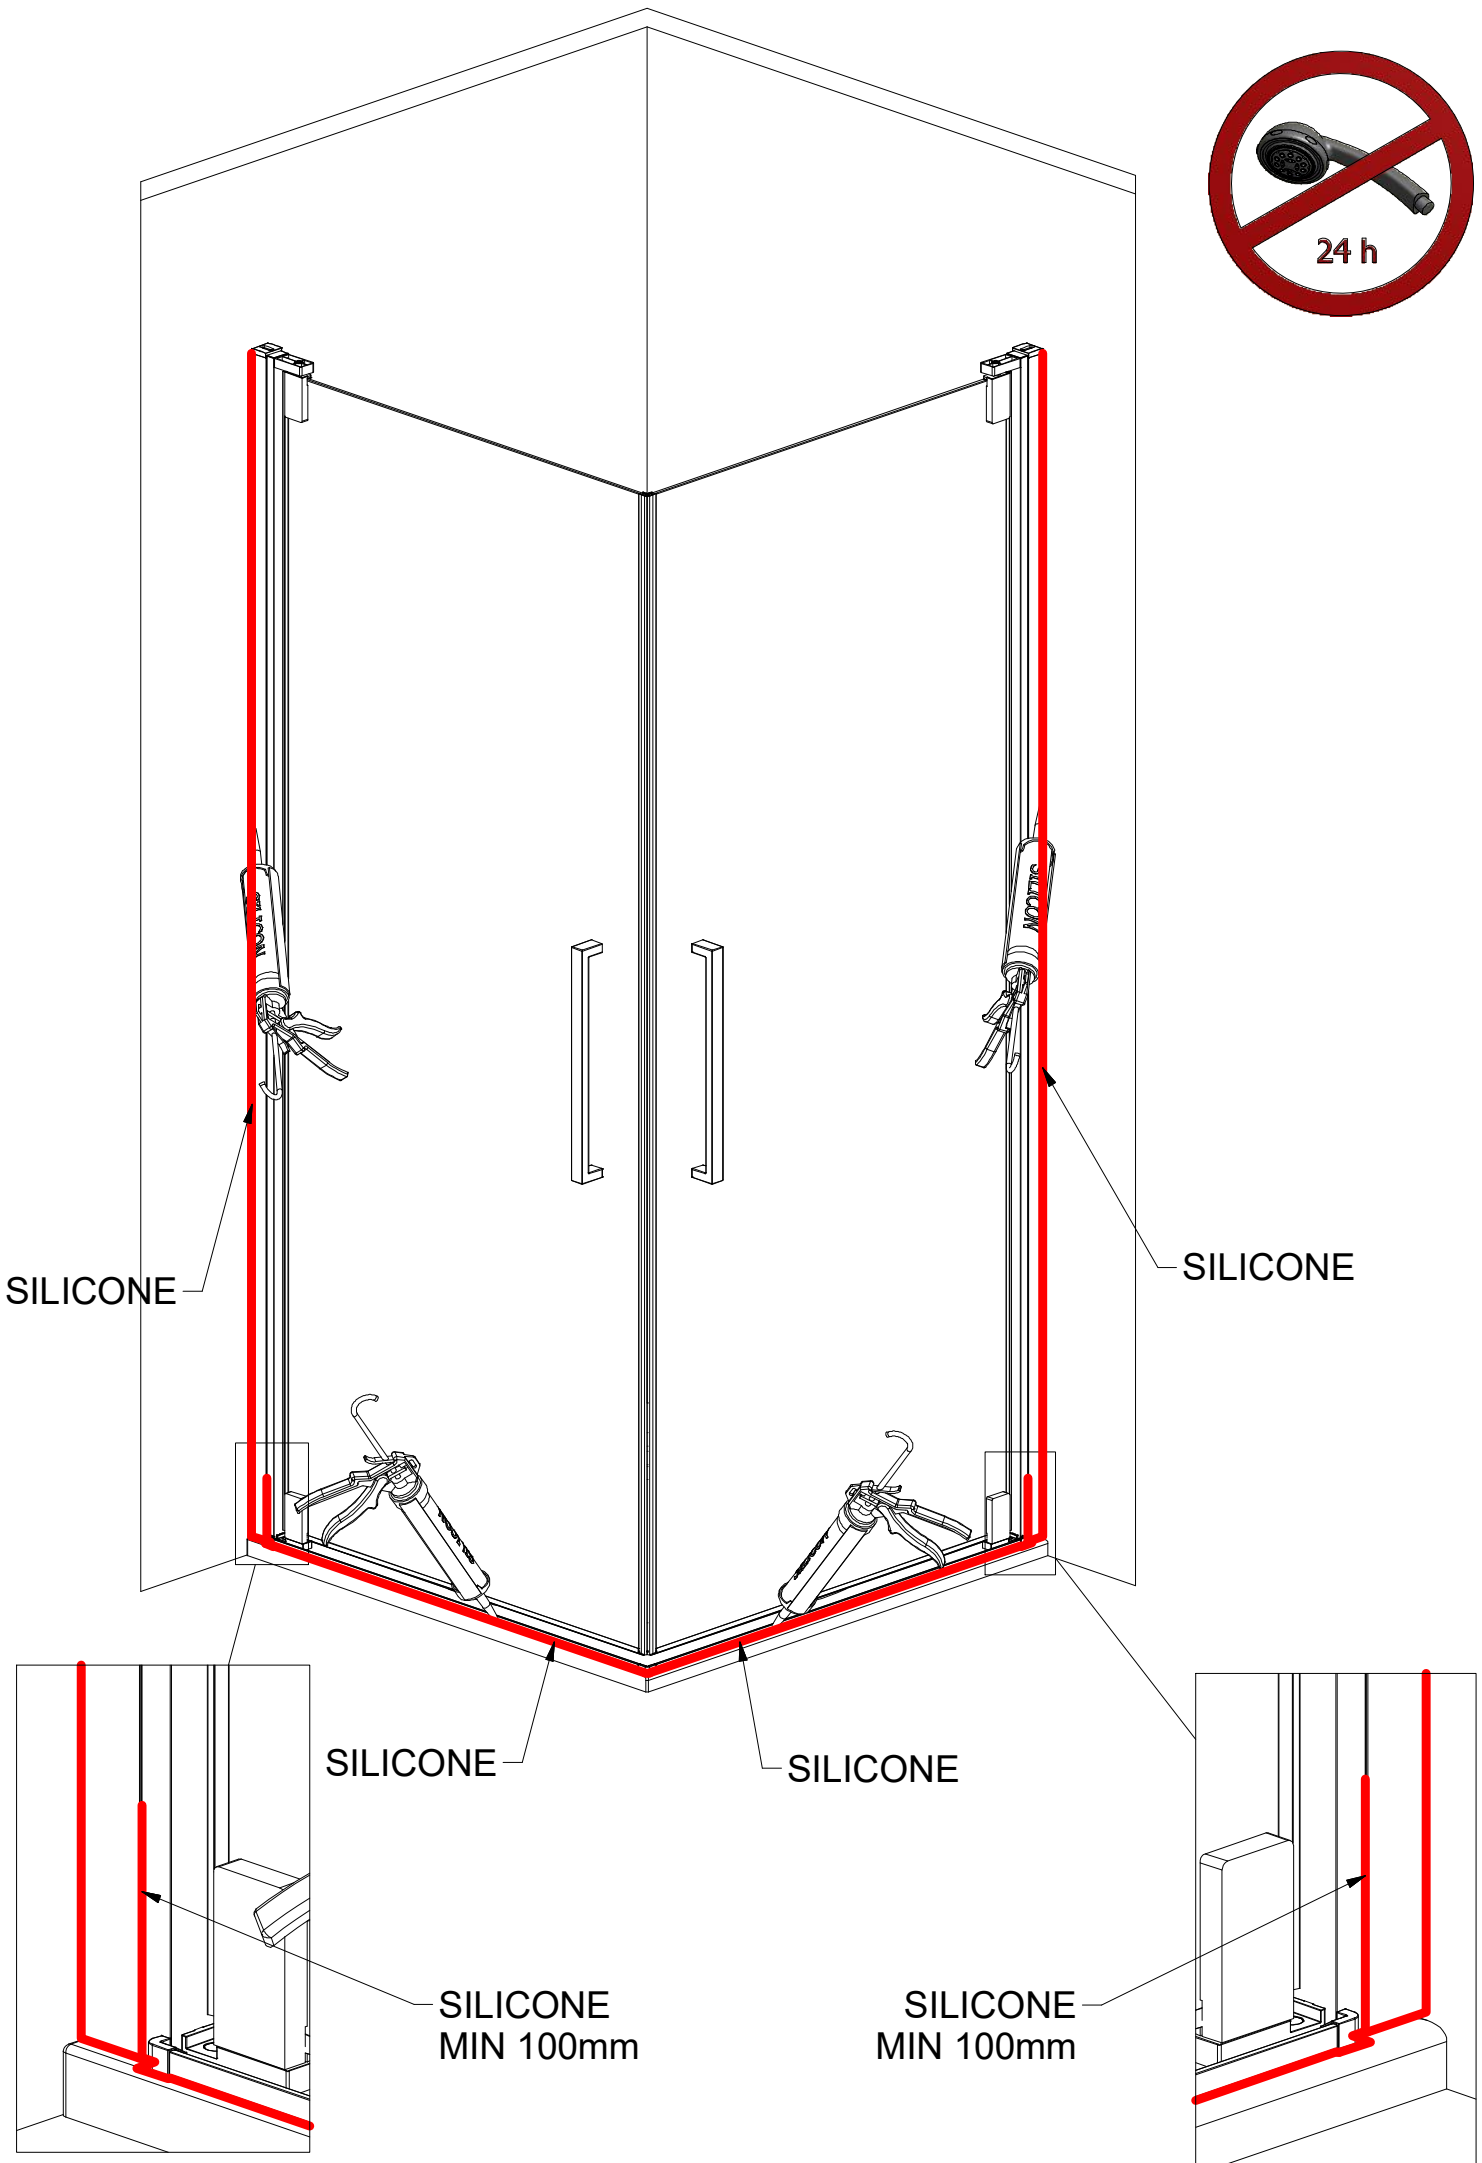

Sanitary Systems

Roth Hitech PI2

Roth

**Montageanleitung
Assembling Instruction
Montážní návod**

Shower for life

HI PI2

HI PI2			
POS.	PREVIEW	DESCR.	PCS
1		ST 3,5 x 20	1
2		Profile cap	1
3		Profile cap	1
4		Hinge	1
5		Hinge cover	1
6		Frame profile	1
7		DOWEL 6	3
8		ST 3,9 x 35	3
9		Wall profile	1
10		Plastic part	2
11		ST 3,5 x 9,5	3
12		Plastic part	1
13		Hinge cover	1
14		Hinge	1
15		End of the threshold profile	1+1 SET
16		Seal	1
17		Threshold profil	1

HI PI2			
POS.	PREVIEW	DESCR.	PCS
18		Plastic part	1
19		Fixing screw	1
20		Seal	1
21		Glass panel	1
22		Handle	1
23		Magnet 45°	1+1 SET
24		IMBUS 2,5	1
25		Spec. tool	14

HI PI2 + HI PI2

TYPE	X (mm)
HI PI2 + HI PI2 800 (CORNER)	782 - 798
HI PI2 + HI PI2 900 (CORNER)	882 - 898
HI PI2 + HI PI2 1000 (CORNER)	982 - 998

J

OK

J

5,5

HI PI2 + HI SET

Sehen Montageanleitung HI PI2 + HI PI2
See installation instructions HI PI2 + HI PI2
Dle montážního návodu HI PI2 + HI PI2

HI PI2

HI SET