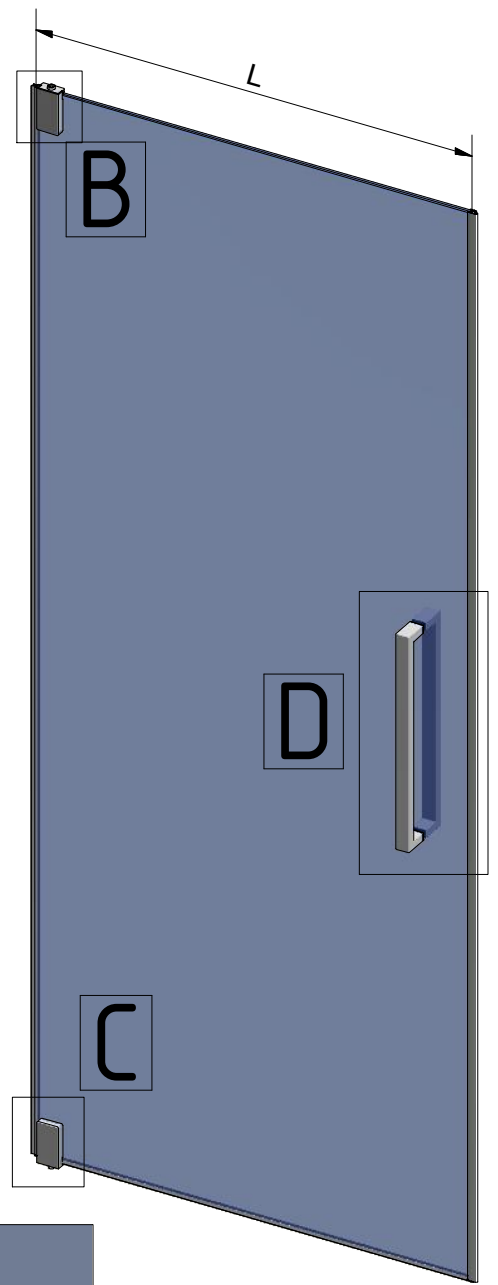

Sanitary Systems

Roth Hitech PI2

Roth

**Montageanleitung
Assembling Instruction
Montážní návod**

Shower for life

HI PI2

HI PI2			
POS.	PREVIEW	DESCR.	PCS
1		ST 3,5 x 20	1
2		Profile cap	1
3		Profile cap	1
4		Hinge	1
5		Hinge cover	1
6		Frame profile	1
7		DOWEL 6	3
8		ST 3,9 x 35	3
9		Wall profile	1
10		Plastic part	2
11		ST 3,5 x 9,5	3
12		Plastic part	1
13		Hinge cover	1
14		Hinge	1
15		End of the threshold profile	1+1 SET
16		Seal	1
17		Threshold profil	1

HI PI2			
POS.	PREVIEW	DESCR.	PCS
18		Plastic part	1
19		Fixing screw	1
20		Seal	1
21		Glass panel	1
22		Handle	1
23		Magnet 45°	1+1 SET
24		IMBUS 2,5	1
25		Spec. tool	14

HI PI2 + HI PI2

TYPE	X (mm)
HI PI2 + HI PI2 800 (CORNER)	782 - 798
HI PI2 + HI PI2 900 (CORNER)	882 - 898
HI PI2 + HI PI2 1000 (CORNER)	982 - 998

HI SET

HI PI2 + HI SET

TYPE	X (mm)
HI PI2 + HI SET 800	783 - 815
HI PI2 + HI SET 900	883 - 915
HI PI2 + HI SET 1000	983 - 1015

HI SET			
POS.	PREVIEW	DESCR.	PCS
26		Magnet	1
27		Magnetic profile	1
28		Profile cap	1
29		ST3,5 x 20	1
30		Profile cap	1

HI SET			
POS.	PREVIEW	DESCR.	PCS
31		Wall profile	1
32		DOWEL 6	3
33		ST 3,9 x 35	3
34		Plastic part	1
35		ST3,5 x 9,5	1

OK

HI PI2

17

SILICONE

SILICONE

SILICONE

SILICONE
MIN 100mm