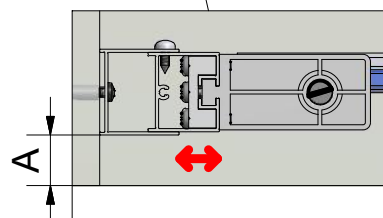

HI SET

HI PI2 + HI SET

TYPE	X (mm)
HI PI2 + HI SET 800	783 - 815
HI PI2 + HI SET 900	883 - 915
HI PI2 + HI SET 1000	983 - 1015

HI SET			
POS.	PREVIEW	DESCR.	PCS
26		Magnet	1
27		Magnetic profile	1
28		Profile cap	1
29		ST3,5 x 20	1
30		Profile cap	1

HI SET			
POS.	PREVIEW	DESCR.	PCS
31		Wall profile	1
32		DOWEL 6	3
33		ST 3,9 x 35	3
34		Plastic part	1
35		ST3,5 x 9,5	1

OK

HI PI2

17

SILICONE

SILICONE

SILICONE

SILICONE
MIN 100mm