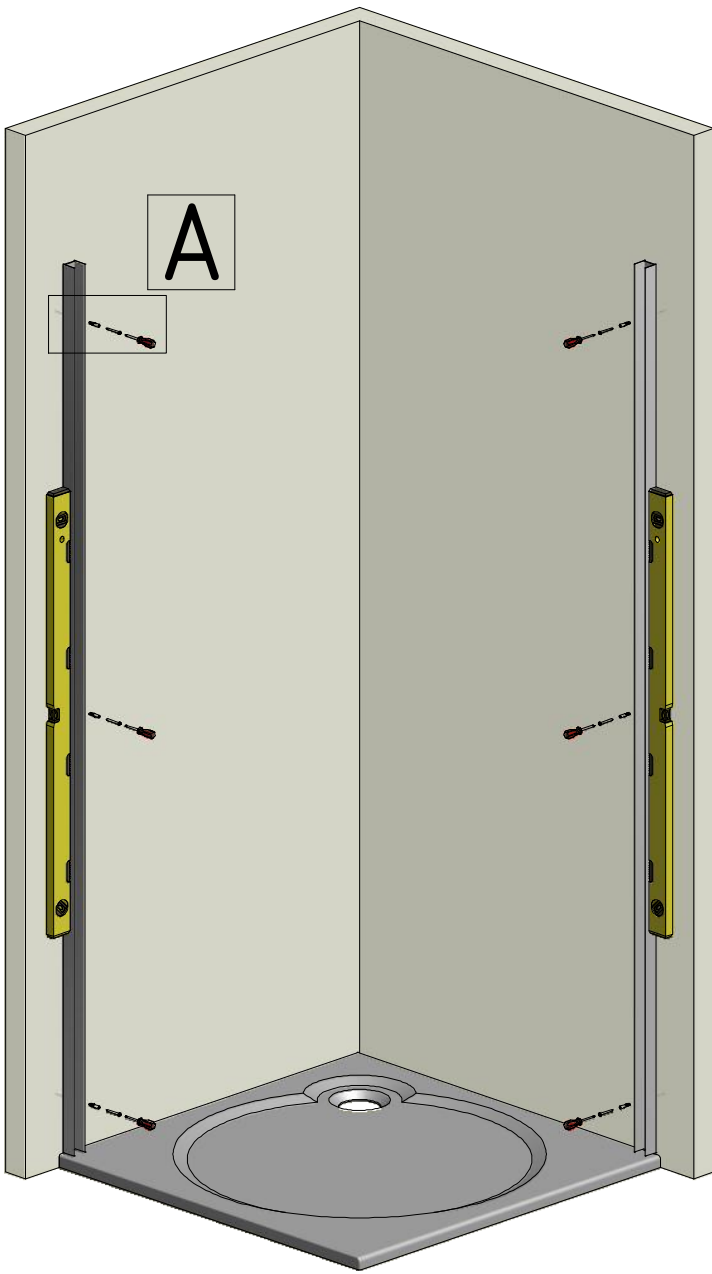

Sanitary Systems

Roth Hitech PI2

Roth

**Montageanleitung
Assembling Instruction
Montážní návod**

Shower for life

HI PI2

HI PI2			
POS.	PREVIEW	DESCR.	PCS
1		ST 3,5 x 20	1
2		Profile cap	1
3		Profile cap	1
4		Hinge	1
5		Hinge cover	1
6		Frame profile	1
7		DOWEL 6	3
8		ST 3,9 x 35	3
9		Wall profile	1
10		Plastic part	2
11		ST 3,5 x 9,5	3
12		Plastic part	1
13		Hinge cover	1
14		Hinge	1
15		End of the threshold profile	1+1 SET
16		Seal	1
17		Threshold profil	1

HI PI2			
POS.	PREVIEW	DESCR.	PCS
18		Plastic part	1
19		Fixing screw	1
20		Seal	1
21		Glass panel	1
22		Handle	1
23		Magnet 45°	1+1 SET
24		IMBUS 2,5	1
25		Spec. tool	14

HI PI2 + HI PI2

TYPE	X (mm)
HI PI2 + HI PI2 800 (CORNER)	782 - 798
HI PI2 + HI PI2 900 (CORNER)	882 - 898
HI PI2 + HI PI2 1000 (CORNER)	982 - 998