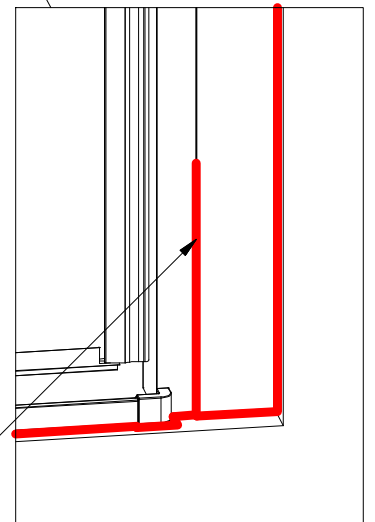

HI SET

HI PI2 + HI SET

TYPE	X (mm)
HI PI2 + HI SET 800	783 - 815
HI PI2 + HI SET 900	883 - 915
HI PI2 + HI SET 1000	983 - 1015

HI SET			
POS.	PREVIEW	DESCR.	PCS
26		Magnet	1
27		Magnetic profile	1
28		Profile cap	1
29		ST3,5 x 20	1
30		Profile cap	1

HI SET			
POS.	PREVIEW	DESCR.	PCS
31		Wall profile	1
32		DOWEL 6	3
33		ST 3,9 x 35	3
34		Plastic part	1
35		ST3,5 x 9,5	1

OK

HI PI2

17

SILICONE

SILICONE

SILICONE

SILICONE
MIN 100mm