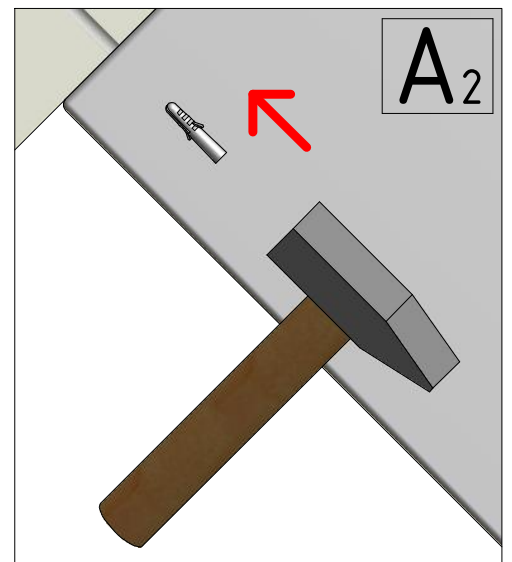

Sanitary Systems

Roth Hitech PI2

Roth

**Montageanleitung
Assembling Instruction
Montážní návod**

Shower for life

HI PI2

HI PI2			
POS.	PREVIEW	DESCR.	PCS
1		ST 3,5 x 20	1
2		Profile cap	1
3		Profile cap	1
4		Hinge	1
5		Hinge cover	1
6		Frame profile	1
7		DOWEL 6	3
8		ST 3,9 x 35	3
9		Wall profile	1
10		Plastic part	2
11		ST 3,5 x 9,5	3
12		Plastic part	1
13		Hinge cover	1
14		Hinge	1
15		End of the threshold profile	1+1 SET
16		Seal	1
17		Threshold profil	1

HI PI2			
POS.	PREVIEW	DESCR.	PCS
18		Plastic part	1
19		Fixing screw	1
20		Seal	1
21		Glass panel	1
22		Handle	1
23		Magnet 45°	1+1 SET
24		IMBUS 2,5	1
25		Spec. tool	14

HI PI2 + HI PI2

TYPE	X (mm)
HI PI2 + HI PI2 800 (CORNER)	782 - 798
HI PI2 + HI PI2 900 (CORNER)	882 - 898
HI PI2 + HI PI2 1000 (CORNER)	982 - 998