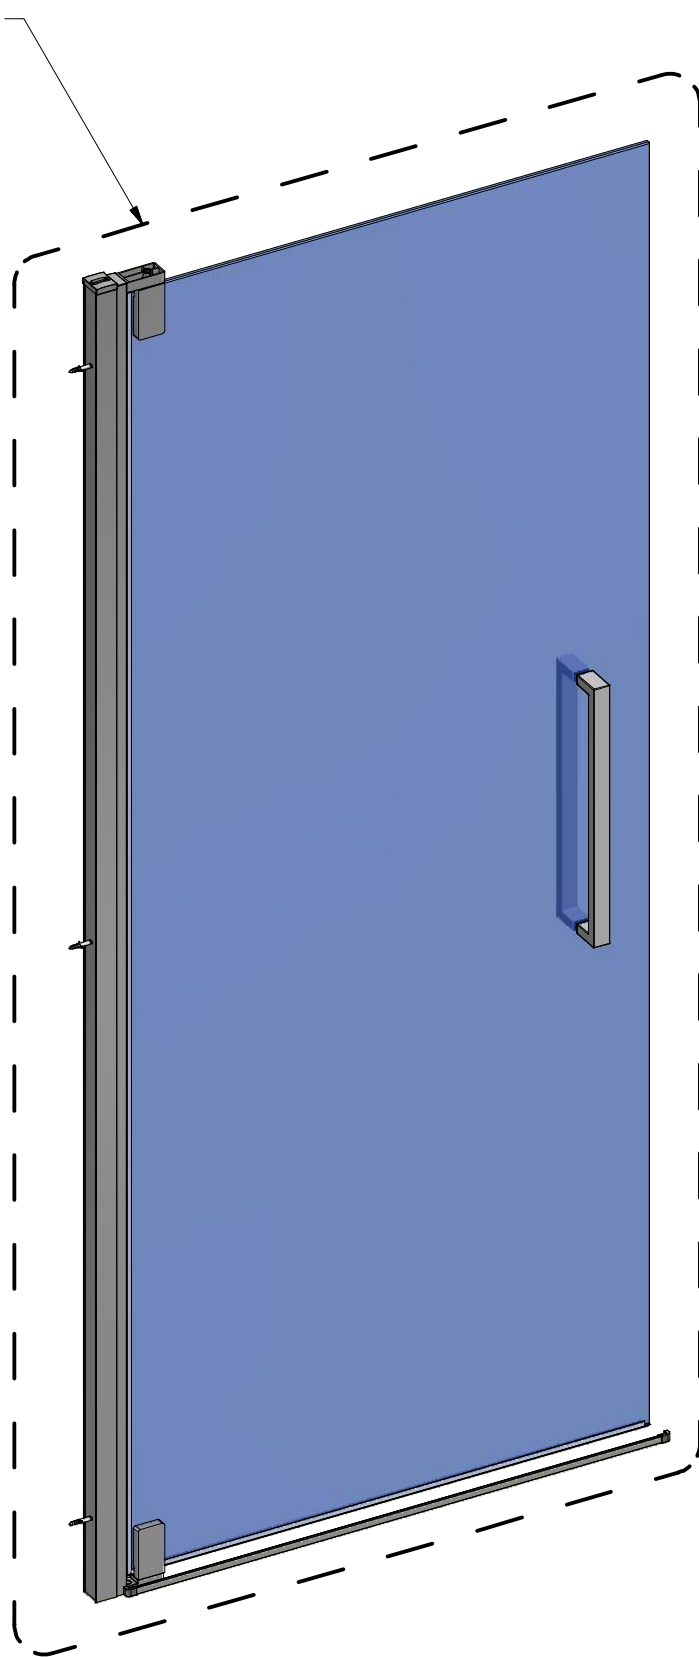

Sanitary Systems

Roth Hitech PI2

Roth

**Montageanleitung
Assembling Instruction
Montážní návod**

Shower for life

HI PI2

HI PI2			
POS.	PREVIEW	DESCR.	PCS
1		ST 3,5 x 20	1
2		Profile cap	1
3		Profile cap	1
4		Hinge	1
5		Hinge cover	1
6		Frame profile	1
7		DOWEL 6	3
8		ST 3,9 x 35	3
9		Wall profile	1
10		Plastic part	2
11		ST 3,5 x 9,5	3
12		Plastic part	1
13		Hinge cover	1
14		Hinge	1
15		End of the threshold profile	1+1 SET
16		Seal	1
17		Threshold profil	1

HI PI2			
POS.	PREVIEW	DESCR.	PCS
18		Plastic part	1
19		Fixing screw	1
20		Seal	1
21		Glass panel	1
22		Handle	1
23		Magnet 45°	1+1 SET
24		IMBUS 2,5	1
25		Spec. tool	14

HI PI2 + HI PI2

TYPE	X (mm)
HI PI2 + HI PI2 800 (CORNER)	782 - 798
HI PI2 + HI PI2 900 (CORNER)	882 - 898
HI PI2 + HI PI2 1000 (CORNER)	982 - 998

J

OK

J

5,5

HI PI2 + HI SET

Sehen Montageanleitung HI PI2 + HI PI2
See installation instructions HI PI2 + HI PI2
Dle montážního návodu HI PI2 + HI PI2

HI PI2

HI SET

HI SET

HI PI2 + HI SET

TYPE	X (mm)
HI PI2 + HI SET 800	783 - 815
HI PI2 + HI SET 900	883 - 915
HI PI2 + HI SET 1000	983 - 1015

HI SET			
POS.	PREVIEW	DESCR.	PCS
26		Magnet	1
27		Magnetic profile	1
28		Profile cap	1
29		ST3,5 x 20	1
30		Profile cap	1