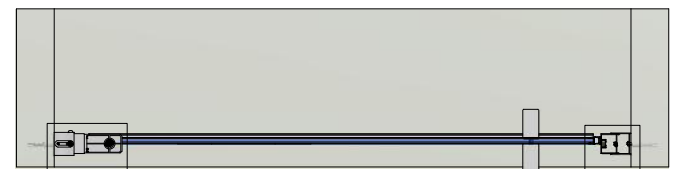

HI SET

HI PI2 + HI SET

TYPE	X (mm)
HI PI2 + HI SET 800	783 - 815
HI PI2 + HI SET 900	883 - 915
HI PI2 + HI SET 1000	983 - 1015

HI SET			
POS.	PREVIEW	DESCR.	PCS
26		Magnet	1
27		Magnetic profile	1
28		Profile cap	1
29		ST3,5 x 20	1
30		Profile cap	1

HI SET			
POS.	PREVIEW	DESCR.	PCS
31		Wall profile	1
32		DOWEL 6	3
33		ST 3,9 x 35	3
34		Plastic part	1
35		ST3,5 x 9,5	1

OK

HI PI2

17

SILICONE

SILICONE

SILICONE

SILICONE
MIN 100mm