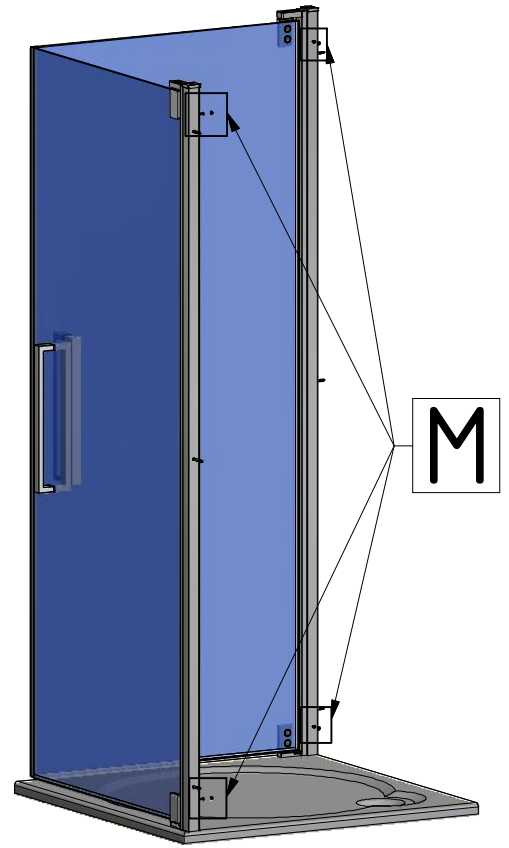

HI PI2			
POS.	PREVIEW	DESCR.	PCS
18		Plastic part	1
19		Fixing screw	1
20		Seal	1
21		Glass panel	1
22		Handle	1
23		Magnet 45°	1+1 SET
24		IMBUS 2,5	1
25		Spec. tool	14

HI PI2 + HI PI2

TYPE	X (mm)
HI PI2 + HI PI2 800 (CORNER)	782 - 798
HI PI2 + HI PI2 900 (CORNER)	882 - 898
HI PI2 + HI PI2 1000 (CORNER)	982 - 998

J

OK

J

5,5

HI PI2 + HI SET

Sehen Montageanleitung HI PI2 + HI PI2
See installation instructions HI PI2 + HI PI2
Dle montážního návodu HI PI2 + HI PI2

HI PI2

HI SET

HI SET

HI PI2 + HI SET

TYPE	X (mm)
HI PI2 + HI SET 800	783 - 815
HI PI2 + HI SET 900	883 - 915
HI PI2 + HI SET 1000	983 - 1015

HI SET			
POS.	PREVIEW	DESCR.	PCS
26		Magnet	1
27		Magnetic profile	1
28		Profile cap	1
29		ST3,5 x 20	1
30		Profile cap	1

HI SET			
POS.	PREVIEW	DESCR.	PCS
31		Wall profile	1
32		DOWEL 6	3
33		ST 3,9 x 35	3
34		Plastic part	1
35		ST3,5 x 9,5	1

OK

HI PI2

17

SILICONE

SILICONE

SILICONE

SILICONE
MIN 100mm