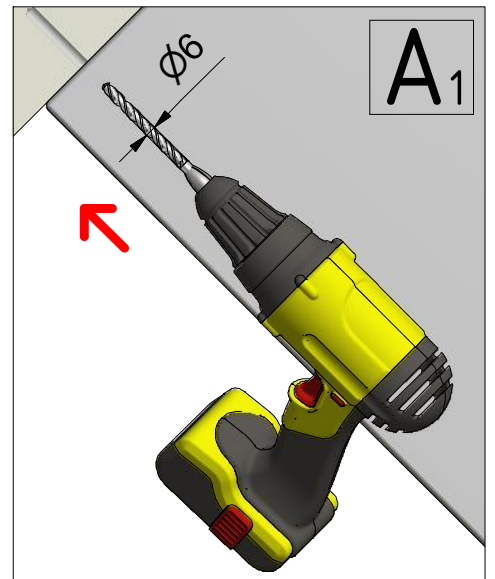

Sanitary Systems

Roth Hitech PI2

Roth

**Montageanleitung
Assembling Instruction
Montážní návod**

Shower for life

HI PI2

HI PI2			
POS.	PREVIEW	DESCR.	PCS
1		ST 3,5 x 20	1
2		Profile cap	1
3		Profile cap	1
4		Hinge	1
5		Hinge cover	1
6		Frame profile	1
7		DOWEL 6	3
8		ST 3,9 x 35	3
9		Wall profile	1
10		Plastic part	2
11		ST 3,5 x 9,5	3
12		Plastic part	1
13		Hinge cover	1
14		Hinge	1
15		End of the threshold profile	1+1 SET
16		Seal	1
17		Threshold profil	1

HI PI2			
POS.	PREVIEW	DESCR.	PCS
18		Plastic part	1
19		Fixing screw	1
20		Seal	1
21		Glass panel	1
22		Handle	1
23		Magnet 45°	1+1 SET
24		IMBUS 2,5	1
25		Spec. tool	14

HI PI2 + HI PI2

TYPE	X (mm)
HI PI2 + HI PI2 800 (CORNER)	782 - 798
HI PI2 + HI PI2 900 (CORNER)	882 - 898
HI PI2 + HI PI2 1000 (CORNER)	982 - 998