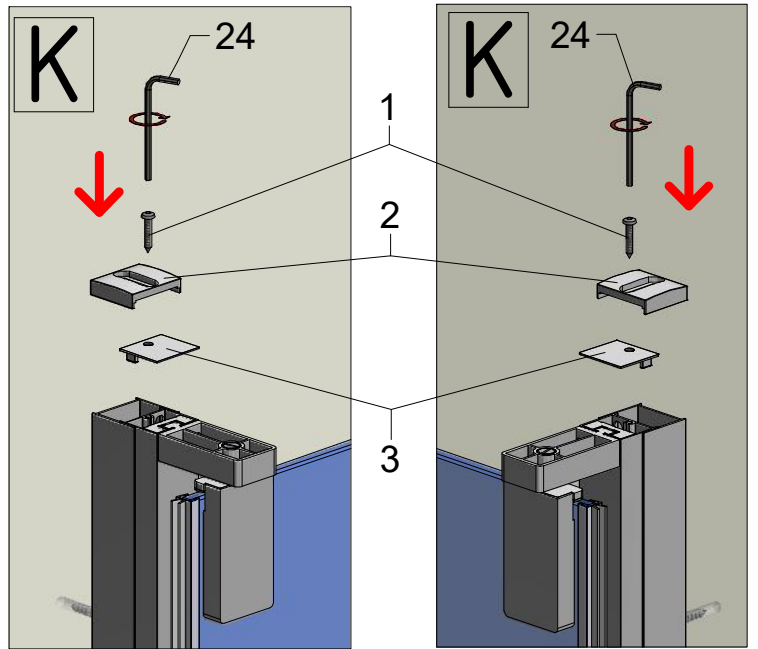

Sanitary Systems

Roth Hitech PI2

Roth

**Montageanleitung
Assembling Instruction
Montážní návod**

Shower for life

HI PI2

HI PI2			
POS.	PREVIEW	DESCR.	PCS
1		ST 3,5 x 20	1
2		Profile cap	1
3		Profile cap	1
4		Hinge	1
5		Hinge cover	1
6		Frame profile	1
7		DOWEL 6	3
8		ST 3,9 x 35	3
9		Wall profile	1
10		Plastic part	2
11		ST 3,5 x 9,5	3
12		Plastic part	1
13		Hinge cover	1
14		Hinge	1
15		End of the threshold profile	1+1 SET
16		Seal	1
17		Threshold profil	1

HI PI2			
POS.	PREVIEW	DESCR.	PCS
18		Plastic part	1
19		Fixing screw	1
20		Seal	1
21		Glass panel	1
22		Handle	1
23		Magnet 45°	1+1 SET
24		IMBUS 2,5	1
25		Spec. tool	14

HI PI2 + HI PI2

TYPE	X (mm)
HI PI2 + HI PI2 800 (CORNER)	782 - 798
HI PI2 + HI PI2 900 (CORNER)	882 - 898
HI PI2 + HI PI2 1000 (CORNER)	982 - 998

J

OK

J

5,5

HI PI2 + HI SET

Sehen Montageanleitung HI PI2 + HI PI2
See installation instructions HI PI2 + HI PI2
Dle montážního návodu HI PI2 + HI PI2

HI PI2

HI SET