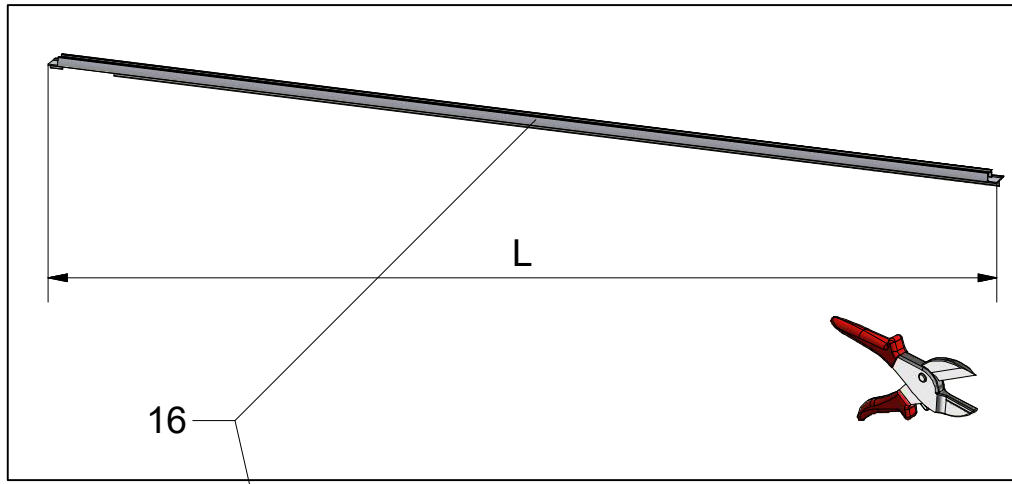

Sanitary Systems

Roth Hitech PI2

Roth

**Montageanleitung
Assembling Instruction
Montážní návod**

Shower for life

HI PI2

HI PI2			
POS.	PREVIEW	DESCR.	PCS
1		ST 3,5 x 20	1
2		Profile cap	1
3		Profile cap	1
4		Hinge	1
5		Hinge cover	1
6		Frame profile	1
7		DOWEL 6	3
8		ST 3,9 x 35	3
9		Wall profile	1
10		Plastic part	2
11		ST 3,5 x 9,5	3
12		Plastic part	1
13		Hinge cover	1
14		Hinge	1
15		End of the threshold profile	1+1 SET
16		Seal	1
17		Threshold profil	1

HI PI2			
POS.	PREVIEW	DESCR.	PCS
18		Plastic part	1
19		Fixing screw	1
20		Seal	1
21		Glass panel	1
22		Handle	1
23		Magnet 45°	1+1 SET
24		IMBUS 2,5	1
25		Spec. tool	14

HI PI2 + HI PI2

TYPE	X (mm)
HI PI2 + HI PI2 800 (CORNER)	782 - 798
HI PI2 + HI PI2 900 (CORNER)	882 - 898
HI PI2 + HI PI2 1000 (CORNER)	982 - 998