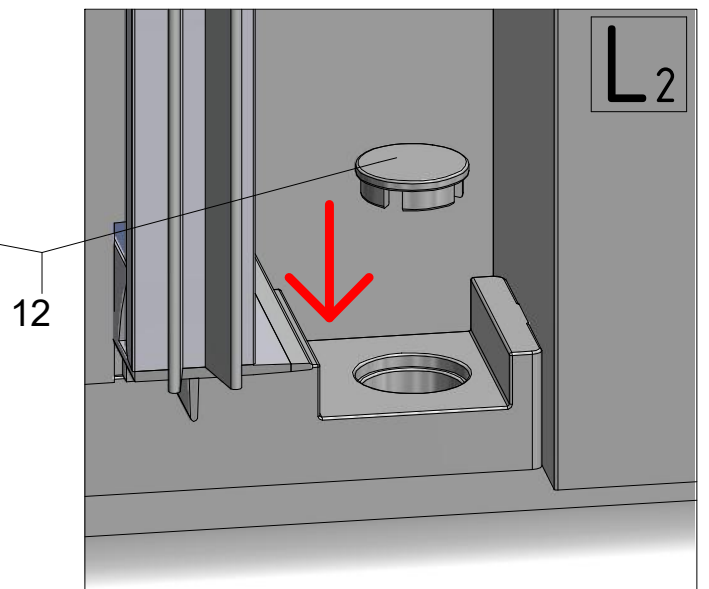

Sanitary Systems

Roth Hitech PI2

Roth

**Montageanleitung
Assembling Instruction
Montážní návod**

Shower for life

HI PI2

HI PI2			
POS.	PREVIEW	DESCR.	PCS
1		ST 3,5 x 20	1
2		Profile cap	1
3		Profile cap	1
4		Hinge	1
5		Hinge cover	1
6		Frame profile	1
7		DOWEL 6	3
8		ST 3,9 x 35	3
9		Wall profile	1
10		Plastic part	2
11		ST 3,5 x 9,5	3
12		Plastic part	1
13		Hinge cover	1
14		Hinge	1
15		End of the threshold profile	1+1 SET
16		Seal	1
17		Threshold profil	1

HI PI2			
POS.	PREVIEW	DESCR.	PCS
18		Plastic part	1
19		Fixing screw	1
20		Seal	1
21		Glass panel	1
22		Handle	1
23		Magnet 45°	1+1 SET
24		IMBUS 2,5	1
25		Spec. tool	14

HI PI2 + HI PI2

TYPE	X (mm)
HI PI2 + HI PI2 800 (CORNER)	782 - 798
HI PI2 + HI PI2 900 (CORNER)	882 - 898
HI PI2 + HI PI2 1000 (CORNER)	982 - 998

J

OK

J

5,5

HI PI2 + HI SET

Sehen Montageanleitung HI PI2 + HI PI2
See installation instructions HI PI2 + HI PI2
Dle montážního návodu HI PI2 + HI PI2

HI PI2

HI SET