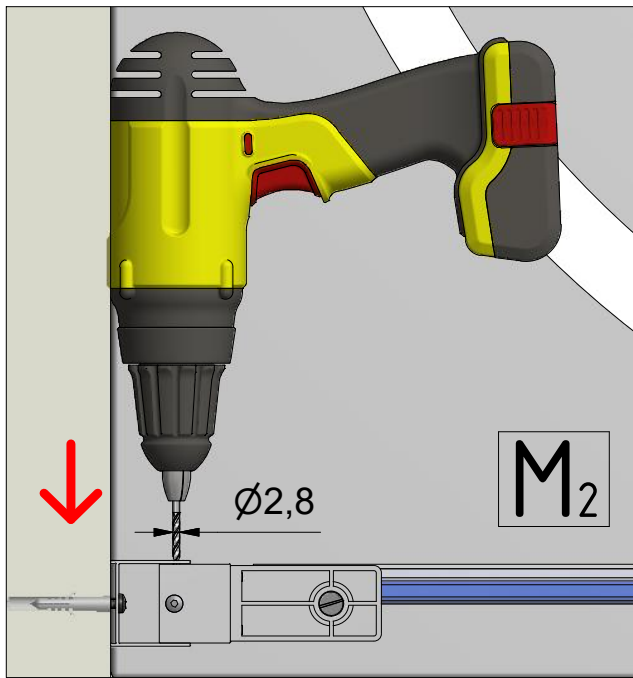

J

OK

J

5,5

HI PI2 + HI SET

Sehen Montageanleitung HI PI2 + HI PI2
See installation instructions HI PI2 + HI PI2
Dle montážního návodu HI PI2 + HI PI2

HI PI2

HI SET

HI SET

HI PI2 + HI SET

TYPE	X (mm)
HI PI2 + HI SET 800	783 - 815
HI PI2 + HI SET 900	883 - 915
HI PI2 + HI SET 1000	983 - 1015

HI SET			
POS.	PREVIEW	DESCR.	PCS
26		Magnet	1
27		Magnetic profile	1
28		Profile cap	1
29		ST3,5 x 20	1
30		Profile cap	1