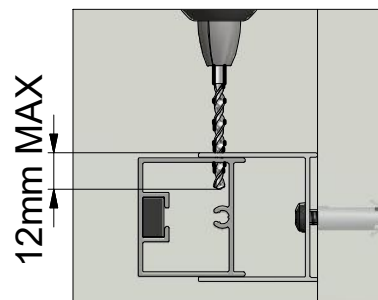

HI SET

HI PI2 + HI SET

TYPE	X (mm)
HI PI2 + HI SET 800	783 - 815
HI PI2 + HI SET 900	883 - 915
HI PI2 + HI SET 1000	983 - 1015

HI SET			
POS.	PREVIEW	DESCR.	PCS
26		Magnet	1
27		Magnetic profile	1
28		Profile cap	1
29		ST3,5 x 20	1
30		Profile cap	1

HI SET			
POS.	PREVIEW	DESCR.	PCS
31		Wall profile	1
32		DOWEL 6	3
33		ST 3,9 x 35	3
34		Plastic part	1
35		ST3,5 x 9,5	1

OK

HI PI2

17

SILICONE

SILICONE

SILICONE

SILICONE
MIN 100mm