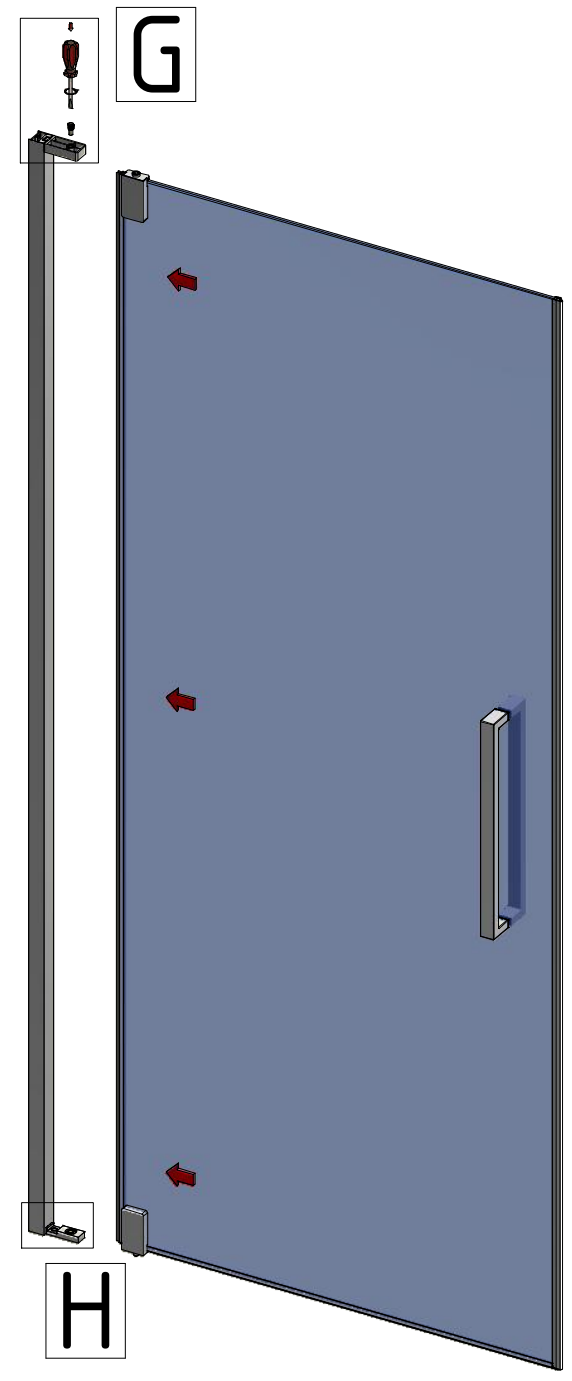

Sanitary Systems

Roth Hitech PI2

Roth

**Montageanleitung
Assembling Instruction
Montážní návod**

Shower for life

HI PI2

HI PI2			
POS.	PREVIEW	DESCR.	PCS
1		ST 3,5 x 20	1
2		Profile cap	1
3		Profile cap	1
4		Hinge	1
5		Hinge cover	1
6		Frame profile	1
7		DOWEL 6	3
8		ST 3,9 x 35	3
9		Wall profile	1
10		Plastic part	2
11		ST 3,5 x 9,5	3
12		Plastic part	1
13		Hinge cover	1
14		Hinge	1
15		End of the threshold profile	1+1 SET
16		Seal	1
17		Threshold profil	1

HI PI2			
POS.	PREVIEW	DESCR.	PCS
18		Plastic part	1
19		Fixing screw	1
20		Seal	1
21		Glass panel	1
22		Handle	1
23		Magnet 45°	1+1 SET
24		IMBUS 2,5	1
25		Spec. tool	14

HI PI2 + HI PI2

TYPE	X (mm)
HI PI2 + HI PI2 800 (CORNER)	782 - 798
HI PI2 + HI PI2 900 (CORNER)	882 - 898
HI PI2 + HI PI2 1000 (CORNER)	982 - 998